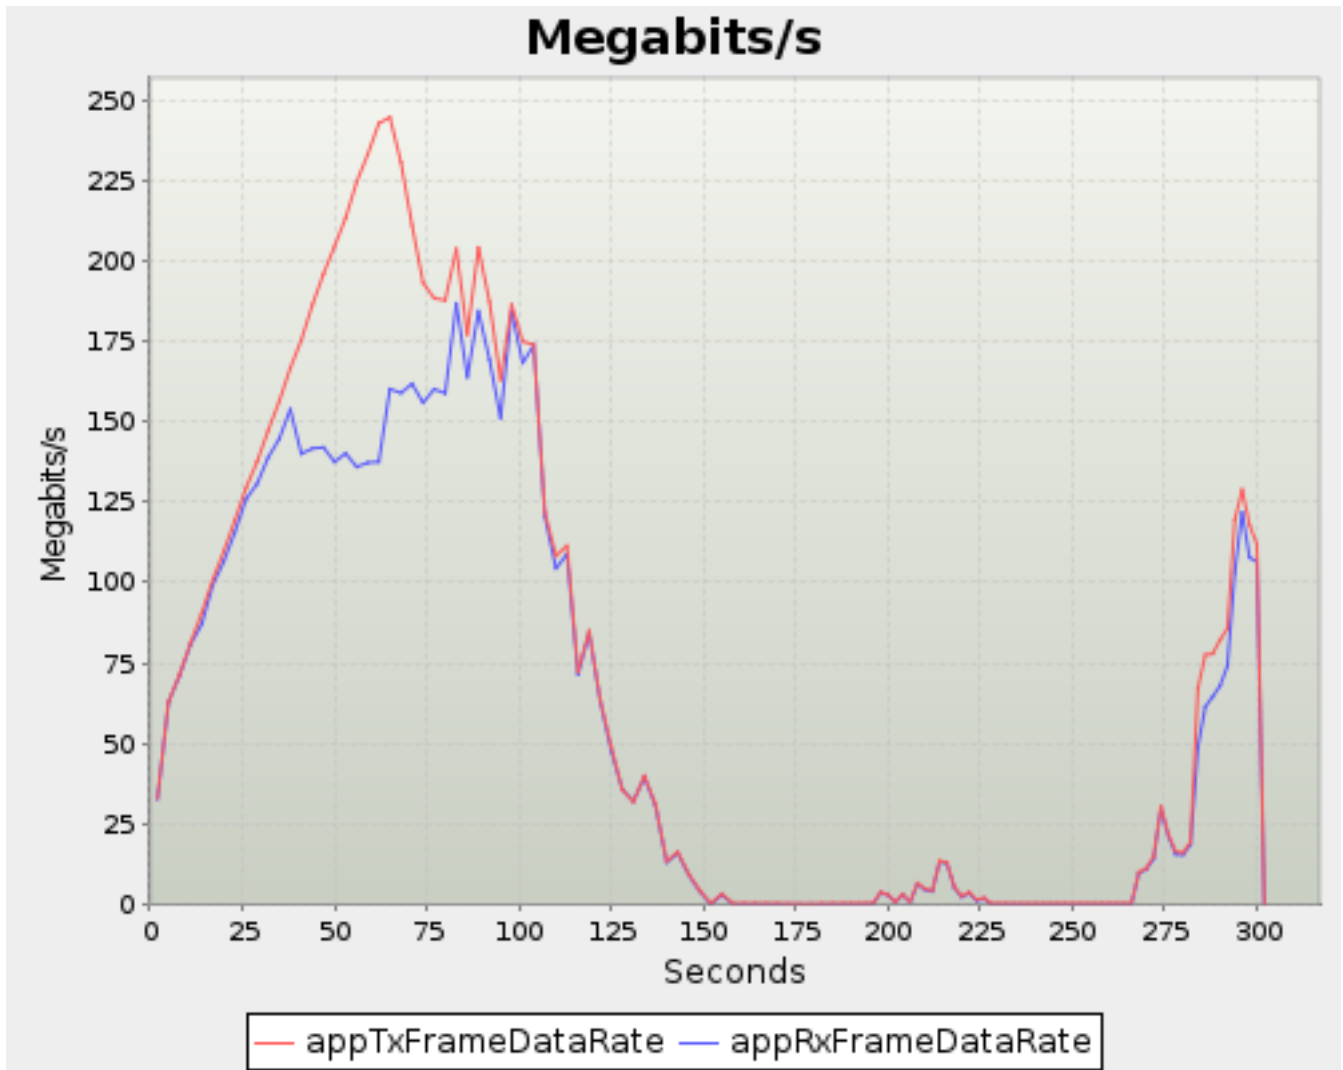

6.3.10.5. Megabits/s

time	appRxFrameDataRate	appTxFrameDataRate
2.000	32.63	32.91
5.000	62.9	62.99
8.000	71.08	71.5
11.000	80.85	81.33
14.000	87.05	90.54
17.000	99.29	100.9
20.000	106.7	109.8
23.000	115.7	119.4
26.000	125.9	129.4
29.000	130.7	137.6
32.000	138.9	147.2
35.000	144.7	156.3
38.000	153.9	166.7
41.000	140	175.4
44.000	141.7	186.4
47.000	142	196
50.000	137.5	204.6
53.000	140.2	213.4
56.000	136	224.6
59.000	137.3	233.1
62.000	137.5	242.8
65.000	160.2	244.7
68.000	159	230.7
71.000	161.8	211.1
74.000	155.9	193.1