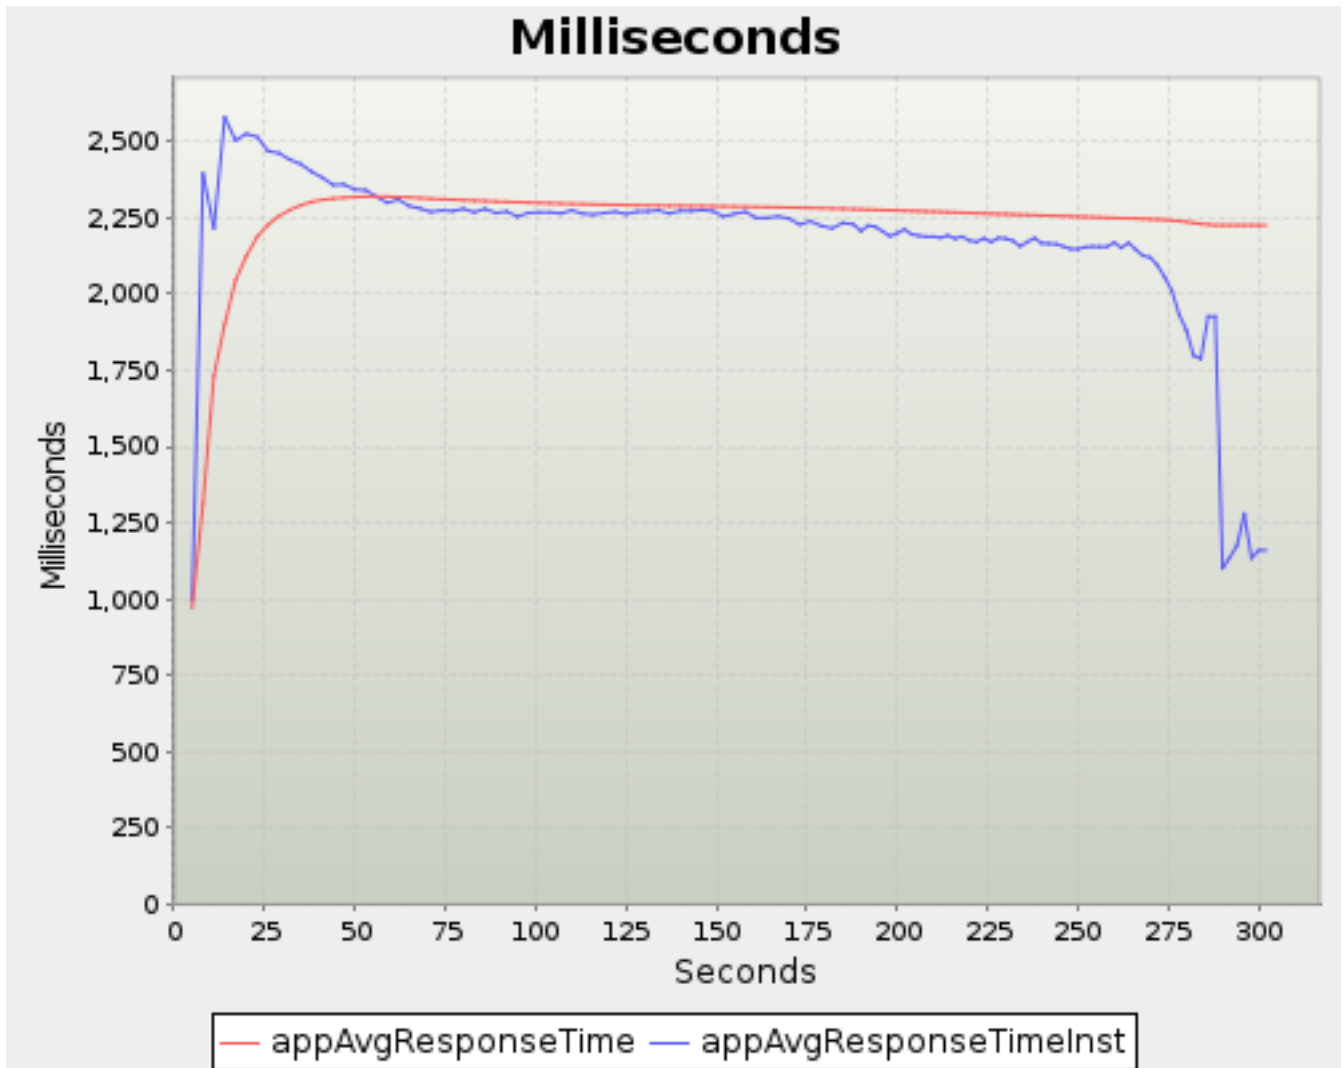

6.3.9.6. Milliseconds

time	appAvgResponseTime	appAvgResponseTimeInst
2.000		
5.000	971.1098808924677	995.2705761316872
8.000	1,314.4120206067544	2,394.9083541147133
11.000	1,730.1522894652578	2,215.811387900356
14.000	1,901.995	2,579.063175867957
17.000	2,044.8045696539486	2,503.577939835916
20.000	2,124.306907615934	2,524.8394564670357
23.000	2,187.9204339963835	2,514.630819366853
26.000	2,226.5990750935916	2,468.0062560153992
29.000	2,255.622869772582	2,461.5095393206143
32.000	2,275.1342271402805	2,440.401688182721
35.000	2,290.430381332707	2,425.8300145701796
38.000	2,301.856209150327	2,400.927368927369
41.000	2,308.4890171893453	2,381.295375435107
44.000	2,312.821000157677	2,357.4486203615606
47.000	2,315.5152394283523	2,358.877400295421
50.000	2,317.3887914833754	2,341.9945309213294
53.000	2,319.0724922896165	2,340.3308950086057
56.000	2,319.6434663905966	2,318.404680851064
59.000	2,319.077190866006	2,299.045395024007
62.000	2,318.06341709278	2,309.651762682717
65.000	2,316.3872124336385	2,288.4398625429553
68.000	2,314.348968187297	2,280.4974597798478
71.000	2,312.280543269632	2,268.964813205908
74.000	2,310.570518774048	2,273.7613835376533