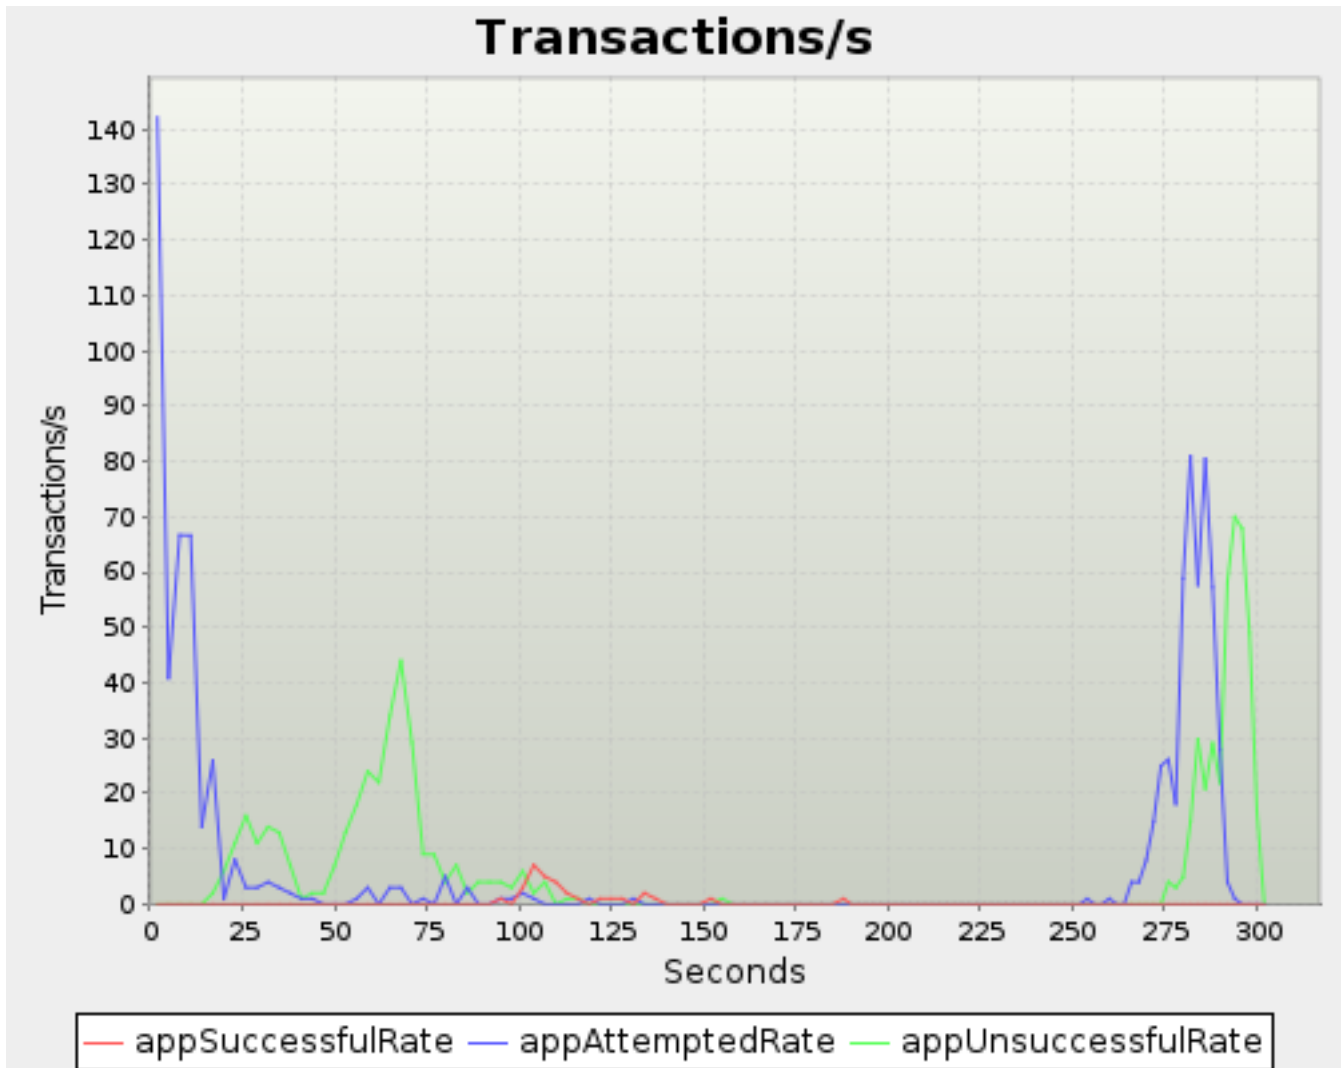

6.3.2.8. Transactions/s

time	appAttemptedRate	appSuccessfulRate	appUnsuccessfulRate
2.000	142.1	0	0
5.000	40.84	0	0
8.000	66.67	0	0
11.000	66.6	0	0
14.000	13.99	0	0
17.000	25.97	0	1.998
20.000	1	0	6
23.000	8.04	0	11.06
26.000	3	0	16
29.000	3	0	11
32.000	3.996	0	13.99
35.000	2.985	0	12.94
38.000	2	0	7
41.000	1	0	1
44.000	1	0	2
47.000	0	0	2.01
50.000	0	0	6.965
53.000	0	0	13
56.000	1.001	0	18.02
59.000	3	0	24
62.000	0	0	22
65.000	3	0	34
68.000	3	0	44
71.000	0	0	29.18
74.000	1.005	0	9.045