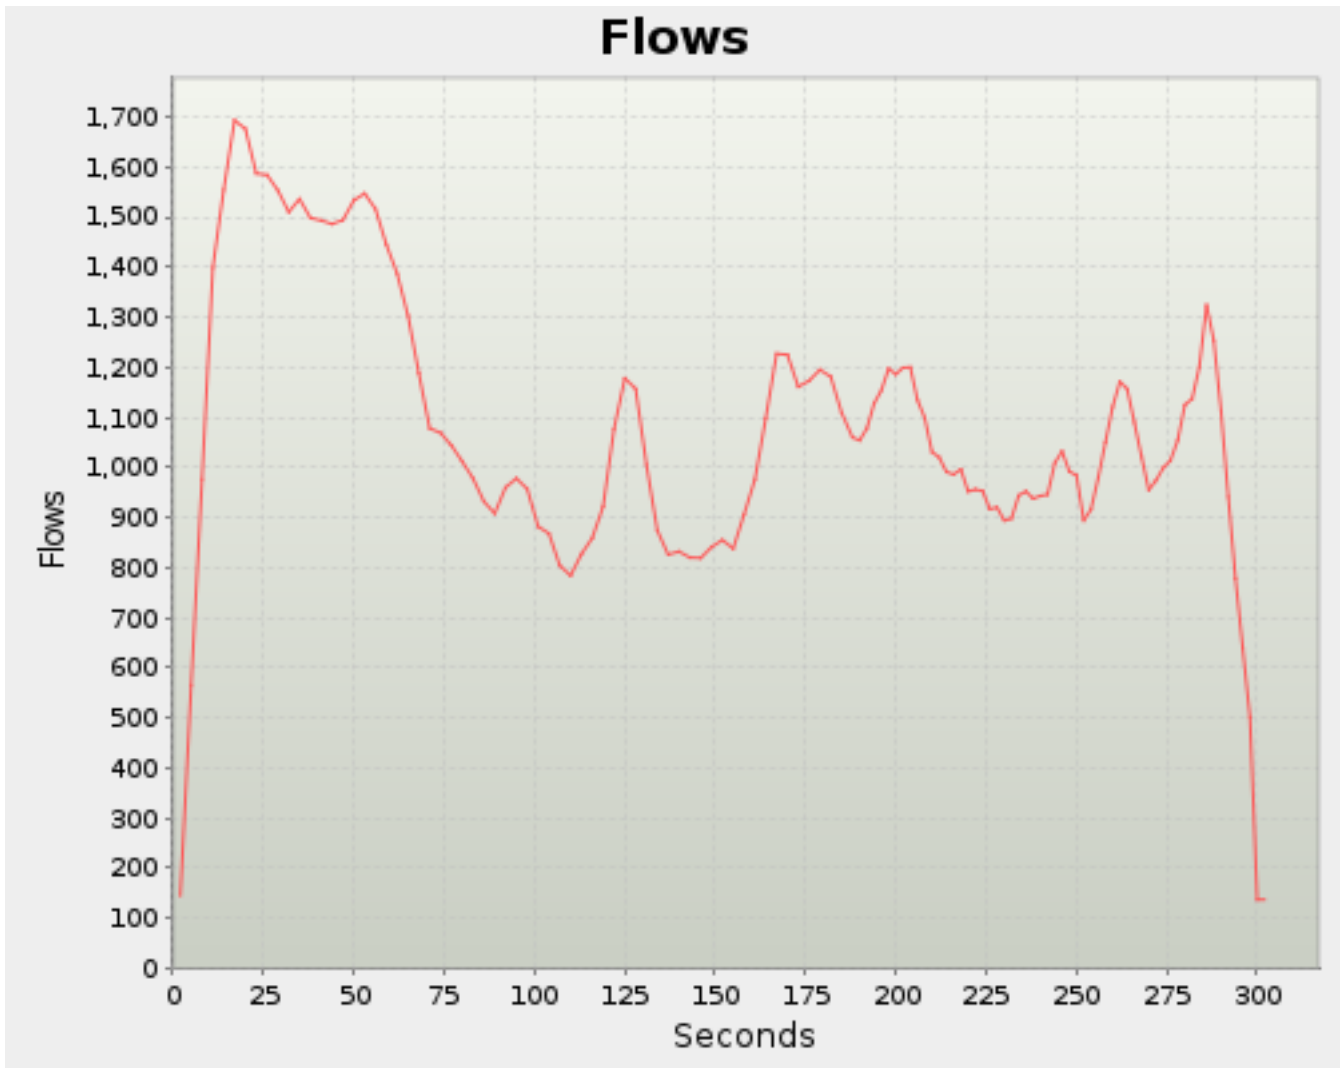

6.3.2.2. Flows

time	concurrentAppFlows
2.000	145
5.000	565
8.000	976
11.000	1,399
14.000	1,554
17.000	1,693
20.000	1,676
23.000	1,587
26.000	1,584
29.000	1,553
32.000	1,510
35.000	1,536
38.000	1,498
41.000	1,493
44.000	1,486
47.000	1,494
50.000	1,533
53.000	1,547
56.000	1,516
59.000	1,445
62.000	1,387
65.000	1,303
68.000	1,188
71.000	1,078
74.000	1,069