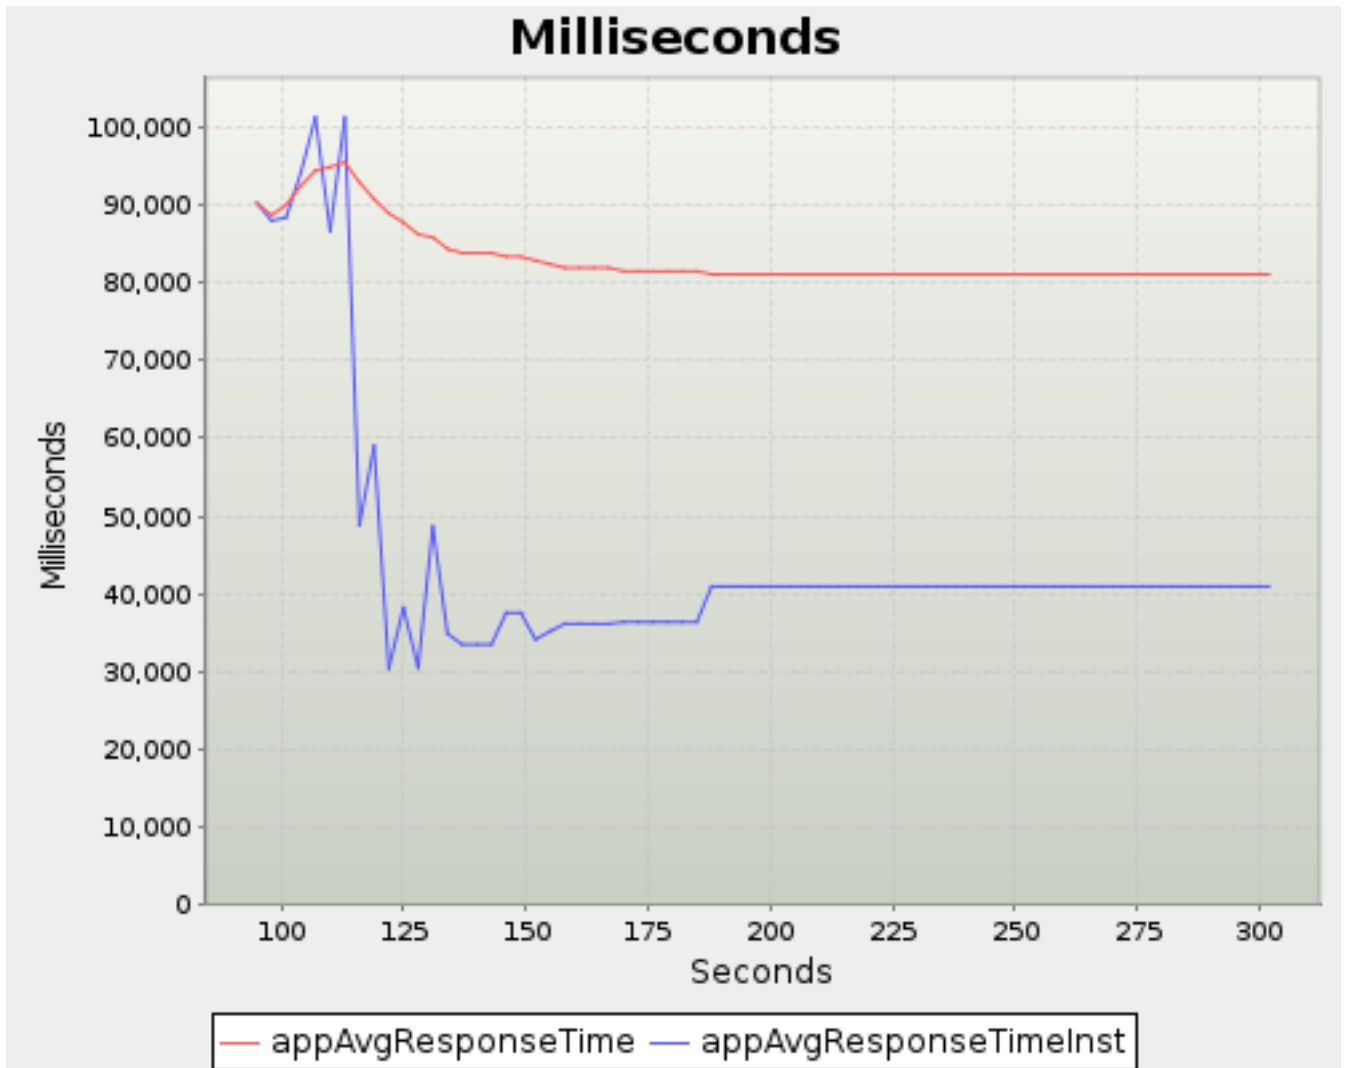

6.3.2.6. Milliseconds

time	appAvgResponseTime	appAvgResponseTimeInst
2.000		
5.000		
8.000		
11.000		
14.000		
17.000		
20.000		
23.000		
26.000		
29.000		
32.000		
35.000		
38.000		
41.000		
44.000		
47.000		
50.000		
53.000		
56.000		
59.000		
62.000		
65.000		
68.000		
71.000		
74.000