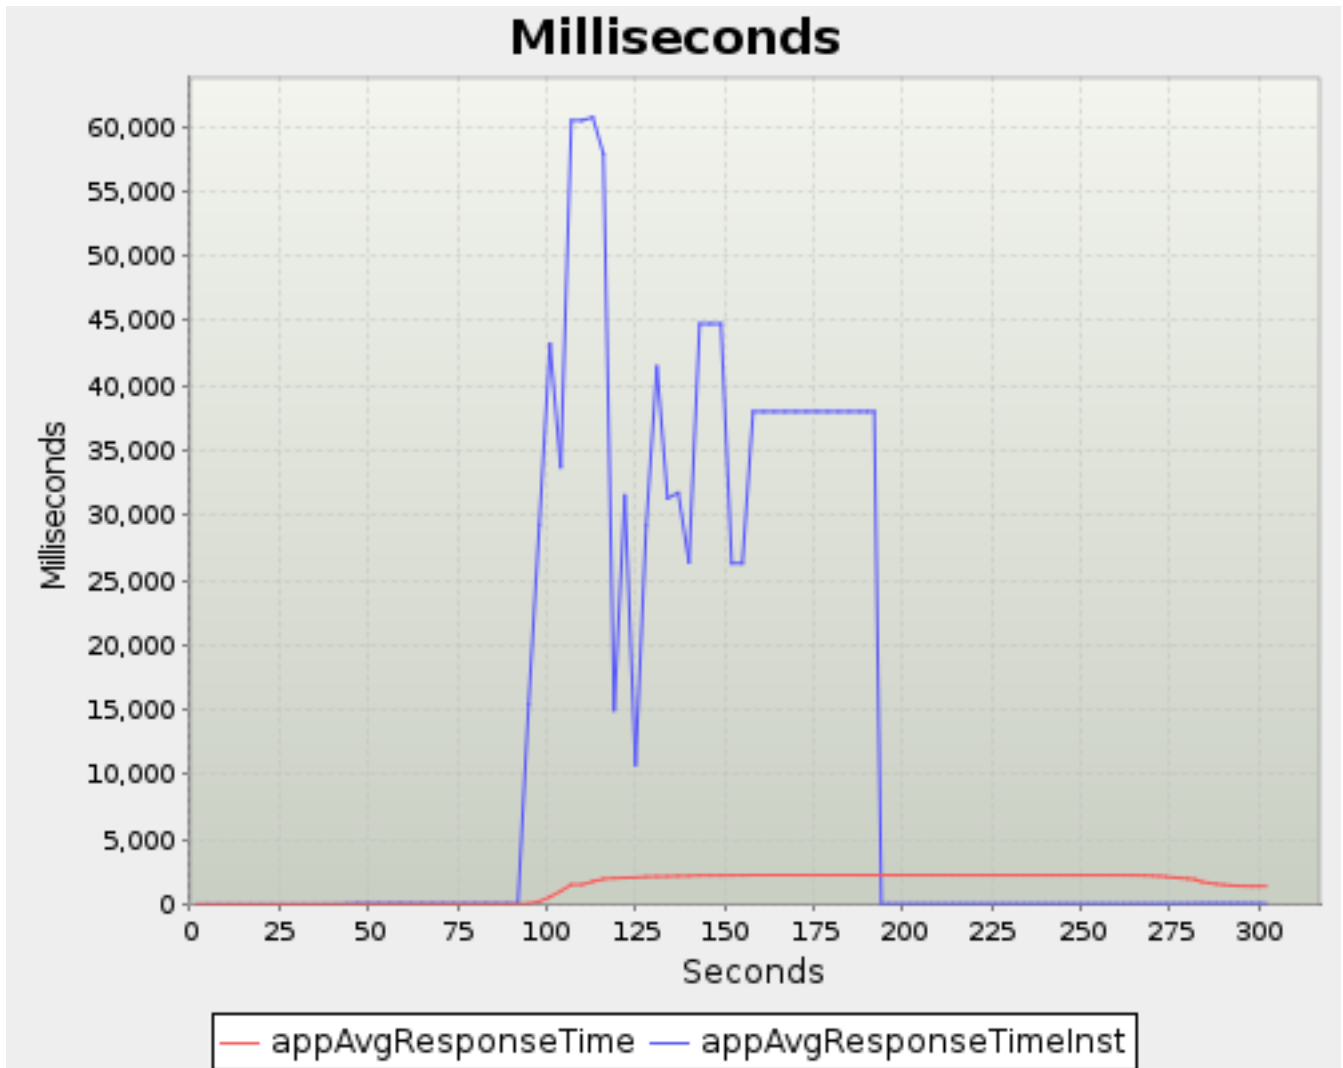

6.3.10.6. Milliseconds

time	appAvgResponseTime	appAvgResponseTimeInst
2.000	0.9333333333333333	0.9333333333333333
5.000	0.9459084604715673	1.0120481927710843
8.000	0.9432703003337041	1.425
11.000	1.0163265306122449	1.126865671641791
14.000	1.0145985401459854	0.8285714285714286
17.000	1.0441087613293052	1.1111111111111112
20.000	1.0481792717086835	1.0789473684210527
23.000	1.0553191489361702	1.2758620689655173
26.000	1.0679711637487126	1.4736842105263157
29.000	1.0834590246354951	1.75
32.000	1.114987714987715	2.5
35.000	1.1463178294573644	4
38.000	1.1628131021194605	5.2
41.000	1.1997126436781609	8
44.000	1.2615751789976133	31
47.000	1.3720819437827536	58
50.000	1.4590865842055185	63
53.000	1.546793349168646	61.5
56.000	1.6070242050308496	65
59.000	1.6385199240986716	68
62.000	1.7799337434926645	61
65.000	2.00990099009901	61.5
68.000	2.4250936329588013	60.714285714285715
71.000	2.875058058522991	60.833333333333336
74.000	3.032422417786012	59