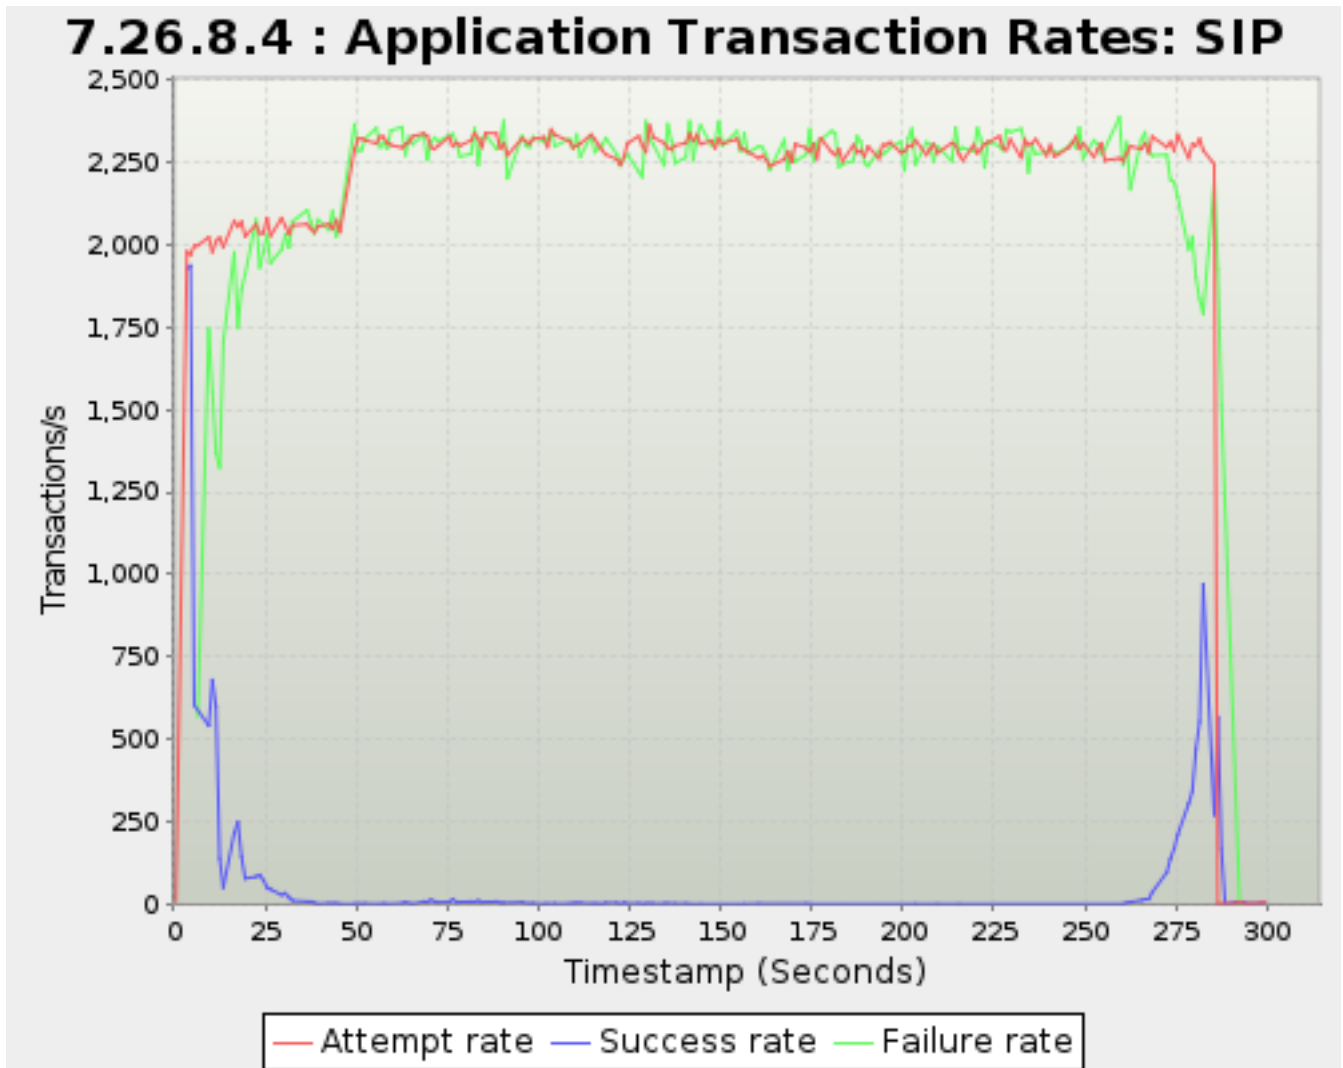

7.26.8.4. Application Transaction Rates: SIP

Timestamp	Attempt rate	Success rate	Failure rate
<i>Seconds</i>		<i>Transactions/s</i>	
0.506	9,881	0.00	0.00
3.505	1,979	1,925	0.00
4.509	~1969	~1936	0.00
5.509	1,996	604	0.00
6.504	~1997	0.00	568.8
9.504	~2022	541.5	~1745
10.510	~1978	679.9	~1555
11.509	~2010	599.6	~1367
12.509	2,021	139	1,324
13.510	~1993	50.95	~1704
16.510	~2072	215.8	~1976
17.509	~2054	249.2	~1747
18.509	2,069	144	1,864
19.509	2,025	78	1,910
22.504	~2061	83.42	~2076
23.509	~2034	88.56	~1930
24.504	~2035	73.37	~1977
25.504	2,080	51	2,028
26.504	2,027	45	1,944
29.503	~2080	28.17	~1985
30.503	2,057	33	2,030
31.504	~2032	20.98	~1991
32.504	2,058	11	2,070
36.504	~2062	8.040	~2104