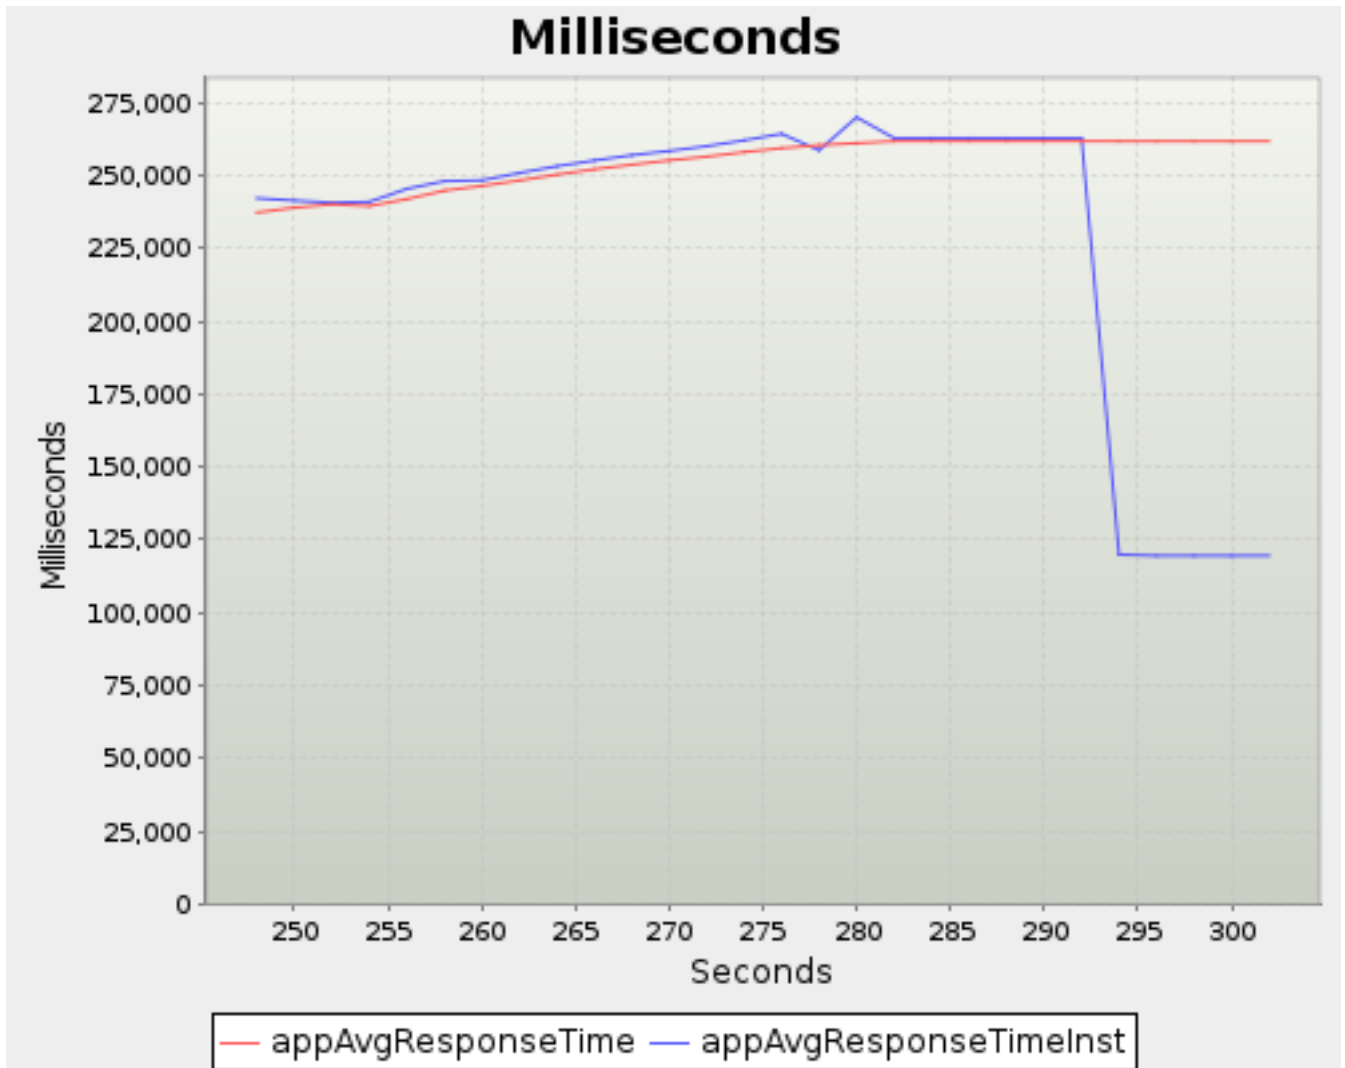

6.3.8.6. Milliseconds

time	appAvgResponseTime	appAvgResponseTimeInst
5.000		
8.000		
11.000		
14.000		
17.000		
20.000		
23.000		
26.000		
29.000		
32.000		
35.000		
38.000		
41.000		
44.000		
47.000		
50.000		
53.000		
56.000		
59.000		
62.000		
65.000		
68.000		
71.000		
74.000		
77.000