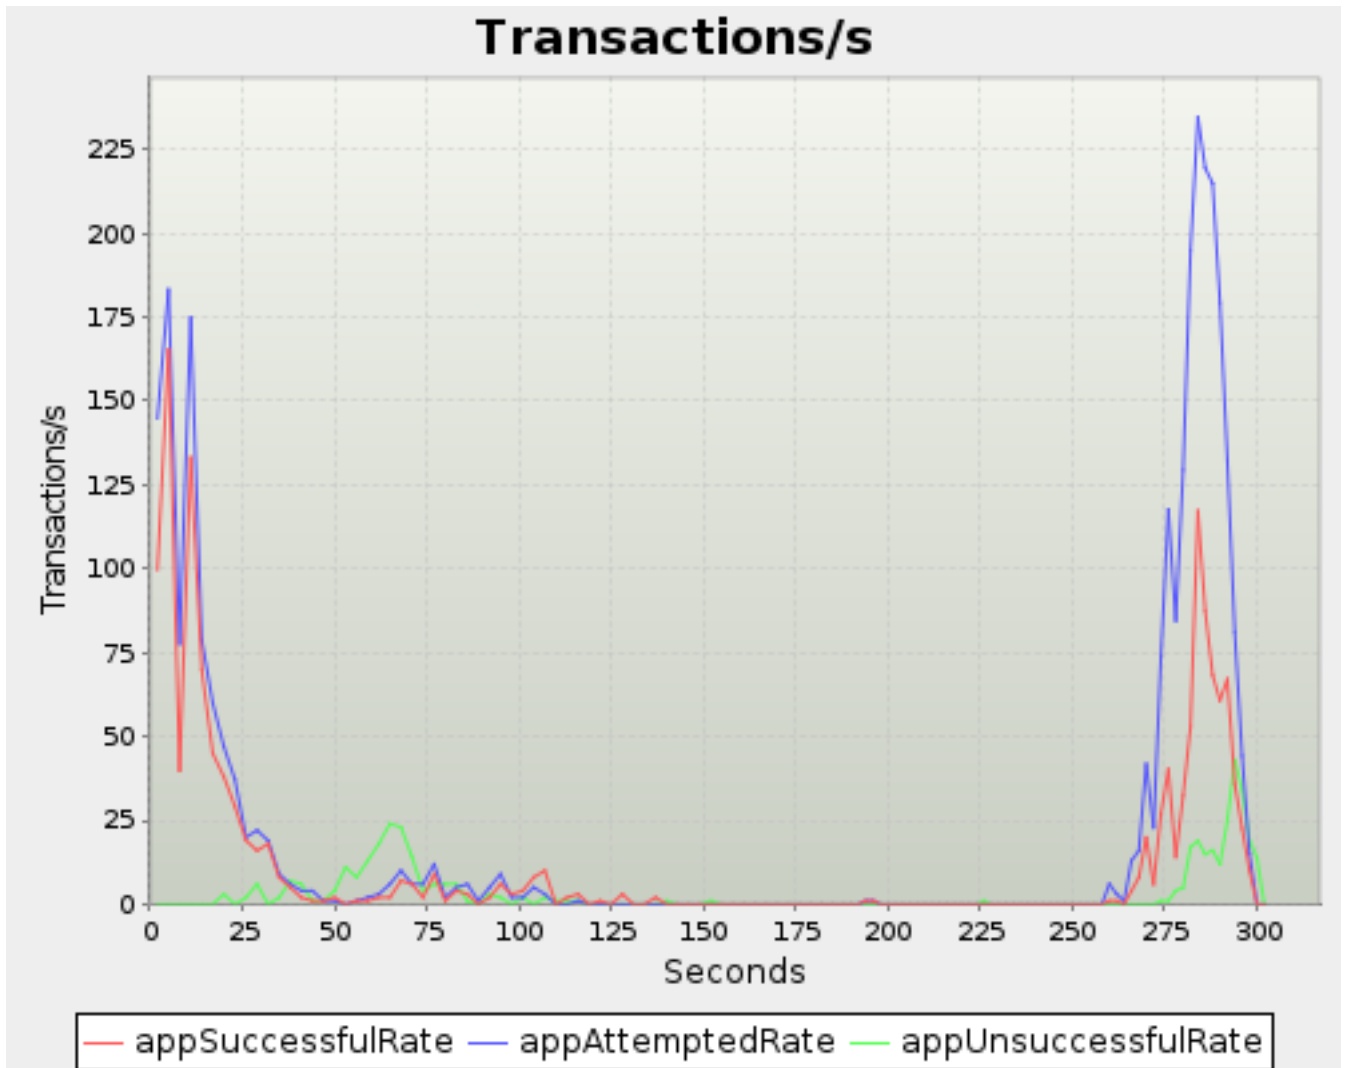

6.3.10.8. Transactions/s

time	appAttemptedRate	appSuccessfulRate	appUnsuccessfulRate
2.000	144.9	99.67	0
5.000	183.3	165.3	0
8.000	77.61	39.8	0
11.000	175	133.2	0
14.000	78.92	69.93	0
17.000	59.94	44.96	0
20.000	47	38	3
23.000	37.19	29.15	0
26.000	20	19	2
29.000	22	16	6
32.000	18.98	17.98	0
35.000	8.955	7.96	1.99
38.000	6	5	7
41.000	4	2	6
44.000	4	1	1
47.000	1.005	1.005	1.005
50.000	0.995	1.99	3.98
53.000	0	0	11
56.000	1.001	1.001	8.008
59.000	2	1	13
62.000	3	2	18
65.000	6	2	24
68.000	10	7	23
71.000	6.036	6.036	14.08
74.000	6.03	2.01	4.02