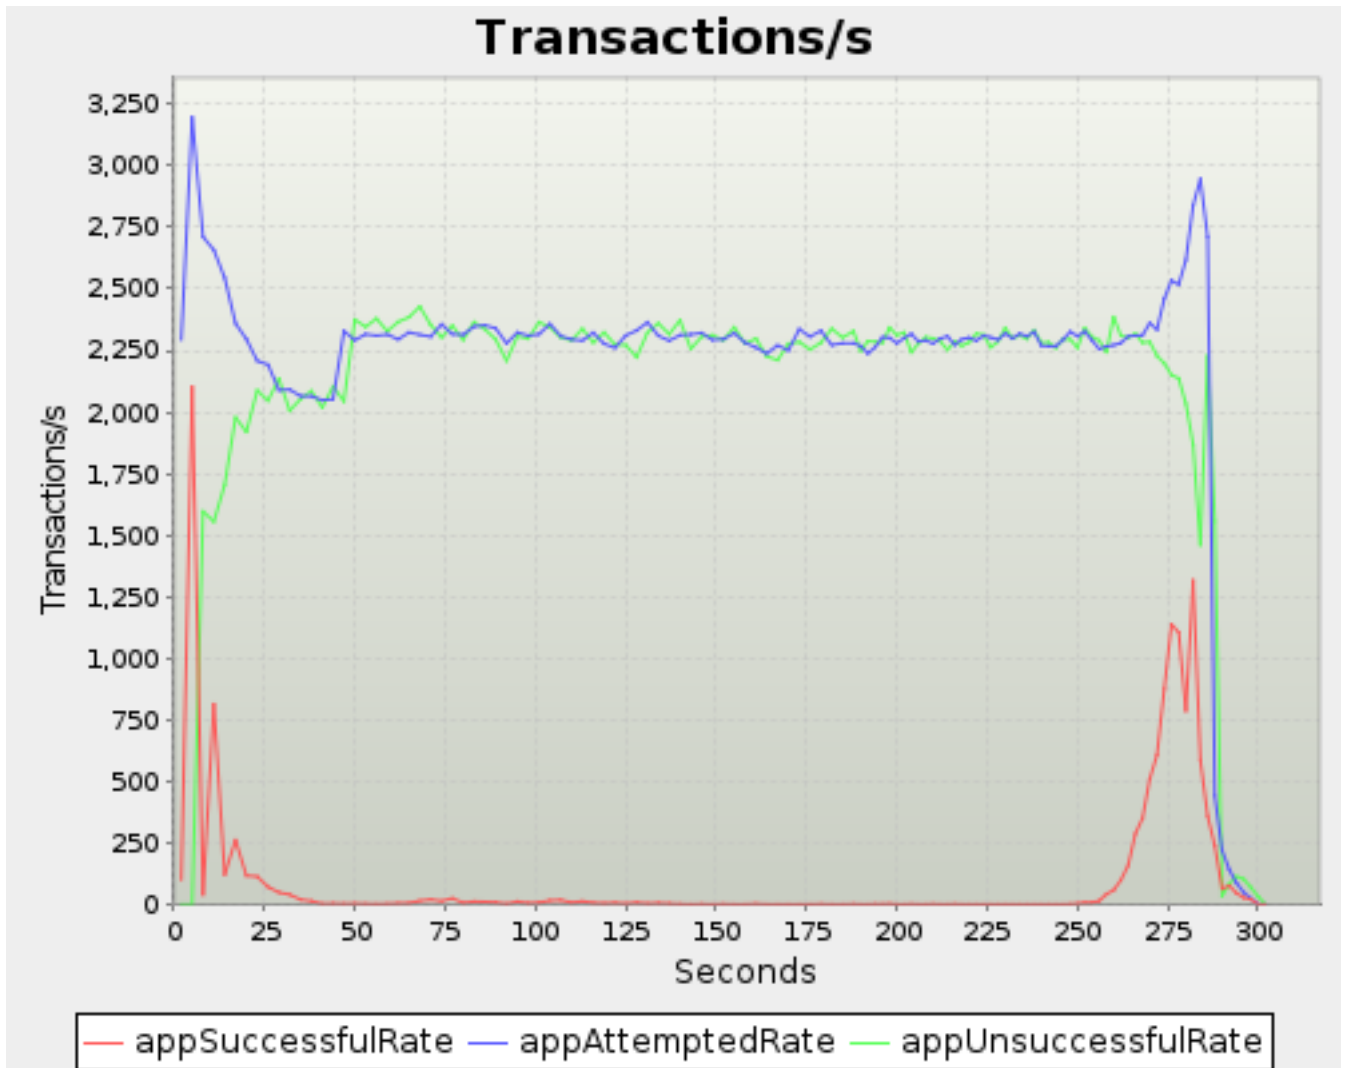

6.3.1.9. Transactions/s

time	appAttemptedRate	appSuccessfulRate	appUnsuccessfulRate
2.000	2,294	99.67	0
5.000	3,197	2,102	0
8.000	2,711	39.8	1,596
11.000	2,658	813.1	1,555
14.000	2,544	120.9	1,704
17.000	2,360	260.7	1,978
20.000	2,296	116	1,919
23.000	2,208	112.6	2,087
26.000	2,192	70	2,046
29.000	2,089	48	2,135
32.000	2,091	38.96	2,005
35.000	2,065	18.91	2,053
38.000	2,064	13	2,085
41.000	2,048	2	2,018
44.000	2,052	3	2,104
47.000	2,329	2.01	2,043
50.000	2,292	2.985	2,375
53.000	2,316	2	2,346
56.000	2,310	1.001	2,379
59.000	2,315	2	2,328
62.000	2,295	4	2,366
65.000	2,323	5	2,385
68.000	2,314	14	2,428
71.000	2,306	19.11	2,354
74.000	2,356	13.07	2,304