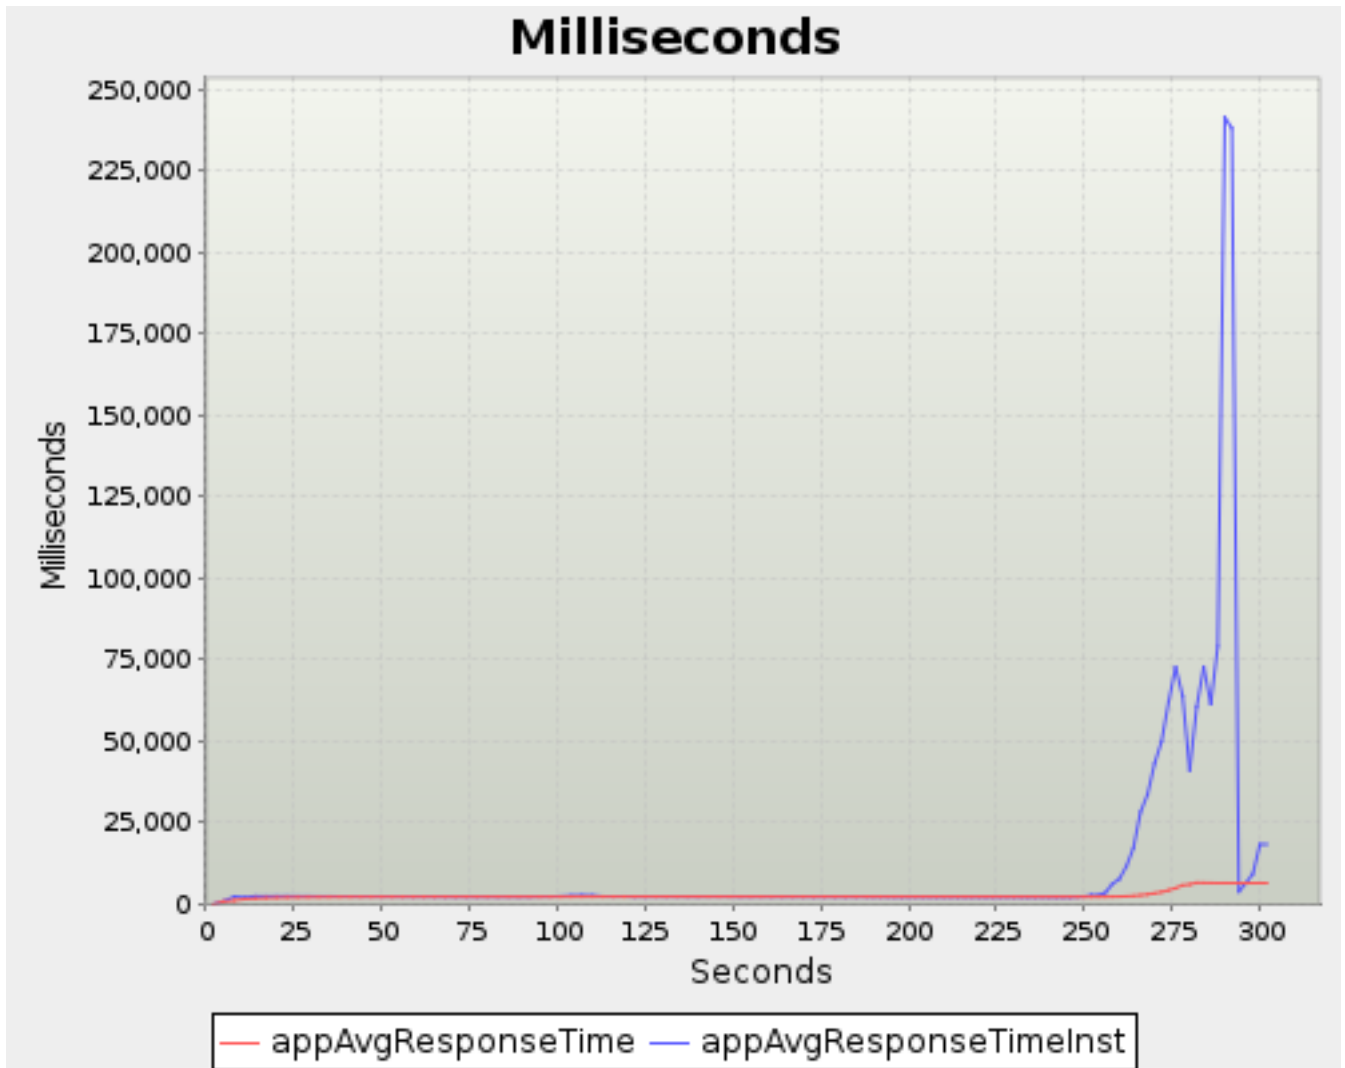

6.3.1.6. Milliseconds

time	appAvgResponseTime	appAvgResponseTimeInst
2.000	0.9333333333333333	0.9333333333333333
5.000	866.4274169410356	917.049289099526
8.000	1,191.8452356238322	2,336.6727493917274
11.000	1,604.368942992874	2,091.2237615449203
14.000	1,773.5699556193124	2,480.280240831965
17.000	1,926.9624081106504	2,453.28271549799
20.000	2,015.4640590448294	2,477.48
23.000	2,087.9931944680748	2,481.1502067064766
26.000	2,135.32560398716	2,445.6580829756795
29.000	2,171.9109729689367	2,443.3311778290995
32.000	2,197.6078135732355	2,418.806102362205
35.000	2,218.7502540997284	2,416.4567005321724
38.000	2,235.6574636174637	2,395.179462571977
41.000	2,246.959730772178	2,378.93740685544
44.000	2,255.5392112796007	2,356.342368045649
47.000	2,261.95195456801	2,357.7450787401576
50.000	2,267.3833037154213	2,340.0786044556535
53.000	2,272.2728798925555	2,338.3714531384353
56.000	2,275.744575670963	2,317.446193109315
59.000	2,277.7328830887454	2,298.0719895287957
62.000	2,278.947763818292	2,307.719931271478
65.000	2,279.2249964039943	2,286.5283261802574
68.000	2,278.829771777517	2,273.938370620515
71.000	2,278.2128209168955	2,263.224436741768
74.000	2,277.987082976344	2,271.823709536308