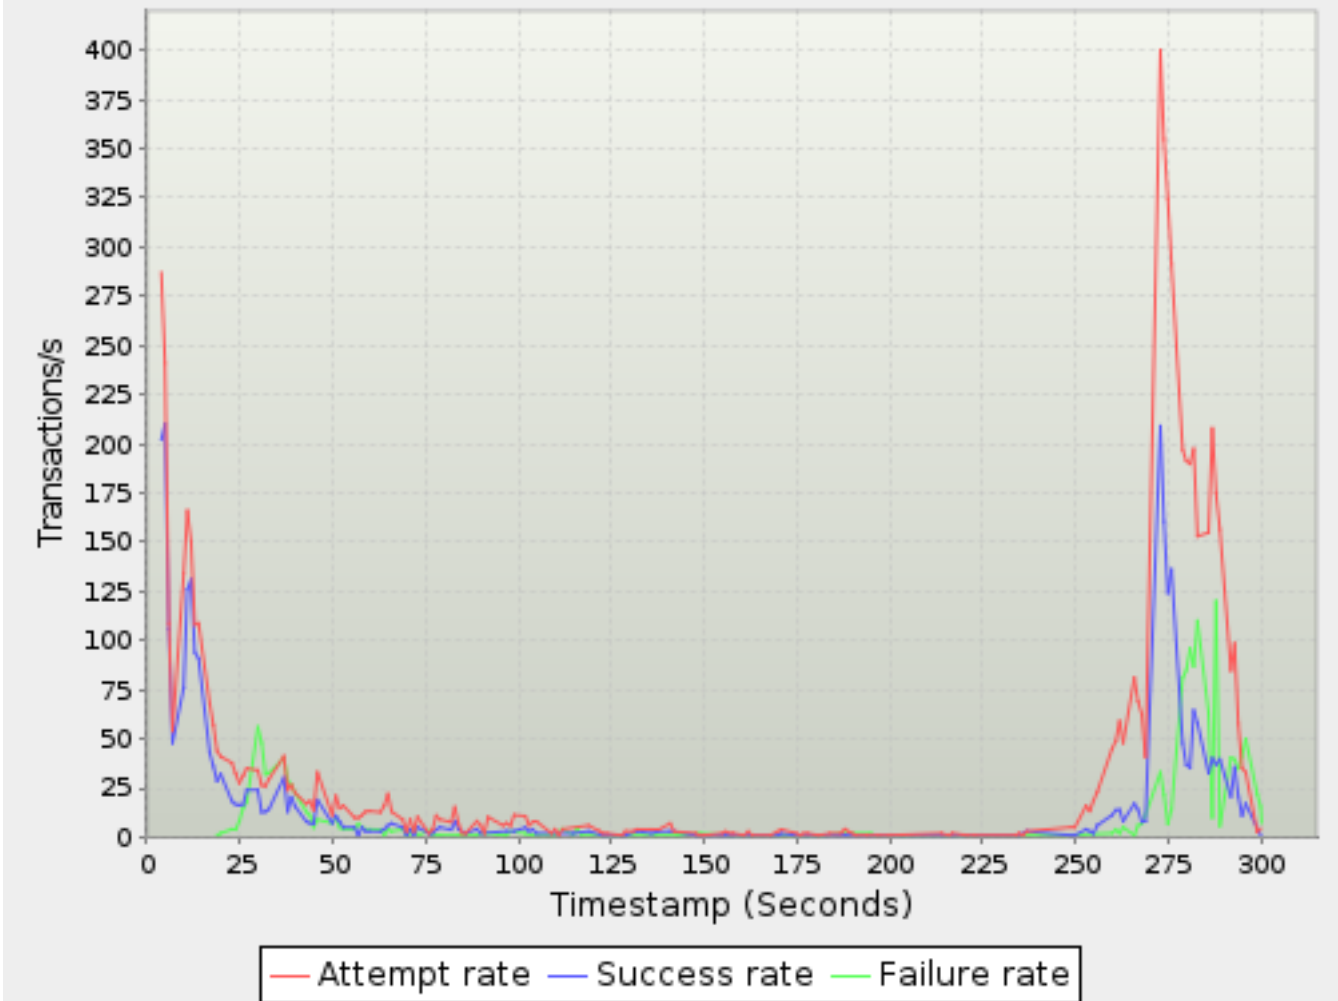

7.26.8.5. Application Transaction Rates: SMBv2

7.26.8.5 : Application Transaction Rates: SMBv2

Timestamp	Attempt rate	Success rate	Failure rate
<i>Seconds</i>	<i>Transactions/s</i>		
3.836	287	202	0.00
4.836	241	210	0.00
5.857	108.7	105.8	0.00
6.857	54	48	0.00
9.857	134	76	0.00
10.857	166	126	0.00
11.857	150	131	0.00
12.857	108	94	0.00
13.869	108.7	90.91	0.00
16.857	68	43	0.00
17.857	57	36	0.00
18.836	43.92	28.60	1.021
19.836	41	32	2
22.836	37.79	18.39	4.086
23.857	32.32	16.65	3.918
24.836	27.58	16.34	8.172
25.857	31.34	16.65	14.69
26.857	35	24	18
29.836	34	24	56
30.857	26.44	12.73	47.99
31.857	26	13	32
32.836	29.62	14.30	32.69
36.857	41.14	30.36	40.16
37.857	24	13	29