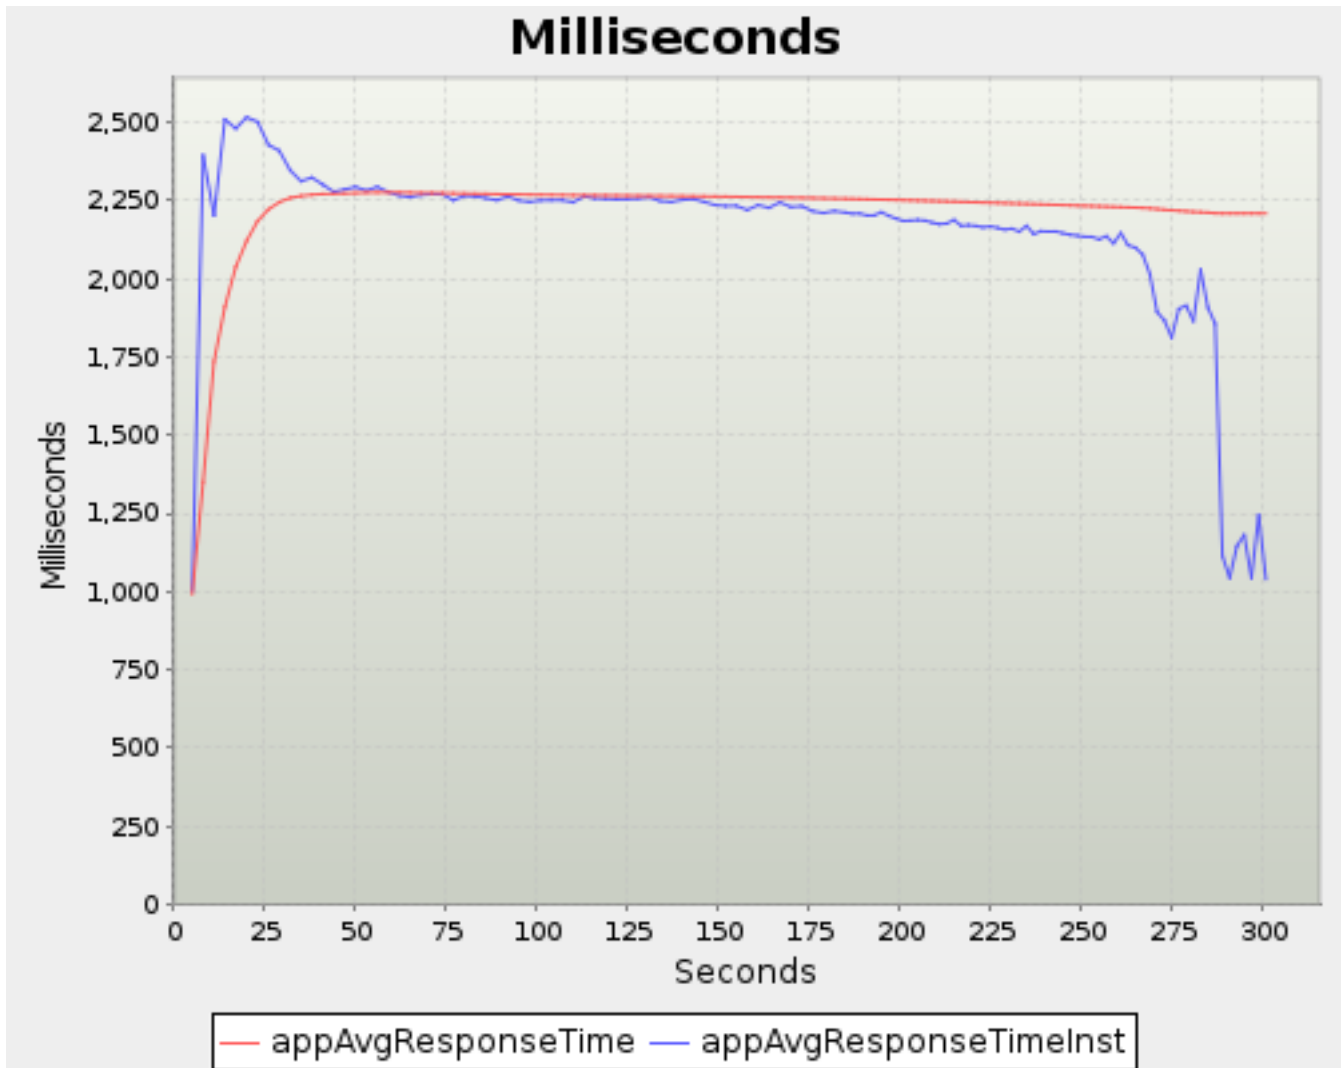

6.3.9.6. Milliseconds

time	appAvgResponseTime	appAvgResponseTimeInst
2.000		
5.000	992.1557491289199	1,002.219209039548
8.000	1,350.2263828818575	2,395.3681738109217
11.000	1,736.5118757221724	2,202.4759704251387
14.000	1,910.3781665232768	2,509.924840085288
17.000	2,038.3109373847628	2,480.580487804878
20.000	2,121.6026896343305	2,516.738336713996
23.000	2,184.6437253153267	2,502.2615894039736
26.000	2,222.180972628222	2,428.717088280847
29.000	2,245.1557437984193	2,409.6896191966616
32.000	2,259.022973090656	2,347.1472602739727
35.000	2,265.190142508464	2,312.278846153846
38.000	2,268.993046076924	2,323.9926398429834
41.000	2,271.522741993047	2,301.5570264765784
44.000	2,272.3159991689377	2,278.3744449926
47.000	2,273.276216930012	2,285.891768292683
50.000	2,274.509449744301	2,294.0842151675483
53.000	2,275.7039848571485	2,282.2985074626868
56.000	2,276.2441217469973	2,294.0425084175085
59.000	2,276.373489373524	2,277.787521815009
62.000	2,276.3794519874064	2,266.790471989413
65.000	2,275.629197170961	2,261.6358603066437
68.000	2,274.9698147724675	2,268.5157288435976
71.000	2,274.5789684266683	2,270.9948761742103
74.000	2,274.2297219507623	2,270.3553859202716