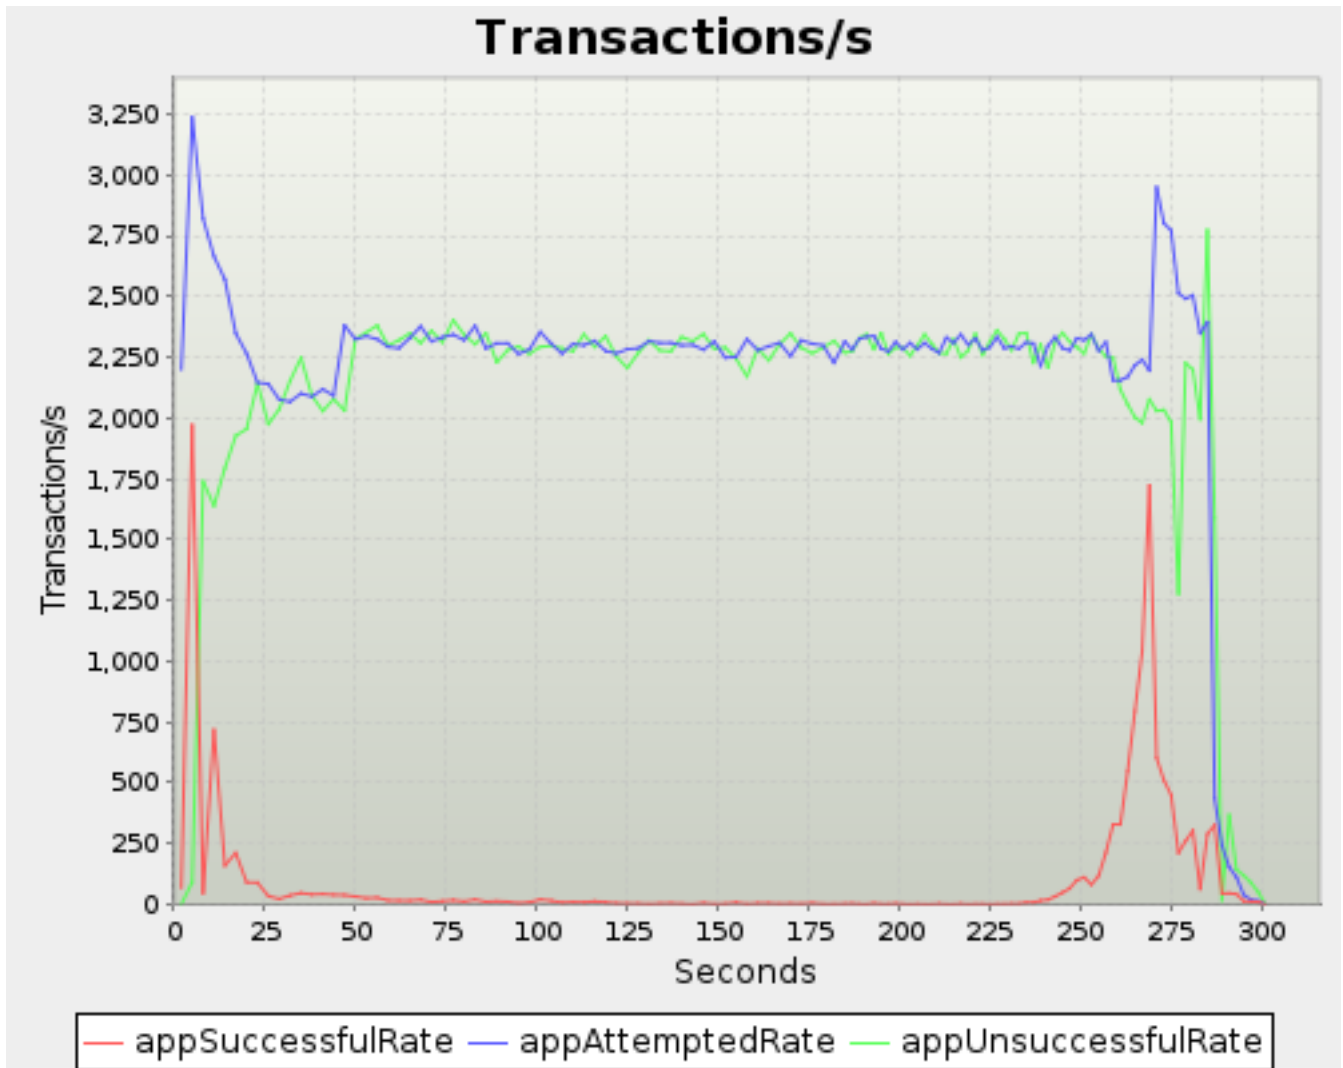

6.3.1.9. Transactions/s

time	appAttemptedRate	appSuccessfulRate	appUnsuccessfulRate
2.000	2,200	68.05	0
5.000	3,237	1,971	91
8.000	2,820	45.97	1,740
11.000	2,665	717	1,639
14.000	2,570	159.1	1,793
17.000	2,348	211	1,927
20.000	2,265	90	1,955
23.000	2,146	88.87	2,143
26.000	2,140	33.3	1,975
29.000	2,076	22	2,037
32.000	2,067	36	2,153
35.000	2,101	46	2,248
38.000	2,088	40	2,092
41.000	2,118	41.88	2,029
44.000	2,092	38.82	2,078
47.000	2,381	37.79	2,031
50.000	2,324	31.7	2,325
53.000	2,337	25	2,352
56.000	2,324	27.03	2,380
59.000	2,293	16	2,298
62.000	2,287	15.34	2,320
65.000	2,329	15	2,348
68.000	2,377	18.39	2,308
71.000	2,315	8.982	2,358
74.000	2,332	12.73	2,311