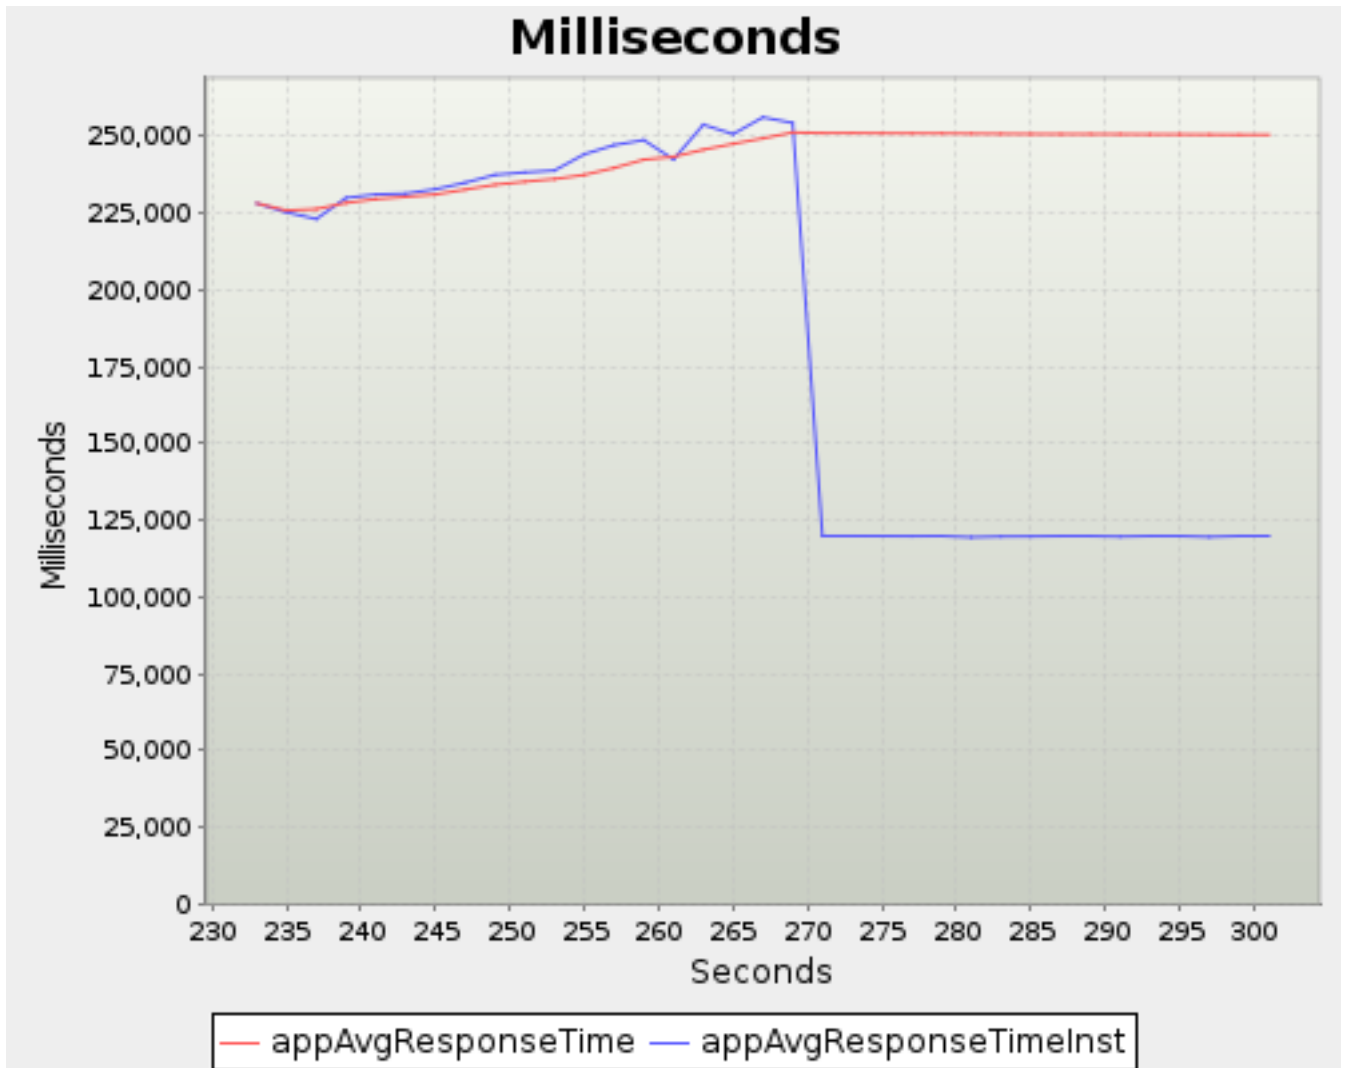

6.3.8.6. Milliseconds

time	appAvgResponseTime	appAvgResponseTimeInst
5.000		
8.000		
11.000		
14.000		
17.000		
20.000		
23.000		
26.000		
29.000		
32.000		
35.000		
38.000		
41.000		
44.000		
47.000		
50.000		
53.000		
56.000		
59.000		
62.000		
65.000		
68.000		
71.000		
74.000		
77.000