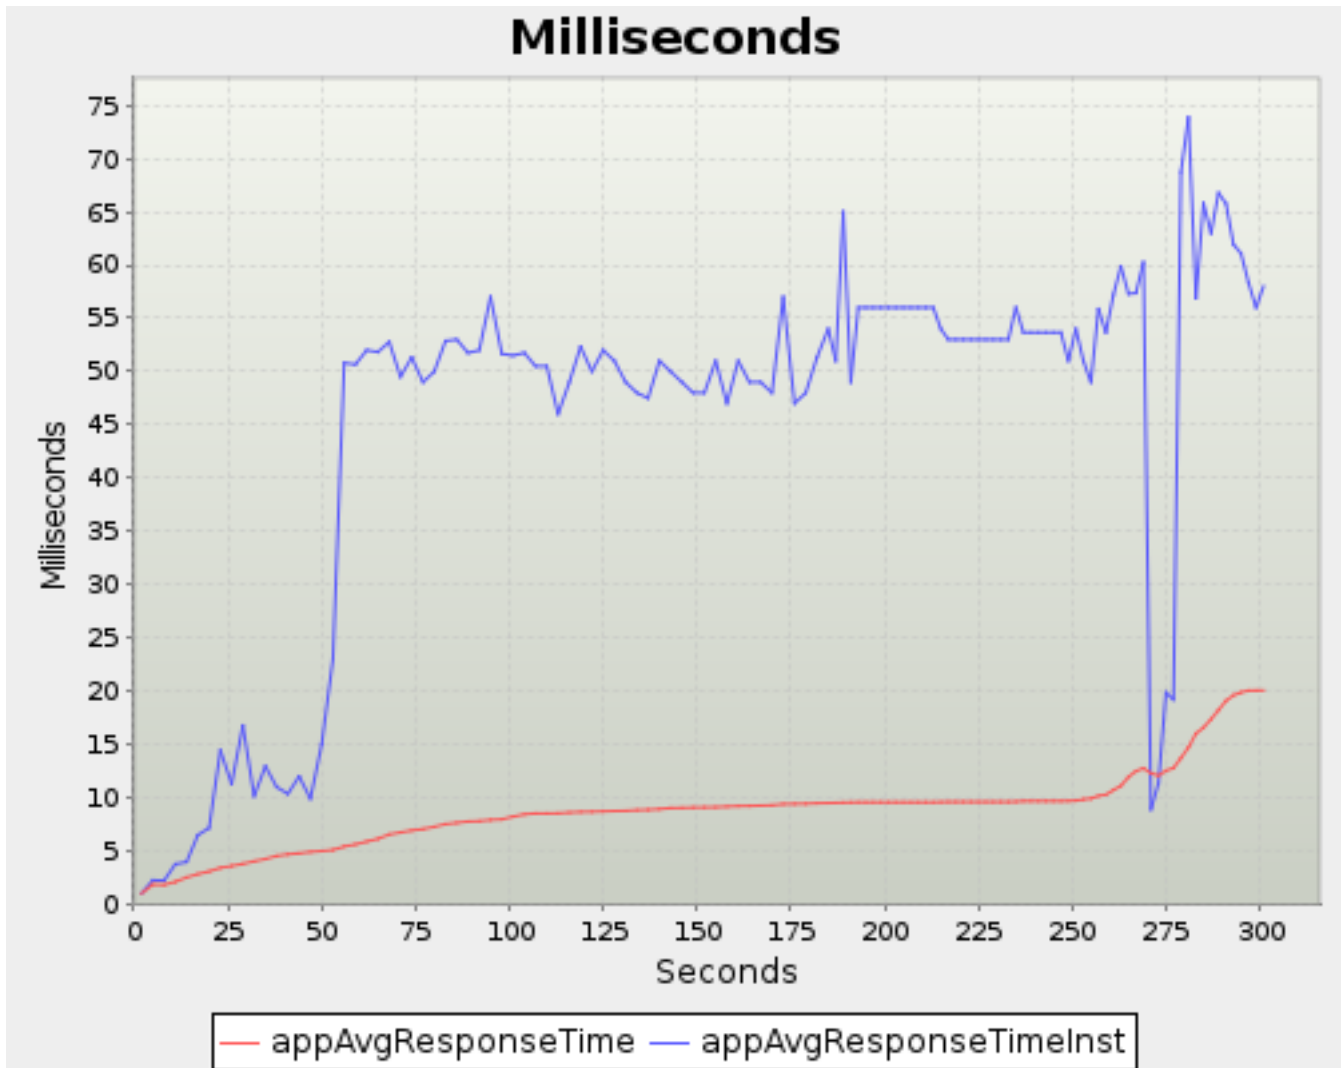

6.3.10.6. Milliseconds

time	appAvgResponseTime	appAvgResponseTimeInst
2.000	1.016	1.016
5.000	1.849194729136164	2.2523809523809524
8.000	1.8167420814479638	2.2222222222222223
11.000	2.1005110732538332	3.761904761904762
14.000	2.5144198524480212	3.967391304347826
17.000	2.825903614457831	6.488372093023256
20.000	3.0774487471526197	7.15625
23.000	3.413550135501355	14.444444444444445
26.000	3.587862796833773	11.294117647058824
29.000	3.7899637868598033	16.777777777777778
32.000	4.027231467473525	10.153846153846153
35.000	4.244717444717445	12.947368421052632
38.000	4.52952380952381	11
41.000	4.680018630647415	10.363636363636363
44.000	4.776912505726065	12
47.000	4.910313901345291	9.904761904761905
50.000	4.991574279379157	15
53.000	5.092145677928916	23
56.000	5.419677840661732	50.8
59.000	5.613616652211622	50.666666666666664
62.000	5.88098318240621	52
65.000	6.1415094339622645	51.833333333333336
68.000	6.546343537414966	52.777777777777778
71.000	6.740050804403048	49.5
74.000	6.921552087726697	51.333333333333336