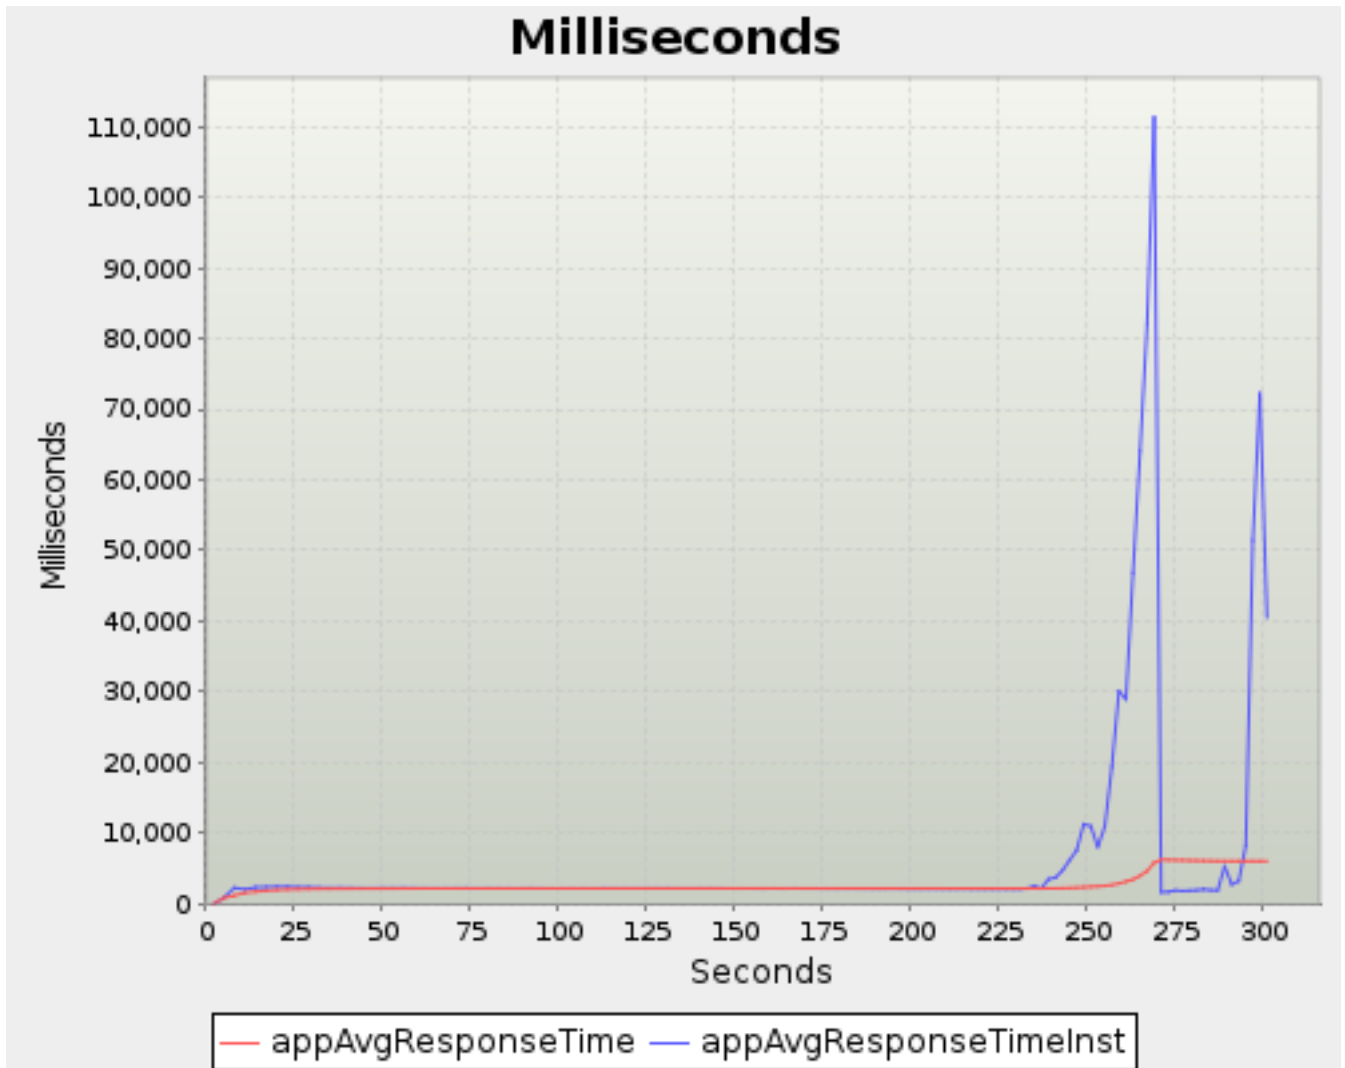

6.3.1.6. Milliseconds

time	appAvgResponseTime	appAvgResponseTimeInst
2.000	1.016	1.016
5.000	886.849914370232	896.1621212121212
8.000	1,226.959152016546	2,333.7597254004577
11.000	1,614.9622731614136	2,081.498689956332
14.000	1,783.4596439566324	2,392.776422764228
17.000	1,920.8981513656265	2,429.7510750119445
20.000	2,014.8435114503816	2,476.6651696606787
23.000	2,086.703358481382	2,481.2575046904317
26.000	2,132.8261460967888	2,407.6852610030705
29.000	2,163.4848347753964	2,398.5077881619936
32.000	2,183.740024916664	2,332.3777345649005
35.000	2,194.988373512359	2,291.4654597427348
38.000	2,202.6707716768246	2,309.3320331545588
41.000	2,208.9660411311056	2,288.7959493670887
44.000	2,213.3911863438325	2,270.5747295968536
47.000	2,217.1173257543796	2,261.861739567622
50.000	2,221.5864201360882	2,287.0716483516485
53.000	2,225.80932959224	2,277.491489361702
56.000	2,229.0909510034353	2,289.331793364133
59.000	2,231.804825942633	2,274.8762527233116
62.000	2,234.015520529098	2,265.8139329805995
65.000	2,235.271673567741	2,256.0033984706884
68.000	2,236.284160533662	2,259.7153574580757
71.000	2,237.5917596530962	2,267.2071611253195
74.000	2,238.8088674235187	2,267.5357899195255