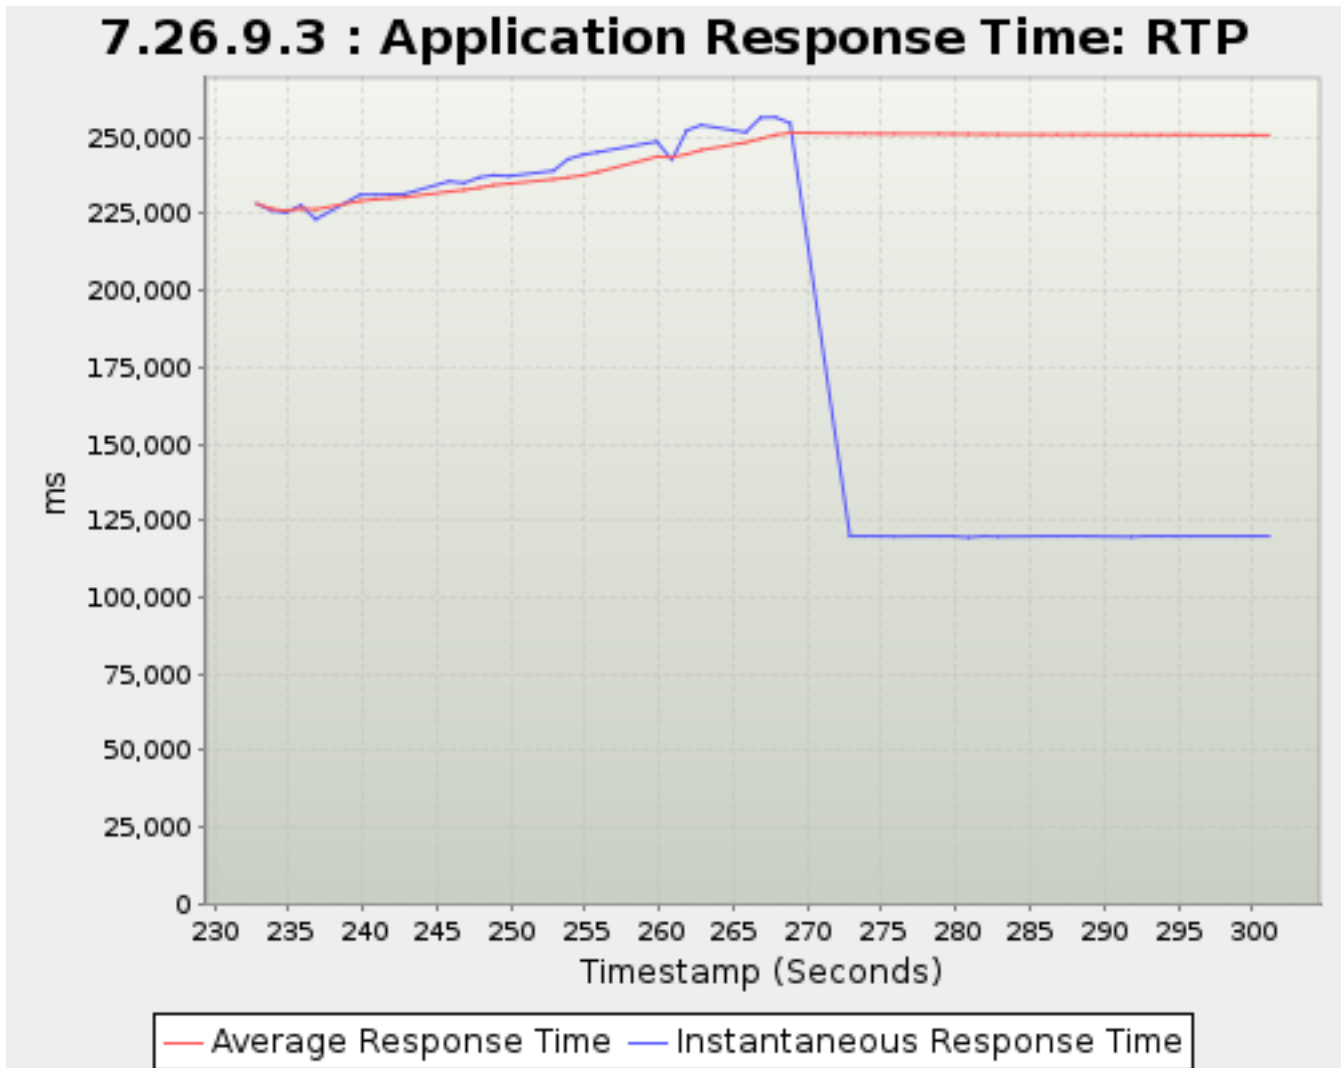

7.26.9.3. Application Response Time: RTP

Timestamp	Average Response Time	Instantaneous Response Time
<i>Seconds</i>		<i>Milliseconds</i>
3.836	0.0000	0.0000
4.836	0.0000	0.0000
5.857	0.0000	0.0000
6.857	0.0000	0.0000
9.857	0.0000	0.0000
10.857	0.0000	0.0000
11.857	0.0000	0.0000
12.857	0.0000	0.0000
13.869	0.0000	0.0000
16.857	0.0000	0.0000
17.857	0.0000	0.0000
18.836	0.0000	0.0000
19.836	0.0000	0.0000
22.836	0.0000	0.0000
23.857	0.0000	0.0000
24.836	0.0000	0.0000
25.857	0.0000	0.0000
26.857	0.0000	0.0000
29.836	0.0000	0.0000
30.857	0.0000	0.0000
31.857	0.0000	0.0000
32.836	0.0000	0.0000
36.857	0.0000	0.0000
37.857	0.0000	0.0000