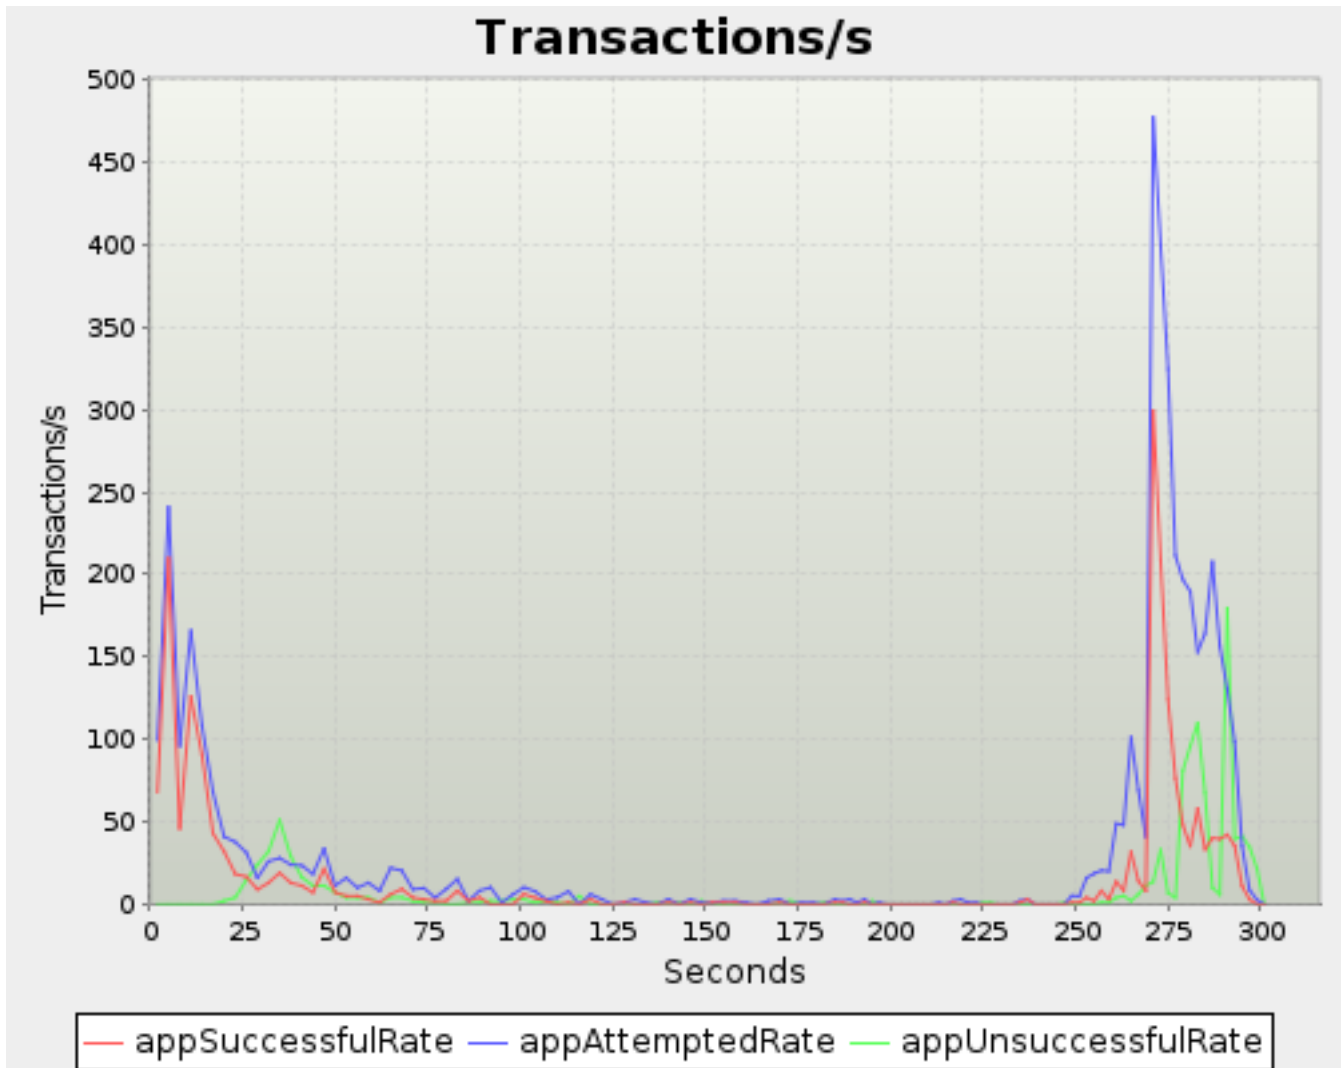

6.3.10.8. Transactions/s

time	appAttemptedRate	appSuccessfulRate	appUnsuccessfulRate
2.000	99.62	68.05	0
5.000	241	210	0
8.000	96.02	45.97	0
11.000	166	126	0
14.000	108.7	90.91	0
17.000	68	43	0
20.000	41	32	2
23.000	37.79	18.39	4.086
26.000	31.34	16.65	14.69
29.000	16	9	24
32.000	26	13	32
35.000	28	19	51
38.000	24	13	29
41.000	23.49	11.24	16.34
44.000	18.39	7.15	11.24
47.000	33.71	21.45	11.24
50.000	11.25	7.157	7.157
53.000	16	5	4
56.000	10.01	5.005	4.004
59.000	13	3	4
62.000	8.18	1.022	1.022
65.000	22	6	4
68.000	20.43	9.193	4.086
71.000	8.982	3.992	1.996
74.000	9.794	2.938	0.9794