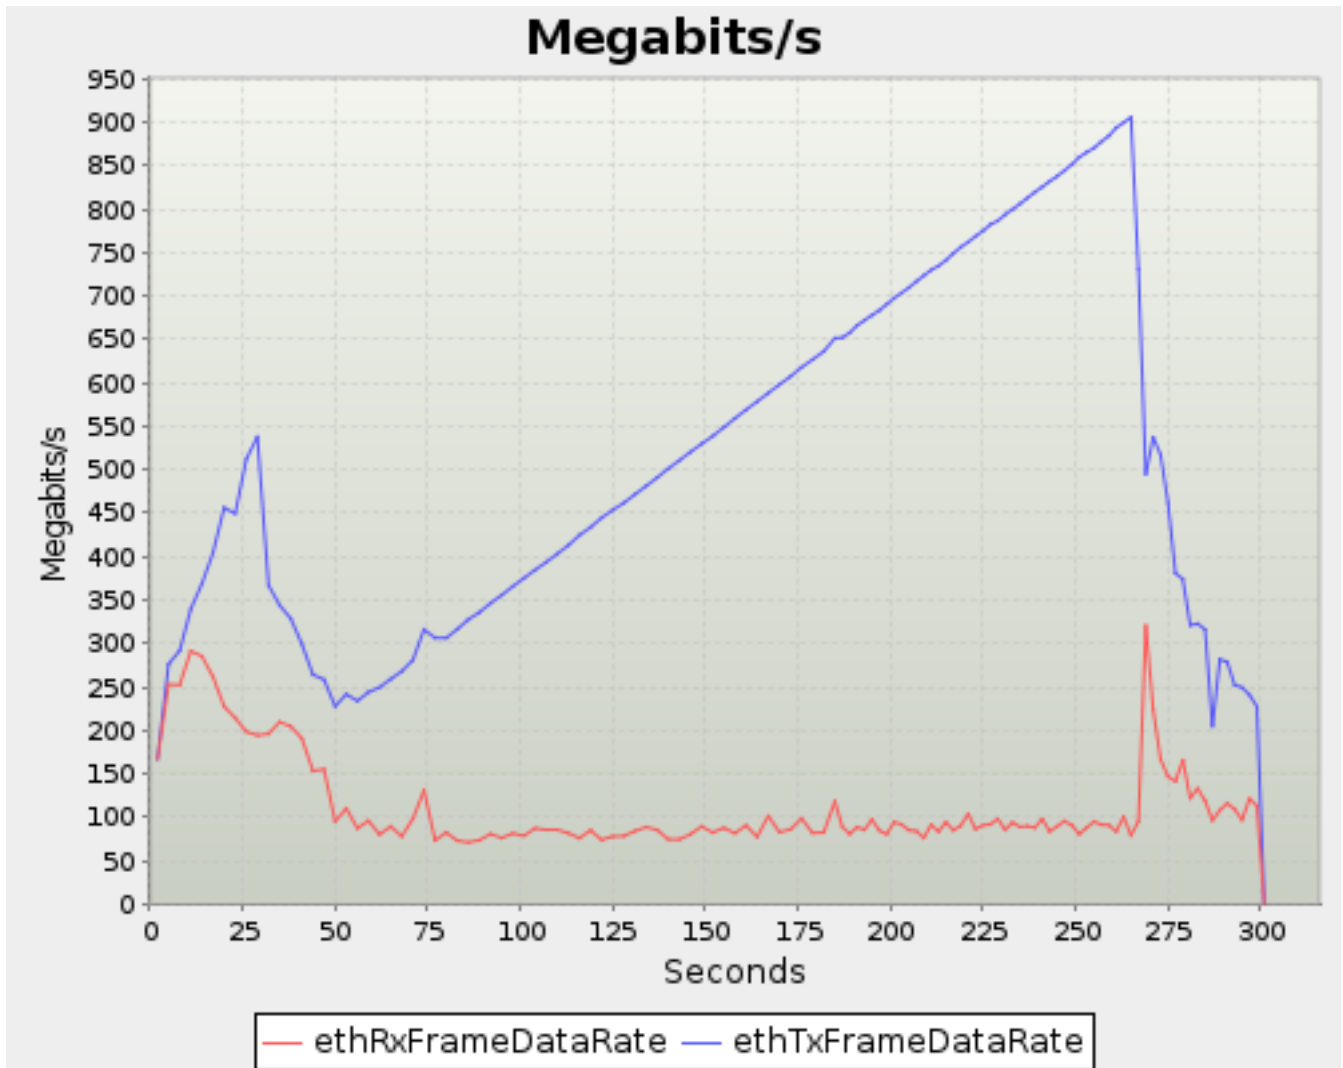

6.1.1.4. Megabits/s

time	ethRxFrameDataRate	ethTxFrameDataRate
2.000	167.1	166.9
5.000	252.9	276.4
8.000	252.4	291.8
11.000	291.3	339.7
14.000	285.4	368.7
17.000	261.9	404.5
20.000	227.6	456.3
23.000	214.4	449.7
26.000	198.6	512.2
29.000	194.5	538
32.000	196	367
35.000	209.7	344.1
38.000	204.7	328.8
41.000	190.9	299.6
44.000	153.5	264.2
47.000	155.3	258.6
50.000	95.29	227.7
53.000	110.2	241.7
56.000	87.39	233.9
59.000	96.04	244.1
62.000	80.35	249.6
65.000	89.48	259.1
68.000	78.09	268.1
71.000	98.28	281
74.000	131.2	316.1