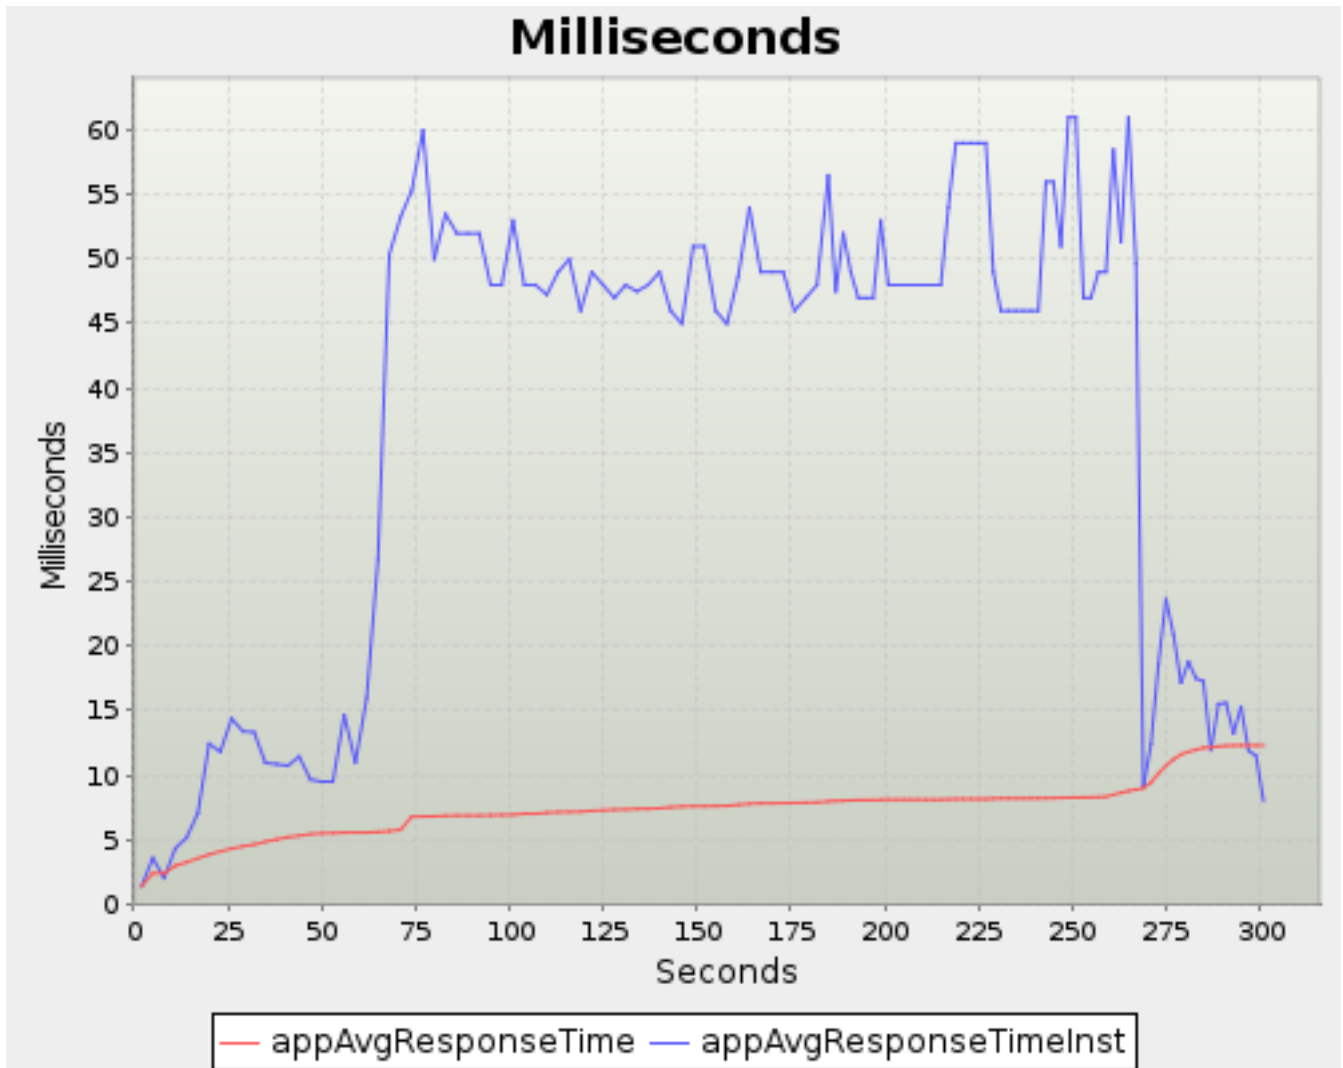

6.3.10.6. Milliseconds

time	appAvgResponseTime	appAvgResponseTimeInst
2.000	1.3836477987421383	1.3836477987421383
5.000	2.4032496307237814	3.581818181818182
8.000	2.390419161676647	2.0277777777777777
11.000	2.9866999168744806	4.326797385620915
14.000	3.253623188405797	5.1645569620253164
17.000	3.551057401812689	7.065217391304348
20.000	3.8550143266475643	12.444444444444445
23.000	4.095604395604395	11.818181818181818
26.000	4.315421816227834	14.384615384615385
29.000	4.488335100742312	13.4
32.000	4.630946157867224	13.333333333333334
35.000	4.843623481781377	10.954545454545455
38.000	5.0318627450980395	10.857142857142858
41.000	5.193317422434368	10.73913043478261
44.000	5.311121539183482	11.444444444444445
47.000	5.4380733944954125	9.666666666666666
50.000	5.492034592626308	9.5
53.000	5.5149321266968325	9.5
56.000	5.552252252252252	14.666666666666666
59.000	5.554705087798289	11
62.000	5.5594059405940595	16
65.000	5.604400538841491	26.75
68.000	5.66457399103139	50.333333333333336
71.000	5.768232662192394	53.25
74.000	6.778070175438597	55.333333333333336