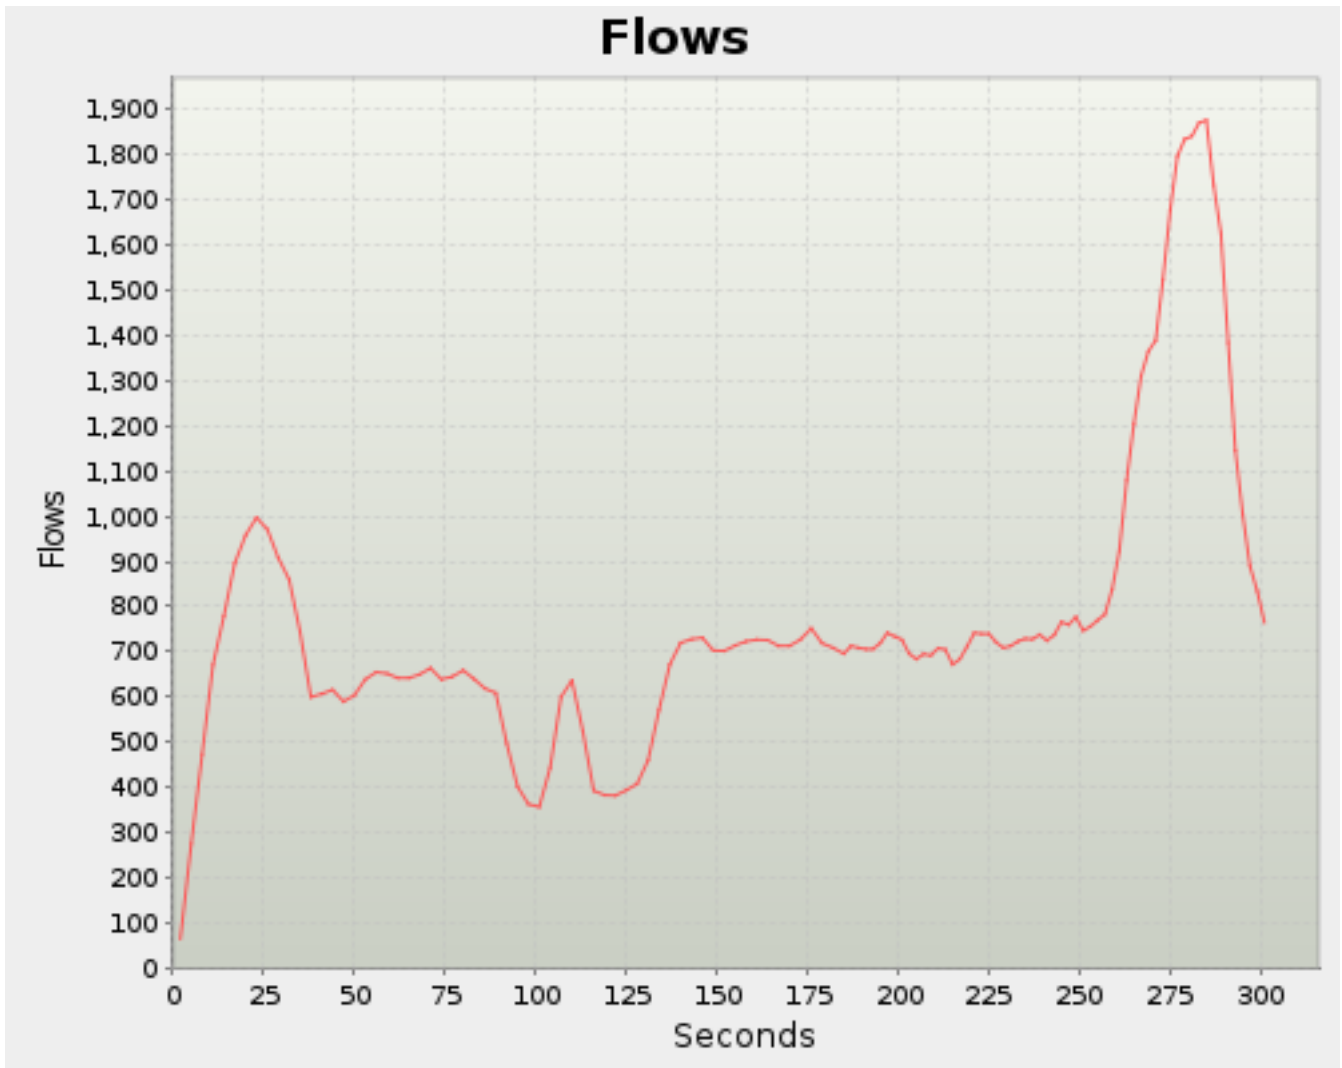

6.3.10.2. Flows

time	concurrentAppFlows
2.000	65
5.000	275
8.000	473
11.000	671
14.000	779
17.000	896
20.000	958
23.000	997
26.000	971
29.000	908
32.000	860
35.000	745
38.000	600
41.000	607
44.000	616
47.000	590
50.000	604
53.000	639
56.000	655
59.000	652
62.000	642
65.000	642
68.000	650
71.000	664
74.000	639