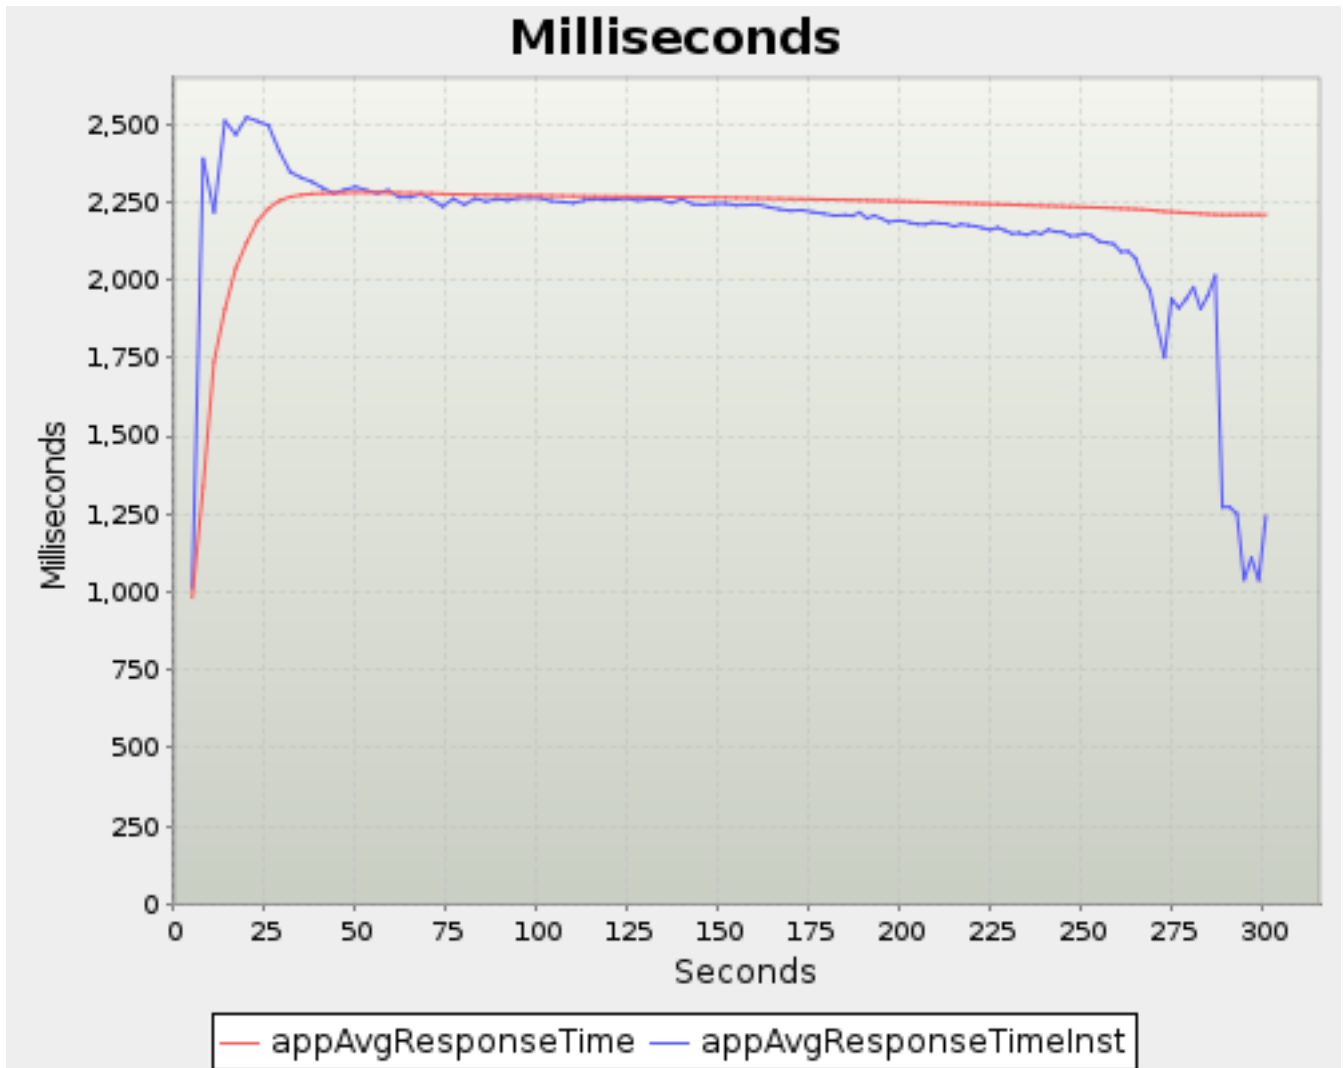

6.3.9.6. Milliseconds

time	appAvgResponseTime	appAvgResponseTimeInst
2.000		
5.000	982.8591256072173	1,012.1881188118812
8.000	1,337.1587595464014	2,387.2363966142684
11.000	1,738.491785180856	2,217.3513133208257
14.000	1,905.754522966484	2,509.1307439824946
17.000	2,037.7486438965996	2,465.4100930916215
20.000	2,119.3993016932395	2,520.659200968523
23.000	2,188.333066515183	2,507.9384615384615
26.000	2,228.3796742320706	2,494.5927648578813
29.000	2,253.2405966149786	2,412.2848399246705
32.000	2,265.6620854496564	2,345.5728108369617
35.000	2,271.8151381899575	2,327.1982464685825
38.000	2,275.585326008385	2,314.1788772597524
41.000	2,277.379542949714	2,294.0434139121853
44.000	2,277.561385834511	2,276.8803462321794
47.000	2,278.6867582725104	2,288.3012224938875
50.000	2,279.78731493872	2,297.719794344473
53.000	2,279.759147125754	2,286.7078364565587
56.000	2,279.5940870436148	2,277.6801437556155
59.000	2,279.407996928286	2,286.8253409590848
62.000	2,278.5028077860484	2,264.4608733246864
65.000	2,277.7188442387264	2,264.358300481822
68.000	2,277.2758182019898	2,274.705933304461
71.000	2,276.6057622609906	2,258.053894927536
74.000	2,275.254675843933	2,235.1118942731277