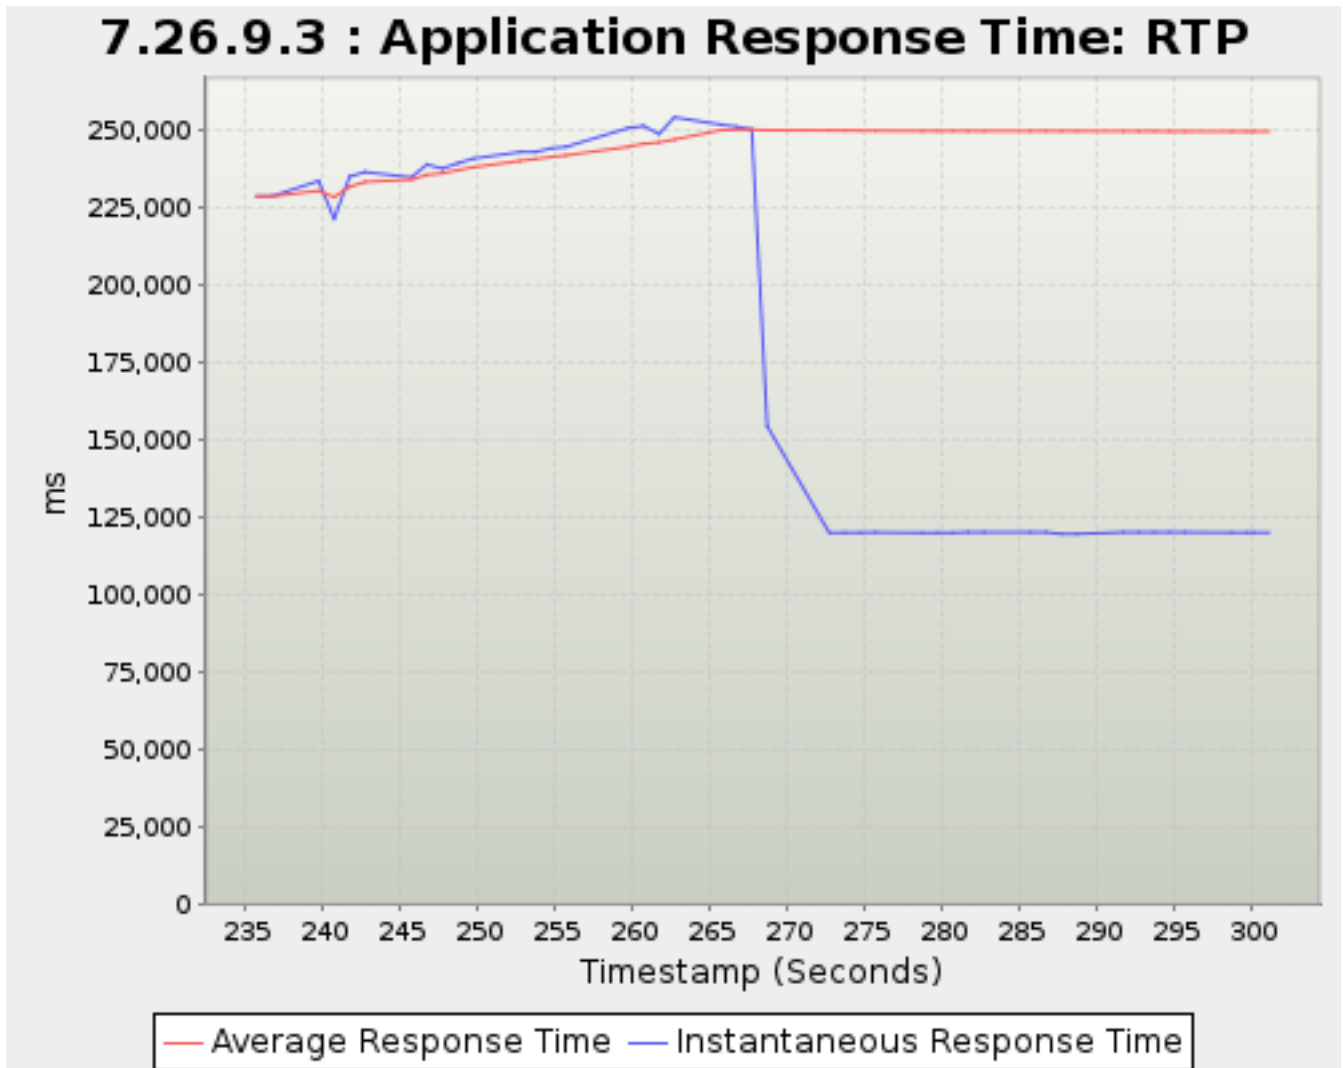

7.26.9.3. Application Response Time: RTP

Timestamp	Average Response Time	Instantaneous Response Time
<i>Seconds</i>		<i>Milliseconds</i>
3.703	0.0000	0.0000
4.704	0.0000	0.0000
5.704	0.0000	0.0000
6.704	0.0000	0.0000
9.704	0.0000	0.0000
10.702	0.0000	0.0000
11.703	0.0000	0.0000
12.705	0.0000	0.0000
13.706	0.0000	0.0000
16.704	0.0000	0.0000
17.705	0.0000	0.0000
18.705	0.0000	0.0000
19.703	0.0000	0.0000
22.703	0.0000	0.0000
23.705	0.0000	0.0000
24.704	0.0000	0.0000
25.704	0.0000	0.0000
26.703	0.0000	0.0000
29.702	0.0000	0.0000
30.702	0.0000	0.0000
31.703	0.0000	0.0000
32.705	0.0000	0.0000
36.705	0.0000	0.0000
37.704	0.0000	0.0000