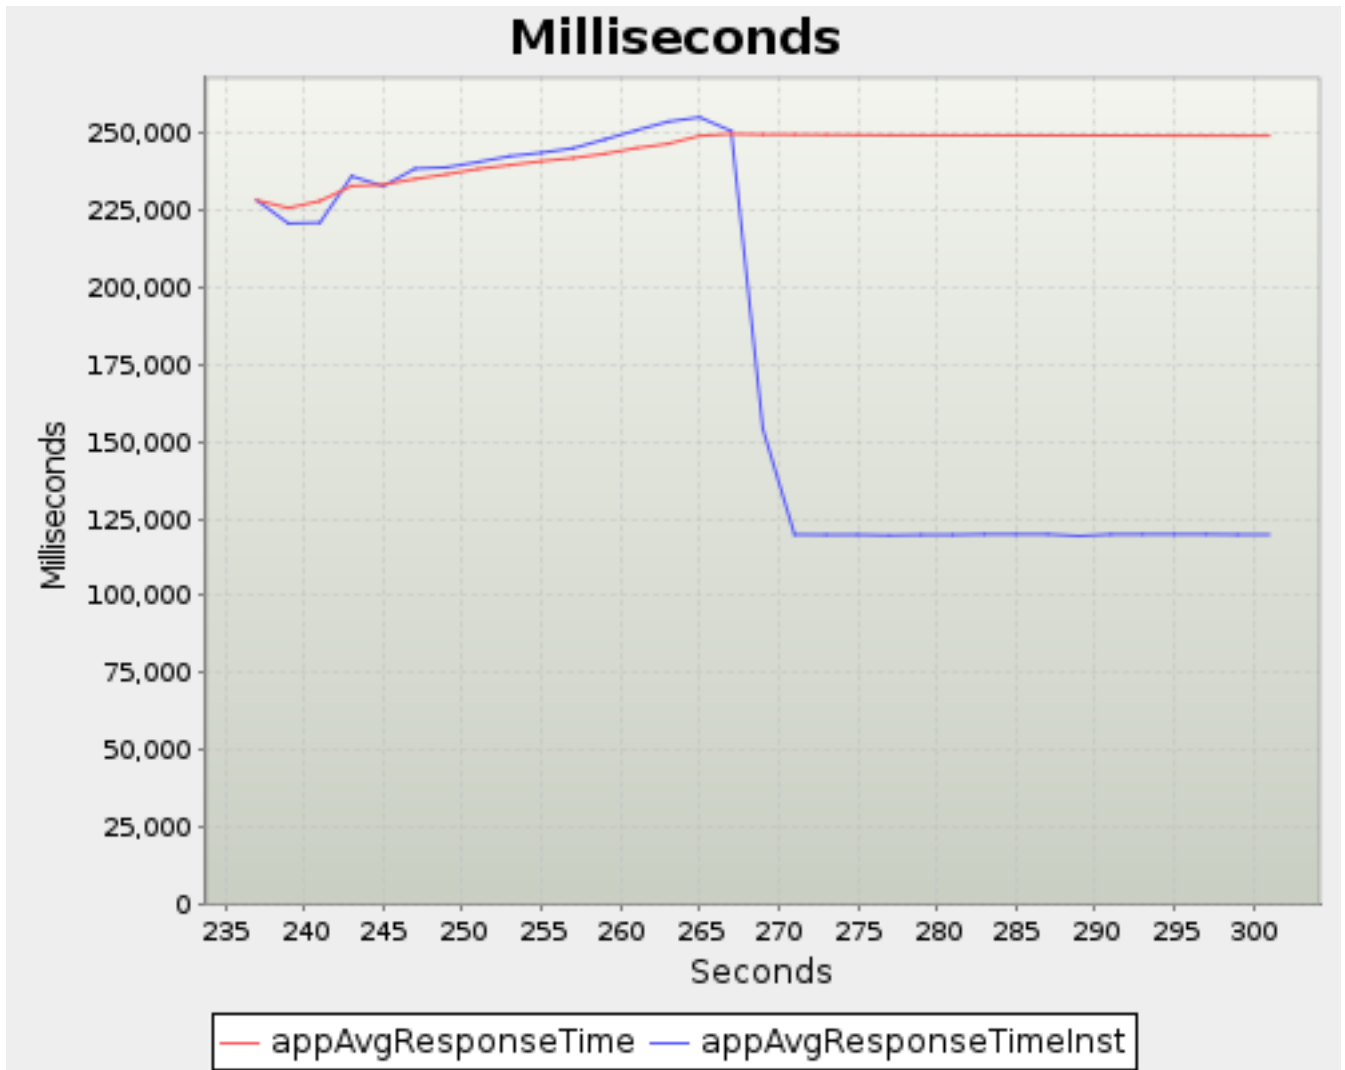

6.3.8.6. Milliseconds

time	appAvgResponseTime	appAvgResponseTimeInst
5.000		
8.000		
11.000		
14.000		
17.000		
20.000		
23.000		
26.000		
29.000		
32.000		
35.000		
38.000		
41.000		
44.000		
47.000		
50.000		
53.000		
56.000		
59.000		
62.000		
65.000		
68.000		
71.000		
74.000		
77.000