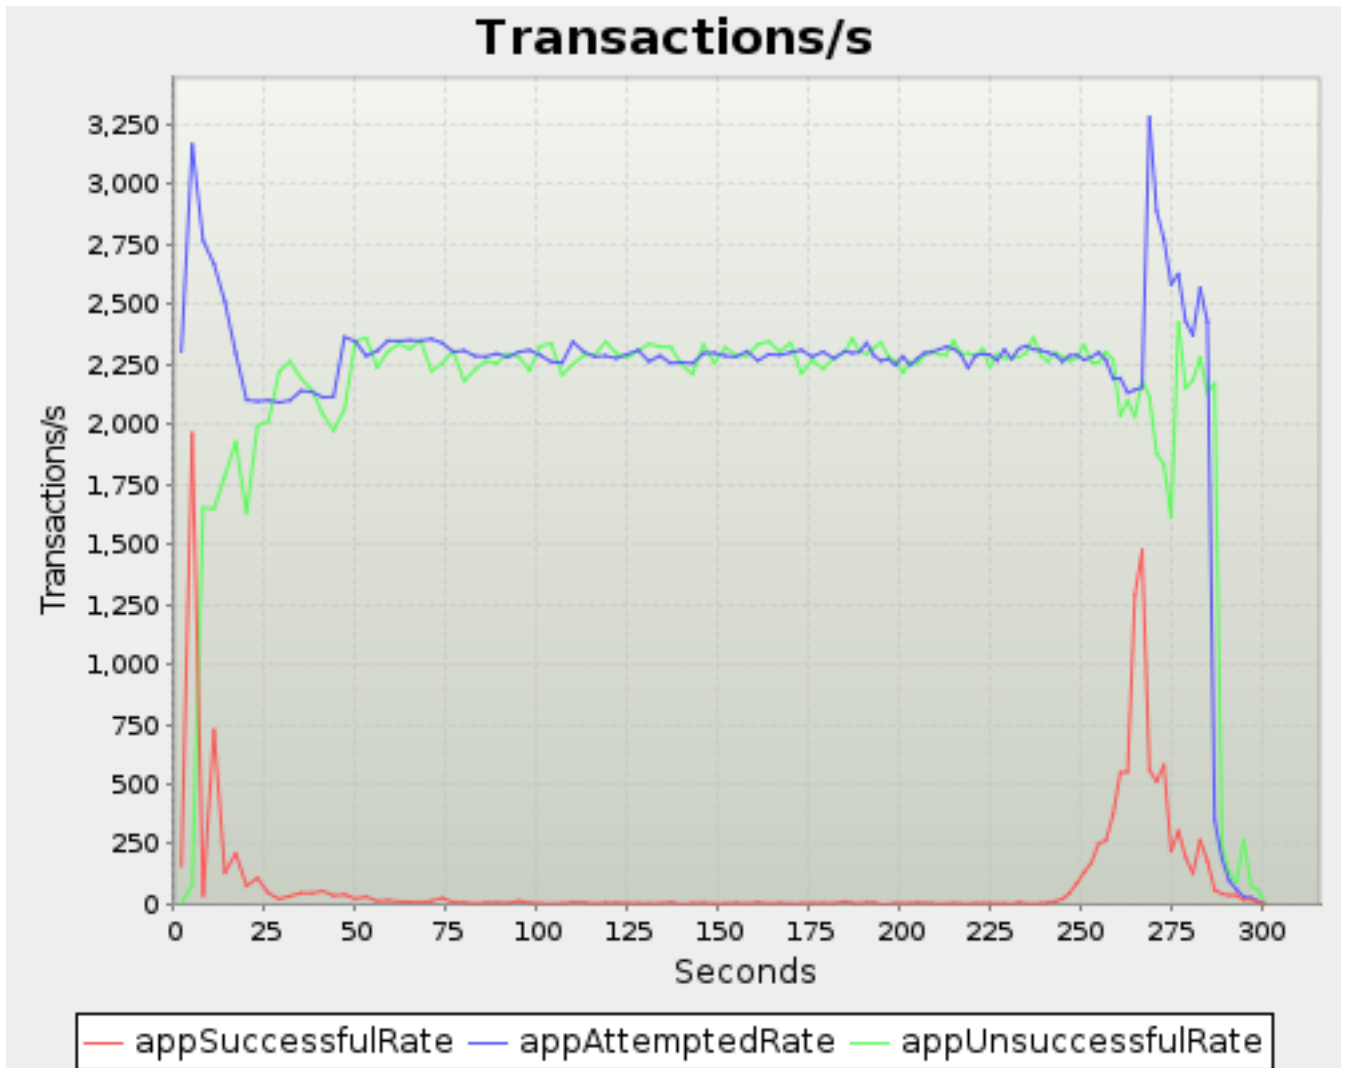

6.3.1.9. Transactions/s

time	appAttemptedRate	appSuccessfulRate	appUnsuccessfulRate
2.000	2,304	159	0
5.000	3,168	1,964	79.92
8.000	2,767	37	1,653
11.000	2,669	726.5	1,648
14.000	2,512	131.9	1,784
17.000	2,298	211.8	1,928
20.000	2,102	76.15	1,631
23.000	2,097	109.1	1,995
26.000	2,101	46	2,011
29.000	2,093	21.96	2,221
32.000	2,101	33.97	2,264
35.000	2,141	46.91	2,193
38.000	2,136	46.05	2,145
41.000	2,114	54.95	2,044
44.000	2,117	35.89	1,975
47.000	2,365	40.08	2,064
50.000	2,347	23.05	2,349
53.000	2,286	31	2,361
56.000	2,307	12.97	2,239
59.000	2,350	16.05	2,305
62.000	2,349	11	2,337
65.000	2,352	10.02	2,316
68.000	2,350	7.014	2,350
71.000	2,357	13.03	2,222
74.000	2,340	26	2,256