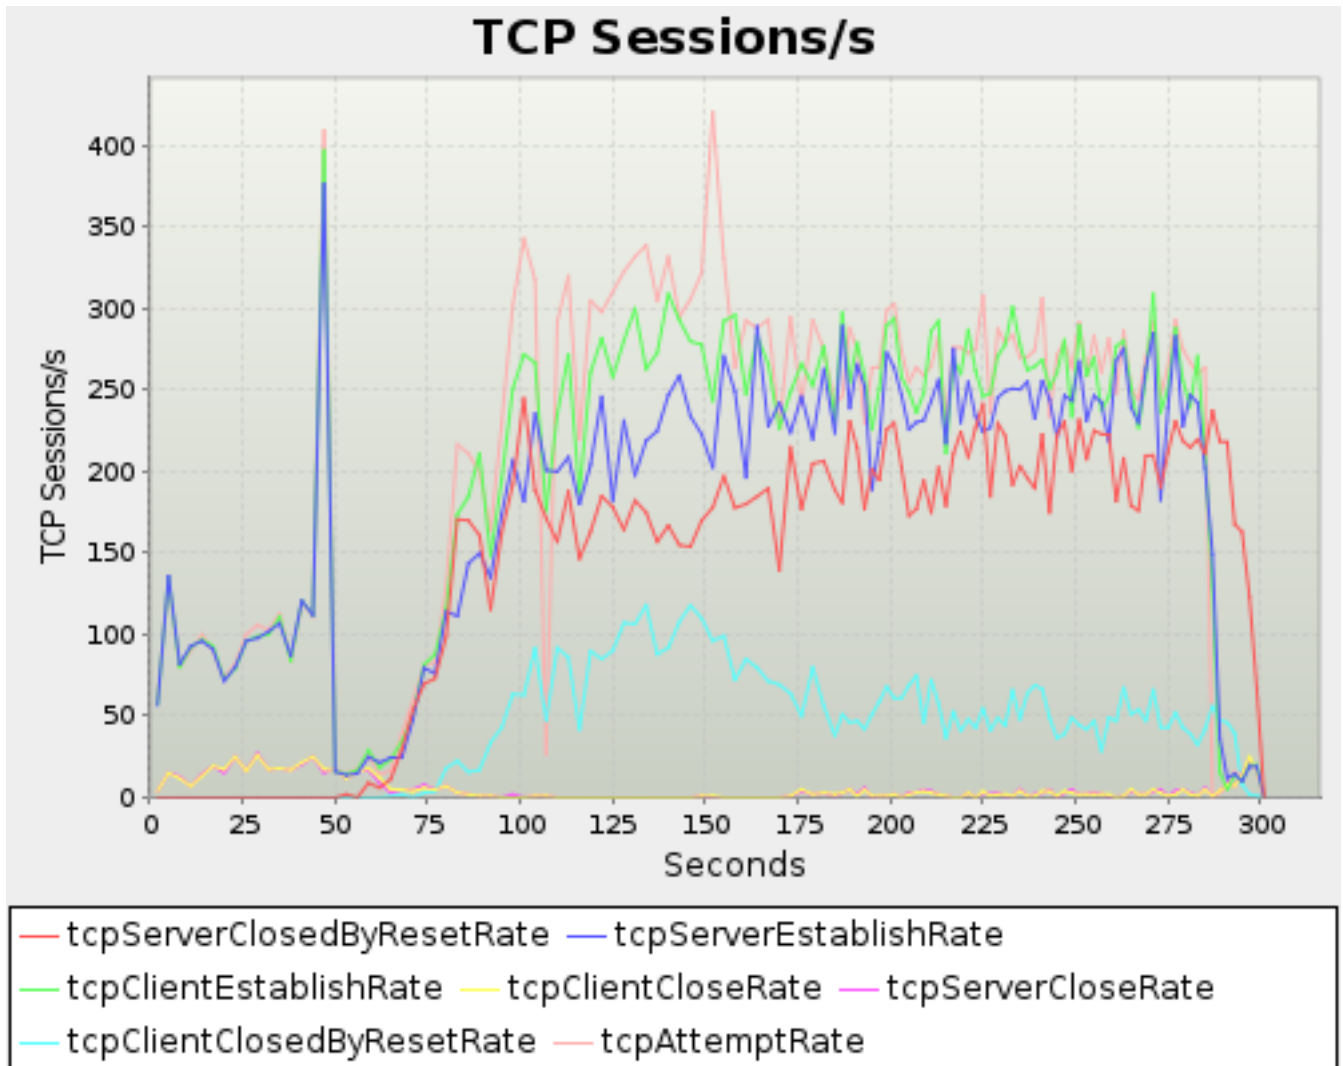

6.5.3. TCP Sessions/s

time	tcpAttemptRate	tcpClientCloseRate	tcpClientClosedByResetRate	tcpClientEstablishRate	tcpServerCloseRate	tcpServerClosedByResetRate	tcpServerEstablishRate
2.000	60.15	3.966	0	57.5	3.966	0	56.84
5.000	133	15	0	135	15	0	136
8.000	80	12	0	80	13	0	82
11.000	90	7	0	92	7	0	93
14.000	100.2	13.29	0	97.14	14.31	0	96.11
17.000	89.98	19.43	0	93.05	19.43	0	91
20.000	73.62	17.38	0	72.6	15.34	0	71.57
23.000	82.08	25.03	0	79.08	25.03	0	80.08
26.000	100.3	16.38	0	96.21	16.38	0	96.21
29.000	105.9	25.97	0	98.9	26.97	0	97.9
32.000	103	17.33	0	99.9	17.33	0	101.9
35.000	113	18	0	111	18	0	107
38.000	84	17	0	84	17	0	87
41.000	119.8	21.49	0	120.8	20.47	0	120.8
44.000	111	25	0	112	25	0	112
47.000	409.4	17.4	0	397.1	15.35	0	376.7
50.000	16	17	0	16	18	0	16
53.000	14.66	11.73	0	14.66	11.73	1.955	13.69
56.000	17.79	15.81	0	16.8	15.81	0	14.82
59.000	26	18	0	29	17	9	25
62.000	14.33	12.28	0	18.42	9.212	6.141	21.49
65.000	16.36	5.112	1.022	23.52	3.067	11.25	24.54
68.000	39.29	4.912	1.965	34.38	4.912	29.47	24.56