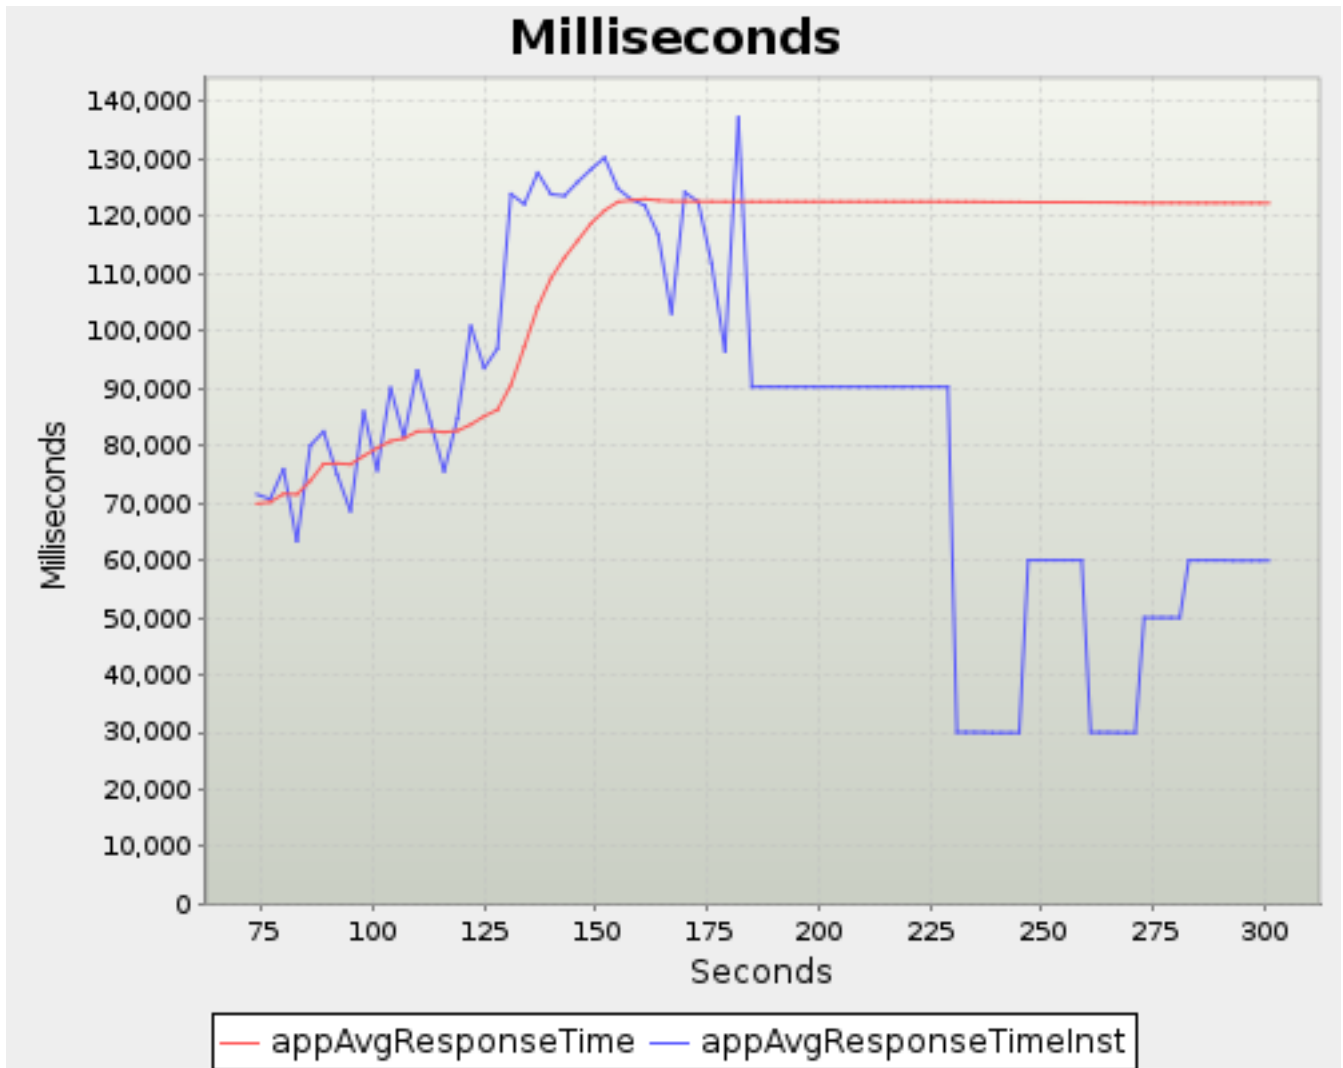

6.4.11.6. Milliseconds

time	appAvgResponseTime	appAvgResponseTimeInst
2.000		
5.000		
8.000		
11.000		
14.000		
17.000		
20.000		
23.000		
26.000		
29.000		
32.000		
35.000		
38.000		
41.000		
44.000		
47.000		
50.000		
53.000		
56.000		
59.000		
62.000		
65.000		
68.000		
71.000		
74.000	69,863.5	71,498