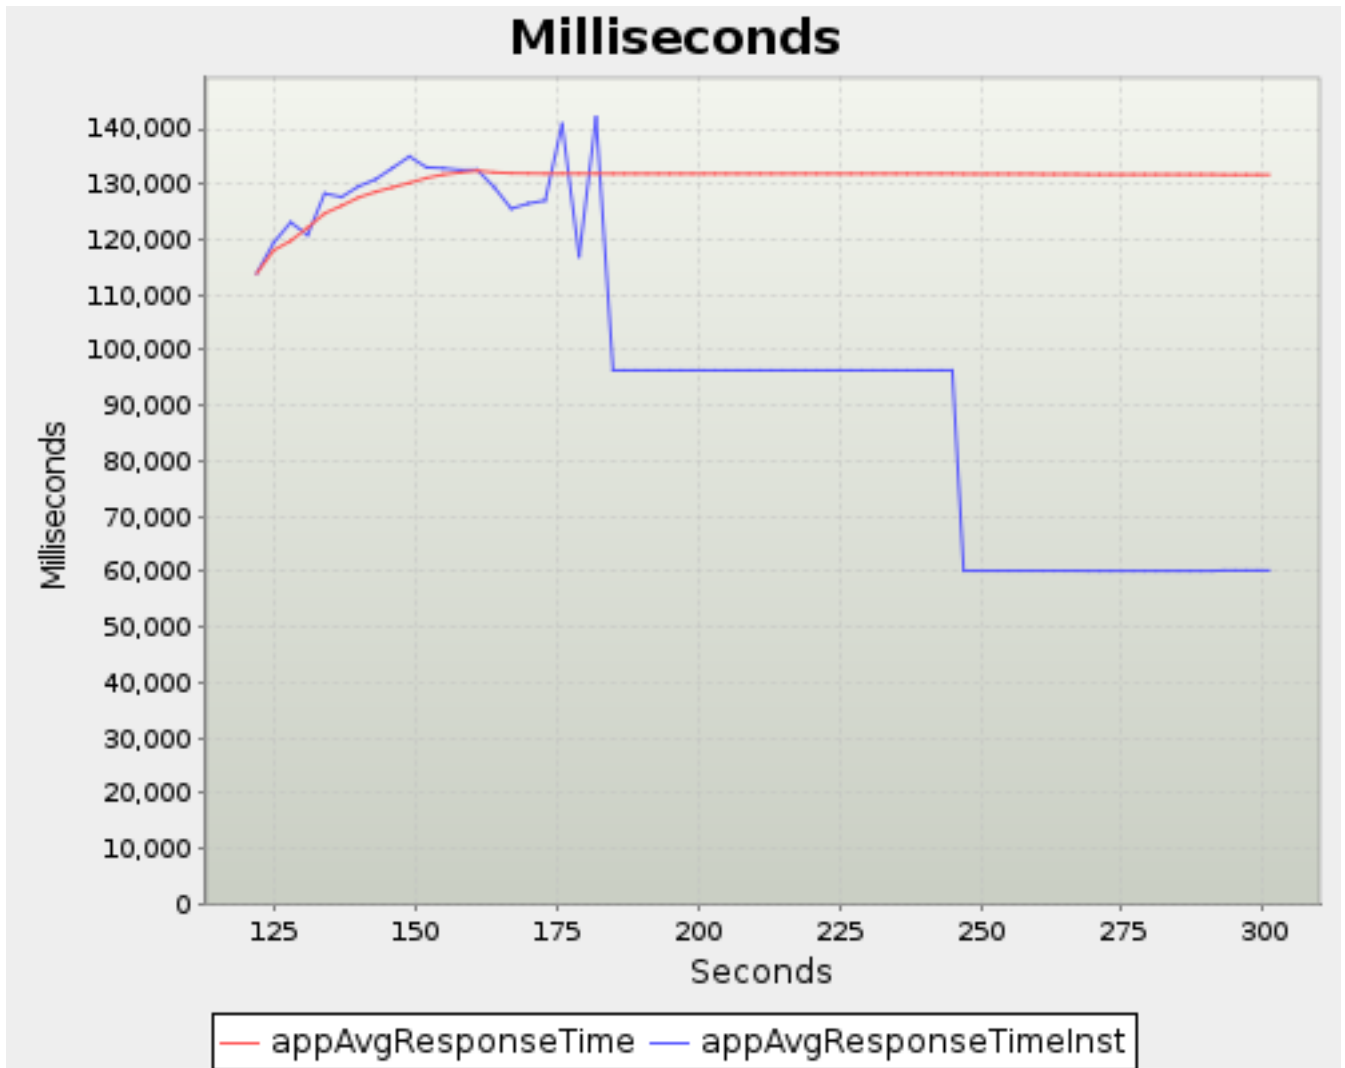

6.4.2.6. Milliseconds

time	appAvgResponseTime	appAvgResponseTimeInst
2.000		
5.000		
8.000		
11.000		
14.000		
17.000		
20.000		
23.000		
26.000		
29.000		
32.000		
35.000		
38.000		
41.000		
44.000		
47.000		
50.000		
53.000		
56.000		
59.000		
62.000		
65.000		
68.000		
71.000		
74.000