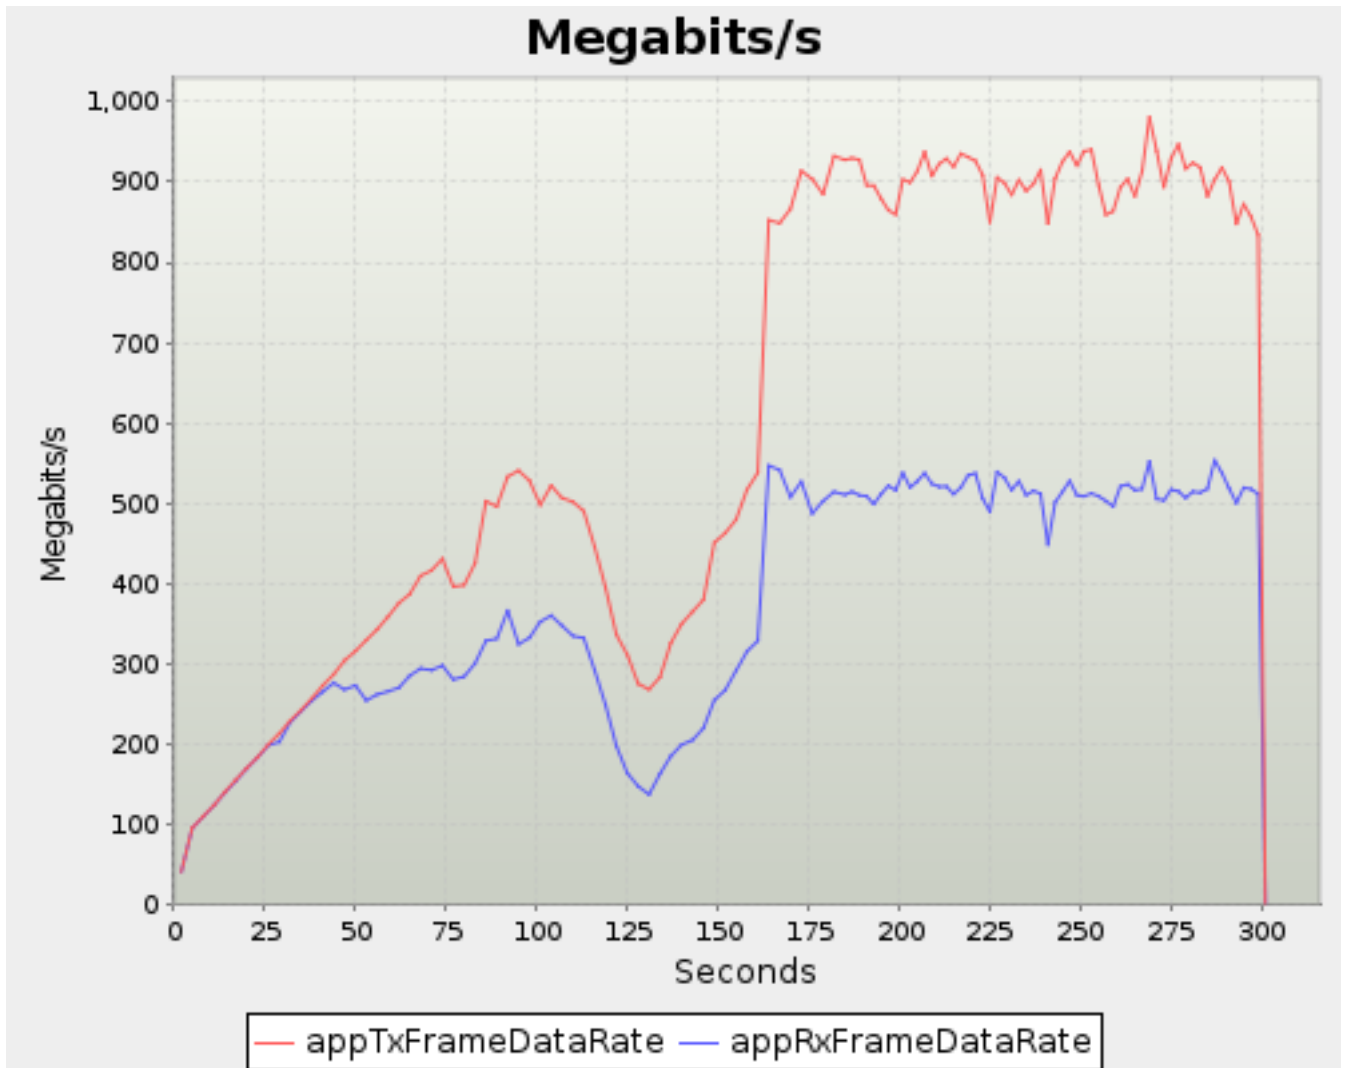

6.4.3.5. Megabits/s

time	appRxFrameDataRate	appTxFrameDataRate
2.000	40.62	40.76
5.000	94.66	95.04
8.000	109	109.3
11.000	123.2	123.3
14.000	139	139.8
17.000	153.8	154.7
20.000	168.9	169.6
23.000	182.6	183.1
26.000	198.3	199.2
29.000	202.2	212.6
32.000	226.6	228.6
35.000	240.6	241.8
38.000	253.8	256.5
41.000	264.7	272.6
44.000	275.9	286.4
47.000	267.5	303.7
50.000	272.7	315.4
53.000	253.9	329.1
56.000	261.4	342.5
59.000	265.2	358.3
62.000	269.8	375.4
65.000	284.8	386.6
68.000	293.8	409.4
71.000	291.7	416
74.000	297.4	430.5