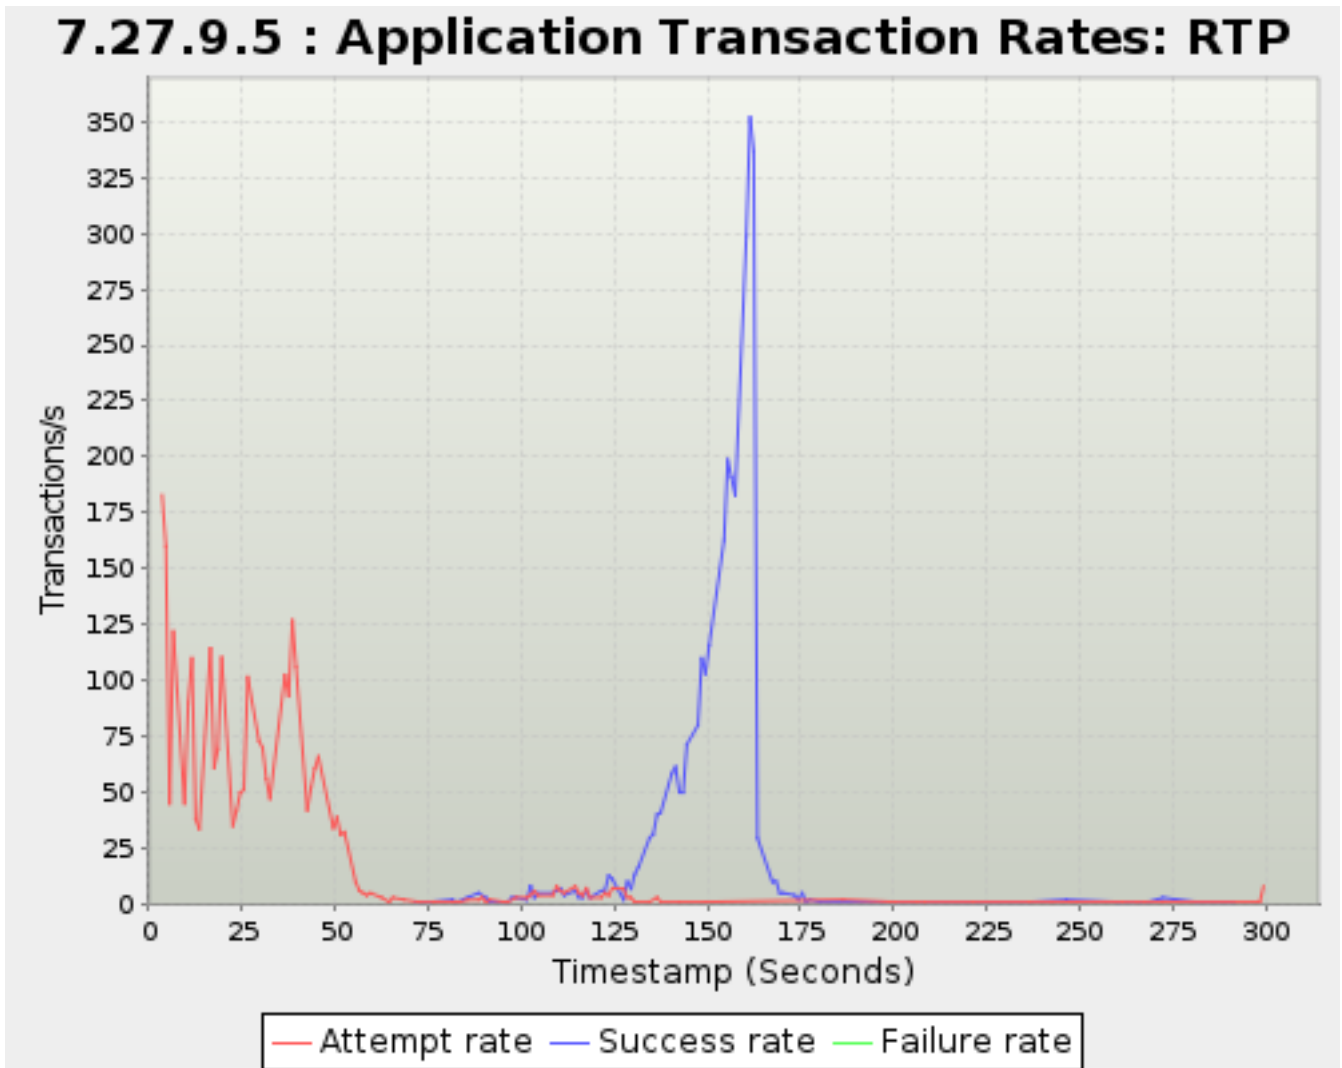

7.27.9.5. Application Transaction Rates: RTP

Timestamp	Attempt rate	Success rate	Failure rate
<i>Seconds</i>		<i>Transactions/s</i>	
3.512	~183	0.00	0.00
4.512	160	0.00	0.00
5.512	45	0.00	0.00
6.512	122	0.00	0.00
9.512	45	0.00	0.00
10.512	90	0.00	0.00
11.512	110	0.00	0.00
12.512	38	0.00	0.00
13.490	33.74	0.00	0.00
16.490	114.5	0.00	0.00
17.490	61	0.00	0.00
18.512	69.47	0.00	0.00
19.490	110.4	0.00	0.00
22.512	35.04	0.00	0.00
23.513	41.96	0.00	0.00
24.513	50	0.00	0.00
25.490	51.18	0.00	0.00
26.514	101.6	0.00	0.00
29.512	73.07	0.00	0.00
30.513	69.93	0.00	0.00
31.494	56.07	0.00	0.00
32.490	47.19	0.00	0.00
36.513	102.6	0.00	0.00
37.513	93	0.00	0.00