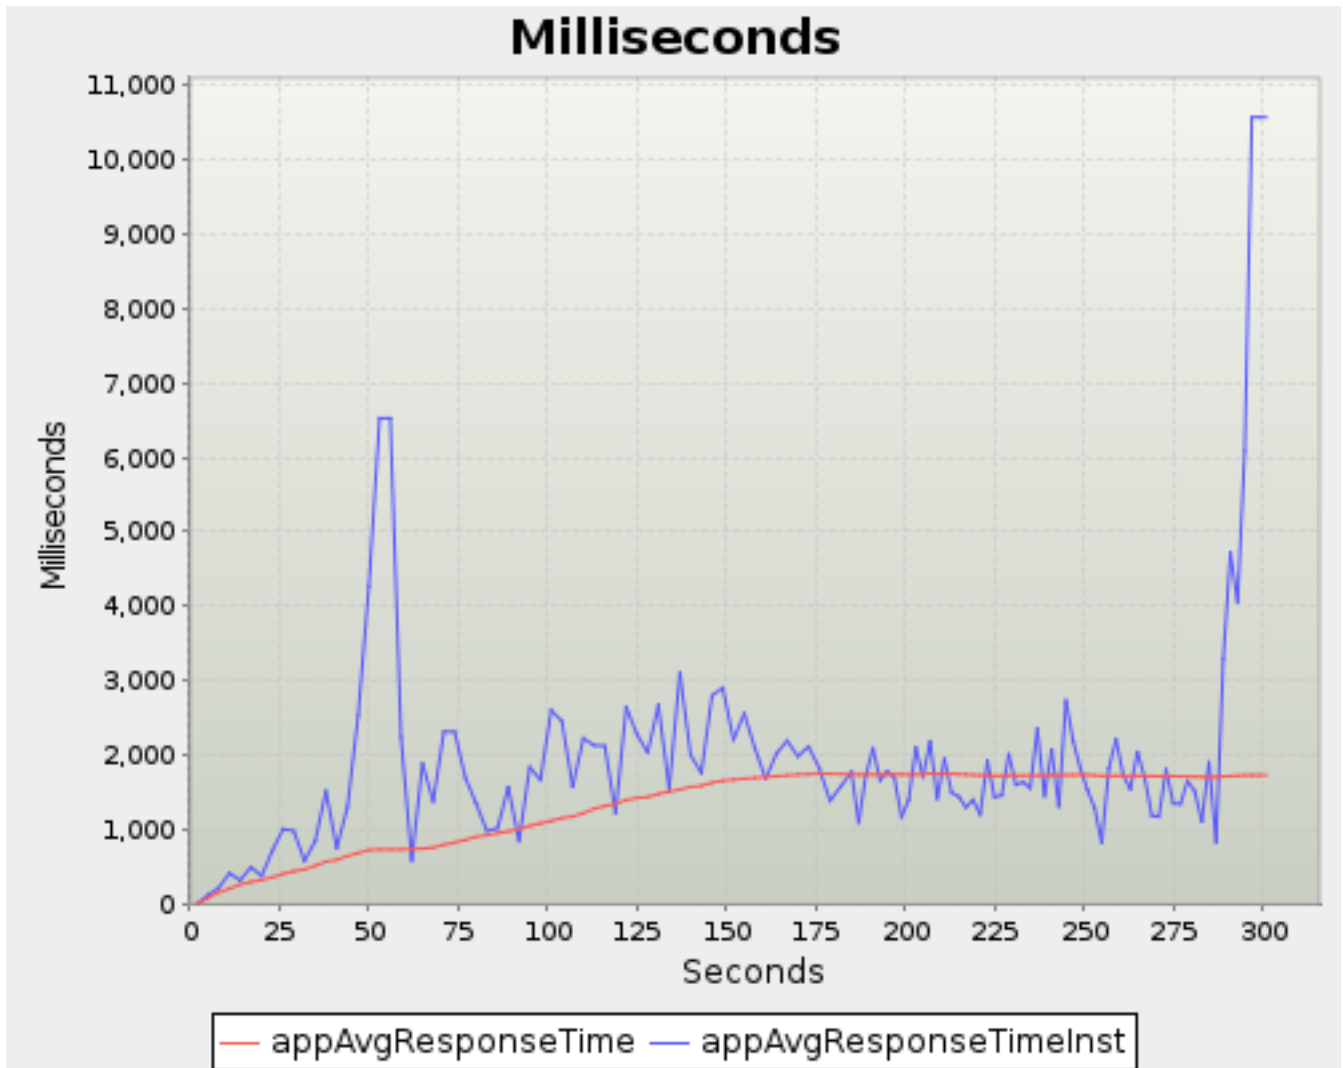

6.4.9.6. Milliseconds

time	appAvgResponseTime	appAvgResponseTimeInst
2.000	7.363636363636363	7.363636363636363
5.000	83.44615384615385	123.3913043478261
8.000	158.991452991453	220.6
11.000	209.8132530120482	416.42857142857144
14.000	263.9646017699115	321.35714285714283
17.000	300.959706959707	496.375
20.000	325.03514376996804	378.9230769230769
23.000	360.61475409836066	720.7619047619048
26.000	407.2391304347826	1,008.3529411764706
29.000	443.7558886509636	983.3571428571429
32.000	466.48362235067435	583.0769230769231
35.000	516.3246977547495	850.6818181818181
38.000	571.7945859872611	1,519.5625
41.000	596.5282199710564	757.8571428571429
44.000	645.6482213438735	1,300.0714285714287
47.000	686.9170854271357	2,532
50.000	727.7394540942928	4,270
53.000	734.9256505576208	6,527
56.000	734.9256505576208	6,527
59.000	736.789603960396	2,241
62.000	740.8487084870849	587
65.000	746.4634146341464	1,889.25
68.000	760.6296296296297	1,381.6
71.000	798.8612716763006	2,317.733333333333
74.000	828.5921348314607	2,314.285714285714