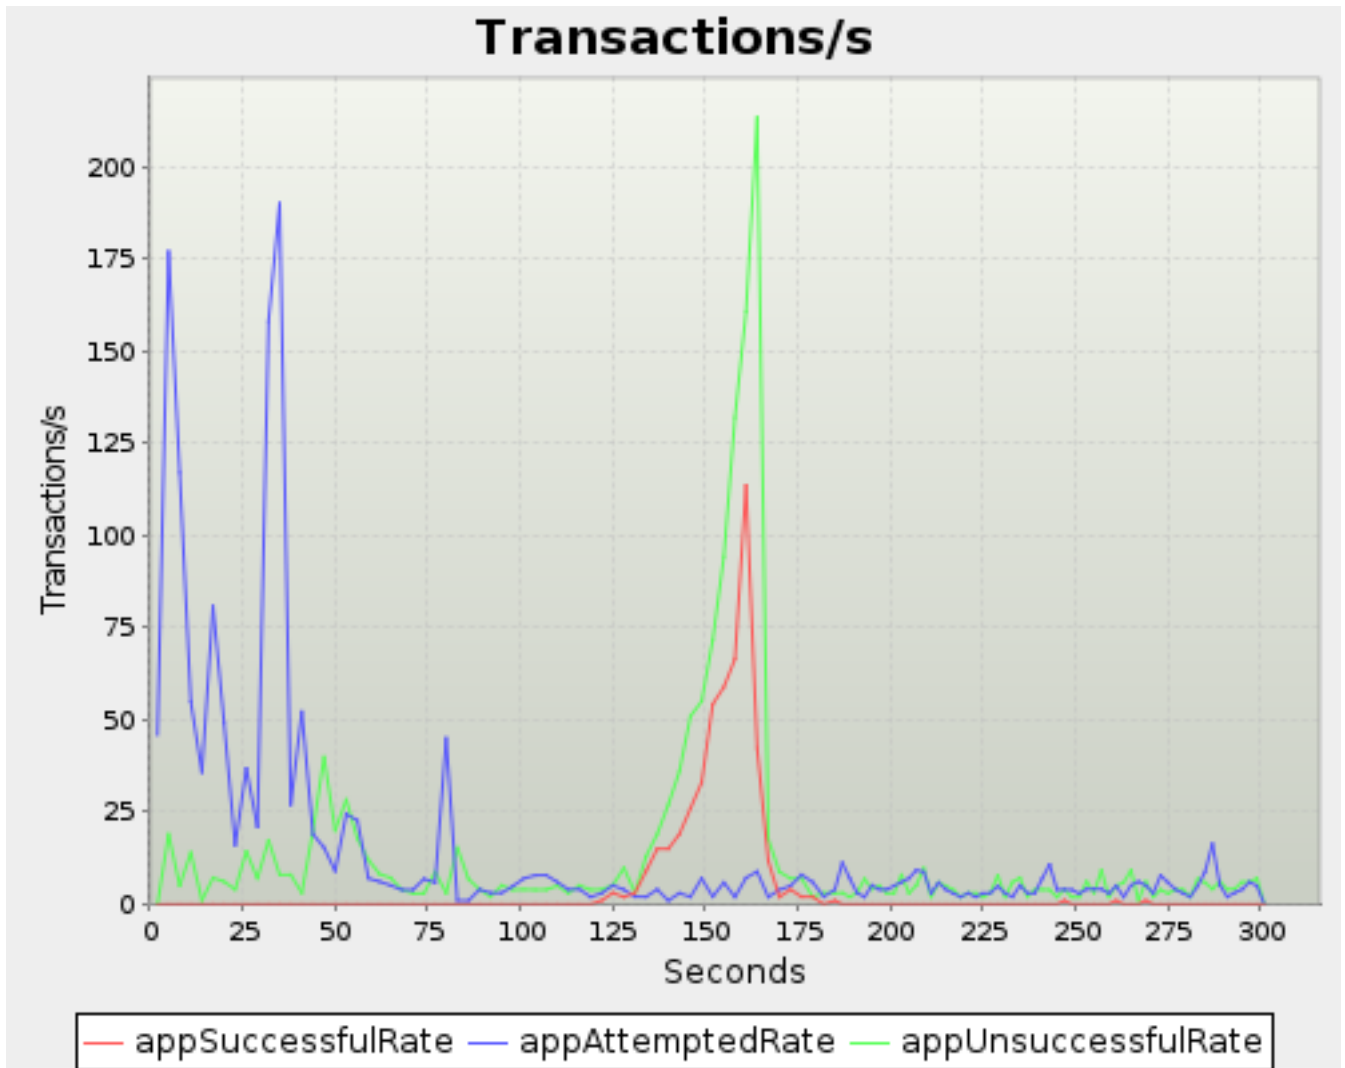

6.4.2.8. Transactions/s

time	appAttemptedRate	appSuccessfulRate	appUnsuccessfulRate
2.000	45.94	0	0
5.000	177	0	19
8.000	117	0	5
11.000	55	0	14
14.000	35.79	0	1.022
17.000	80.78	0	7.157
20.000	49.08	0	6.135
23.000	16.02	0	4.004
26.000	36.85	0	14.33
29.000	20.98	0	6.993
32.000	158	0	17.33
35.000	190	0	8
38.000	27	0	8
41.000	52.2	0	3.071
44.000	19	0	20
47.000	15.35	0	39.92
50.000	9	0	20
53.000	24.44	0	28.35
56.000	22.73	0	17.79
59.000	7	0	12
62.000	6.141	0	8.188
65.000	5.112	0	7.157
68.000	3.929	0	3.929
71.000	3.902	0	2.927
74.000	6.869	0	2.944