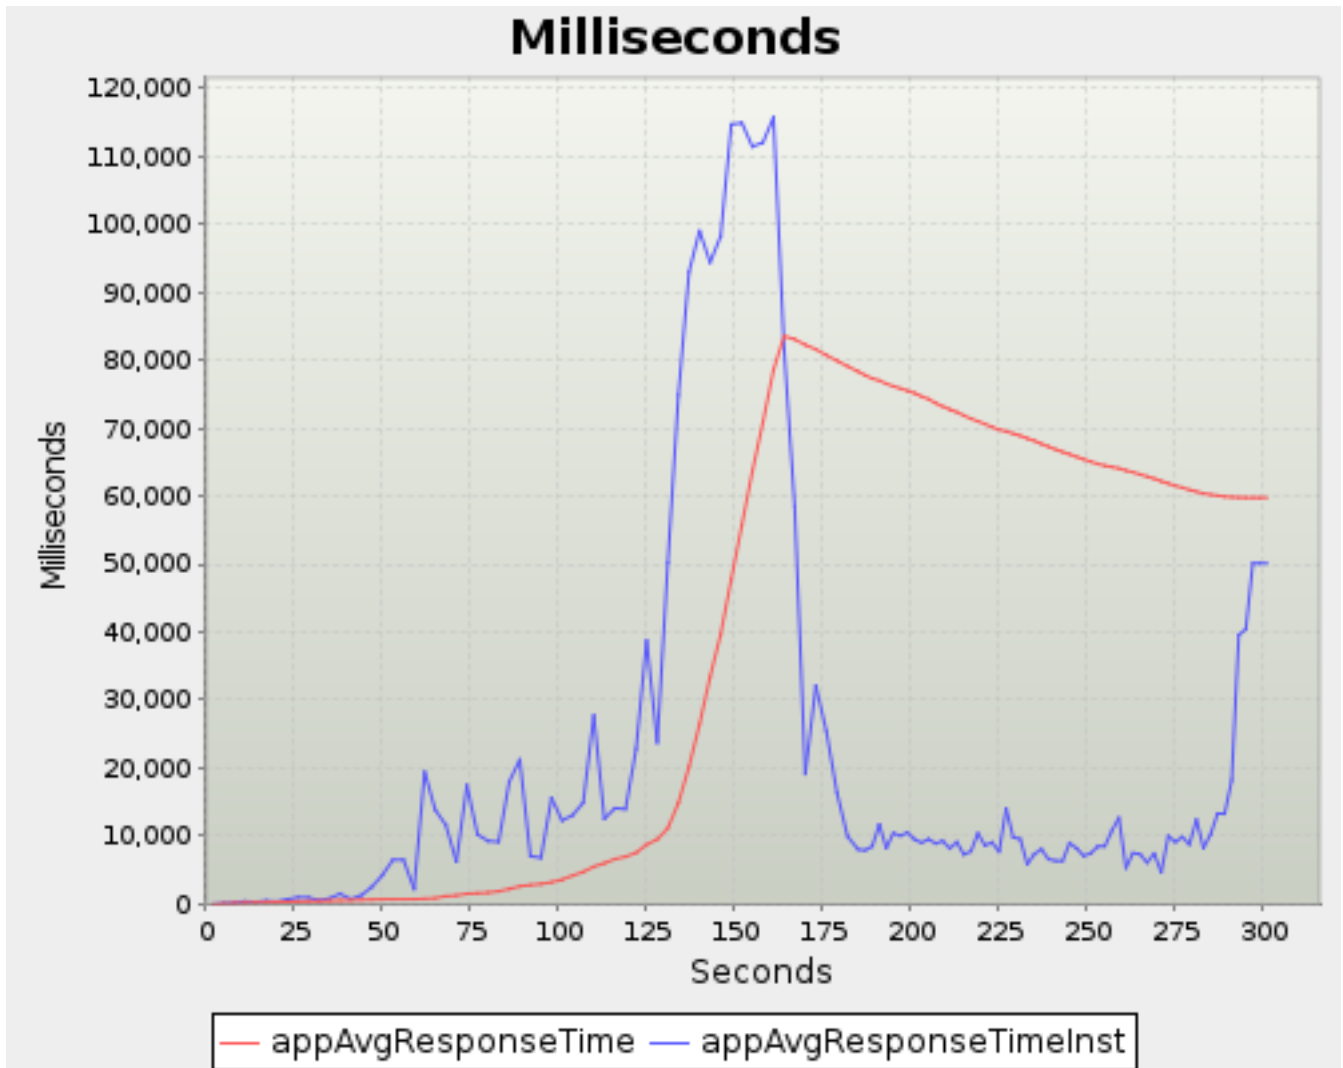

6.4.1.6. Milliseconds

time	appAvgResponseTime	appAvgResponseTimeInst
2.000	7.363636363636363	7.363636363636363
5.000	83.44615384615385	123.3913043478261
8.000	158.991452991453	220.6
11.000	209.8132530120482	416.42857142857144
14.000	263.9646017699115	321.35714285714283
17.000	300.959706959707	496.375
20.000	325.03514376996804	378.9230769230769
23.000	360.61475409836066	720.7619047619048
26.000	407.2391304347826	1,008.3529411764706
29.000	443.7558886509636	983.3571428571429
32.000	466.48362235067435	583.0769230769231
35.000	516.3246977547495	850.6818181818181
38.000	571.7945859872611	1,519.5625
41.000	596.5282199710564	757.8571428571429
44.000	645.6482213438735	1,300.0714285714287
47.000	686.9170854271357	2,532
50.000	727.7394540942928	4,270
53.000	734.9256505576208	6,527
56.000	734.9256505576208	6,527
59.000	736.789603960396	2,241
62.000	810.1867321867322	19,452
65.000	889.3929440389294	13,871.2
68.000	1,187.1933570581257	11,658.333333333334
71.000	1,285.244266055046	6,270.4375
74.000	1,529.4922222222222	17,483.222222222223