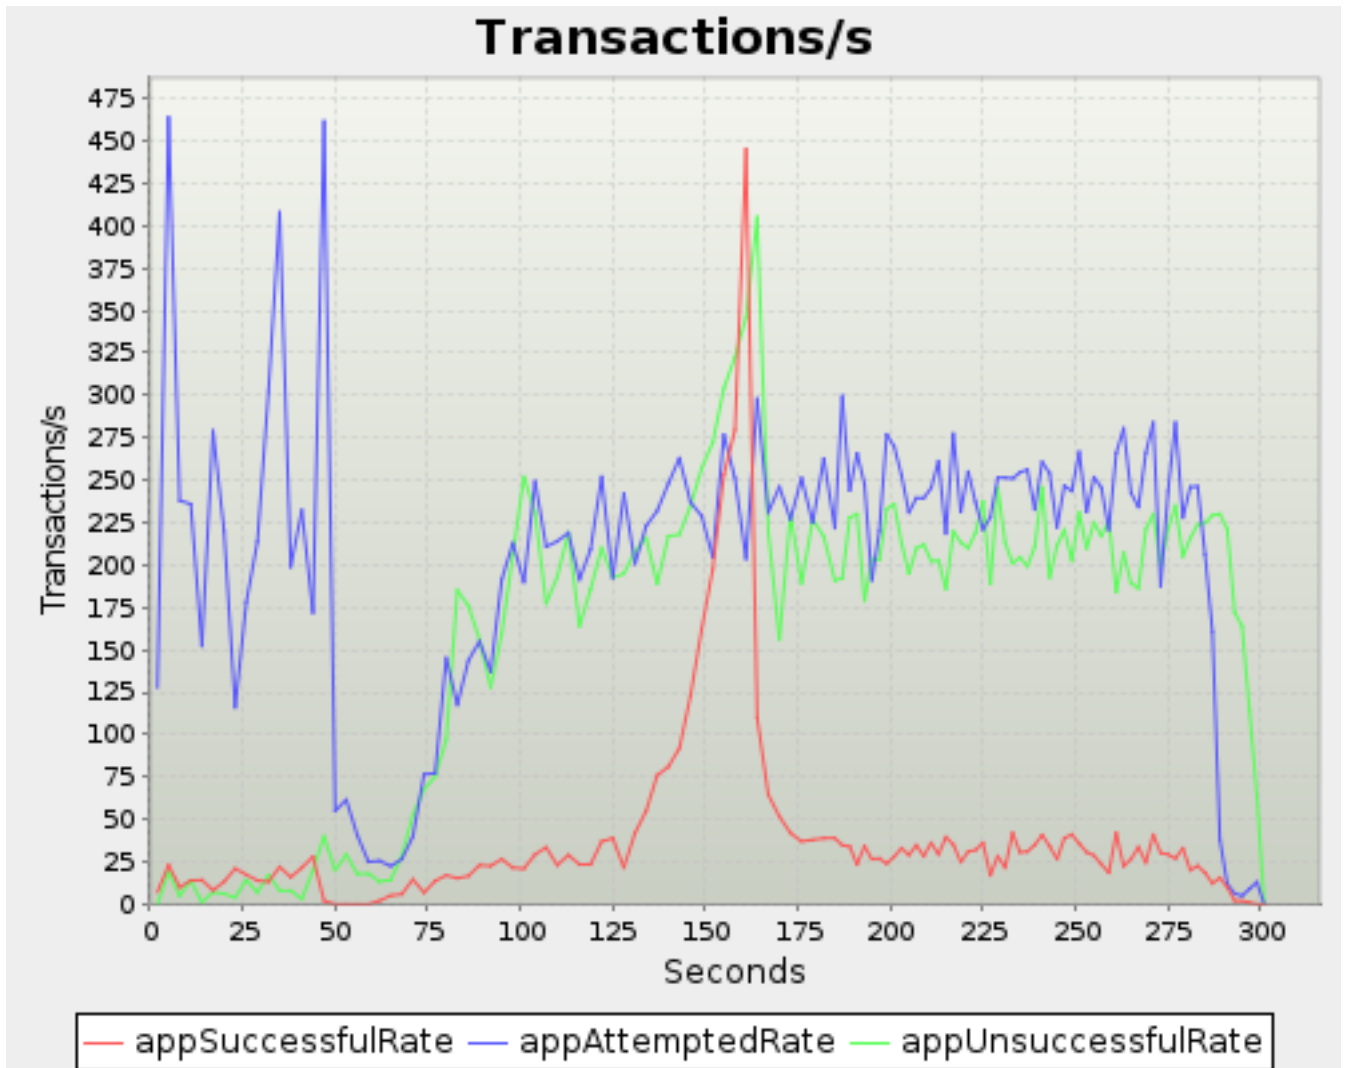

6.4.1.9. Transactions/s

time	appAttemptedRate	appSuccessfulRate	appUnsuccessfulRate
2.000	127.9	7.27	0
5.000	464	23	19
8.000	238	10	5
11.000	236	14	14
14.000	152.4	14.31	1.022
17.000	279.1	8.18	7.157
20.000	219.8	13.29	6.135
23.000	116.1	21.02	4.004
26.000	178.1	17.4	14.33
29.000	213.8	13.99	6.993
32.000	302.8	13.25	17.33
35.000	408	22	8
38.000	199	16	8
41.000	232.3	21.49	3.071
44.000	172	28	20
47.000	461.6	2.047	39.92
50.000	55	0	20
53.000	61.58	0	29.33
56.000	40.51	0	17.79
59.000	25	0	18
62.000	25.59	2.047	13.31
65.000	22.49	5.112	14.31
68.000	26.52	5.894	28.49
71.000	40	14.63	52.68
74.000	76.55	6.869	67.71