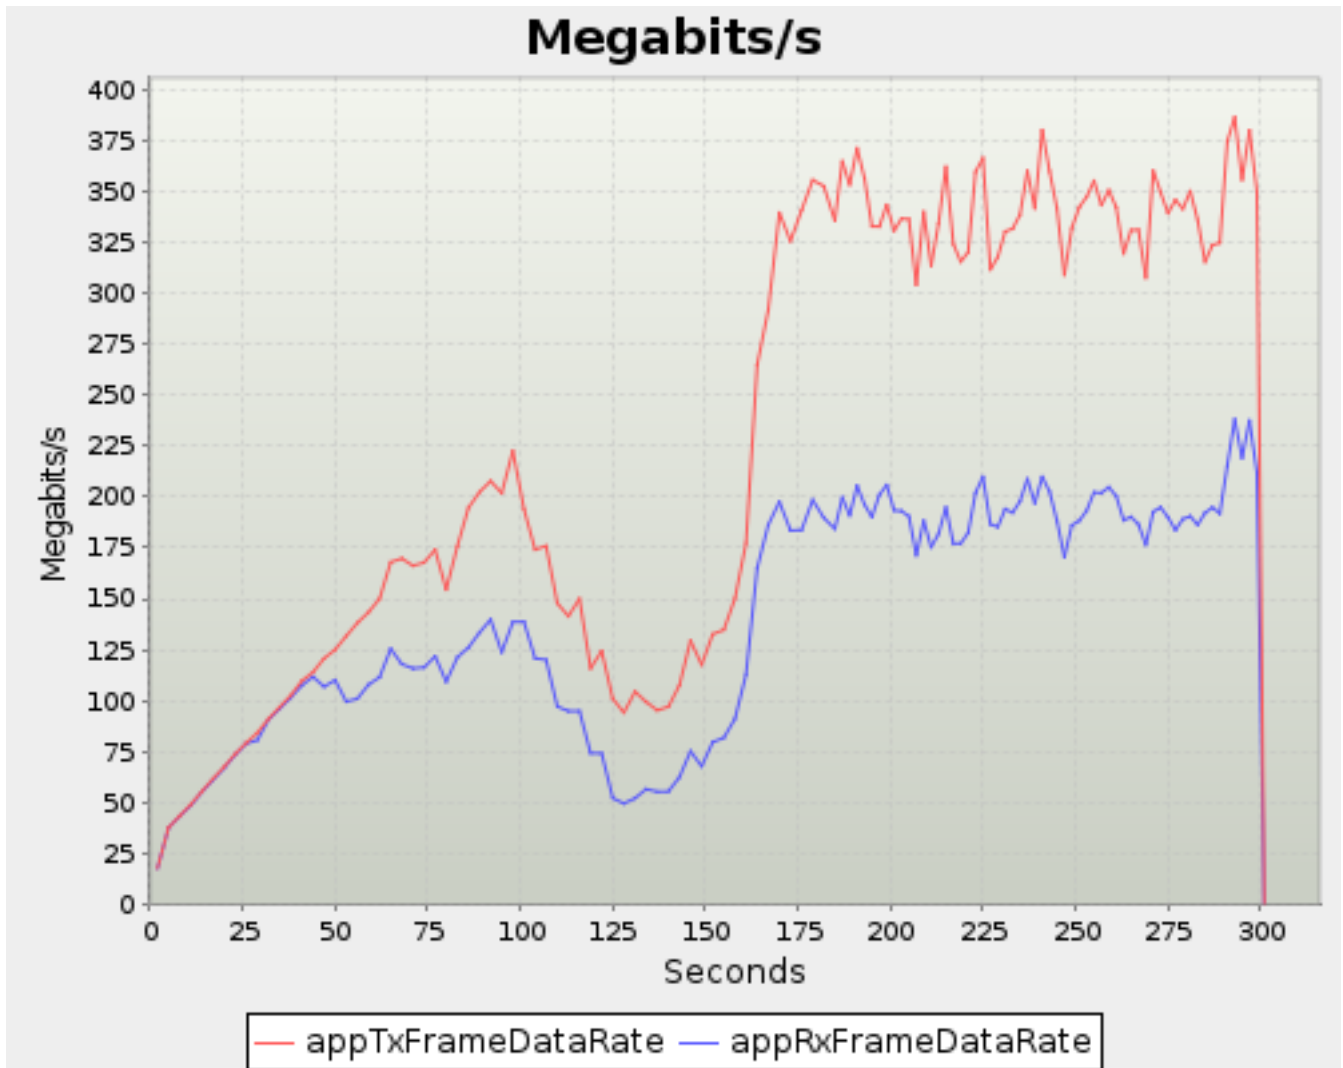

6.4.10.5. Megabits/s

time	appRxFrameDataRate	appTxFrameDataRate
2.000	17.67	17.74
5.000	37.54	37.67
8.000	43.21	43.38
11.000	48.54	48.95
14.000	55.12	55.41
17.000	61.11	61.57
20.000	66.81	67.4
23.000	73.49	73.76
26.000	78.89	79.22
29.000	80.59	84.21
32.000	90.64	91.04
35.000	96.08	96.76
38.000	101.5	102.5
41.000	107.4	109.6
44.000	111.7	113.9
47.000	106.8	120.7
50.000	110	125
53.000	99.51	131.7
56.000	100.9	138.1
59.000	107.8	143.3
62.000	111.5	150
65.000	125.4	167.9
68.000	117.9	169.8
71.000	115.8	166.3
74.000	116.3	167.7