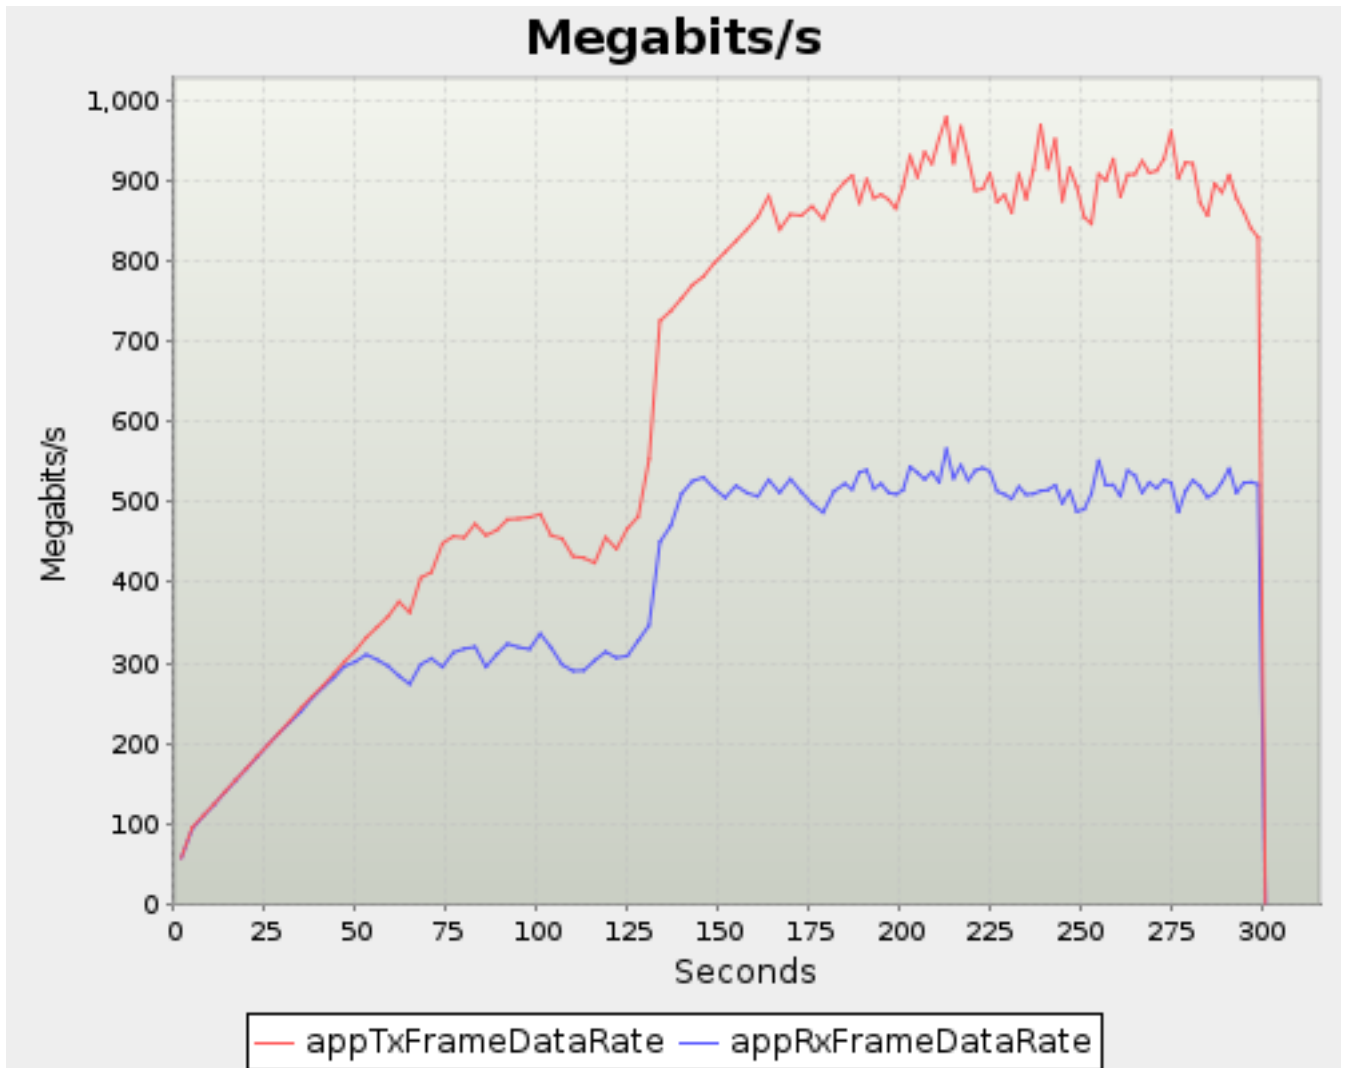

6.4.3.5. Megabits/s

time	appRxFrameDataRate	appTxFrameDataRate
2.000	57.61	57.87
5.000	93.75	95.34
8.000	109.5	110
11.000	123.5	124.4
14.000	139.2	139.7
17.000	153.9	154.6
20.000	168.5	169.1
23.000	183.7	184.5
26.000	198.7	198.9
29.000	212.8	213.4
32.000	226.4	227.9
35.000	239.6	244
38.000	255.8	258
41.000	269.1	271.5
44.000	281.3	286.3
47.000	295.7	301.8
50.000	301.6	315.2
53.000	310.3	331.7
56.000	304	344.6
59.000	296.2	357.7
62.000	283.8	376
65.000	273.7	362.7
68.000	298.1	405.8
71.000	305.5	413
74.000	295	448.4