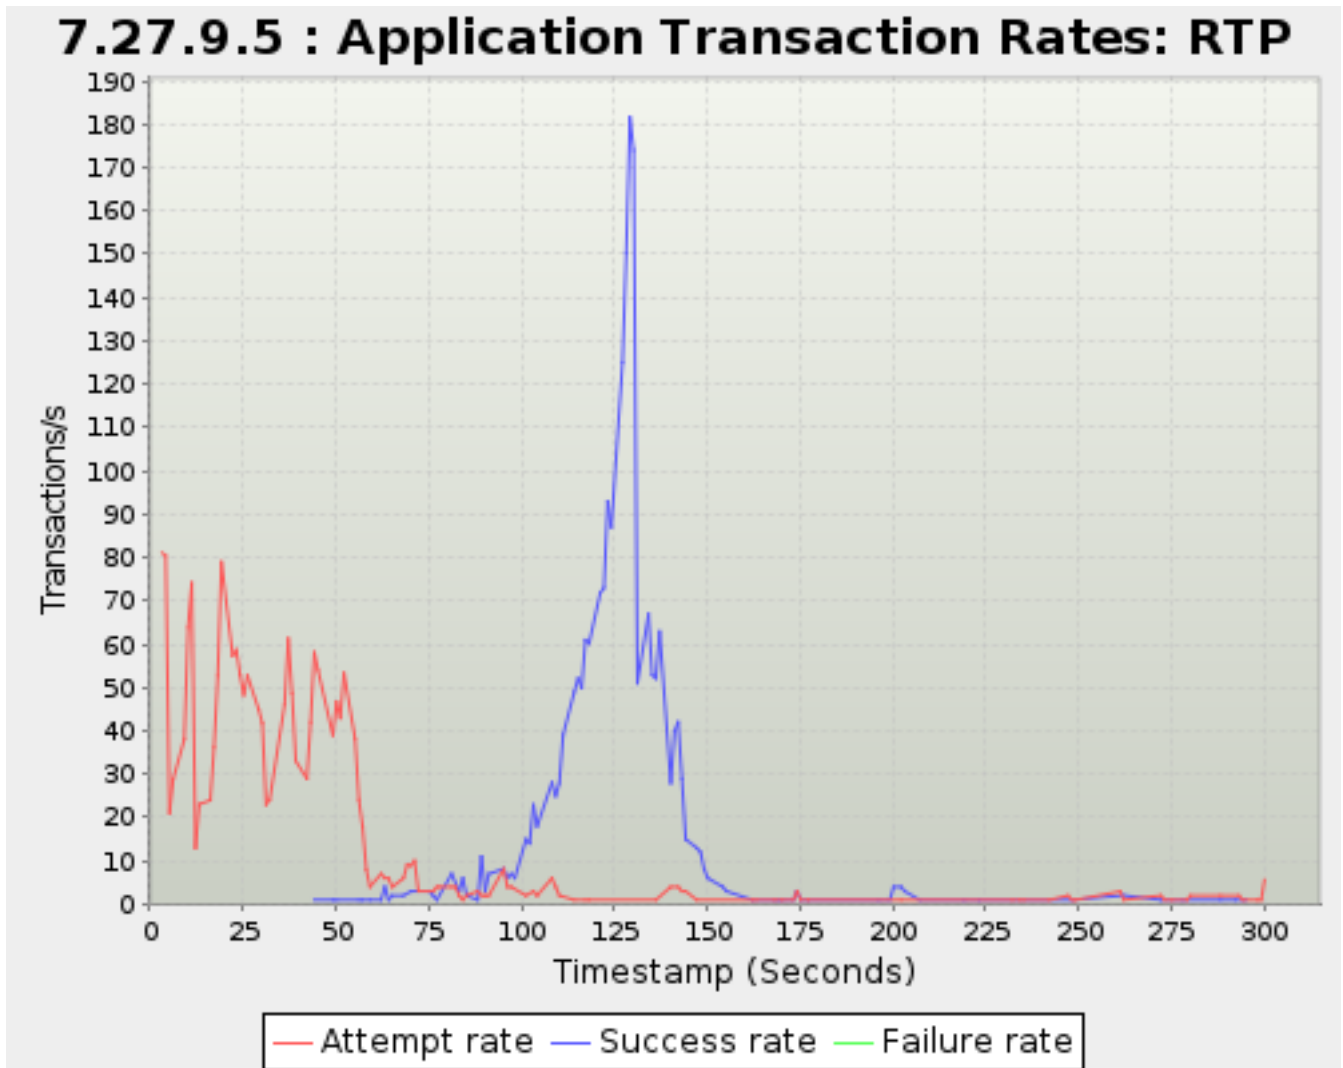

7.27.9.5. Application Transaction Rates: RTP

Timestamp	Attempt rate	Success rate	Failure rate
<i>Seconds</i>		<i>Transactions/s</i>	
3.241	81.11	0.00	0.00
4.224	80.37	0.00	0.00
5.223	21.02	0.00	0.00
6.228	28.86	0.00	0.00
9.228	38.08	0.00	0.00
10.230	63.87	0.00	0.00
11.228	74.15	0.00	0.00
12.230	12.97	0.00	0.00
13.228	23.05	0.00	0.00
16.230	24	0.00	0.00
17.224	36.22	0.00	0.00
18.228	52.79	0.00	0.00
19.228	79	0.00	0.00
22.223	57.34	0.00	0.00
23.228	58.71	0.00	0.00
24.230	52.89	0.00	0.00
25.224	48.29	0.00	0.00
26.229	52.74	0.00	0.00
29.224	45	0.00	0.00
30.230	41.75	0.00	0.00
31.230	23	0.00	0.00
32.224	24.14	0.00	0.00
36.229	46.09	0.00	0.00
37.224	61.31	0.00	0.00