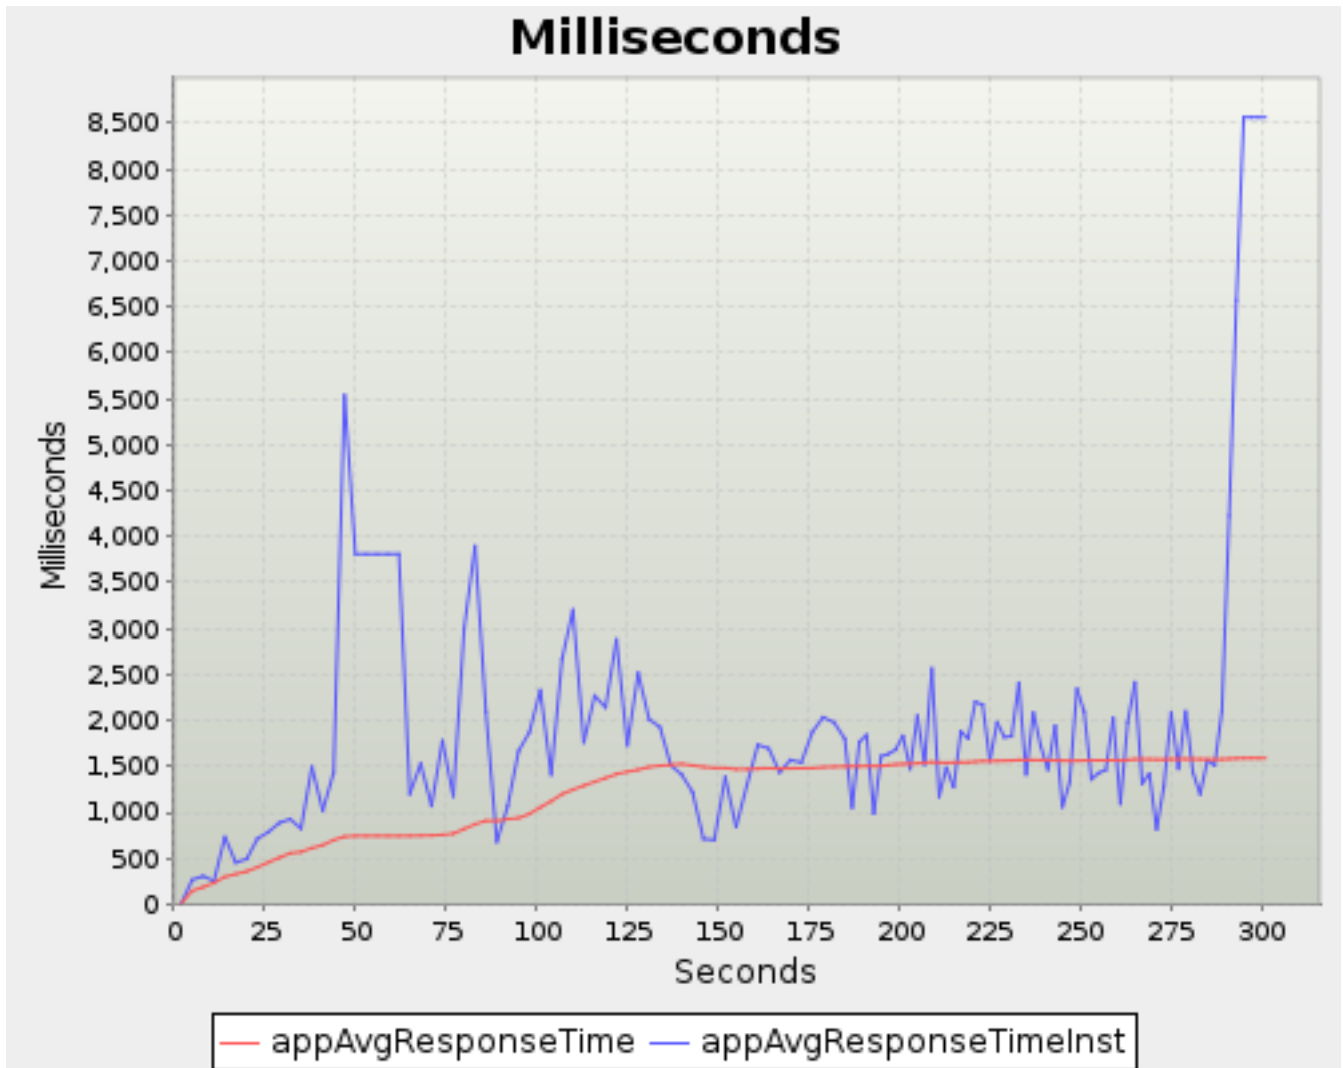

6.4.9.6. Milliseconds

time	appAvgResponseTime	appAvgResponseTimeInst
2.000	11.210526315789474	11.210526315789474
5.000	145.63888888888889	265.92857142857144
8.000	186.47863247863248	305.26666666666665
11.000	233.3687150837989	252.52
14.000	297.987012987013	731.2857142857143
17.000	327.8586206896552	453.2857142857143
20.000	357.3720238095238	492.2142857142857
23.000	402.8112244897959	714.7894736842105
26.000	456.4153846153846	785.6060606060606
29.000	506.83044315992294	884.5714285714286
32.000	554.4364261168384	926.7826086956521
35.000	570.0492845786963	823.5
38.000	611.6493313521545	1,493.1875
41.000	643.0813793103448	1,020.4736842105264
44.000	698.2968152866242	1,432.9473684210527
47.000	735.6695652173913	5,539
50.000	743.2924411400248	3,811.5
53.000	743.2924411400248	3,811.5
56.000	743.2924411400248	3,811.5
59.000	743.2924411400248	3,811.5
62.000	743.2924411400248	3,811.5
65.000	743.8589108910891	1,201
68.000	746.423645320197	1,529
71.000	748.6190476190476	1,070.8333333333333
74.000	755.4140435835351	1,778.6666666666667