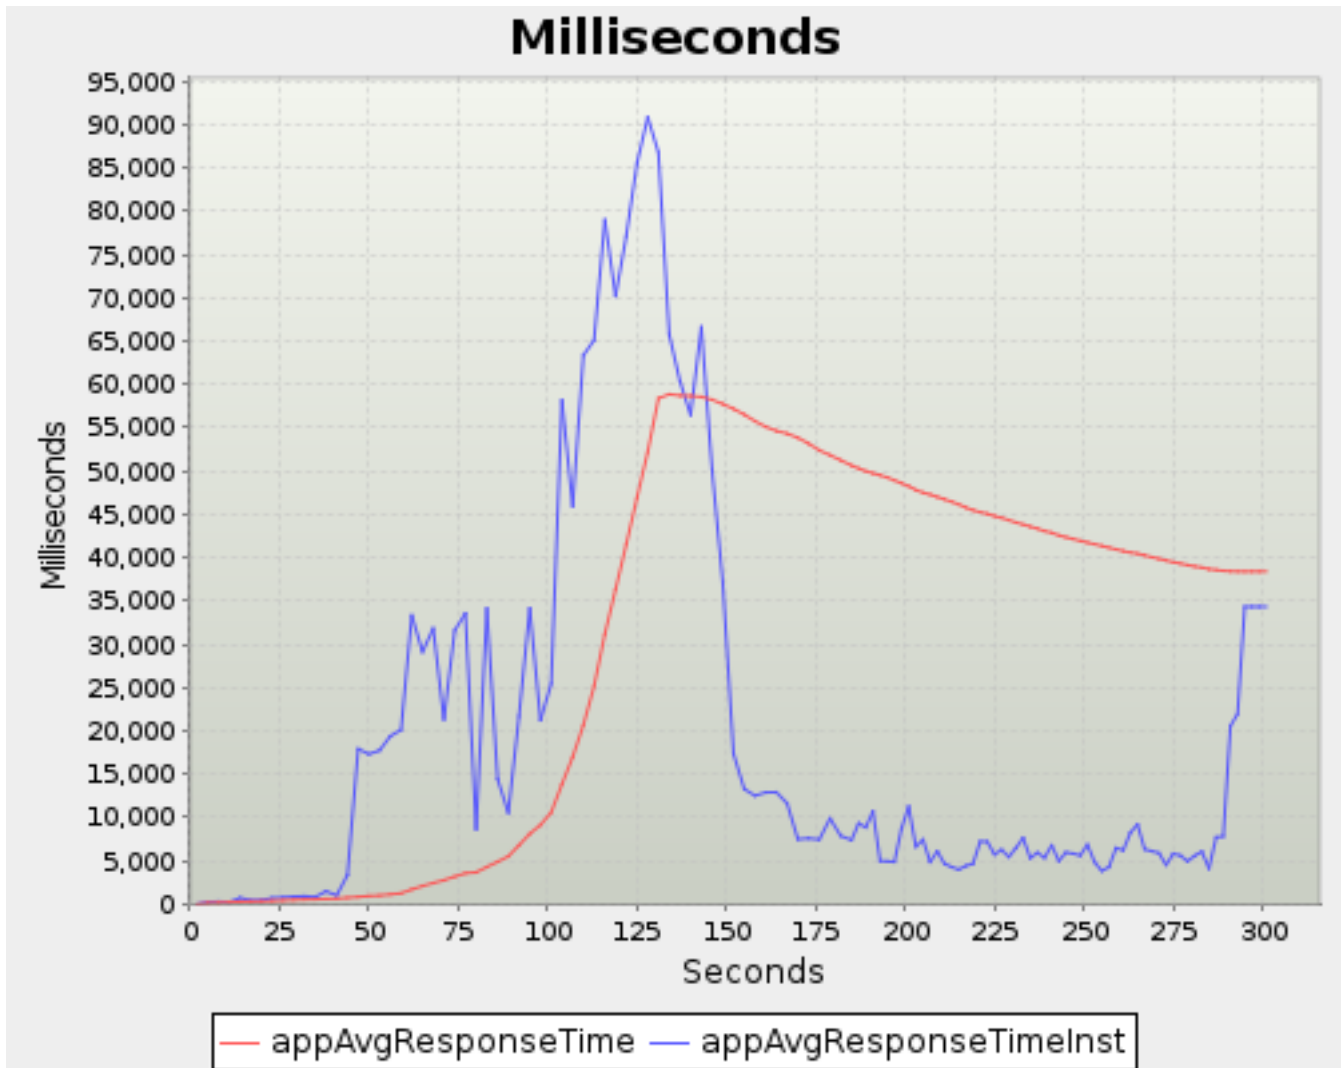

6.4.1.6. Milliseconds

time	appAvgResponseTime	appAvgResponseTimeInst
2.000	11.210526315789474	11.210526315789474
5.000	145.63888888888889	265.92857142857144
8.000	186.47863247863248	305.26666666666665
11.000	233.3687150837989	252.52
14.000	297.987012987013	731.2857142857143
17.000	327.8586206896552	453.2857142857143
20.000	357.3720238095238	492.2142857142857
23.000	402.8112244897959	714.7894736842105
26.000	456.4153846153846	785.6060606060606
29.000	506.83044315992294	884.5714285714286
32.000	554.4364261168384	926.7826086956521
35.000	570.0492845786963	823.5
38.000	611.6493313521545	1,493.1875
41.000	643.0813793103448	1,020.4736842105264
44.000	748.382951653944	3,364.6
47.000	836.4312267657992	17,932.666666666668
50.000	953.2367447595561	17,329.333333333332
53.000	1,008.2623152709359	17,752.333333333332
56.000	1,131.7063882063883	19,394.666666666668
59.000	1,260.0343137254902	20,121
62.000	1,712.0400972053462	33,334
65.000	2,102.396385542169	29,128.5
68.000	2,446.973778307509	31,828
71.000	2,773.5111633372503	21,330.666666666668
74.000	3,182.734953703704	31,589.666666666668