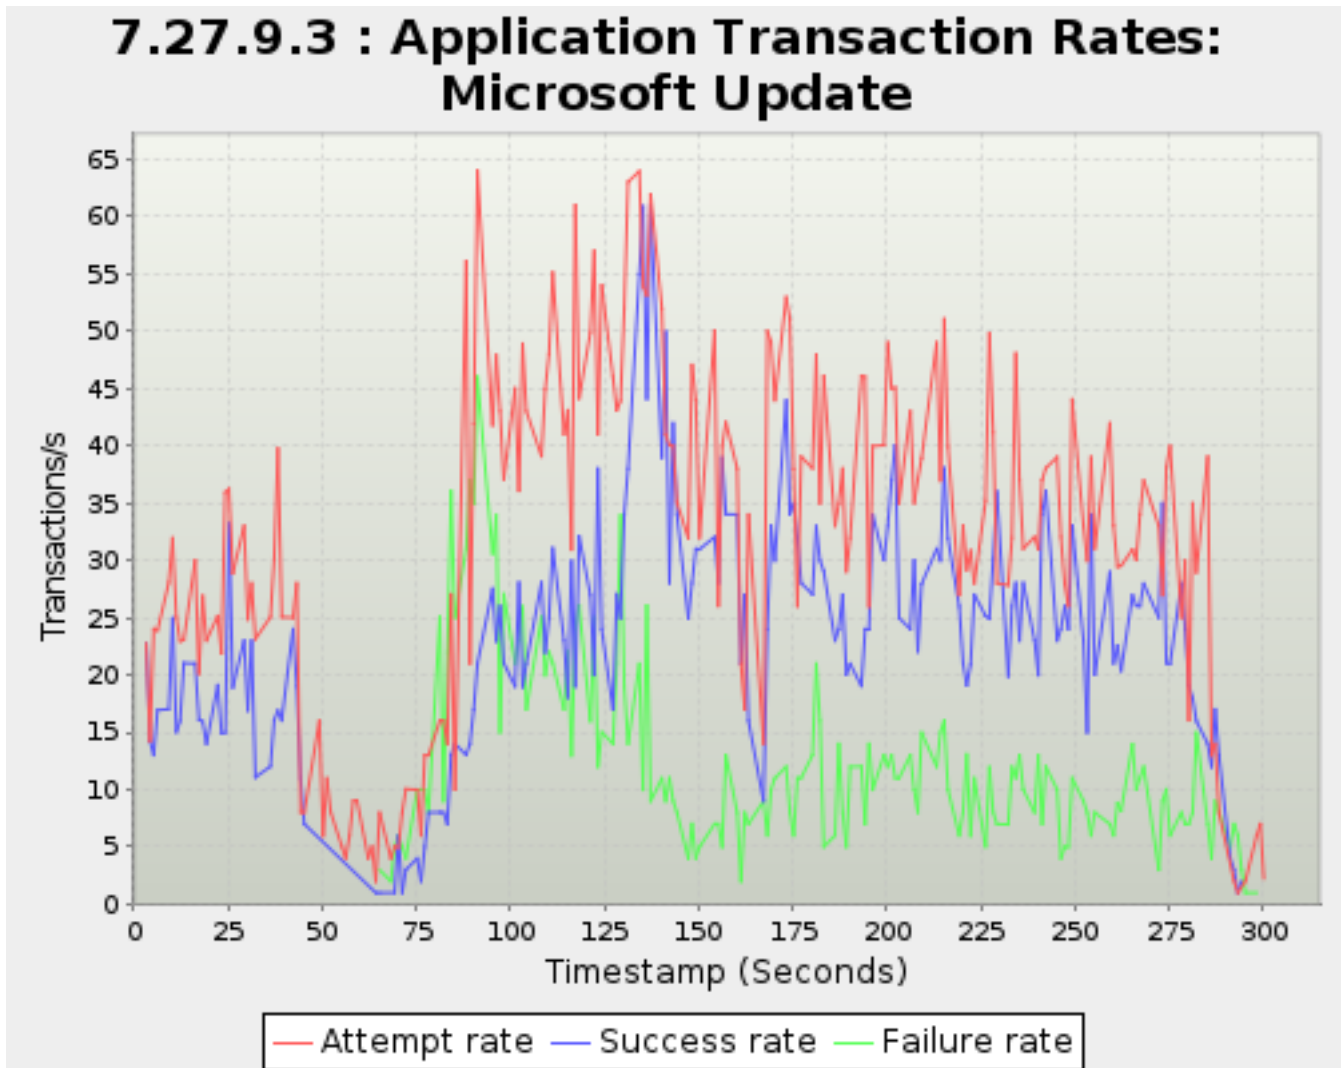

7.27.9.3. Application Transaction Rates: Microsoft Update

Timestamp	Attempt rate	Success rate	Failure rate
<i>Seconds</i>		<i>Transactions/s</i>	
3.241	22.75	22.75	0.00
4.224	14.24	14.24	0.00
5.223	24.02	13.01	0.00
6.228	23.88	16.92	0.00
9.228	28.06	17.03	0.00
10.230	31.94	24.95	0.00
11.228	25.05	15.03	0.00
12.230	22.95	15.97	0.00
13.228	23.05	21.04	0.00
16.230	30	21	0.00
17.224	20.12	16.10	0.00
18.228	26.89	15.94	0.00
19.228	23	14	0.00
22.223	25.15	19.11	0.00
23.228	21.89	14.93	0.00
24.230	35.93	14.97	0.00
25.224	36.22	33.20	0.00
26.229	28.86	18.91	0.00
29.224	33	23	0.00
30.230	24.85	16.90	0.00
31.230	28	23	0.00
32.224	23.14	11.07	0.00
36.229	25.05	12.02	0.00
37.224	30.15	16.08	0.00