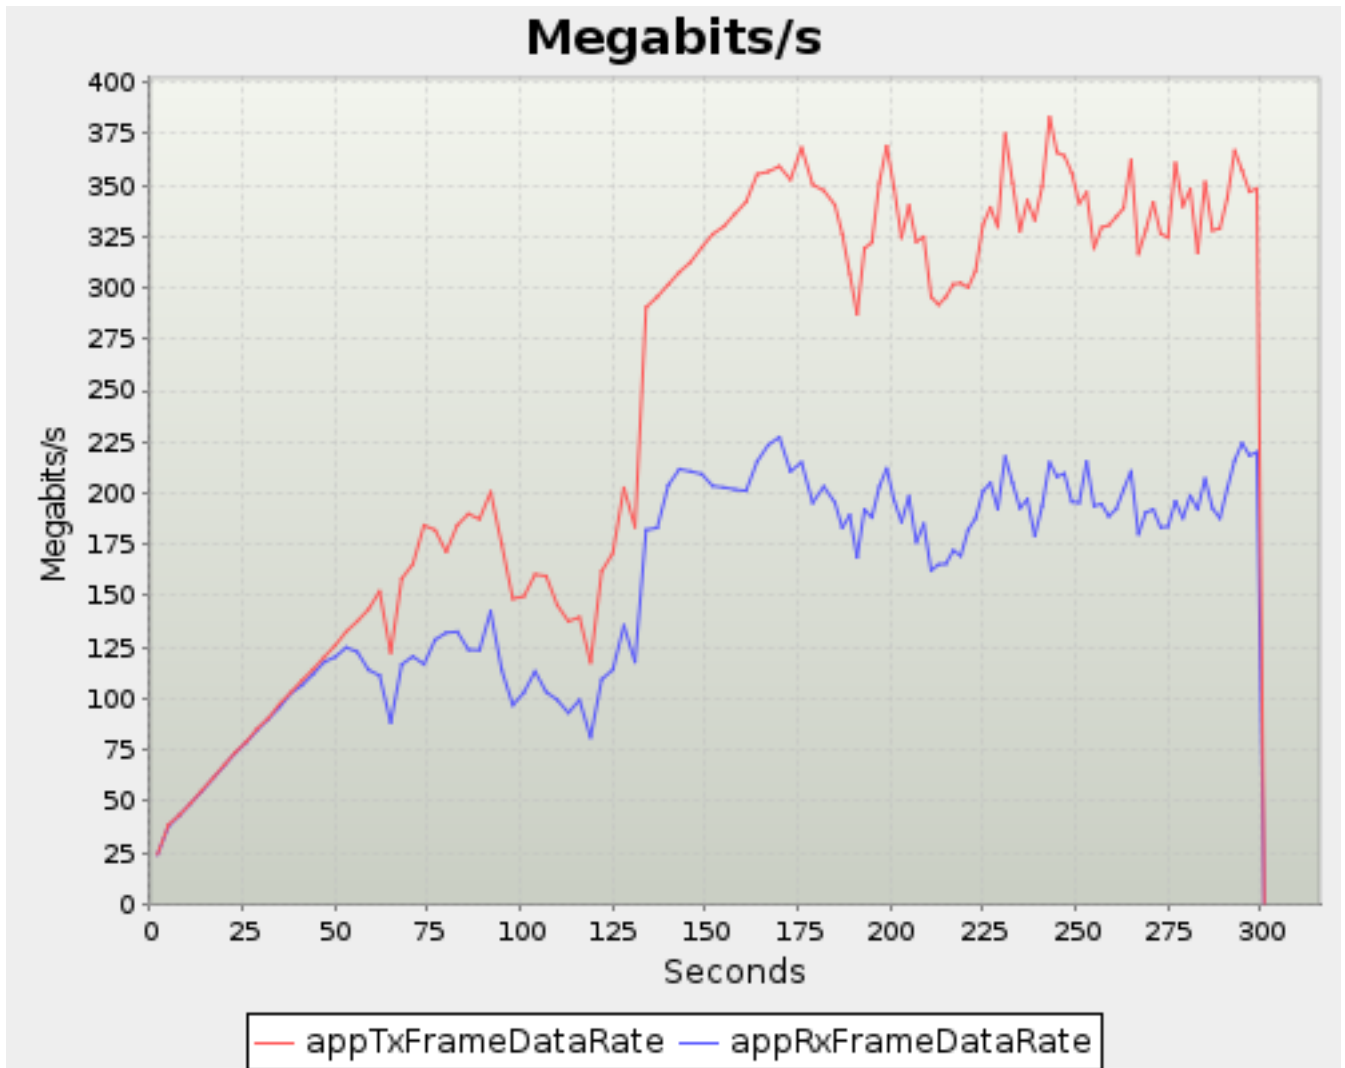

6.4.10.5. Megabits/s

time	appRxFrameDataRate	appTxFrameDataRate
2.000	24.16	24.26
5.000	38.01	38.68
8.000	43.38	43.54
11.000	49.05	49.26
14.000	55.04	55.38
17.000	61.16	61.4
20.000	67.41	67.66
23.000	73.55	73.86
26.000	78.73	79.07
29.000	84.96	85.5
32.000	90.25	90.61
35.000	95.92	97.48
38.000	102.6	103
41.000	106.5	108.9
44.000	111.9	114.3
47.000	117.8	120.2
50.000	120.3	126
53.000	125	132.7
56.000	122.7	137.7
59.000	114.1	143.5
62.000	111.3	152.2
65.000	88.45	122.5
68.000	116.7	158.5
71.000	120.6	165.6
74.000	116.8	184.4