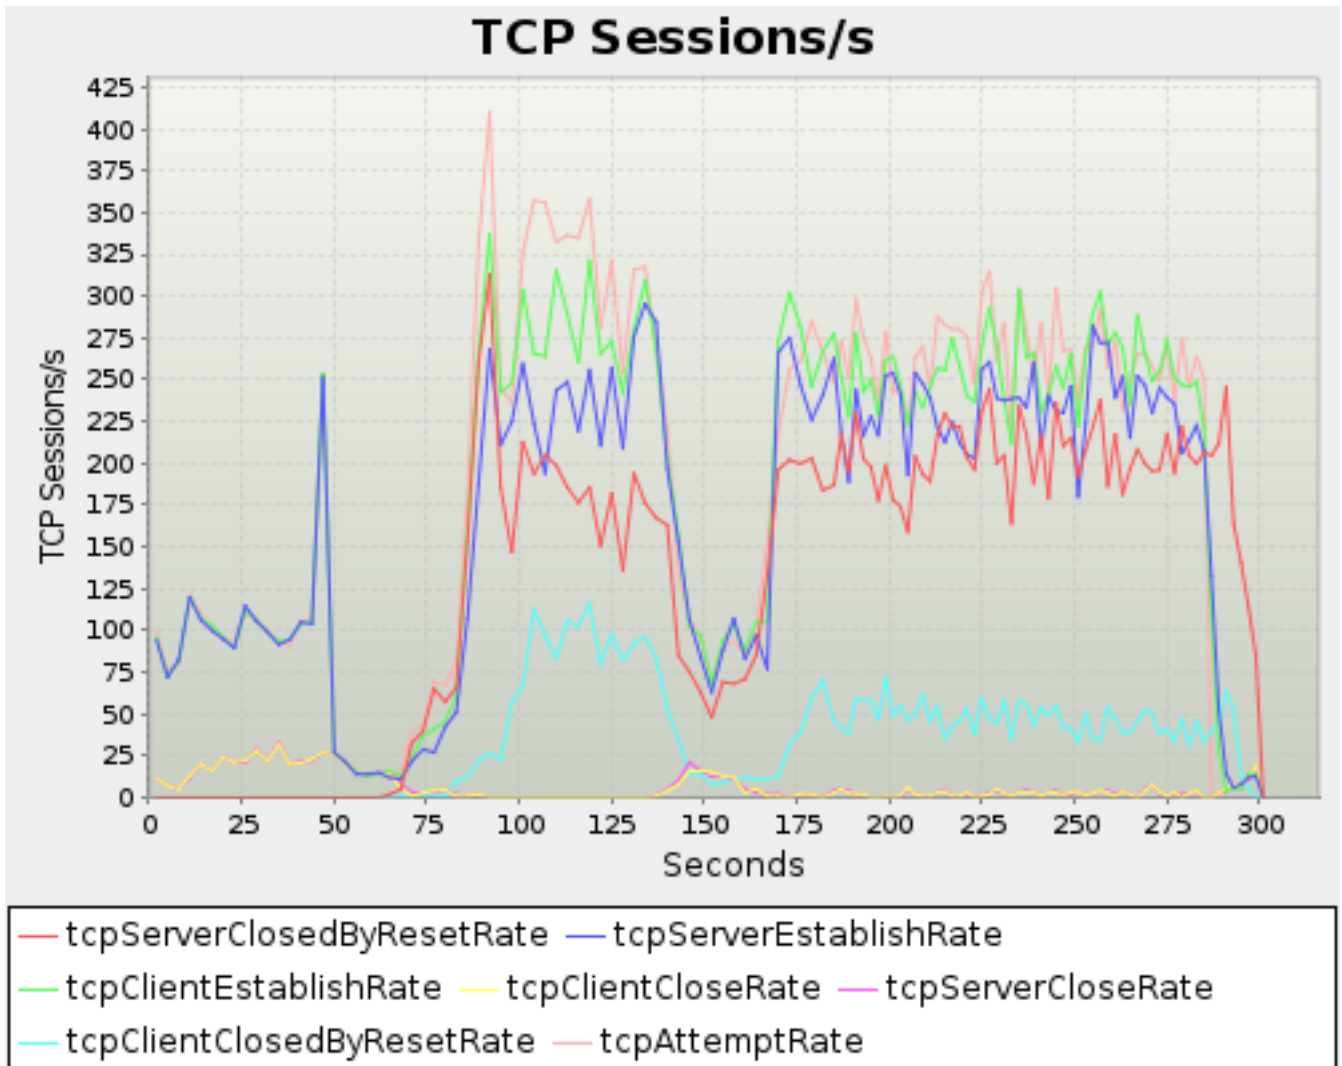

6.5.3. TCP Sessions/s

time	tcpAttemptRate	tcpClientCloseRate	tcpClientClosedByResetRate	tcpClientEstablishRate	tcpServerCloseRate	tcpServerClosedByResetRate	tcpServerEstablishRate
2.000	99.27	11.39	0	96.01	11.39	0	94.39
5.000	75.28	7.121	0	72.23	7.121	0	72.23
8.000	80.4	5.025	0	81.41	5.025	0	82.41
11.000	120.8	12.97	0	119.8	11.98	0	119.8
14.000	110.2	20.04	0	107.2	20.04	0	106.2
17.000	100	16	0	103	16	0	100
20.000	94	24	0	96	24	0	95
23.000	93.56	21.13	0	89.54	21.13	0	89.54
26.000	109.7	22.13	0	111.7	21.13	0	114.7
29.000	107.4	28.11	0	106.4	29.12	0	105.4
32.000	100	22	0	99	22	0	99
35.000	94.57	32.19	0	93.56	33.2	0	91.55
38.000	90.45	20.1	0	94.47	20.1	0	94.47
41.000	105.9	20.98	0	103.9	21.98	0	104.9
44.000	106	23	0	105	22	0	104
47.000	253.5	26.95	0	253.5	26.95	0	251.5
50.000	27	26	0	27	26	0	27
53.000	22.13	20.12	0	21.13	21.13	0	21.13
56.000	16.03	15.03	0	15.03	15.03	0	14.03
59.000	13	14	0	13	13	0	14
62.000	13.97	14.97	0	13.97	14.97	0	14.97
65.000	14.93	13.93	0	15.92	14.93	1.99	11.94
68.000	15	6	1	13	8	5	11