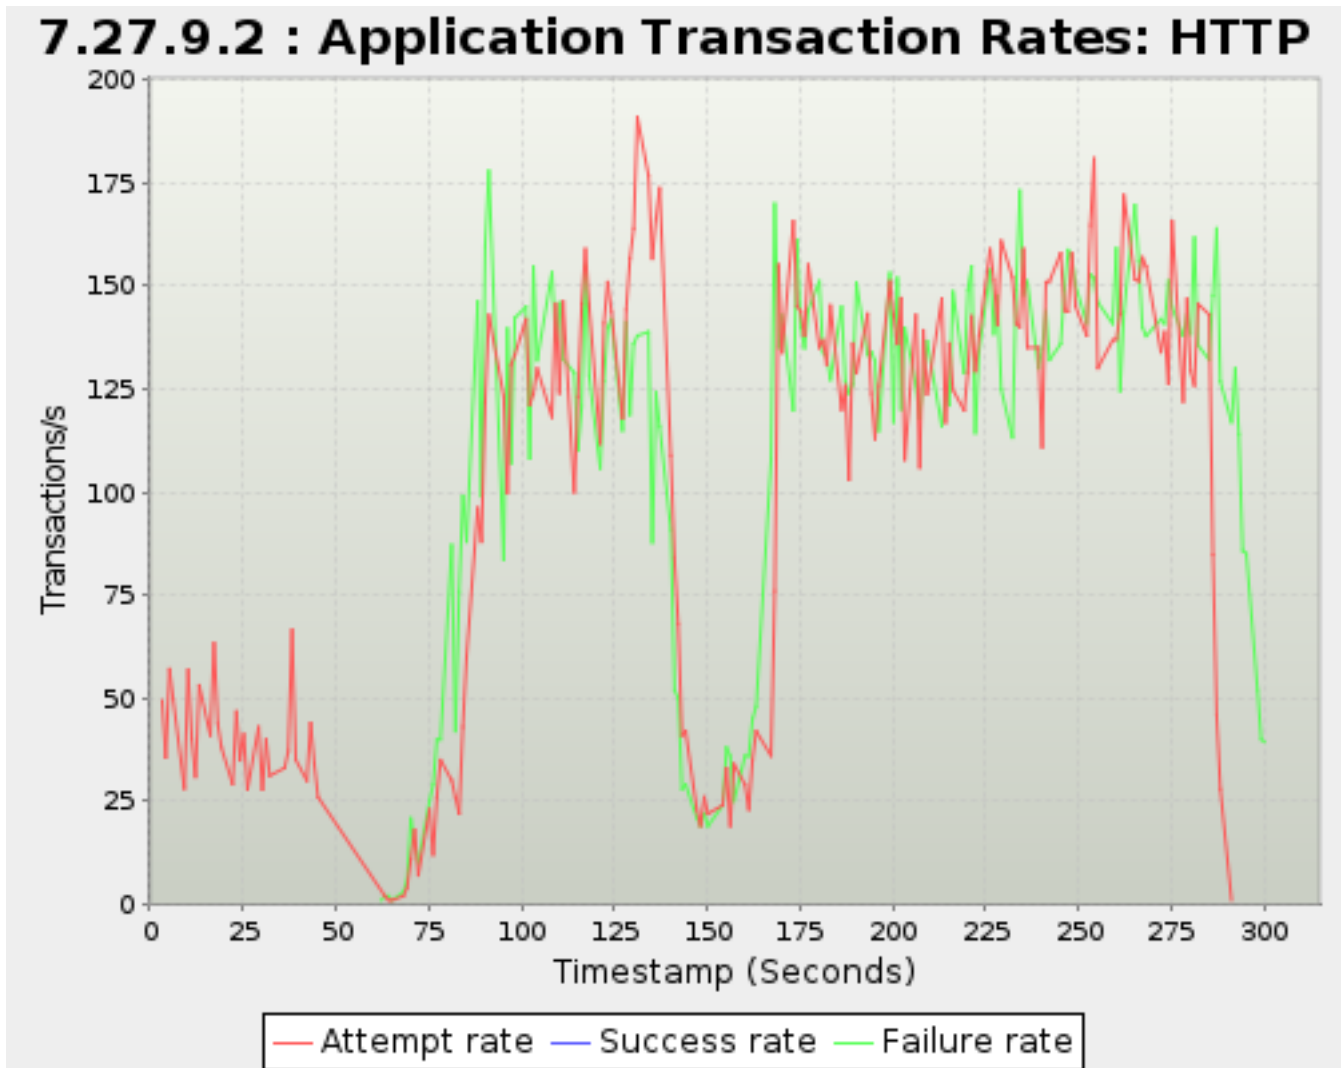

7.27.9.2. Application Transaction Rates: HTTP

Timestamp <i>Seconds</i>	Attempt rate	Success rate <i>Transactions/s</i>	Failure rate
3.241	49.46	0.00	0.00
4.224	35.61	0.00	0.00
5.223	57.06	0.00	0.00
6.228	49.75	0.00	0.00
9.228	28.06	0.00	0.00
10.230	56.89	0.00	0.00
11.228	40.08	0.00	0.00
12.230	30.94	0.00	0.00
13.228	53.11	0.00	0.00
16.230	41	0.00	0.00
17.224	63.38	0.00	0.00
18.228	43.82	0.00	0.00
19.228	38	0.00	0.00
22.223	29.18	0.00	0.00
23.228	46.77	0.00	0.00
24.230	34.93	0.00	0.00
25.224	41.25	0.00	0.00
26.229	27.86	0.00	0.00
29.224	43	0.00	0.00
30.230	27.83	0.00	0.00
31.230	40	0.00	0.00
32.224	31.19	0.00	0.00
36.229	33.07	0.00	0.00
37.224	37.19	0.00	0.00