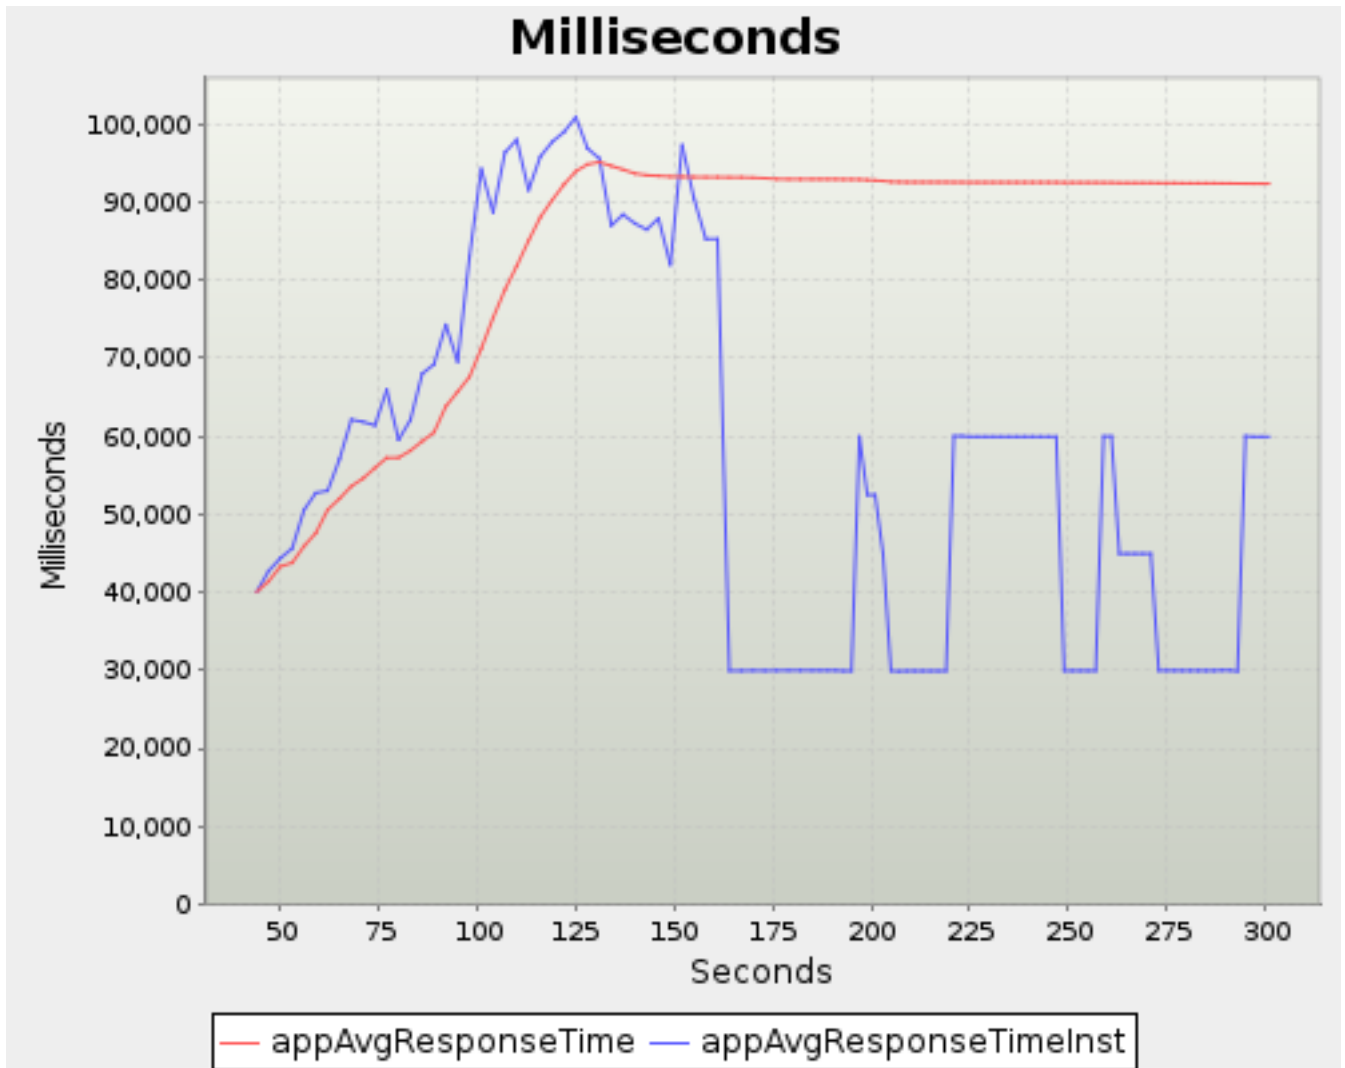

6.4.11.6. Milliseconds

time	appAvgResponseTime	appAvgResponseTimeInst
2.000		
5.000		
8.000		
11.000		
14.000		
17.000		
20.000		
23.000		
26.000		
29.000		
32.000		
35.000		
38.000		
41.000		
44.000	40,066	40,066
47.000	41,393	42,720
50.000	43,309.5	44,365
53.000	43,774.4	45,634
56.000	45,910.28571428572	50,561
59.000	47,594.555555555555	52,740
62.000	50,573.25	53,015.666666666664
65.000	51,997.77272727273	57,056
68.000	53,589.444444444445	62,127
71.000	54,598.09375	61,850.333333333336
74.000	55,945.02631578947	61,400.666666666664