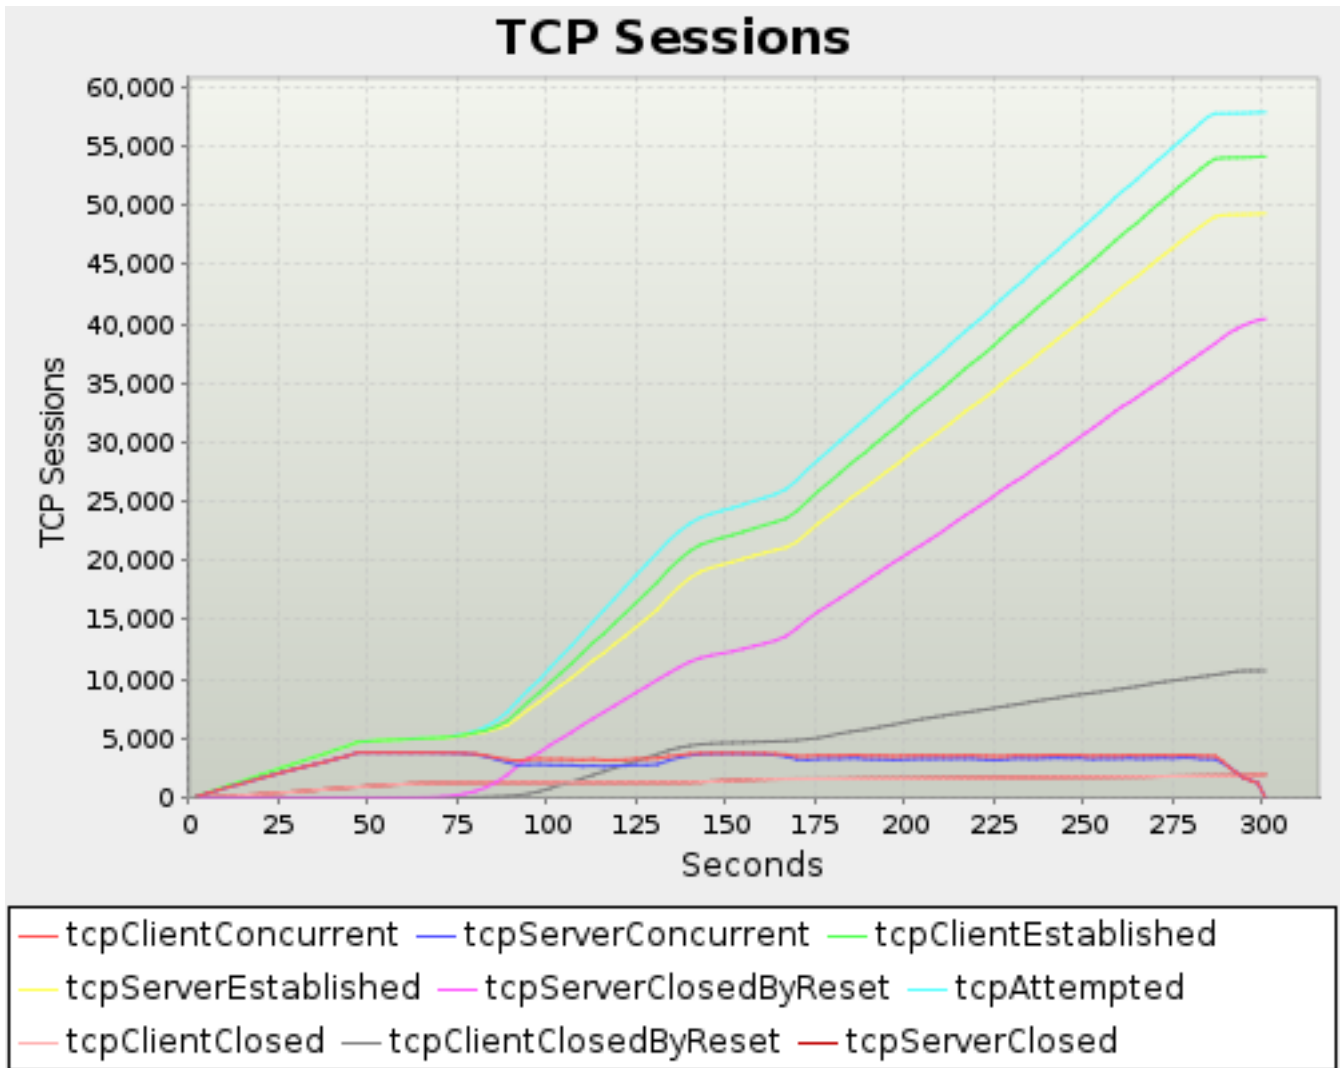

6.5.2. TCP Sessions

time	tcpAttempted	tcpClientClosed	tcpClientClosedByReset	tcpClientConcurrent	tcpClientEstablished	tcpServerClosed	tcpServerClosedByReset	tcpServerConcurrent	tcpServerEstablished
2.000	122	14	0	104	118	14	0	102	116
5.000	402	45	0	354	399	45	0	353	398
8.000	702	78	0	621	699	78	0	620	698
11.000	1,021	132	0	887	1,019	131	0	887	1,018
14.000	1,298	180	0	1,115	1,295	180	0	1,114	1,294
17.000	1,611	235	0	1,376	1,611	235	0	1,372	1,607
20.000	1,926	291	0	1,633	1,924	292	0	1,631	1,923
23.000	2,225	348	0	1,872	2,220	348	0	1,871	2,219
26.000	2,534	409	0	2,124	2,533	409	0	2,124	2,533
29.000	2,825	471	0	2,353	2,824	471	0	2,352	2,823
32.000	3,124	543	0	2,578	3,121	543	0	2,577	3,120
35.000	3,428	628	0	2,797	3,425	628	0	2,795	3,423
38.000	3,706	698	0	3,007	3,705	698	0	3,006	3,704
41.000	4,046	772	0	3,270	4,042	773	0	3,269	4,042
44.000	4,324	836	0	3,484	4,320	835	0	3,484	4,319
47.000	4,683	891	0	3,792	4,683	891	0	3,790	4,681
50.000	4,747	955	0	3,792	4,747	955	0	3,791	4,746
53.000	4,814	1,022	0	3,792	4,813	1,023	0	3,791	4,813
56.000	4,868	1,076	0	3,792	4,867	1,076	0	3,791	4,866
59.000	4,910	1,119	0	3,791	4,907	1,117	0	3,792	4,907
62.000	4,955	1,166	0	3,789	4,951	1,166	0	3,788	4,951
65.000	4,996	1,196	0	3,791	4,992	1,198	8	3,790	4,987