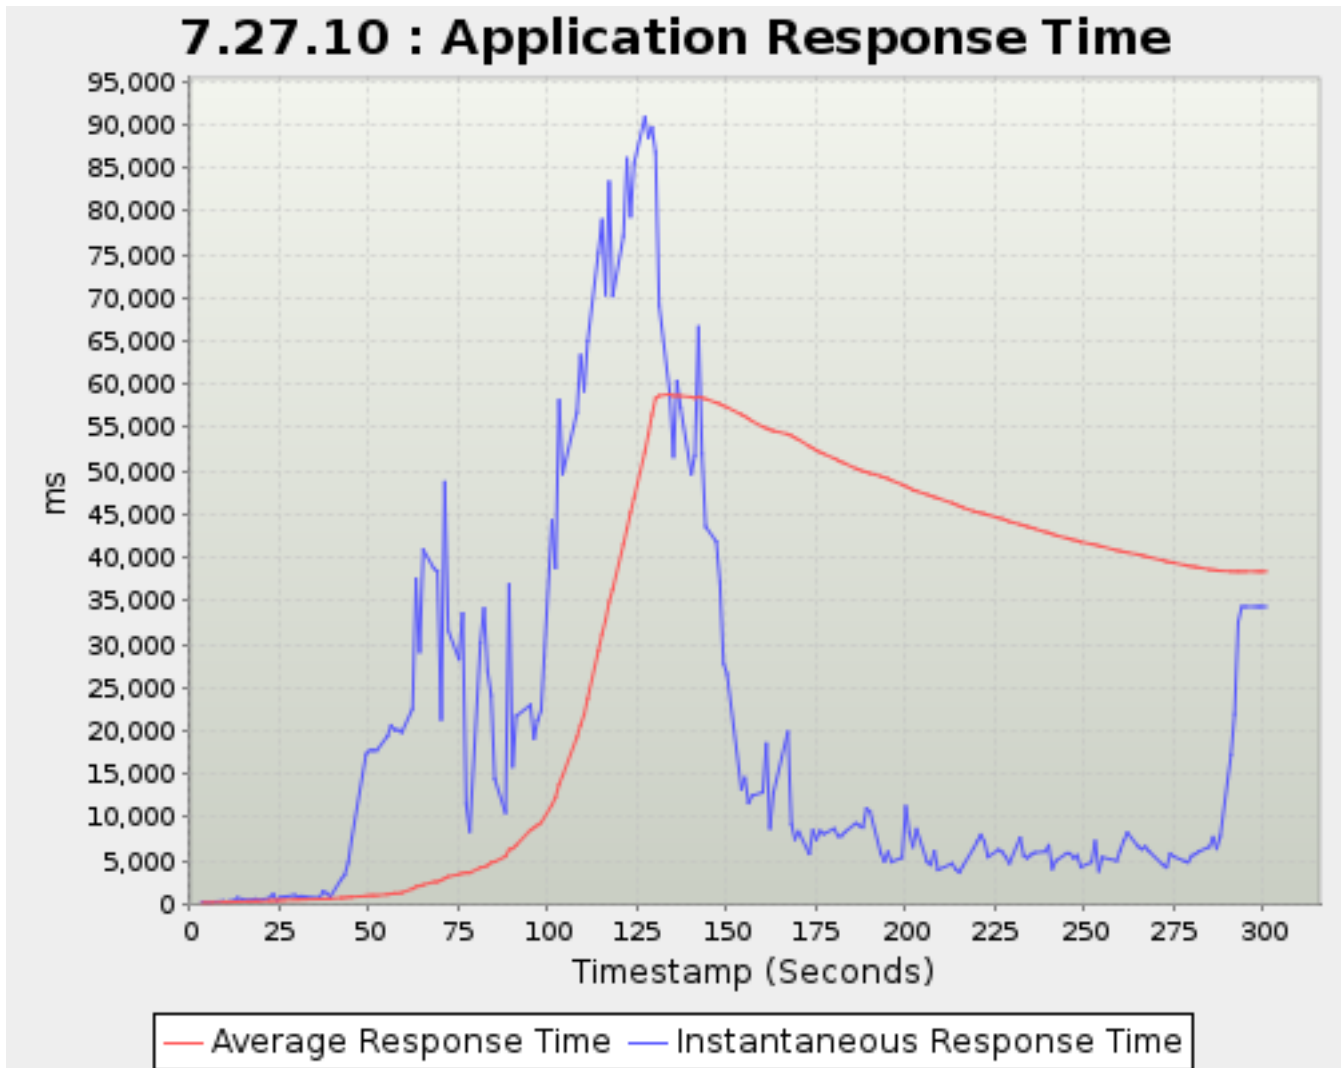

7.27.10. Application Response Time

Timestamp	Average Response Time	Instantaneous Response Time
<i>Seconds</i>		<i>Milliseconds</i>
0.224	0.0000	0.0000
3.241	116.6034	222.1304
4.224	145.6389	265.9286
5.223	151	180.6923
6.228	169.0098	259.0588
9.228	230.2597	353.5294
10.230	233.3687	252.5200
11.228	243.8041	368.3333
12.230	254.6571	386.2500
13.228	297.9870	731.2857
16.230	327.8586	453.2857
17.224	337.6176	514.5000
18.228	351.5093	617.1875
19.228	357.3720	492.2143
22.223	402.8112	714.7895
23.228	430.6167	1,157.2667
24.230	430.6730	432.2000
25.224	456.4154	785.6061
26.229	472.0211	845.7368
29.224	529.7657	1,047.3043
30.230	539.1163	837.2353
31.230	554.4364	926.7826
32.224	559.8567	846.6364
36.229	590.1811	735.1667