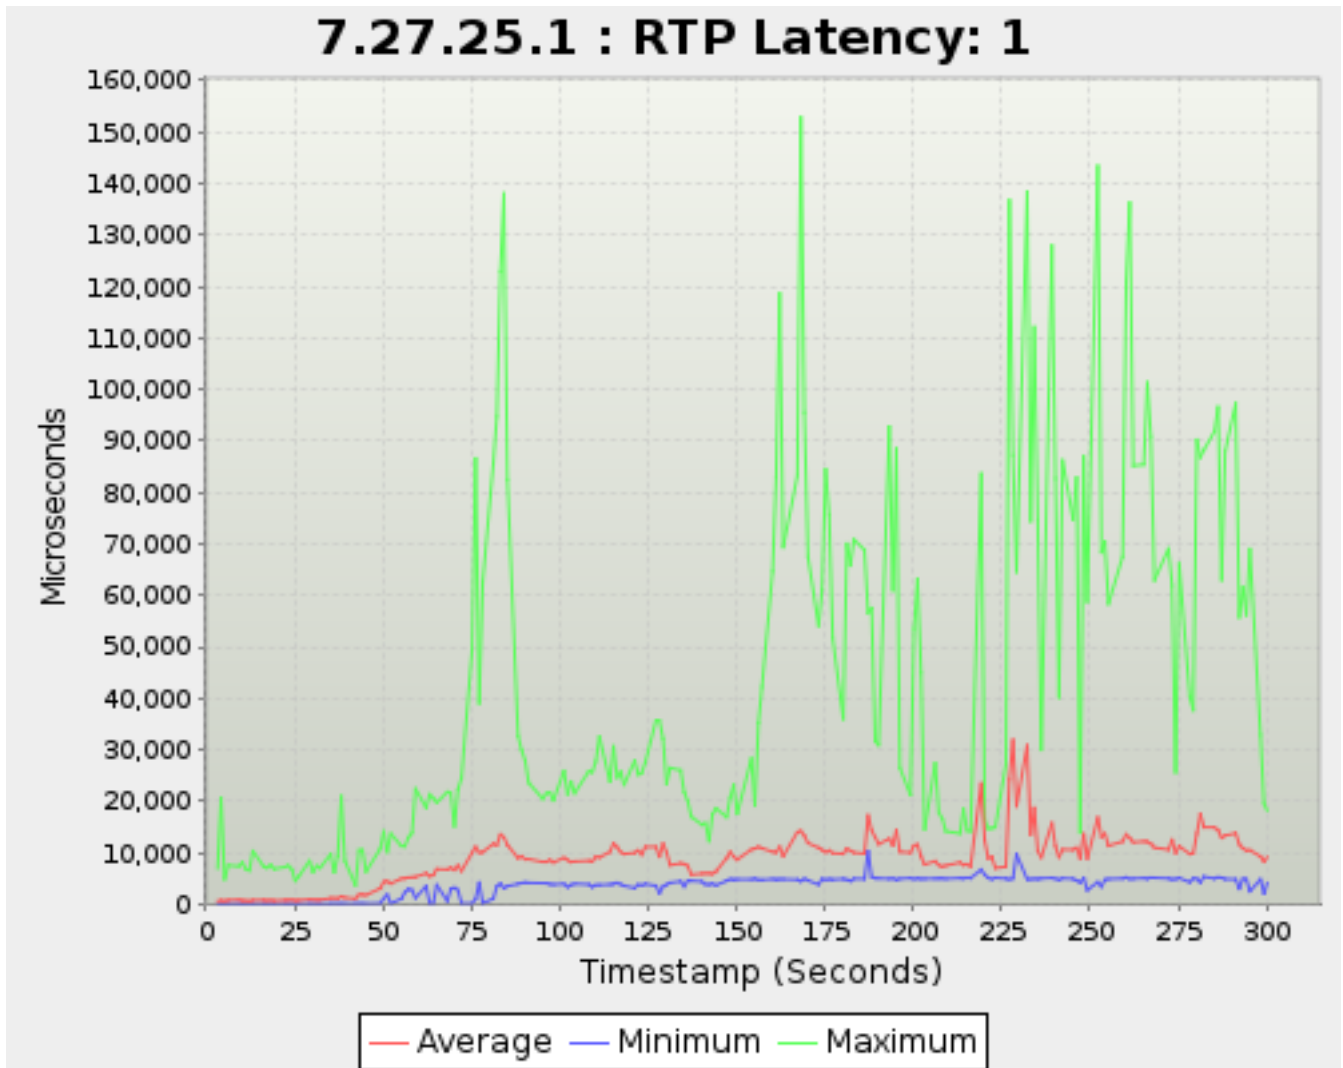

7.27.25.1. RTP Latency: 1

Timestamp	Average	Minimum	Maximum
<i>Seconds</i>		<i>Microseconds</i>	
3.241	606.5816551724138	98.5	6,967.0
4.224	746.7052934407365	103.875	20,636.375
5.223	626.1687199832951	102.125	4,871.0
6.228	795.3028329197684	121.75	7,558.75
9.228	857.3610538578725	111.0	7,373.125
10.230	716.8777266530334	105.75	8,102.125
11.228	680.592936802974	108.75	6,842.0
12.230	616.7009607686149	121.75	6,556.5
13.228	784.3225325592342	111.125	10,347.375
16.230	812.9051537070525	107.375	7,346.5
17.224	724.331197176558	107.25	7,081.875
18.228	791.1153179454429	113.0	7,624.75
19.228	683.8207681365576	110.25	6,840.0
22.223	792.4207806661897	116.0	7,217.625
23.228	813.6803369893498	111.375	7,513.375
24.230	859.3259163301075	105.0	6,776.625
25.224	711.9698011114361	88.75	4,545.75
26.229	778.7517846519928	112.75	5,430.625
29.224	926.4973453768185	122.5	8,401.5
30.230	895.1712346993081	110.75	6,247.0
31.230	848.4932939914163	110.125	7,422.625
32.224	864.5691926961407	109.625	7,064.0
35.231	1,167.1790605401254	109.75	9,705.75
36.229	1,184.5826044104965	122.75	6,222.25