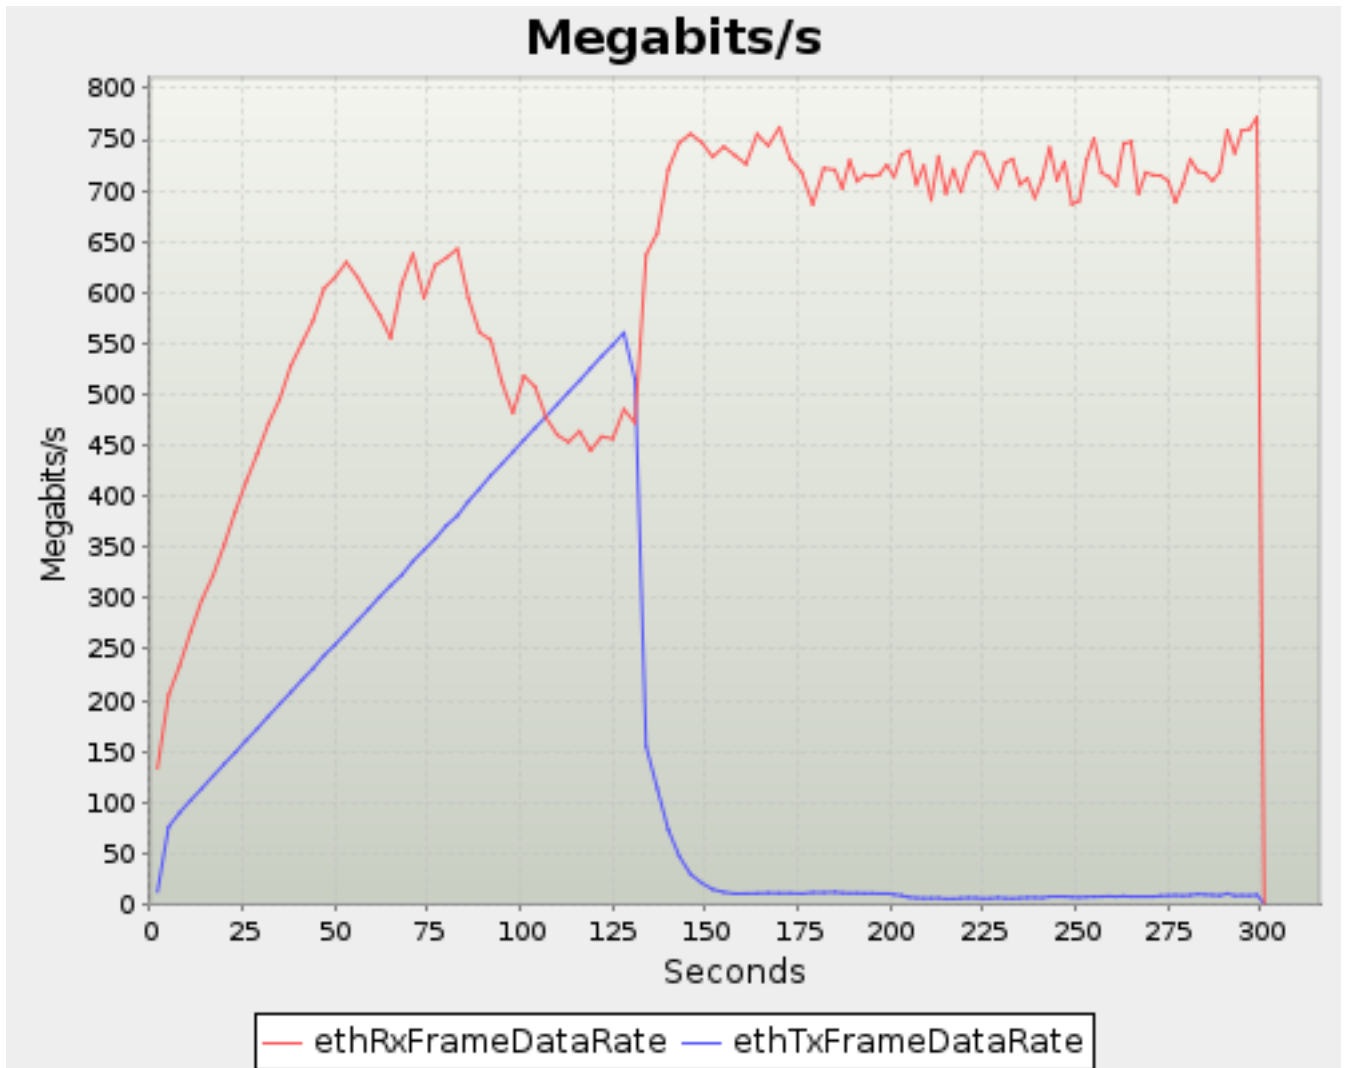

6.1.2.4. Megabits/s

time	ethRxFrameDataRate	ethTxFrameDataRate
2.000	133.5	12.31
5.000	205.3	75.84
8.000	234.1	89.96
11.000	267.6	102
14.000	298.5	113.6
17.000	322.2	125.6
20.000	352.4	137.4
23.000	385	148.8
26.000	414.9	160.9
29.000	442.1	172.3
32.000	471.6	184.6
35.000	495	196.2
38.000	528	207.8
41.000	550.1	219.8
44.000	572.1	231.1
47.000	604	244
50.000	614.8	254.7
53.000	629.6	266.2
56.000	615.1	277.8
59.000	595.9	289.4
62.000	578	301.4
65.000	555.3	312.5
68.000	608.5	322.9
71.000	637.6	336.3
74.000	594.6	347.5