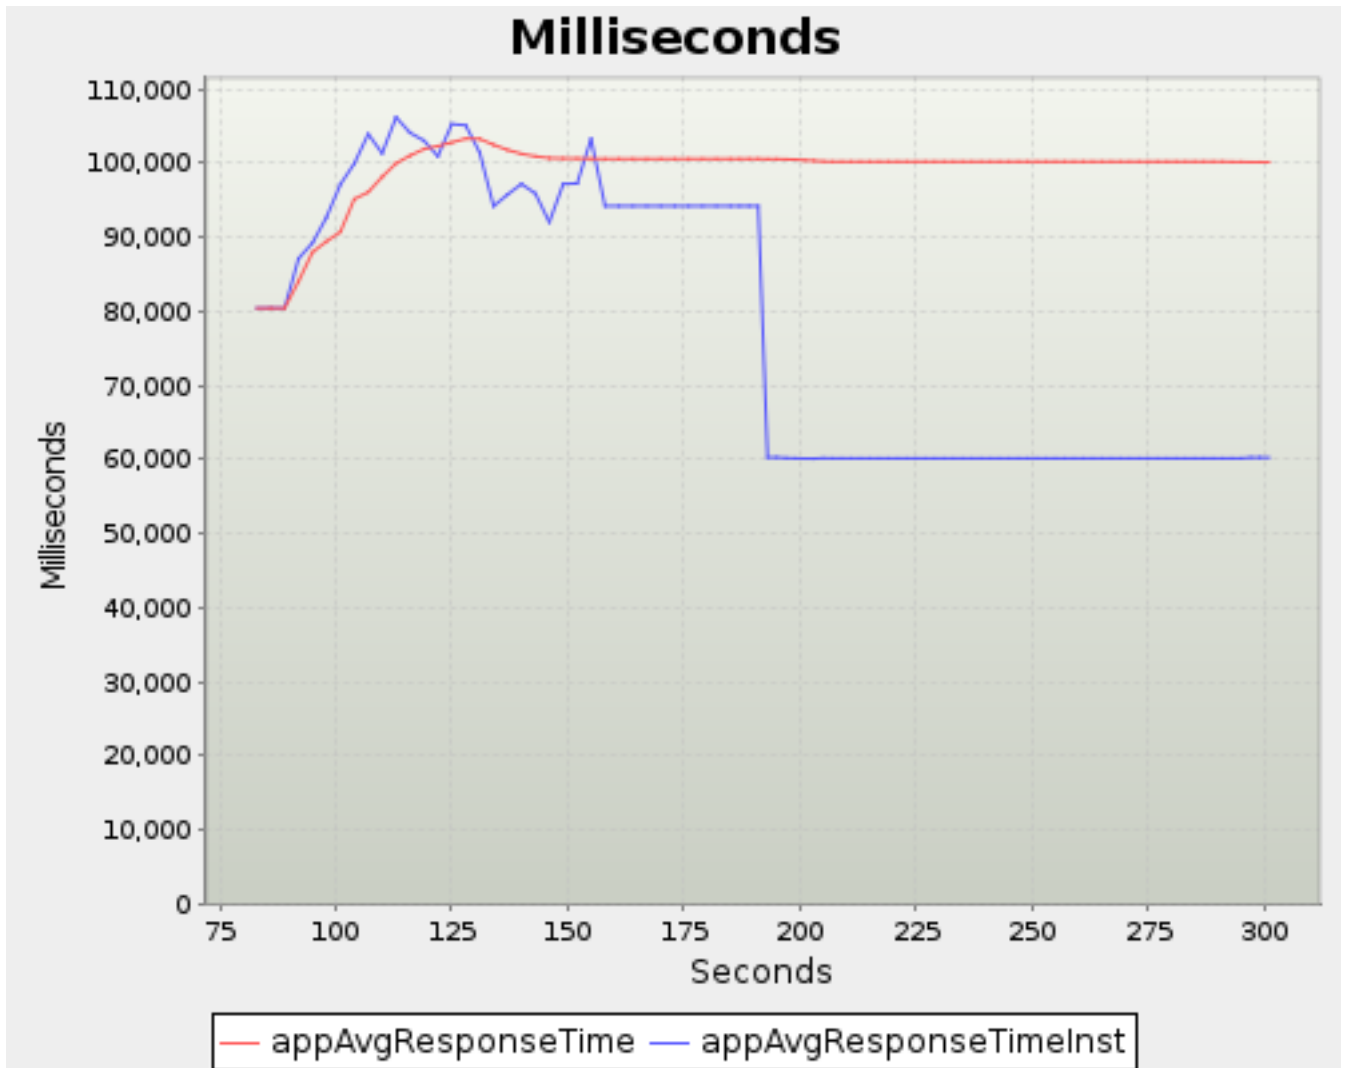

6.4.2.6. Milliseconds

time	appAvgResponseTime	appAvgResponseTimeInst
2.000		
5.000		
8.000		
11.000		
14.000		
17.000		
20.000		
23.000		
26.000		
29.000		
32.000		
35.000		
38.000		
41.000		
44.000		
47.000		
50.000		
53.000		
56.000		
59.000		
62.000		
65.000		
68.000		
71.000		
74.000