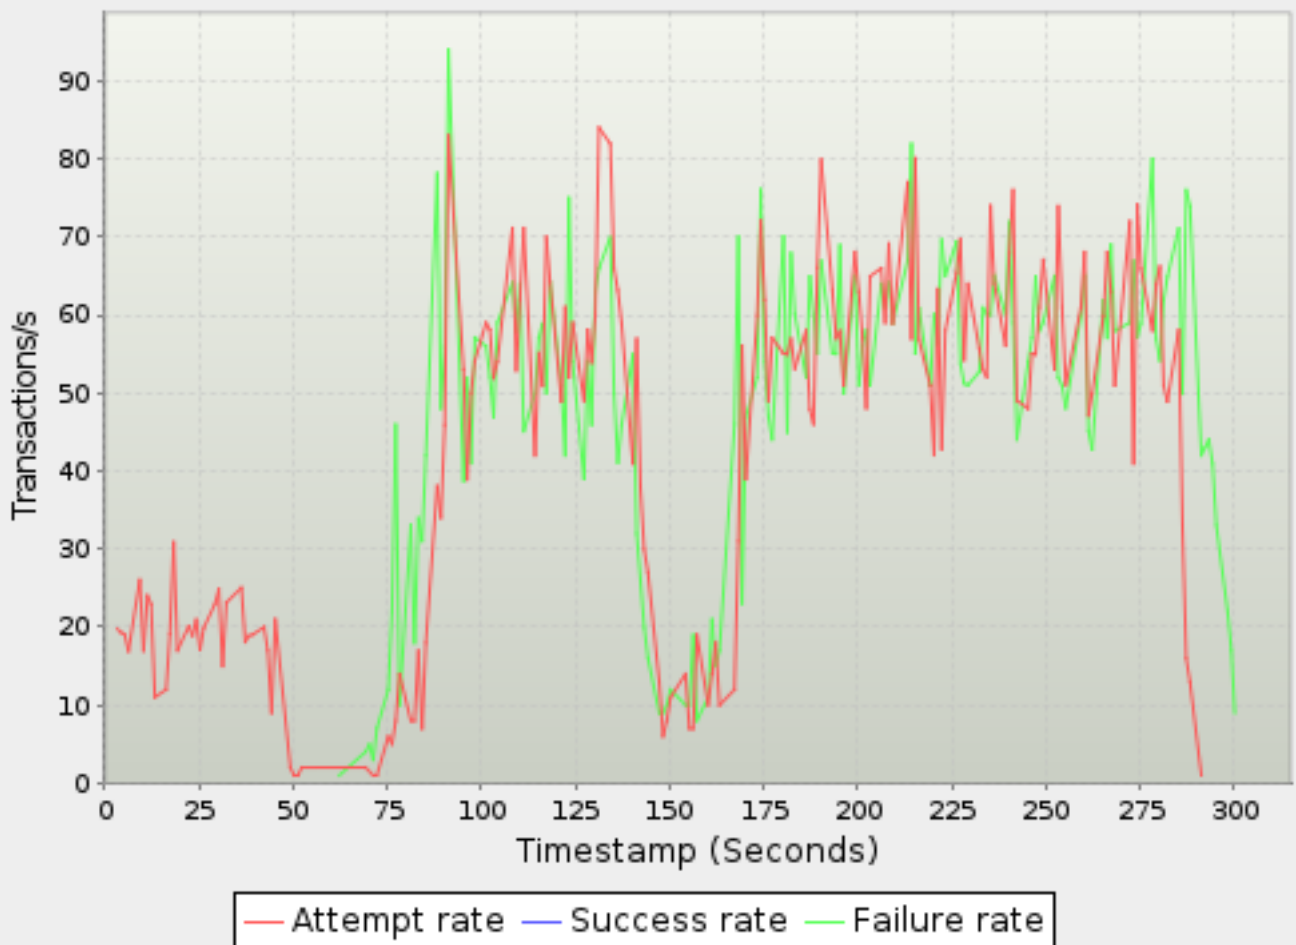

7.27.9.4. Application Transaction Rates: RTMP Over TCP

7.27.9.4 : Application Transaction Rates: RTMP Over TCP

Timestamp	Attempt rate	Success rate	Failure rate
<i>Seconds</i>		<i>Transactions/s</i>	
3.241	19.78	0.00	0.00
4.224	19.33	0.00	0.00
5.223	19.02	0.00	0.00
6.228	16.92	0.00	0.00
9.228	26.05	0.00	0.00
10.230	16.97	0.00	0.00
11.228	24.05	0.00	0.00
12.230	22.95	0.00	0.00
13.228	11.02	0.00	0.00
16.230	12	0.00	0.00
17.224	19.11	0.00	0.00
18.228	30.88	0.00	0.00
19.228	17	0.00	0.00
22.223	20.12	0.00	0.00
23.228	18.91	0.00	0.00
24.230	20.96	0.00	0.00
25.224	17.10	0.00	0.00
26.229	19.90	0.00	0.00
29.224	23	0.00	0.00
30.230	24.85	0.00	0.00
31.230	15	0.00	0.00
32.224	23.14	0.00	0.00
36.229	25.05	0.00	0.00
37.224	18.09	0.00	0.00