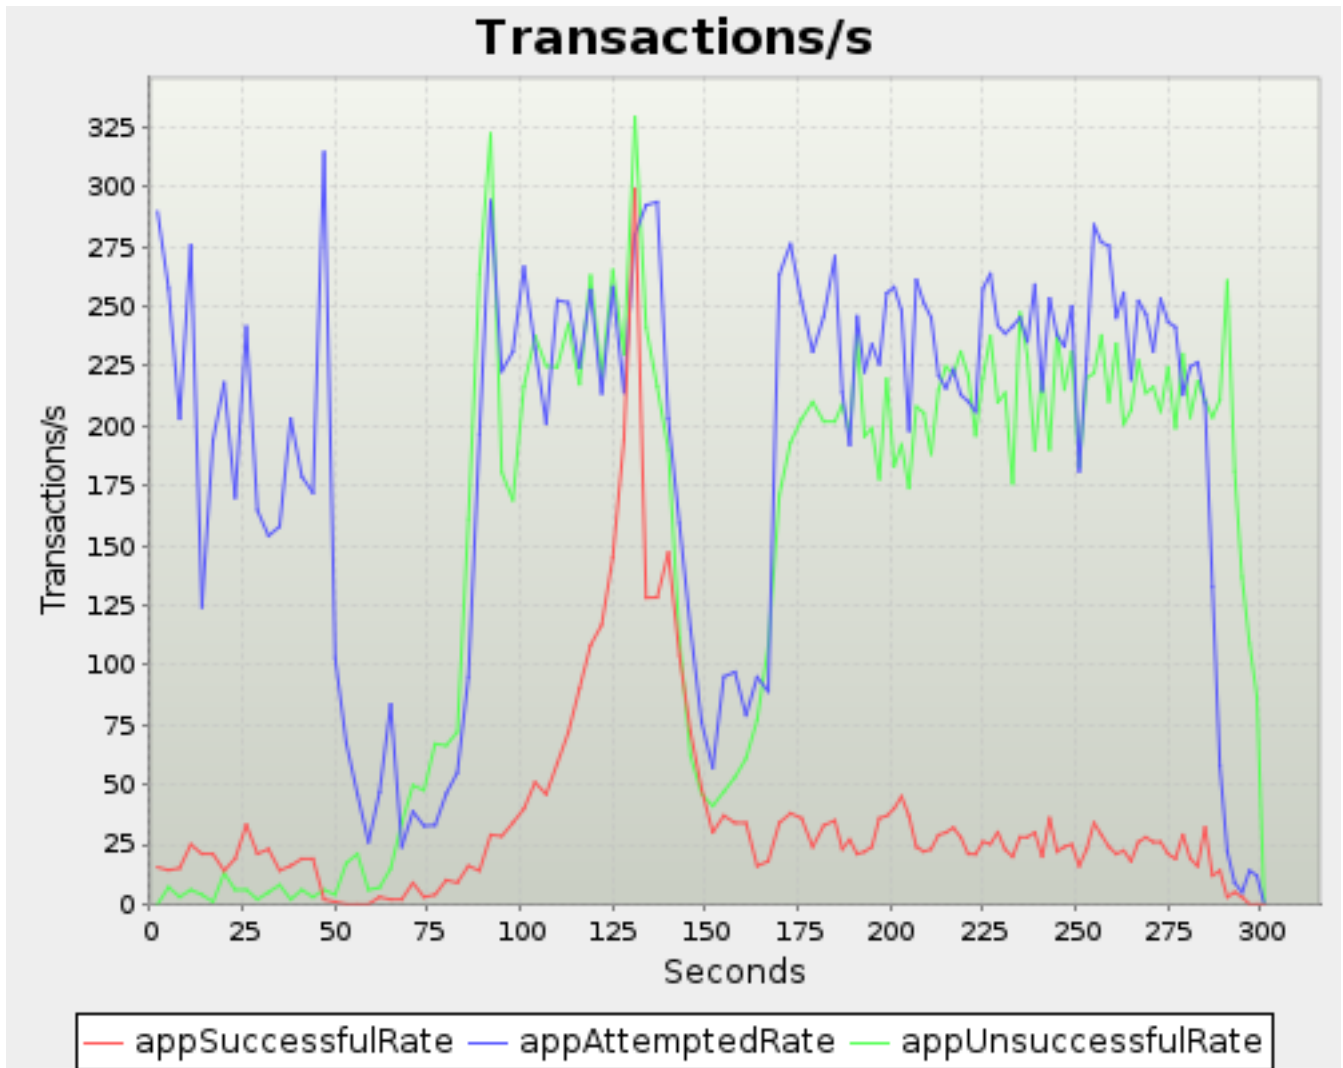

6.4.1.9. Transactions/s

time	appAttemptedRate	appSuccessfulRate	appUnsuccessfulRate
2.000	289.5	15.46	0
5.000	257.4	14.24	7.121
8.000	203	15.08	3.015
11.000	275.4	24.95	5.988
14.000	124.2	21.04	4.008
17.000	194	21	1
20.000	218	14	13
23.000	170	19.11	6.036
26.000	241.4	33.2	6.036
29.000	164.7	21.08	2.008
32.000	154	23	5
35.000	157.9	14.08	8.048
38.000	203	16.08	2.01
41.000	178.8	18.98	5.994
44.000	172	19	3
47.000	314.4	1.996	5.988
50.000	103	1	4
53.000	67.4	0	17.1
56.000	46.09	0	21.04
59.000	26	0	6
62.000	46.91	2.994	6.986
65.000	83.58	1.99	14.93
68.000	24	2	34
71.000	38.73	8.937	49.65
74.000	32.77	2.979	47.67