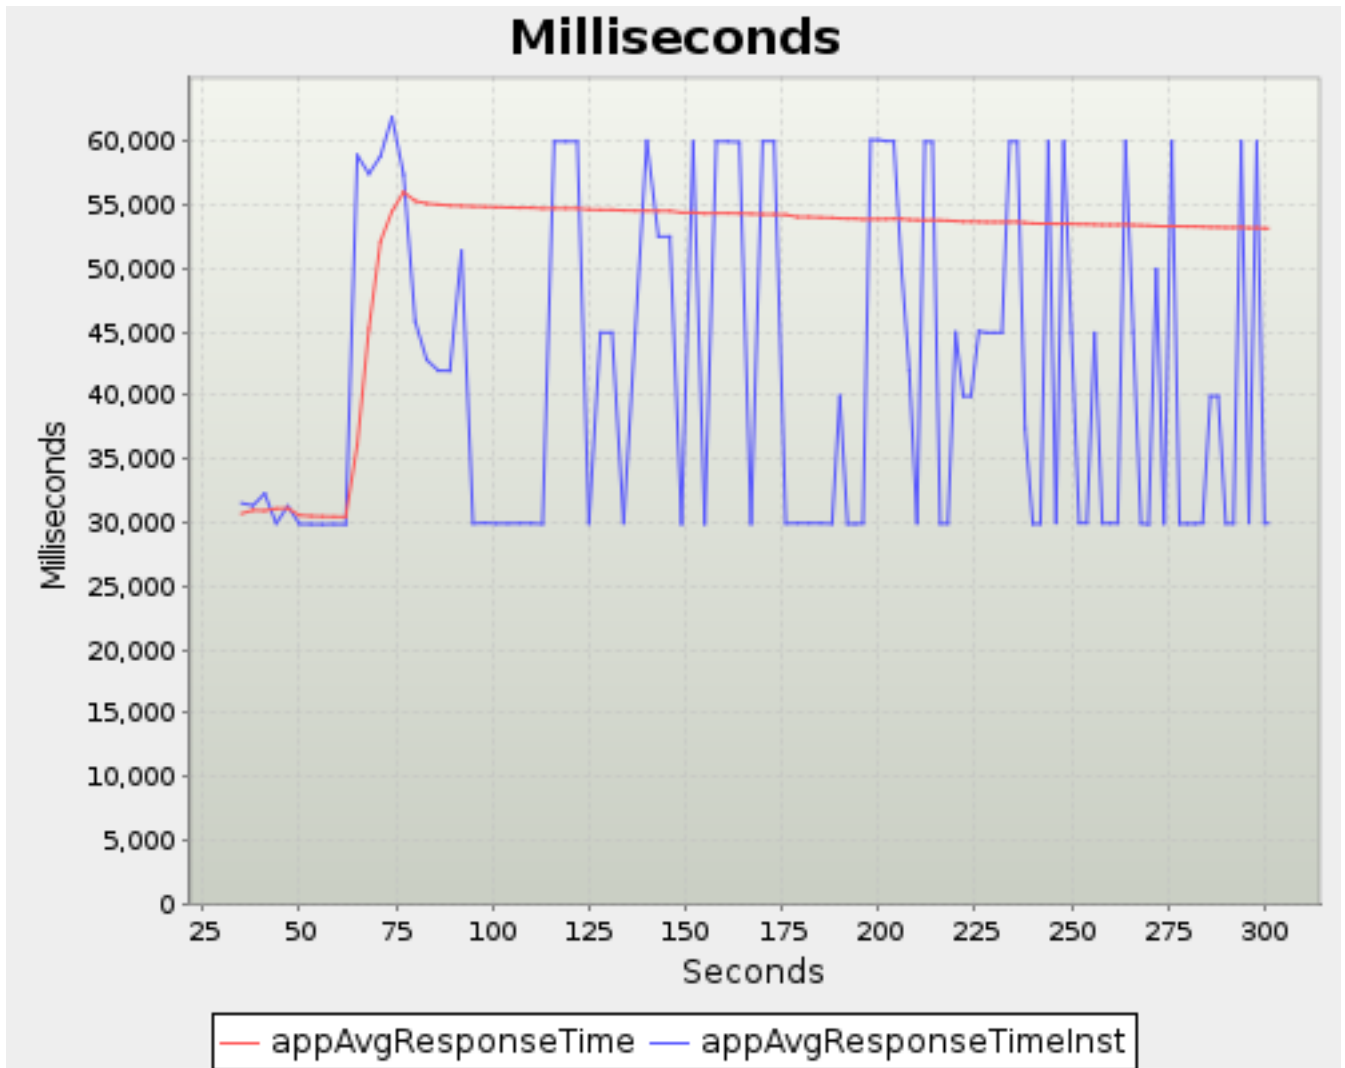

6.4.11.6. Milliseconds

time	appAvgResponseTime	appAvgResponseTimeInst
5.000		
8.000		
11.000		
14.000		
17.000		
20.000		
23.000		
26.000		
29.000		
32.000		
35.000	30,707.666666666668	31,537
38.000	30,980.571428571428	31,348.6
41.000	30,940.347826086956	32,278
44.000	31,106	29,940
47.000	31,125.886363636364	31,309.333333333332
50.000	30,580.7625	29,897.714285714286
53.000	30,516.44318181818	29,884
56.000	30,488.597826086956	29,870.666666666668
59.000	30,469.64210526316	29,888.333333333332
62.000	30,457.18556701031	29,865.5
65.000	36,118.276422764226	58,888
68.000	45,231.832535885165	57,421.333333333336
71.000	52,098.43877551021	58,804.133333333333
74.000	54,476.030018761725	61,870.4358974359
77.000	55,988.6062767475	57,372.393939393936