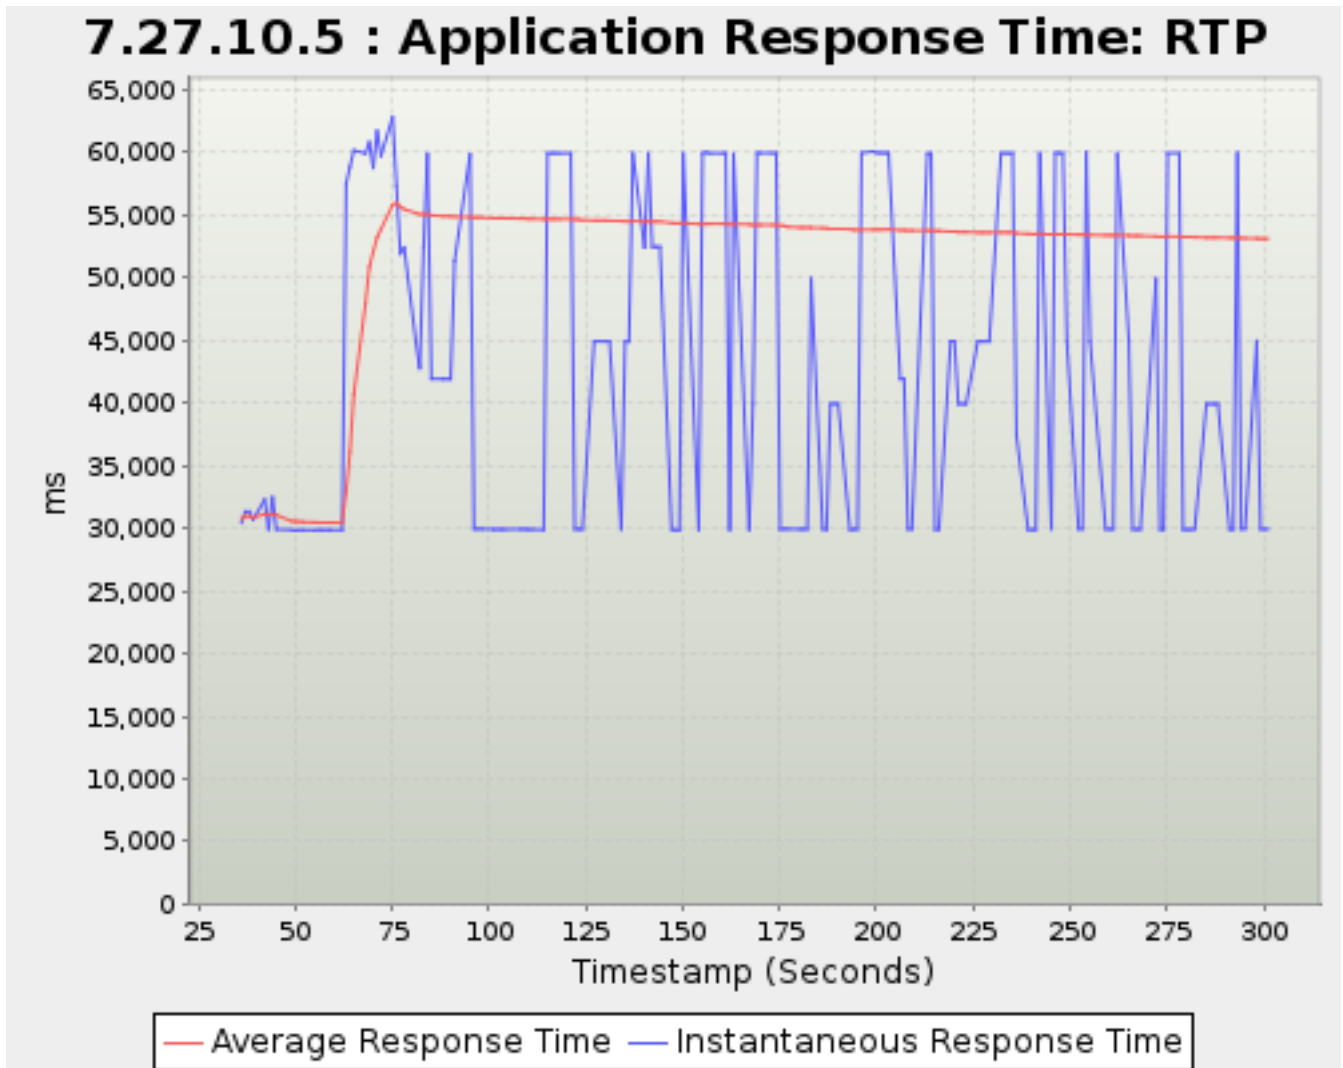

7.27.10.5. Application Response Time: RTP

Timestamp	Average Response Time	Instantaneous Response Time
<i>Seconds</i>		<i>Milliseconds</i>
3.151	0.0000	0.0000
4.152	0.0000	0.0000
5.151	0.0000	0.0000
6.151	0.0000	0.0000
9.150	0.0000	0.0000
10.152	0.0000	0.0000
11.151	0.0000	0.0000
12.150	0.0000	0.0000
13.150	0.0000	0.0000
16.173	0.0000	0.0000
17.152	0.0000	0.0000
18.152	0.0000	0.0000
19.150	0.0000	0.0000
22.152	0.0000	0.0000
23.152	0.0000	0.0000
24.152	0.0000	0.0000
25.150	0.0000	0.0000
26.153	0.0000	0.0000
29.150	0.0000	0.0000
30.152	0.0000	0.0000
31.150	0.0000	0.0000
32.150	0.0000	0.0000
36.153	30,776.1111	30,437.2500
37.151	30,980.5714	31,348.6000