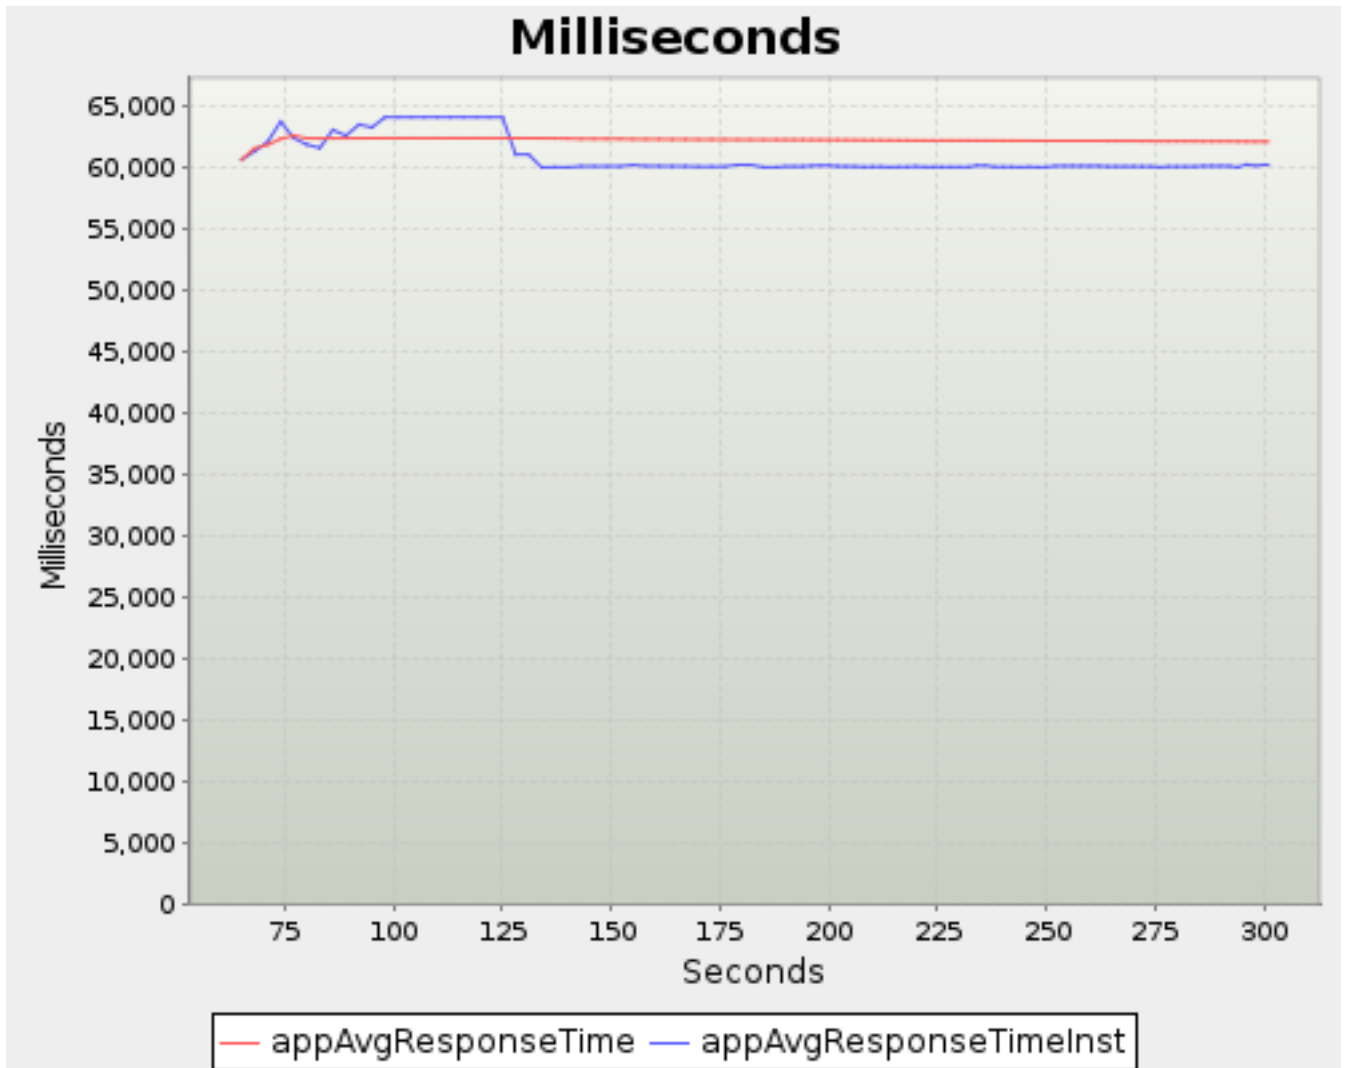

6.4.2.6. Milliseconds

time	appAvgResponseTime	appAvgResponseTimeInst
2.000		
5.000		
8.000		
11.000		
14.000		
17.000		
20.000		
23.000		
26.000		
29.000		
32.000		
35.000		
38.000		
41.000		
44.000		
47.000		
50.000		
53.000		
56.000		
59.000		
62.000		
65.000	60,699.27272727273	60,720.4
68.000	61,642.811594202896	61,405.73333333333
71.000	61,939.417721518985	62,161.5
74.000	62,423.39759036145	63,829.041666666664