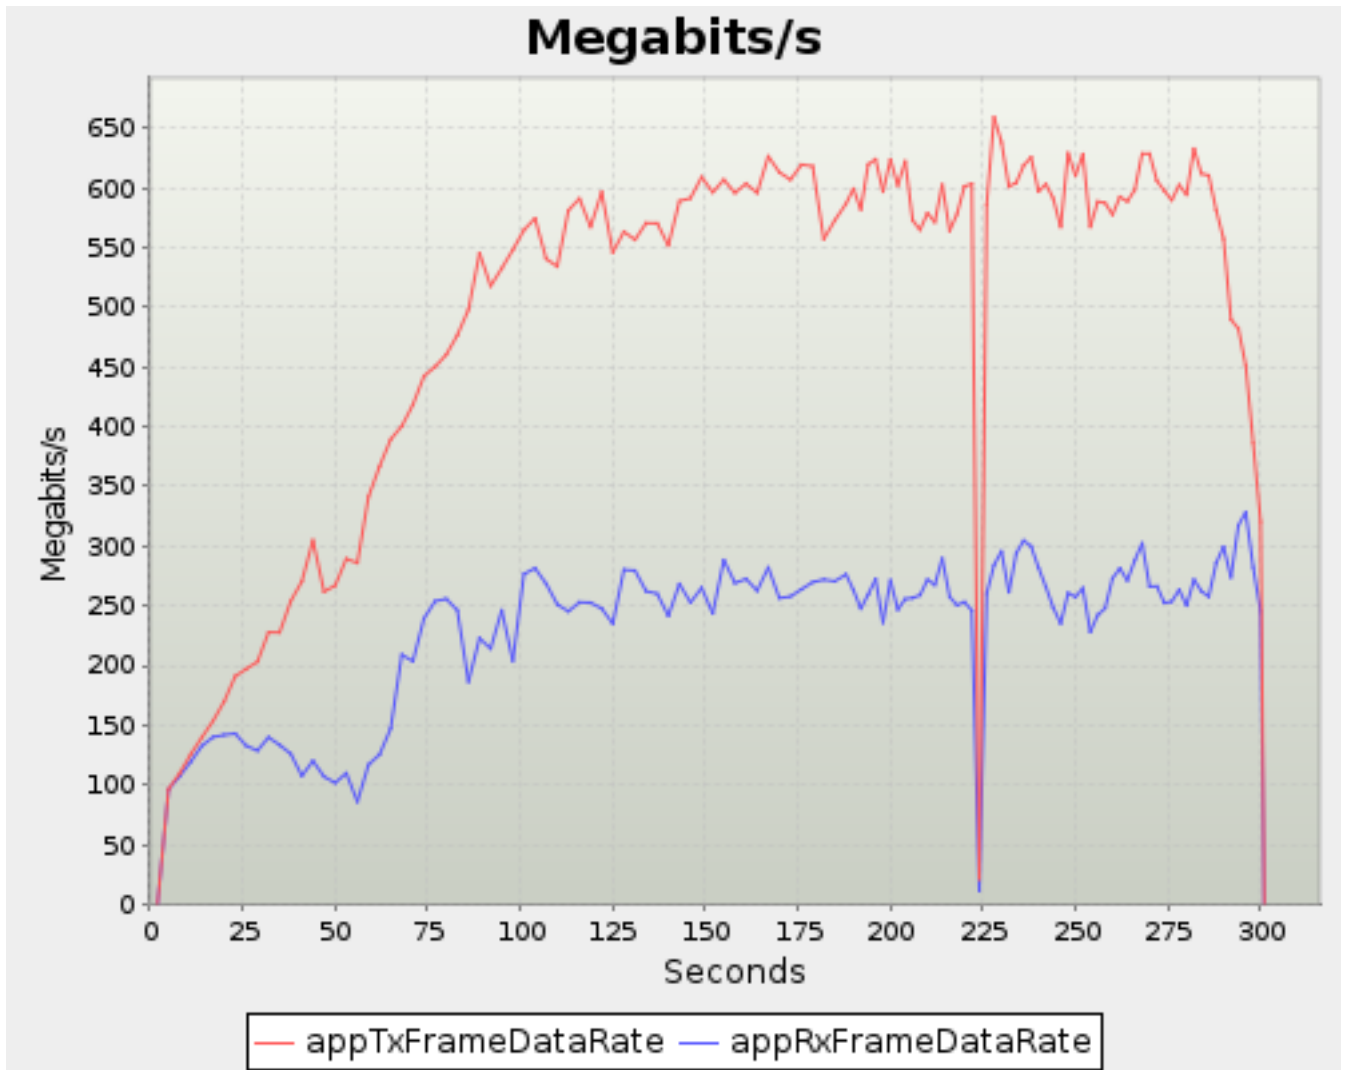

6.4.3.5. Megabits/s

time	appRxFrameDataRate	appTxFrameDataRate
2.000	0	0.04257
5.000	96.31	96.55
8.000	107.3	109.7
11.000	119.4	125.8
14.000	132.7	139.8
17.000	140	153.5
20.000	141.8	169.8
23.000	142.9	191
26.000	132.7	197.2
29.000	128.7	203.1
32.000	139.8	227.8
35.000	133.4	227.6
38.000	126	253.9
41.000	107.6	270.4
44.000	120	304.9
47.000	106.9	261.8
50.000	101.7	267
53.000	109.8	289.3
56.000	85.96	286
59.000	116.9	341.4
62.000	125.4	366.9
65.000	147.2	389.5
68.000	209	400.5
71.000	203.6	418.5
74.000	239.5	442.5