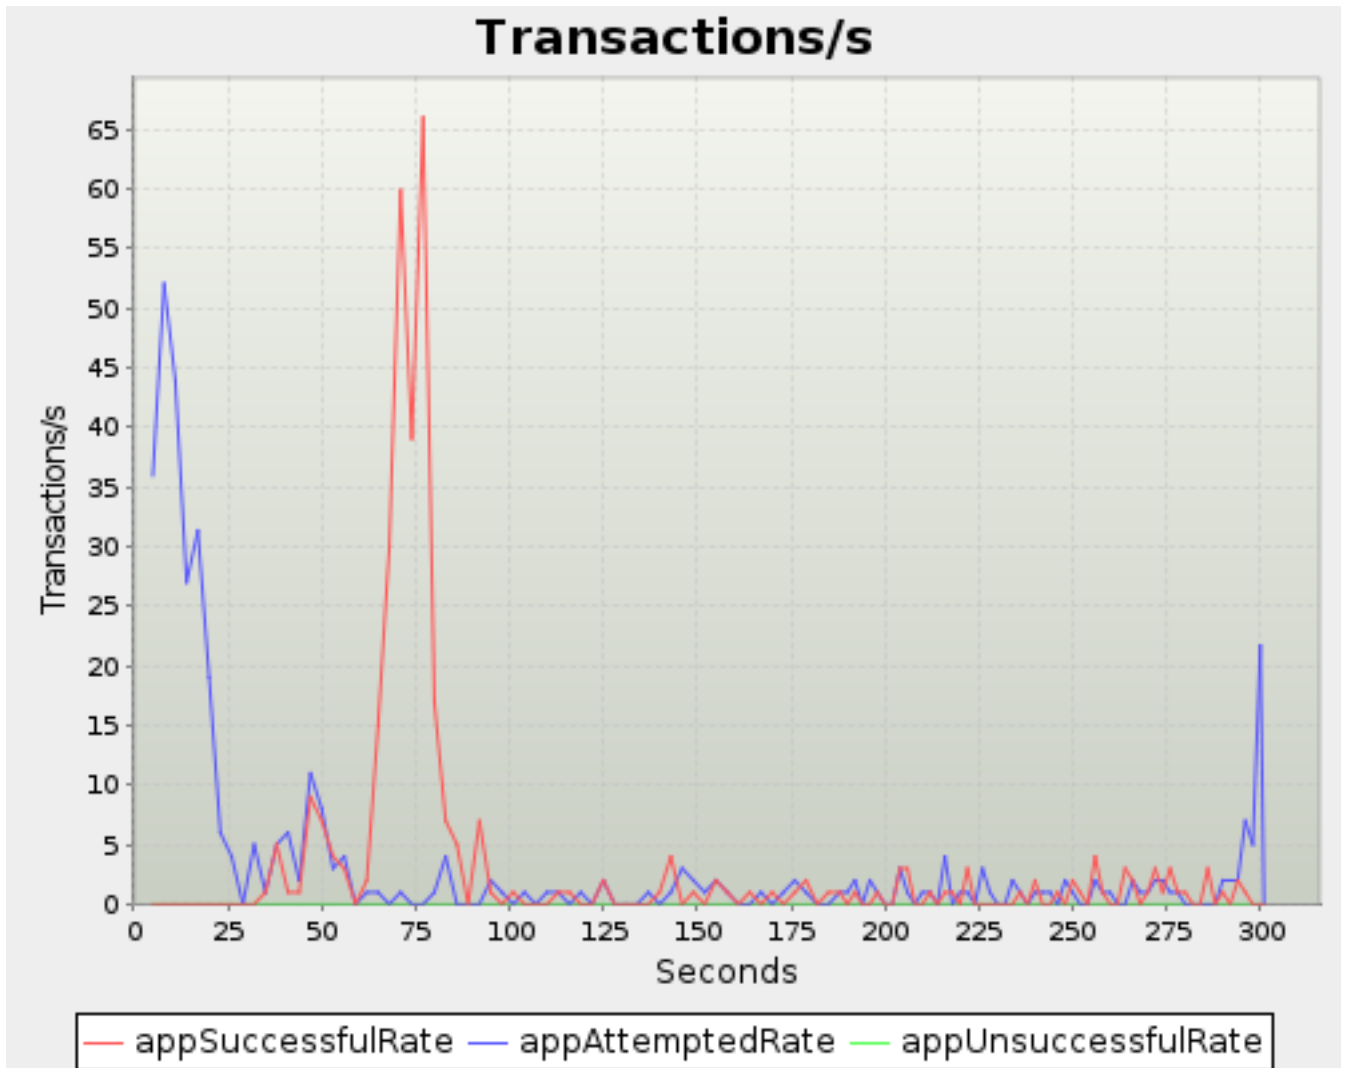

6.4.11.8. Transactions/s

time	appAttemptedRate	appSuccessfulRate	appUnsuccessfulRate
5.000	35.96	0	0
8.000	52.05	0	0
11.000	43.91	0	0
14.000	27	0	0
17.000	31.34	0	0
20.000	19.04	0	0
23.000	6	0	0
26.000	4.008	0	0
29.000	0	0	0
32.000	5.01	0	0
35.000	1	1	0
38.000	5.01	5.01	0
41.000	6.018	1.003	0
44.000	2	1	0
47.000	10.98	8.982	0
50.000	8	7	0
53.000	3.006	4.008	0
56.000	4	3	0
59.000	0	0	0
62.000	1	2	0
65.000	1	15	0
68.000	0	30	0
71.000	0.998	59.88	0
74.000	0	39.04	0
77.000	0	66	0