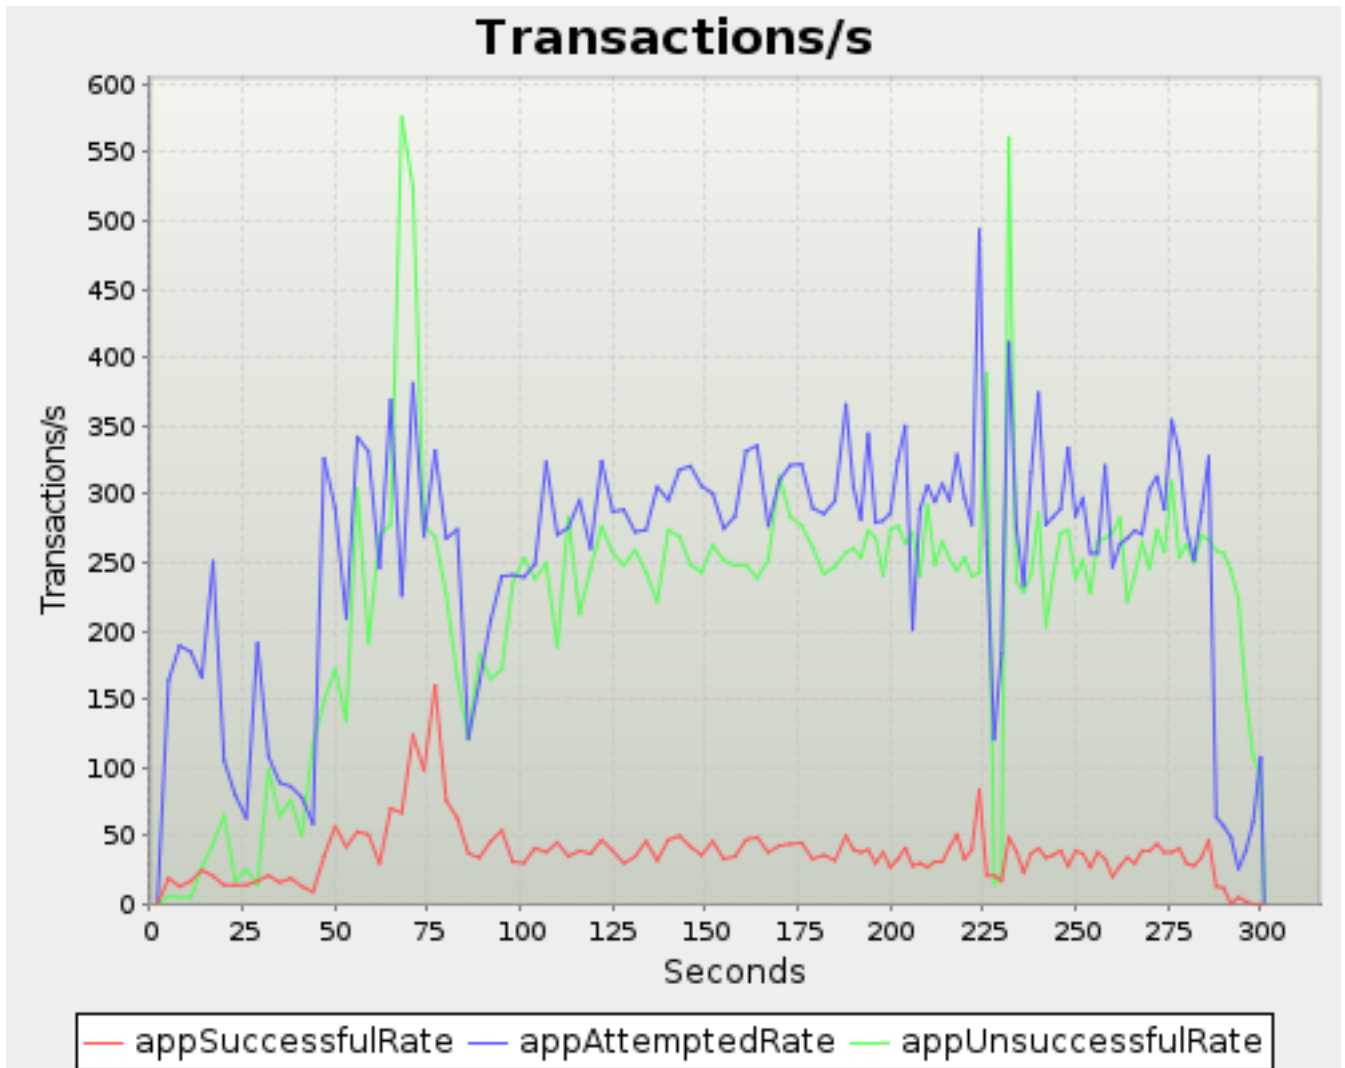

6.4.1.9. Transactions/s

time	appAttemptedRate	appSuccessfulRate	appUnsuccessfulRate
2.000	2	0	0
5.000	163.8	18.98	5.994
8.000	189.2	13.01	5.005
11.000	184.6	16.97	4.99
14.000	166	25	27
17.000	250.7	20.57	44.07
20.000	105.2	14.03	65.13
23.000	80	14	17
26.000	63.13	14.03	25.05
29.000	191	17	14
32.000	108.2	21.04	99.2
35.000	89	16	64
38.000	86.17	19.04	76.15
41.000	78.23	13.04	50.15
44.000	59	9	117
47.000	326.3	34.93	148.7
50.000	290	57	172
53.000	209.4	42.08	134.3
56.000	342	53	304
59.000	331.3	51.05	191.2
62.000	246	30	270
65.000	369	70	278
68.000	226	67	576
71.000	381.2	123.8	525
74.000	269.3	98.1	277.3