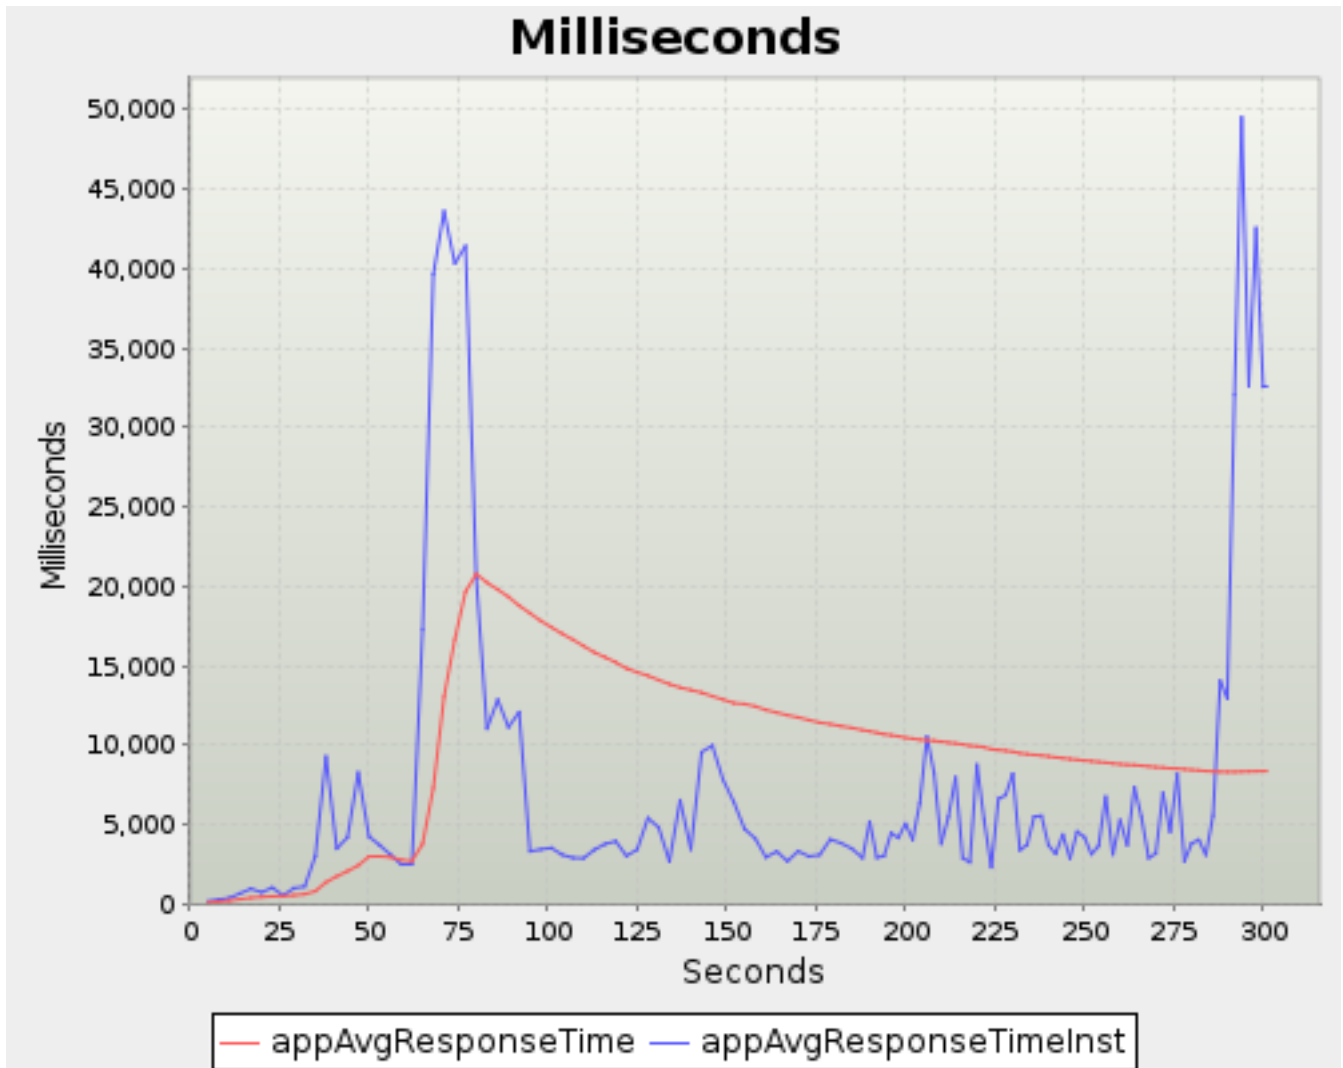

6.4.1.6. Milliseconds

time	appAvgResponseTime	appAvgResponseTimeInst
2.000		
5.000	107.52941176470588	197.52631578947367
8.000	164.4453781512605	293.9230769230769
11.000	220.1578947368421	393.05882352941177
14.000	318.01762114537445	680.16
17.000	404.37630662020905	976.4285714285714
20.000	455.8614457831325	747.5714285714286
23.000	494.752688172043	1,047.857142857143
26.000	516.8519417475728	539.8571428571429
29.000	563.2993492407809	1,015.7058823529412
32.000	631.4095238095238	1,110.952380952381
35.000	823.4668989547039	3,029.5
38.000	1,384.5800316957211	9,293.578947368422
41.000	1,754.8901903367496	3,505.923076923077
44.000	2,080.0880330123796	4,211.666666666667
47.000	2,436.2946428571427	8,292.257142857143
50.000	3,005.4309338521402	4,266.228070175439
53.000	3,013.555459272097	3,717.904761904762
56.000	2,965.1866141732285	3,120.7735849056603
59.000	2,793.0286512928024	2,514.6666666666665
62.000	2,717.688845401174	2,516.5333333333333
65.000	3,802.559622195986	17,290.442857142858
68.000	7,317.717601547389	39,660.880597014926
71.000	13,062.097450657895	43,623.25
74.000	16,674.491341991343	40,356.06122448979