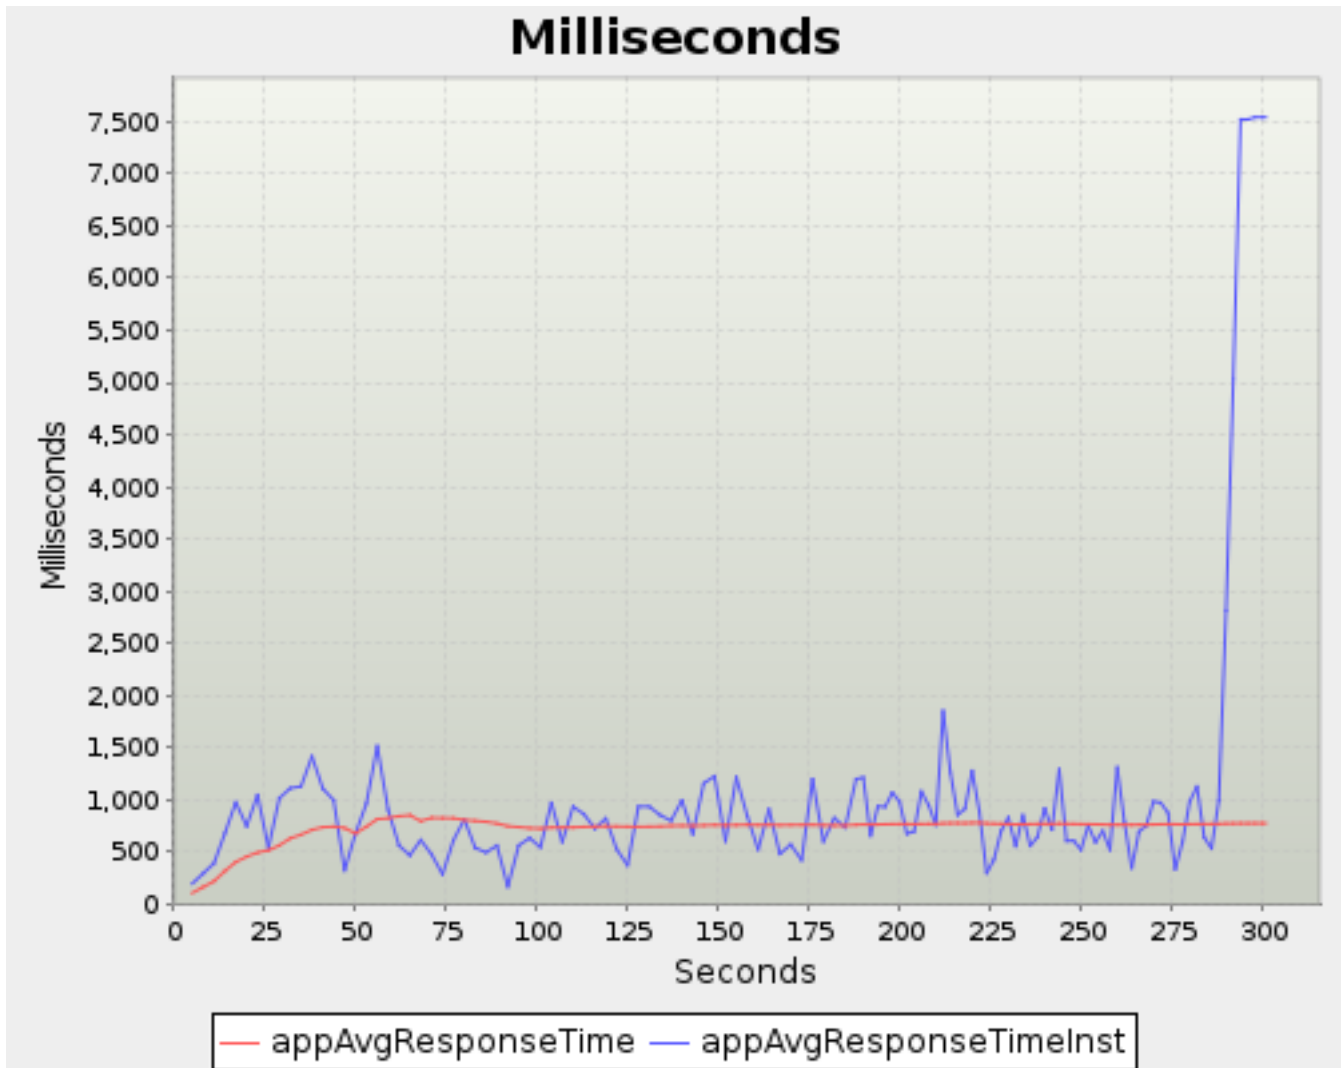

6.4.9.6. Milliseconds

time	appAvgResponseTime	appAvgResponseTimeInst
2.000		
5.000	107.52941176470588	197.52631578947367
8.000	164.4453781512605	293.9230769230769
11.000	220.1578947368421	393.05882352941177
14.000	318.01762114537445	680.16
17.000	404.37630662020905	976.4285714285714
20.000	455.8614457831325	747.5714285714286
23.000	494.752688172043	1,047.857142857143
26.000	516.8519417475728	539.8571428571429
29.000	563.2993492407809	1,015.7058823529412
32.000	631.4095238095238	1,110.952380952381
35.000	666.4570928196147	1,129
38.000	713.0340356564019	1,416.7857142857142
41.000	737.8212121212122	1,108.25
44.000	743.6431654676259	995.625
47.000	730.4270270270271	324.8076923076923
50.000	678.3987341772151	677.82
53.000	743.1482176360225	963.578947368421
56.000	815.6502546689304	1,515.78
59.000	825.0059880239521	904.4509803921569
62.000	843.9206128133704	563.0357142857143
65.000	853.3948717948718	468.18
68.000	796.7782122905028	616.0454545454545
71.000	827.8453772582359	476.1764705882353
74.000	825.3969849246231	287.14285714285717