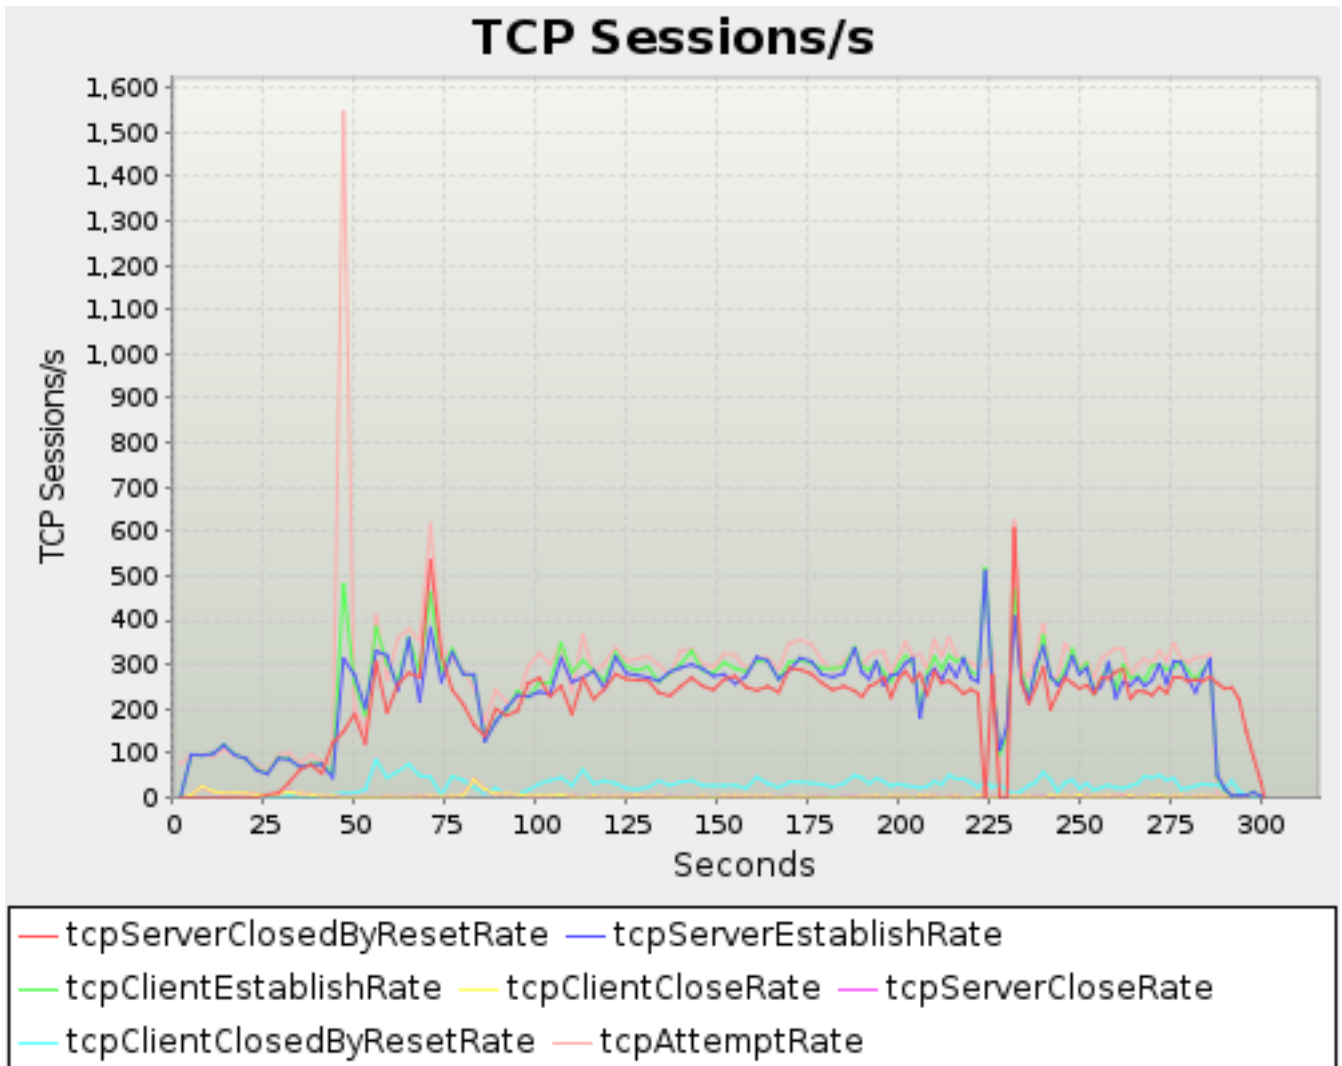

6.5.3. TCP Sessions/s

time	tcpAttemptRate	tcpClientCloseRate	tcpClientClosedByResetRate	tcpClientEstablishRate	tcpServerCloseRate	tcpServerClosedByResetRate	tcpServerEstablishRate
2.000	76.52	0	0	0	0	0	0
5.000	93.91	5.994	0	95.9	5.994	0	96.9
8.000	97.1	25.03	0	95.1	24.02	0	95.1
11.000	92.81	13.97	0	98.8	11.98	0	98.8
14.000	108	10	0	120	10	0	118
17.000	95	10.77	0	97.94	10.77	0	95.98
20.000	89.18	10.02	0	87.17	10.02	0	88.18
23.000	72	7	0	66	7	0	62
26.000	58.12	5.01	0	54.11	5.01	6.012	53.11
29.000	97	9	1	91	10	10	88
32.000	100.2	13.03	4.008	88.18	14.03	34.07	86.17
35.000	78	9	2	68	9	63	69
38.000	97.19	7.014	3.006	75.15	7.014	74.15	73.15
41.000	81.24	3.009	2.006	77.23	4.012	55.17	75.23
44.000	79	4	7	56	4	123	45
47.000	1,545	0	9.98	481	0.998	148.7	313.4
50.000	201	1	10	258	1	188	277
53.000	149.3	1.002	18.04	186.4	1.002	122.2	202.4
56.000	412	0	85	384	0	305	330
59.000	265.3	2.002	45.05	301.3	2.002	192.2	320.3
62.000	359	1	59	262	1	255	243
65.000	381	1	75	361	1	281	358
68.000	353	2	50	283	3	272	218