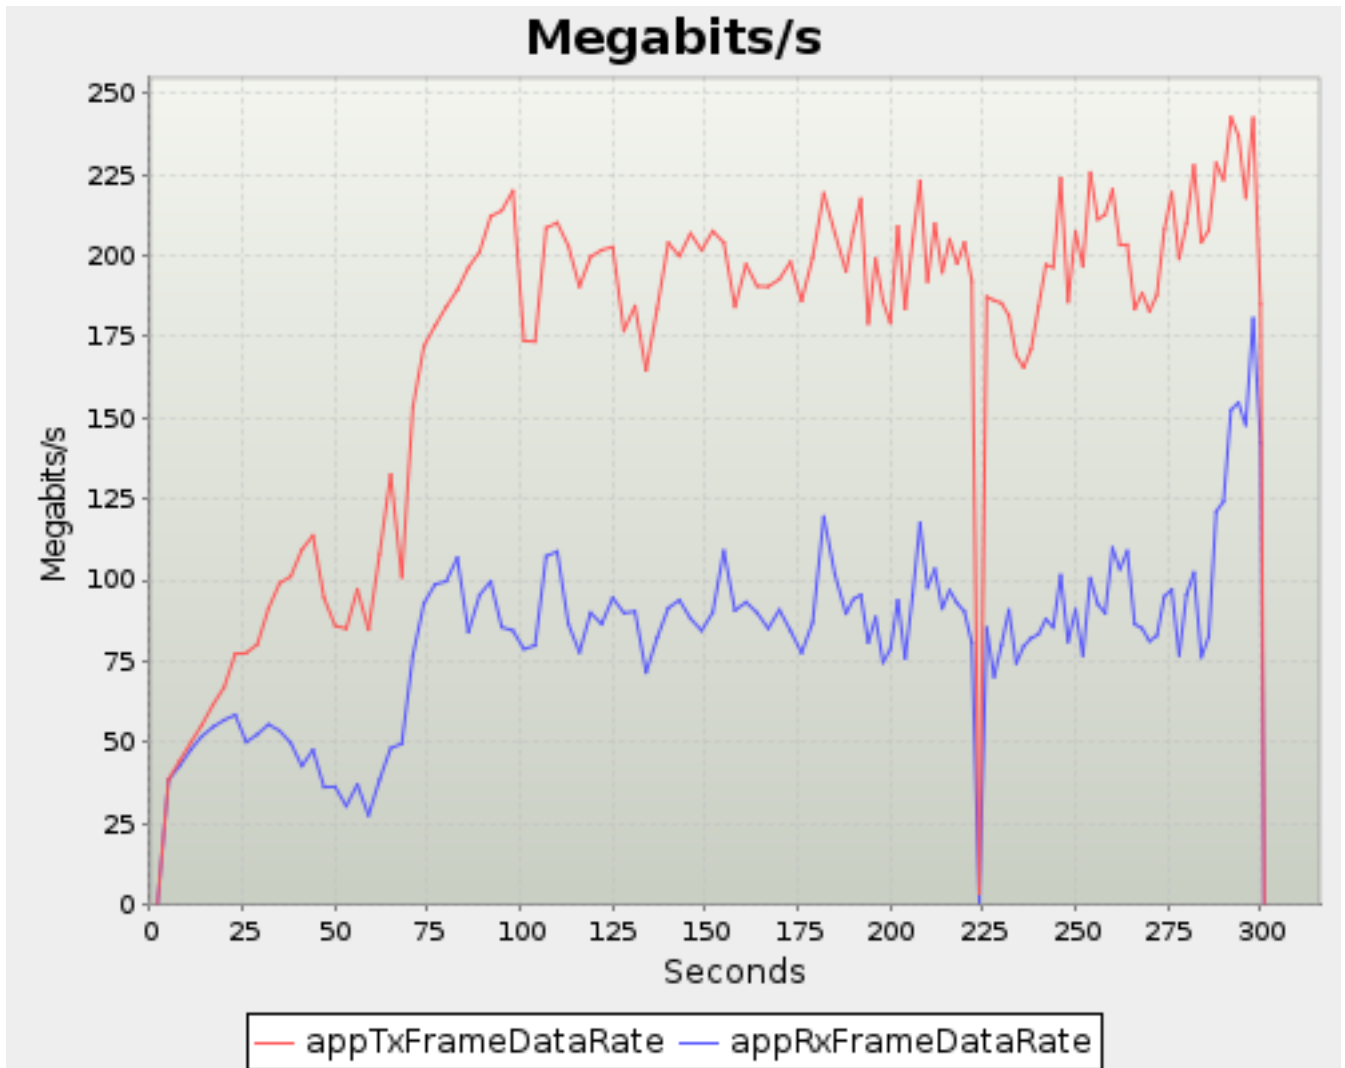

6.4.10.5. Megabits/s

time	appRxFrameDataRate	appTxFrameDataRate
2.000	0	0.01628
5.000	38.39	38.54
8.000	42.71	44.25
11.000	47.68	49.9
14.000	51.84	55.31
17.000	54.68	61.54
20.000	56.81	66.92
23.000	58.41	77.22
26.000	50.01	77.51
29.000	52.43	80.21
32.000	55.47	91.27
35.000	53.51	99.04
38.000	49.78	101.1
41.000	42.63	109.4
44.000	47.6	113.7
47.000	36.11	94.49
50.000	36.24	85.9
53.000	30.27	85.05
56.000	36.95	97.14
59.000	27.44	84.76
62.000	38.42	108
65.000	48.14	132.6
68.000	49.53	100.9
71.000	76.77	153.4
74.000	92.87	172.2