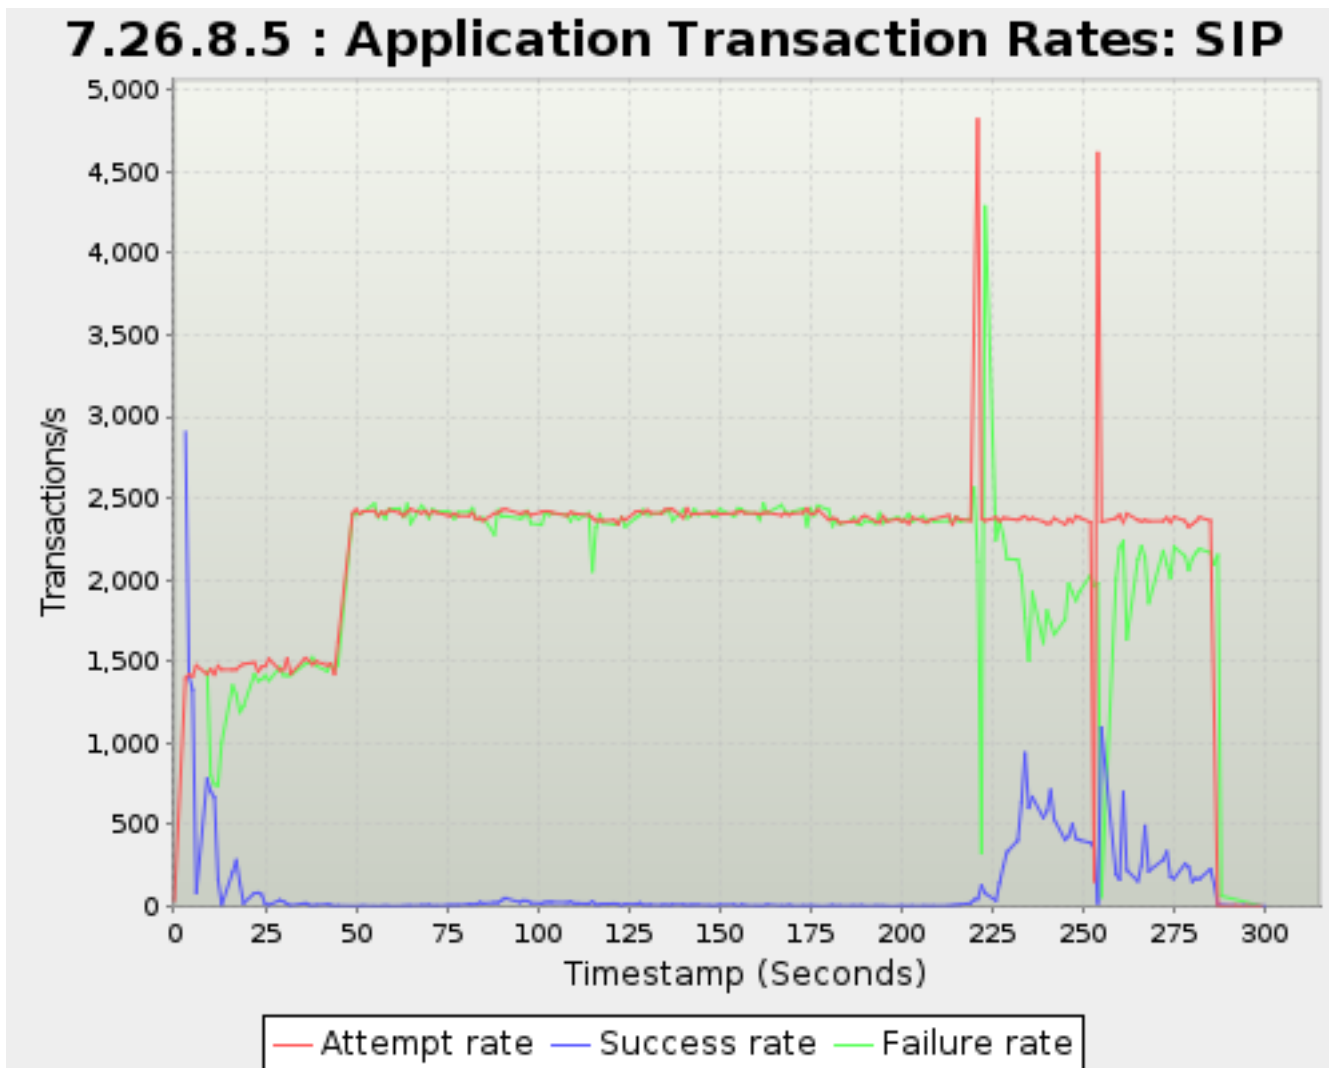

7.26.8.5. Application Transaction Rates: SIP

Timestamp	Attempt rate	Success rate	Failure rate
<i>Seconds</i>		<i>Transactions/s</i>	
0.085	35.29	0.00	0.00
3.117	~1397	~2905	0.00
4.082	~1420	~1409	0.00
5.083	~1408	~1326	0.00
6.104	~1475	82.27	0.00
9.082	~1421	779.1	~1442
10.082	1,453	701	801
11.082	1,419	666	745
12.082	1,473	165	740
13.082	1,449	9	1,003
16.105	1,449	208	1,351
17.105	1,450	281	1,297
18.082	~1471	142.3	~1188
19.105	~1483	18.57	~1226
22.082	1,493	80	1,421
23.107	~1437	81.95	~1380
24.082	~1466	71.79	~1389
25.083	~1473	11.99	~1413
26.105	~1514	6.849	~1383
29.082	~1447	36.85	~1462
30.082	1,448	29	1,415
31.105	~1517	13.69	~1414
32.104	~1423	4.004	~1416
36.105	1,520	18	1,484