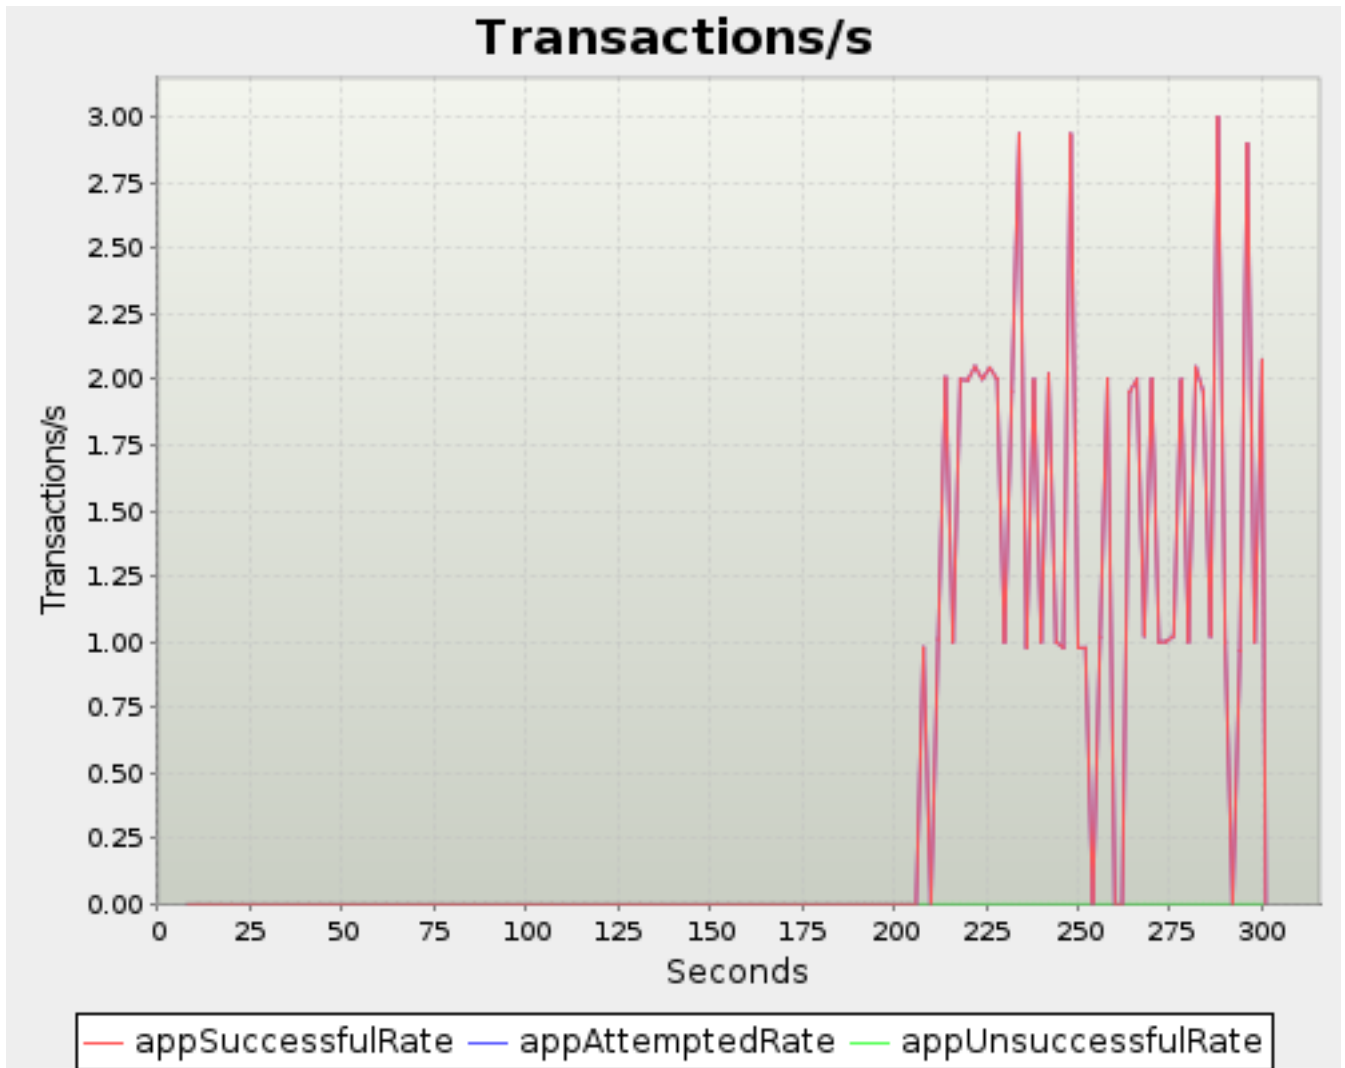

6.3.8.7. Transactions/s

time	appAttemptedRate	appSuccessfulRate	appUnsuccessfulRate
8.000	0	0	0
11.000	0	0	0
14.000	0	0	0
17.000	0	0	0
20.000	0	0	0
23.000	0	0	0
26.000	0	0	0
29.000	0	0	0
32.000	0	0	0
35.000	0	0	0
38.000	0	0	0
41.000	0	0	0
44.000	0	0	0
47.000	0	0	0
50.000	0	0	0
53.000	0	0	0
56.000	0	0	0
59.000	0	0	0
62.000	0	0	0
65.000	0	0	0
68.000	0	0	0
71.000	0	0	0
74.000	0	0	0
77.000	0	0	0
80.000	0	0	0