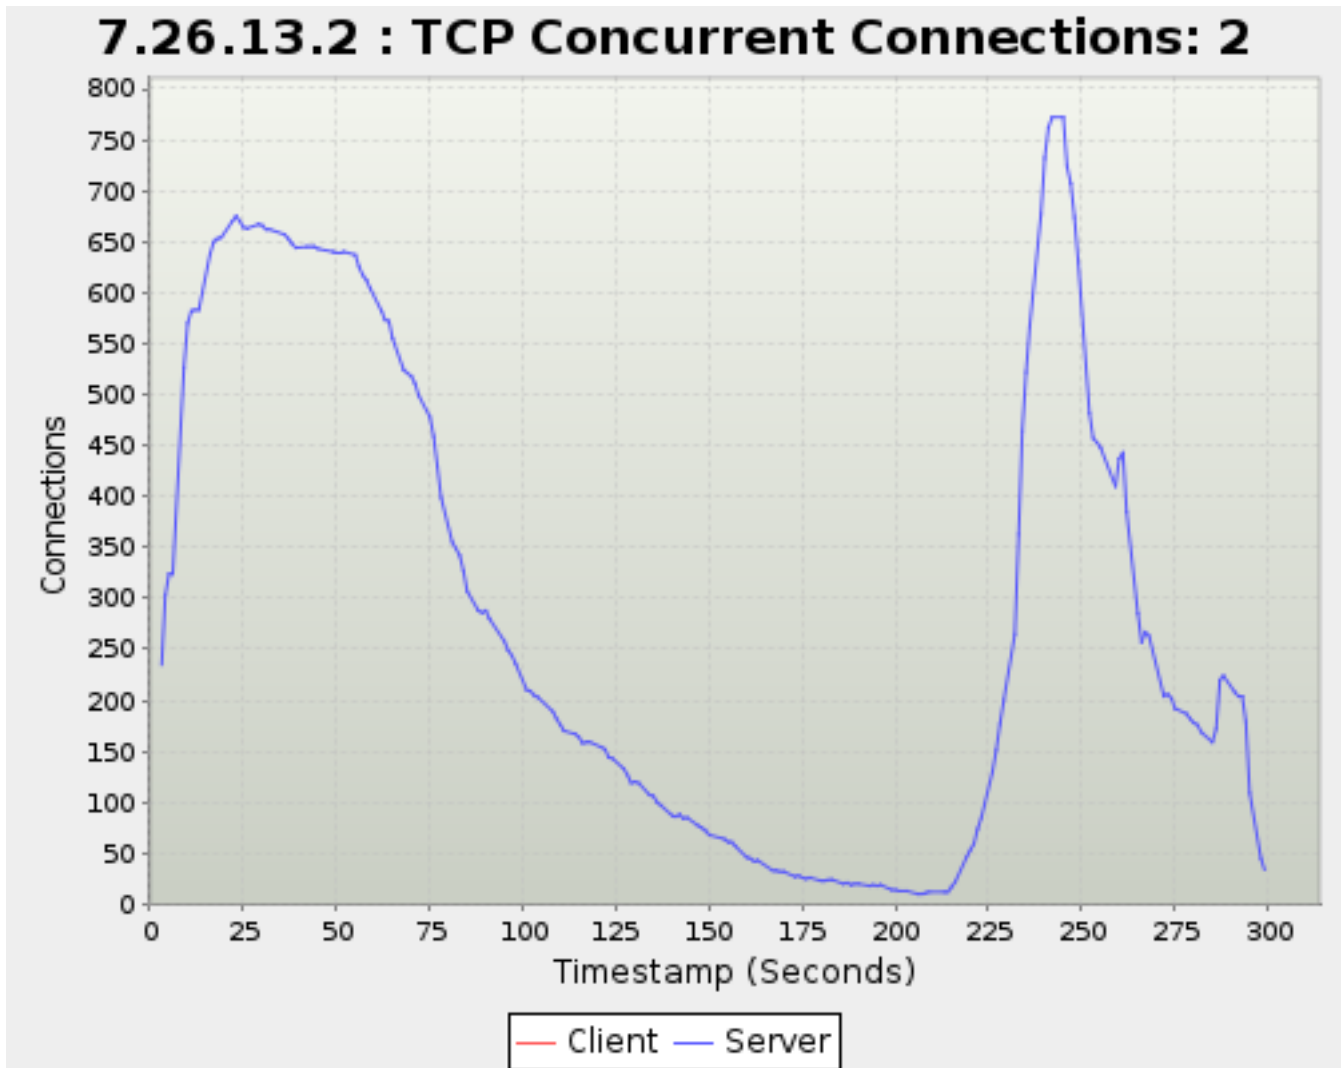

7.26.13.2. TCP Concurrent Connections: 2

Timestamp	Client	Server
Seconds		TCP Sessions
3.117	0	235
4.082	0	303
5.083	0	324
6.104	0	324
9.082	0	526
10.082	0	570
11.082	0	582
12.082	0	583
13.082	0	583
16.105	0	638
17.105	0	650
18.082	0	653
19.105	0	654
22.082	0	670
23.107	0	675
24.082	0	670
25.083	0	664
26.105	0	663
29.082	0	667
30.082	0	666
31.105	0	662
32.104	0	662
36.105	0	657
37.105	0	653