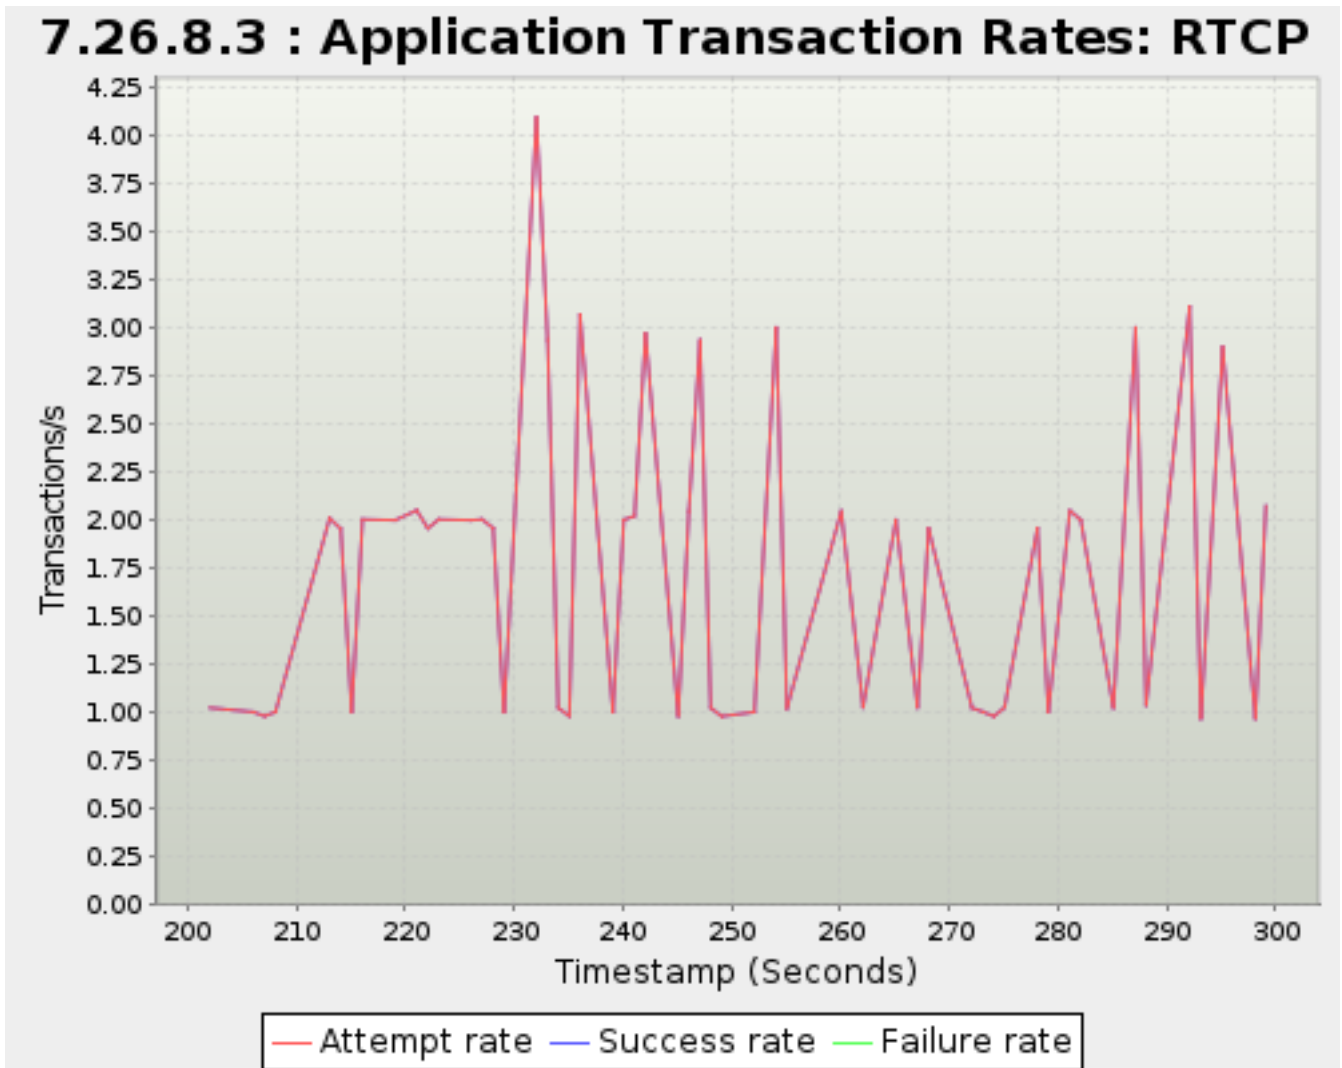

7.26.8.3. Application Transaction Rates: RTCP

Timestamp	Attempt rate	Success rate	Failure rate
<i>Seconds</i>		<i>Transactions/s</i>	
9.082	0.00	0.00	0.00
10.082	0.00	0.00	0.00
11.082	0.00	0.00	0.00
12.082	0.00	0.00	0.00
13.082	0.00	0.00	0.00
16.105	0.00	0.00	0.00
17.105	0.00	0.00	0.00
18.082	0.00	0.00	0.00
19.105	0.00	0.00	0.00
22.082	0.00	0.00	0.00
23.107	0.00	0.00	0.00
24.082	0.00	0.00	0.00
25.083	0.00	0.00	0.00
26.105	0.00	0.00	0.00
29.082	0.00	0.00	0.00
30.082	0.00	0.00	0.00
31.105	0.00	0.00	0.00
32.104	0.00	0.00	0.00
36.105	0.00	0.00	0.00
37.105	0.00	0.00	0.00
38.082	0.00	0.00	0.00
39.105	0.00	0.00	0.00
42.105	0.00	0.00	0.00
43.083	0.00	0.00	0.00