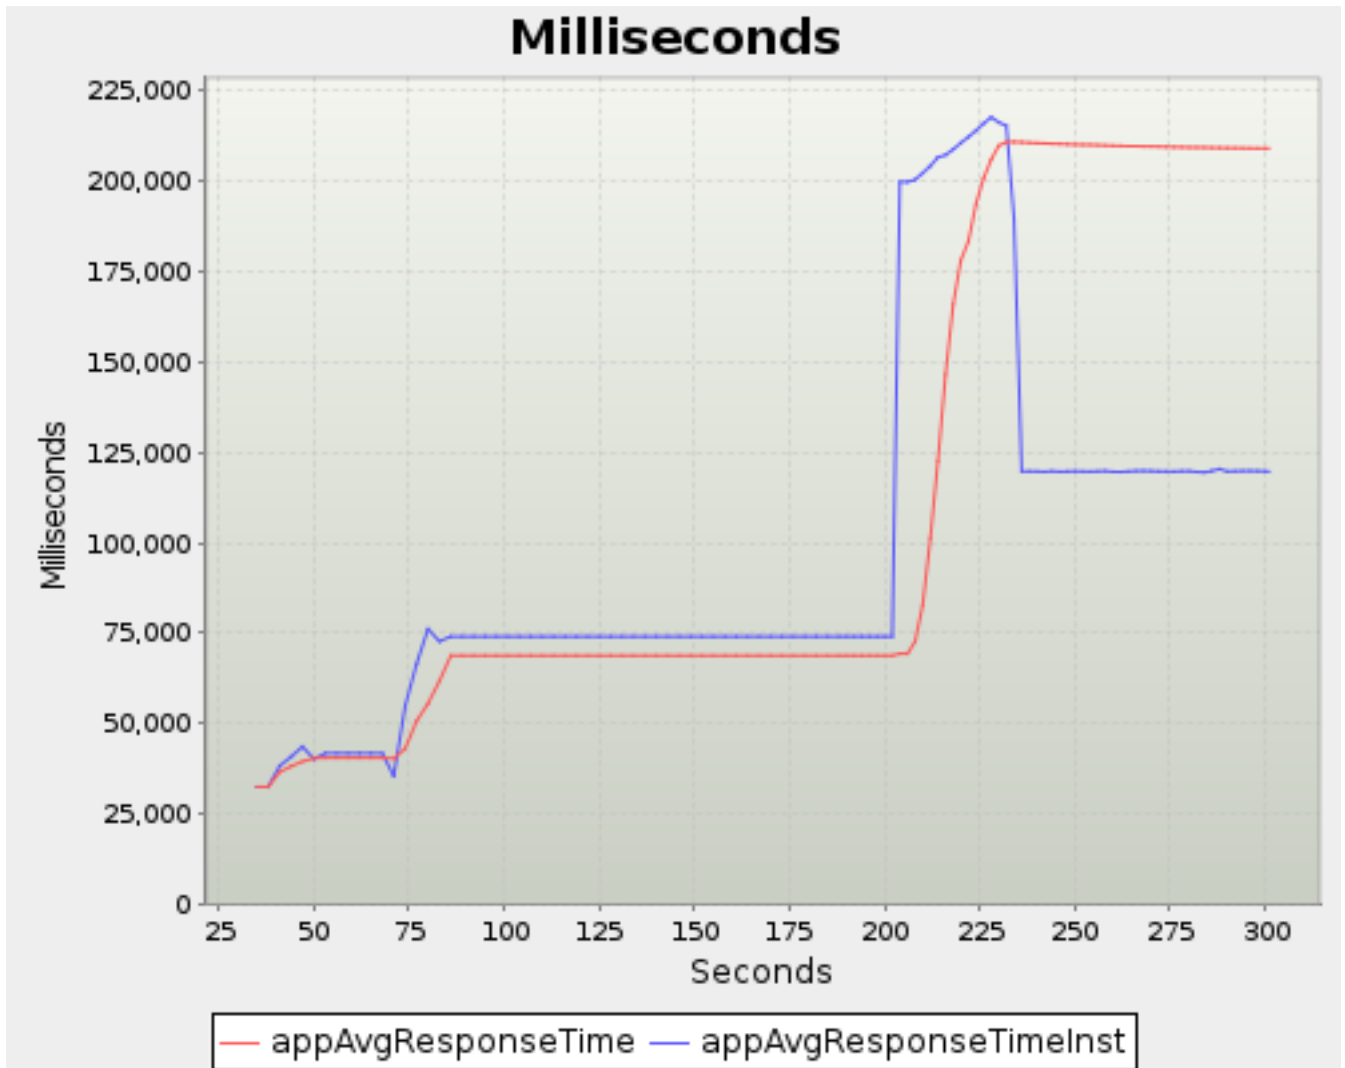

6.3.9.6. Milliseconds

time	appAvgResponseTime	appAvgResponseTimeInst
5.000		
8.000		
11.000		
14.000		
17.000		
20.000		
23.000		
26.000		
29.000		
32.000		
35.000	32,478	32,478
38.000	32,478	32,478
41.000	36,562	38,267
44.000	38,169.92857142857	40,781.333333333336
47.000	39,505.63157894737	43,625.25
50.000	40,408.82142857143	40,235.333333333336
53.000	40,499.76666666667	41,773
56.000	40,499.76666666667	41,773
59.000	40,499.76666666667	41,773
62.000	40,499.76666666667	41,773
65.000	40,499.76666666667	41,773
68.000	40,499.76666666667	41,773
71.000	40,336.83870967742	35,449
74.000	43,076.81081081081	54,879
77.000	50,699.70909090909	66,535