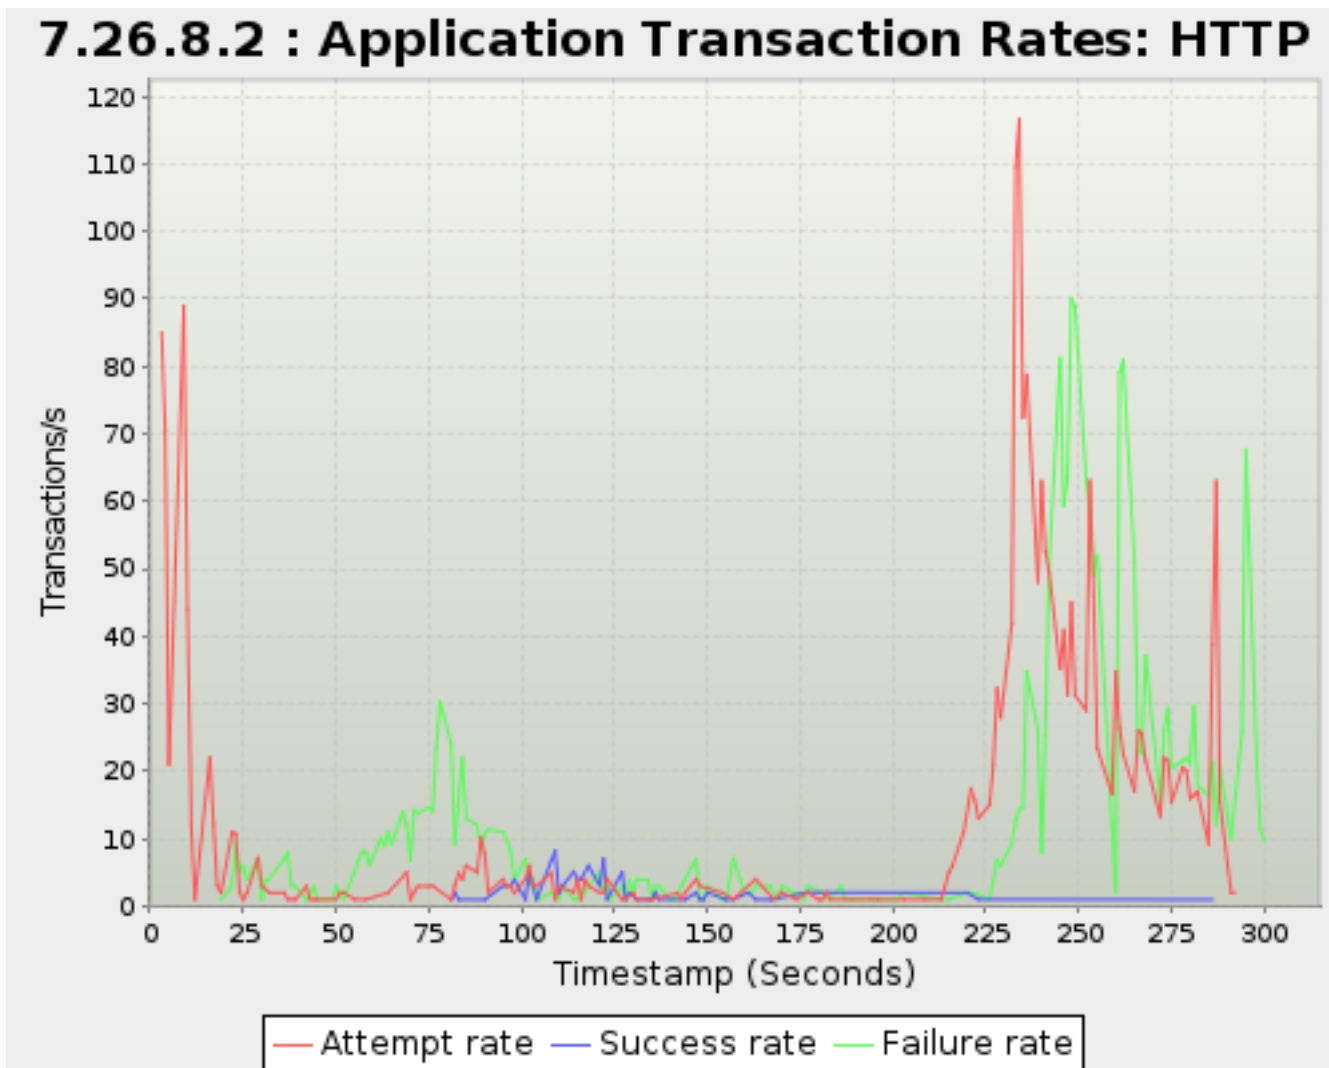

7.26.8.2. Application Transaction Rates: HTTP

Timestamp	Attempt rate	Success rate	Failure rate
<i>Seconds</i>		<i>Transactions/s</i>	
0.085	0.00	0.00	0.00
3.117	85.02	0.00	0.00
4.082	70.47	0.00	0.00
5.083	20.98	0.00	0.00
6.104	0.00	0.00	0.00
9.082	88.96	0.00	0.00
10.082	44	0.00	0.00
11.082	12	0.00	0.00
12.082	1	0.00	0.00
13.082	0.00	0.00	0.00
16.105	22	0.00	0.00
17.105	12	0.00	0.00
18.082	3.071	0.00	0.00
19.105	1.955	0.00	0.9775
22.082	11	0.00	3
23.107	10.73	0.00	9.756
24.082	2.051	0.00	5.128
25.083	0.9990	0.00	5.994
26.105	1.957	0.00	3.914
29.082	7.165	0.00	7.165
30.082	3	0.00	1
31.105	0.00	0.00	3.910
32.104	2.002	0.00	4.004
36.105	2	0.00	7