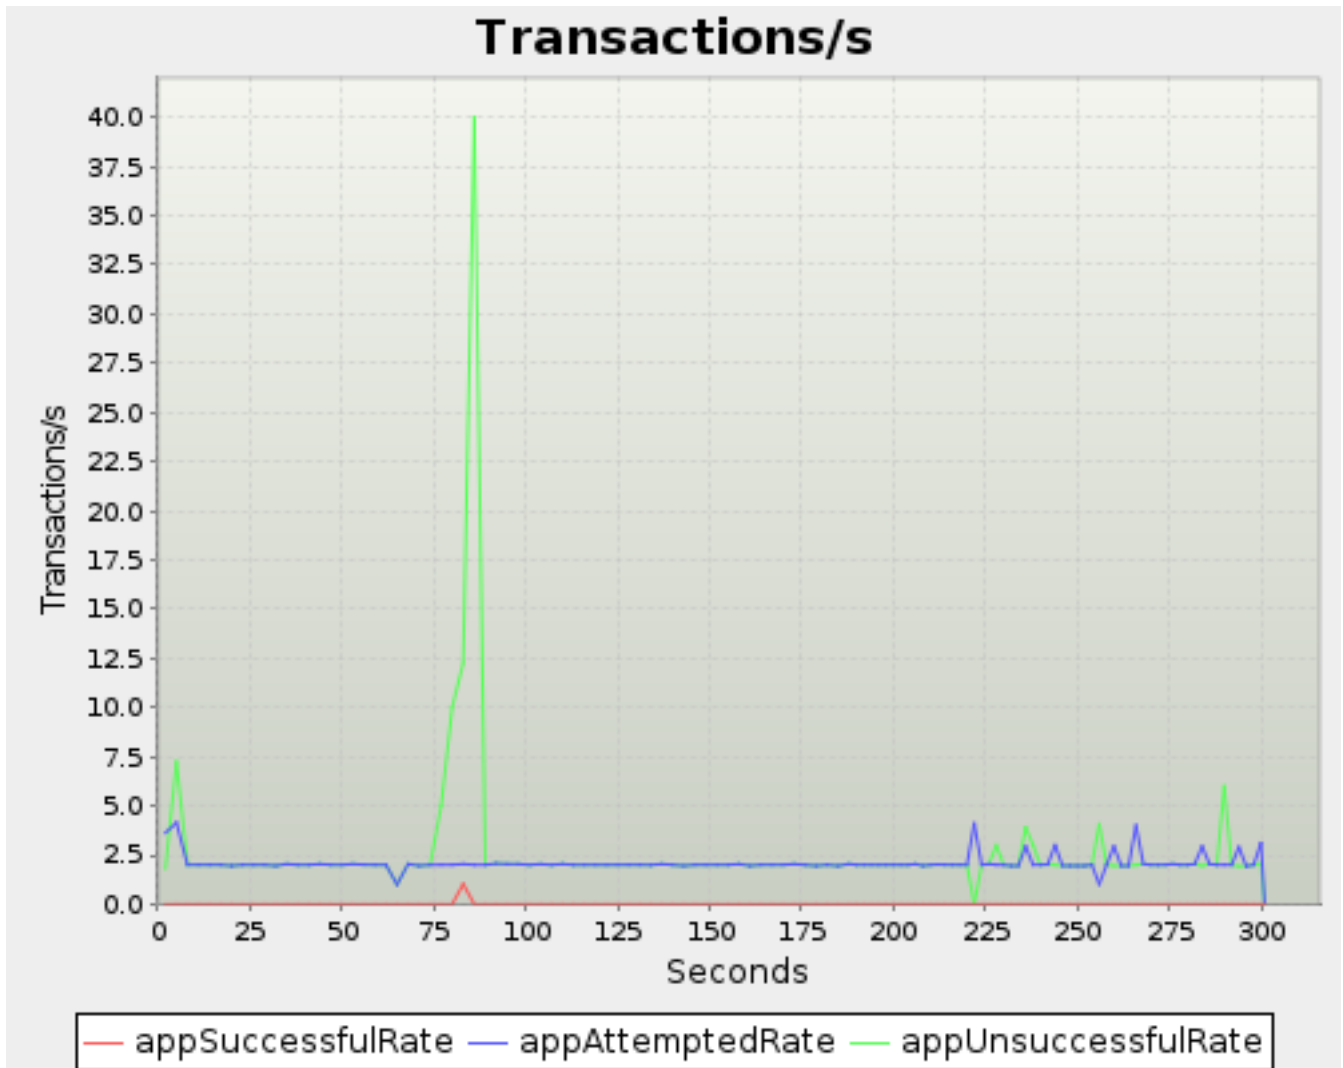

6.3.2.8. Transactions/s

time	appAttemptedRate	appSuccessfulRate	appUnsuccessfulRate
2.000	3.626	0	1.813
5.000	4.145	0	7.254
8.000	2	0	2
11.000	2	0	2
14.000	2	0	2
17.000	2	0	2
20.000	1.955	0	1.955
23.000	2	0	2
26.000	1.998	0	1.998
29.000	2	0	2
32.000	1.955	0	1.955
35.000	2.045	0	2.045
38.000	2	0	2
41.000	2	0	2
44.000	2.045	0	2.045
47.000	2.002	0	2.002
50.000	2	0	2
53.000	2.045	0	2.045
56.000	2.01	0	2.01
59.000	2	0	2
62.000	1.998	0	1.998
65.000	1	0	1
68.000	2.045	0	2.045
71.000	1.957	0	1.957
74.000	1.998	0	1.998