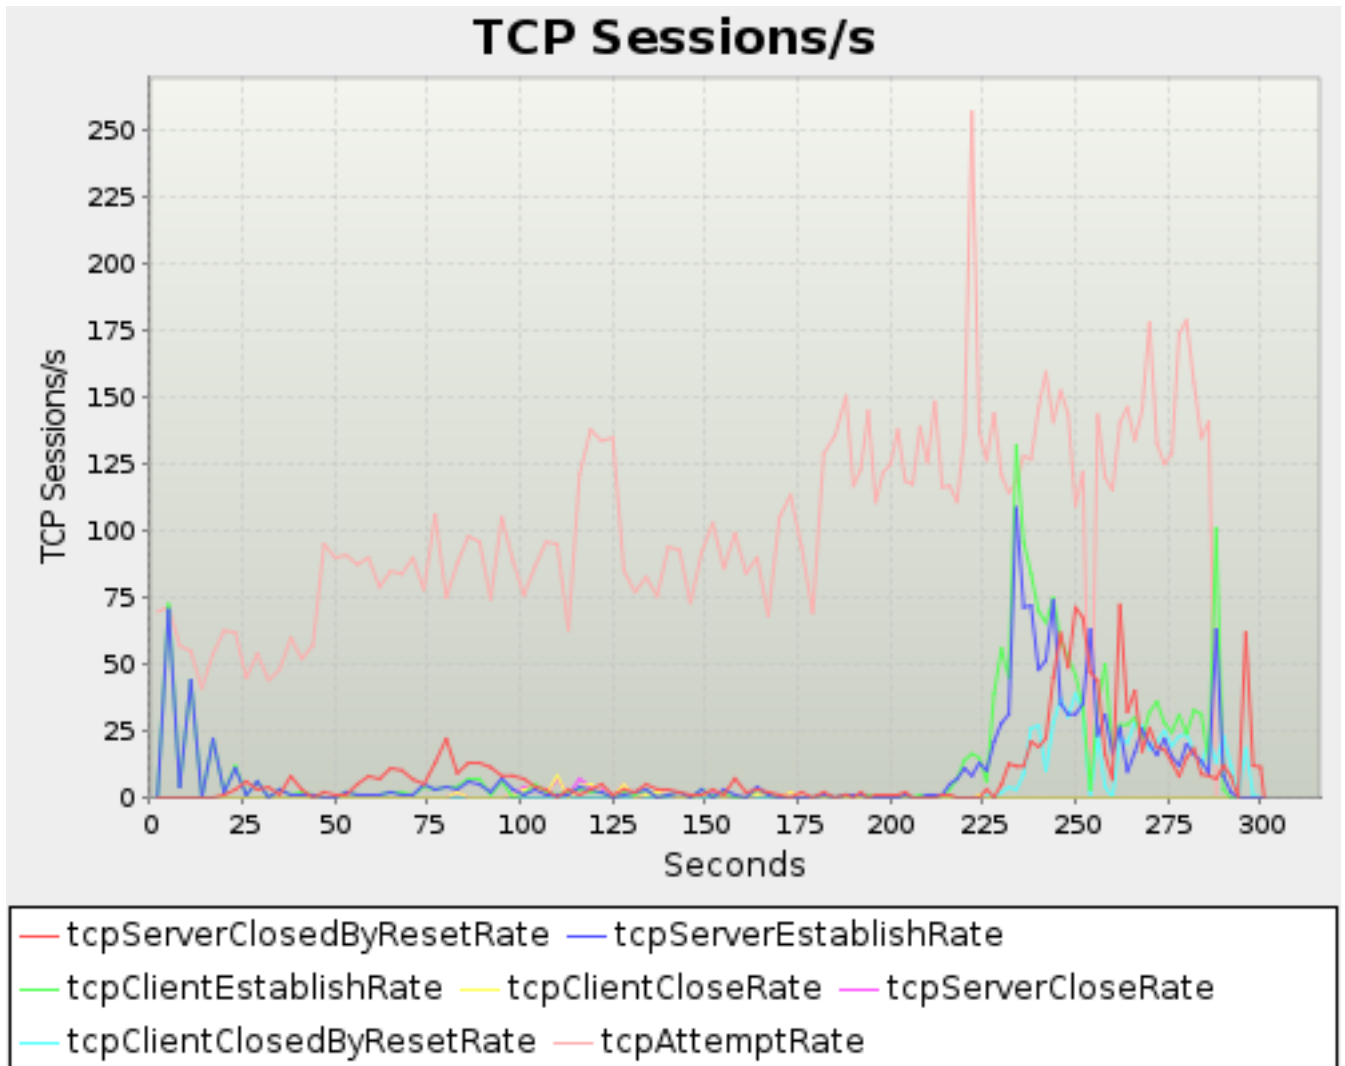

6.4.3. TCP Sessions/s

time	tcpAttemptRate	tcpClientCloseRate	tcpClientClosedByResetRate	tcpClientEstablishRate	tcpServerCloseRate	tcpServerClosedByResetRate	tcpServerEstablishRate
2.000	69.74	0	0	0	0	0	0
5.000	71.5	0	0	72.54	0	0	70.47
8.000	57	0	0	4	0	0	4
11.000	55	0	0	44	0	0	44
14.000	41	0	0	0	0	0	0
17.000	54	0	0	22	0	0	22
20.000	62.56	0	0	1.955	0	0.9775	1.955
23.000	62	0	0	12	0	3	11
26.000	44.96	0	0	0.999	0	5.994	0.999
29.000	54	0	0	6	0	3	6
32.000	43.99	0	0	0	0	3.91	0
35.000	48.06	0	0	3.067	0	1.022	3.067
38.000	60	0	0	1	0	8	1
41.000	52	0	0	2	0	3	1
44.000	57.26	0	0	1.022	0	0	1.022
47.000	95.1	0	0	0	0	2.002	0
50.000	90	0	0	0	0	1	0
53.000	91	0	0	2.045	0	1.022	2.045
56.000	87.44	0	0	1.005	0	5.025	1.005
59.000	90	0	0	1	0	8	1
62.000	78.92	0	0	0.999	0	6.993	0.999
65.000	85	0	0	2	0	11	2
68.000	83.84	0	0	2.045	0	10.22	1.022