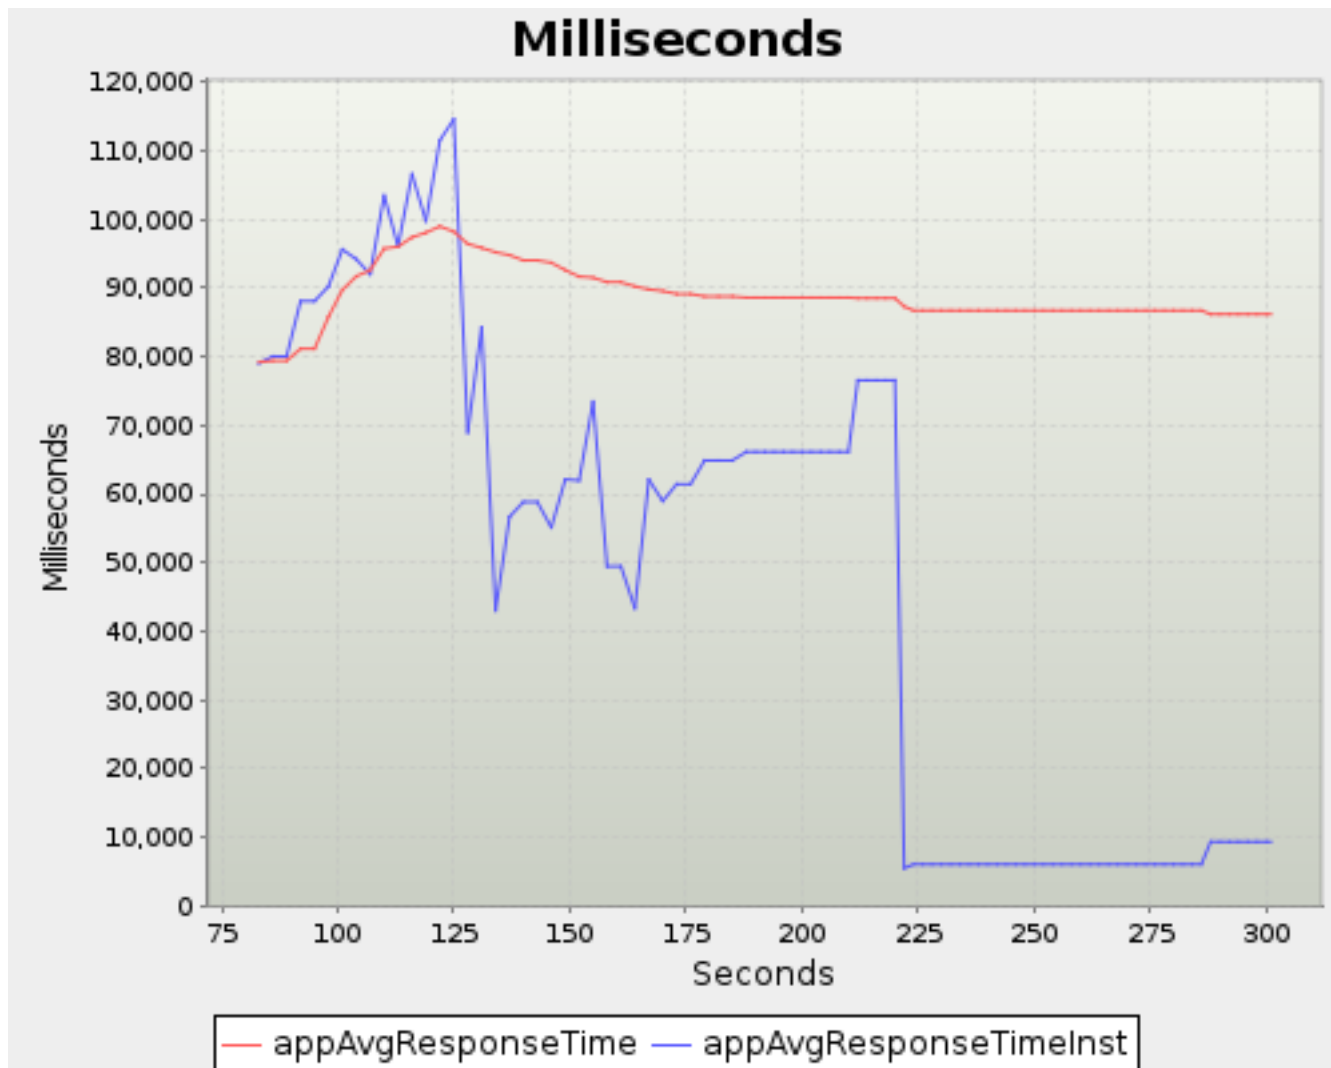

6.3.3.6. Milliseconds

time	appAvgResponseTime	appAvgResponseTimeInst
2.000		
5.000		
8.000		
11.000		
14.000		
17.000		
20.000		
23.000		
26.000		
29.000		
32.000		
35.000		
38.000		
41.000		
44.000		
47.000		
50.000		
53.000		
56.000		
59.000		
62.000		
65.000		
68.000		
71.000		
74.000