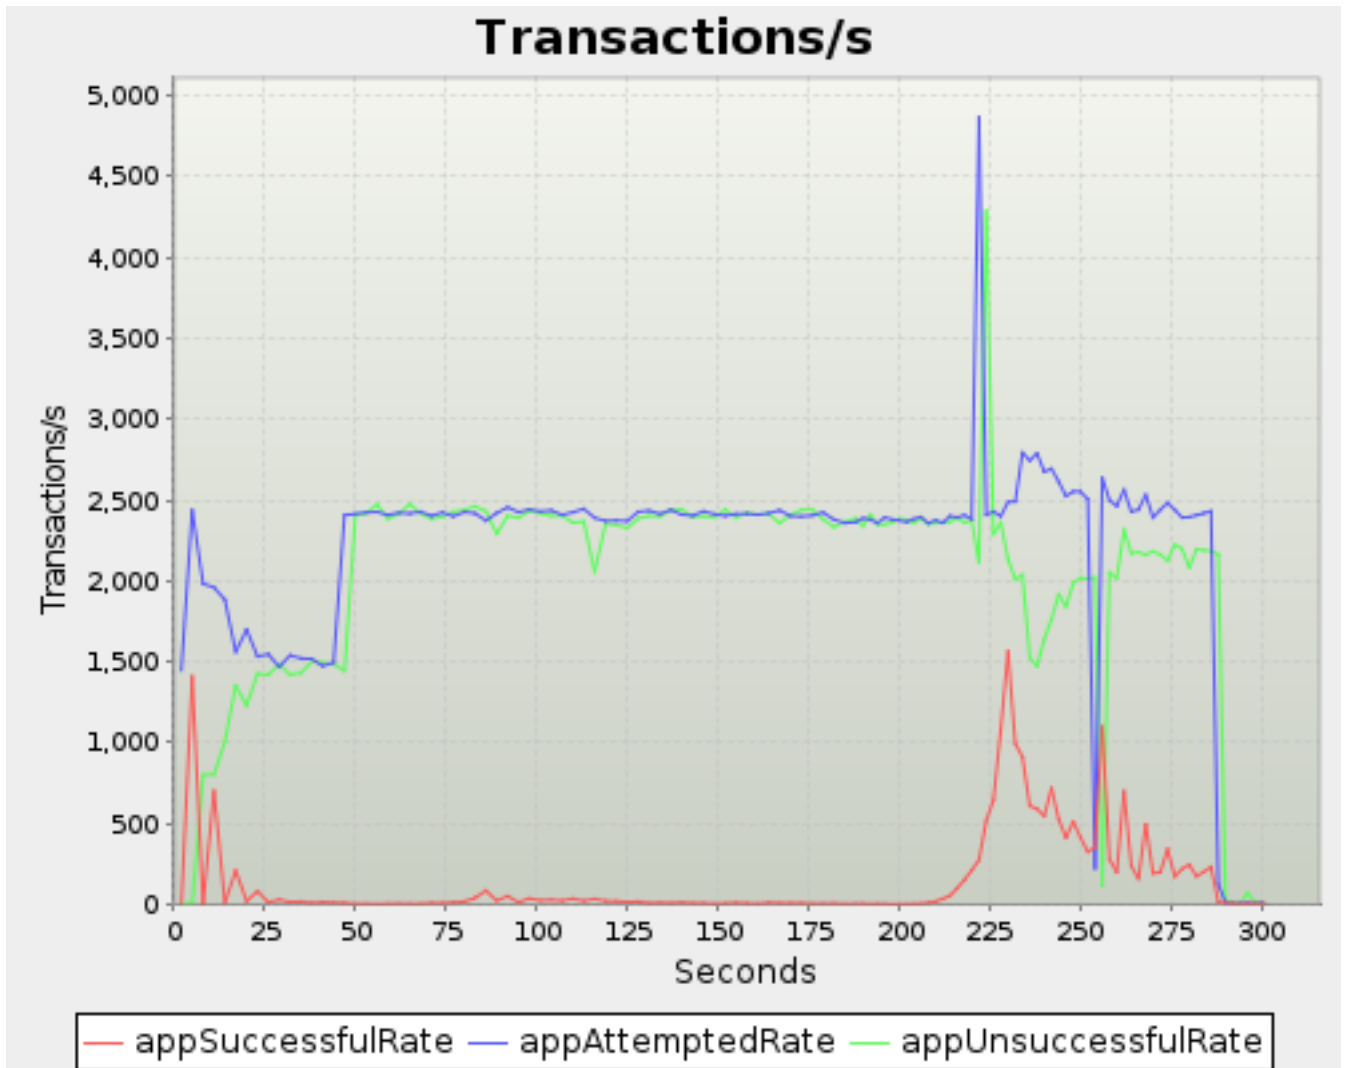

6.3.1.9. Transactions/s

time	appAttemptedRate	appSuccessfulRate	appUnsuccessfulRate
2.000	1,448	0	1,813
5.000	2,437	1,409	7,254
8.000	1,982	0	799
11.000	1,960	701	803
14.000	1,884	9	1,005
17.000	1,561	208	1,353
20.000	1,699	18.57	1,229
23.000	1,533	80	1,426
26.000	1,546	11.99	1,421
29.000	1,468	28	1,483
32.000	1,540	13.69	1,420
35.000	1,520	16.36	1,430
38.000	1,517	8	1,502
41.000	1,474	13	1,493
44.000	1,495	10.22	1,486
47.000	2,406	8.008	1,444
50.000	2,415	3	2,406
53.000	2,423	3.067	2,419
56.000	2,426	1.005	2,472
59.000	2,408	3	2,384
62.000	2,422	3.996	2,415
65.000	2,417	3	2,475
68.000	2,427	3.067	2,416
71.000	2,402	7.828	2,385
74.000	2,424	6.993	2,397