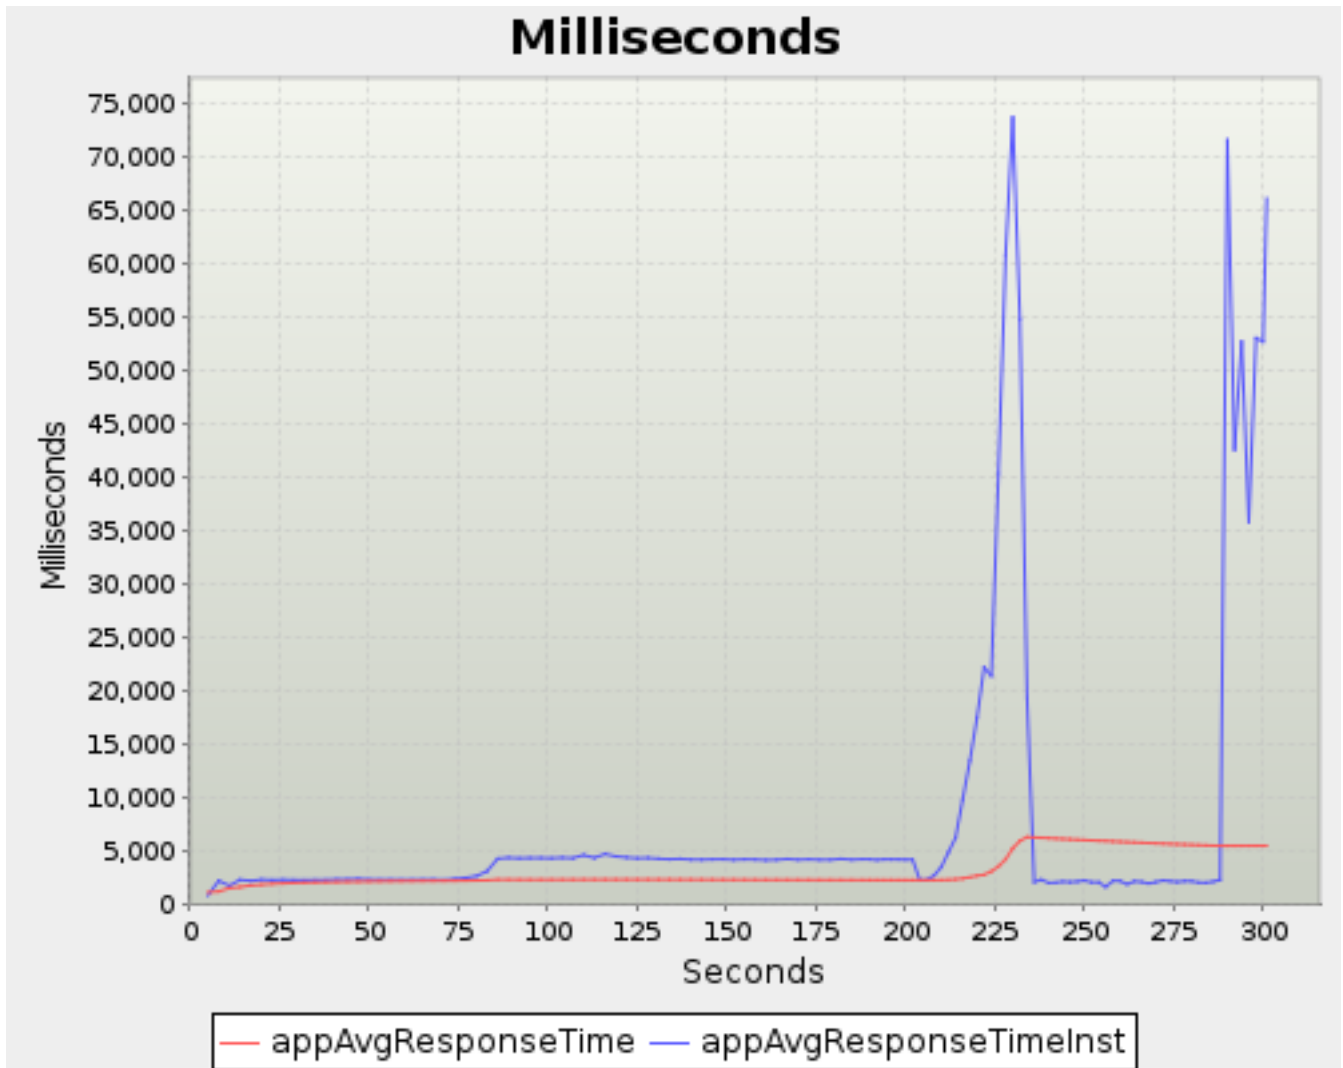

6.3.1.6. Milliseconds

time	appAvgResponseTime	appAvgResponseTimeInst
2.000		
5.000	1,119.6471383506084	833.0764705882353
8.000	1,194.9932290099307	2,191.701380175659
11.000	1,510.4069355383058	1,733.6344229486324
14.000	1,613.1218708827405	2,294.674901185771
17.000	1,758.260014125719	2,180.538510911425
20.000	1,834.374796646227	2,308.250589159466
23.000	1,905.9087615630826	2,263.6193333333335
26.000	1,953.914360679745	2,295.46633941094
29.000	1,993.9624631070567	2,267.803322259136
32.000	2,021.424251885297	2,260.0102739726026
35.000	2,044.7721461187214	2,275.084985835694
38.000	2,063.928834428696	2,281.0592938041304
41.000	2,083.4730758746023	2,326.4043970686207
44.000	2,100.164598466505	2,330.950034223135
47.000	2,113.968754891832	2,371.348096885813
50.000	2,131.865852787892	2,313.497090606816
53.000	2,145.559510855485	2,298.643279797126
56.000	2,156.5155698690473	2,302.034229828851
59.000	2,165.0687609075044	2,289.1577618847286
62.000	2,172.803121903876	2,295.282455412692
65.000	2,179.504571950542	2,302.0843813387423
68.000	2,185.1815197536203	2,311.1968537414964
71.000	2,190.033895635595	2,269.0645559210525
74.000	2,196.5175407041306	2,367.728792310907