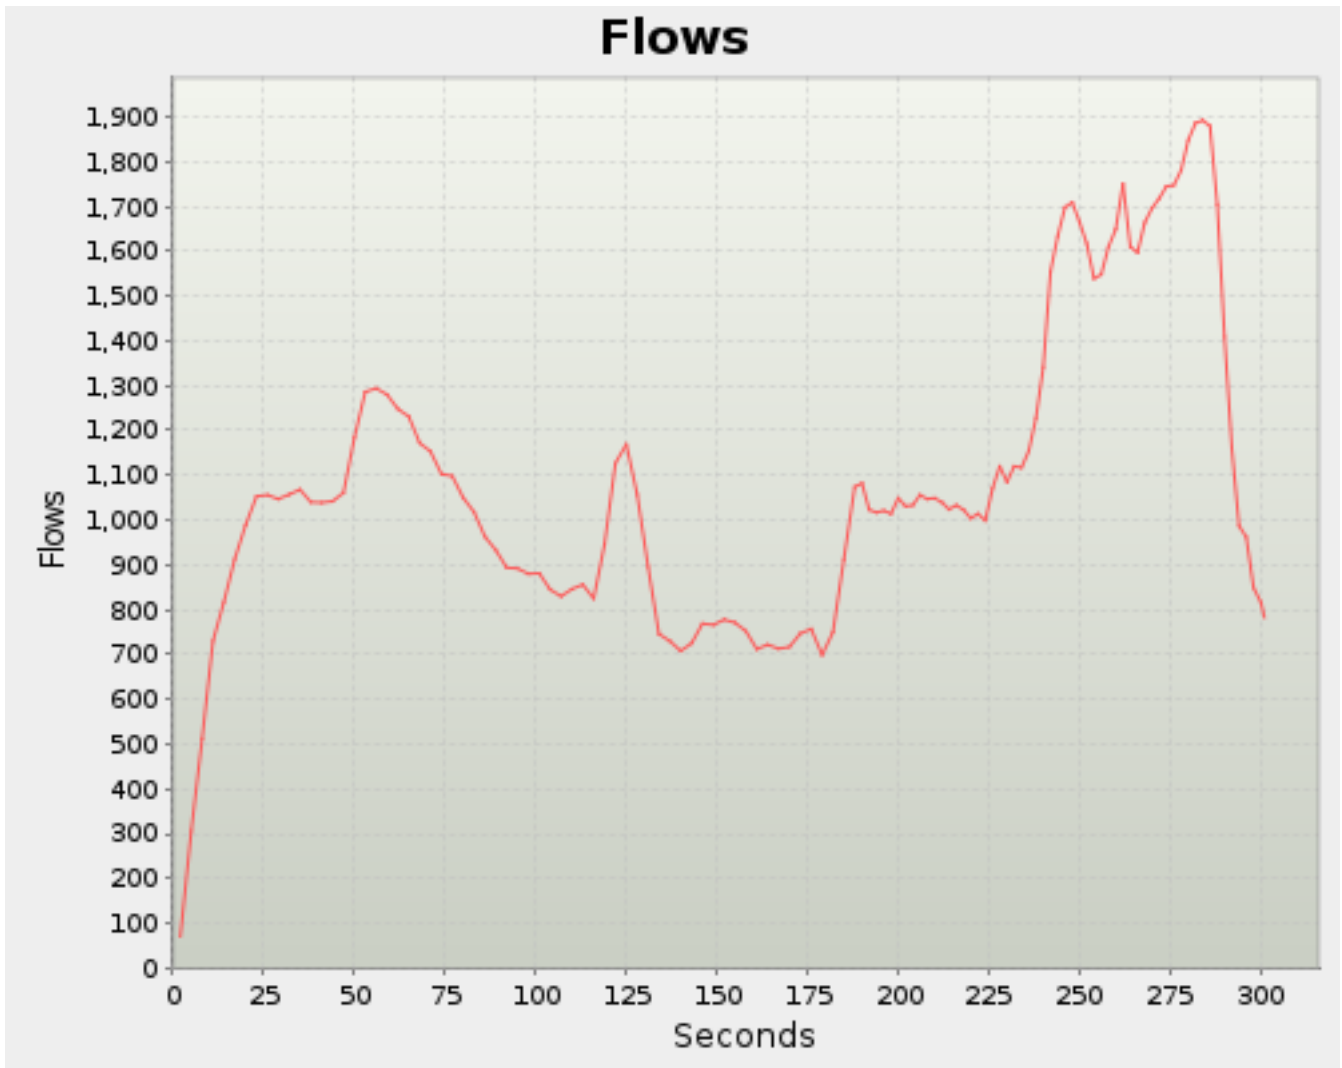

6.3.3.2. Flows

time	concurrentAppFlows
2.000	71
5.000	306
8.000	512
11.000	730
14.000	817
17.000	913
20.000	989
23.000	1,053
26.000	1,056
29.000	1,047
32.000	1,057
35.000	1,068
38.000	1,040
41.000	1,039
44.000	1,042
47.000	1,061
50.000	1,184
53.000	1,286
56.000	1,294
59.000	1,280
62.000	1,248
65.000	1,231
68.000	1,172
71.000	1,153
74.000	1,103