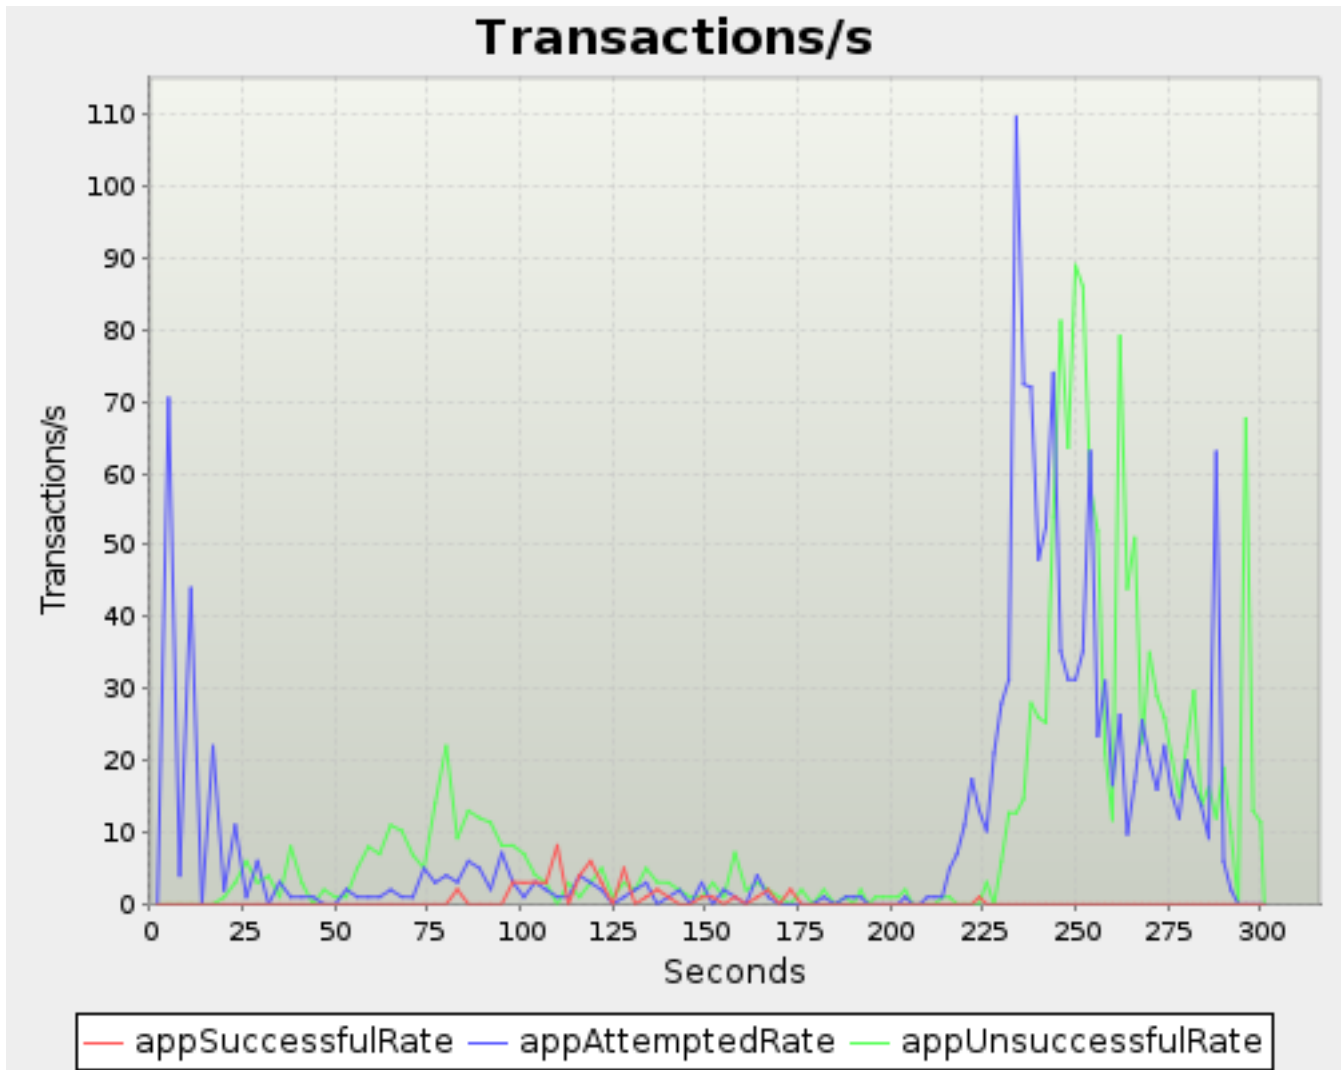

6.3.3.8. Transactions/s

time	appAttemptedRate	appSuccessfulRate	appUnsuccessfulRate
2.000	0	0	0
5.000	70.47	0	0
8.000	4	0	0
11.000	44	0	0
14.000	0	0	0
17.000	22	0	0
20.000	1.955	0	0.9775
23.000	11	0	3
26.000	0.999	0	5.994
29.000	6	0	3
32.000	0	0	3.91
35.000	3.067	0	1.022
38.000	1	0	8
41.000	1	0	3
44.000	1.022	0	0
47.000	0	0	2.002
50.000	0	0	1
53.000	2.045	0	1.022
56.000	1.005	0	5.025
59.000	1	0	8
62.000	0.999	0	6.993
65.000	2	0	11
68.000	1.022	0	10.22
71.000	0.9785	0	6.849
74.000	4.995	0	4.995