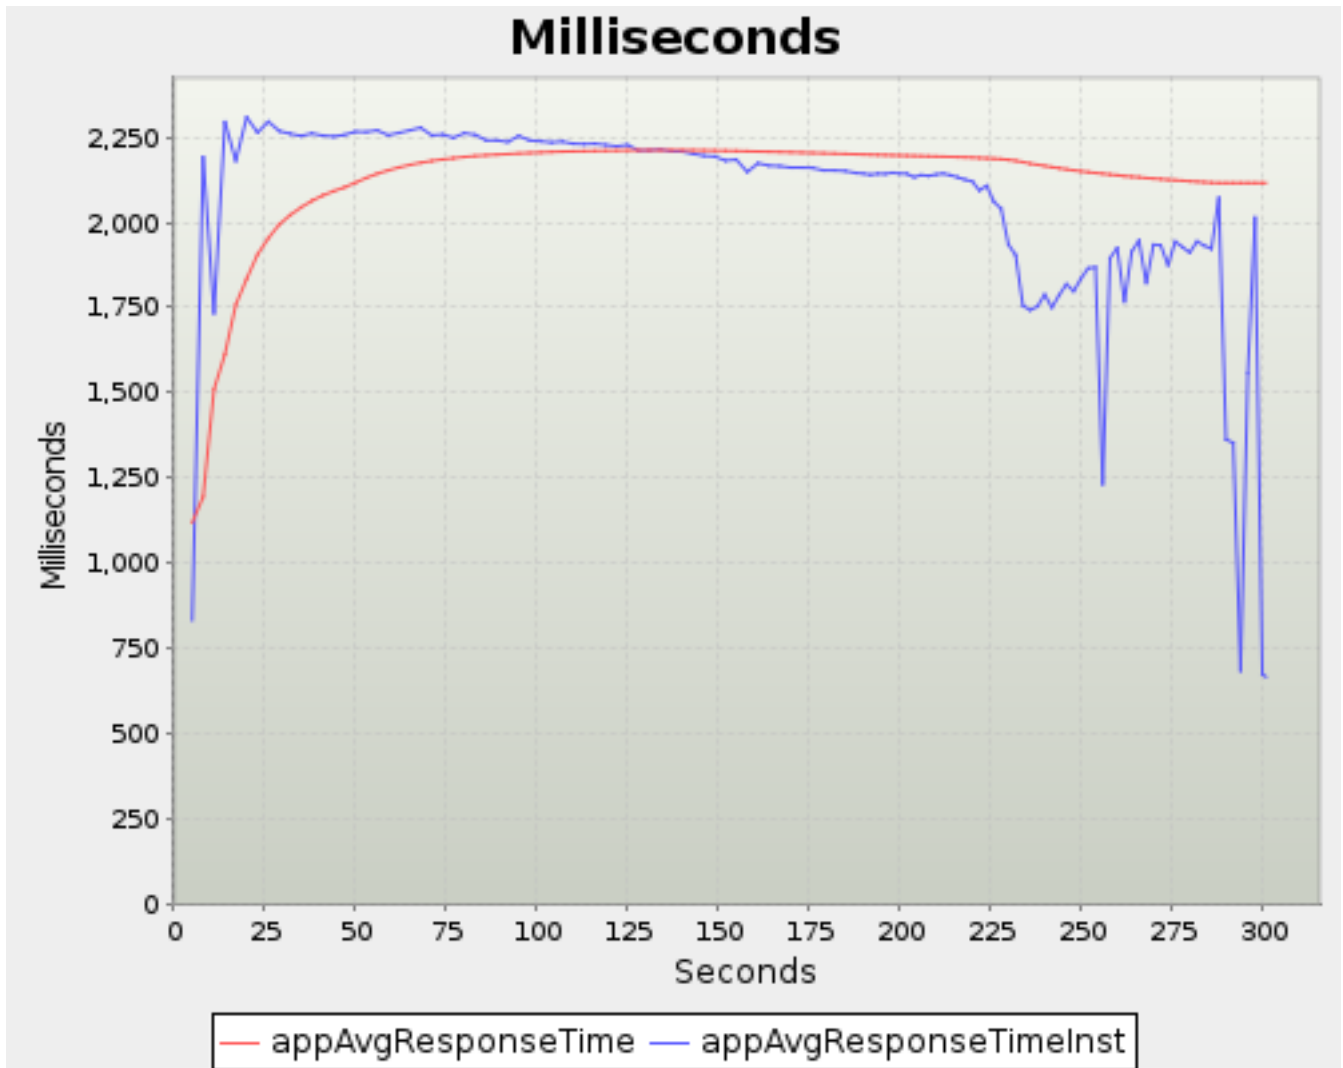

6.3.10.6. Milliseconds

time	appAvgResponseTime	appAvgResponseTimeInst
2.000		
5.000	1,119.6471383506084	833.0764705882353
8.000	1,194.9932290099307	2,191.701380175659
11.000	1,510.4069355383058	1,733.6344229486324
14.000	1,613.1218708827405	2,294.674901185771
17.000	1,758.260014125719	2,180.538510911425
20.000	1,834.374796646227	2,308.250589159466
23.000	1,905.9087615630826	2,263.6193333333335
26.000	1,953.914360679745	2,295.46633941094
29.000	1,993.9624631070567	2,267.803322259136
32.000	2,021.424251885297	2,260.0102739726026
35.000	2,044.1103959642523	2,253.6796598157334
38.000	2,063.3267544293776	2,260.928
41.000	2,079.086335381148	2,254.4272363150867
44.000	2,091.671600121094	2,251.8340192043897
47.000	2,102.844291686892	2,256.8334489937542
50.000	2,116.556601482709	2,266.153974198918
53.000	2,130.648459165954	2,265.24703891709
56.000	2,142.890972189321	2,269.8393148450245
59.000	2,152.520578286961	2,255.908210526316
62.000	2,161.175265968205	2,262.5072644250727
65.000	2,168.6756624372415	2,270.0332927324403
68.000	2,175.0356338985443	2,277.612340425532
71.000	2,180.2286574242976	2,255.4158782394074
74.000	2,184.685513583704	2,257.780569514238