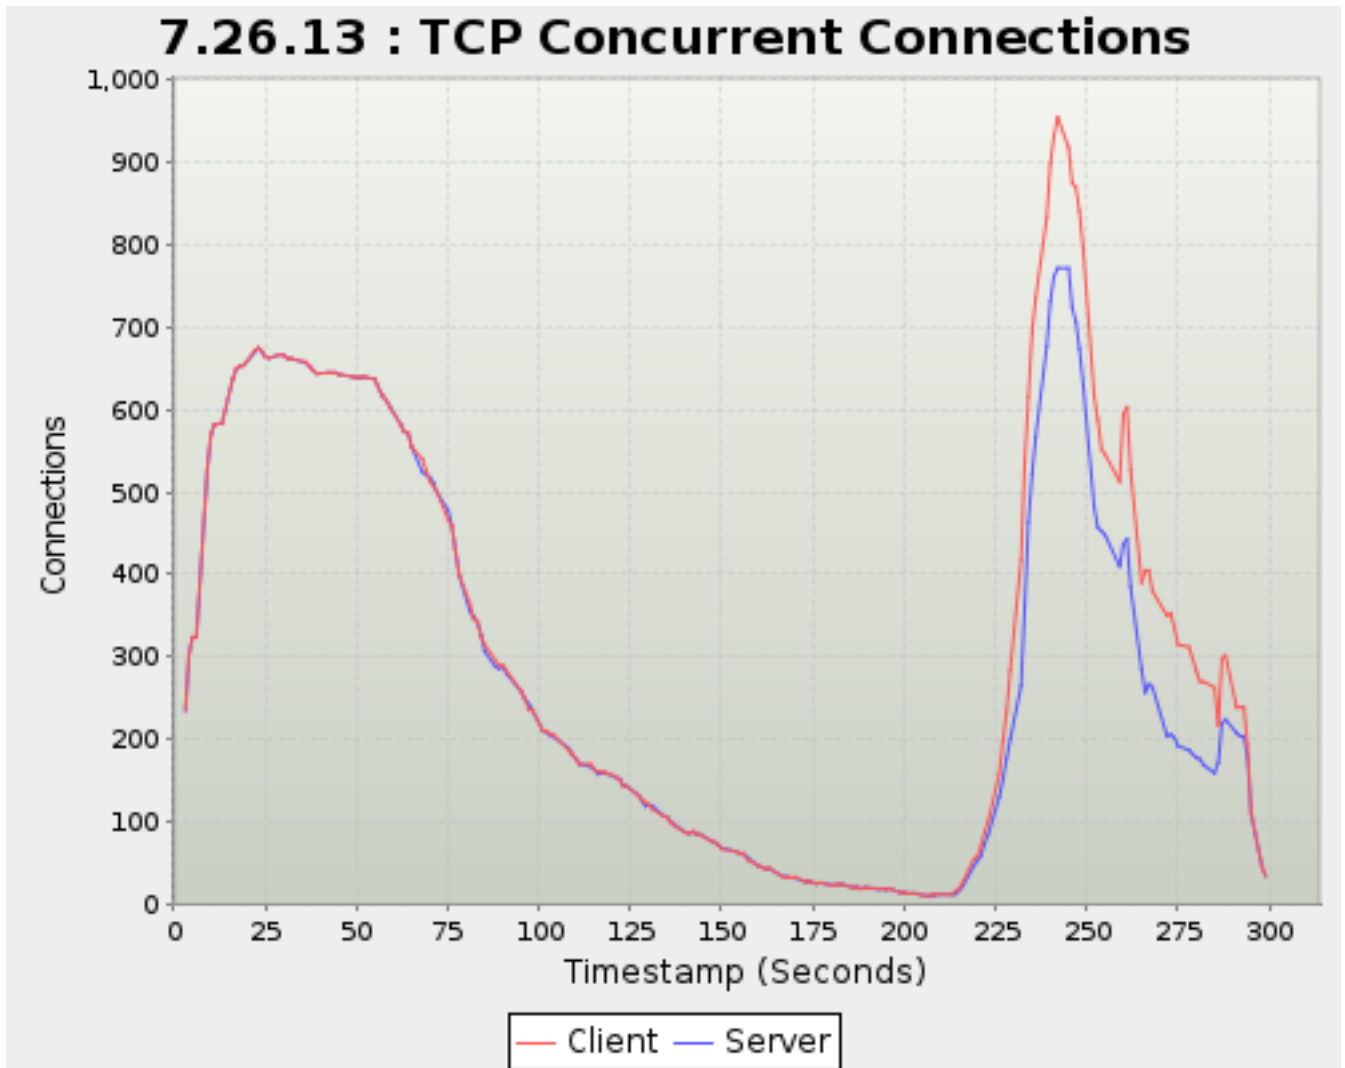

7.26.13. TCP Concurrent Connections

Timestamp	Client	Server
Seconds	TCP Sessions	
0.085	0	0
3.117	235	235
4.082	305	303
5.083	324	324
6.104	324	324
9.082	527	526
10.082	571	570
11.082	582	582
12.082	583	583
13.082	583	583
16.105	638	638
17.105	651	650
18.082	653	653
19.105	654	654
22.082	672	670
23.107	675	675
24.082	671	670
25.083	664	664
26.105	663	663
29.082	667	667
30.082	666	666
31.105	662	662
32.104	662	662
36.105	658	657