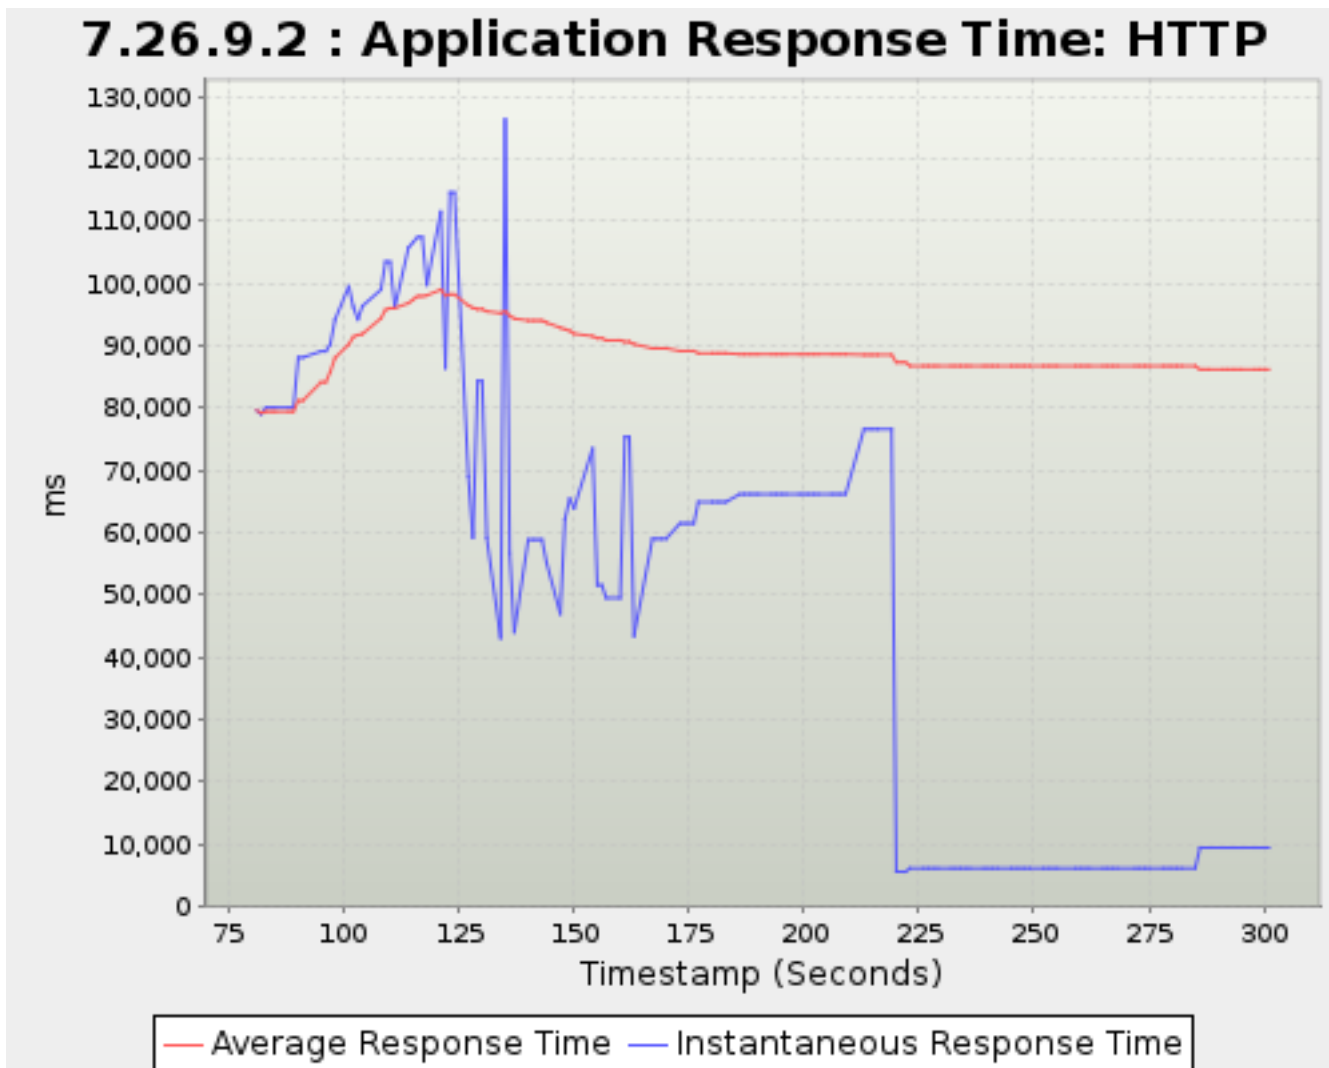

7.26.9.2. Application Response Time: HTTP

Timestamp	Average Response Time	Instantaneous Response Time
<i>Seconds</i>		<i>Milliseconds</i>
0.085	0.0000	0.0000
3.117	0.0000	0.0000
4.082	0.0000	0.0000
5.083	0.0000	0.0000
6.104	0.0000	0.0000
9.082	0.0000	0.0000
10.082	0.0000	0.0000
11.082	0.0000	0.0000
12.082	0.0000	0.0000
13.082	0.0000	0.0000
16.105	0.0000	0.0000
17.105	0.0000	0.0000
18.082	0.0000	0.0000
19.105	0.0000	0.0000
22.082	0.0000	0.0000
23.107	0.0000	0.0000
24.082	0.0000	0.0000
25.083	0.0000	0.0000
26.105	0.0000	0.0000
29.082	0.0000	0.0000
30.082	0.0000	0.0000
31.105	0.0000	0.0000
32.104	0.0000	0.0000
36.105	0.0000	0.0000