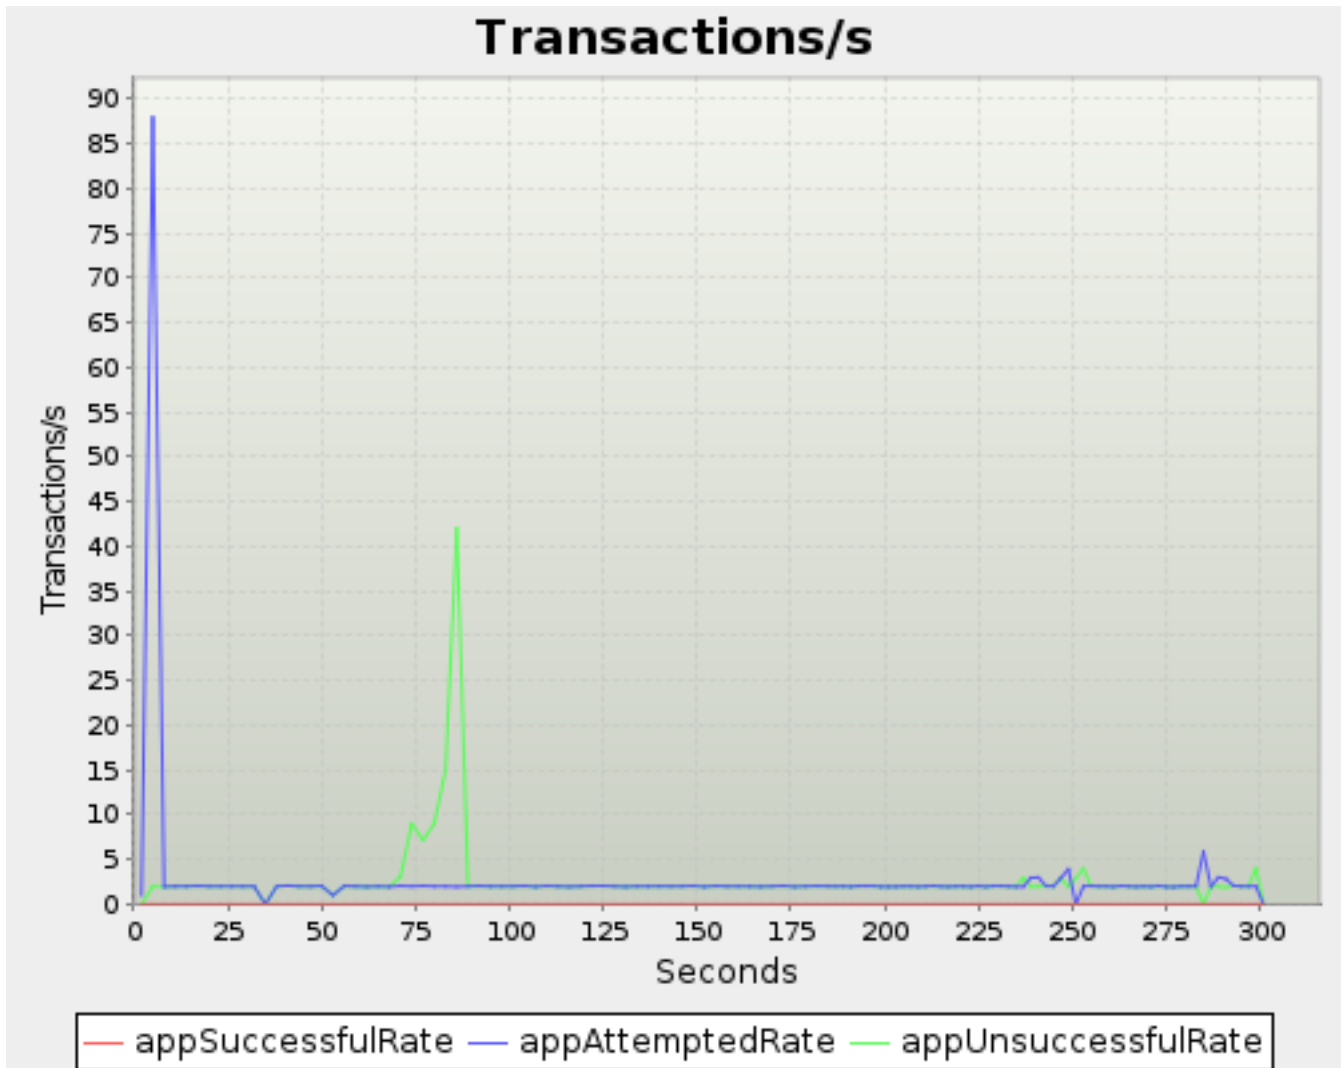

6.3.2.8. Transactions/s

time	appAttemptedRate	appSuccessfulRate	appUnsuccessfulRate
2.000	1.019	0	0
5.000	88	0	2
8.000	1.957	0	1.957
11.000	2	0	2
14.000	2	0	2
17.000	2.043	0	2.043
20.000	1.998	0	1.998
23.000	2	0	2
26.000	2	0	2
29.000	1.998	0	1.998
32.000	1.998	0	1.998
35.000	0	0	0
38.000	2.002	0	2.002
41.000	2.077	0	2.077
44.000	2	0	2
47.000	1.992	0	1.992
50.000	2.045	0	2.045
53.000	1	0	1
56.000	2.037	0	2.037
59.000	2	0	2
62.000	1.955	0	1.955
65.000	1.998	0	1.998
68.000	1.955	0	1.955
71.000	2.047	0	3.071
74.000	2	0	9