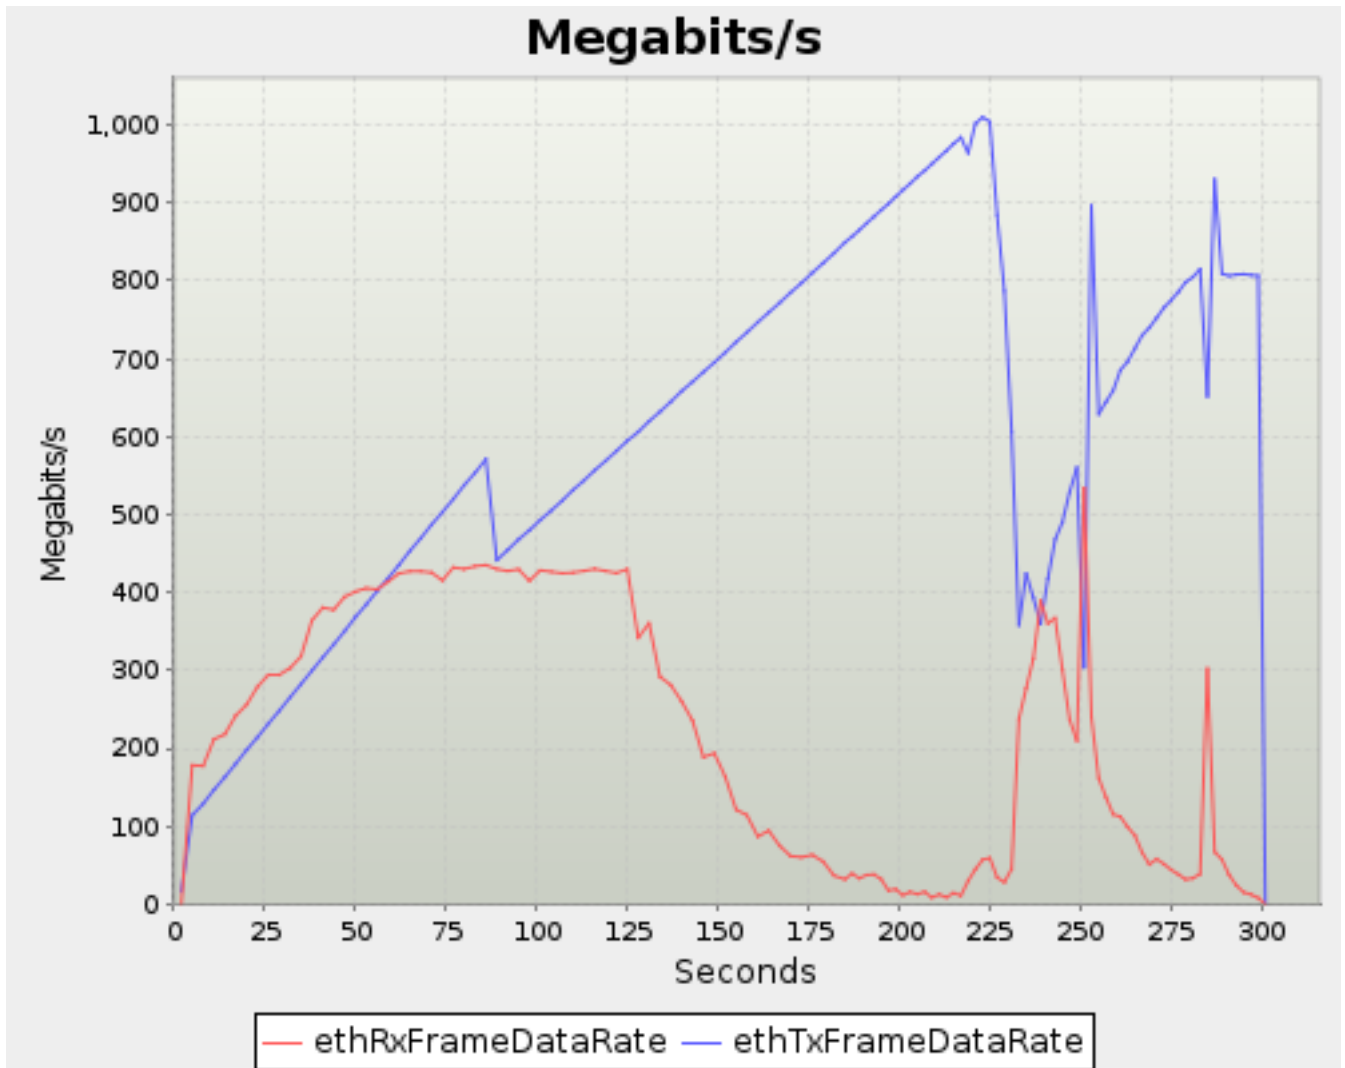

6.1.2.4. Megabits/s

time	ethRxFrameDataRate	ethTxFrameDataRate
2.000	0.0006669	16.26
5.000	178.4	114.1
8.000	177.3	128.7
11.000	211.6	146.8
14.000	218.1	163.1
17.000	242	180.3
20.000	256	198
23.000	279	214.2
26.000	294.3	231.7
29.000	294.1	248.2
32.000	303	265.5
35.000	317.9	282.4
38.000	364	299.6
41.000	380.6	316.6
44.000	377.7	333.1
47.000	394.3	350.2
50.000	401	368.3
53.000	405.4	384.5
56.000	404	402
59.000	413.8	418.1
62.000	424.4	435.2
65.000	427.1	453.2
68.000	427.1	469.4
71.000	425.5	486.9
74.000	415.5	503