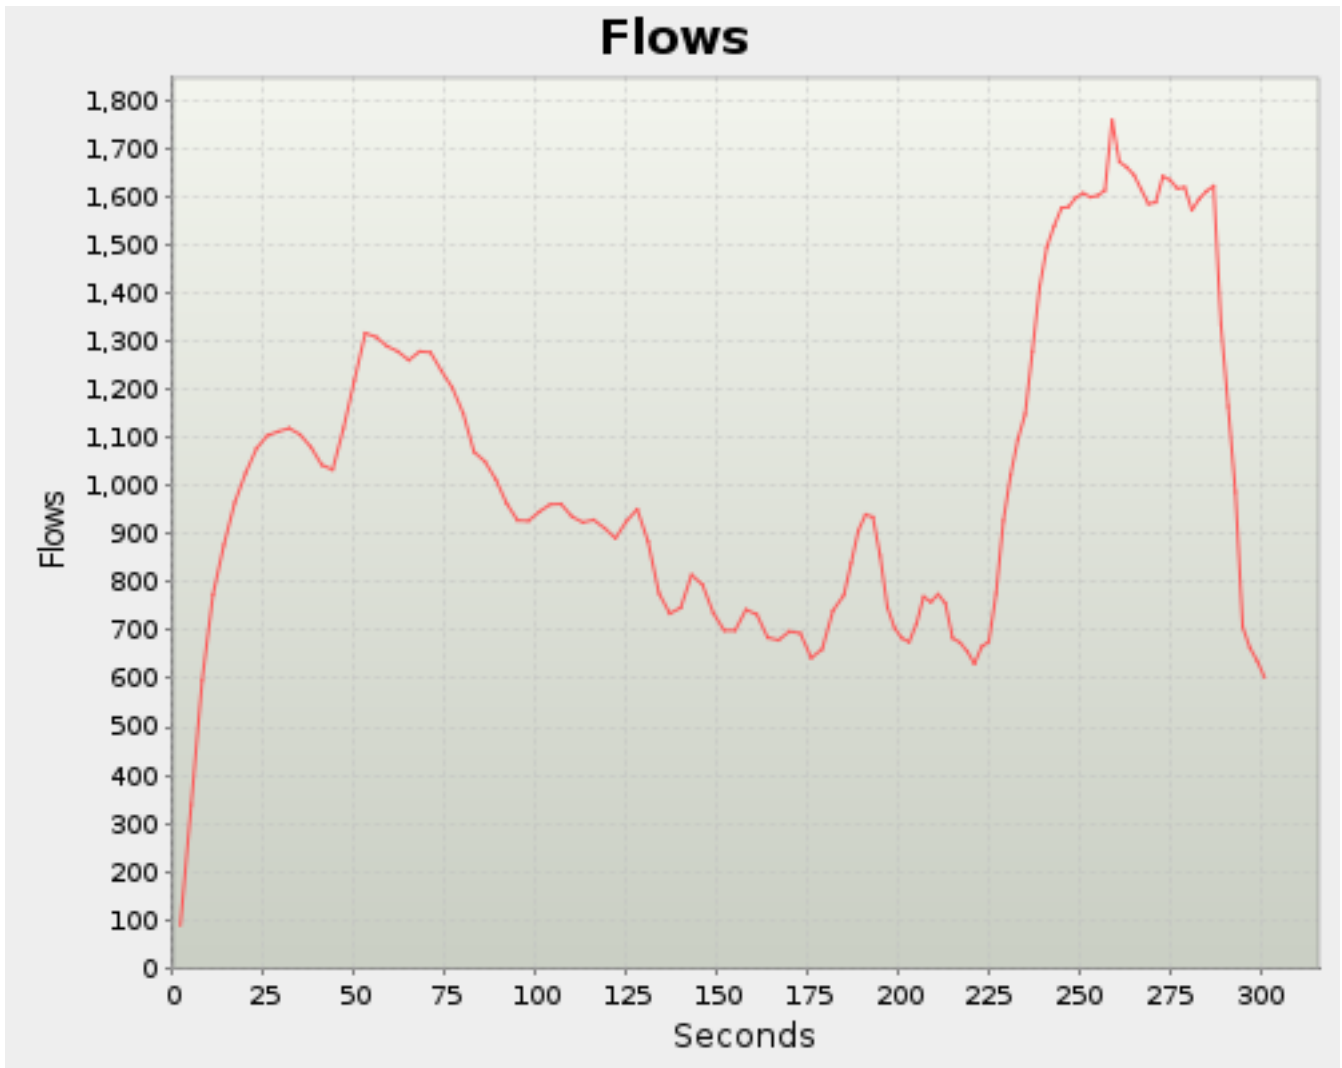

6.3.3.2. Flows

time	concurrentAppFlows
2.000	89
5.000	339
8.000	596
11.000	774
14.000	877
17.000	965
20.000	1,026
23.000	1,077
26.000	1,104
29.000	1,112
32.000	1,119
35.000	1,106
38.000	1,080
41.000	1,043
44.000	1,033
47.000	1,119
50.000	1,218
53.000	1,316
56.000	1,308
59.000	1,289
62.000	1,278
65.000	1,260
68.000	1,278
71.000	1,276
74.000	1,238