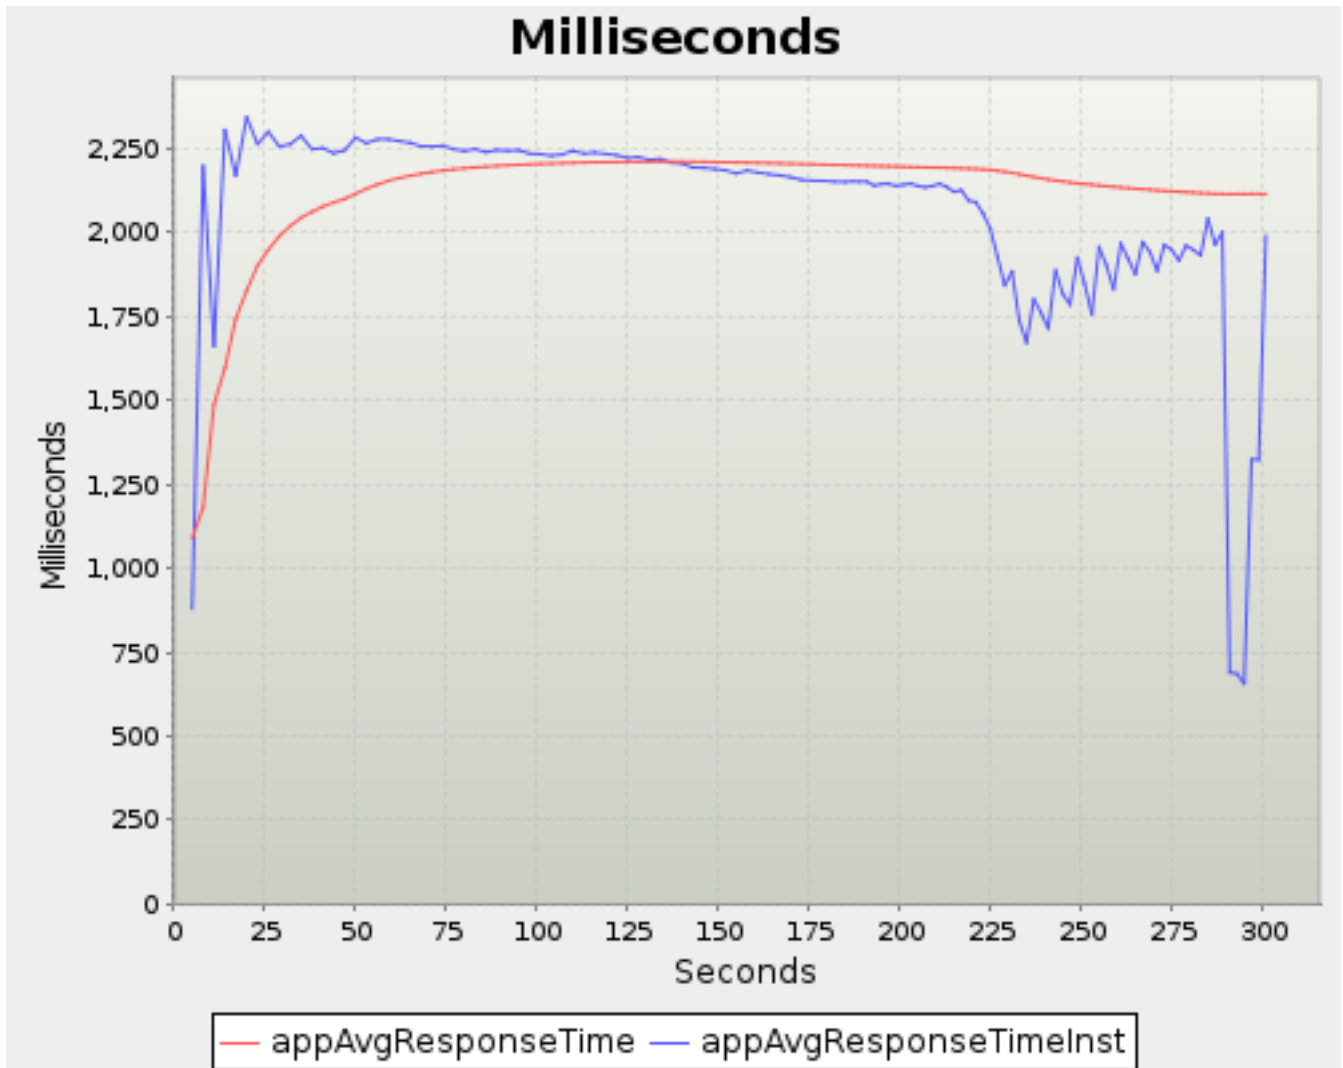

6.3.10.6. Milliseconds

time	appAvgResponseTime	appAvgResponseTimeInst
2.000		
5.000	1,089.7430305755395	880.1519258202568
8.000	1,180.9389174478379	2,197.647852760736
11.000	1,488.1335919709877	1,661.7171521035598
14.000	1,595.697712959894	2,304.8512773722628
17.000	1,743.5098997302387	2,168.63300330033
20.000	1,826.3515592166093	2,342.6455505279037
23.000	1,901.6443135318189	2,262.9043824701193
26.000	1,948.746797425682	2,299.469387755102
29.000	1,988.8112338362068	2,255.9908436886853
32.000	2,018.8536115260445	2,262.3771389459275
35.000	2,043.5625257765525	2,287.939814814815
38.000	2,060.8371810691397	2,247.4527121001393
41.000	2,077.08839486327	2,251.1168191414495
44.000	2,089.287212129398	2,235.6338582677167
47.000	2,099.4697961238357	2,244.5785764622974
50.000	2,114.8852873891906	2,282.0594142259415
53.000	2,129.8944743149577	2,265.847844463229
56.000	2,142.5176616915423	2,276.9966101694913
59.000	2,153.282152202355	2,277.2052437525604
62.000	2,161.5402481158953	2,271.8016826923076
65.000	2,168.621966373581	2,266.8613462313583
68.000	2,174.4679279215743	2,256.7248295226636
71.000	2,179.4623957279555	2,255.5029661016947
74.000	2,184.0283353934256	2,258.0784148397975