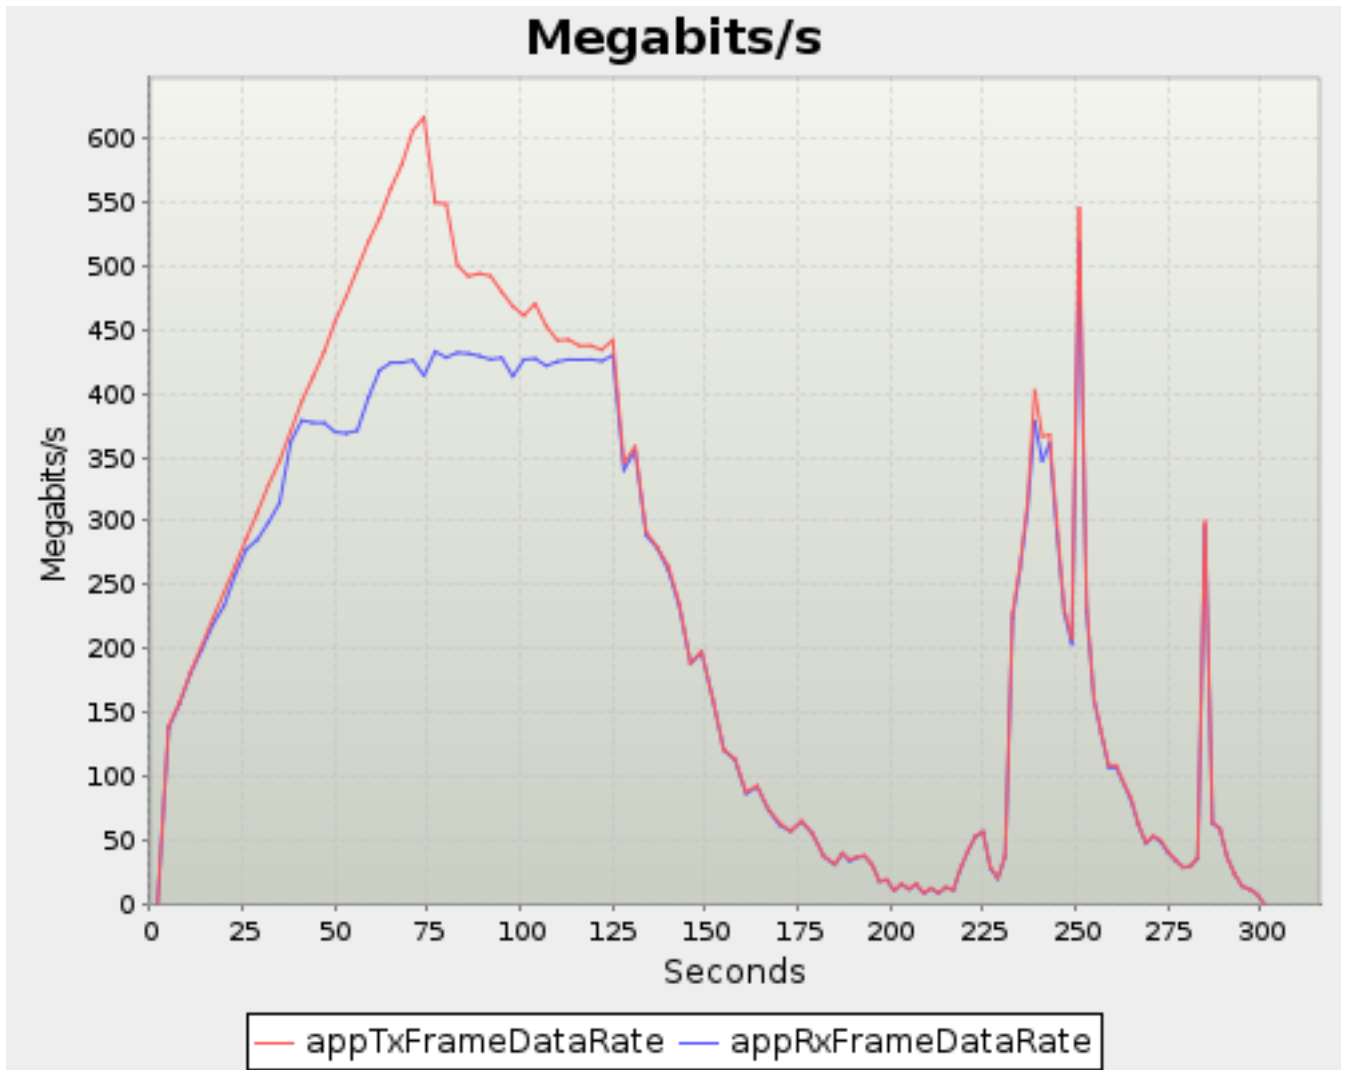

6.3.3.5. Megabits/s

time	appRxFrameDataRate	appTxFrameDataRate
2.000	0	0.09982
5.000	137.9	139.6
8.000	157.2	158.4
11.000	181.3	182.1
14.000	199.6	202.7
17.000	219.2	224.2
20.000	233.7	244.2
23.000	258.3	264.9
26.000	277.9	286.5
29.000	285.6	306.8
32.000	299	328.5
35.000	314.3	347.1
38.000	362.2	370.6
41.000	378.9	393.9
44.000	377.1	412.8
47.000	377	432.6
50.000	369.8	456.6
53.000	368.8	476.2
56.000	371	497.4
59.000	397	519.1
62.000	418.2	537.3
65.000	424.1	560.2
68.000	424.2	579.3
71.000	426	605.9
74.000	414	616.3