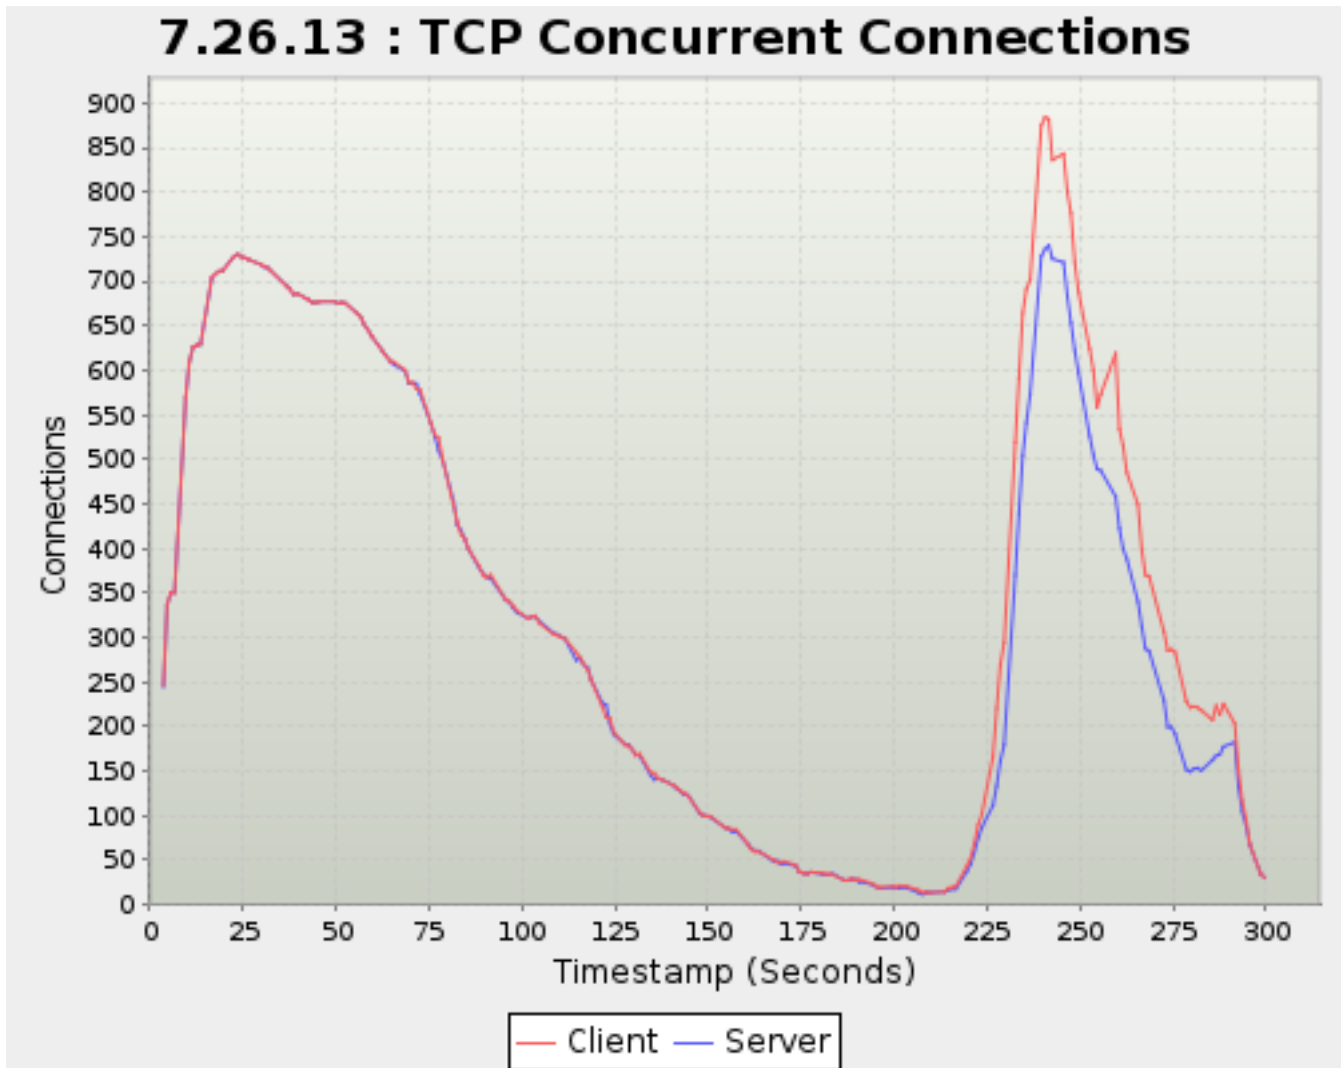

7.26.13. TCP Concurrent Connections

Timestamp	Client	Server
<i>Seconds</i>	<i>TCP Sessions</i>	
3.593	246	244
4.593	337	336
5.594	350	350
6.571	350	350
9.572	569	569
10.572	611	610
11.594	626	626
12.572	628	628
13.572	629	629
16.573	704	703
17.572	708	708
18.571	711	711
19.572	712	712
22.594	728	728
23.595	730	730
24.595	727	727
25.595	726	726
26.573	724	724
29.596	719	719
30.595	717	716
31.596	715	715
32.595	711	711
36.572	695	695
37.571	691	691