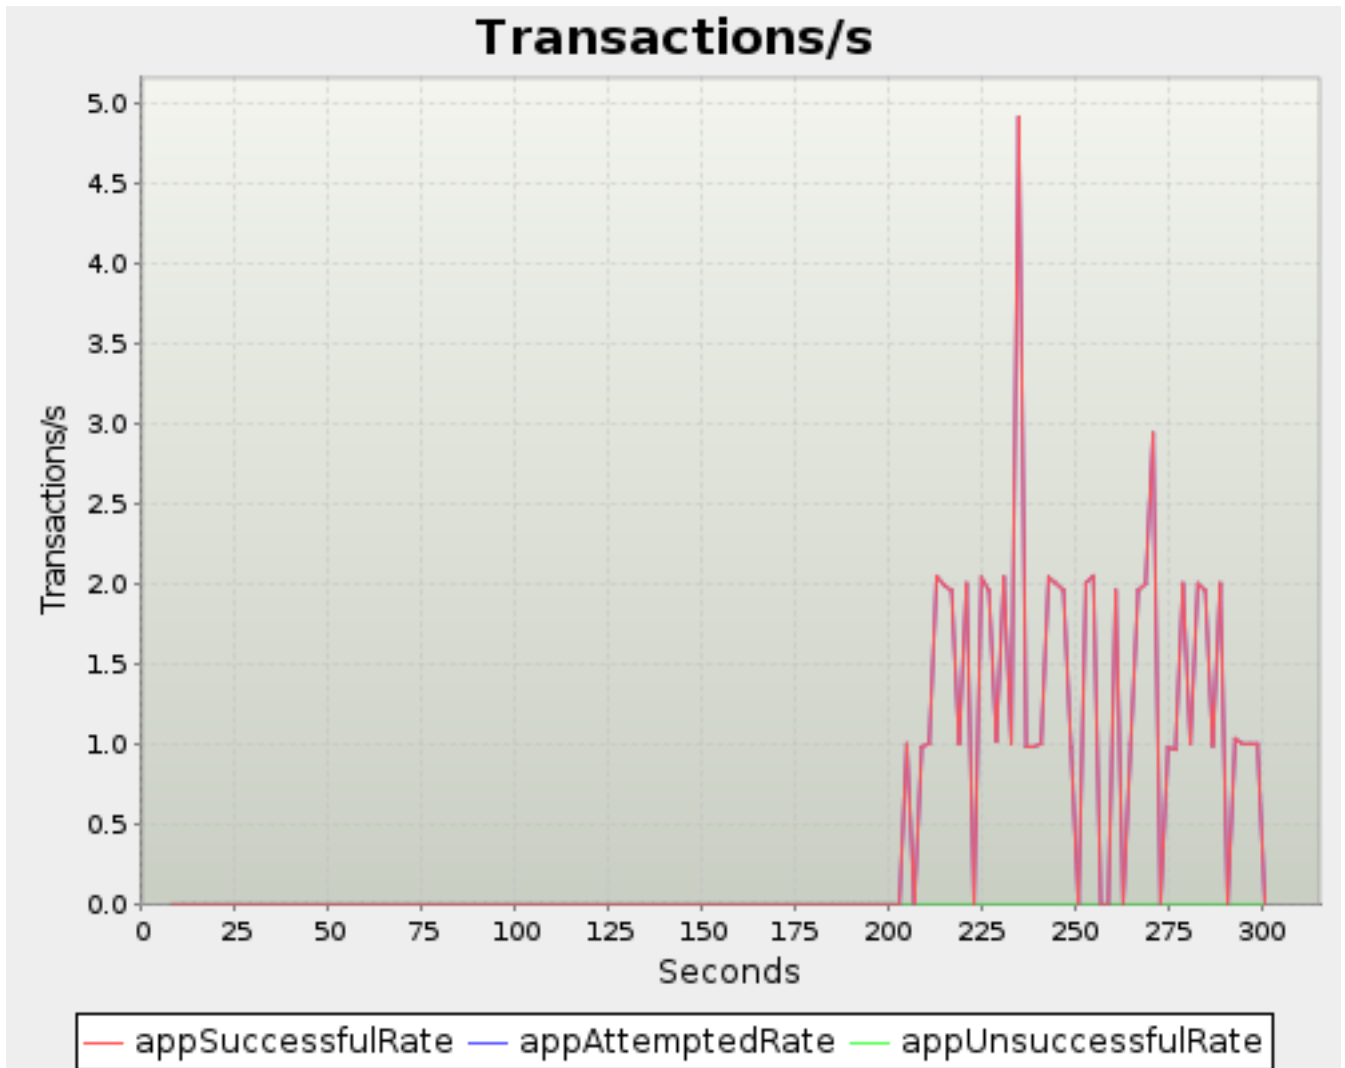

6.3.8.7. Transactions/s

time	appAttemptedRate	appSuccessfulRate	appUnsuccessfulRate
8.000	0	0	0
11.000	0	0	0
14.000	0	0	0
17.000	0	0	0
20.000	0	0	0
23.000	0	0	0
26.000	0	0	0
29.000	0	0	0
32.000	0	0	0
35.000	0	0	0
38.000	0	0	0
41.000	0	0	0
44.000	0	0	0
47.000	0	0	0
50.000	0	0	0
53.000	0	0	0
56.000	0	0	0
59.000	0	0	0
62.000	0	0	0
65.000	0	0	0
68.000	0	0	0
71.000	0	0	0
74.000	0	0	0
77.000	0	0	0
80.000	0	0	0