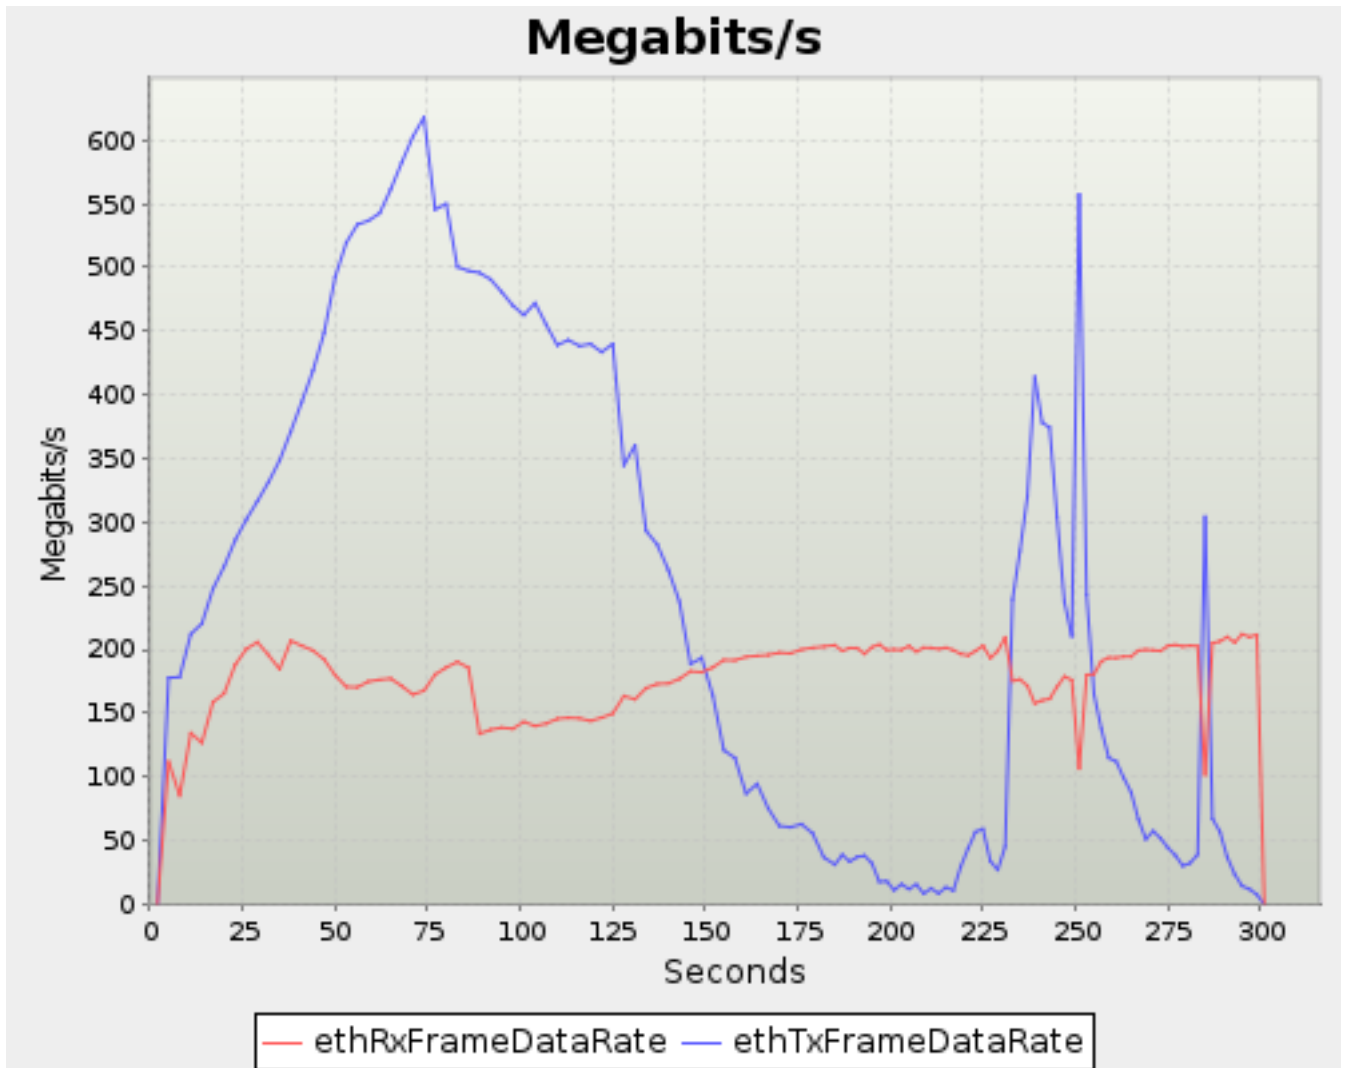

6.1.3.4. Megabits/s

time	ethRxFrameDataRate	ethTxFrameDataRate
2.000	0	0
5.000	112	177.7
8.000	85.31	178.5
11.000	134.4	212.1
14.000	126.8	220.4
17.000	158.7	247.8
20.000	165.5	265.2
23.000	188.1	286
26.000	200.5	302.2
29.000	205.8	316.5
32.000	195.6	331.5
35.000	184.7	348.6
38.000	206.9	371.2
41.000	203	394.6
44.000	199.3	419
47.000	192.3	448.5
50.000	179.9	492.6
53.000	170.7	519.5
56.000	170.4	533.8
59.000	174.9	536.8
62.000	176.3	542.6
65.000	177.2	561.3
68.000	171.4	582.6
71.000	164.7	602.8
74.000	167.7	618