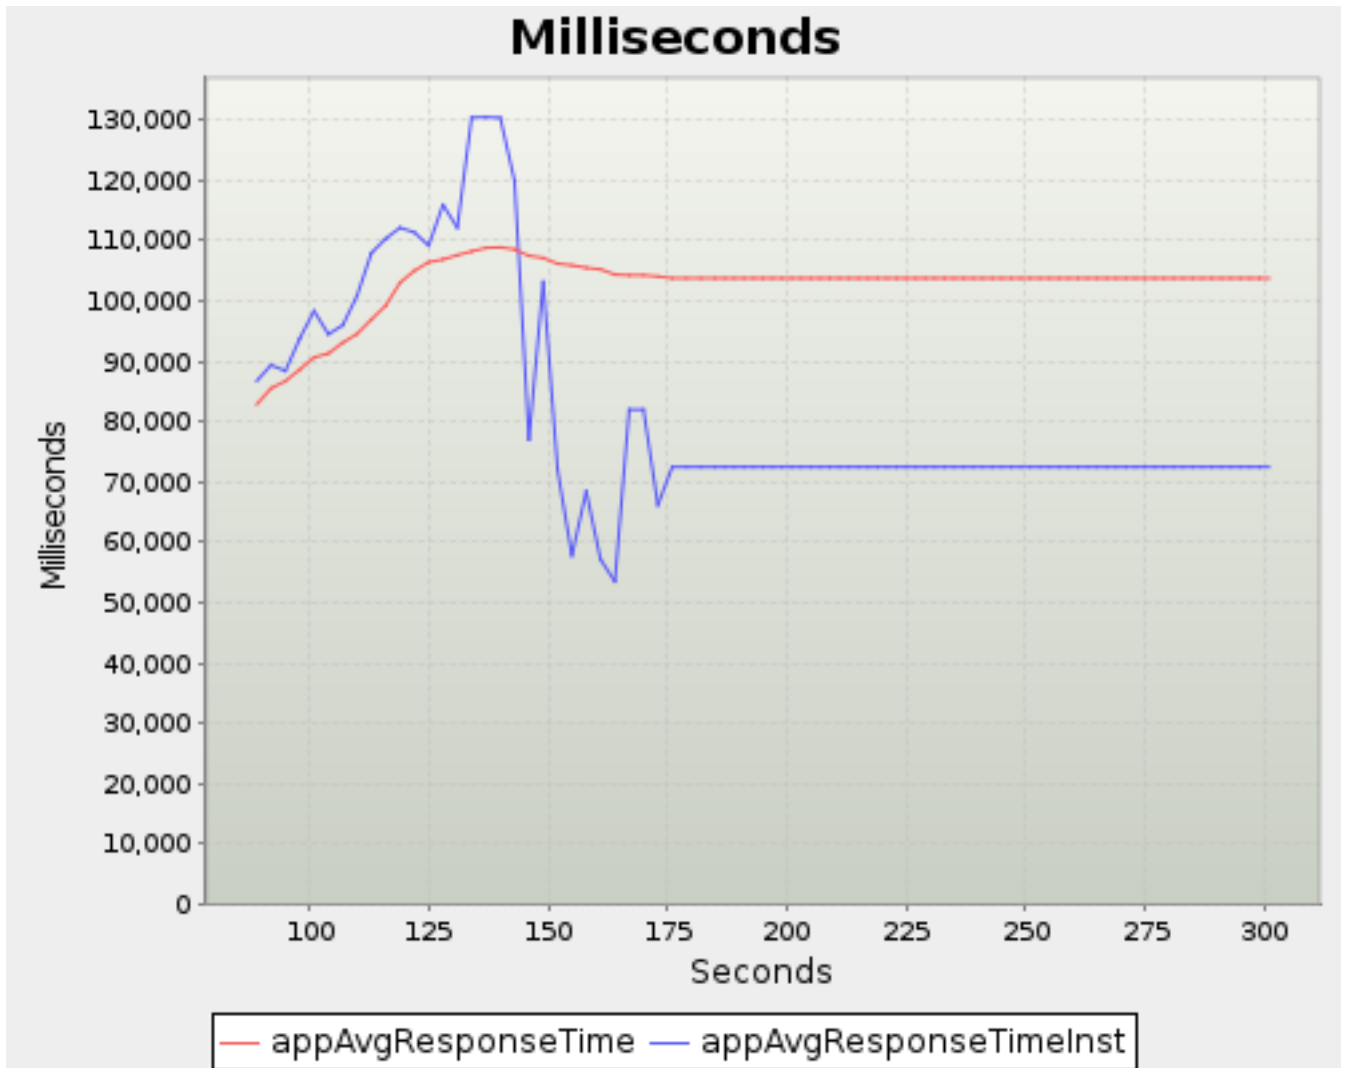

6.3.3.6. Milliseconds

time	appAvgResponseTime	appAvgResponseTimeInst
2.000		
5.000		
8.000		
11.000		
14.000		
17.000		
20.000		
23.000		
26.000		
29.000		
32.000		
35.000		
38.000		
41.000		
44.000		
47.000		
50.000		
53.000		
56.000		
59.000		
62.000		
65.000		
68.000		
71.000		
74.000