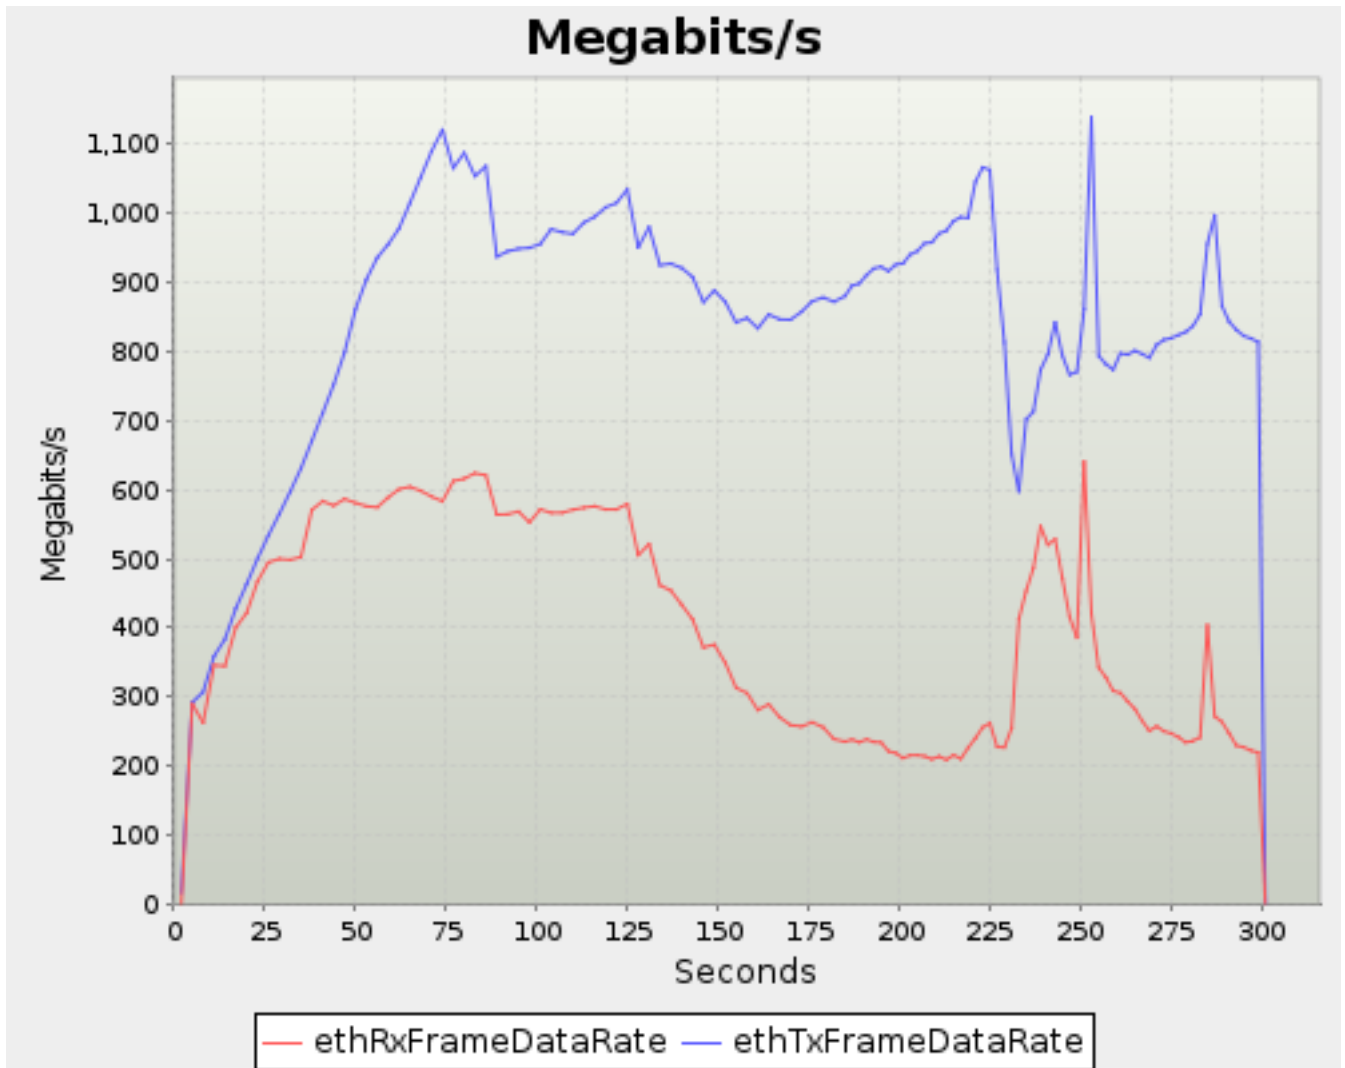

6.1.1.4. Megabits/s

time	ethRxFrameDataRate	ethTxFrameDataRate
2.000	0.0006669	16.26
5.000	290.4	291.9
8.000	262.6	307.2
11.000	346	359
14.000	344.9	383.5
17.000	400.7	428.1
20.000	421.6	463.3
23.000	467.1	500.2
26.000	494.8	533.9
29.000	499.9	564.7
32.000	498.6	597
35.000	502.5	631
38.000	570.9	670.8
41.000	583.5	711.2
44.000	577	752.1
47.000	586.6	798.7
50.000	580.9	860.9
53.000	576.2	904
56.000	574.4	935.7
59.000	588.7	954.9
62.000	600.7	977.8
65.000	604.3	1,015
68.000	598.5	1,052
71.000	590.2	1,090
74.000	583.2	1,121