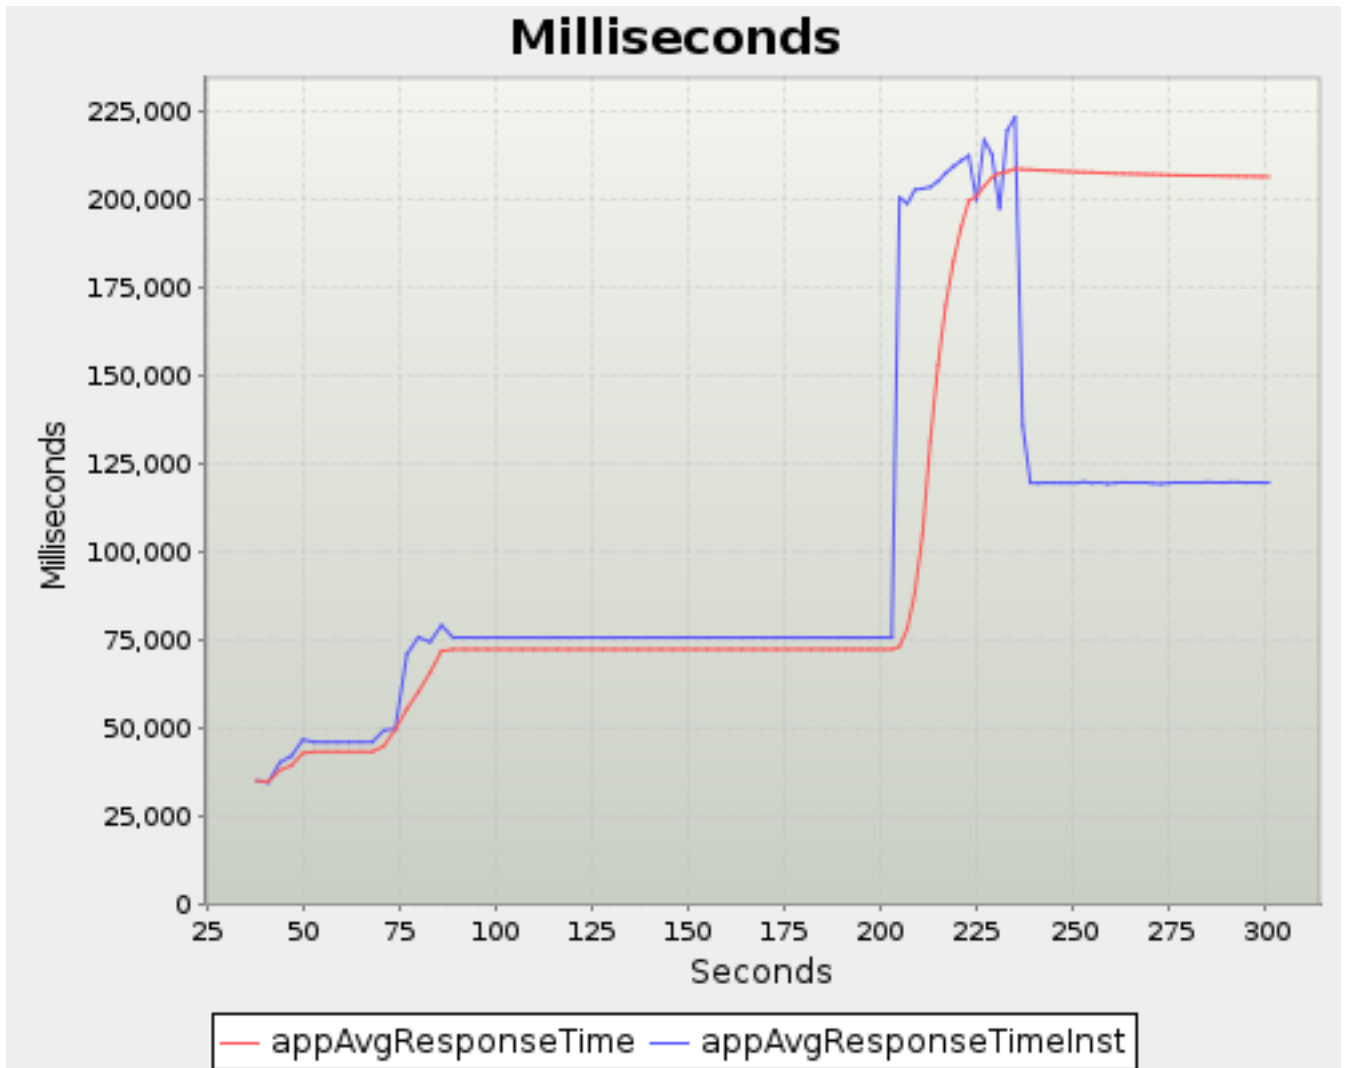

6.3.9.6. Milliseconds

time	appAvgResponseTime	appAvgResponseTimeInst
5.000		
8.000		
11.000		
14.000		
17.000		
20.000		
23.000		
26.000		
29.000		
32.000		
35.000		
38.000	35,084	35,084
41.000	34,843.5	34,603
44.000	38,064.166666666664	40,324
47.000	39,397.666666666664	42,110
50.000	42,959.380952380954	46,779.5
53.000	43,348.833333333336	46,075
56.000	43,348.833333333336	46,075
59.000	43,348.833333333336	46,075
62.000	43,348.833333333336	46,075
65.000	43,348.833333333336	46,075
68.000	43,348.833333333336	46,075
71.000	44,925.51724137931	49,412
74.000	49,626.92105263158	49,871.5
77.000	55,503.192307692305	71,050