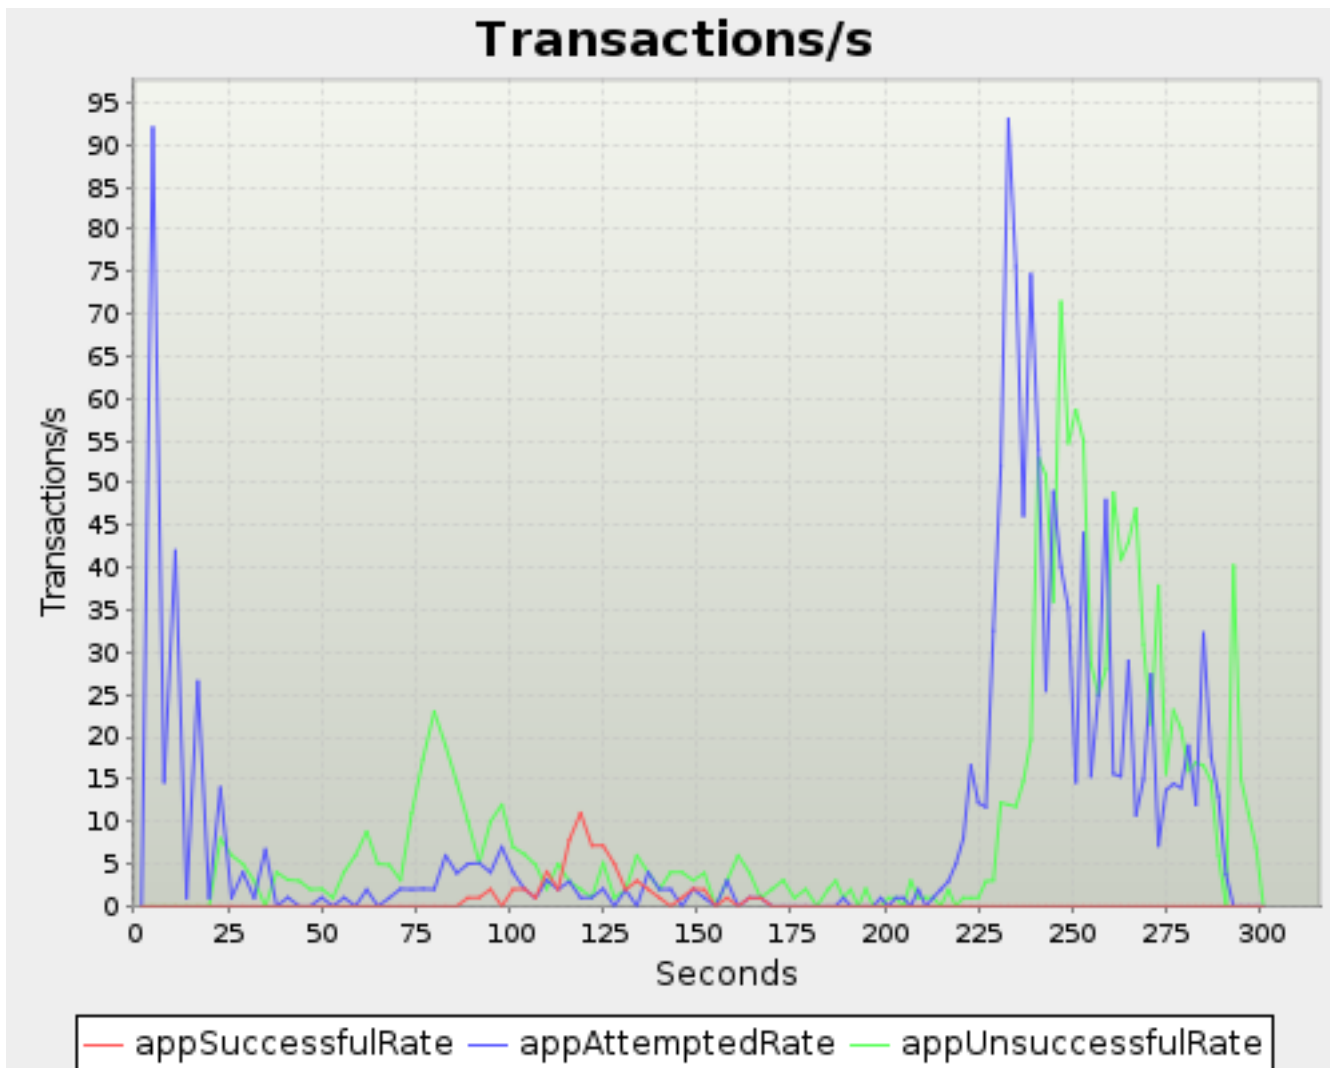

6.3.3.8. Transactions/s

time	appAttemptedRate	appSuccessfulRate	appUnsuccessfulRate
2.000	0	0	0
5.000	92	0	0
8.000	14.68	0	0
11.000	42	0	0
14.000	1	0	0
17.000	26.56	0	0
20.000	0.999	0	0
23.000	14	0	8
26.000	1	0	6
29.000	3.996	0	4.995
32.000	0.999	0	2.997
35.000	6.689	0	0
38.000	0	0	4.004
41.000	1.038	0	3.115
44.000	0	0	3
47.000	0	0	1.992
50.000	1.022	0	2.045
53.000	0	0	1
56.000	1.018	0	4.073
59.000	0	0	6
62.000	1.955	0	8.798
65.000	0	0	4.995
68.000	0.9775	0	4.888
71.000	2.047	0	3.071
74.000	2	0	11