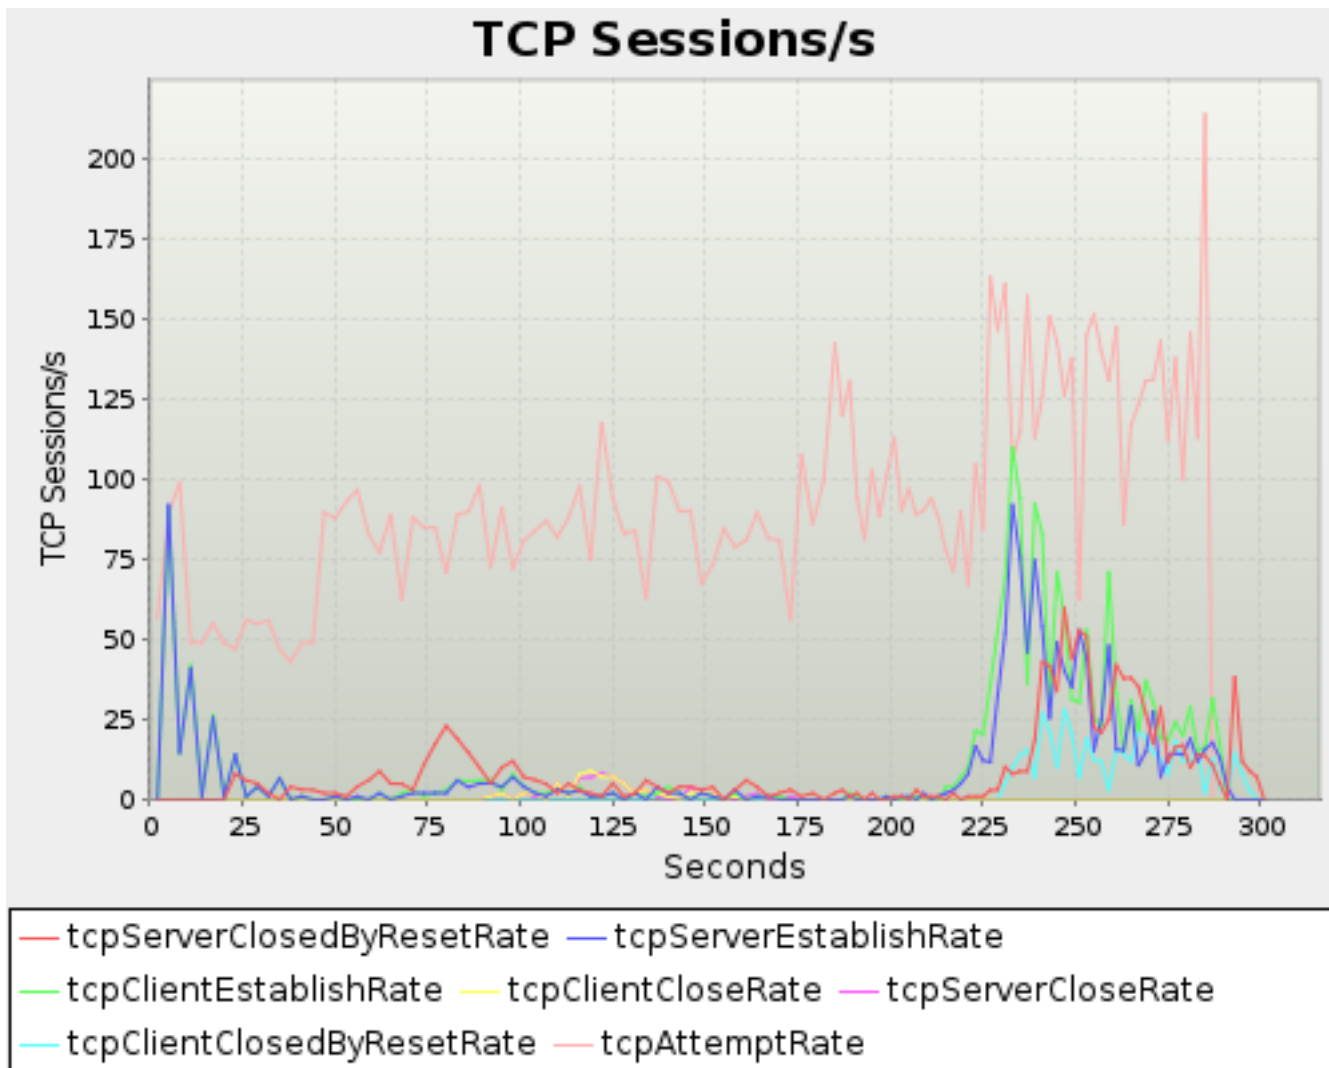

6.4.3. TCP Sessions/s

time	tcpAttemptRate	tcpClientCloseRate	tcpClientClosedByResetRate	tcpClientEstablishRate	tcpServerCloseRate	tcpServerClosedByResetRate	tcpServerEstablishRate
2.000	56.54	0	0	0	0	0	0
5.000	89	0	0	91	0	0	92
8.000	98.83	0	0	14.68	0	0	14.68
11.000	49	0	0	42	0	0	41
14.000	49	0	0	1	0	0	1
17.000	55.16	0	0	26.56	0	0	25.54
20.000	48.95	0	0	0.999	0	0	0.999
23.000	47	0	0	14	0	8	14
26.000	56	0	0	1	0	6	1
29.000	54.95	0	0	3.996	0	4.995	3.996
32.000	55.94	0	0	0.999	0	1.998	0.999
35.000	46.82	0	0	6.689	0	0	6.689
38.000	43.04	0	0	0	0	4.004	0
41.000	48.81	0	0	1.038	0	3.115	1.038
44.000	49	0	0	0	0	3	0
47.000	89.64	0	0	0	0	1.992	0
50.000	87.93	0	0	1.022	0	2.045	1.022
53.000	93	0	0	0	0	1	0
56.000	96.74	0	0	0	0	4.073	1.018
59.000	83	0	0	0	0	6	0
62.000	77.22	0	0	1.955	0	8.798	1.955
65.000	88.91	0	0	0	0	4.995	0
68.000	62.56	0	0	1.955	0	4.888	0.9775