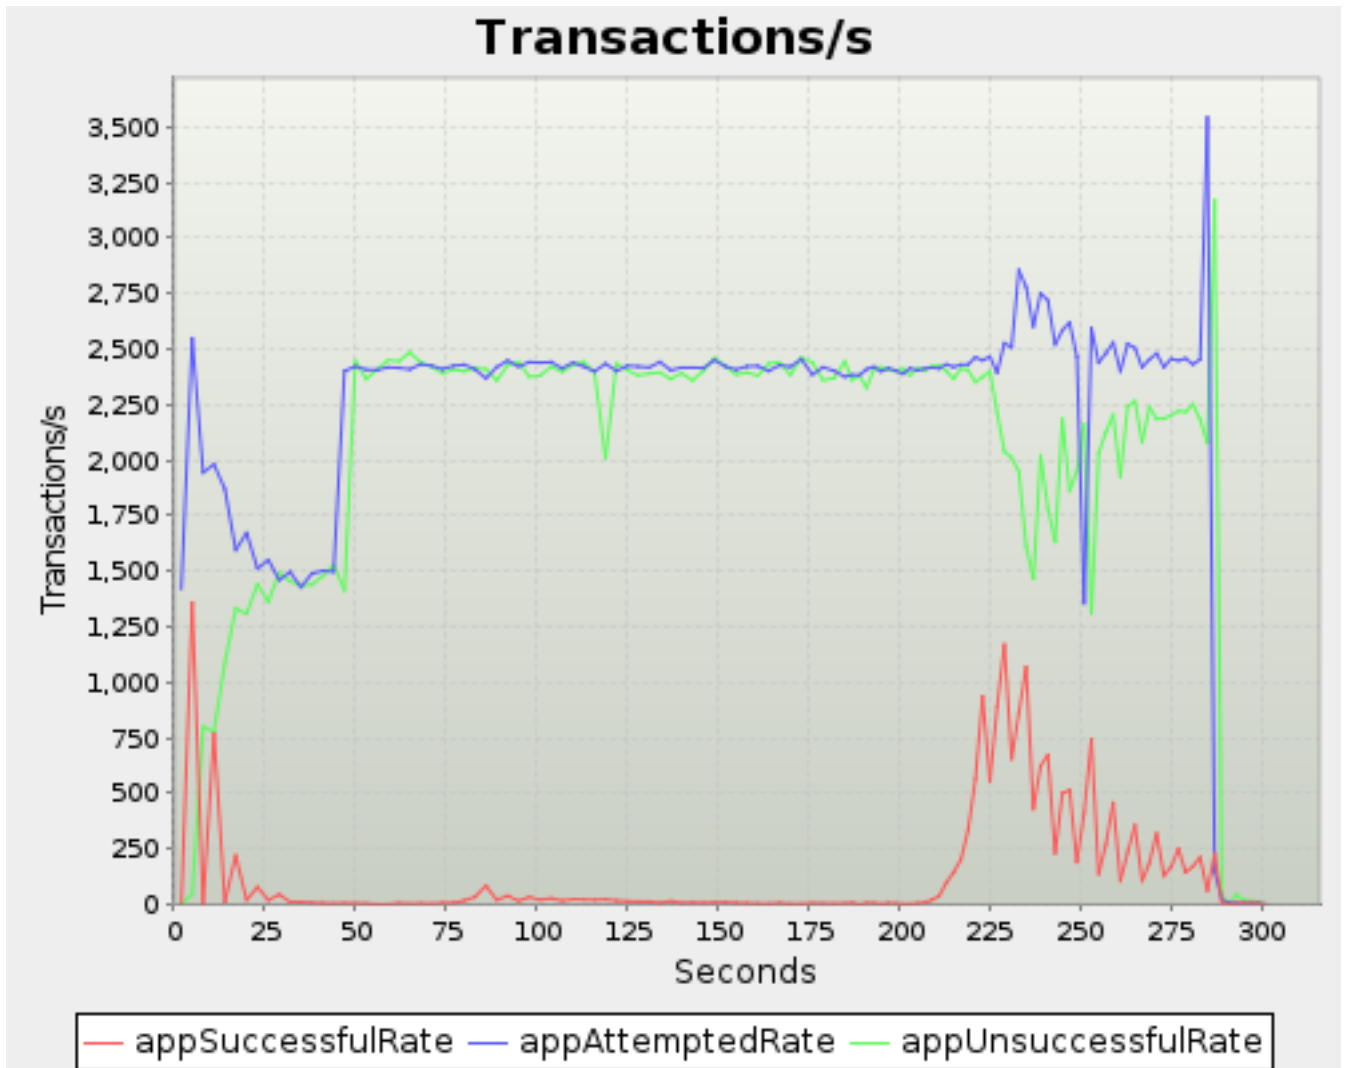

6.3.1.9. Transactions/s

time	appAttemptedRate	appSuccessfulRate	appUnsuccessfulRate
2.000	1,421	0	0
5.000	2,549	1,358	46
8.000	1,944	0.9785	798.4
11.000	1,981	768	779
14.000	1,870	11	1,087
17.000	1,596	219.6	1,331
20.000	1,672	18.98	1,309
23.000	1,512	77	1,441
26.000	1,550	18	1,362
29.000	1,461	43.96	1,494
32.000	1,497	9.99	1,455
35.000	1,428	10.03	1,435
38.000	1,489	7.007	1,439
41.000	1,502	5.192	1,478
44.000	1,498	3	1,529
47.000	2,401	4.98	1,413
50.000	2,422	4.09	2,447
53.000	2,408	3	2,365
56.000	2,406	0	2,409
59.000	2,418	0	2,450
62.000	2,415	4.888	2,446
65.000	2,410	1.998	2,486
68.000	2,432	3.91	2,441
71.000	2,426	2.047	2,422
74.000	2,410	6	2,391