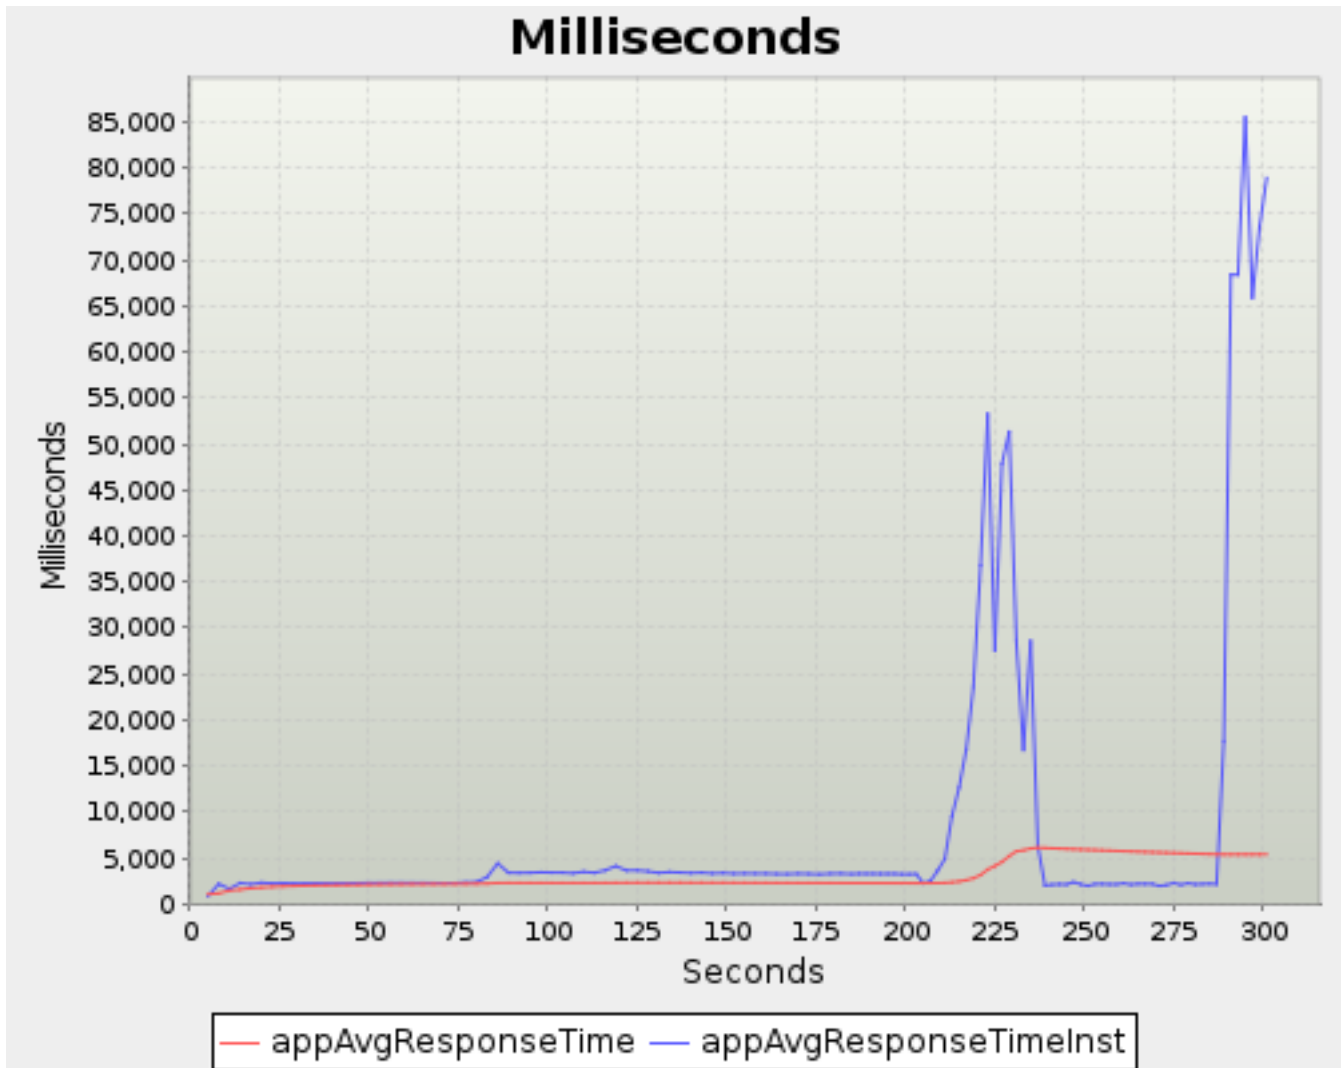

6.3.1.6. Milliseconds

time	appAvgResponseTime	appAvgResponseTimeInst
2.000		
5.000	1,089.7430305755395	880.1519258202568
8.000	1,180.9389174478379	2,197.647852760736
11.000	1,488.1335919709877	1,661.7171521035598
14.000	1,595.697712959894	2,304.8512773722628
17.000	1,743.5098997302387	2,168.63300330033
20.000	1,826.3515592166093	2,342.6455505279037
23.000	1,901.6443135318189	2,262.9043824701193
26.000	1,948.746797425682	2,299.469387755102
29.000	1,988.8112338362068	2,255.9908436886853
32.000	2,018.8536115260445	2,262.3771389459275
35.000	2,043.5625257765525	2,287.939814814815
38.000	2,061.494397675483	2,270.2717164697706
41.000	2,078.2854507260936	2,273.8677918424755
44.000	2,092.931221933349	2,285.5530799475755
47.000	2,104.7497522689023	2,300.6875439831106
50.000	2,127.145466760052	2,319.2646321070233
53.000	2,142.707158491886	2,321.325875897003
56.000	2,154.2289919946948	2,332.601354210749
59.000	2,164.058804935473	2,330.9668576104746
62.000	2,171.524037975962	2,324.3865546218485
65.000	2,177.923849411765	2,319.769726247987
68.000	2,183.1777781695105	2,309.391025641026
71.000	2,189.7389970736235	2,295.4322607959357
74.000	2,198.1279249827944	2,298.1908171861837