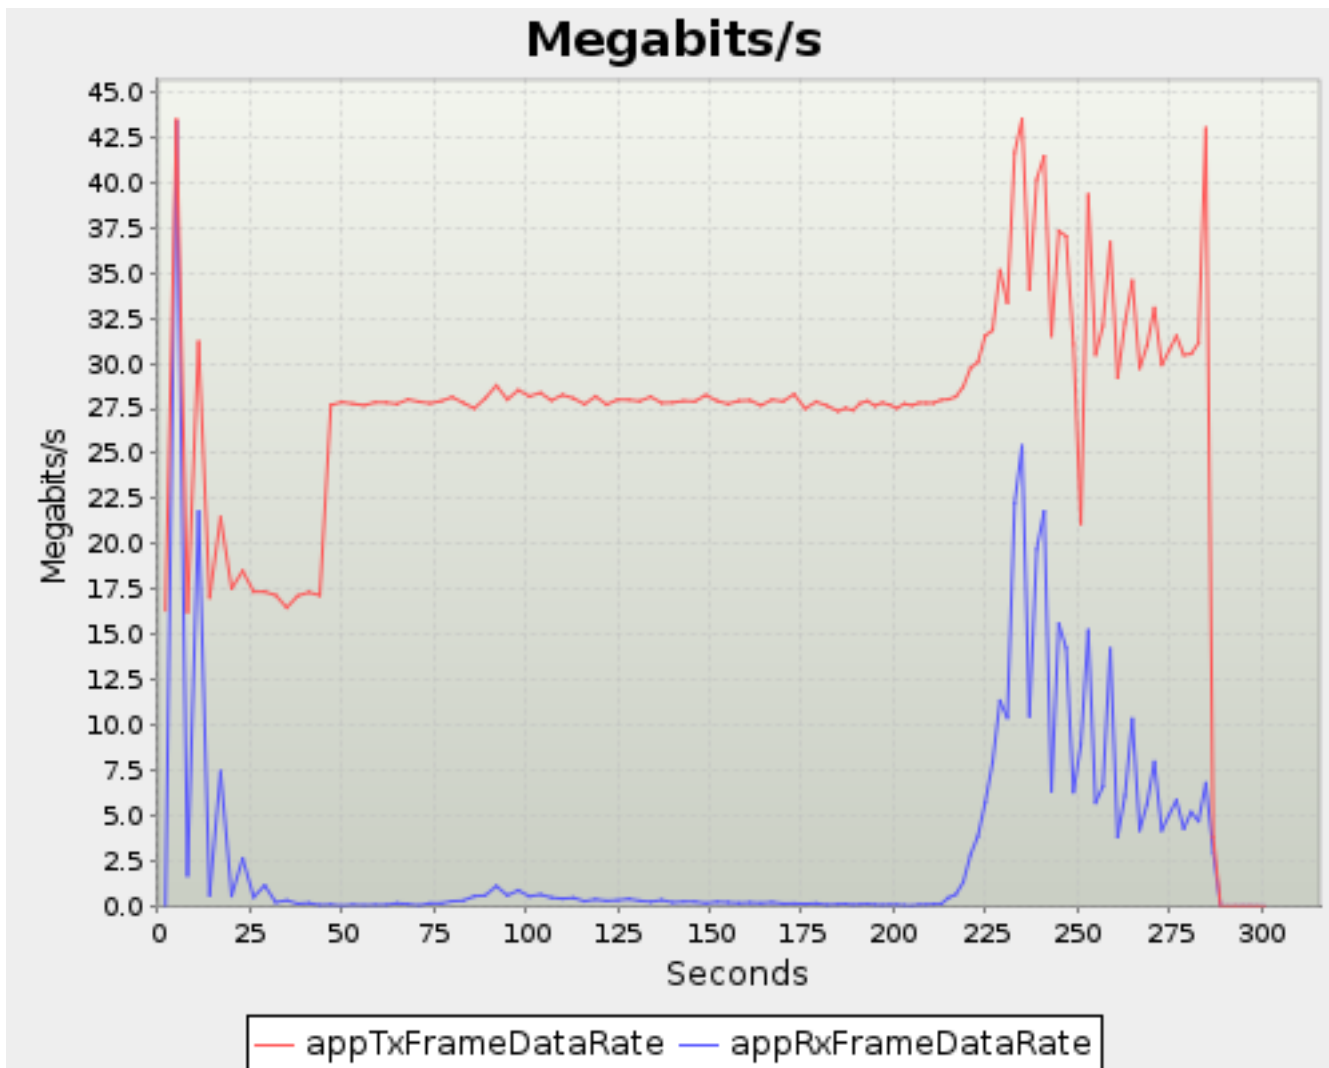

6.3.10.5. Megabits/s

time	appRxFrameDataRate	appTxFrameDataRate
2.000	0	16.35
5.000	43.35	43.46
8.000	1.703	16.26
11.000	21.81	31.19
14.000	0.609	17.06
17.000	7.441	21.48
20.000	0.5708	17.55
23.000	2.635	18.53
26.000	0.5066	17.38
29.000	1.142	17.37
32.000	0.2168	17.18
35.000	0.3206	16.5
38.000	0.1395	17.15
41.000	0.175	17.35
44.000	0.05442	17.18
47.000	0.08465	27.69
50.000	0.02408	27.85
53.000	0.07757	27.77
56.000	0.04651	27.68
59.000	0.06876	27.84
62.000	0.06731	27.83
65.000	0.166	27.76
68.000	0.1082	28
71.000	0.04006	27.87
74.000	0.1595	27.79