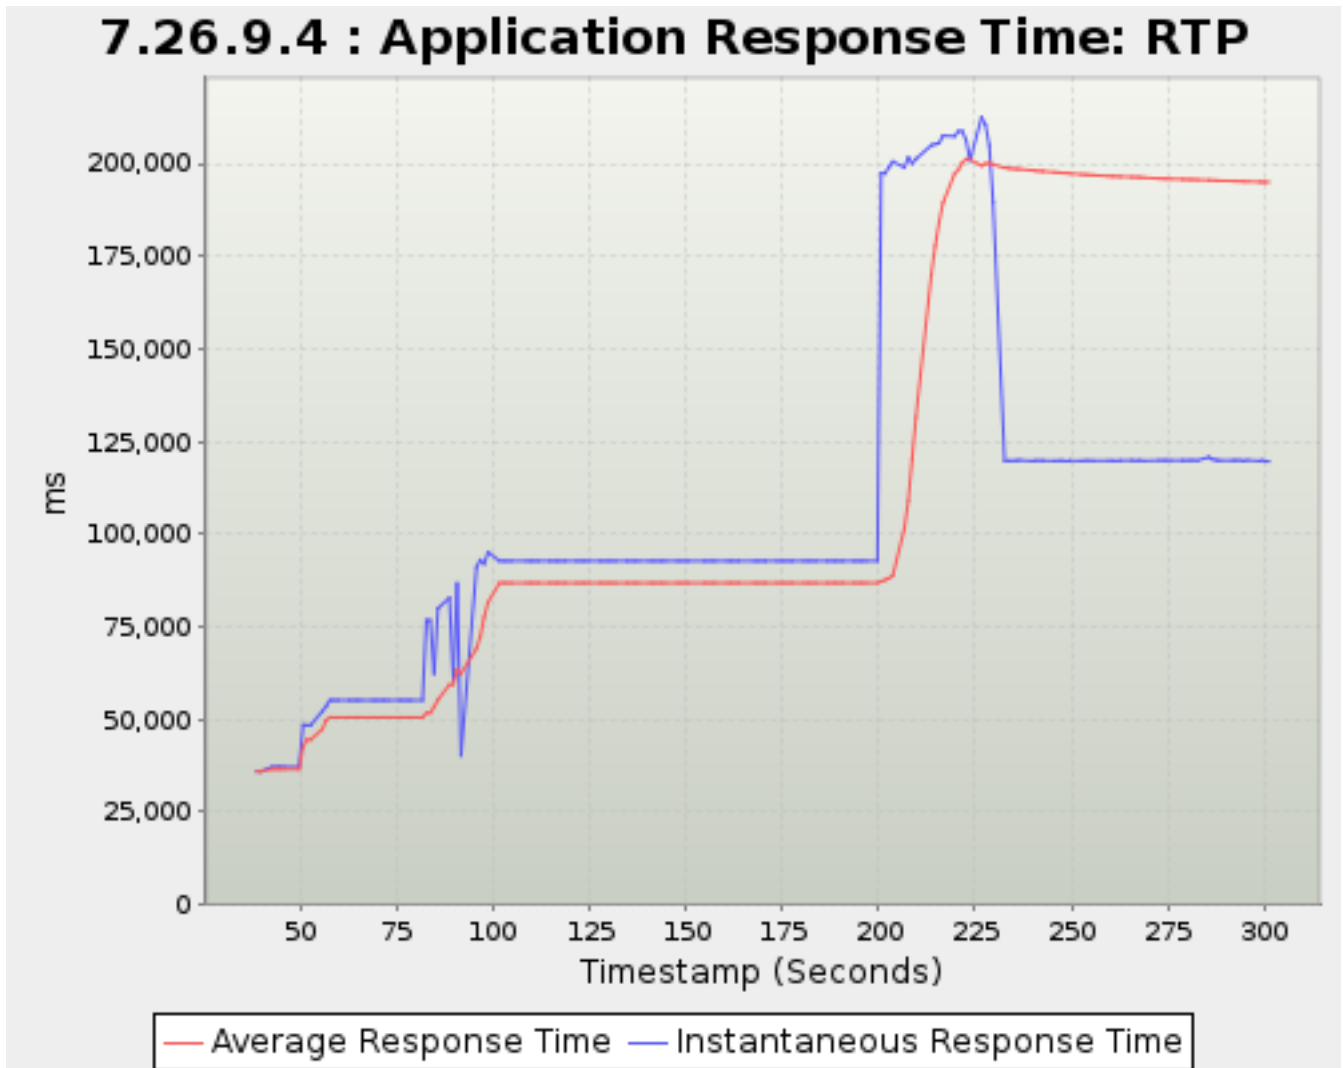

7.26.9.4. Application Response Time: RTP

Timestamp	Average Response Time	Instantaneous Response Time
<i>Seconds</i>		<i>Milliseconds</i>
3.662	0.0000	0.0000
4.662	0.0000	0.0000
5.640	0.0000	0.0000
6.663	0.0000	0.0000
9.640	0.0000	0.0000
10.645	0.0000	0.0000
11.641	0.0000	0.0000
12.645	0.0000	0.0000
13.663	0.0000	0.0000
16.663	0.0000	0.0000
17.641	0.0000	0.0000
18.663	0.0000	0.0000
19.663	0.0000	0.0000
22.663	0.0000	0.0000
23.663	0.0000	0.0000
24.640	0.0000	0.0000
25.640	0.0000	0.0000
26.663	0.0000	0.0000
29.641	0.0000	0.0000
30.663	0.0000	0.0000
31.663	0.0000	0.0000
32.641	0.0000	0.0000
36.641	0.0000	0.0000
37.662	0.0000	0.0000