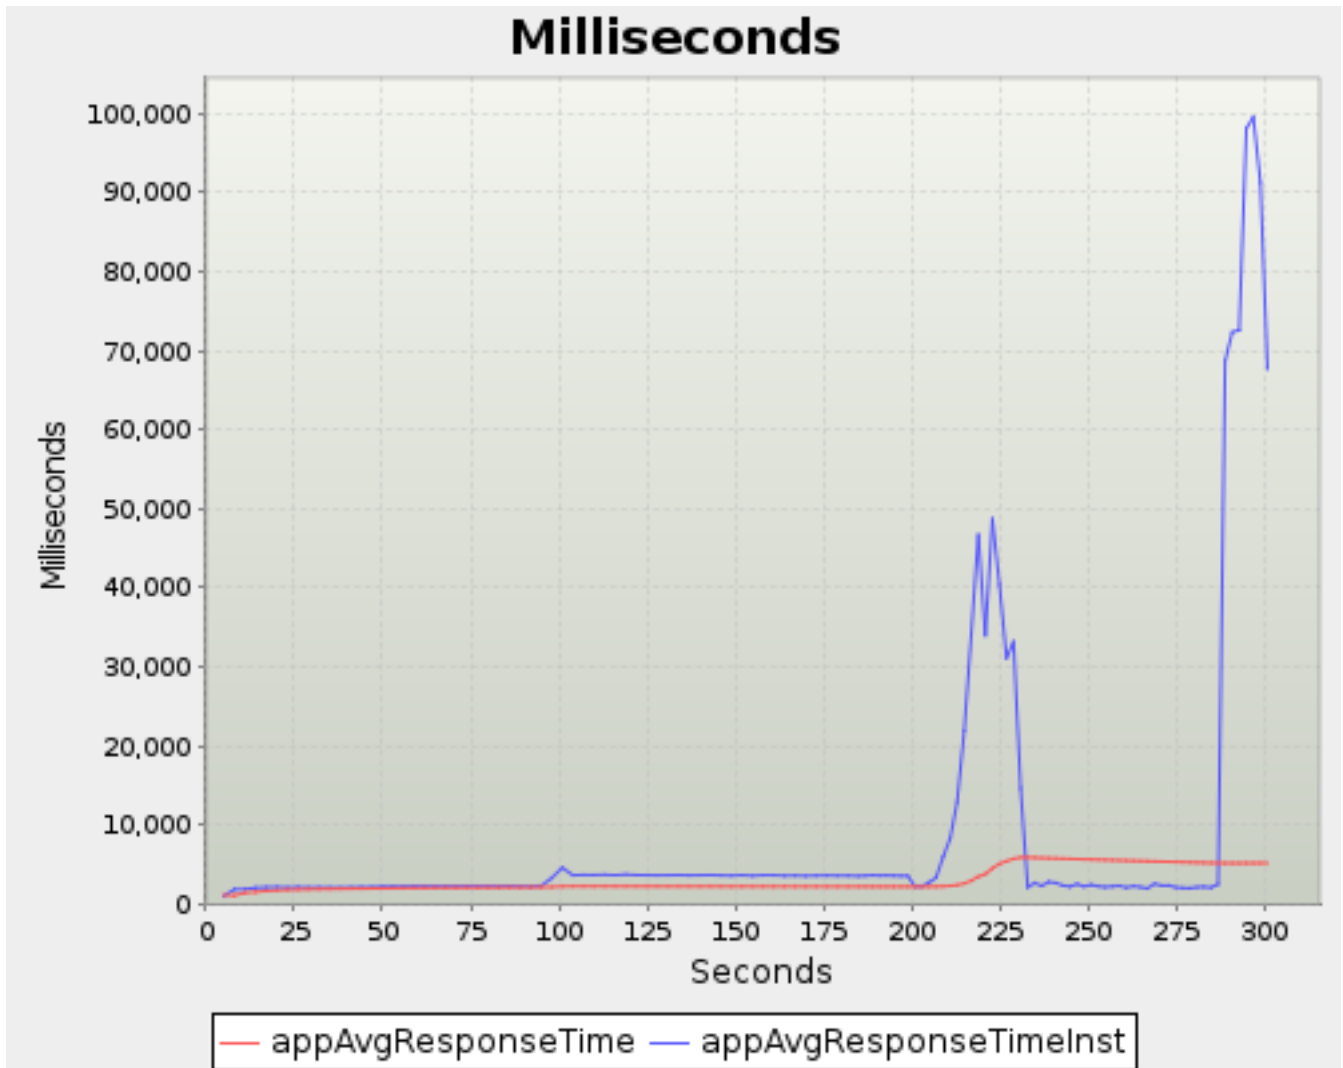

6.3.1.6. Milliseconds

time	appAvgResponseTime	appAvgResponseTimeInst
2.000		
5.000	1,160.6375126390294	1,027.4074595355385
8.000	1,104.9640507878232	1,876.0425531914893
11.000	1,442.3638109170704	1,884.67578125
14.000	1,549.7849867448026	2,086.7836134453783
17.000	1,682.9063437517045	2,137.2102272727275
20.000	1,758.2160721607215	2,168.731922398589
23.000	1,817.0586368386423	2,115.051868802441
26.000	1,860.7745081553724	2,160.049519586105
29.000	1,892.8670357650403	2,119.2436281859073
32.000	1,918.3739356481603	2,127.6315422191205
35.000	1,936.3854011797996	2,112.2070823710546
38.000	1,953.9779944168192	2,106.7288949897047
41.000	1,967.7063883541866	2,124.6183431952663
44.000	1,980.3003445210047	2,155.8263045032168
47.000	1,992.2664190269825	2,159.318278052223
50.000	2,009.5649244845522	2,226.8663321167883
53.000	2,031.5563102820104	2,244.105516637478
56.000	2,049.7886606557167	2,242.943339100346
59.000	2,069.662575383853	2,280.200257842716
62.000	2,080.7257002724796	2,269.1158110882957
65.000	2,089.591254117051	2,271.44781290602
68.000	2,097.2759824749	2,266.2344353799913
71.000	2,103.349229823514	2,270.606364428945
74.000	2,110.060284729155	2,285.461807071148