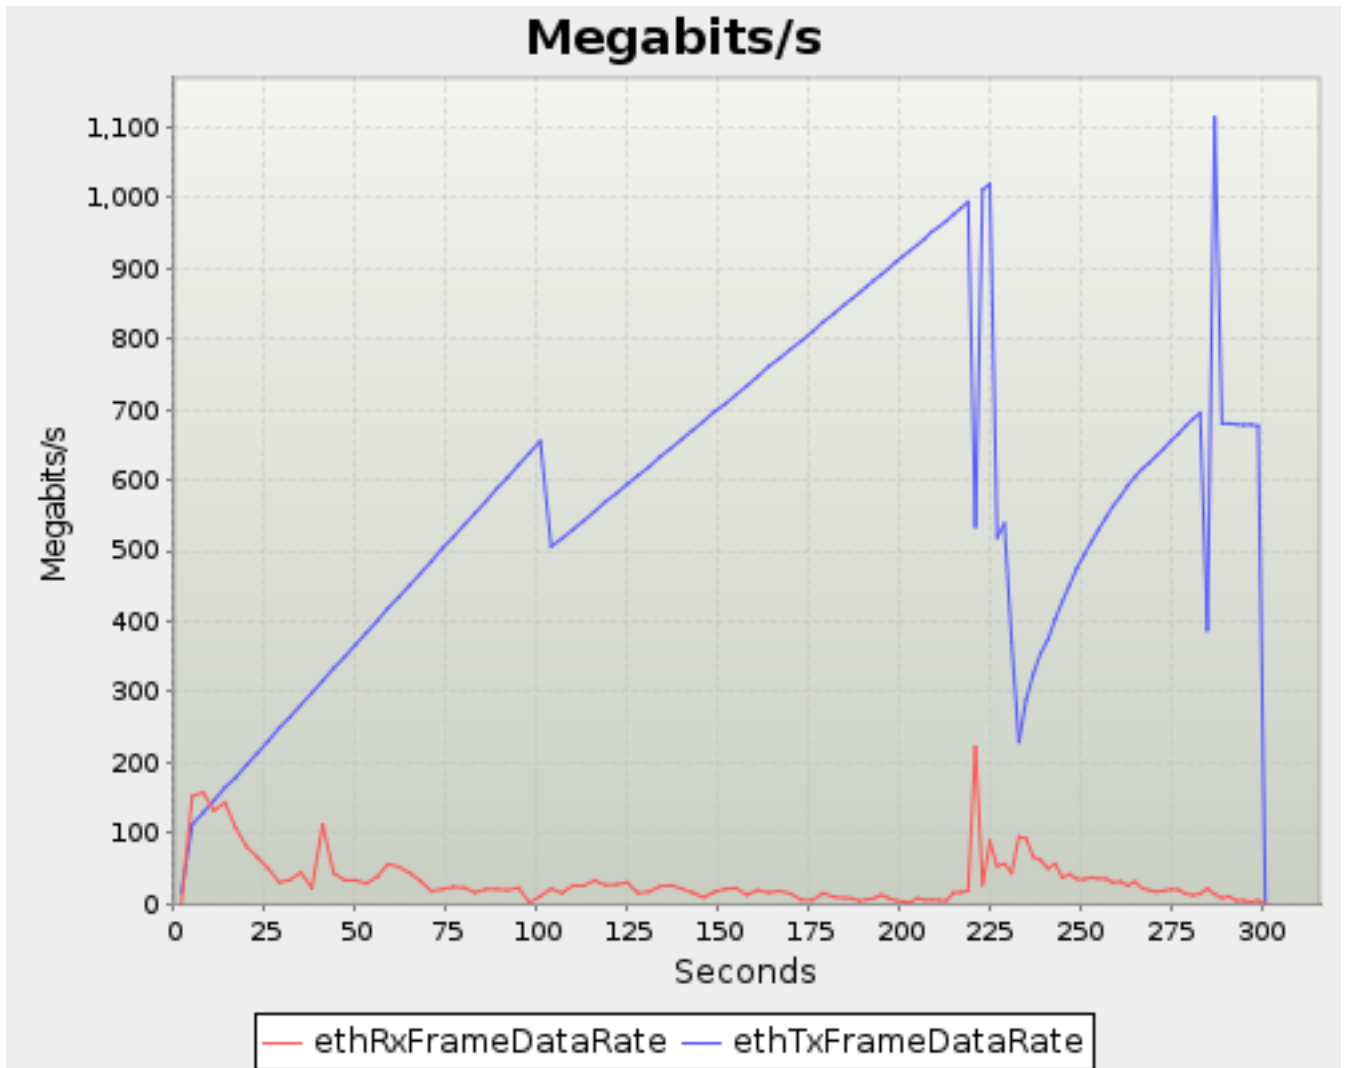

6.1.2.4. Megabits/s

time	ethRxFrameDataRate	ethTxFrameDataRate
2.000	0	16.39
5.000	152.8	112.7
8.000	158	129.4
11.000	132.5	146.7
14.000	143.6	165
17.000	107.9	179.2
20.000	81.41	197.2
23.000	66.02	213.8
26.000	50.26	230.9
29.000	30.95	249.4
32.000	34.36	264.9
35.000	44.96	282.2
38.000	22.61	299
41.000	112.6	316.1
44.000	44.09	333.9
47.000	34.21	349.5
50.000	34.03	367
53.000	29.21	383.7
56.000	38.77	400.7
59.000	56.44	418.9
62.000	52.89	434.4
65.000	44.04	451.3
68.000	32.52	468.1
71.000	18.52	485.1
74.000	21.31	503.7