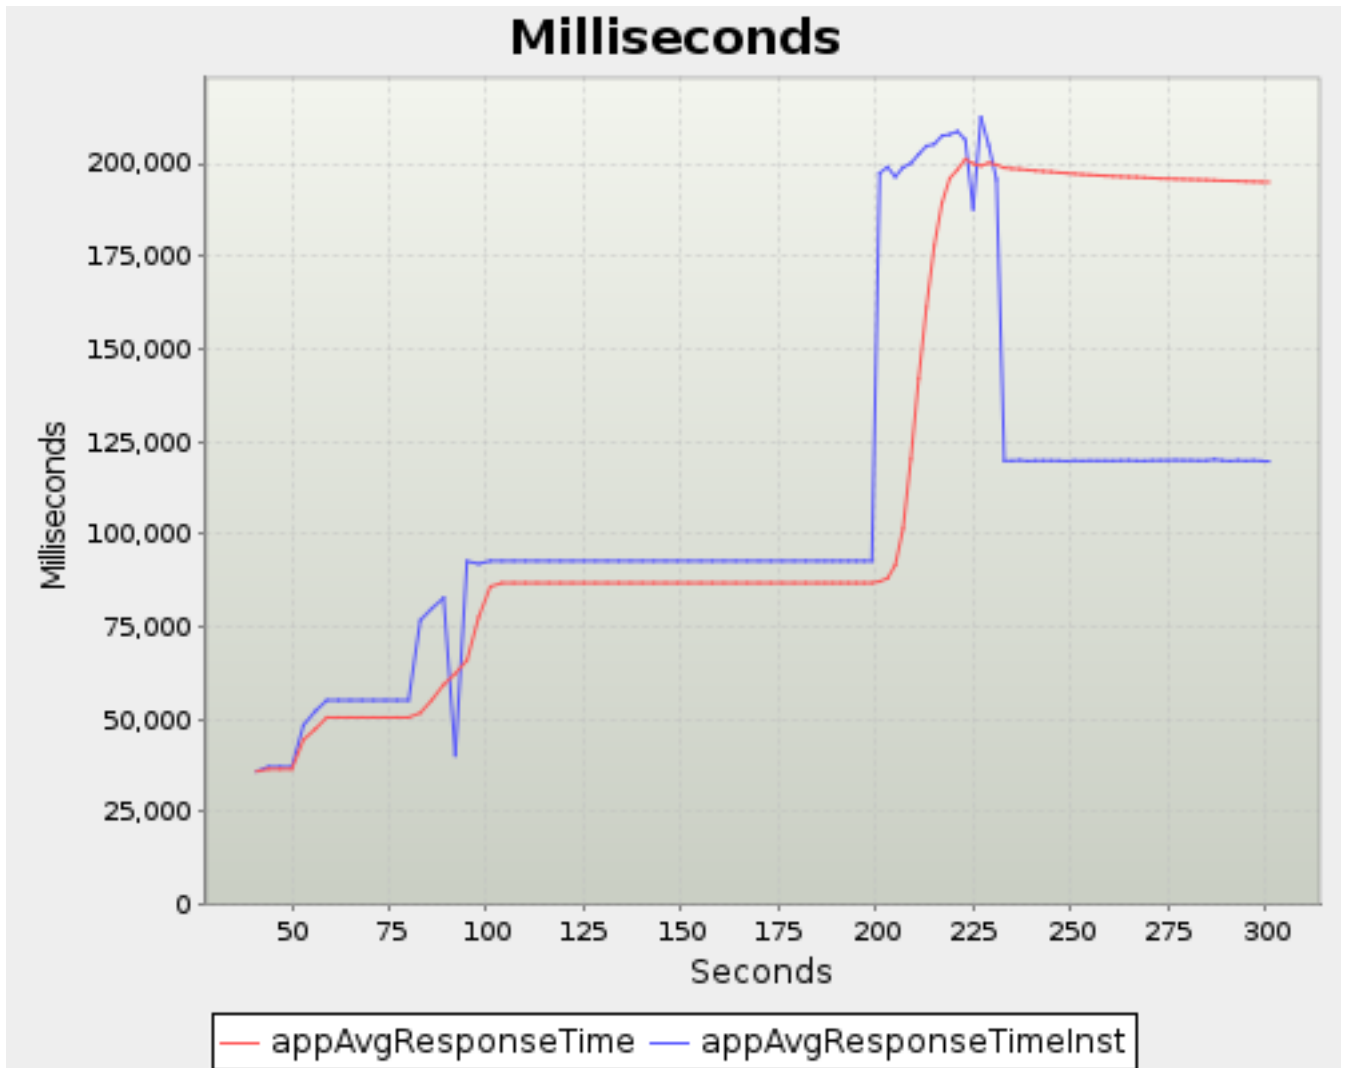

6.3.9.6. Milliseconds

time	appAvgResponseTime	appAvgResponseTimeInst
5.000		
8.000		
11.000		
14.000		
17.000		
20.000		
23.000		
26.000		
29.000		
32.000		
35.000		
38.000		
41.000	35,878	35,878
44.000	36,485.5	37,093
47.000	36,485.5	37,093
50.000	36,485.5	37,093
53.000	44,415.333333333336	48,349.5
56.000	47,266.545454545456	52,098
59.000	50,446.19047619047	55,087
62.000	50,446.19047619047	55,087
65.000	50,446.19047619047	55,087
68.000	50,446.19047619047	55,087
71.000	50,446.19047619047	55,087
74.000	50,446.19047619047	55,087
77.000	50,446.19047619047	55,087