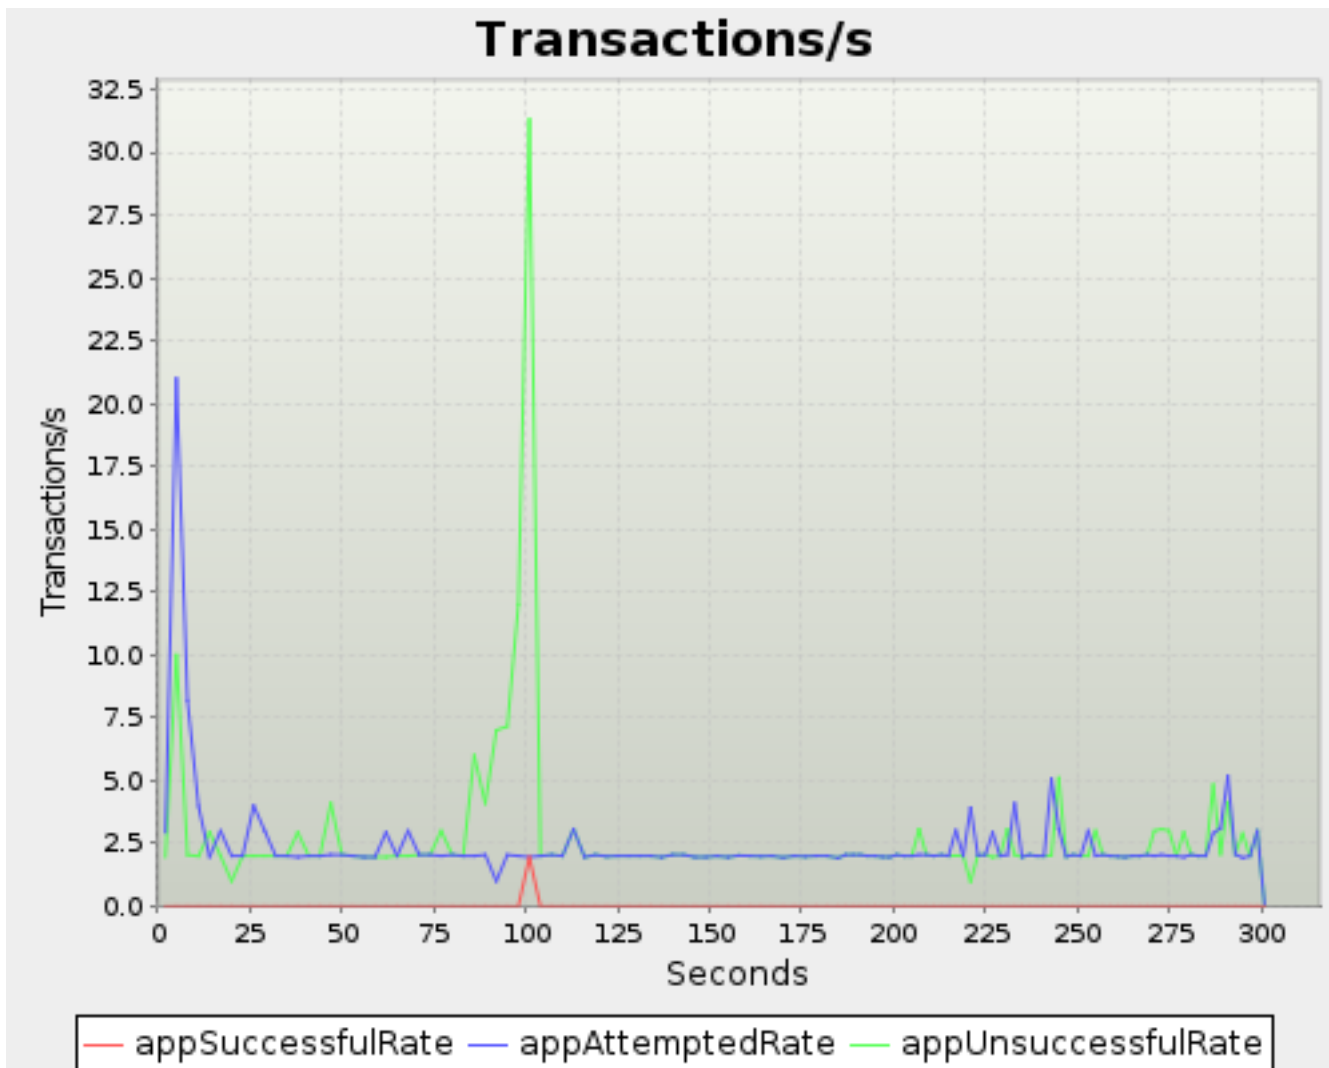

6.3.2.8. Transactions/s

time	appAttemptedRate	appSuccessfulRate	appUnsuccessfulRate
2.000	2.941	0	1.961
5.000	21	0	10
8.000	8.18	0	2.045
11.000	3.98	0	1.99
14.000	1.965	0	2.947
17.000	3	0	2
20.000	2	0	1
23.000	2	0	2
26.000	4	0	2
29.000	3	0	2
32.000	2	0	2
35.000	2	0	2
38.000	1.959	0	2.938
41.000	2.002	0	2.002
44.000	1.998	0	1.998
47.000	2.049	0	4.098
50.000	2.045	0	2.045
53.000	2	0	2
56.000	1.957	0	1.957
59.000	1.957	0	1.957
62.000	2.935	0	1.957
65.000	2	0	2
68.000	3	0	2
71.000	2.047	0	2.047
74.000	2.047	0	2.047