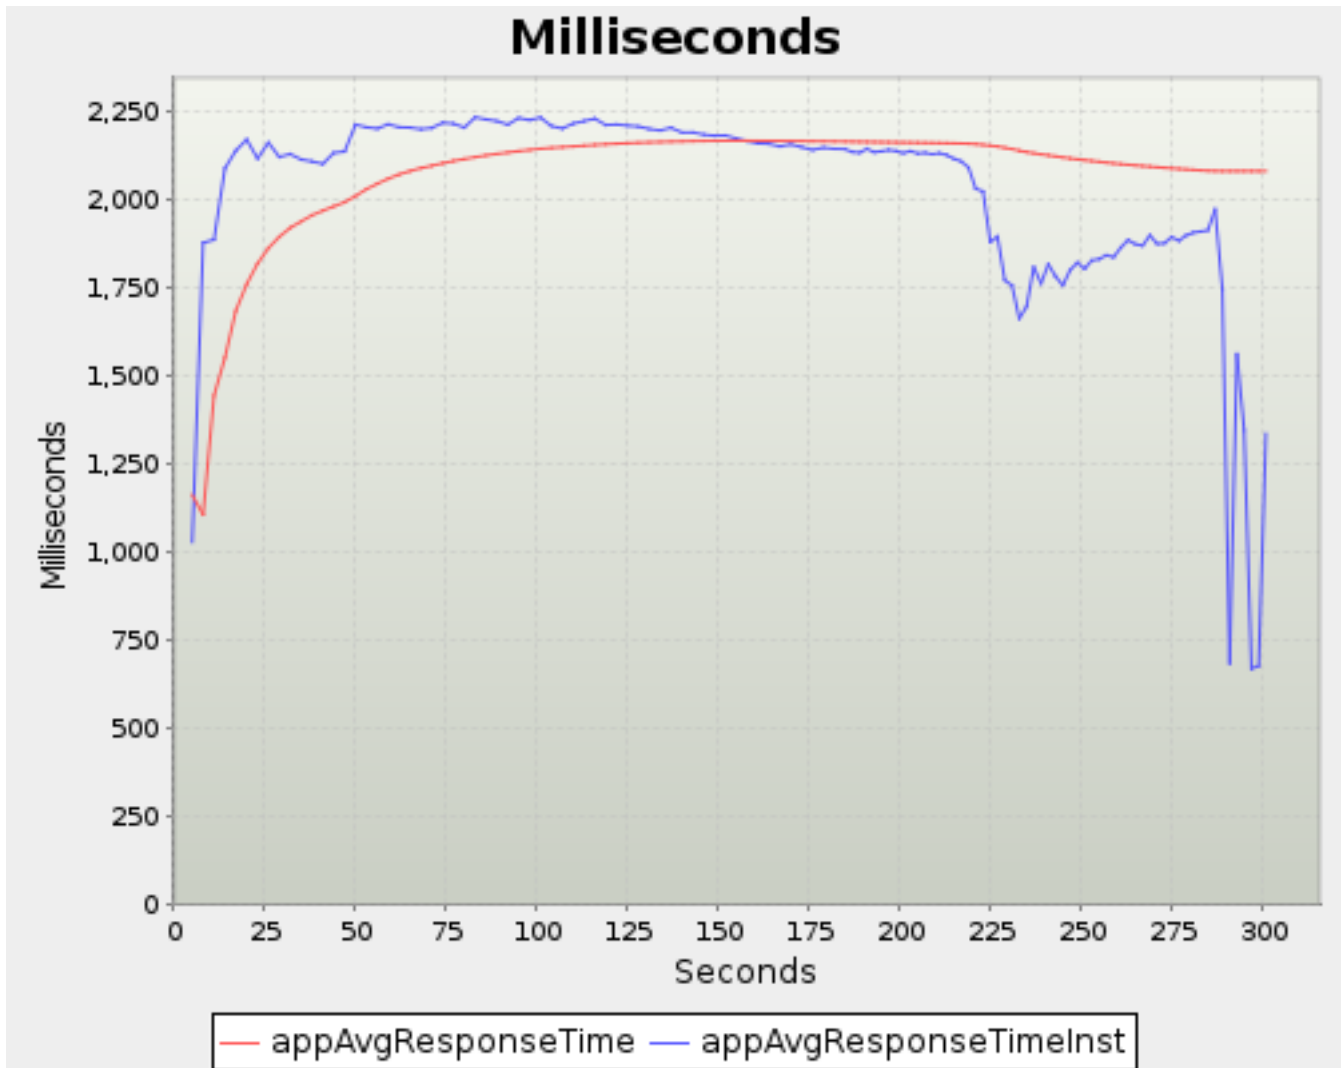

6.3.10.6. Milliseconds

time	appAvgResponseTime	appAvgResponseTimeInst
2.000		
5.000	1,160.6375126390294	1,027.4074595355385
8.000	1,104.9640507878232	1,876.0425531914893
11.000	1,442.3638109170704	1,884.67578125
14.000	1,549.7849867448026	2,086.7836134453783
17.000	1,682.9063437517045	2,137.2102272727275
20.000	1,758.2160721607215	2,168.731922398589
23.000	1,817.0586368386423	2,115.051868802441
26.000	1,860.7745081553724	2,160.049519586105
29.000	1,892.8670357650403	2,119.2436281859073
32.000	1,918.3739356481603	2,127.6315422191205
35.000	1,936.3854011797996	2,112.2070823710546
38.000	1,953.9779944168192	2,106.7288949897047
41.000	1,967.0264281847167	2,099.634344929682
44.000	1,979.0220427518245	2,130.83547925608
47.000	1,991.08000412747	2,134.6475988700563
50.000	2,008.4846144204555	2,210.9529895025103
53.000	2,027.964819862443	2,203.697633654689
56.000	2,043.3902824945972	2,199.778787878788
59.000	2,057.6700939654356	2,212.0331325301204
62.000	2,069.653141318449	2,203.9621710526317
65.000	2,079.297818638879	2,202.7372072853427
68.000	2,087.666237601272	2,198.1079105760964
71.000	2,094.303200684333	2,201.4447839371455
74.000	2,101.543262292331	2,216.229020979021