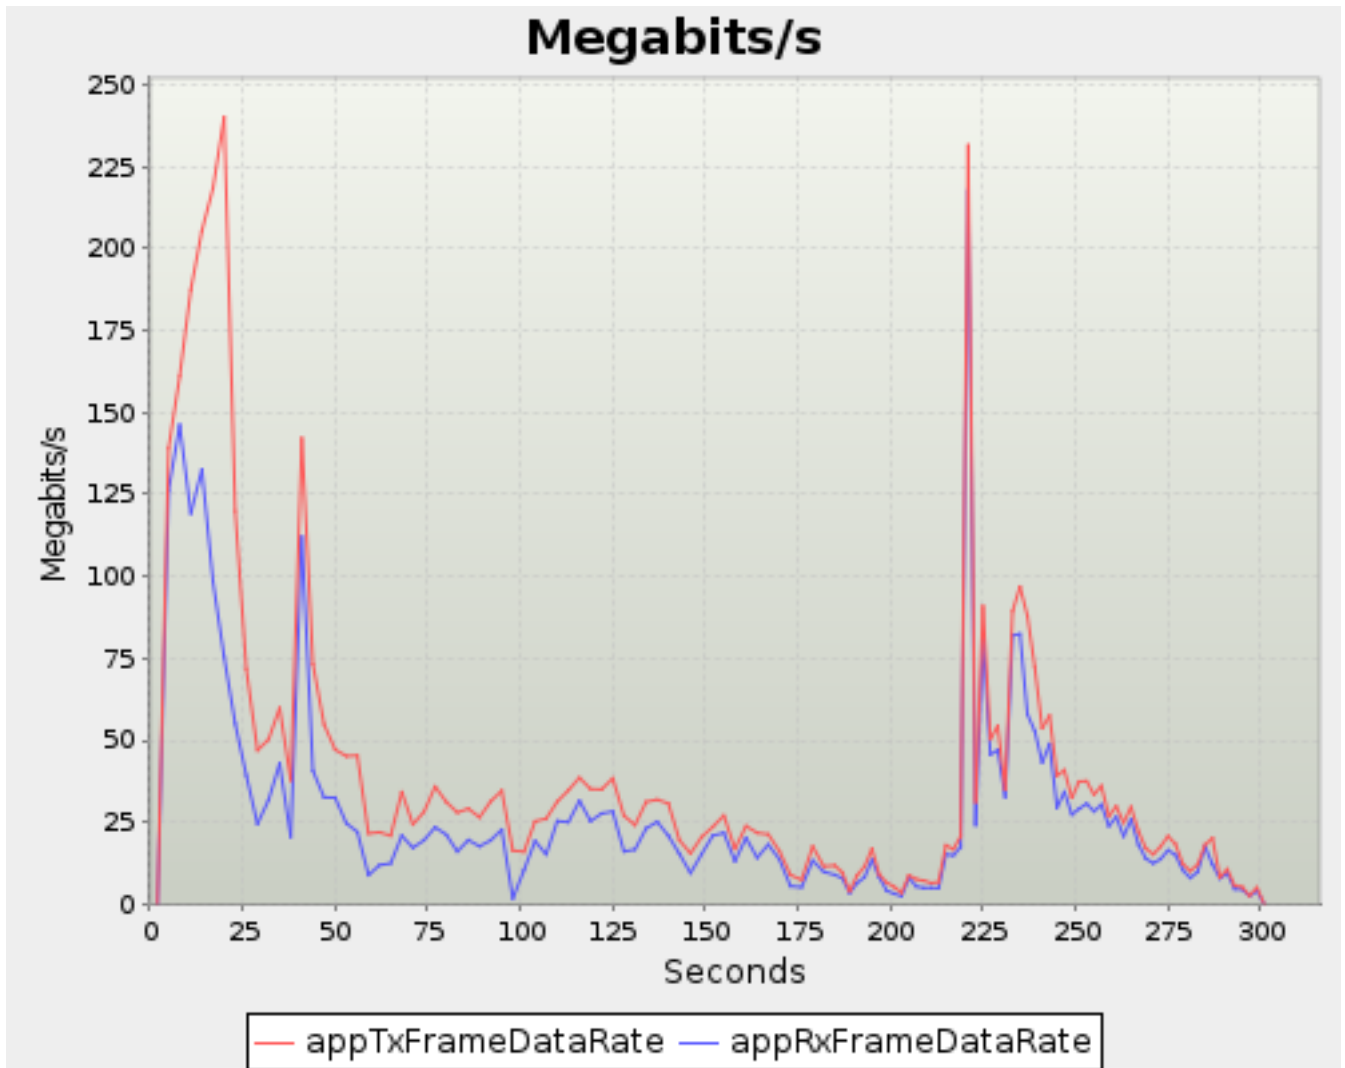

6.3.3.5. Megabits/s

time	appRxFrameDataRate	appTxFrameDataRate
2.000	0	0.05418
5.000	126.2	139
8.000	146.1	161
11.000	119.2	187.4
14.000	132.6	205.4
17.000	98.41	218.3
20.000	75.4	239.9
23.000	55.02	119.9
26.000	39.27	71.71
29.000	24.5	46.93
32.000	31.74	50.23
35.000	42.9	59.8
38.000	20.57	37.83
41.000	112.1	142.1
44.000	40.68	73.22
47.000	32.57	54.85
50.000	32.48	47.15
53.000	24.74	45.17
56.000	22.02	45.33
59.000	8.883	21.58
62.000	11.92	21.93
65.000	12.47	20.92
68.000	20.89	34.2
71.000	17.23	24.33
74.000	19.51	28.18