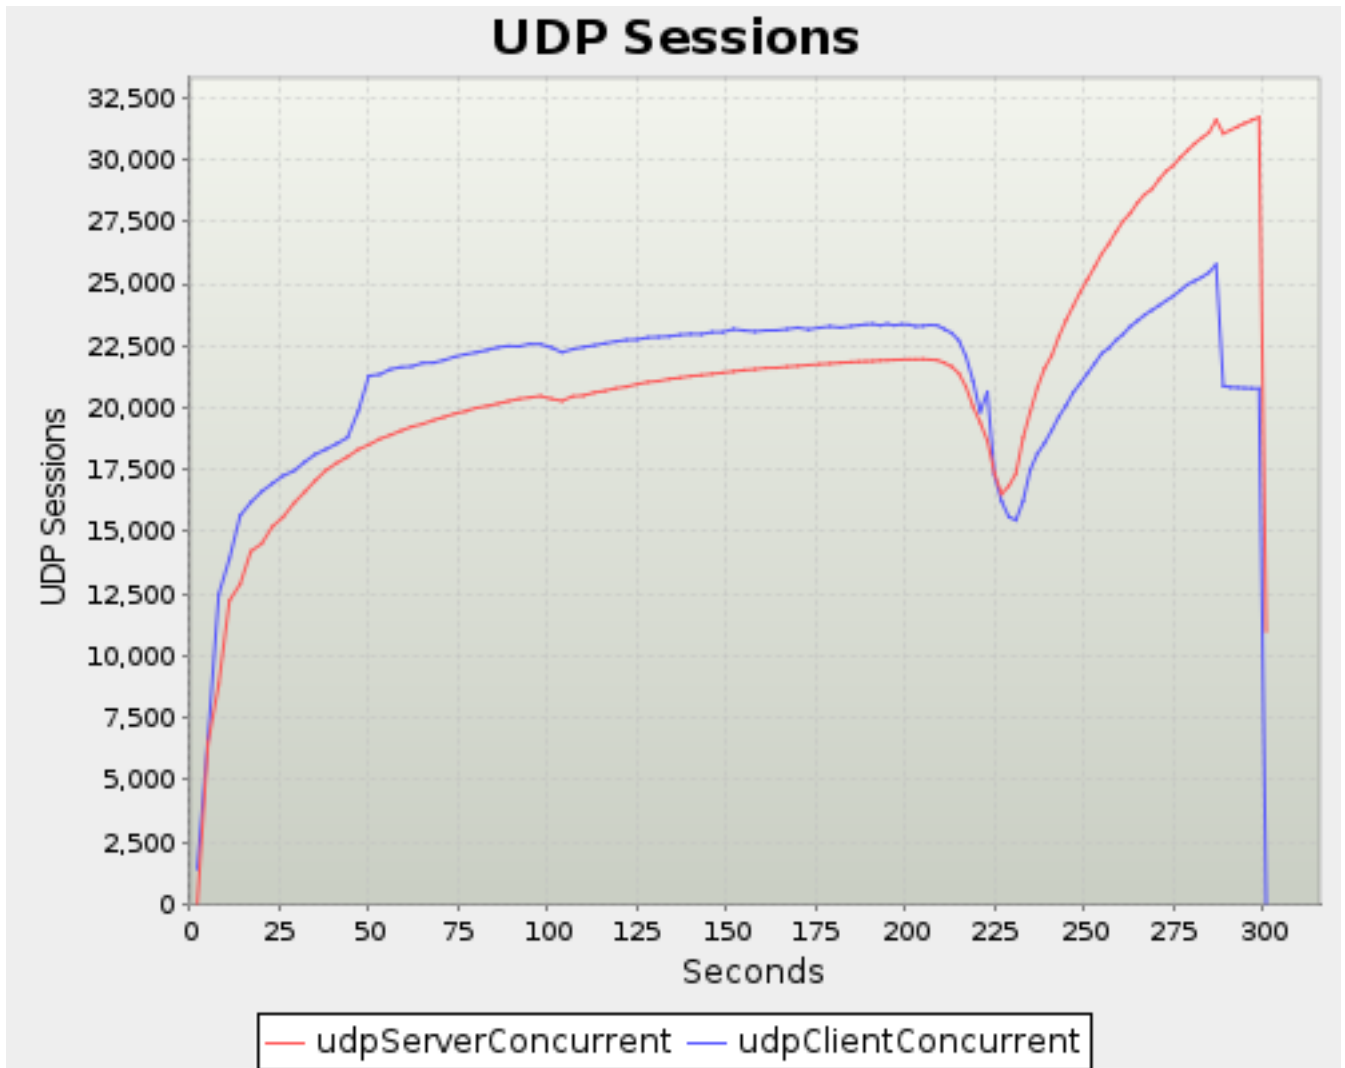

6.4.4. UDP Sessions

time	udpClientConcurrent	udpServerConcurrent
2.000	1,428	0
5.000	6,700	6,485
8.000	12,489	8,860
11.000	13,920	12,233
14.000	15,656	12,899
17.000	16,193	14,221
20.000	16,623	14,524
23.000	16,947	15,209
26.000	17,260	15,595
29.000	17,456	16,150
32.000	17,809	16,602
35.000	18,127	17,064
38.000	18,329	17,484
41.000	18,551	17,774
44.000	18,801	18,020
47.000	19,854	18,319
50.000	21,287	18,510
53.000	21,342	18,741
56.000	21,549	18,900
59.000	21,635	19,075
62.000	21,666	19,238
65.000	21,803	19,345
68.000	21,812	19,495
71.000	21,917	19,625
74.000	22,055	19,761