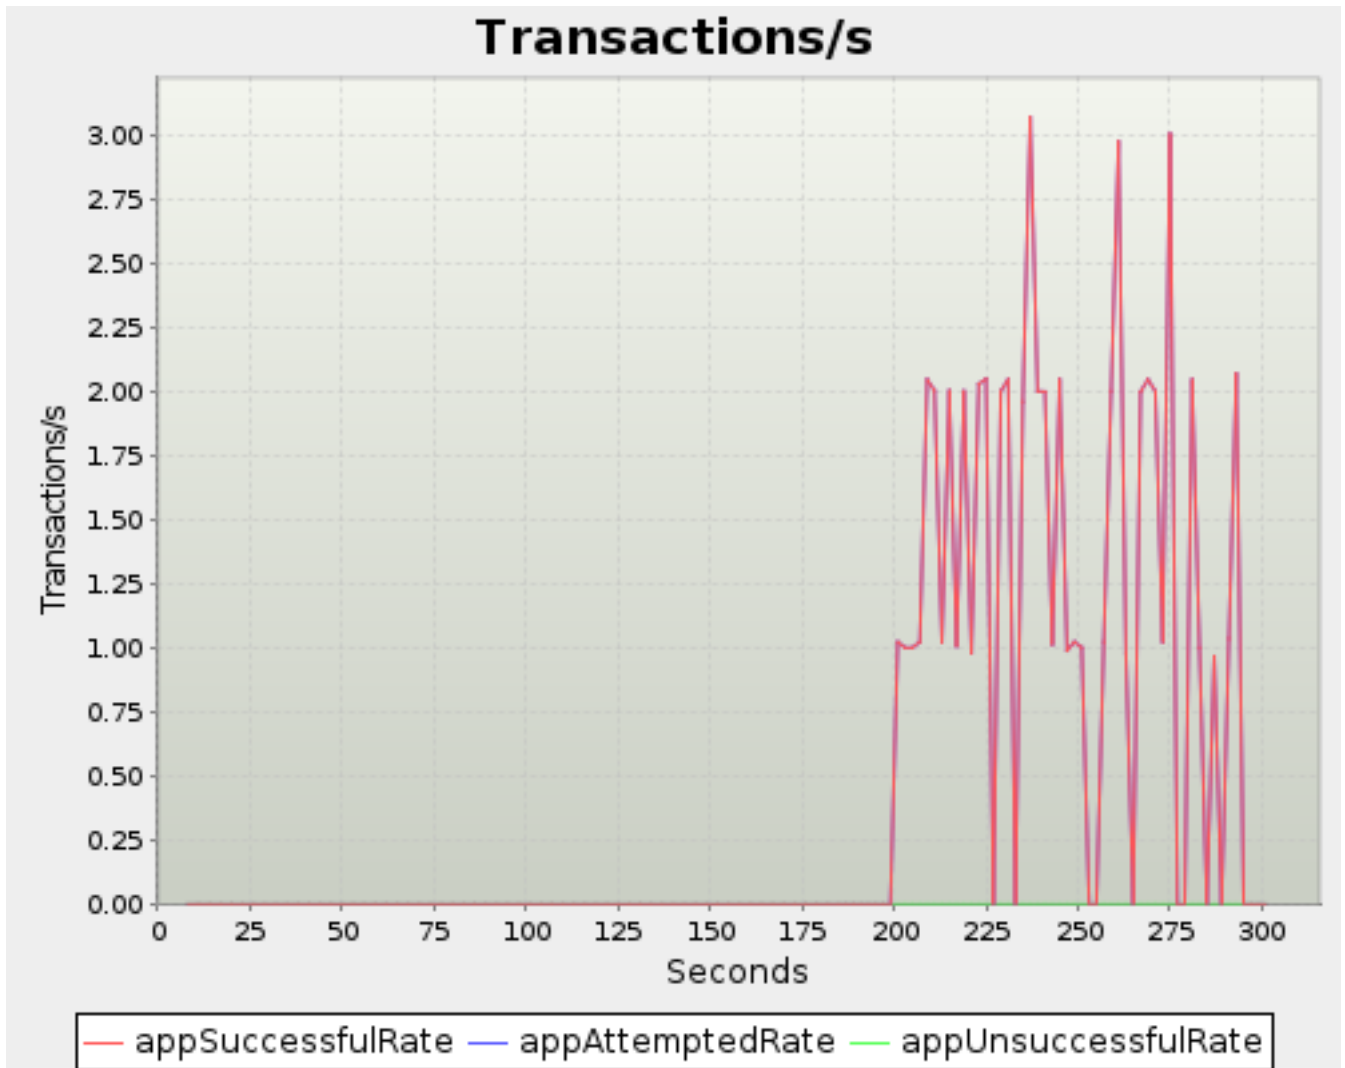

6.3.8.7. Transactions/s

time	appAttemptedRate	appSuccessfulRate	appUnsuccessfulRate
8.000	0	0	0
11.000	0	0	0
14.000	0	0	0
17.000	0	0	0
20.000	0	0	0
23.000	0	0	0
26.000	0	0	0
29.000	0	0	0
32.000	0	0	0
35.000	0	0	0
38.000	0	0	0
41.000	0	0	0
44.000	0	0	0
47.000	0	0	0
50.000	0	0	0
53.000	0	0	0
56.000	0	0	0
59.000	0	0	0
62.000	0	0	0
65.000	0	0	0
68.000	0	0	0
71.000	0	0	0
74.000	0	0	0
77.000	0	0	0
80.000	0	0	0