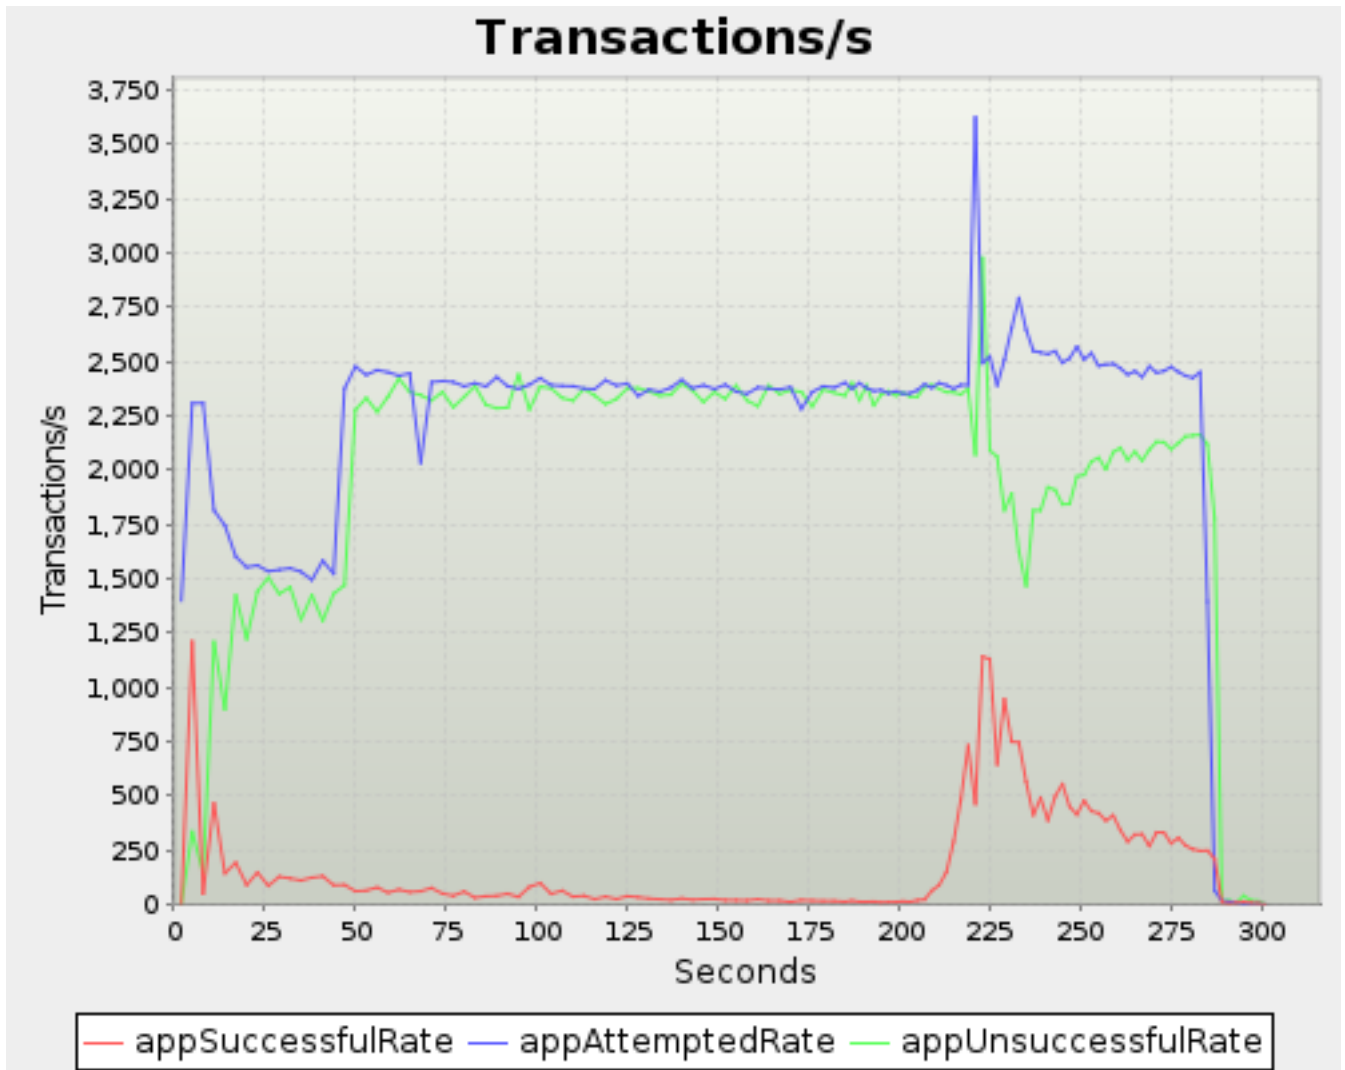

6.3.1.9. Transactions/s

time	appAttemptedRate	appSuccessfulRate	appUnsuccessfulRate
2.000	1,399	0	1,961
5.000	2,308	1,211	334
8.000	2,309	49.08	145.2
11.000	1,815	464.7	1,209
14.000	1,746	142.4	898.8
17.000	1,602	191	1,423
20.000	1,553	89	1,222
23.000	1,561	146	1,442
26.000	1,534	85	1,505
29.000	1,541	127	1,430
32.000	1,548	119	1,461
35.000	1,532	110	1,311
38.000	1,495	122.4	1,424
41.000	1,583	129.1	1,307
44.000	1,522	87.91	1,431
47.000	2,376	89.14	1,470
50.000	2,478	60.33	2,278
53.000	2,439	63	2,332
56.000	2,461	77.3	2,269
59.000	2,451	53.82	2,339
62.000	2,435	67.51	2,422
65.000	2,446	56	2,360
68.000	2,034	60	2,346
71.000	2,405	74.72	2,321
74.000	2,410	49.13	2,360