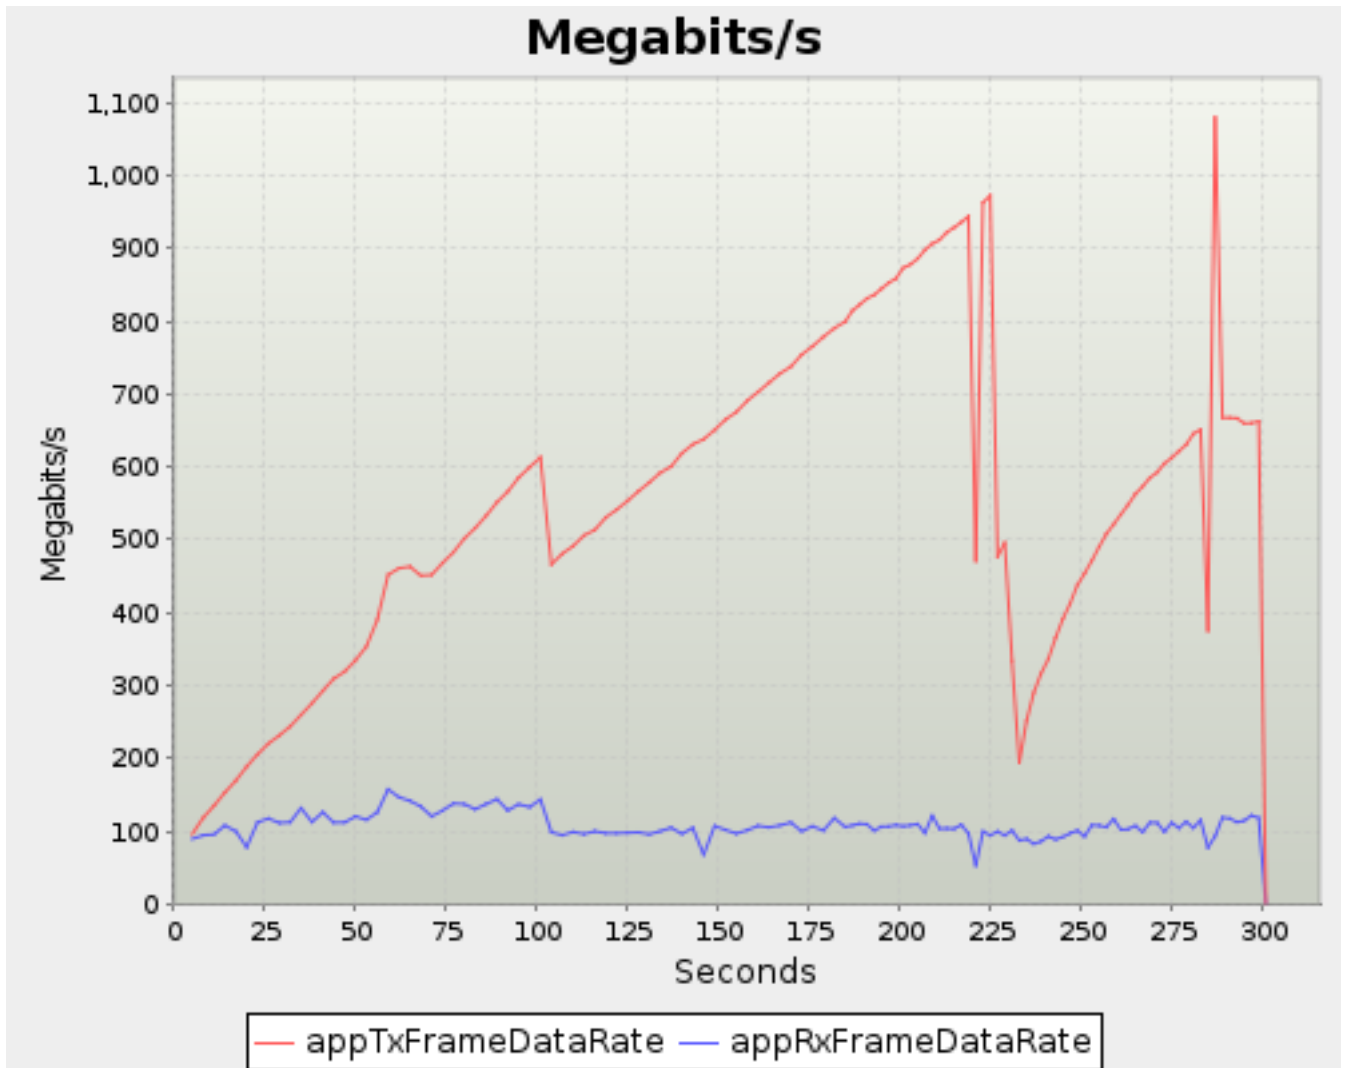

6.3.9.5. Megabits/s

time	appRxFrameDataRate	appTxFrameDataRate
5.000	89.61	96.35
8.000	94.6	118.5
11.000	95.82	135.2
14.000	108	153.3
17.000	100.1	169.6
20.000	78.3	188.8
23.000	112.4	205.7
26.000	117.6	220.5
29.000	111.6	231.6
32.000	112.5	244
35.000	132	259.8
38.000	112.8	275.6
41.000	126.3	292.8
44.000	112	309.4
47.000	112.2	319.2
50.000	120.4	334.7
53.000	115.9	353.6
56.000	126.1	390.2
59.000	157.7	452.1
62.000	146.8	461.1
65.000	141.9	463.3
68.000	134.2	451.1
71.000	120.6	452
74.000	128.5	468.2
77.000	138.2	482.9