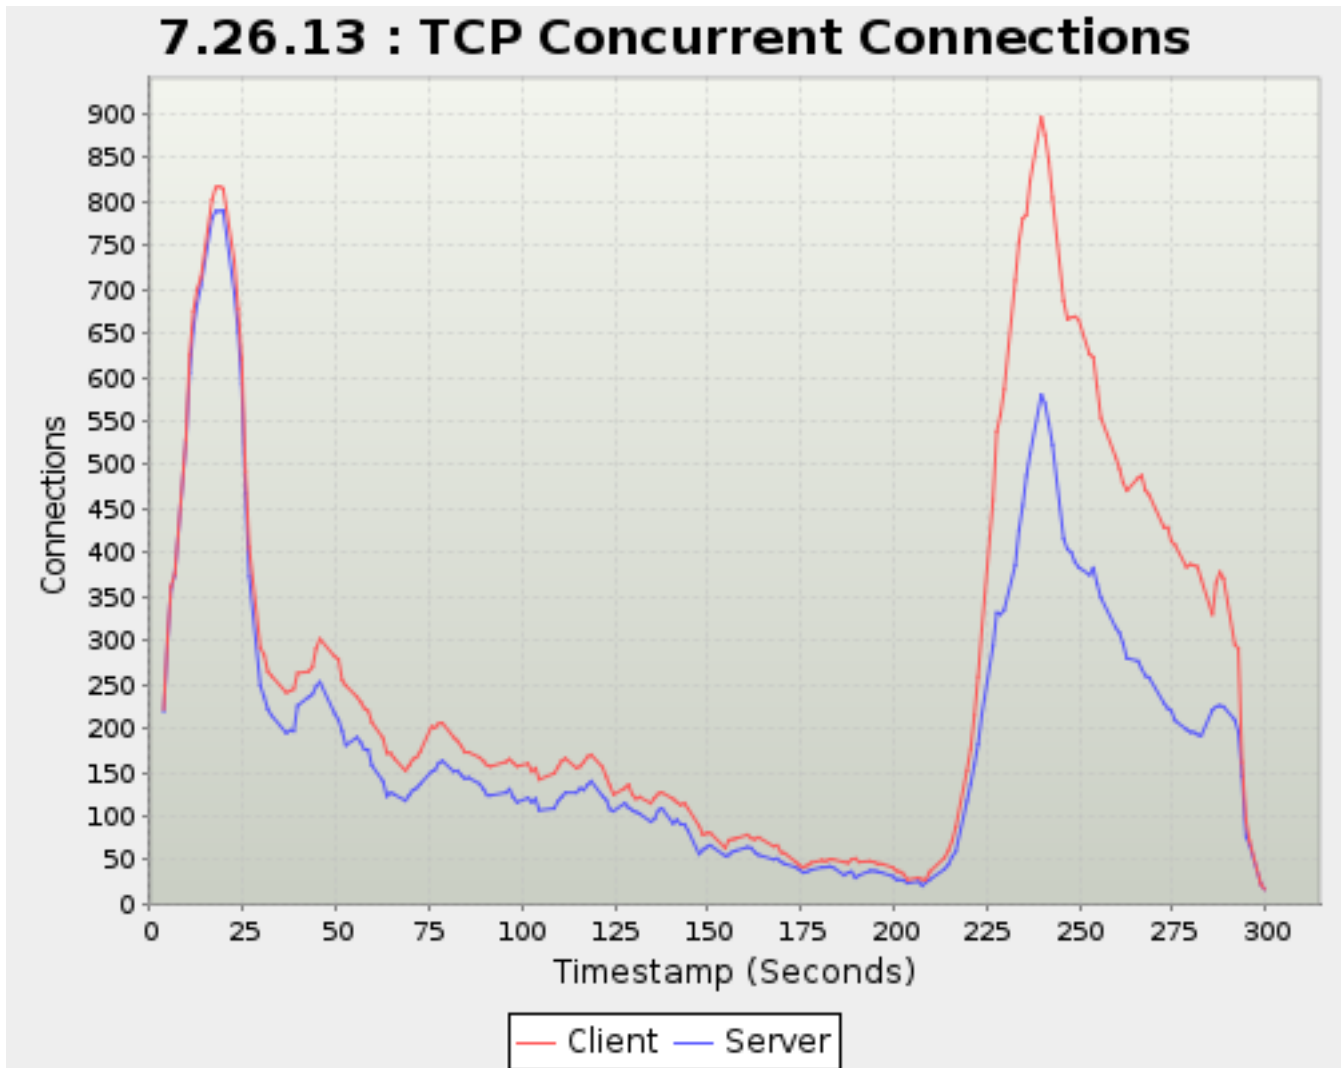

7.26.13. TCP Concurrent Connections

Timestamp	Client	Server
Seconds	TCP Sessions	
3.662	222	219
4.662	300	298
5.640	362	360
6.663	376	375
9.640	529	527
10.645	625	605
11.641	675	655
12.645	700	684
13.663	713	704
16.663	802	781
17.641	816	789
18.663	817	789
19.663	815	790
22.663	732	696
23.663	678	652
24.640	621	592
25.640	493	468
26.663	406	373
29.641	292	249
30.663	284	236
31.663	265	222
32.641	260	215
36.641	241	195
37.662	243	198