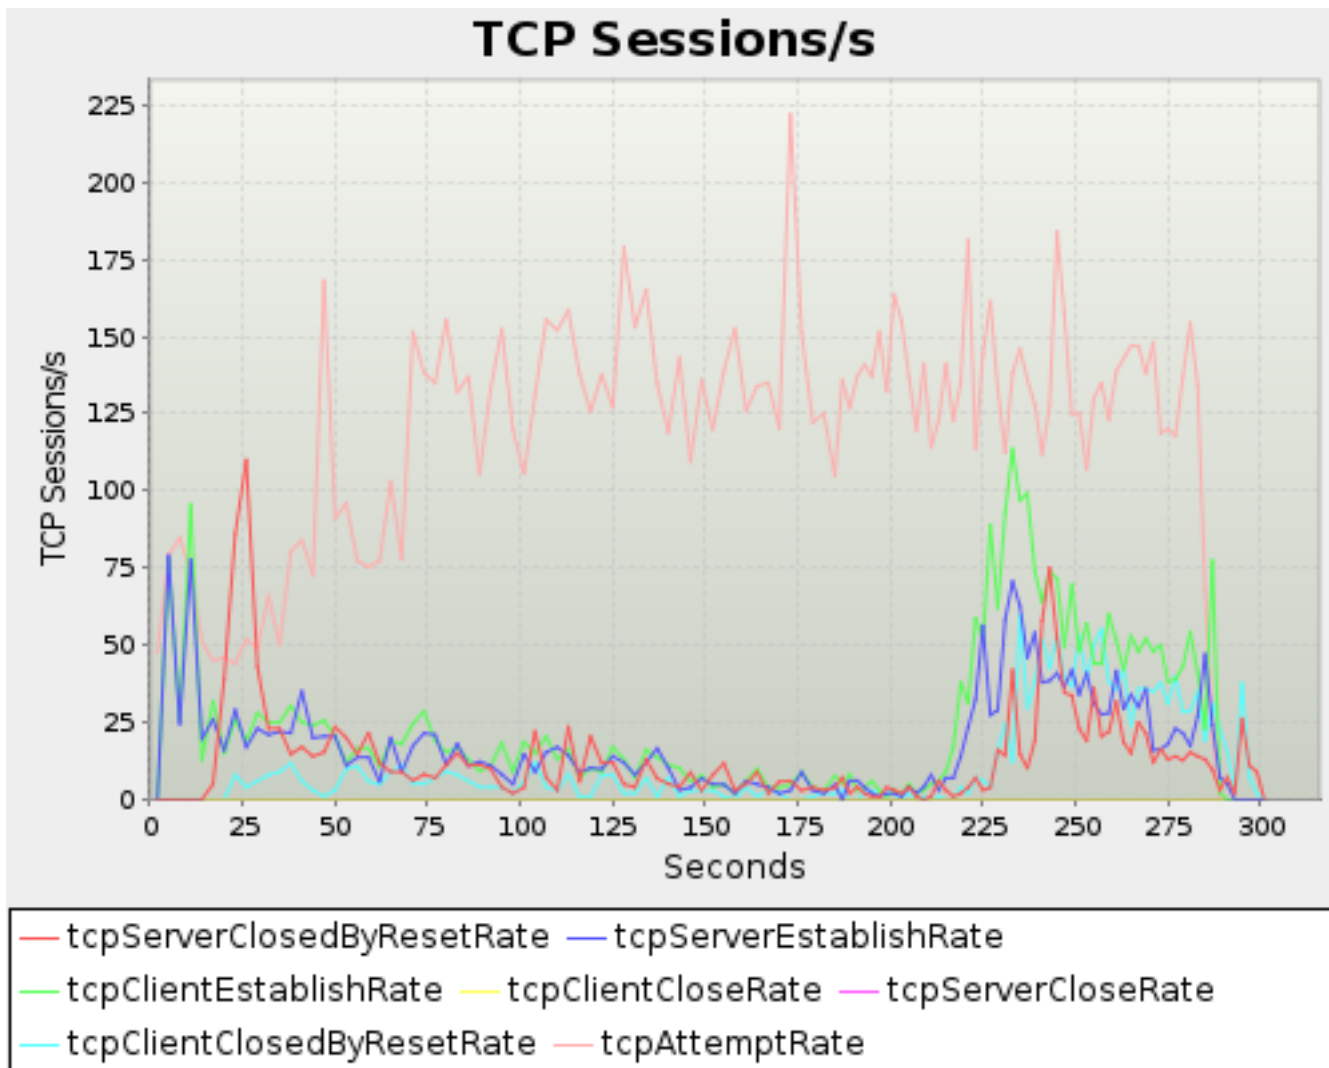

6.4.3. TCP Sessions/s

time	tcpAttemptRate	tcpClientClose Rate	tcpClientClosed ByResetRate	tcpClientEstabli shRate	tcpServerClose Rate	tcpServerClose dByResetRate	tcpServerEstabl ishRate
2.000	47.56	0	0	0	0	0	0
5.000	79	0	0	78	0	0	79
8.000	84.87	0	0	25.56	0	0	24.54
11.000	73.63	0	0	95.52	0	0	77.61
14.000	51.08	0	0	12.77	0	0	19.65
17.000	45	0	0	32	0	5	26
20.000	46	0	0	15	0	39	16
23.000	44	0	8	26	0	86	29
26.000	52	0	4	19	0	110	17
29.000	49	0	6	28	0	43	23
32.000	66	0	8	25	0	23	21
35.000	50	0	9	25	0	23	22
38.000	80.31	0	11.75	30.36	0	14.69	21.55
41.000	84.08	0	6.006	25.03	0	17.02	35.04
44.000	72.93	0	2.997	23.98	0	13.99	19.98
47.000	168	0	1.025	25.61	0	15.37	20.49
50.000	91	0	3.067	20.45	0	23.52	20.45
53.000	96	0	10	12	0	20	11
56.000	77.3	0	10.76	16.63	0	14.68	13.7
59.000	75.34	0	5.871	16.63	0	21.53	13.7
62.000	77.3	0	4.892	10.76	0	11.74	5.871
65.000	103	0	9	19	0	9	20
68.000	78	0	11	18	0	9	9