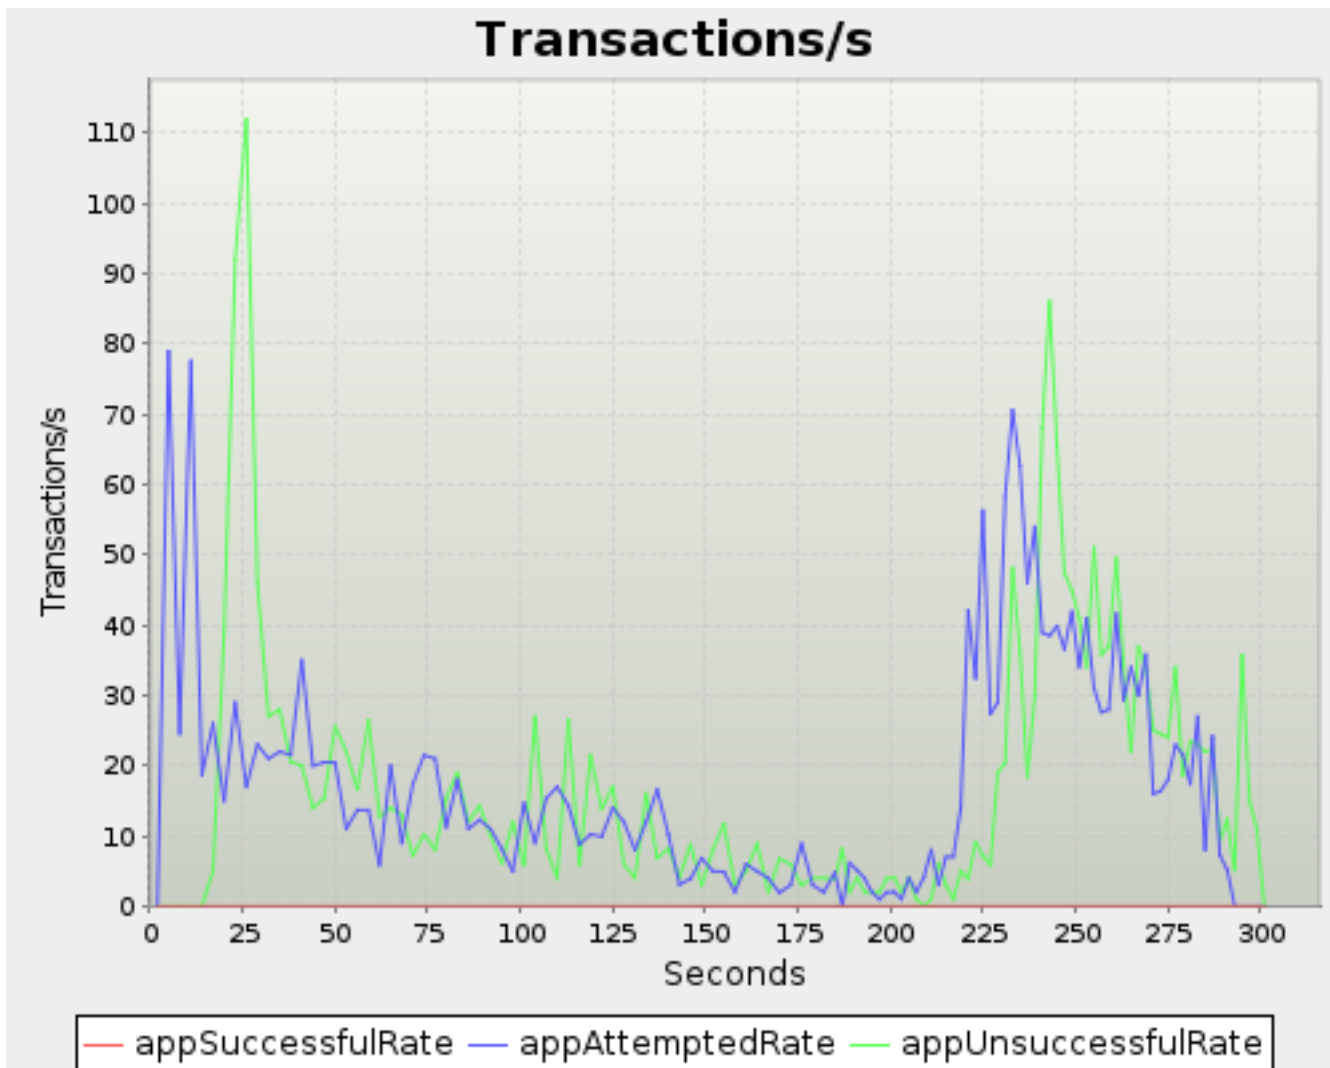

6.3.3.7. Transactions/s

time	appAttemptedRate	appSuccessfulRate	appUnsuccessfulRate
2.000	0	0	0
5.000	79	0	0
8.000	24.54	0	0
11.000	77.61	0	0
14.000	18.66	0	0
17.000	26	0	5
20.000	15	0	39
23.000	29	0	92
26.000	17	0	112
29.000	23	0	46
32.000	21	0	27
35.000	22	0	28
38.000	21.55	0	20.57
41.000	35.04	0	20.02
44.000	19.98	0	13.99
47.000	20.49	0	15.37
50.000	20.45	0	25.56
53.000	11	0	22
56.000	13.7	0	16.63
59.000	13.7	0	26.42
62.000	5.871	0	12.72
65.000	20	0	14
68.000	9	0	13
71.000	17.4	0	7.165
74.000	21.49	0	10.24