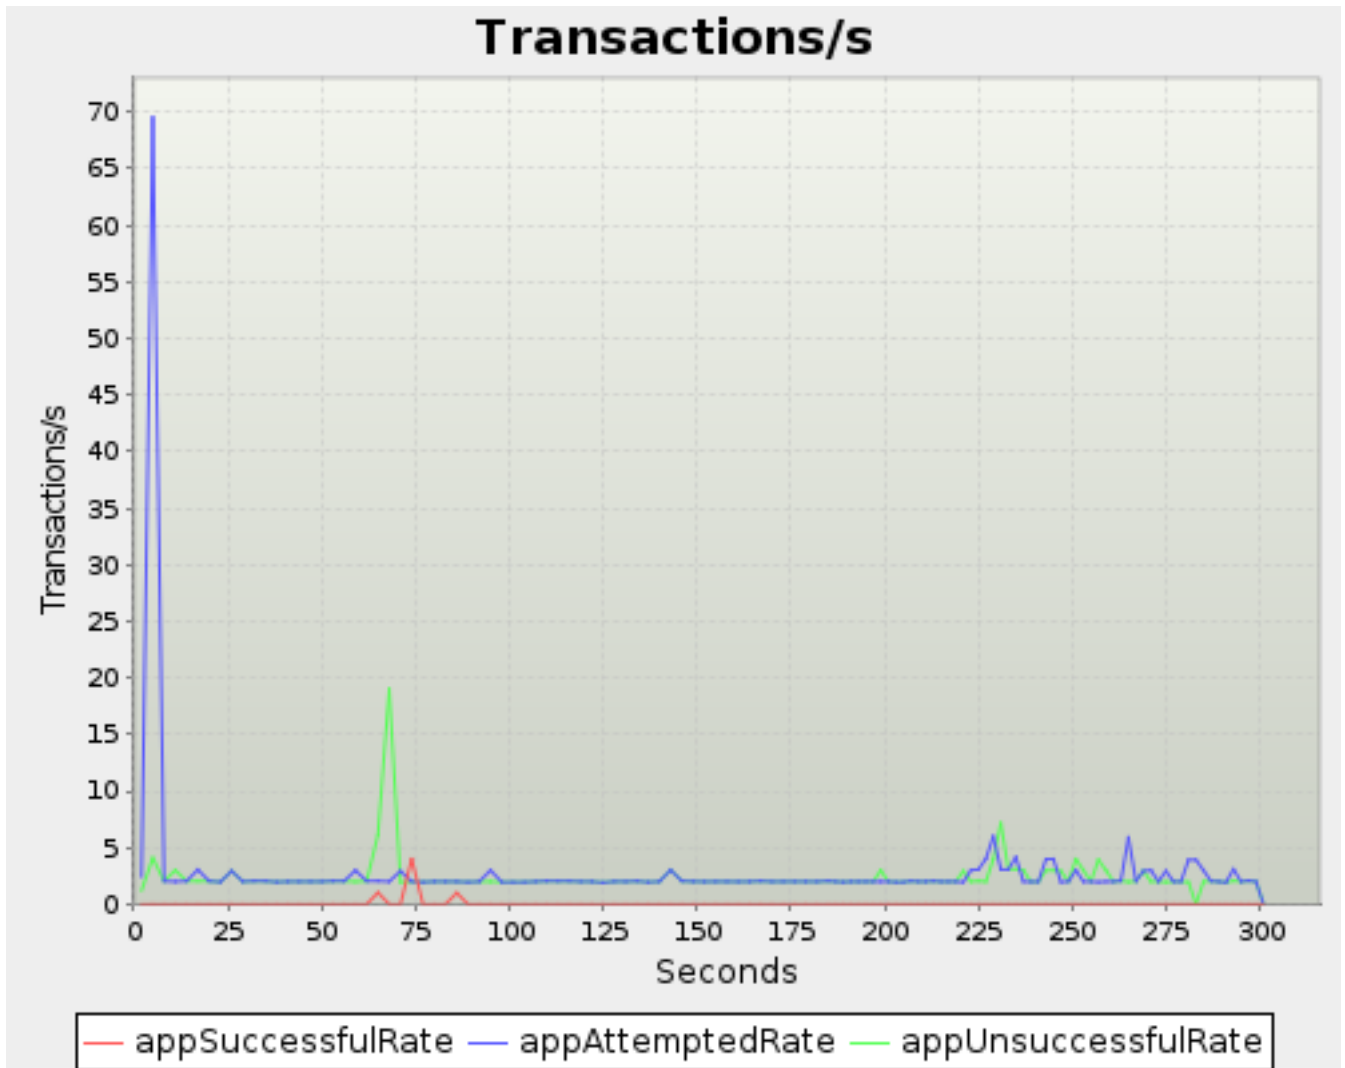

6.3.2.8. Transactions/s

time	appAttemptedRate	appSuccessfulRate	appUnsuccessfulRate
2.000	2.442	0	1.221
5.000	69.53	0	4.09
8.000	2.045	0	2.045
11.000	2	0	3
14.000	2.047	0	2.047
17.000	3.055	0	2.037
20.000	2.045	0	2.045
23.000	1.965	0	1.965
26.000	2.935	0	2.935
29.000	2	0	2
32.000	2.045	0	2.045
35.000	2.043	0	2.043
38.000	1.965	0	1.965
41.000	2	0	2
44.000	2	0	2
47.000	2.002	0	2.002
50.000	2	0	2
53.000	2.045	0	2.045
56.000	2.045	0	2.045
59.000	2.985	0	1.99
62.000	2.047	0	2.047
65.000	2.049	1.025	6.148
68.000	2	0	19
71.000	2.93	0	1.953
74.000	2.002	4.004	2.002