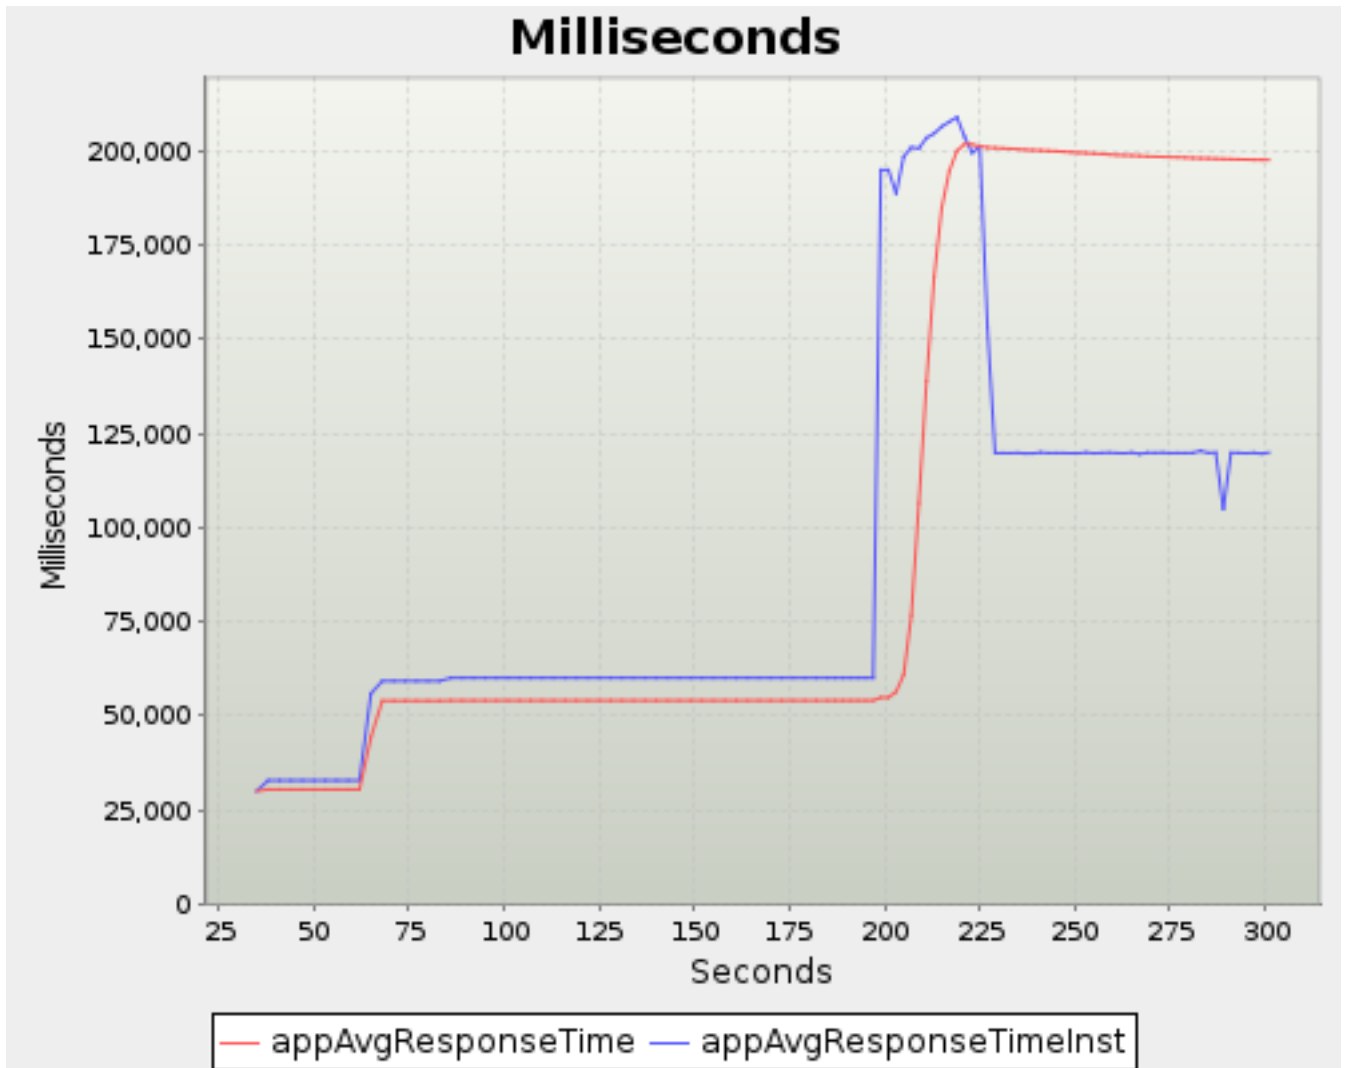

6.3.9.6. Milliseconds

time	appAvgResponseTime	appAvgResponseTimeInst
5.000		
8.000		
11.000		
14.000		
17.000		
20.000		
23.000		
26.000		
29.000		
32.000		
35.000	30,061.428571428572	30,061.428571428572
38.000	30,472.409090909092	32,875
41.000	30,472.409090909092	32,875
44.000	30,472.409090909092	32,875
47.000	30,472.409090909092	32,875
50.000	30,472.409090909092	32,875
53.000	30,472.409090909092	32,875
56.000	30,472.409090909092	32,875
59.000	30,472.409090909092	32,875
62.000	30,472.409090909092	32,875
65.000	44,379.8085106383	55,953.80952380953
68.000	54,029.9604519774	59,255.525
71.000	54,029.9604519774	59,255.525
74.000	54,029.9604519774	59,255.525
77.000	54,029.9604519774	59,255.525