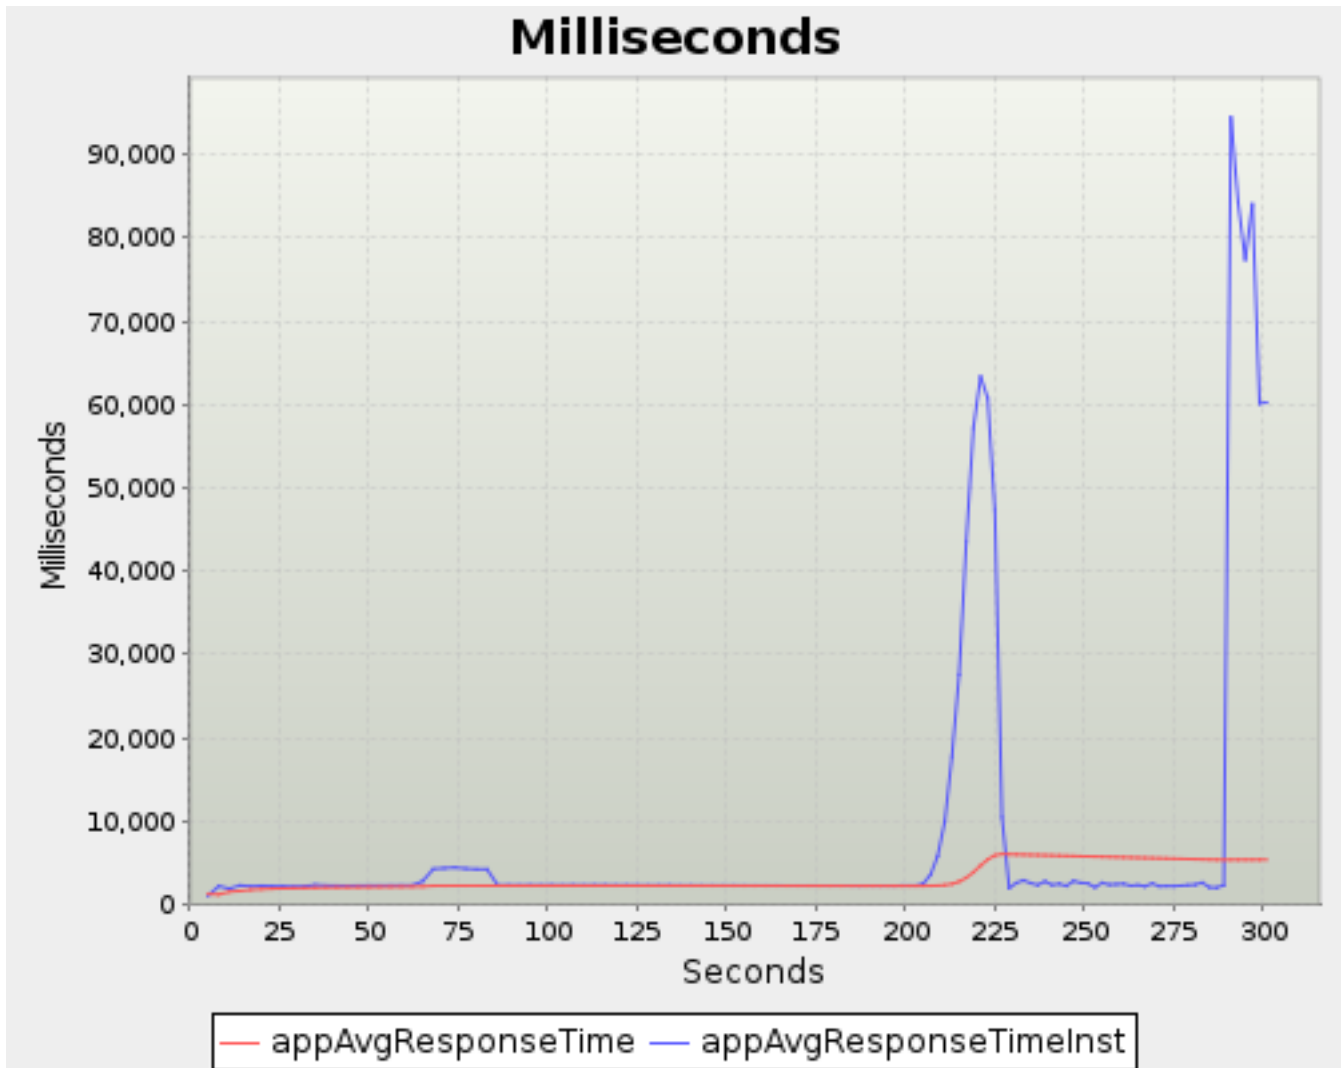

6.3.1.6. Milliseconds

time	appAvgResponseTime	appAvgResponseTimeInst
2.000		
5.000	1,228.727733686067	1,010.9023569023569
8.000	1,164.9554779572238	2,174.2072072072074
11.000	1,501.5924166522716	1,877.0833884844474
14.000	1,599.8257868020305	2,261.045962732919
17.000	1,735.3336831059812	2,145.7618710134657
20.000	1,809.8054181802268	2,223.446982055465
23.000	1,871.7740707899209	2,171.324880054832
26.000	1,909.356896607275	2,166.8049671292915
29.000	1,937.2818233295584	2,129.208092485549
32.000	1,959.7400285263104	2,165.042879019908
35.000	1,983.4727895850585	2,324.0924812030075
38.000	2,011.4662986208778	2,253.2843205574914
41.000	2,025.6584383651816	2,234.265197568389
44.000	2,036.820194830871	2,223.561840120664
47.000	2,046.4973468565288	2,237.5116099071206
50.000	2,059.022470520964	2,247.9238095238097
53.000	2,075.126554161661	2,245.7365217391302
56.000	2,087.827023099281	2,254.403247631935
59.000	2,099.55635601162	2,262.0776235906333
62.000	2,108.9741553284293	2,261.7109304426376
65.000	2,132.0202016124963	2,752.774278215223
68.000	2,207.6991233858043	4,238.257264957265
71.000	2,209.6195476718403	4,321.7191811303965
74.000	2,215.6027681718847	4,403.651242502142