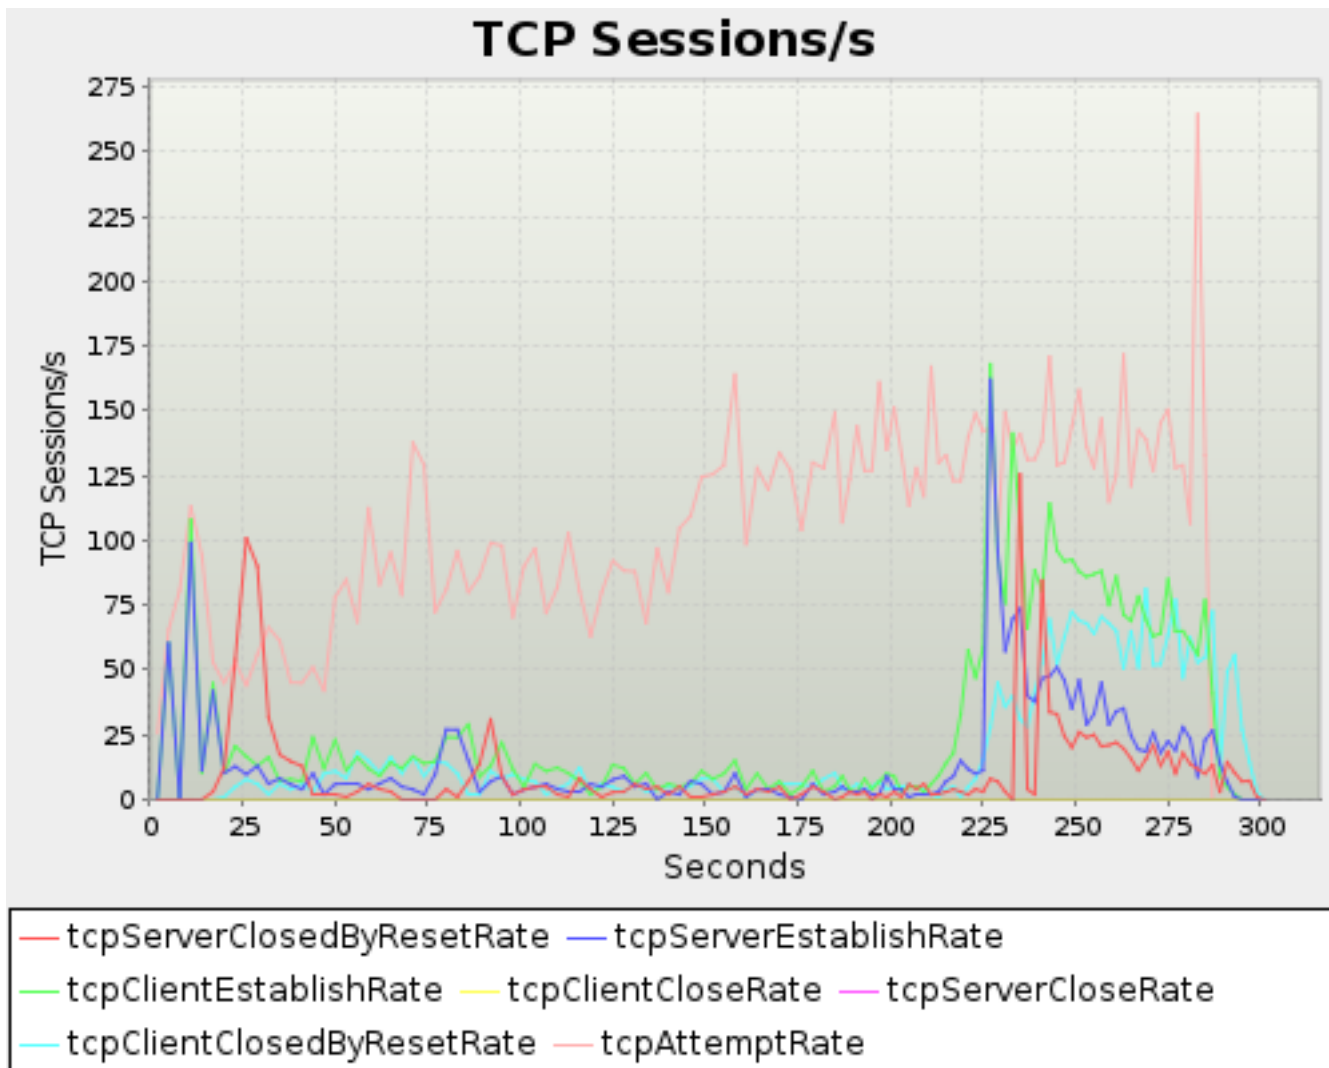

6.4.3. TCP Sessions/s

time	tcpAttemptRate	tcpClientCloseRate	tcpClientClosedByResetRate	tcpClientEstablishRate	tcpServerCloseRate	tcpServerClosedByResetRate	tcpServerEstablishRate
2.000	25.64	0	0	0	0	0	0
5.000	65.44	0	0	60.33	0	0	60.33
8.000	80.78	0	0	0	0	0	0
11.000	113	0	0	108	0	0	99
14.000	94.17	0	0	10.24	0	0	11.26
17.000	52.95	0	0	44.81	0	3.055	41.75
20.000	44.99	0	1.022	10.22	0	12.27	10.22
23.000	53.05	0	4.912	20.63	0	54.03	12.77
26.000	44.03	0	7.828	16.63	0	100.8	9.785
29.000	56	0	6	13	0	90	13
32.000	66.46	0	2.045	16.36	0	31.7	6.135
35.000	61.29	0	6.129	7.15	0	17.36	8.172
38.000	45.19	0	3.929	7.859	0	14.73	5.894
41.000	45	0	6	7	0	13	4
44.000	51	0	3	24	0	2	10
47.000	42.04	0	10.01	12.01	0	2.002	2.002
50.000	78	0	11	23	0	2	6
53.000	84.87	0	8.18	11.25	0	1.022	6.135
56.000	68.51	0	18.4	16.36	0	3.067	6.135
59.000	112.4	0	14.93	11.94	0	5.97	3.98
62.000	82.91	0	10.24	9.212	0	4.094	6.141
65.000	95.29	0	16.39	14.34	0	3.074	8.197
68.000	79	0	10	12	0	0	5