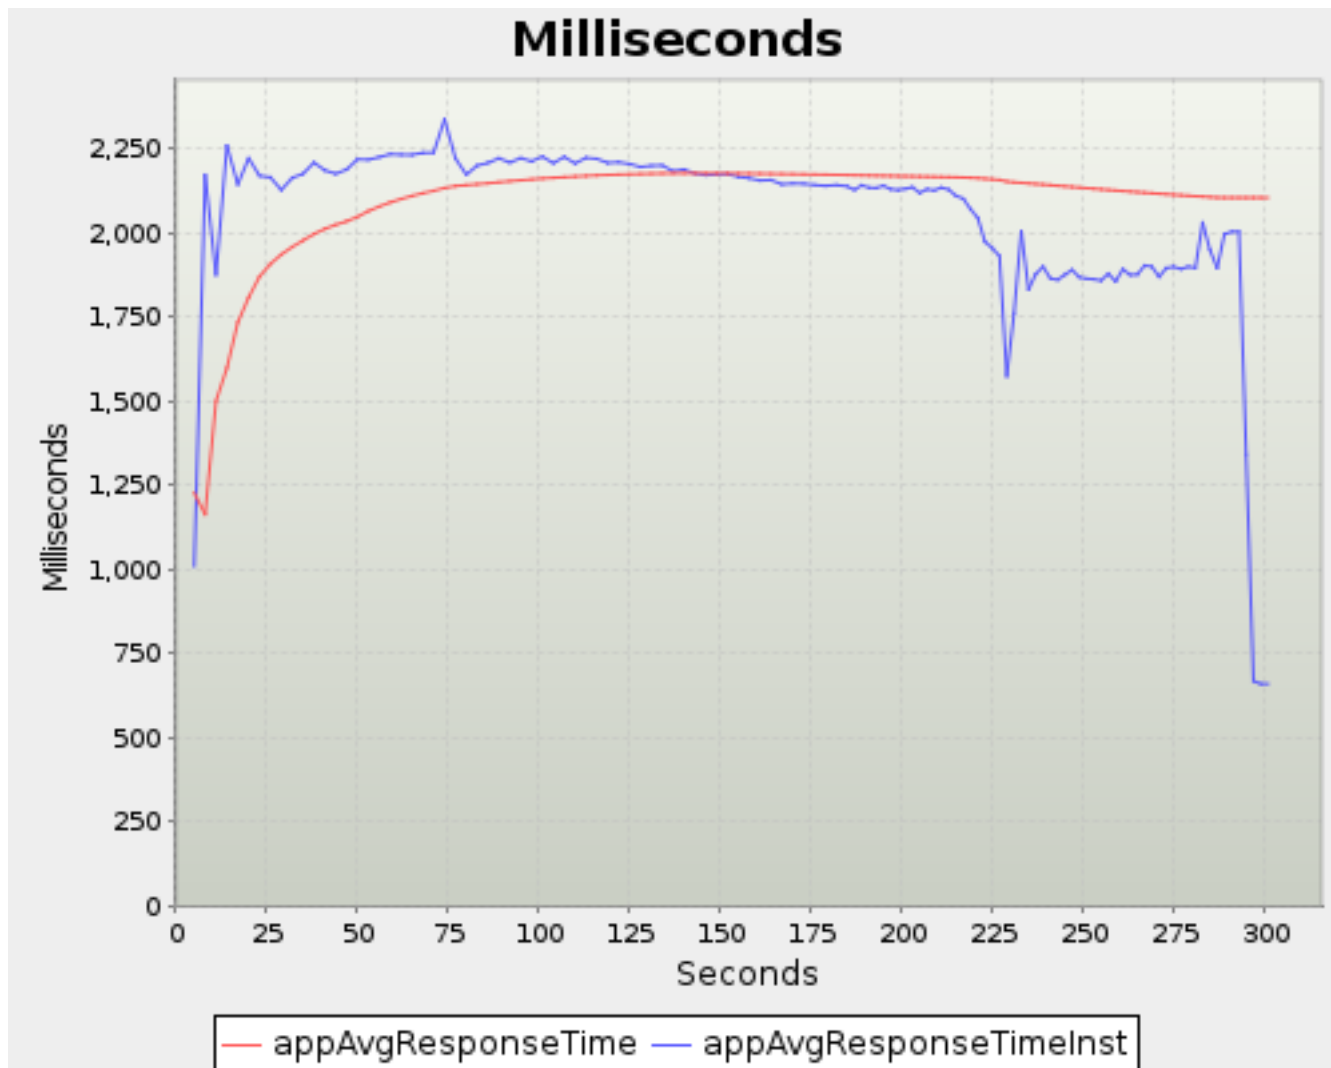

6.3.10.6. Milliseconds

time	appAvgResponseTime	appAvgResponseTimeInst
2.000		
5.000	1,228.727733686067	1,010.9023569023569
8.000	1,164.9554779572238	2,174.2072072072074
11.000	1,501.5924166522716	1,877.0833884844474
14.000	1,599.8257868020305	2,261.045962732919
17.000	1,735.3336831059812	2,145.7618710134657
20.000	1,809.8054181802268	2,223.446982055465
23.000	1,871.7740707899209	2,171.324880054832
26.000	1,909.356896607275	2,166.8049671292915
29.000	1,937.2818233295584	2,129.208092485549
32.000	1,959.7400285263104	2,165.042879019908
35.000	1,978.9512756217075	2,177.334089191232
38.000	1,998.3167776214377	2,210.546406140963
41.000	2,013.5367913382015	2,187.6278538812785
44.000	2,025.5719397295743	2,177.260574018127
47.000	2,035.9922224088696	2,190.0116279069766
50.000	2,049.3588003401096	2,220.118928733545
53.000	2,066.3962548910004	2,219.0791993037424
56.000	2,079.8641962714546	2,226.7548532731375
59.000	2,092.2425655566753	2,235.50390625
62.000	2,102.2021943913874	2,234.03164556962
65.000	2,111.376909331368	2,233.4567137809186
68.000	2,119.44037390237	2,239.494685562445
71.000	2,126.5855378875367	2,240.2586605080833
74.000	2,134.9991865487023	2,339.2466666666664