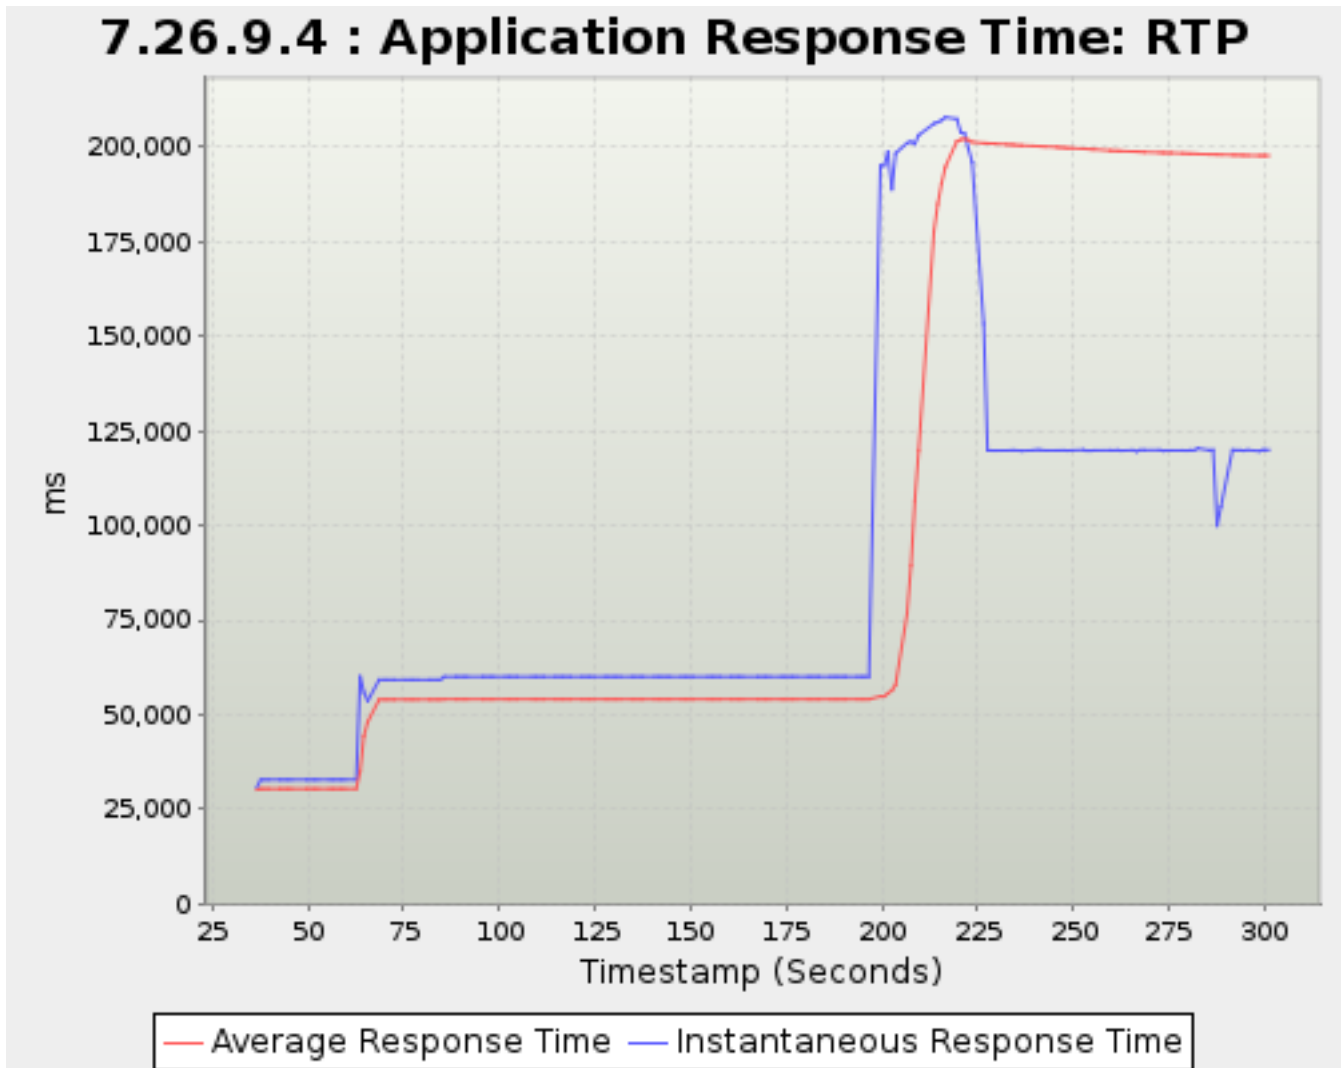

7.26.9.4. Application Response Time: RTP

Timestamp	Average Response Time	Instantaneous Response Time
<i>Seconds</i>		<i>Milliseconds</i>
3.639	0.0000	0.0000
4.617	0.0000	0.0000
5.639	0.0000	0.0000
6.639	0.0000	0.0000
9.640	0.0000	0.0000
10.640	0.0000	0.0000
11.640	0.0000	0.0000
12.640	0.0000	0.0000
13.617	0.0000	0.0000
16.622	0.0000	0.0000
17.640	0.0000	0.0000
18.640	0.0000	0.0000
19.618	0.0000	0.0000
22.640	0.0000	0.0000
23.617	0.0000	0.0000
24.618	0.0000	0.0000
25.640	0.0000	0.0000
26.640	0.0000	0.0000
29.640	0.0000	0.0000
30.640	0.0000	0.0000
31.618	0.0000	0.0000
32.640	0.0000	0.0000
36.622	30,232.1500	30,798
37.640	30,472.4091	32,875