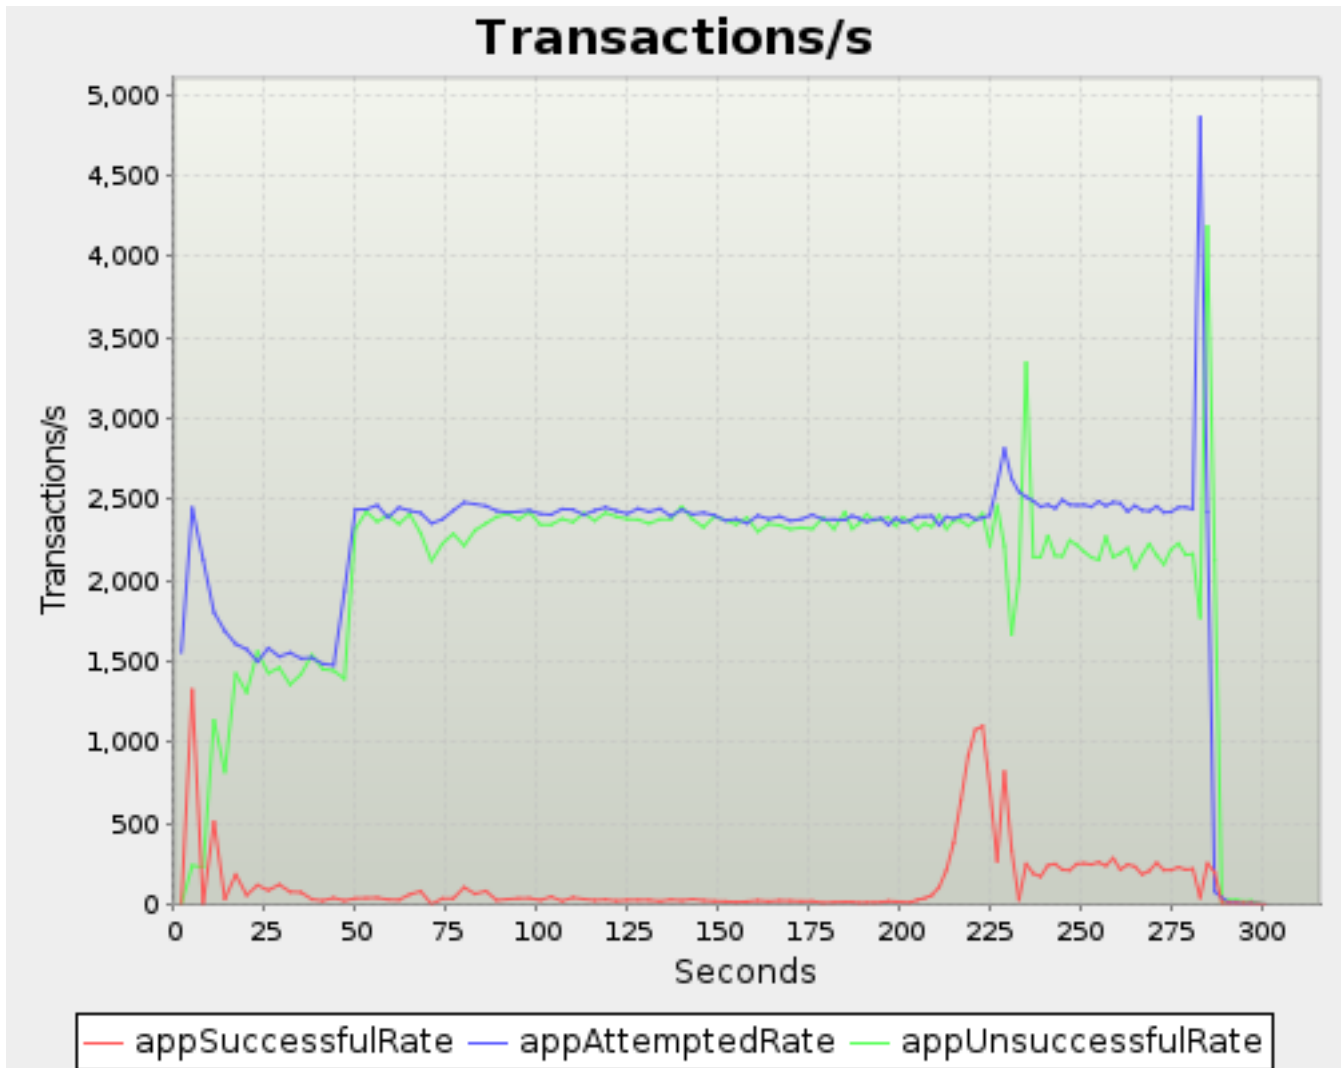

6.3.1.9. Transactions/s

time	appAttemptedRate	appSuccessfulRate	appUnsuccessfulRate
2.000	1,555	0	1,221
5.000	2,448	1,324	238.2
8.000	2,129	0	229
11.000	1,803	508	1,136
14.000	1,687	32.75	817.8
17.000	1,607	183.3	1,425
20.000	1,575	56.24	1,308
23.000	1,499	117.9	1,560
26.000	1,582	86.11	1,428
29.000	1,530	121	1,461
32.000	1,553	76.69	1,357
35.000	1,518	73.54	1,420
38.000	1,523	30.45	1,539
41.000	1,484	22	1,452
44.000	1,477	39	1,443
47.000	1,934	22.02	1,392
50.000	2,438	36	2,320
53.000	2,440	37.83	2,424
56.000	2,464	39.88	2,364
59.000	2,389	28.86	2,402
62.000	2,450	26.61	2,349
65.000	2,430	60.45	2,410
68.000	2,417	80	2,292
71.000	2,353	0	2,120
74.000	2,377	35.04	2,226