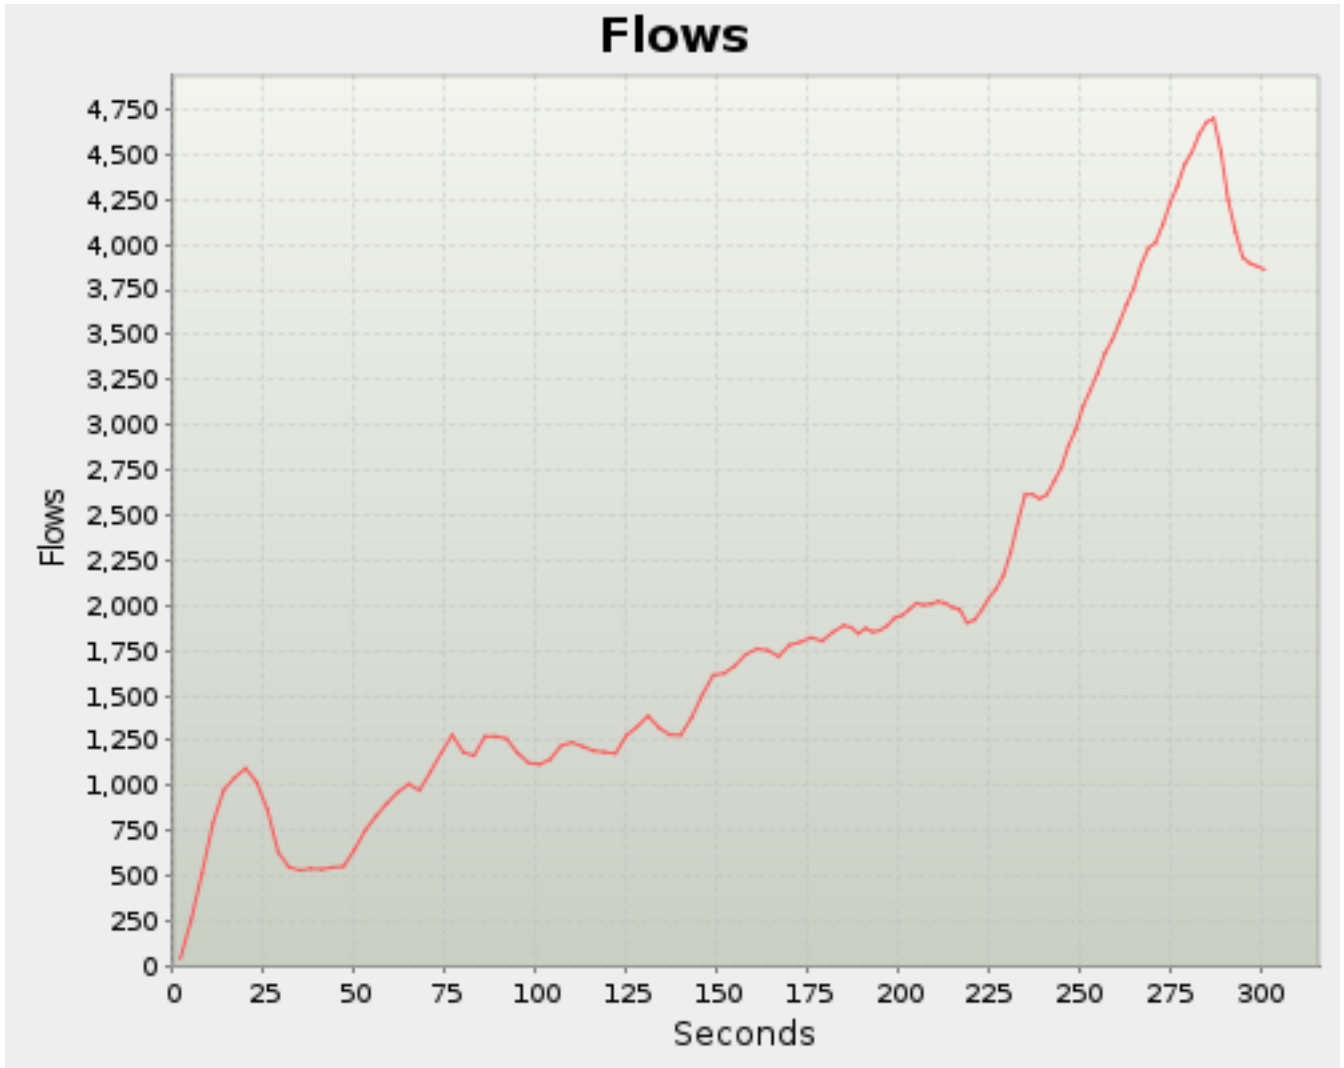

6.3.3.2. Flows

time	concurrentAppFlows
2.000	42
5.000	259
8.000	517
11.000	794
14.000	978
17.000	1,045
20.000	1,097
23.000	1,021
26.000	869
29.000	631
32.000	548
35.000	532
38.000	541
41.000	537
44.000	548
47.000	553
50.000	645
53.000	754
56.000	833
59.000	903
62.000	965
65.000	1,010
68.000	975
71.000	1,078
74.000	1,184