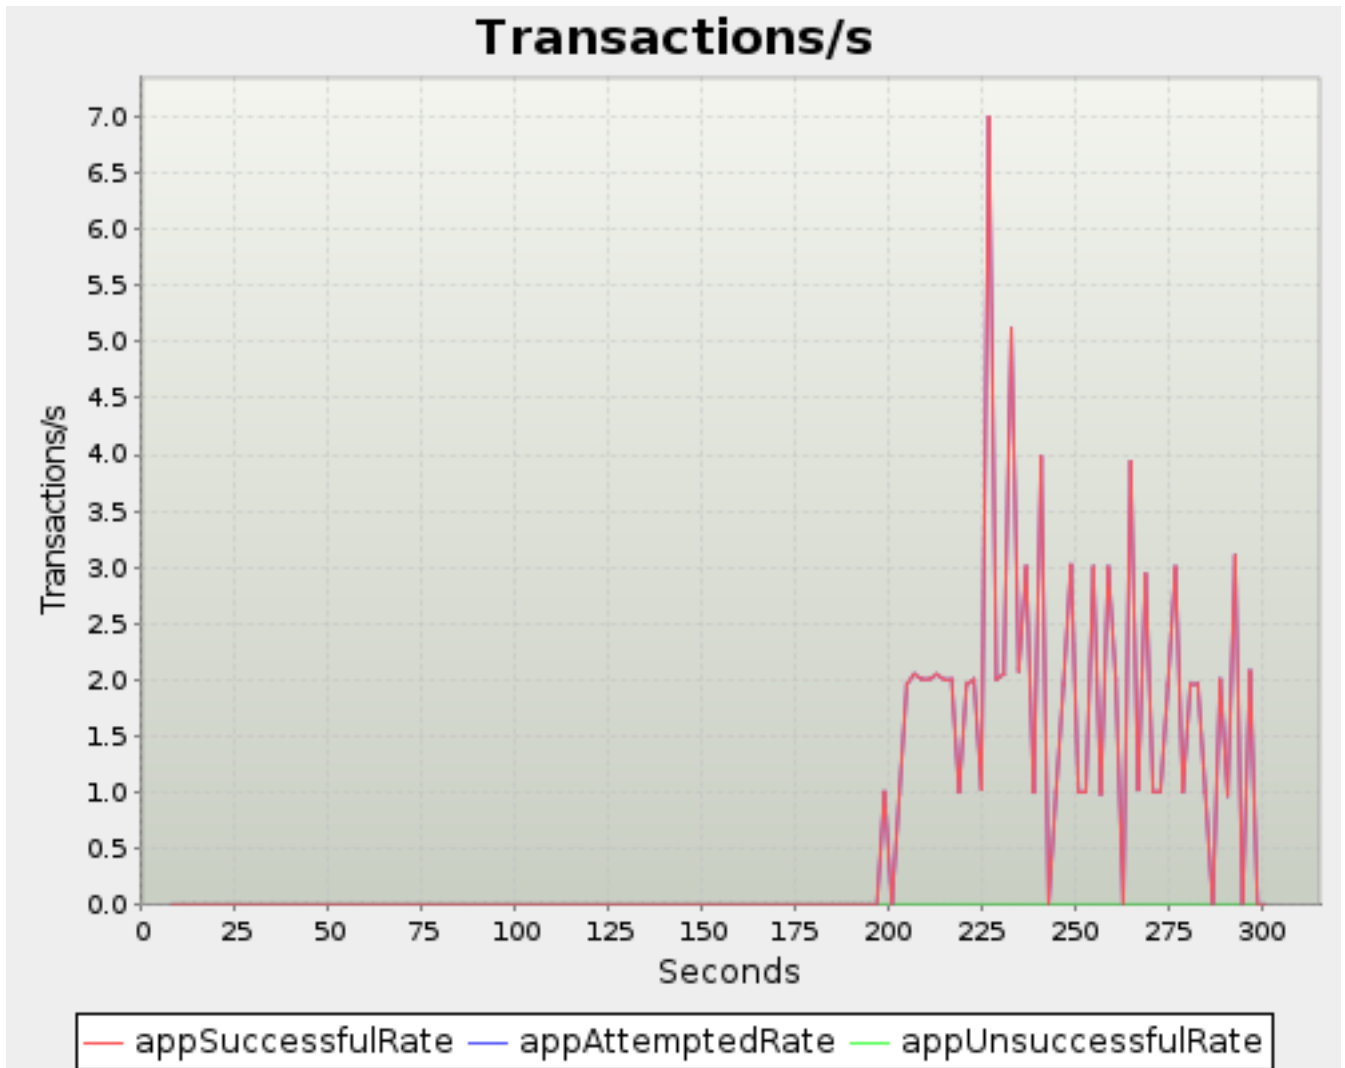

6.3.8.7. Transactions/s

time	appAttemptedRate	appSuccessfulRate	appUnsuccessfulRate
8.000	0	0	0
11.000	0	0	0
14.000	0	0	0
17.000	0	0	0
20.000	0	0	0
23.000	0	0	0
26.000	0	0	0
29.000	0	0	0
32.000	0	0	0
35.000	0	0	0
38.000	0	0	0
41.000	0	0	0
44.000	0	0	0
47.000	0	0	0
50.000	0	0	0
53.000	0	0	0
56.000	0	0	0
59.000	0	0	0
62.000	0	0	0
65.000	0	0	0
68.000	0	0	0
71.000	0	0	0
74.000	0	0	0
77.000	0	0	0
80.000	0	0	0