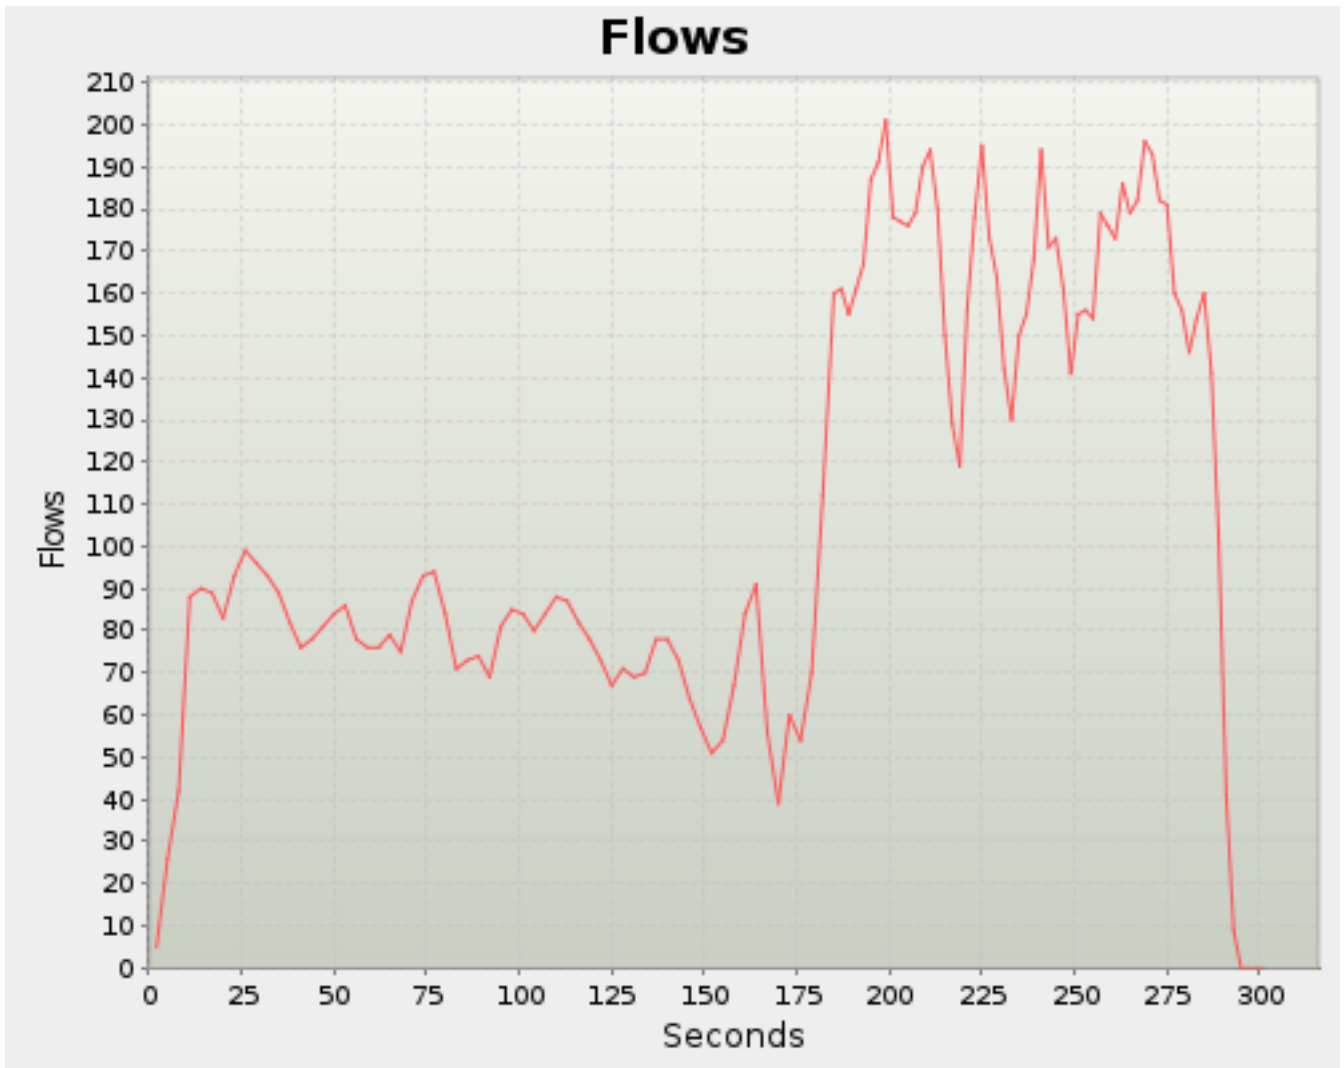

6.3.7.2. Flows

time	concurrentAppFlows
2.000	5
5.000	26
8.000	42
11.000	88
14.000	90
17.000	89
20.000	83
23.000	93
26.000	99
29.000	96
32.000	93
35.000	89
38.000	82
41.000	76
44.000	78
47.000	81
50.000	84
53.000	86
56.000	78
59.000	76
62.000	76
65.000	79
68.000	75
71.000	87
74.000	93