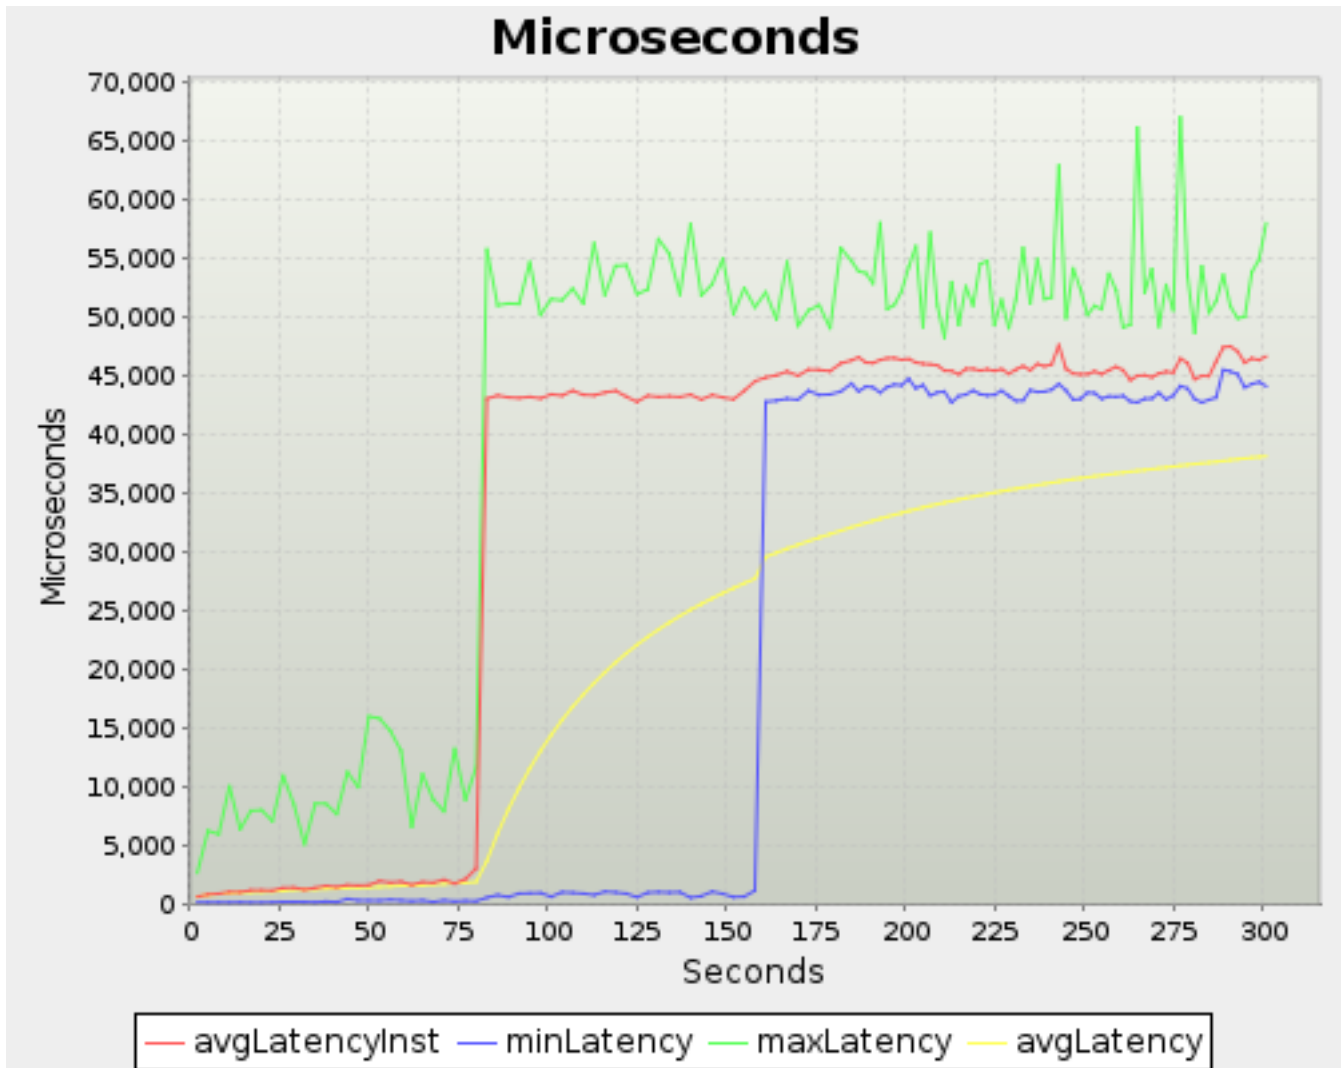

6.2.1.1. Microseconds

time	avgLatency	avgLatencyInst	maxLatency	minLatency
2.000	636.6495901639345	636.6495901639345	2,667	164
5.000	805.5776591889844	827.4634411524871	6,243	143.75
8.000	883.4313130959058	891.6515931238366	5,955.125000000002	147.75
11.000	931.1922841939298	1,039.2988472116567	10,033.25	141.25
14.000	992.2043811157912	1,027.0033858134416	6,379.125000000002	158.875
17.000	1,017.1928161601496	1,184.54428009736	7,947	132.125
20.000	1,041.7293144665823	1,186.7254088154725	8,005.625000000002	131.5
23.000	1,072.1669358985826	1,161.0762195121952	7,074.125000000002	158.75
26.000	1,114.9726123914722	1,387.3603881476351	10,935.25	198.125
29.000	1,236.5251522470048	1,412.3477395601842	8,506.374999999995	204.5
32.000	1,243.5242604933942	1,241.703143118706	5,109.125000000002	192.875
35.000	1,260.4516907980048	1,393.9979195366752	8,556.125	160.75
38.000	1,304.2142527741405	1,559.9538490284006	8,541	234.5
41.000	1,326.6676874752966	1,465.4998892253157	7,663.125000000002	182.125
44.000	1,388.1553503132052	1,629.3512995063982	11,235.75	452.5
47.000	1,408.9143508063444	1,589.7097496675453	9,955.5	332.5
50.000	1,434.7060514589623	1,622.4959510973767	15,973.75	323.625
53.000	1,473.7645985946265	1,967.8592750533046	15,792.75	319
56.000	1,506.1278323147217	1,839.8677961857863	14,746	384
59.000	1,564.5081397531612	1,915.8361011253517	13,046	334.75
62.000	1,584.249155566621	1,646.4074793131394	6,584.5	273.75
65.000	1,603.314576238806	1,883.2813554376173	11,049.75	331.125
68.000	1,685.79692422206	1,829.2991293324883	8,902.625	201
71.000	1,714.2997682418131	2,075.472026843905	7,896.25	332.5
74.000	1,799.1752167905913	1,754.0432883934382	13,208.874999999995	245