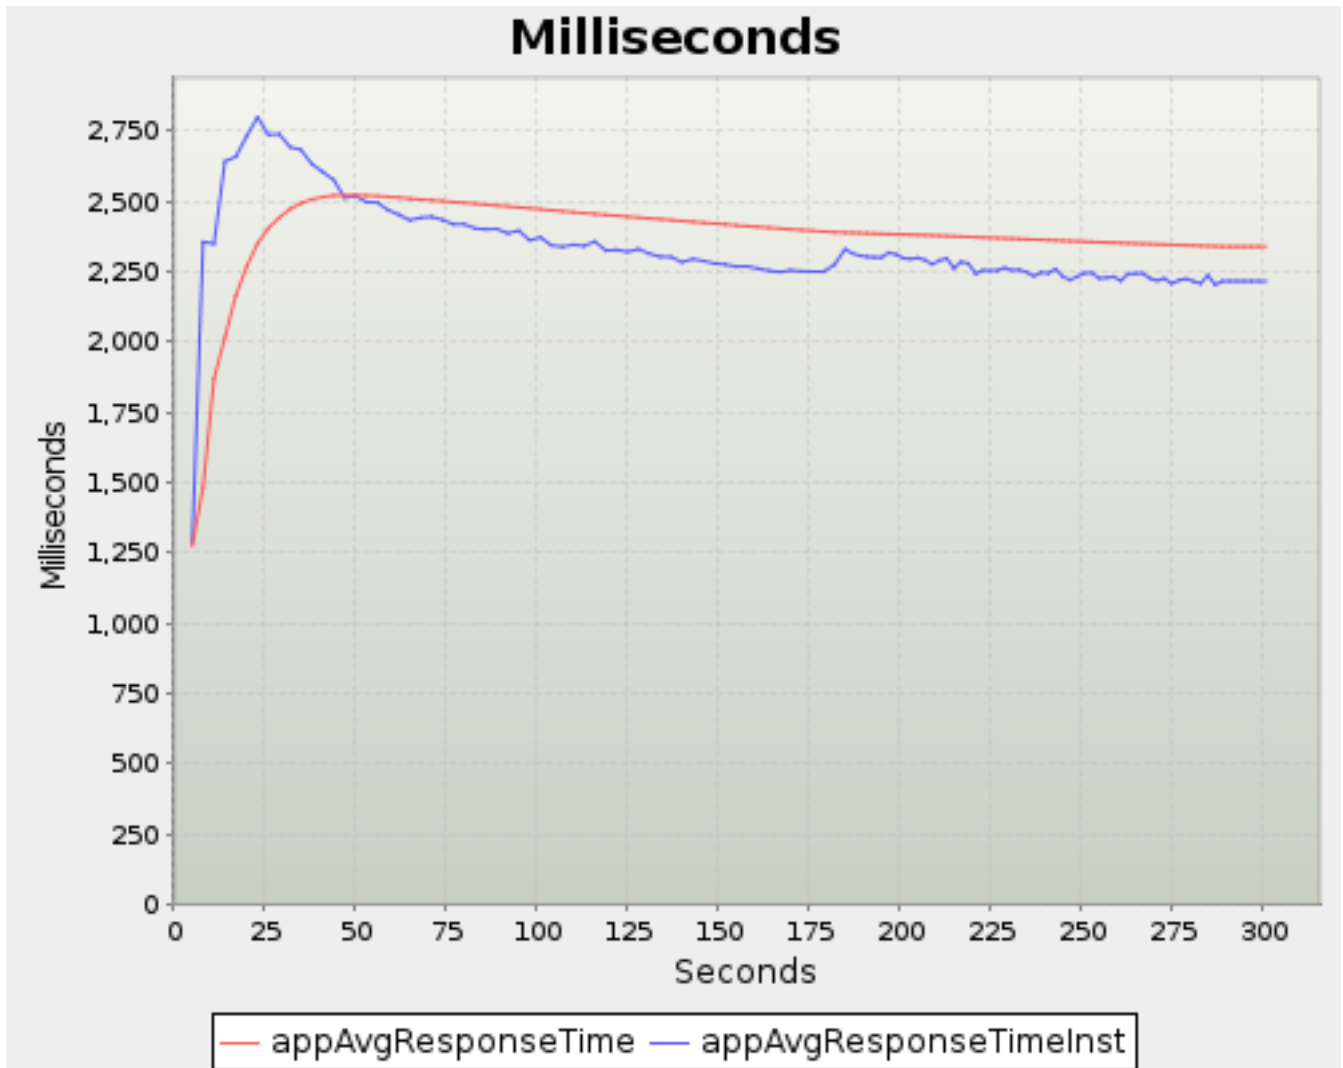

6.3.6.6. Milliseconds

time	appAvgResponseTime	appAvgResponseTimeInst
2.000		
5.000	1,274.641106442577	1,284.4326722338205
8.000	1,483.8752723311547	2,354.82243633861
11.000	1,867.7990345838934	2,348.475564681725
14.000	2,015.7346525747696	2,641.021582733813
17.000	2,163.574153204794	2,657.584866220736
20.000	2,266.539763303629	2,730.9585585585587
23.000	2,349.537778093681	2,798.1276018099547
26.000	2,404.043123614247	2,735.9884910485935
29.000	2,441.4487110633727	2,738.199732501115
32.000	2,472.4431560815337	2,691.8269484808457
35.000	2,492.7487551449212	2,682.218901098901
38.000	2,506.1864279996325	2,631.5655515370704
41.000	2,514.621716477314	2,603.6055653710246
44.000	2,520.26927321984	2,575.8926871484205
47.000	2,520.4316775345765	2,511.4622859787137
50.000	2,521.0090019607273	2,518.517228029423
53.000	2,519.72467214296	2,496.511710996427
56.000	2,518.359137334346	2,495.2112277867527
59.000	2,515.5891331957455	2,468.424019607843
62.000	2,512.579353727487	2,451.365118174409
65.000	2,508.804906583472	2,432.136902329383
68.000	2,505.490660779312	2,441.2333333333333
71.000	2,503.025743094684	2,444.4927768860352
74.000	2,500.007063442557	2,433.098