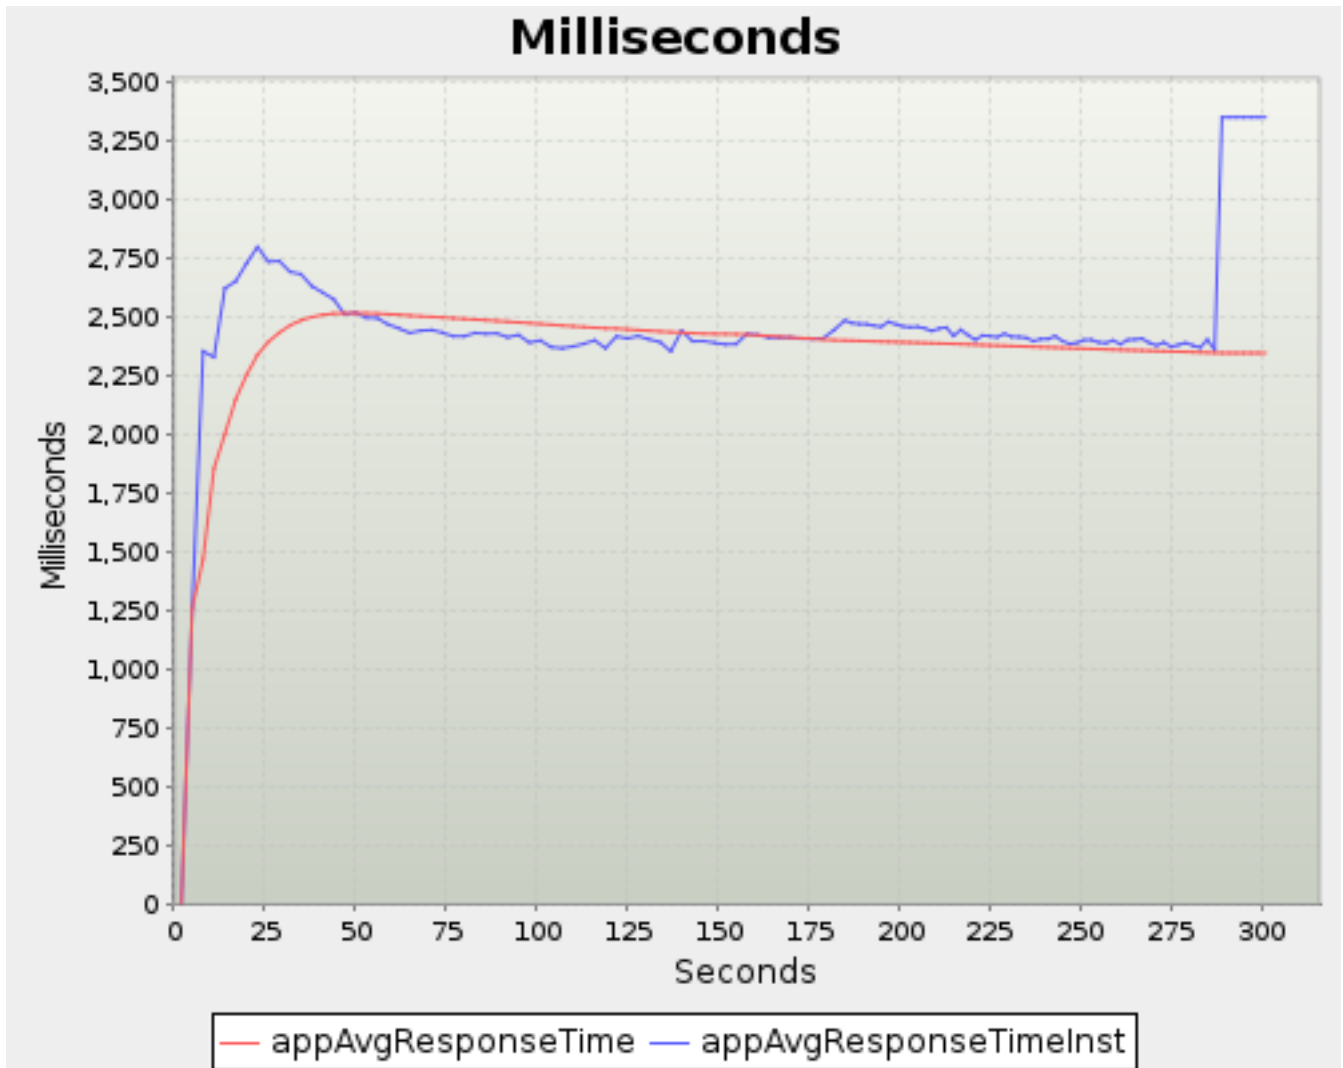

6.3.1.6. Milliseconds

time	appAvgResponseTime	appAvgResponseTimeInst
2.000	0.6428571428571429	0.6428571428571429
5.000	1,257.4290400552486	1,263.1718830169318
8.000	1,469.399374460742	2,353.2035763411277
11.000	1,854.0072169325003	2,327.4570614570616
14.000	2,000.4572882263678	2,620.6055919095775
17.000	2,148.803201766492	2,650.9399499582987
20.000	2,253.180634343999	2,727.275303643725
23.000	2,337.357476194966	2,796.86250565355
26.000	2,393.091906777087	2,733.6588586030666
29.000	2,431.611478595753	2,736.9803921568628
32.000	2,463.445731629799	2,690.6426056338028
35.000	2,484.560387859315	2,681.0408611599296
38.000	2,498.633744586762	2,629.951219512195
41.000	2,507.624368595757	2,602.386584289497
44.000	2,513.78500183474	2,574.722438391699
47.000	2,514.391042240683	2,510.270457697642
50.000	2,515.3876569622325	2,517.514506769826
53.000	2,514.4845134731886	2,495.5009916699723
56.000	2,513.4503723547646	2,494.18401937046
59.000	2,510.9775856878	2,467.4069387755103
62.000	2,508.233521966973	2,450.3644136807816
65.000	2,504.6960479652294	2,431.1490404246633
68.000	2,501.594996001371	2,440.2782131661443
71.000	2,499.3191817559223	2,443.5128307939053
74.000	2,496.4749193902976	2,432.1302957633893