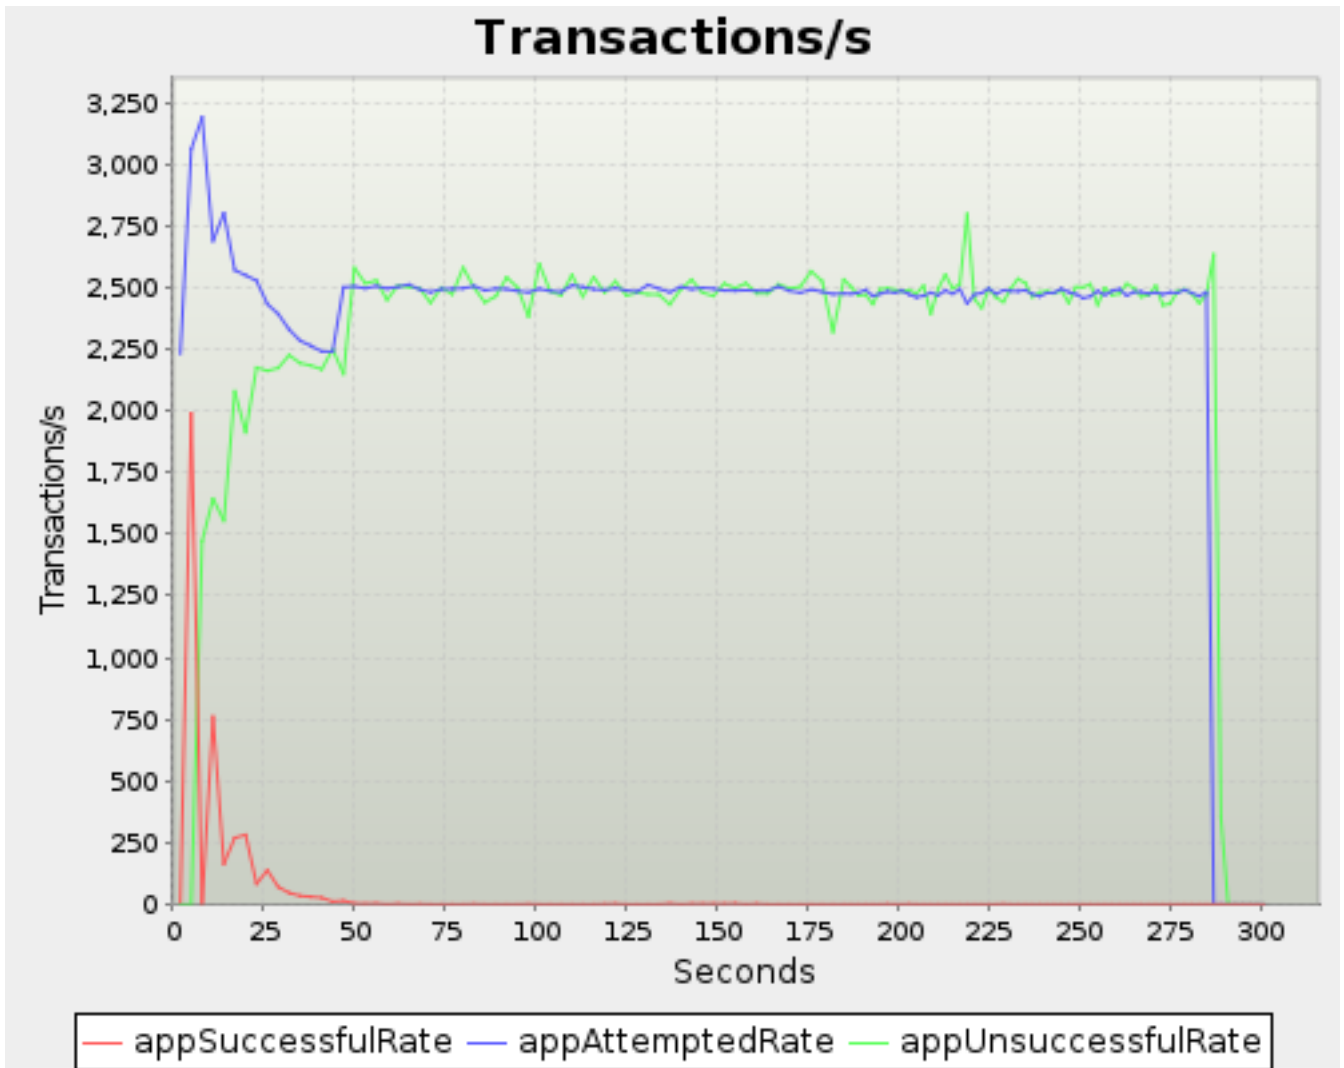

6.3.1.9. Transactions/s

time	appAttemptedRate	appSuccessfulRate	appUnsuccessfulRate
2.000	2,232	8.717	0
5.000	3,061	1,991	0
8.000	3,190	1,013	1,472
11.000	2,690	760.3	1,644
14.000	2,802	163.6	1,555
17.000	2,571	269.3	2,079
20.000	2,550	281.3	1,913
23.000	2,528	82.74	2,176
26.000	2,433	137.3	2,163
29.000	2,393	70	2,174
32.000	2,330	46	2,226
35.000	2,285	34.28	2,194
38.000	2,264	30	2,184
41.000	2,241	26.16	2,169
44.000	2,241	10.76	2,250
47.000	2,502	14.01	2,150
50.000	2,505	3	2,580
53.000	2,497	2	2,517
56.000	2,506	3.067	2,529
59.000	2,496	0	2,450
62.000	2,503	2.045	2,508
65.000	2,512	0	2,502
68.000	2,493	0.9794	2,497
71.000	2,481	0	2,438
74.000	2,494	0	2,500