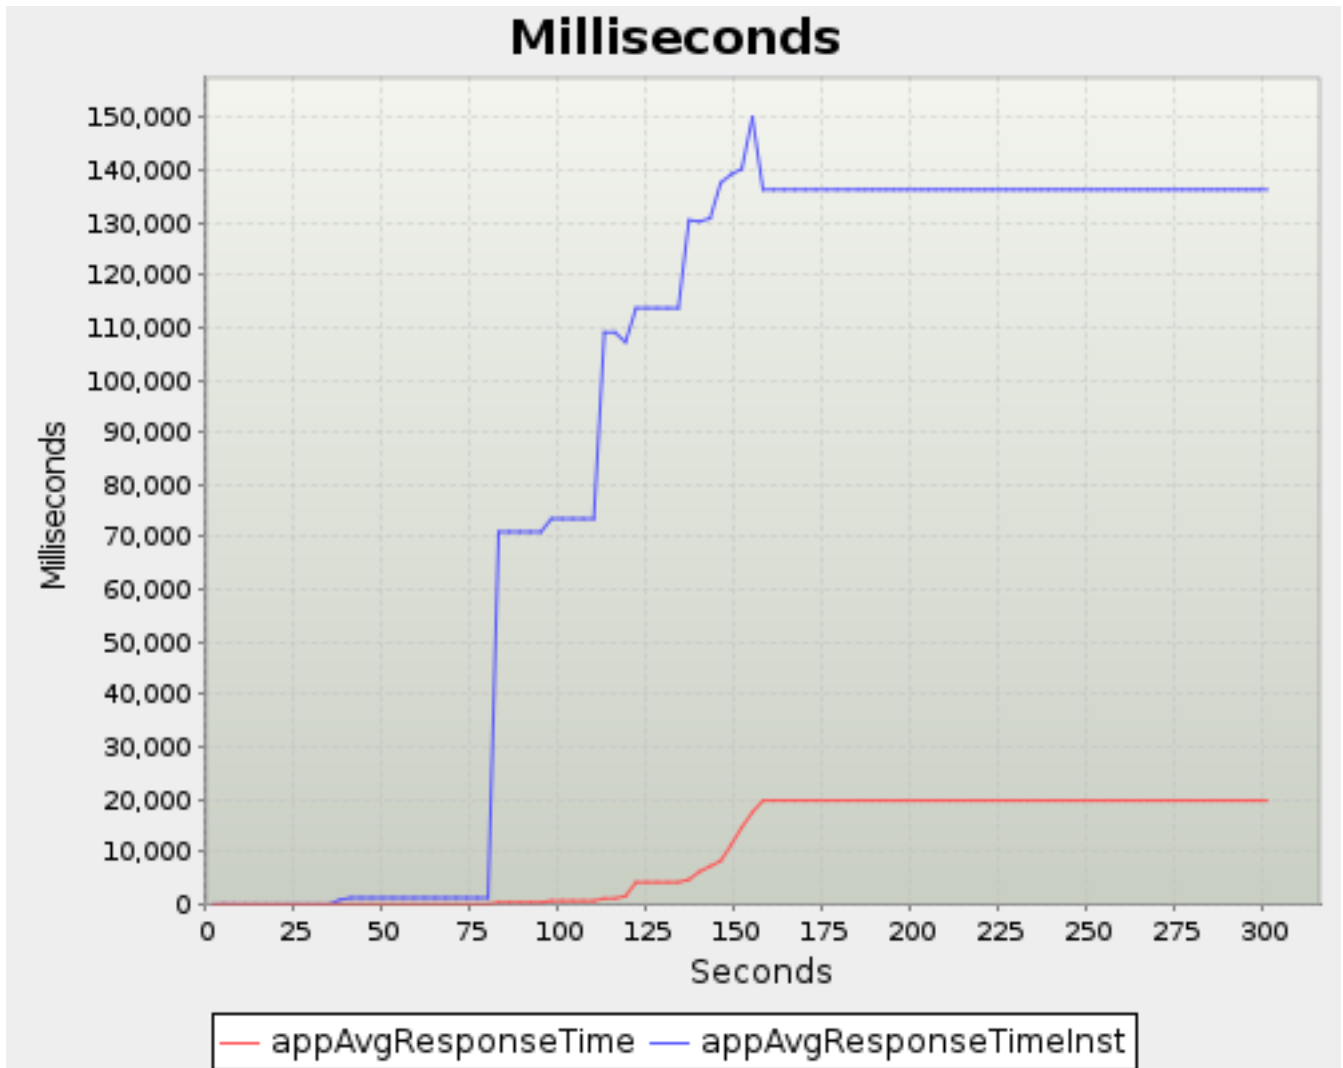

6.3.7.6. Milliseconds

time	appAvgResponseTime	appAvgResponseTimeInst
2.000	0.6428571428571429	0.6428571428571429
5.000	28.4875	28.757575757575758
8.000	24.956521739130434	1
11.000	18.910569105691057	1.0909090909090908
14.000	13.953216374269006	1.0769230769230769
17.000	12.21105527638191	1.8333333333333333
20.000	11.556603773584905	1.6666666666666667
23.000	11.14027149321267	1
26.000	10.91150442477876	1
29.000	10.872246696035242	2
32.000	10.747826086956522	1
35.000	10.747826086956522	1
38.000	17.935344827586206	844.5
41.000	28.23076923076923	1,222.5
44.000	28.23076923076923	1,222.5
47.000	28.23076923076923	1,222.5
50.000	28.23076923076923	1,222.5
53.000	28.23076923076923	1,222.5
56.000	28.23076923076923	1,222.5
59.000	28.23076923076923	1,222.5
62.000	28.23076923076923	1,222.5
65.000	28.23076923076923	1,222.5
68.000	28.23076923076923	1,222.5
71.000	28.23076923076923	1,222.5
74.000	28.23076923076923	1,222.5