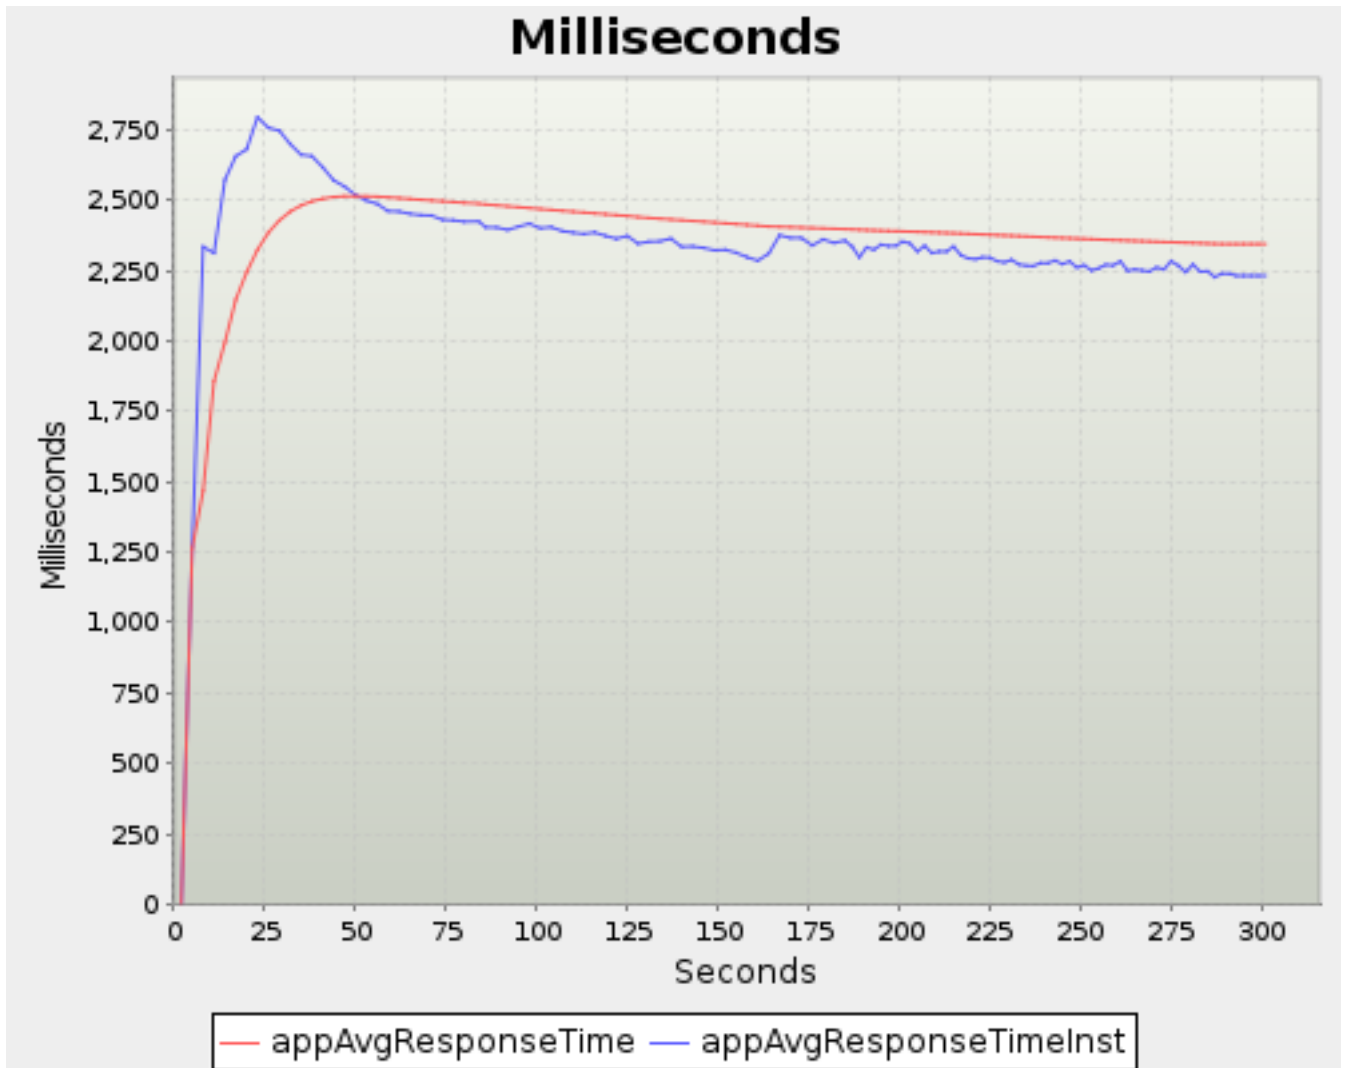

6.3.1.6. Milliseconds

time	appAvgResponseTime	appAvgResponseTimeInst
2.000	0.7222222222222222	0.7222222222222222
5.000	1,263.9941560673772	1,272.4395161290322
8.000	1,467.456100465519	2,334.3193968471555
11.000	1,856.5763264320638	2,311.692464358452
14.000	1,994.7775999288604	2,571.421768707483
17.000	2,146.0065472088213	2,655.620327593448
20.000	2,243.6697058413497	2,680.0815118397086
23.000	2,323.38129598189	2,793.747551202137
26.000	2,384.480565227954	2,756.724267782427
29.000	2,427.226571280752	2,746.2752212389382
32.000	2,458.913603788276	2,699.3094594594595
35.000	2,480.823844079853	2,660.917066783064
38.000	2,495.3301541198944	2,655.9922937443334
41.000	2,504.66894468976	2,616.0463755065284
44.000	2,510.850682460867	2,570.1080357142855
47.000	2,513.544565217391	2,547.971975088968
50.000	2,513.6475794710605	2,518.1288906624104
53.000	2,513.273577265037	2,498.3344608879493
56.000	2,512.1233963694563	2,486.5089358245327
59.000	2,509.657918079007	2,460.665717771452
62.000	2,507.0337173573366	2,459.39373242266
65.000	2,504.005224704783	2,451.251887167263
68.000	2,501.075410056467	2,446.5729622266404
71.000	2,498.4730490645234	2,445.152739992227
74.000	2,495.658849746627	2,429.911919191919