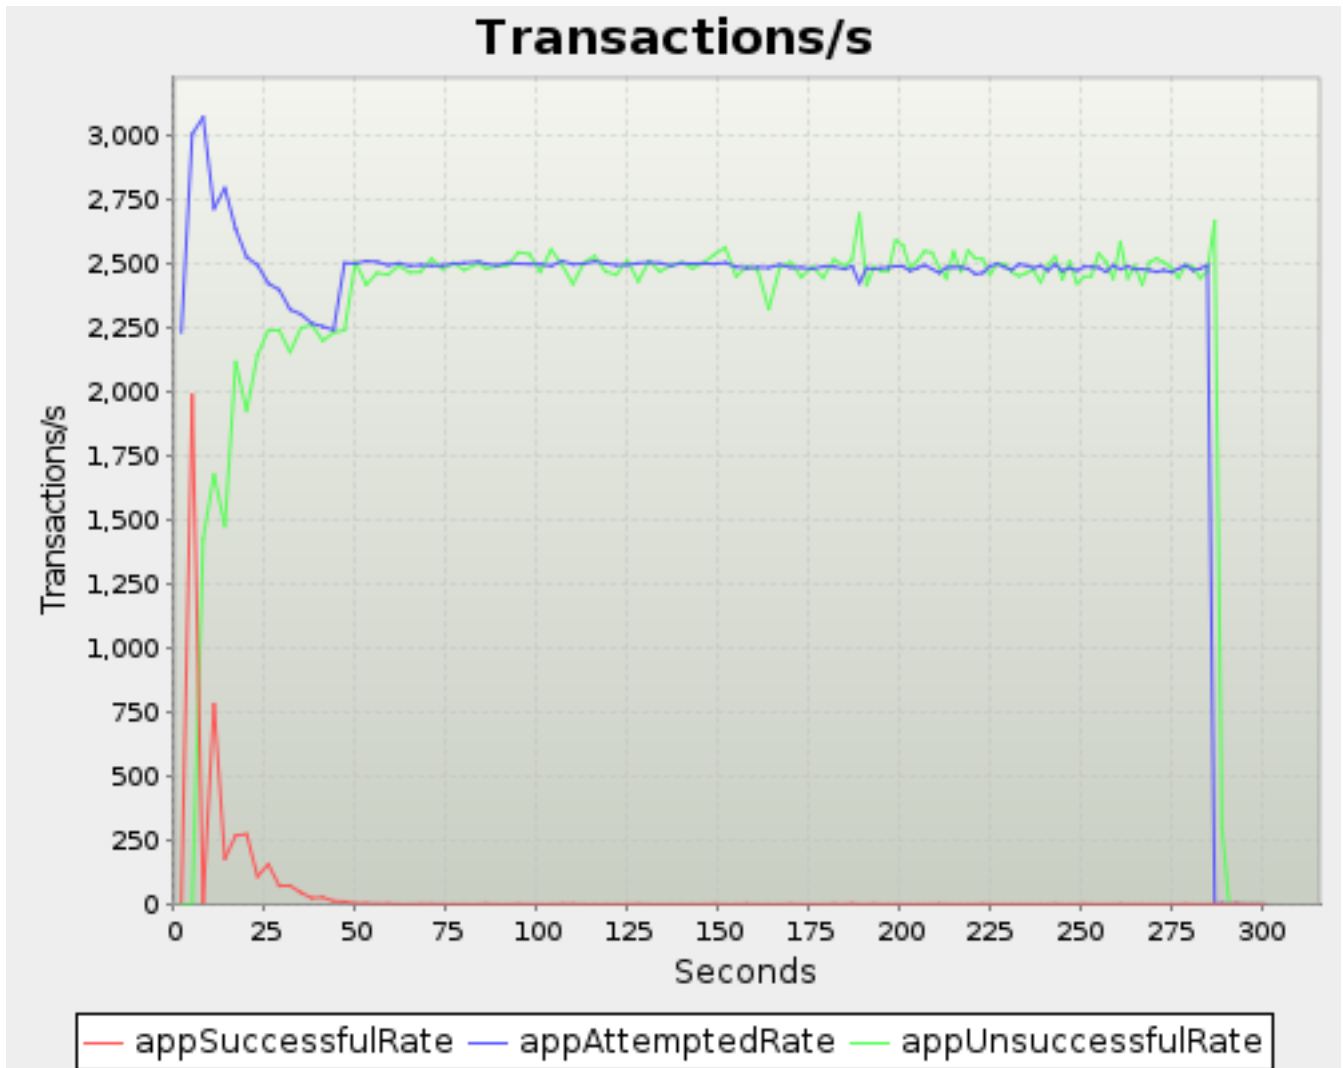

6.3.1.9. Transactions/s

time	appAttemptedRate	appSuccessfulRate	appUnsuccessfulRate
2.000	2,229	9,202	0
5.000	3,001	1,984	0
8.000	3,067	6,856	1,422
11.000	2,711	780	1,675
14.000	2,791	177.7	1,474
17.000	2,630	268	2,113
20.000	2,522	273	1,923
23.000	2,490	108.1	2,140
26.000	2,419	156	2,236
29.000	2,394	71.5	2,237
32.000	2,317	72.07	2,151
35.000	2,299	45	2,246
38.000	2,264	23.78	2,257
41.000	2,251	27	2,196
44.000	2,238	12	2,227
47.000	2,499	10	2,237
50.000	2,497	3	2,502
53.000	2,506	3,067	2,414
56.000	2,503	1	2,460
59.000	2,491	1,998	2,454
62.000	2,498	0	2,488
65.000	2,488	0	2,462
68.000	2,491	0.9804	2,464
71.000	2,488	0.9785	2,516
74.000	2,489	0	2,474