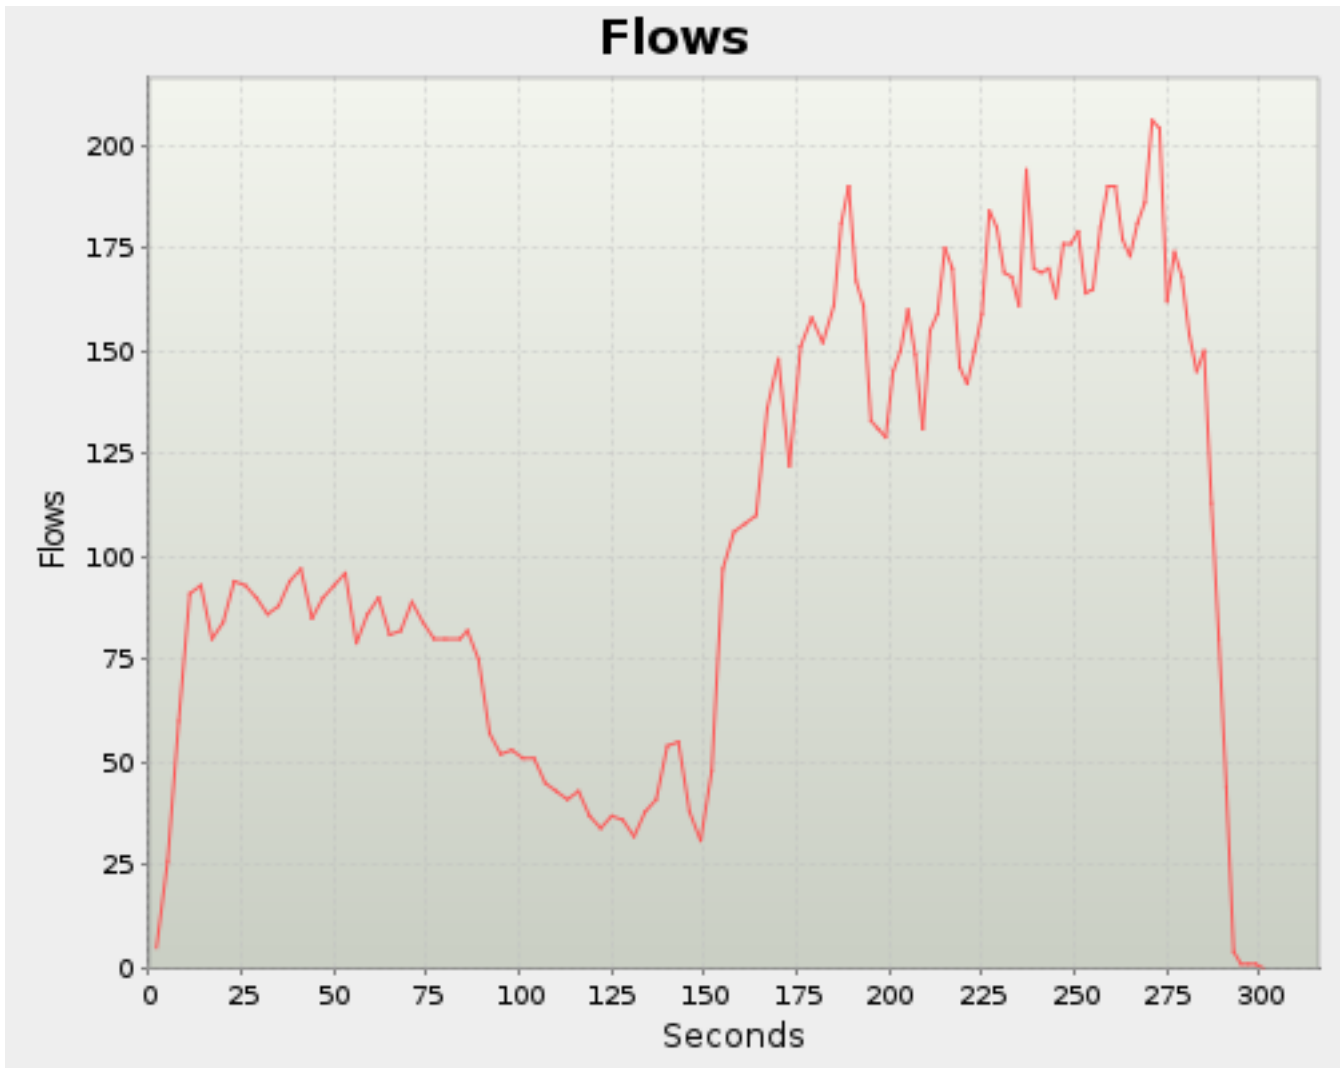

6.3.7.2. Flows

time	concurrentAppFlows
2.000	5
5.000	26
8.000	60
11.000	91
14.000	93
17.000	80
20.000	84
23.000	94
26.000	93
29.000	90
32.000	86
35.000	88
38.000	94
41.000	97
44.000	85
47.000	90
50.000	93
53.000	96
56.000	79
59.000	86
62.000	90
65.000	81
68.000	82
71.000	89
74.000	84