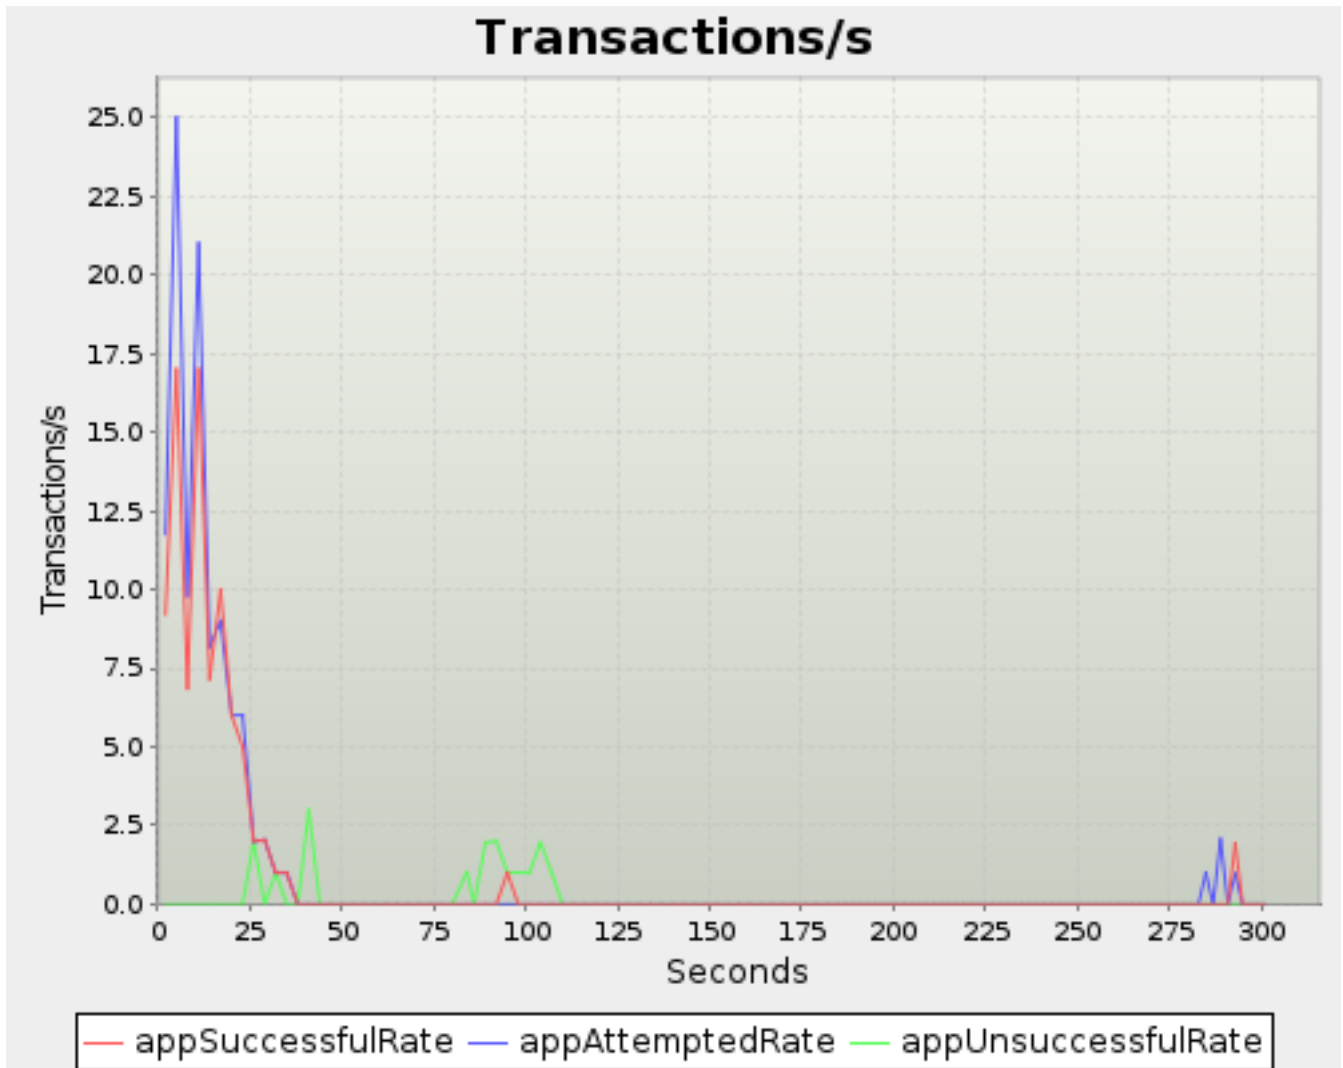

6.3.7.8. Transactions/s

time	appAttemptedRate	appSuccessfulRate	appUnsuccessfulRate
2.000	11.76	9.202	0
5.000	25	17	0
8.000	9.794	6.856	0
11.000	21	17	0
14.000	8.172	7.15	0
17.000	9	10	0
20.000	6	6	0
23.000	6.006	5.005	0
26.000	2	2	2
29.000	2.043	2.043	0
32.000	1.001	1.001	1.001
35.000	1	1	0
38.000	0	0	0
41.000	0	0	3
44.000	0	0	0
47.000	0	0	0
50.000	0	0	0
53.000	0	0	0
56.000	0	0	0
59.000	0	0	0
62.000	0	0	0
65.000	0	0	0
68.000	0	0	0
71.000	0	0	0
74.000	0	0	0