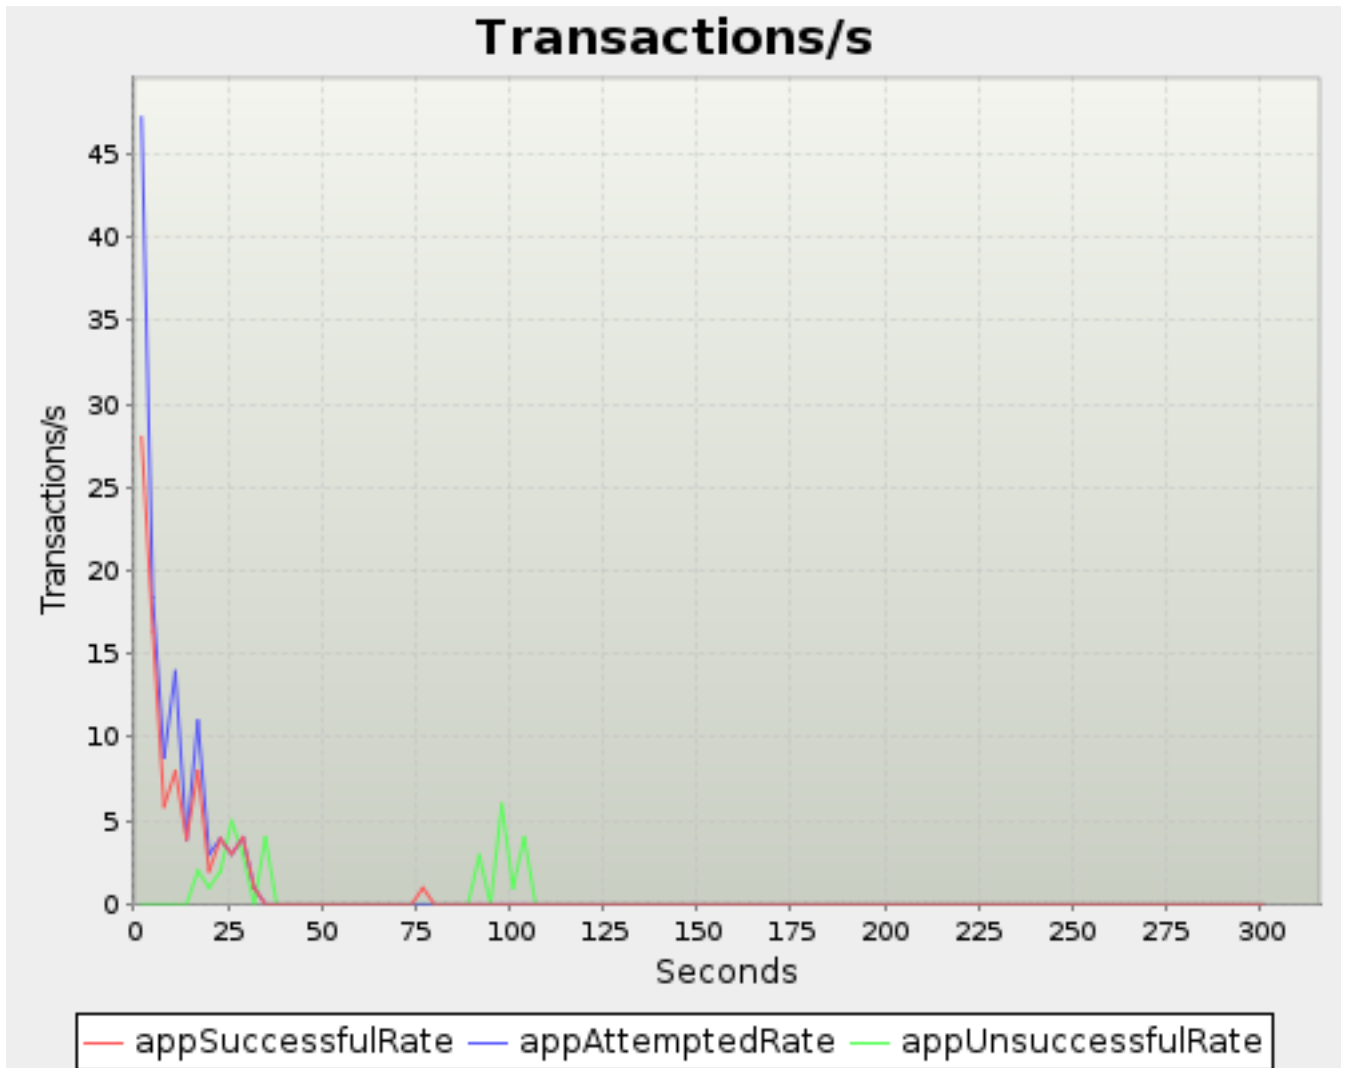

6.3.7.8. Transactions/s

time	appAttemptedRate	appSuccessfulRate	appUnsuccessfulRate
2.000	47.2	28.02	0
5.000	18.4	16.36	0
8.000	8.798	5.865	0
11.000	13.96	7.976	0
14.000	3.918	3.918	0
17.000	11	8	2
20.000	3	2	1
23.000	3.918	3.918	1.959
26.000	3	3	5
29.000	4	4	3
32.000	0.9862	0.9862	0
35.000	0	0	4
38.000	0	0	0
41.000	0	0	0
44.000	0	0	0
47.000	0	0	0
50.000	0	0	0
53.000	0	0	0
56.000	0	0	0
59.000	0	0	0
62.000	0	0	0
65.000	0	0	0
68.000	0	0	0
71.000	0	0	0
74.000	0	0	0