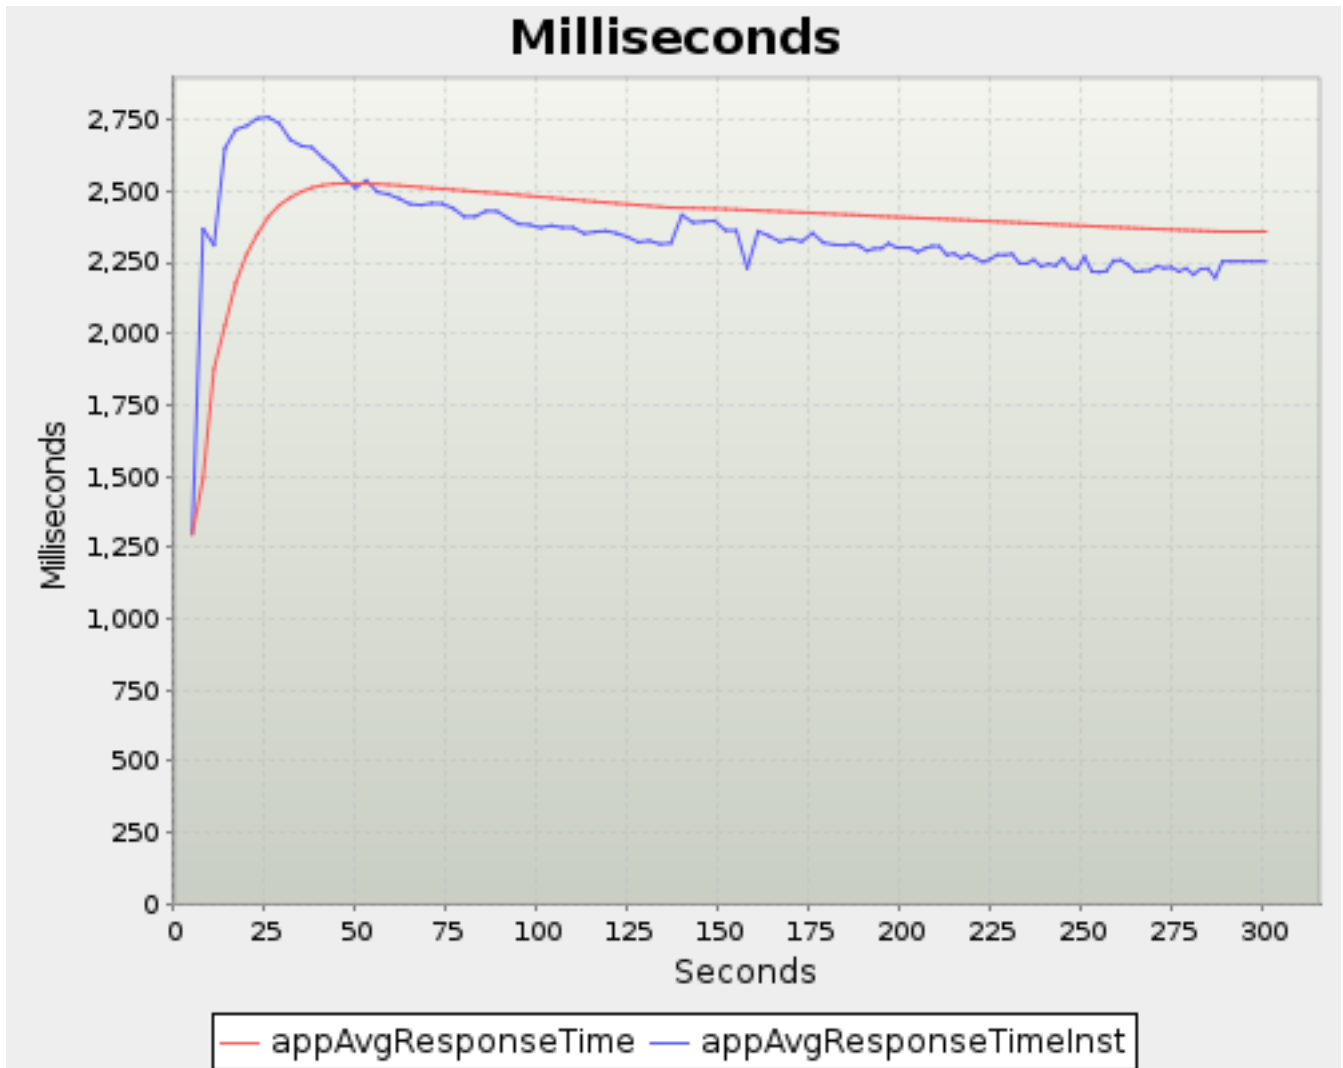

6.3.6.6. Milliseconds

time	appAvgResponseTime	appAvgResponseTimeInst
2.000		
5.000	1,295.9550839964634	1,299.4875647668393
8.000	1,494.3823529411766	2,367.074177746676
11.000	1,875.6353187042841	2,310.1053283767037
14.000	2,028.363738284228	2,649.435593220339
17.000	2,177.7861180904524	2,714.93679163034
20.000	2,278.457932928025	2,728.557200538358
23.000	2,350.400774236451	2,754.3012552301257
26.000	2,409.822571772041	2,758.3061571125268
29.000	2,450.0693489471423	2,736.4825327510916
32.000	2,476.7970822492857	2,679.9603174603176
35.000	2,496.877418146724	2,658.1785071942445
38.000	2,511.692903971726	2,652.790789473684
41.000	2,520.1518437654554	2,616.0216216216218
44.000	2,524.672286923412	2,585.8232094288305
47.000	2,526.265897813856	2,544.060099412562
50.000	2,525.9132335306176	2,510.818580542265
53.000	2,525.642068915776	2,536.935820296831
56.000	2,524.2647356865396	2,496.5869120654397
59.000	2,521.9244634579973	2,488.487573964497
62.000	2,519.479307581103	2,473.6857142857143
65.000	2,516.376536249459	2,454.50393081761
68.000	2,512.8758587709135	2,450.543958249699
71.000	2,510.0252852040194	2,456.730584467574
74.000	2,507.4333659610916	2,455.1865934927478