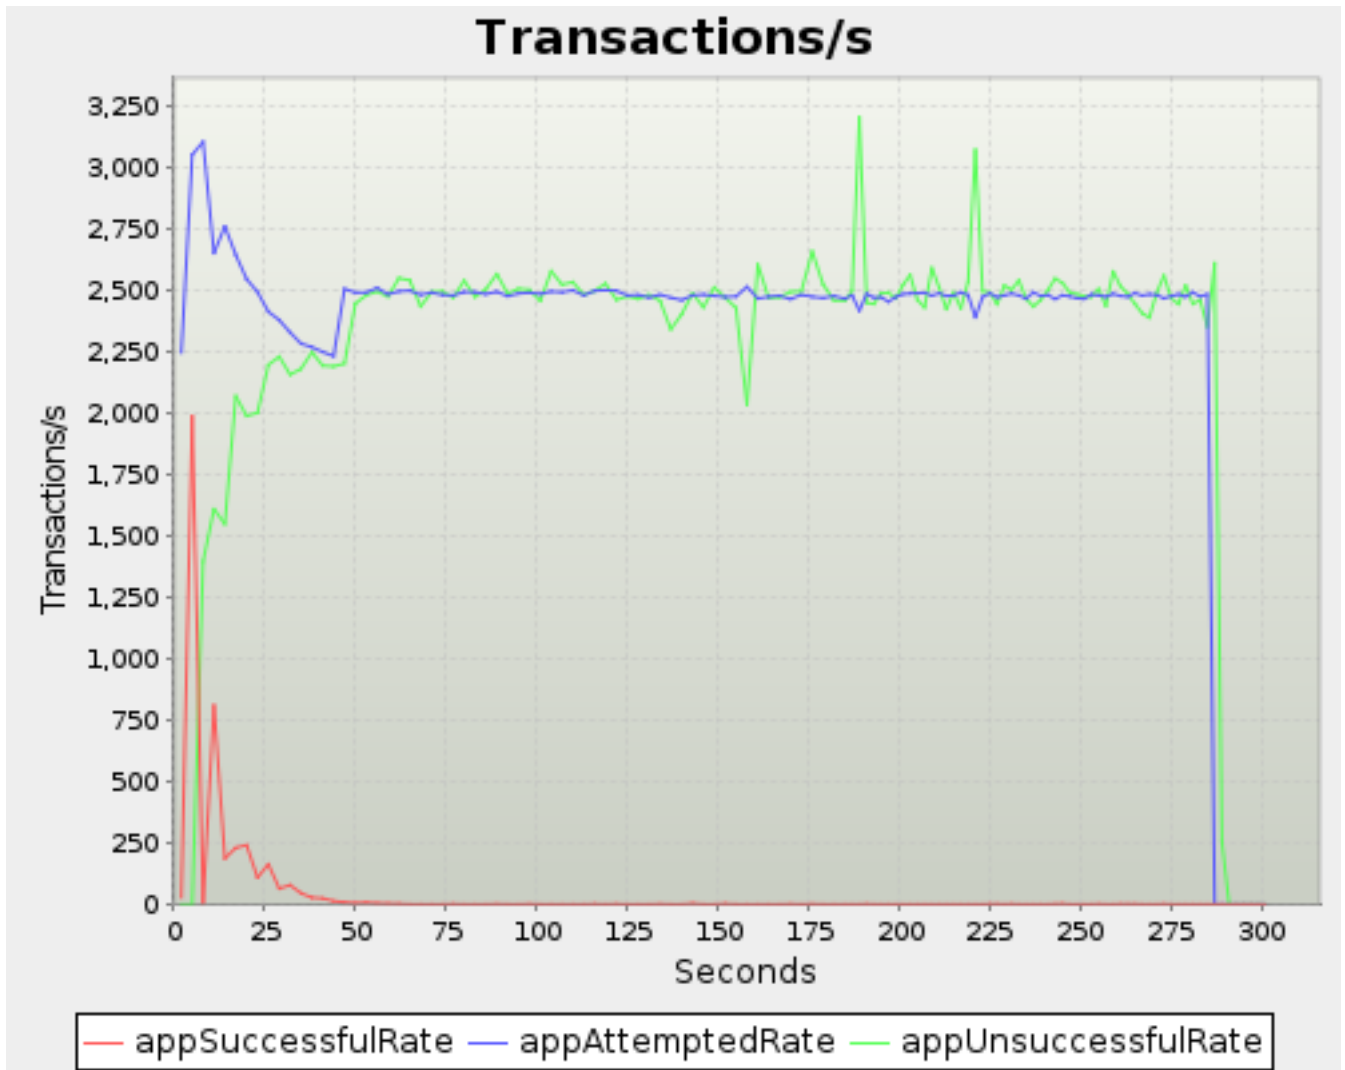

6.3.1.9. Transactions/s

time	appAttemptedRate	appSuccessfulRate	appUnsuccessfulRate
2.000	2,249	28.02	0
5.000	3,056	1,990	0
8.000	3,109	5.865	1,398
11.000	2,655	810.6	1,611
14.000	2,764	187.1	1,550
17.000	2,648	230	2,072
20.000	2,549	241	1,991
23.000	2,497	108.7	2,004
26.000	2,416	163	2,199
29.000	2,382	64	2,233
32.000	2,331	77.91	2,160
35.000	2,286	45	2,183
38.000	2,272	26.97	2,251
41.000	2,252	24	2,196
44.000	2,235	13	2,193
47.000	2,509	8	2,205
50.000	2,494	4.892	2,449
53.000	2,495	6.993	2,484
56.000	2,513	4.094	2,498
59.000	2,487	2.935	2,477
62.000	2,499	2	2,553
65.000	2,502	0	2,544
68.000	2,485	0	2,437
71.000	2,494	0	2,496
74.000	2,485	0	2,499