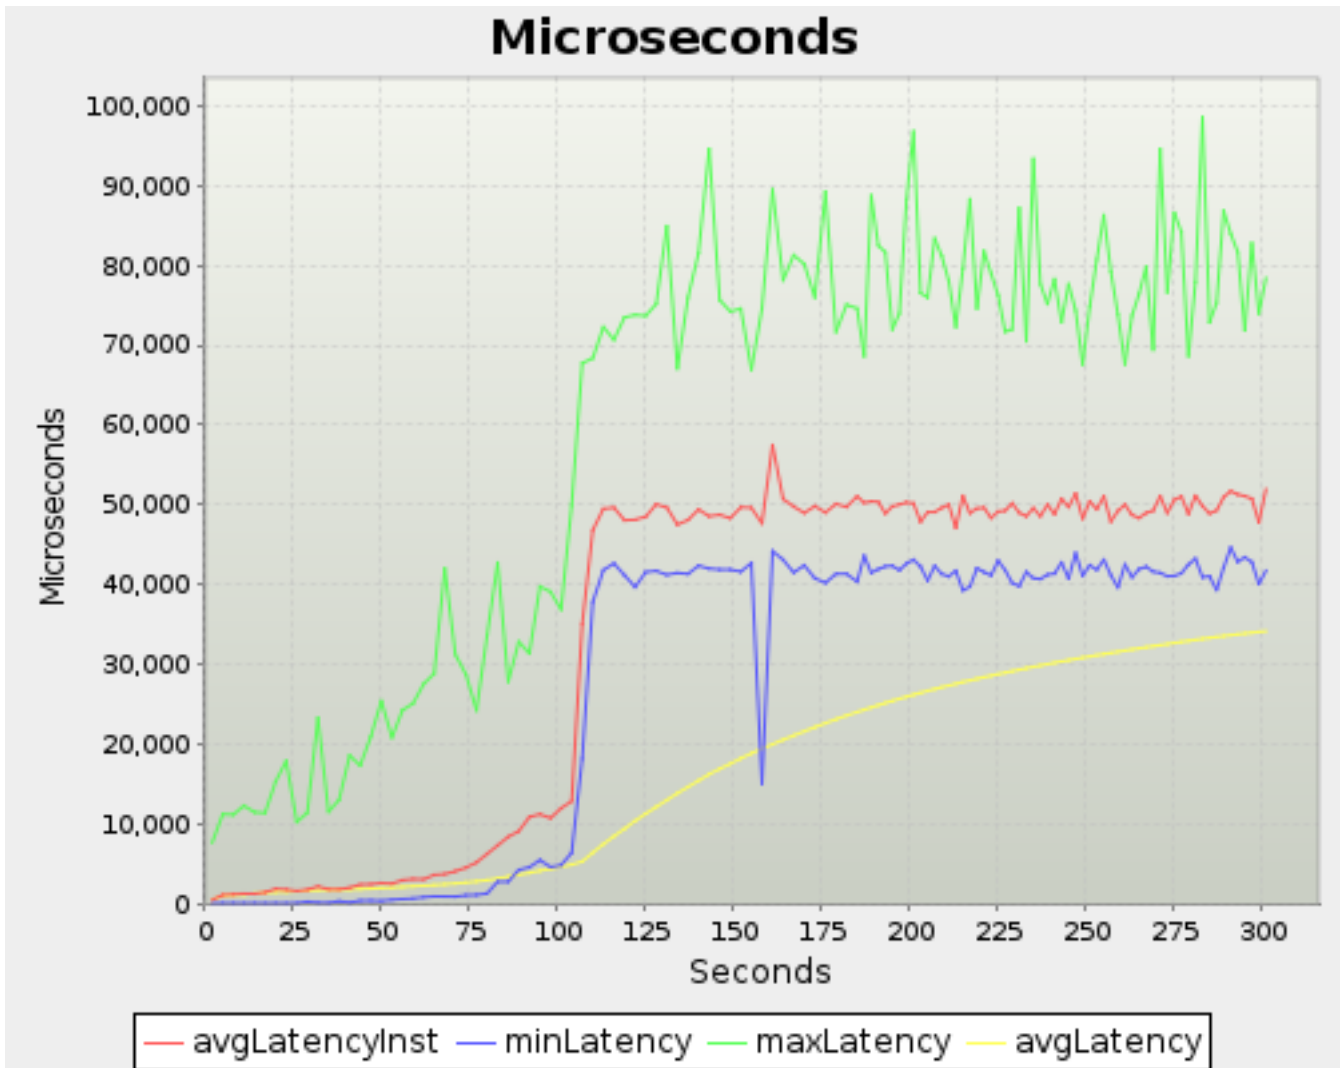

6.2.2.1. Microseconds

time	avgLatency	avgLatencyInst	maxLatency	minLatency
2.000	541.7666666666667	541.7666666666667	7,716	127.62499999999999
5.000	1,066.7051145128753	1,156.4484309414352	11,270.125	127.12499999999999
8.000	1,177.729073847731	1,231.937427978797	11,208.374999999995	126.25
11.000	1,224.0716848201937	1,314.889138717132	12,334.874999999995	115.37499999999999
14.000	1,355.2234439950566	1,301.145196187357	11,520	130.75
17.000	1,436.2618890591232	1,484.7721746267885	11,435	112.37499999999999
20.000	1,514.2482798472336	1,918.5200979947374	15,349	125.87499999999999
23.000	1,547.2518381243285	1,835.3781690714918	17,930.125	118.25
26.000	1,624.4113319158016	1,663.463746223565	10,286.625	139.25
29.000	1,663.7667489959758	1,816.7455312031777	11,468.125	319.25
32.000	1,773.9538679315226	2,225.214309156548	23,319.25	196.5
35.000	1,795.1054042332225	1,872.120579018057	11,580.874999999995	162
38.000	1,807.9201445773263	1,864.6381984517939	13,065.374999999995	384.875
41.000	1,840.935654930075	2,071.7753085758654	18,613.375	212.375
44.000	1,896.4030575773813	2,456.812302033309	17,367.875	454.625
47.000	1,959.726796111155	2,497.6031278562004	20,975.5	471.875
50.000	2,033.3151793336285	2,643.081605729362	25,441.75	422.75
53.000	2,090.2634728274465	2,575.1814990147004	20,874.5	555.75
56.000	2,161.0258878179075	3,015.4181718789146	24,291.875	649.625
59.000	2,246.848976500296	3,156.452126758177	25,138.125	720.875
62.000	2,314.8254250630075	3,121.879214402619	27,565.625	875.5
65.000	2,402.443700954543	3,675.931819541078	28,887.5	979.625
68.000	2,490.3906715590674	3,773.062763122319	42,032.5	966.875
71.000	2,598.6220647314863	4,127.792472178966	31,253.75	952.25
74.000	2,716.526685611878	4,585.185097487882	28,773.375	1,116.25