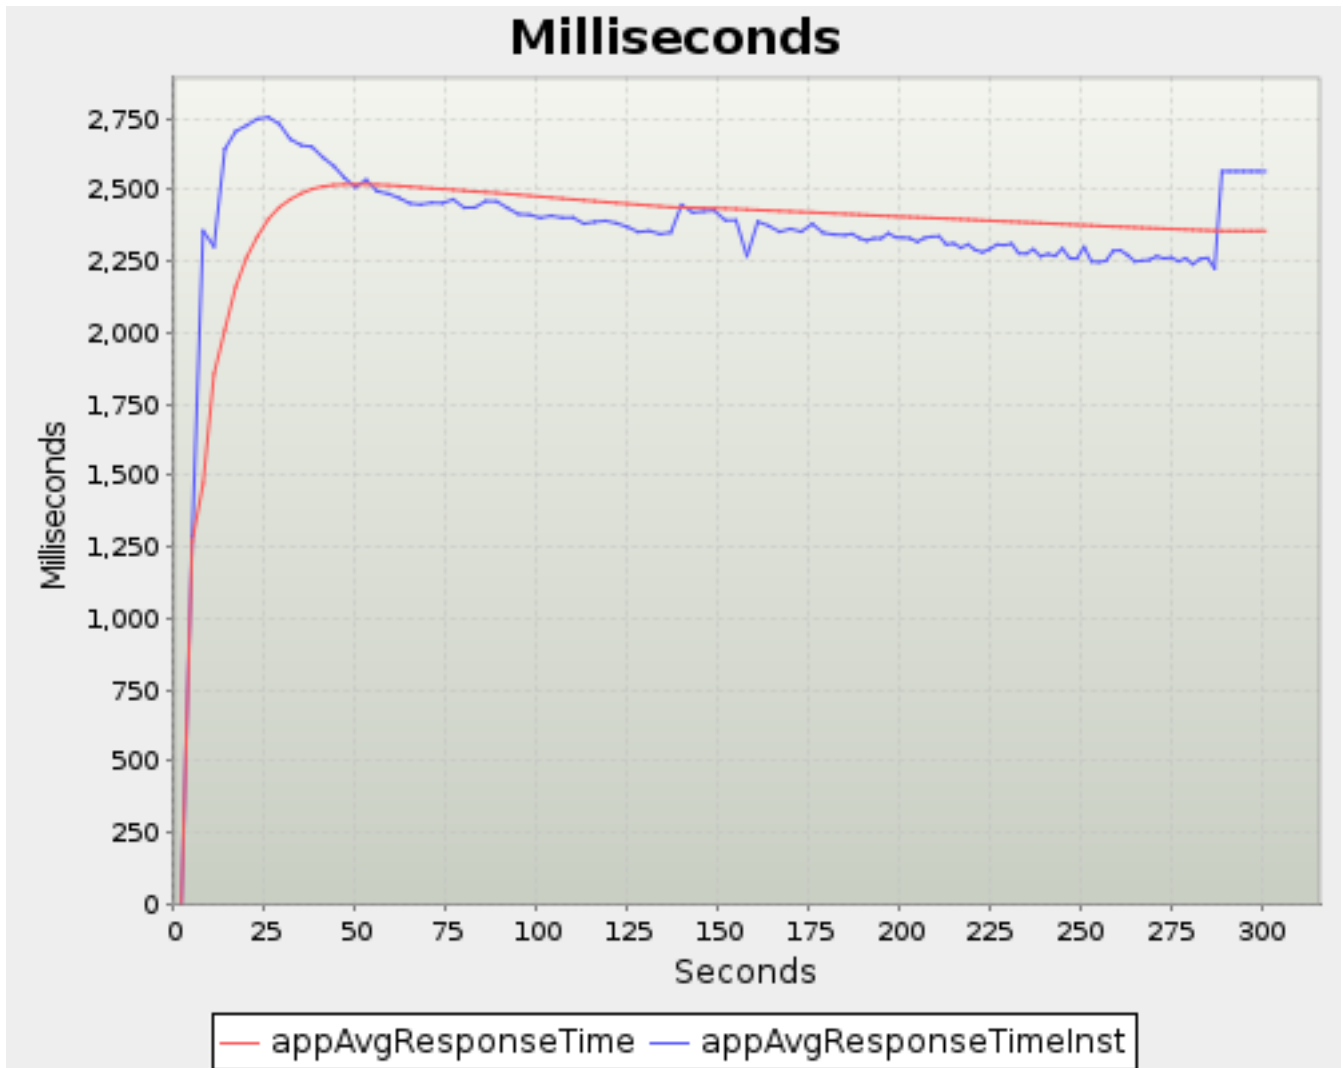

6.3.1.6. Milliseconds

time	appAvgResponseTime	appAvgResponseTimeInst
2.000	1.4736842105263157	1.4736842105263157
5.000	1,270.0784959279154	1,288.8160328879753
8.000	1,472.1168619791667	2,357.184668989547
11.000	1,855.777635899307	2,302.5014409221903
14.000	2,010.843261024182	2,643.466178128523
17.000	2,162.0572626182147	2,705.5069504778453
20.000	2,264.4642777592157	2,726.119677274765
23.000	2,337.8170544466752	2,749.1911832946635
26.000	2,398.4023116698772	2,754.801102629347
29.000	2,439.3798377752028	2,731.71272885789
32.000	2,467.0020826046866	2,678.7827236668136
35.000	2,487.855031071946	2,656.984269662921
38.000	2,503.4116306781725	2,651.628233231039
41.000	2,512.5207383801335	2,614.844214317875
44.000	2,517.5939472893074	2,584.652016311735
47.000	2,519.6800120097737	2,542.911472448058
50.000	2,519.777402612437	2,509.8182542845757
53.000	2,519.9215719785557	2,535.919005613472
56.000	2,518.908809006185	2,495.5666394112836
59.000	2,516.8944837856247	2,487.5067034700314
62.000	2,514.736425009532	2,472.718309859155
65.000	2,511.8912454075025	2,453.5398821218073
68.000	2,508.6215018625353	2,449.560995184591
71.000	2,505.9791094465254	2,455.747899159664
74.000	2,503.577042891872	2,454.224921630094