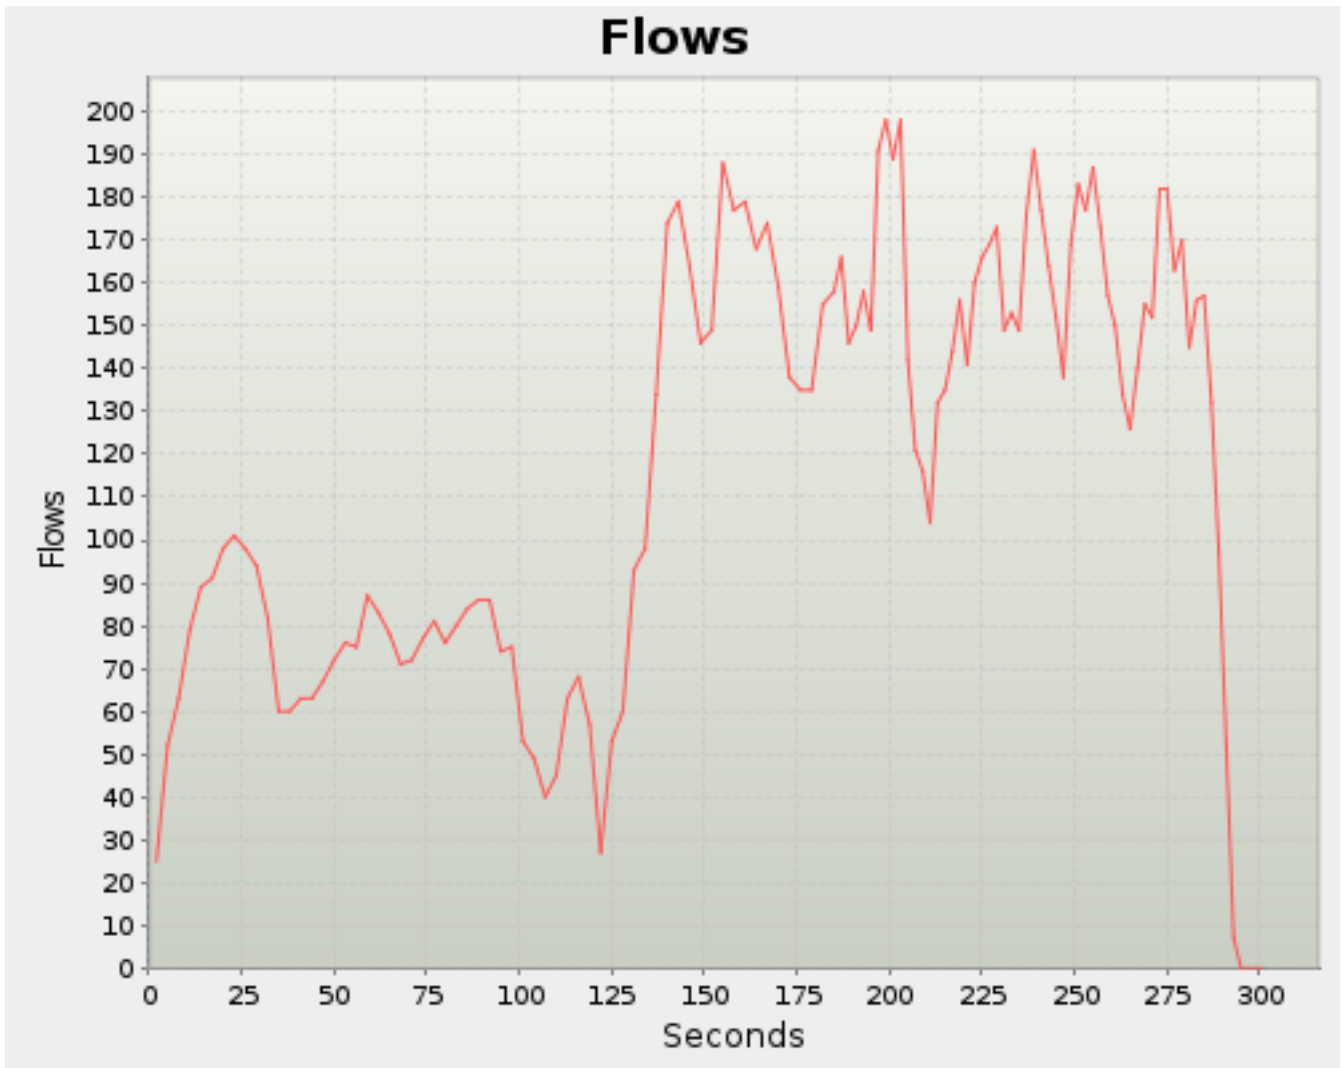

6.3.7.2. Flows

time	concurrentAppFlows
2.000	25
5.000	52
8.000	63
11.000	79
14.000	89
17.000	91
20.000	98
23.000	101
26.000	98
29.000	94
32.000	82
35.000	60
38.000	60
41.000	63
44.000	63
47.000	67
50.000	72
53.000	76
56.000	75
59.000	87
62.000	83
65.000	78
68.000	71
71.000	72
74.000	77