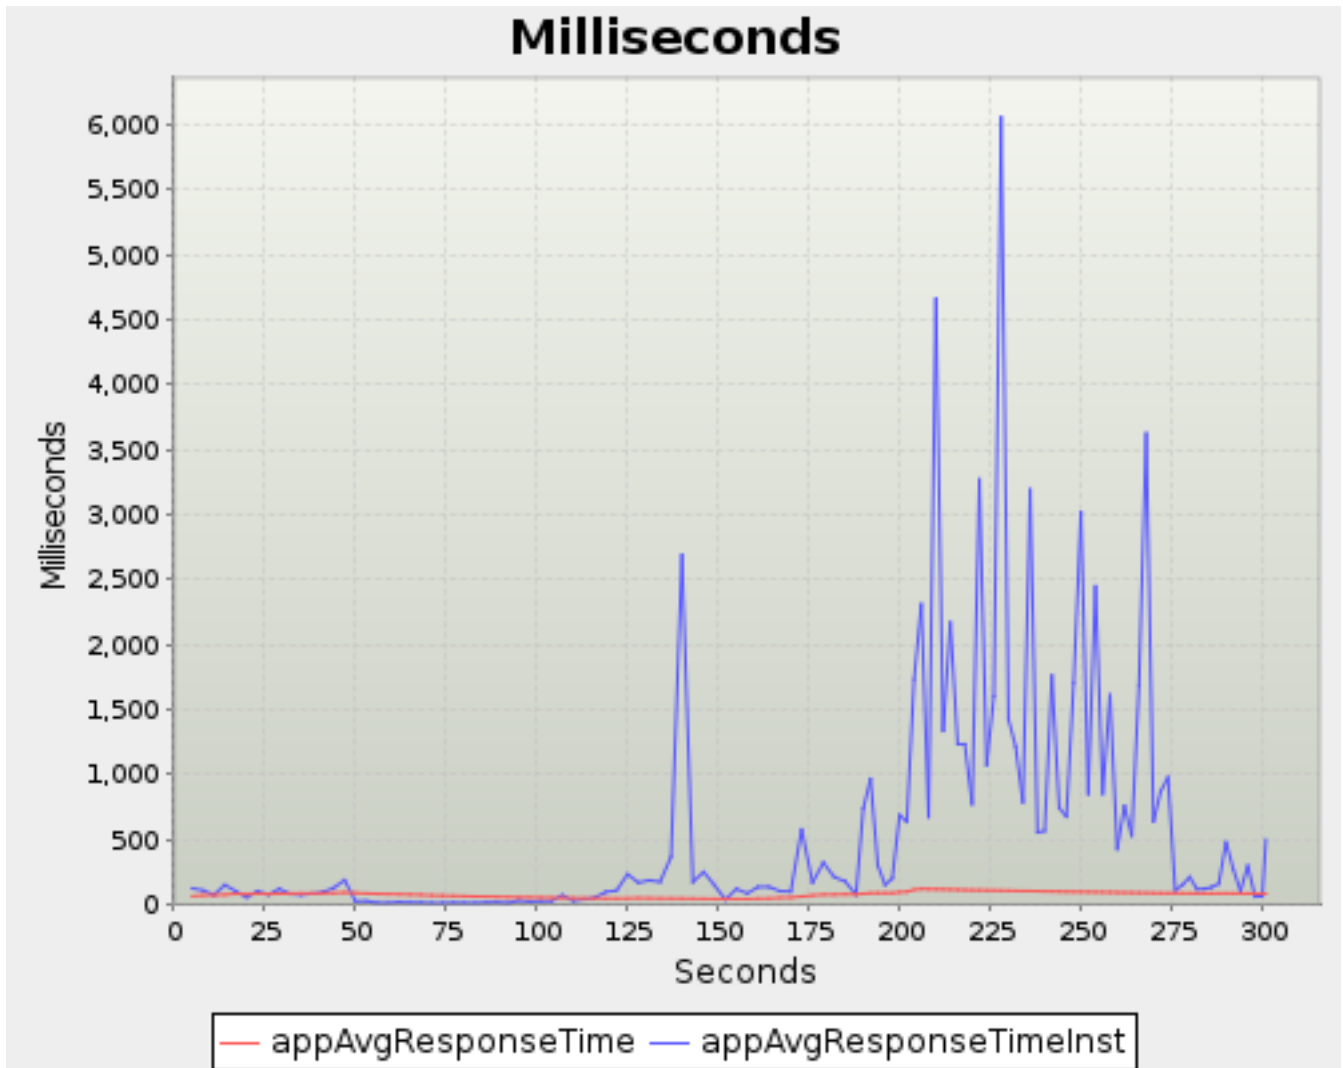

6.3.1.6. Milliseconds

time	appAvgResponseTime	appAvgResponseTimeInst
2.000		
5.000	62.38312306593668	122.14715291106846
8.000	69.47664835164835	106.30307167235495
11.000	70.11309218203034	71.49486166007905
14.000	73.32982320208495	148.4092050209205
17.000	79.99413471437931	100.39035369774919
20.000	76.9154833524125	52.422048997772826
23.000	80.84442033958338	100.59163591635917
26.000	78.44275901545507	73.16138698630137
29.000	80.581698309447	117.82015395381386
32.000	82.25379929254552	79.31407739764443
35.000	83.37299764296117	73.26234035208837
38.000	83.81203914733878	81.65940902021772
41.000	83.81030855961438	92.1056364315043
44.000	85.98902069940574	125.25818181818182
47.000	90.02516164131322	186.05298913043478
50.000	86.61354037267081	23.117472118959107
53.000	82.94609389160776	24.9734375
56.000	79.66154672023274	10.895866881374127
59.000	77.78898656857451	10.19277108433735
62.000	76.35217531474485	16.910798122065728
65.000	73.9763147811093	13.267857142857142
68.000	72.11127220288259	12.746468926553673
71.000	67.94435310392781	9.23925747679615
74.000	65.98352499281715	9.424052832811958