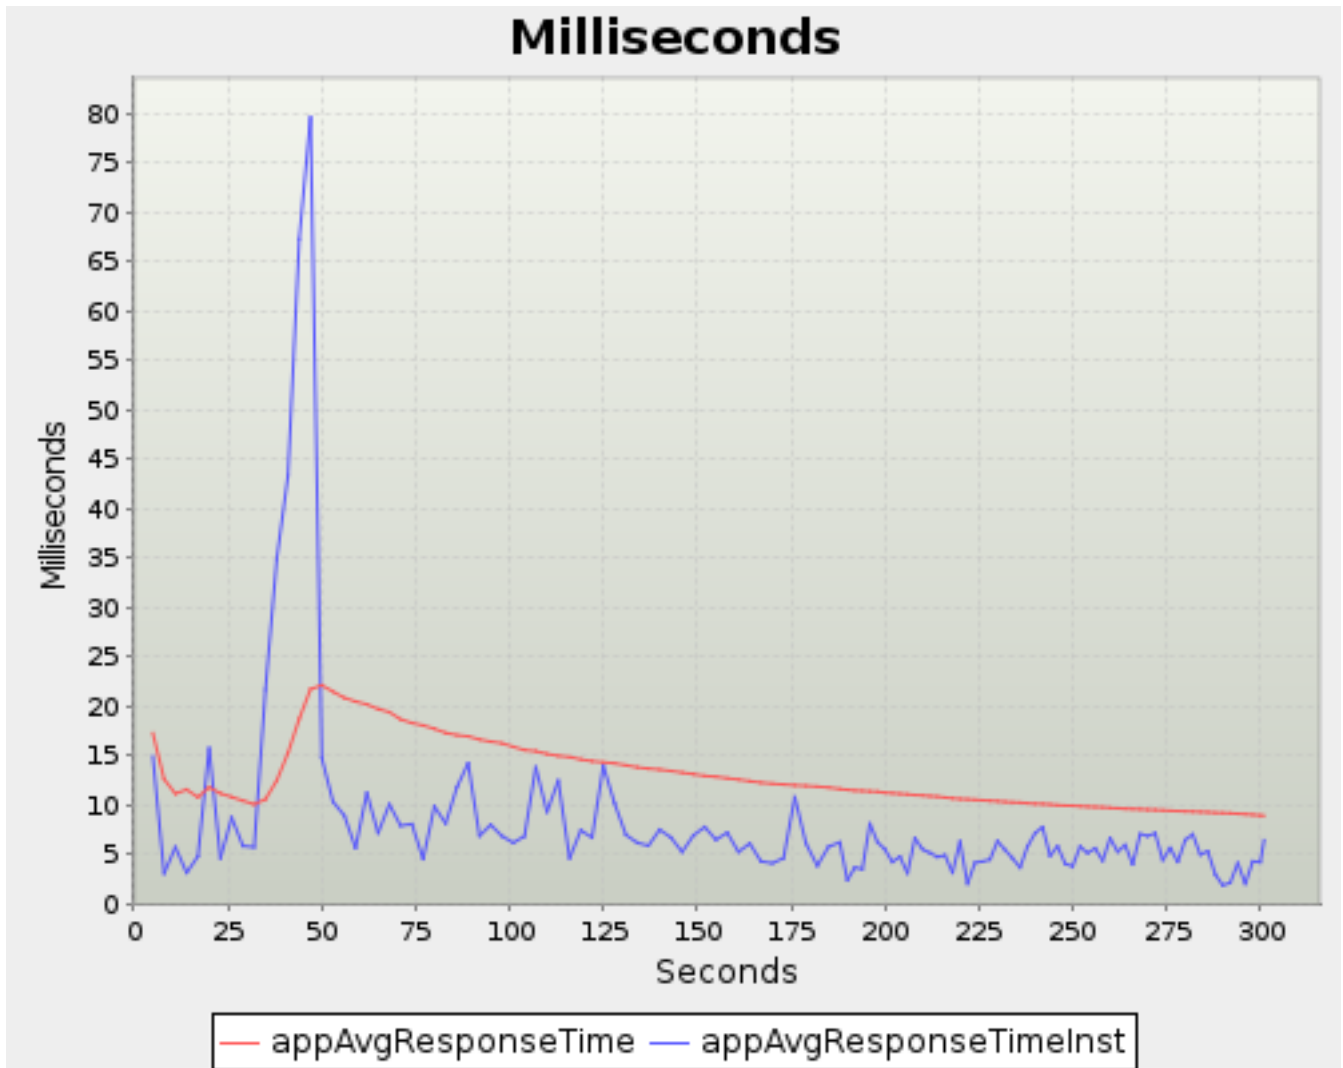

6.3.12.6. Milliseconds

time	appAvgResponseTime	appAvgResponseTimeInst
2.000		
5.000	17.311228891901887	14.964924114671163
8.000	12.653267411865864	3.1131656804733727
11.000	11.18759152592014	5.7738840216937835
14.000	11.59844205707535	3.1827651515151514
17.000	10.83131539119563	4.837969401947149
20.000	11.82769309593954	15.787625899280576
23.000	11.215269496083245	4.6537949400798935
26.000	10.844462343938783	8.765049415992813
29.000	10.477517616792811	5.891354246365723
32.000	10.10910794537662	5.782166367444644
35.000	10.626756640618783	21.72212262459663
38.000	12.509249400173205	34.89689722042663
41.000	15.304755491748084	43.371306376360806
44.000	18.770731991834353	67.30052808449352
47.000	21.75978098556496	79.62565249813572
50.000	22.15941780649323	14.812956894378624
53.000	21.50912751805941	10.365448504983389
56.000	20.887096627372447	8.974330966684871
59.000	20.509629787196328	5.694103194103194
62.000	20.223542379059555	11.261712439418417
65.000	19.755910585911675	7.20265780730897
68.000	19.439923692007955	10.108664772727273
71.000	18.710523530123396	7.944884602135722
74.000	18.334626455675856	8.11350974930362