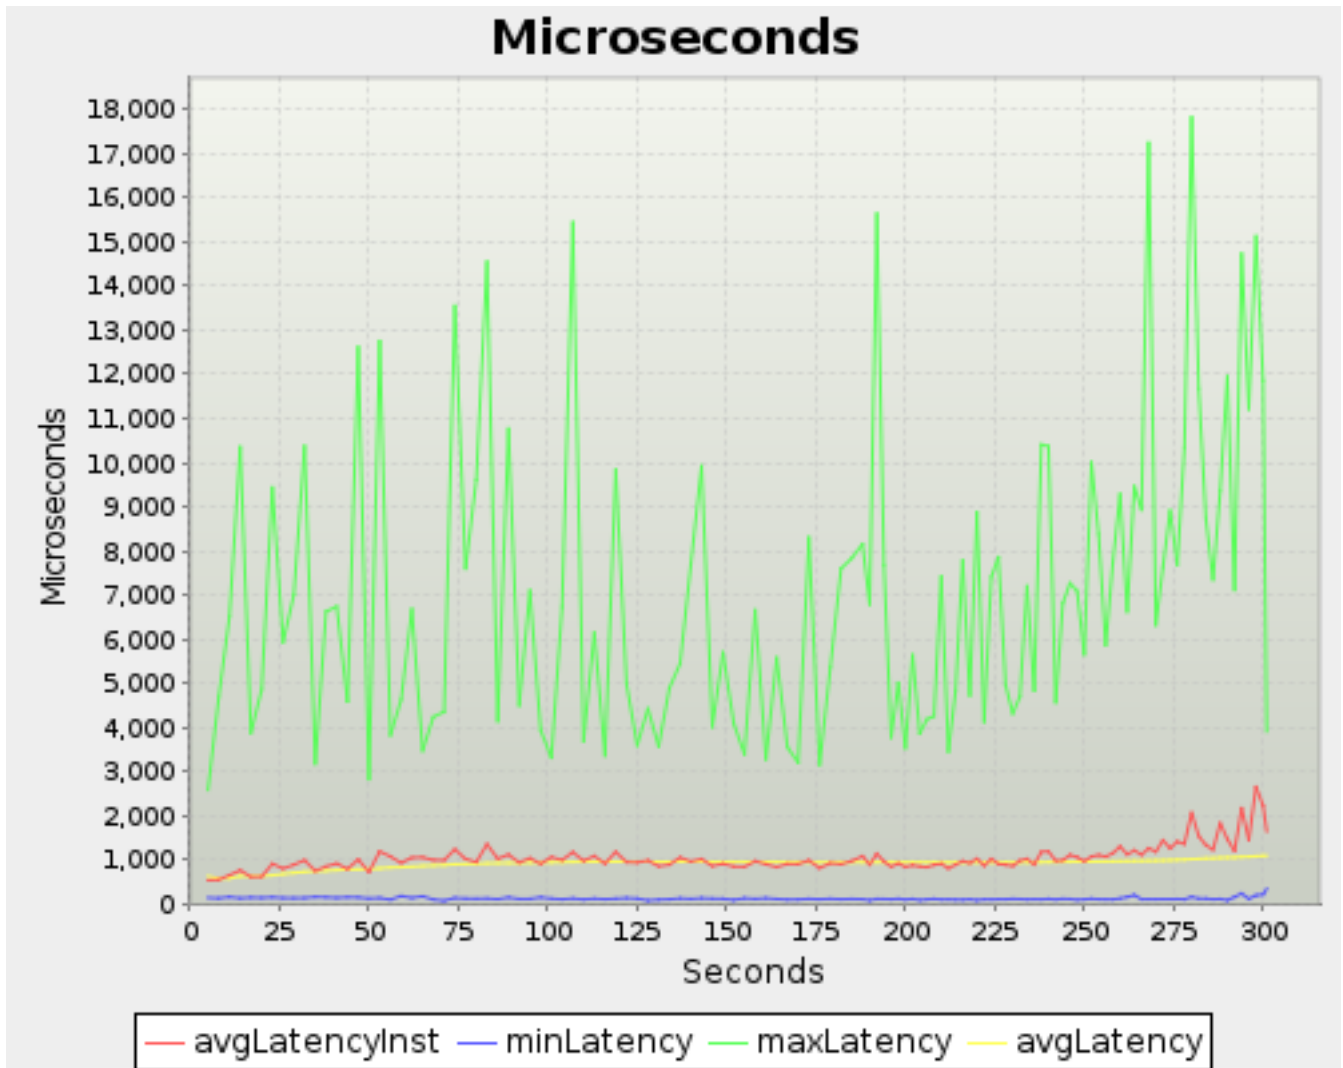

6.2.2.1. Microseconds

time	avgLatency	avgLatencyInst	maxLatency	minLatency
5.000	633.6815436646938	545.0328691709844	2,587.625	147.5
8.000	583.9978224317098	554.7926706103016	4,691	136.25
11.000	584.0985893633166	657.7420489917445	6,517.5	163
14.000	636.680449843872	767.3383331317285	10,354.75	136.75
17.000	632.1372804826144	618.5037451089994	3,880.75	151.375
20.000	635.1831737687586	622.8974976442257	4,863	144.375
23.000	655.9707974811325	917.6290606653621	9,436.125	156.75
26.000	684.6356926952141	808.7621421975992	5,936.375	141.625
29.000	709.8122654285162	894.0239675834124	7,010.5	139.5
32.000	735.6569815718823	995.8738466563235	10,374.25	142
35.000	749.7847926958996	752.2212130785026	3,184	162.875
38.000	757.8821733698428	854.2628068889702	6,626	156.25
41.000	774.1327717258498	922.0956029543727	6,741.625000000002	144.875
44.000	782.7497591572236	799.4566462440062	4,591.375	156.875
47.000	792.2803726996076	1,013.4275928917608	12,617.75	153.875
50.000	794.2765910283639	730.2461234508769	2,832	130.625
53.000	811.6499495387513	1,194.5518396649716	12,755.75	141.75
56.000	831.2839447552592	1,080.5881480636515	3,830.625	103.75
59.000	838.8856762606763	936.4653185475099	4,631.875	185.25
62.000	849.9480215995164	1,053.8255777144664	6,681.25	143.125
65.000	866.2437267759974	1,061.501677592525	3,479	178.125
68.000	877.5434556513883	1,000.9383380739537	4,240.875	107.5
71.000	885.5272370619875	995.8900260513584	4,358.125000000002	78.75
74.000	905.1917176072093	1,241.0945532575447	13,550	142.375
77.000	911.5134677114623	1,026.2411250057264	7,605	128.5