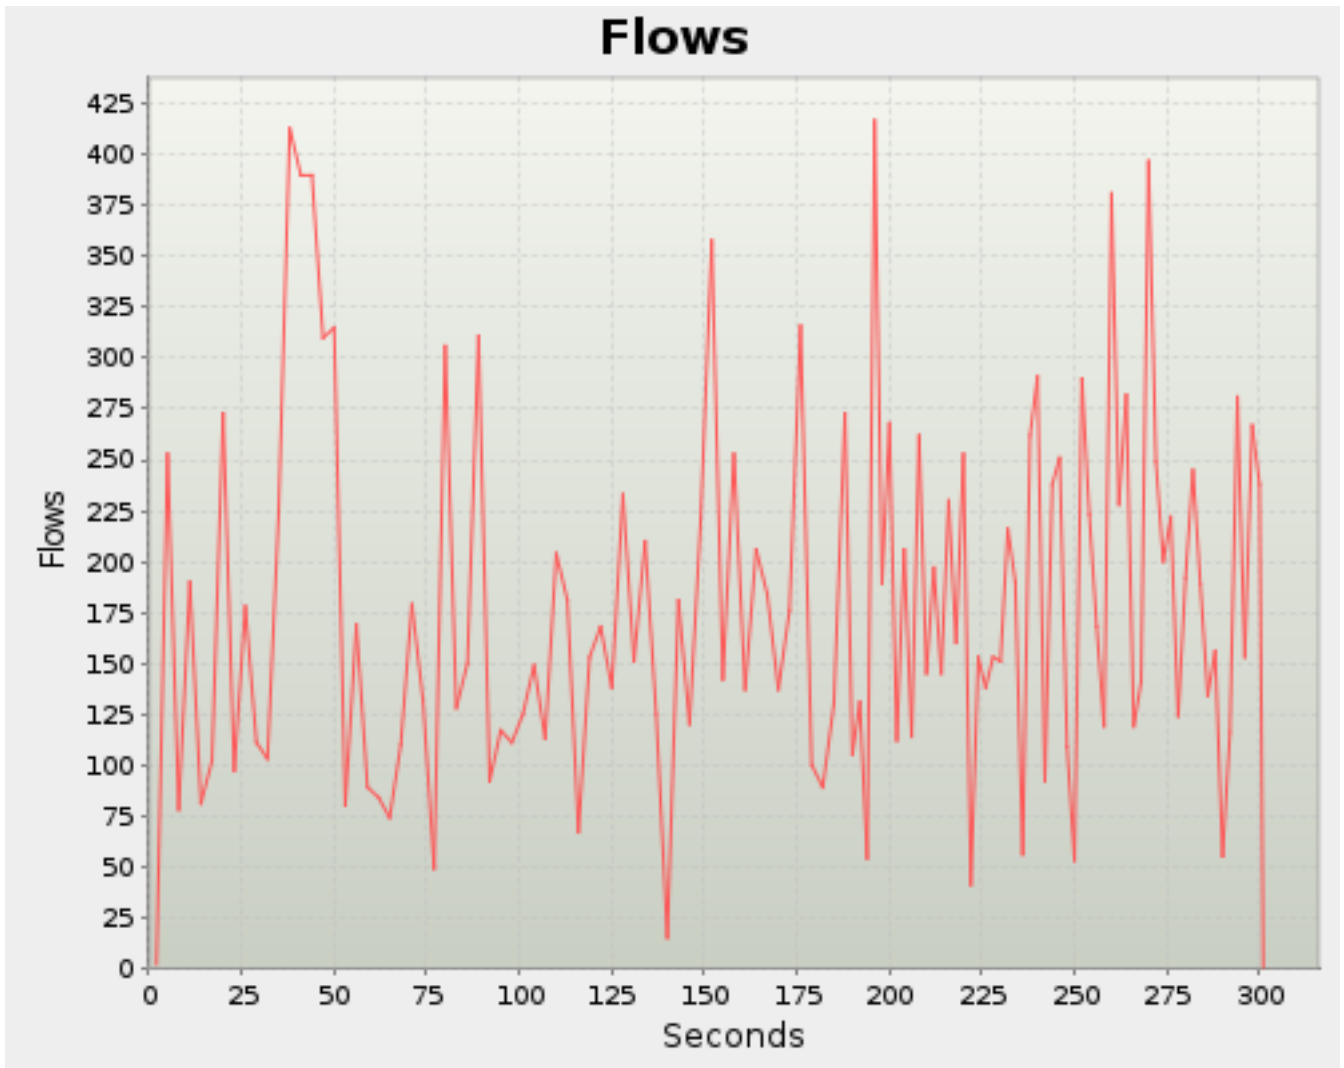

6.3.12.2. Flows

time	concurrentAppFlows
2.000	2
5.000	253
8.000	78
11.000	190
14.000	81
17.000	102
20.000	273
23.000	97
26.000	178
29.000	111
32.000	103
35.000	224
38.000	413
41.000	390
44.000	390
47.000	310
50.000	315
53.000	80
56.000	169
59.000	89
62.000	84
65.000	74
68.000	110
71.000	179
74.000	132