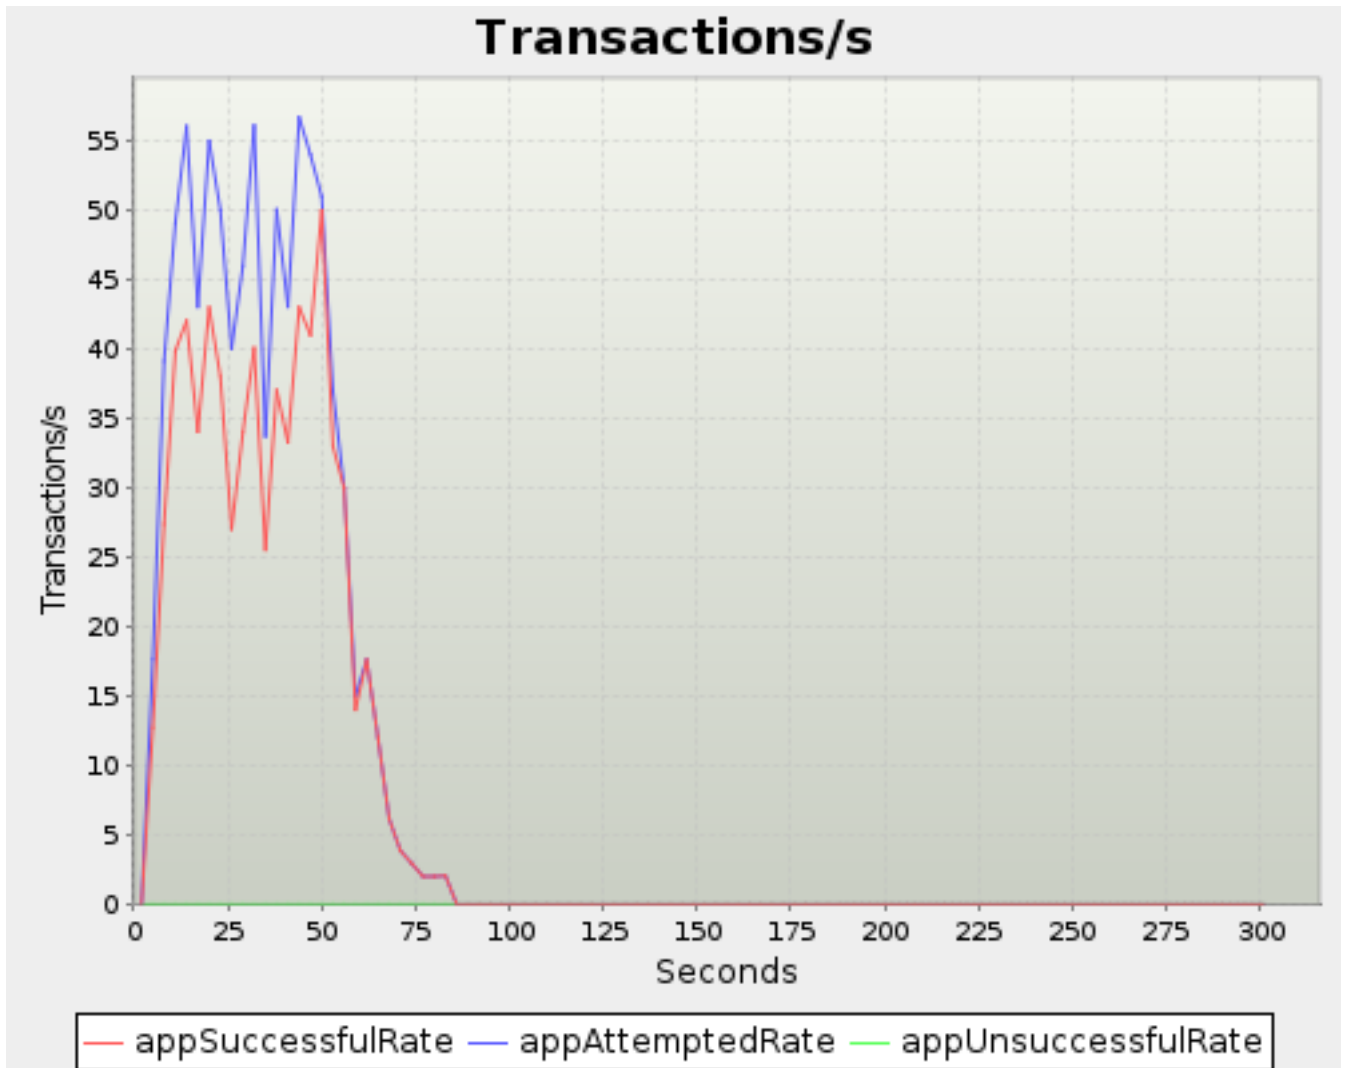

6.3.11.8. Transactions/s

time	appAttemptedRate	appSuccessfulRate	appUnsuccessfulRate
2.000	0	0	0
5.000	17.63	12.73	0
8.000	39.14	27.4	0
11.000	49.08	39.88	0
14.000	56.06	42.04	0
17.000	43.04	34.03	0
20.000	55	43	0
23.000	50	38	0
26.000	40.04	27.03	0
29.000	46	34	0
32.000	56.11	40.08	0
35.000	33.71	25.54	0
38.000	50.05	37.04	0
41.000	43.05	33.27	0
44.000	56.7	43.01	0
47.000	54	41	0
50.000	51	50	0
53.000	37	33	0
56.000	29.97	29.97	0
59.000	15.02	14.01	0
62.000	17.61	17.61	0
65.000	12	12	0
68.000	6.135	6.135	0
71.000	3.85	3.85	0
74.000	2.938	2.938	0