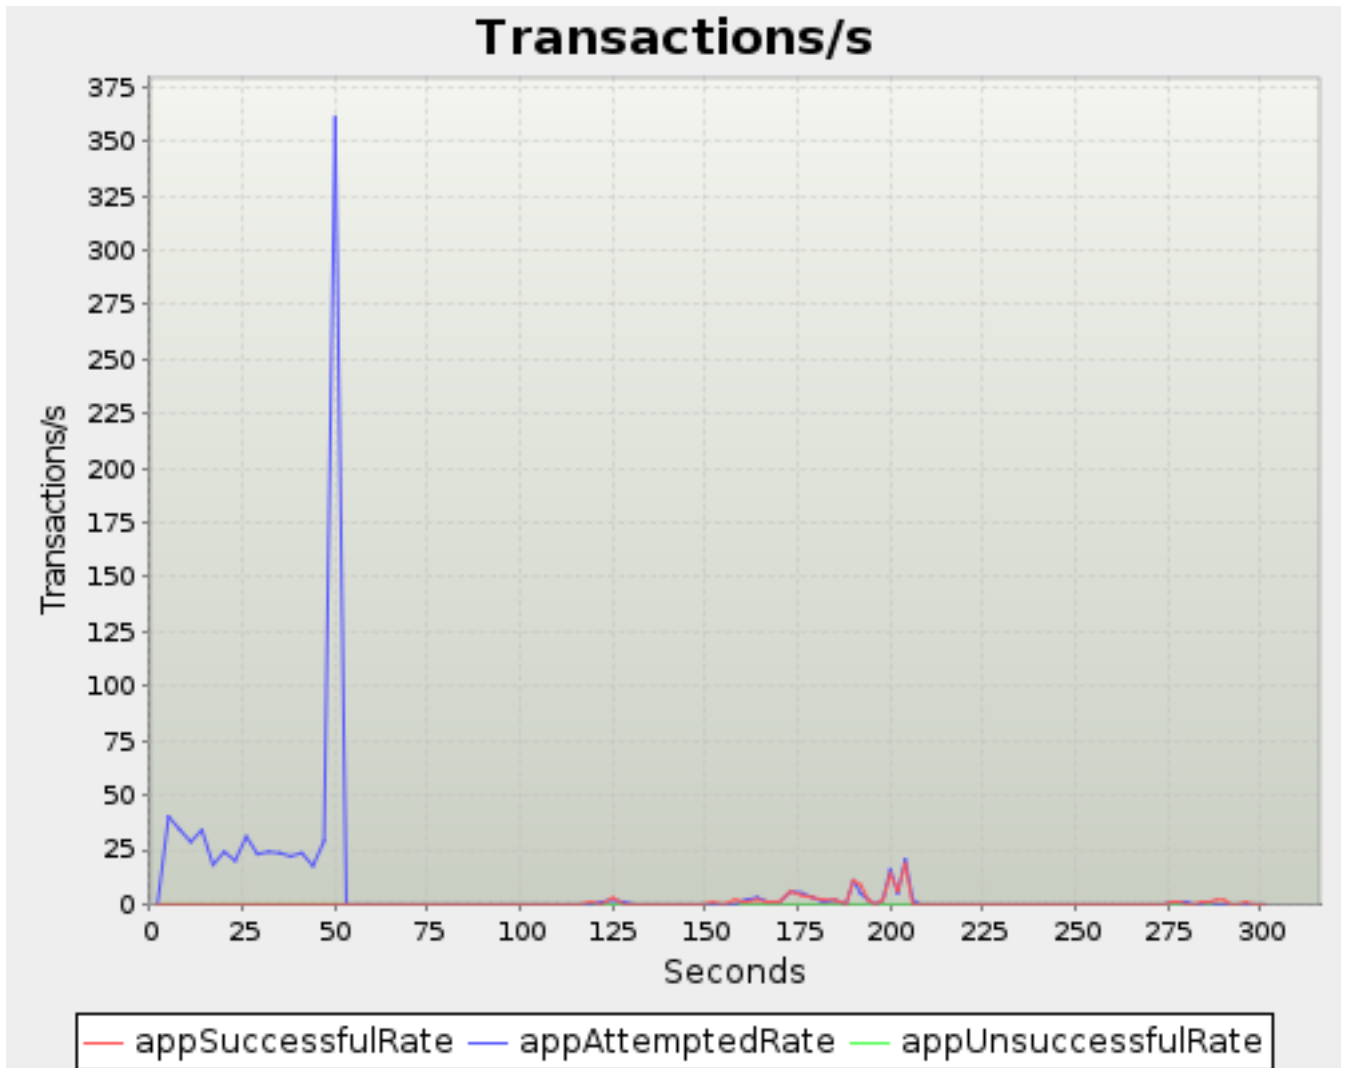

6.3.2.8. Transactions/s

time	appAttemptedRate	appSuccessfulRate	appUnsuccessfulRate
2.000	0	0	0
5.000	40.16	0	0
8.000	34.25	0	0
11.000	28.63	0	0
14.000	34.03	0	0
17.000	18.02	0	0
20.000	24	0	0
23.000	20	0	0
26.000	31.03	0	0
29.000	23	0	0
32.000	24.05	0	0
35.000	23.49	0	0
38.000	22.02	0	0
41.000	23.48	0	0
44.000	17.6	0	0
47.000	29	0	0
50.000	361	0	0
53.000	0	0	0
56.000	0	0	0
59.000	0	0	0
62.000	0	0	0
65.000	0	0	0
68.000	0	0	0
71.000	0	0	0
74.000	0	0	0