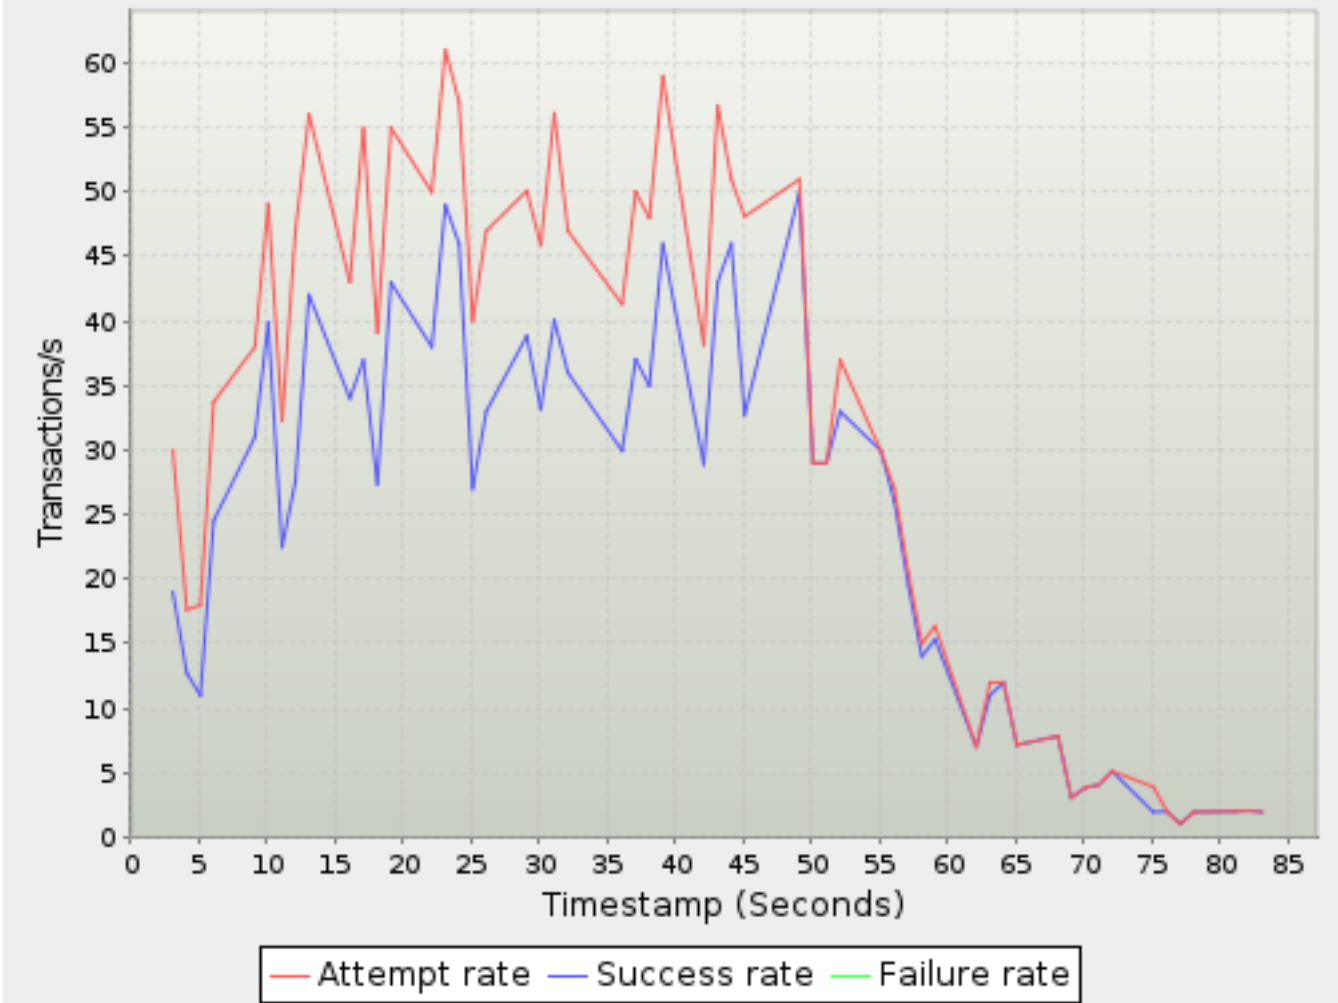

7.26.8.5. Application Transaction Rates: SMBv2

7.26.8.5 : Application Transaction Rates: SMBv2

Timestamp	Attempt rate	Success rate	Failure rate
<i>Seconds</i>		<i>Transactions/s</i>	
3.072	30	19	0.00
4.093	17.63	12.73	0.00
5.094	17.98	10.99	0.00
6.072	33.74	24.54	0.00
9.094	38	31	0.00
10.072	49.08	39.88	0.00
11.094	32.29	22.50	0.00
12.073	46.99	27.58	0.00
13.072	56.06	42.04	0.00
16.071	43.04	34.03	0.00
17.072	54.95	36.96	0.00
18.095	39.10	27.37	0.00
19.095	55	43	0.00
22.095	50	38	0.00
23.095	61	49	0.00
24.095	57	46	0.00
25.094	40.04	27.03	0.00
26.094	47	33	0.00
29.072	50.10	38.85	0.00
30.096	45.90	33.20	0.00
31.094	56.11	40.08	0.00
32.094	47	36	0.00
36.073	41.32	29.96	0.00
37.072	50.05	37.04	0.00