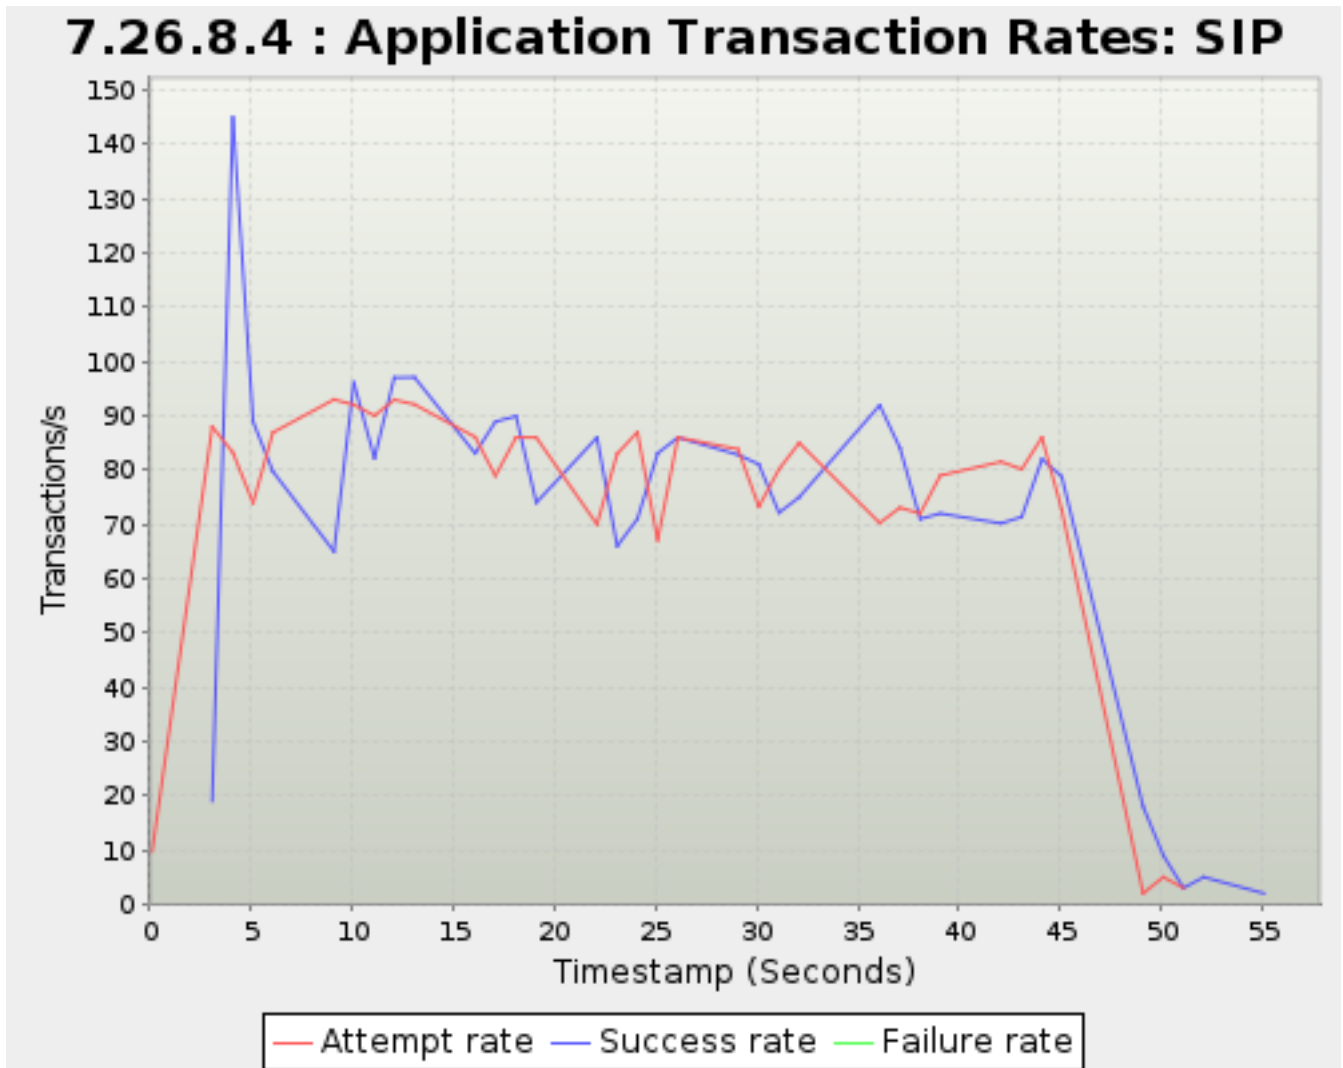

7.26.8.4. Application Transaction Rates: SIP

Timestamp	Attempt rate	Success rate	Failure rate
<i>Seconds</i>		<i>Transactions/s</i>	
0.103	9.709	0.00	0.00
3.072	88	19	0.00
4.093	83.25	~145	0.00
5.094	73.93	88.91	0.00
6.072	86.91	79.75	0.00
9.094	93	65	0.00
10.072	92.02	96.11	0.00
11.094	90.02	82.19	0.00
12.073	92.95	97.04	0.00
13.072	92.09	97.10	0.00
16.071	86.09	83.08	0.00
17.072	78.92	88.91	0.00
18.095	86.02	89.93	0.00
19.095	86	74	0.00
22.095	70	86	0.00
23.095	83	66	0.00
24.095	87	71	0.00
25.094	67.07	83.08	0.00
26.094	86	86	0.00
29.072	83.84	82.82	0.00
30.096	73.24	81.05	0.00
31.094	80.16	72.14	0.00
32.094	85	75	0.00
36.073	70.25	91.94	0.00