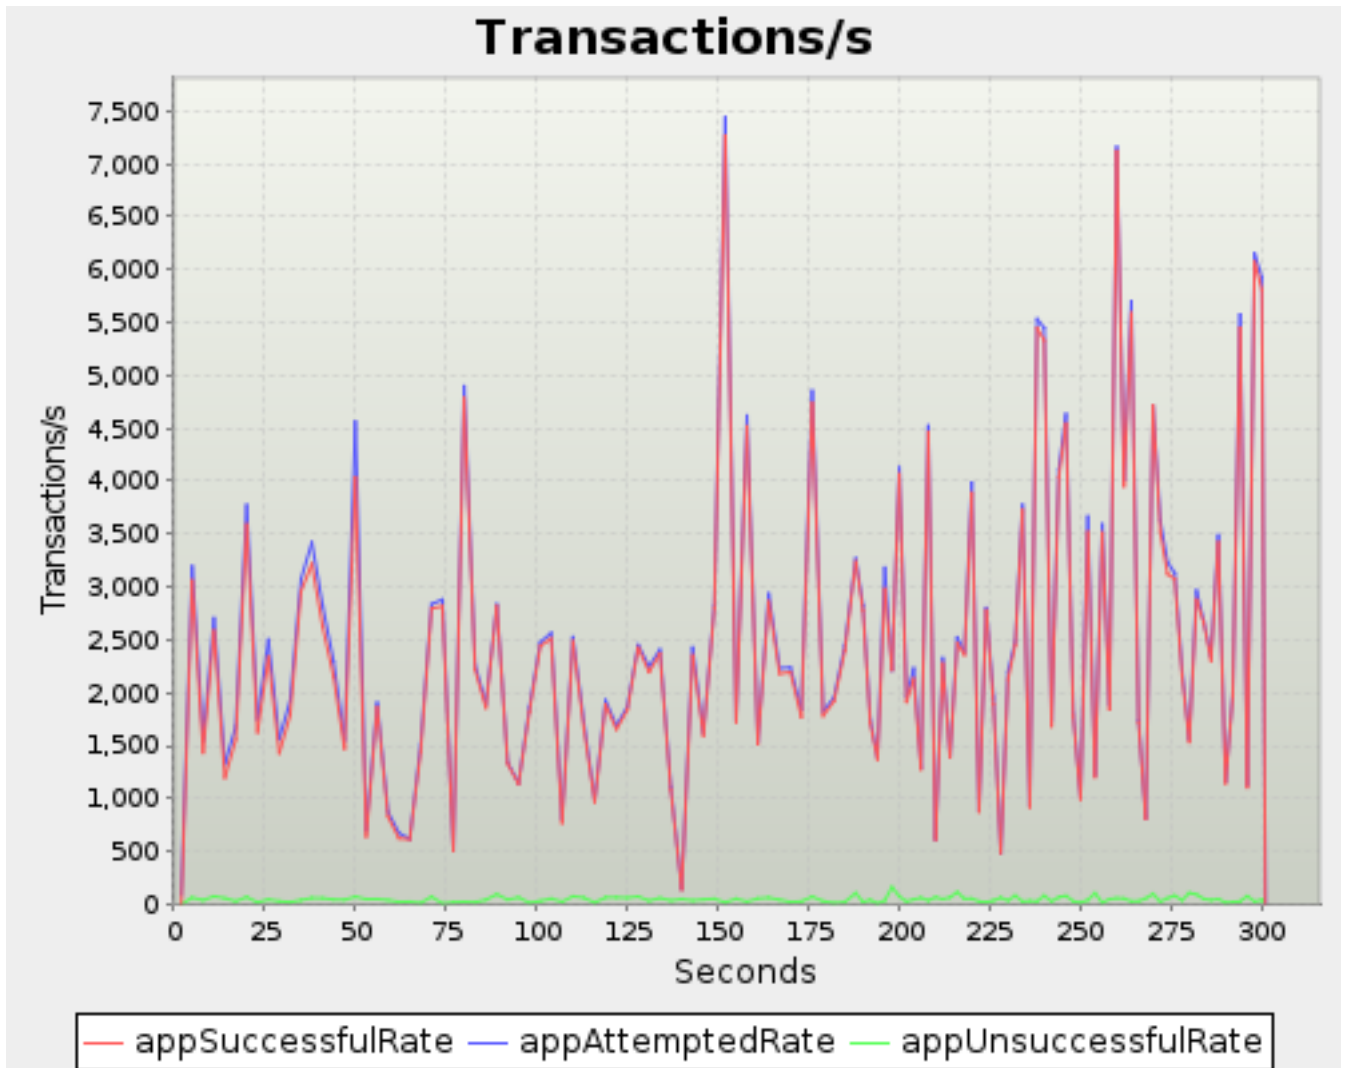

6.3.1.9. Transactions/s

time	appAttemptedRate	appSuccessfulRate	appUnsuccessfulRate
2.000	88.89	0	0
5.000	3,195	3,062	62.68
8.000	1,549	1,433	38.16
11.000	2,704	2,587	74.64
14.000	1,328	1,197	57.06
17.000	1,680	1,557	28.03
20.000	3,774	3,592	68
23.000	1,749	1,626	18
26.000	2,503	2,338	45.05
29.000	1,560	1,429	28
32.000	1,925	1,787	19.04
35.000	3,074	2,959	38.82
38.000	3,420	3,218	59.06
41.000	2,816	2,621	56.75
44.000	2,292	2,152	43.99
47.000	1,550	1,472	42
50.000	4,563	4,036	71
53.000	699	640	48
56.000	1,904	1,862	48.95
59.000	870.9	828.8	39.04
62.000	673.2	623.3	21.53
65.000	617	614	24
68.000	1,506	1,446	11.25
71.000	2,836	2,798	71.22
74.000	2,881	2,816	6.856