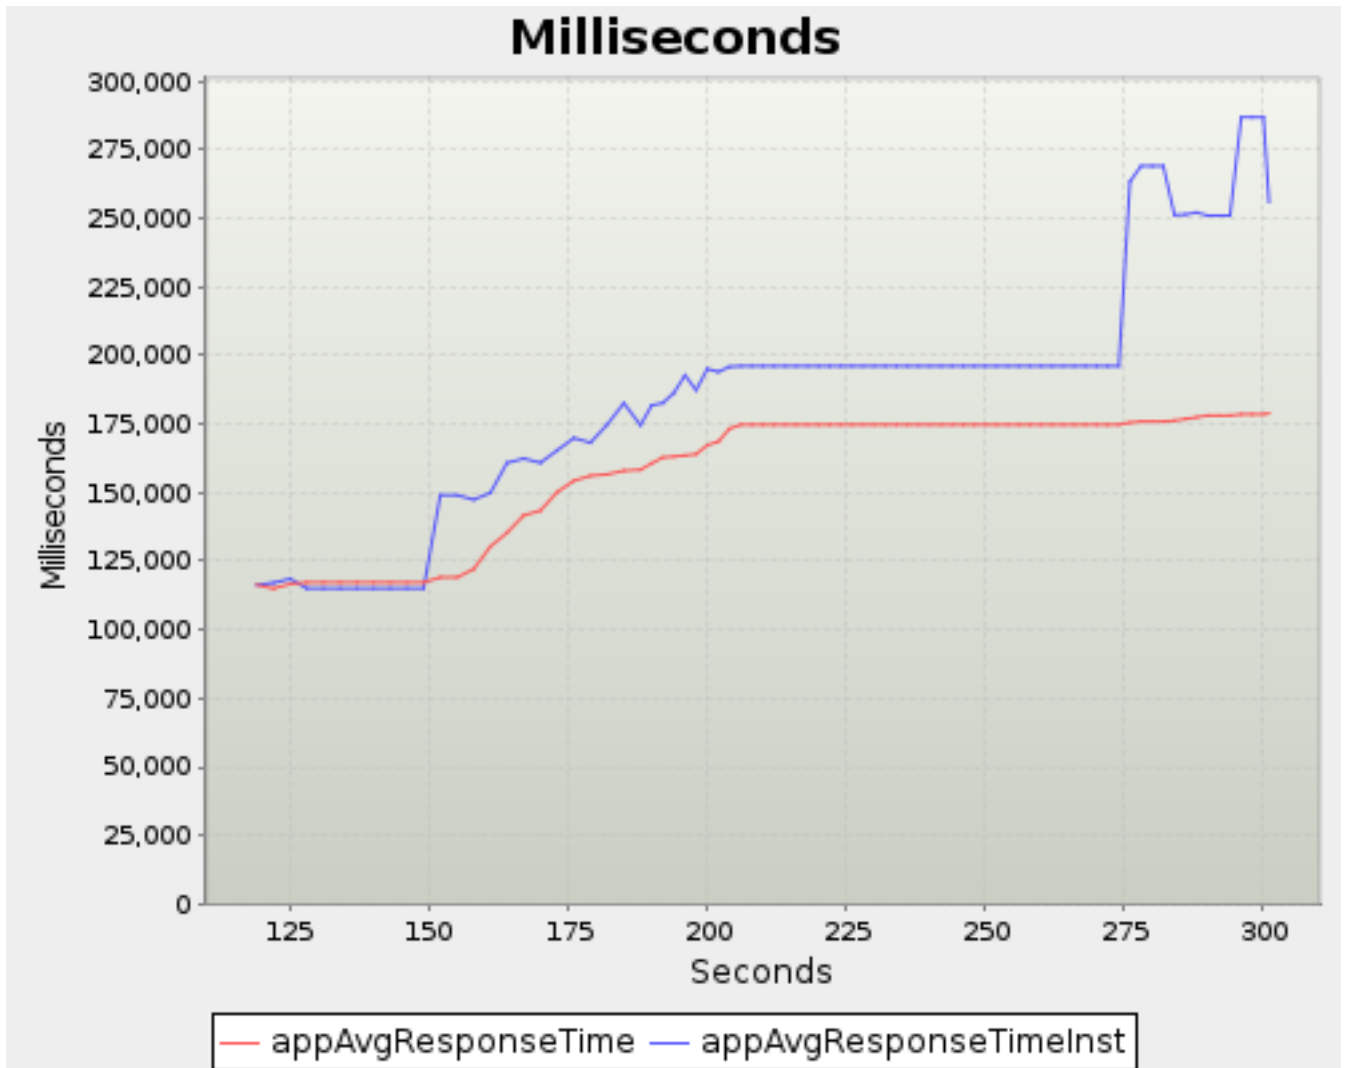

6.3.2.6. Milliseconds

time	appAvgResponseTime	appAvgResponseTimeInst
2.000		
5.000		
8.000		
11.000		
14.000		
17.000		
20.000		
23.000		
26.000		
29.000		
32.000		
35.000		
38.000		
41.000		
44.000		
47.000		
50.000		
53.000		
56.000		
59.000		
62.000		
65.000		
68.000		
71.000		
74.000