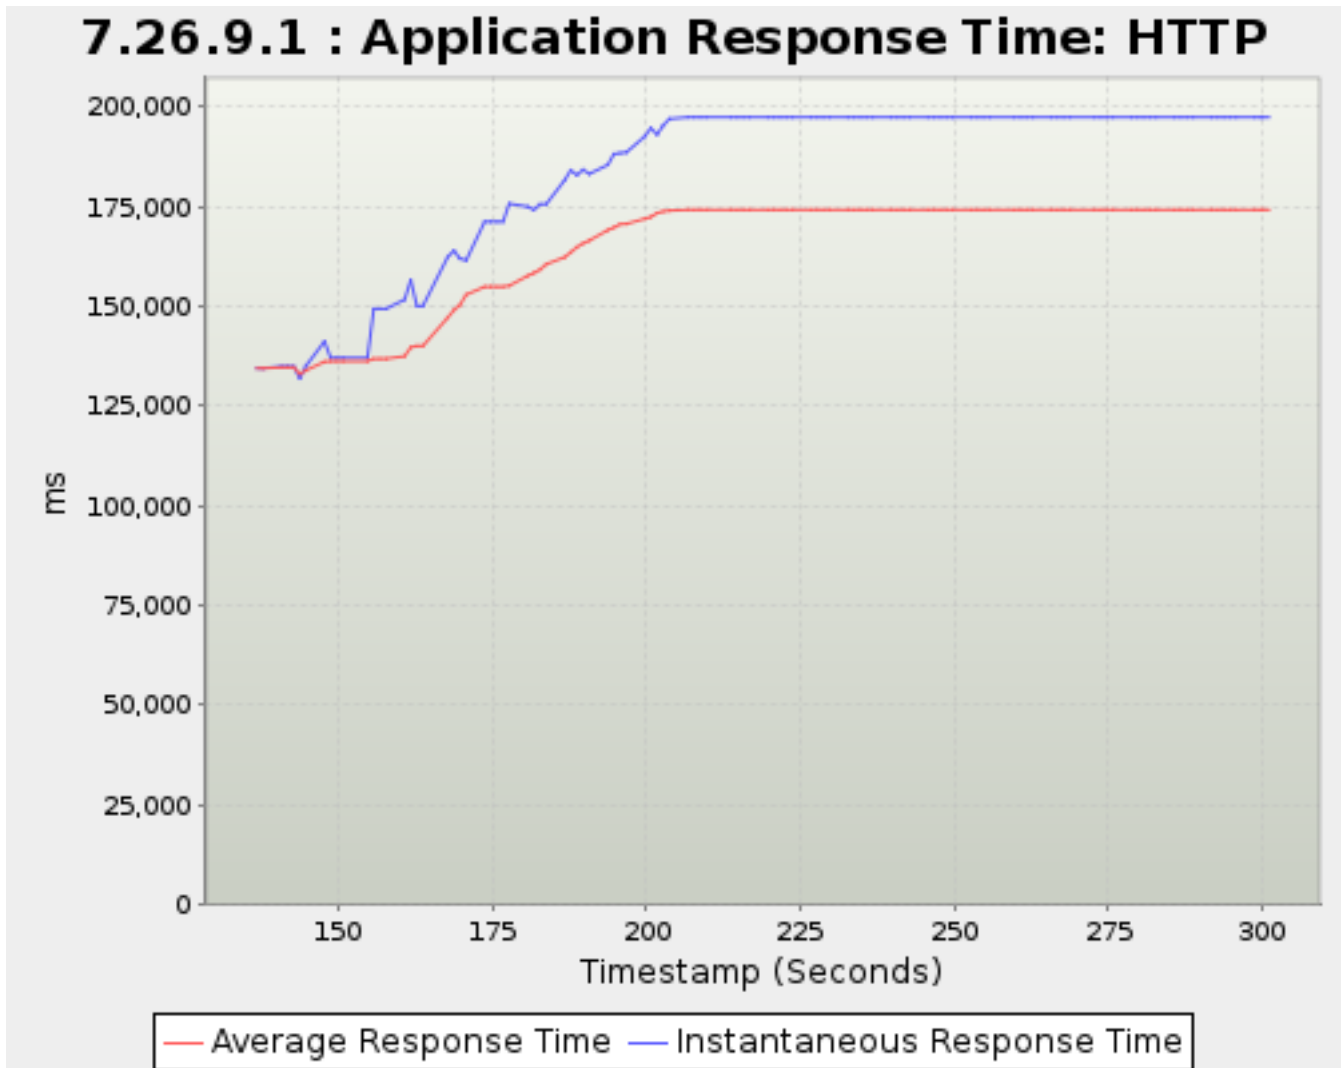

7.26.9.1. Application Response Time: HTTP

Timestamp	Average Response Time	Instantaneous Response Time
<i>Seconds</i>		<i>Milliseconds</i>
3.759	0.0000	0.0000
4.779	0.0000	0.0000
5.780	0.0000	0.0000
6.780	0.0000	0.0000
9.780	0.0000	0.0000
10.780	0.0000	0.0000
11.758	0.0000	0.0000
12.758	0.0000	0.0000
13.780	0.0000	0.0000
16.781	0.0000	0.0000
17.758	0.0000	0.0000
18.781	0.0000	0.0000
19.759	0.0000	0.0000
22.781	0.0000	0.0000
23.780	0.0000	0.0000
24.781	0.0000	0.0000
25.780	0.0000	0.0000
26.781	0.0000	0.0000
29.780	0.0000	0.0000
30.780	0.0000	0.0000
31.758	0.0000	0.0000
32.780	0.0000	0.0000
36.780	0.0000	0.0000
37.780	0.0000	0.0000