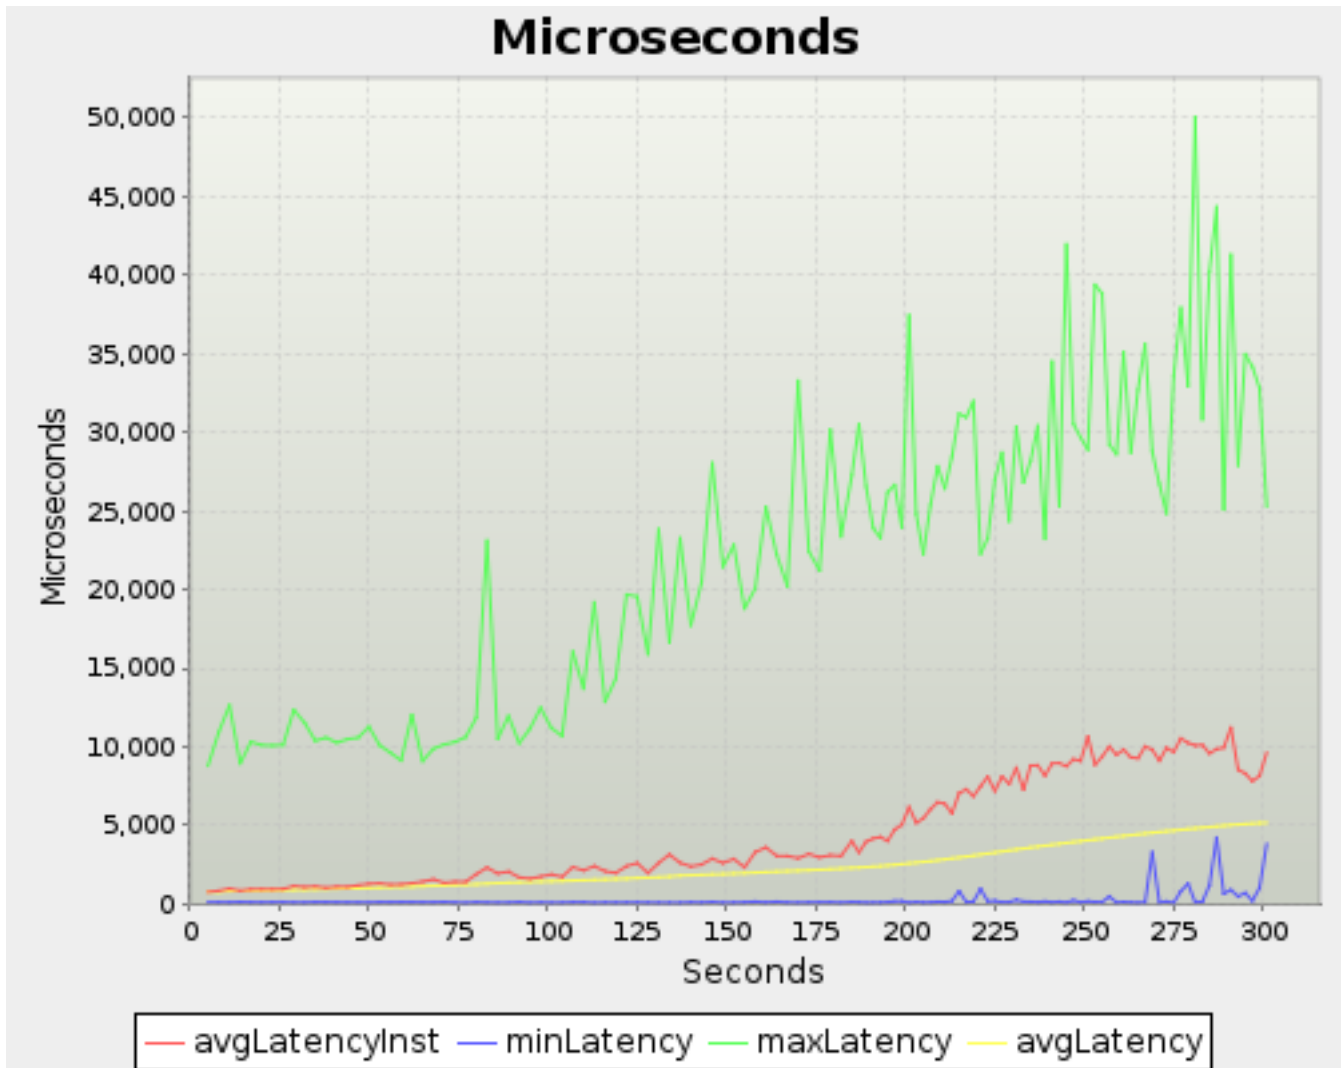

6.2.2.1. Microseconds

time	avgLatency	avgLatencyInst	maxLatency	minLatency
5.000	794.5087885423447	780.2847413653316	8,800.625	129.25
8.000	785.6004763077934	851.8800059550395	10,931.874999999995	125.87499999999999
11.000	826.6643813366616	988.0816055289739	12,638.75	121.62499999999999
14.000	838.6232867549588	860.8023060293058	8,946.5	145.25
17.000	849.2630170721771	946.3754285714285	10,318.5	126
20.000	865.9558998808105	949.4443384223919	10,109	118.25
23.000	885.5457122565424	948.3447145061729	10,083	126.75
26.000	891.4243032408691	967.0211024195015	10,118.75	130
29.000	914.6828894391216	1,156.1865387938483	12,347	114.62499999999999
32.000	925.9118292773685	1,093.693577529566	11,528.75	110.87499999999999
35.000	946.13935178854	1,133.2032457496136	10,385.874999999995	138
38.000	965.541923707132	1,047.870152255099	10,585	134
41.000	988.0896280475766	1,115.702176239743	10,267	125.37499999999999
44.000	1,006.053755944698	1,105.3850567044697	10,489.374999999995	121.25
47.000	1,019.8066683972795	1,200.9674141989838	10,585.75	117.75
50.000	1,039.9638243478655	1,290.1470798569726	11,272.625	109.87499999999999
53.000	1,057.819096108796	1,325.780154624194	10,090.75	136.5
56.000	1,088.0327174536826	1,243.601893597836	9,630.874999999995	131.75
59.000	1,100.8959854413422	1,263.2203064051105	9,133.75	139.125
62.000	1,115.1294545268315	1,335.7151943081976	12,032.5	137.125
65.000	1,145.0773935285779	1,431.543298969073	9,094.874999999995	127.37499999999999
68.000	1,171.2529924297855	1,580.1633125814387	9,879	126.62499999999999
71.000	1,194.4519553042337	1,359.433548449706	10,146.625	147.125
74.000	1,213.9278343515257	1,422.3071647047916	10,309	115.12499999999999
77.000	1,236.2600463968383	1,418.422311107204	10,612.75	91