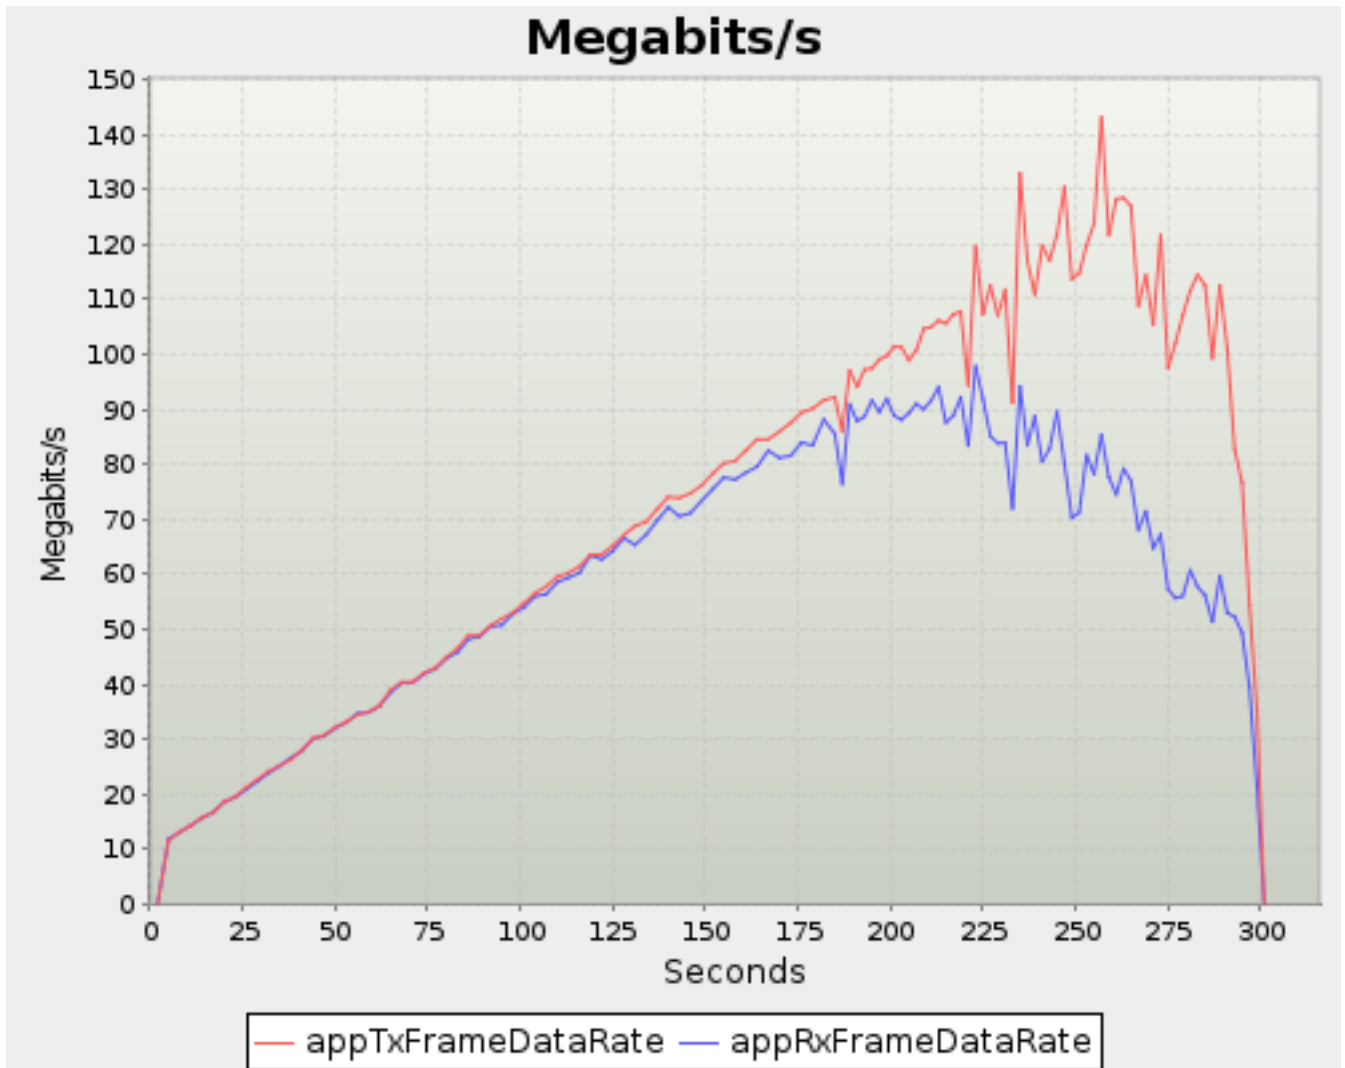

6.3.11.5. Megabits/s

time	appRxFrameDataRate	appTxFrameDataRate
2.000	0	0.01173
5.000	11.87	11.59
8.000	13.1	13.17
11.000	14.31	14.3
14.000	15.69	15.78
17.000	16.68	16.74
20.000	18.57	18.61
23.000	19.46	19.55
26.000	20.9	21.26
29.000	22.37	22.69
32.000	23.87	24.21
35.000	25.12	25.24
38.000	26.63	26.3
41.000	27.87	27.99
44.000	30.09	30.2
47.000	30.58	30.73
50.000	32.04	32.19
53.000	33.03	33.18
56.000	34.68	34.47
59.000	34.87	34.99
62.000	36.05	36.09
65.000	38.55	39.03
68.000	40.24	40.39
71.000	40.27	40.44
74.000	41.93	42.09