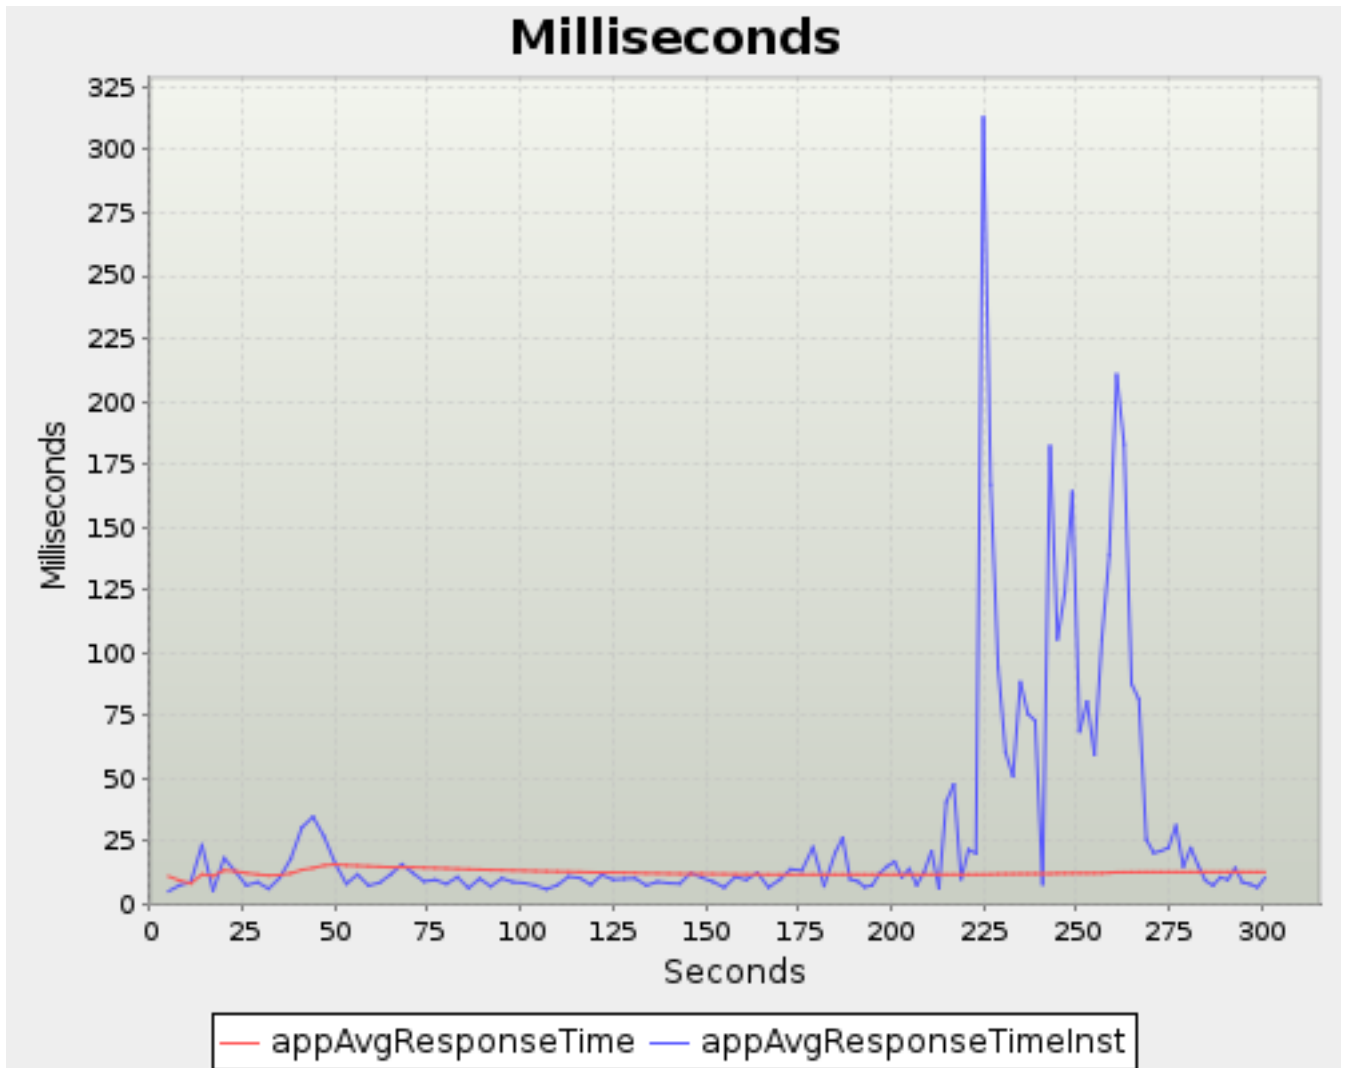

6.3.12.6. Milliseconds

time	appAvgResponseTime	appAvgResponseTimeInst
2.000		
5.000	11.092354156731838	5.158608990670059
8.000	9.422690652245889	7.565789473684211
11.000	8.259653049804141	8.757034632034632
14.000	11.852926504822081	23.53688864327162
17.000	11.270724063994722	5.392084106369821
20.000	13.480001986146627	18.35648025443944
23.000	13.103044647660033	13.004899135446687
26.000	12.359563802326887	7.513017968463513
29.000	11.86979113945406	8.752831445702865
32.000	11.42754667192405	6.150470219435737
35.000	11.624606106704336	10.511787819253438
38.000	12.253528585856097	18.08203570072161
41.000	13.675068272373192	30.540620384047266
44.000	14.405536764323255	34.73599686643165
47.000	15.443615872921557	26.892414860681114
50.000	15.809605616276801	16.164758789860997
53.000	15.477062049871204	8.104193138500635
56.000	15.31500844559799	11.807631991636173
59.000	15.096578838897873	7.432650527622594
62.000	14.923121597658337	8.573584905660377
65.000	14.702459934516629	11.88332691567193
68.000	14.72487118999726	15.847433728144388
71.000	14.673562570831505	12.392857142857142
74.000	14.519014594368022	9.039804469273744