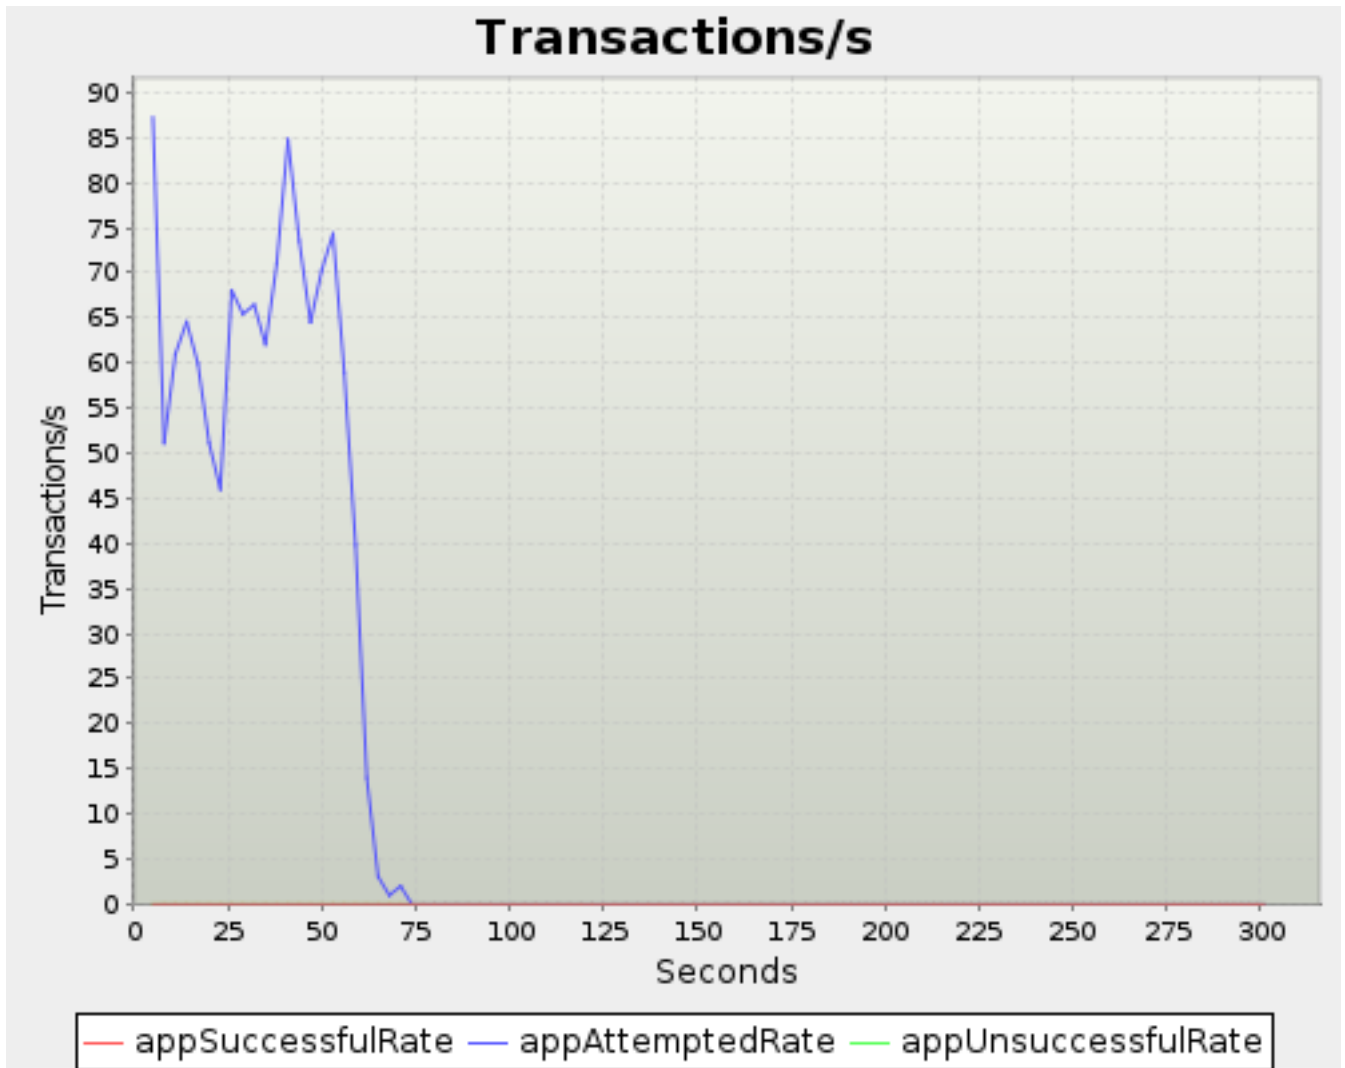

6.3.9.7. Transactions/s

time	appAttemptedRate	appSuccessfulRate	appUnsuccessfulRate
5.000	87.25	0	0
8.000	51.12	0	0
11.000	61	0	0
14.000	64.58	0	0
17.000	59.94	0	0
20.000	51.12	0	0
23.000	45.99	0	0
26.000	68.07	0	0
29.000	65.44	0	0
32.000	66.46	0	0
35.000	62.06	0	0
38.000	71	0	0
41.000	84.78	0	0
44.000	73.54	0	0
47.000	64.52	0	0
50.000	70.3	0	0
53.000	74.36	0	0
56.000	58.94	0	0
59.000	39.84	0	0
62.000	14.01	0	0
65.000	3.067	0	0
68.000	0.9852	0	0
71.000	2.002	0	0
74.000	0	0	0
77.000	0	0	0