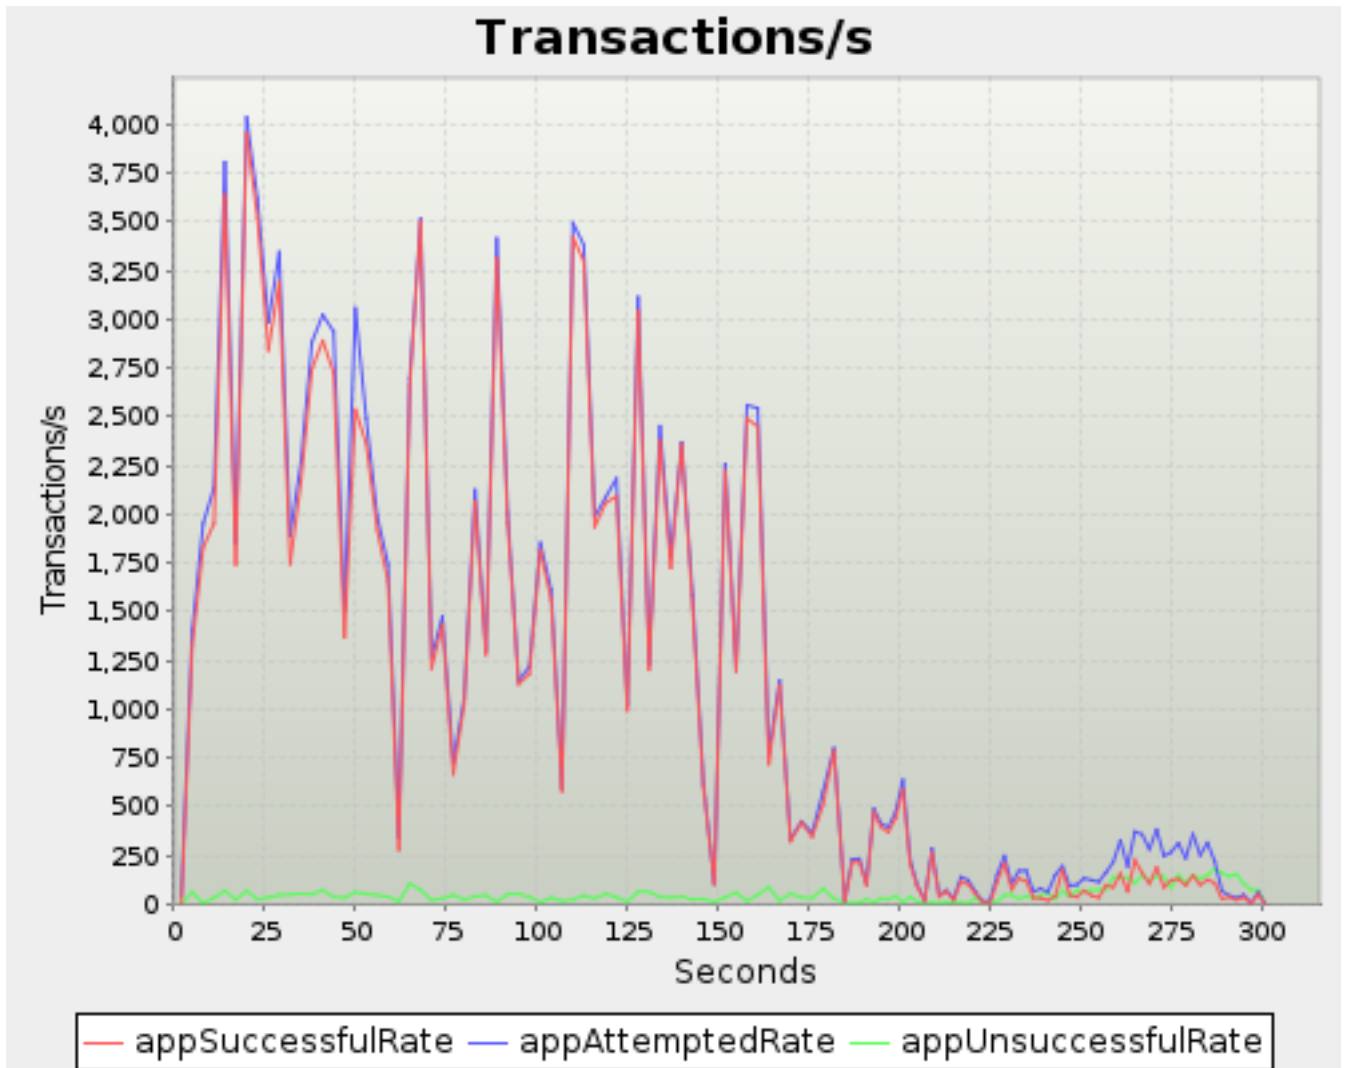

6.3.1.9. Transactions/s

time	appAttemptedRate	appSuccessfulRate	appUnsuccessfulRate
2.000	41.89	0	1.998
5.000	1,404	1,323	61.76
8.000	1,952	1,828	4.09
11.000	2,136	1,953	33
14.000	3,806	3,635	69.47
17.000	1,854	1,742	22.98
20.000	4,036	3,954	69.53
23.000	3,619	3,517	25.44
26.000	2,986	2,841	35.04
29.000	3,345	3,191	47.03
32.000	1,889	1,745	50.1
35.000	2,272	2,167	53.05
38.000	2,883	2,745	51
41.000	3,022	2,890	72.52
44.000	2,937	2,725	37.79
47.000	1,509	1,370	33.24
50.000	3,056	2,536	61.39
53.000	2,489	2,362	52.84
56.000	1,992	1,921	46.95
59.000	1,742	1,657	38.82
62.000	344.3	279.3	14.01
65.000	2,698	2,657	106.3
68.000	3,516	3,500	72.91
71.000	1,267	1,209	21.02
74.000	1,475	1,434	30