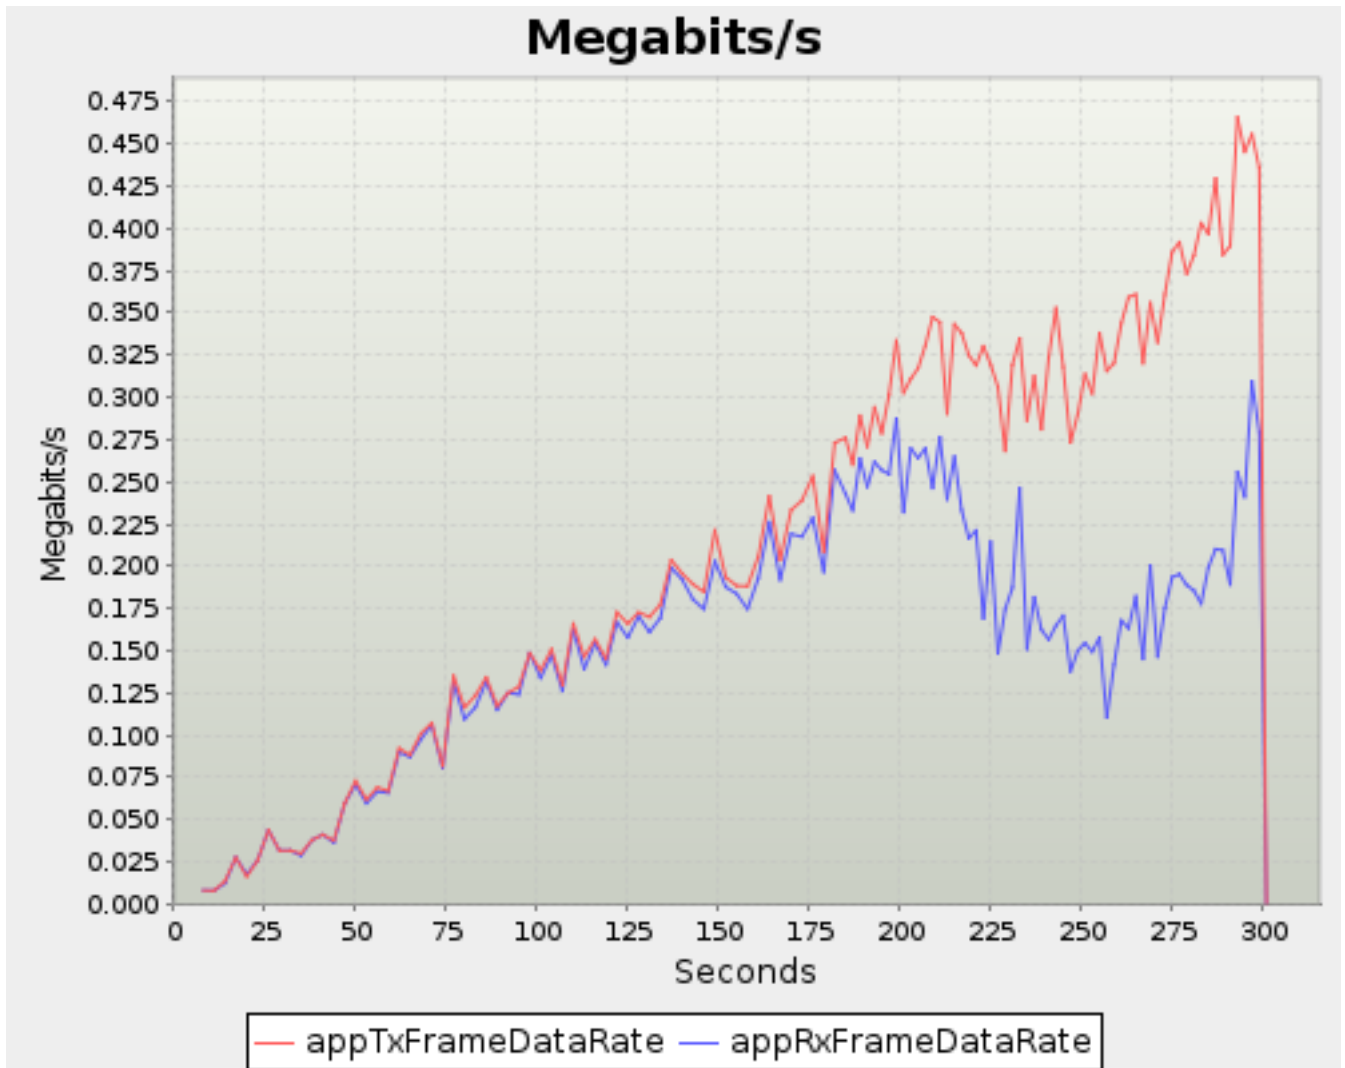

6.3.8.5. Megabits/s

time	appRxFrameDataRate	appTxFrameDataRate
8.000	0.008245	0.008245
11.000	0.008064	0.008064
14.000	0.0124	0.01353
17.000	0.02762	0.02762
20.000	0.01767	0.01649
23.000	0.02593	0.02593
26.000	0.04382	0.04382
29.000	0.0318	0.0318
32.000	0.0318	0.0318
35.000	0.02883	0.02998
38.000	0.03802	0.03802
41.000	0.04118	0.04118
44.000	0.03648	0.03765
47.000	0.05968	0.05968
50.000	0.07072	0.073
53.000	0.05974	0.062
56.000	0.06675	0.06905
59.000	0.0659	0.06707
62.000	0.08995	0.09225
65.000	0.08717	0.08834
68.000	0.09761	0.101
71.000	0.1061	0.1072
74.000	0.08064	0.08179
77.000	0.1318	0.1351
80.000	0.1095	0.1165