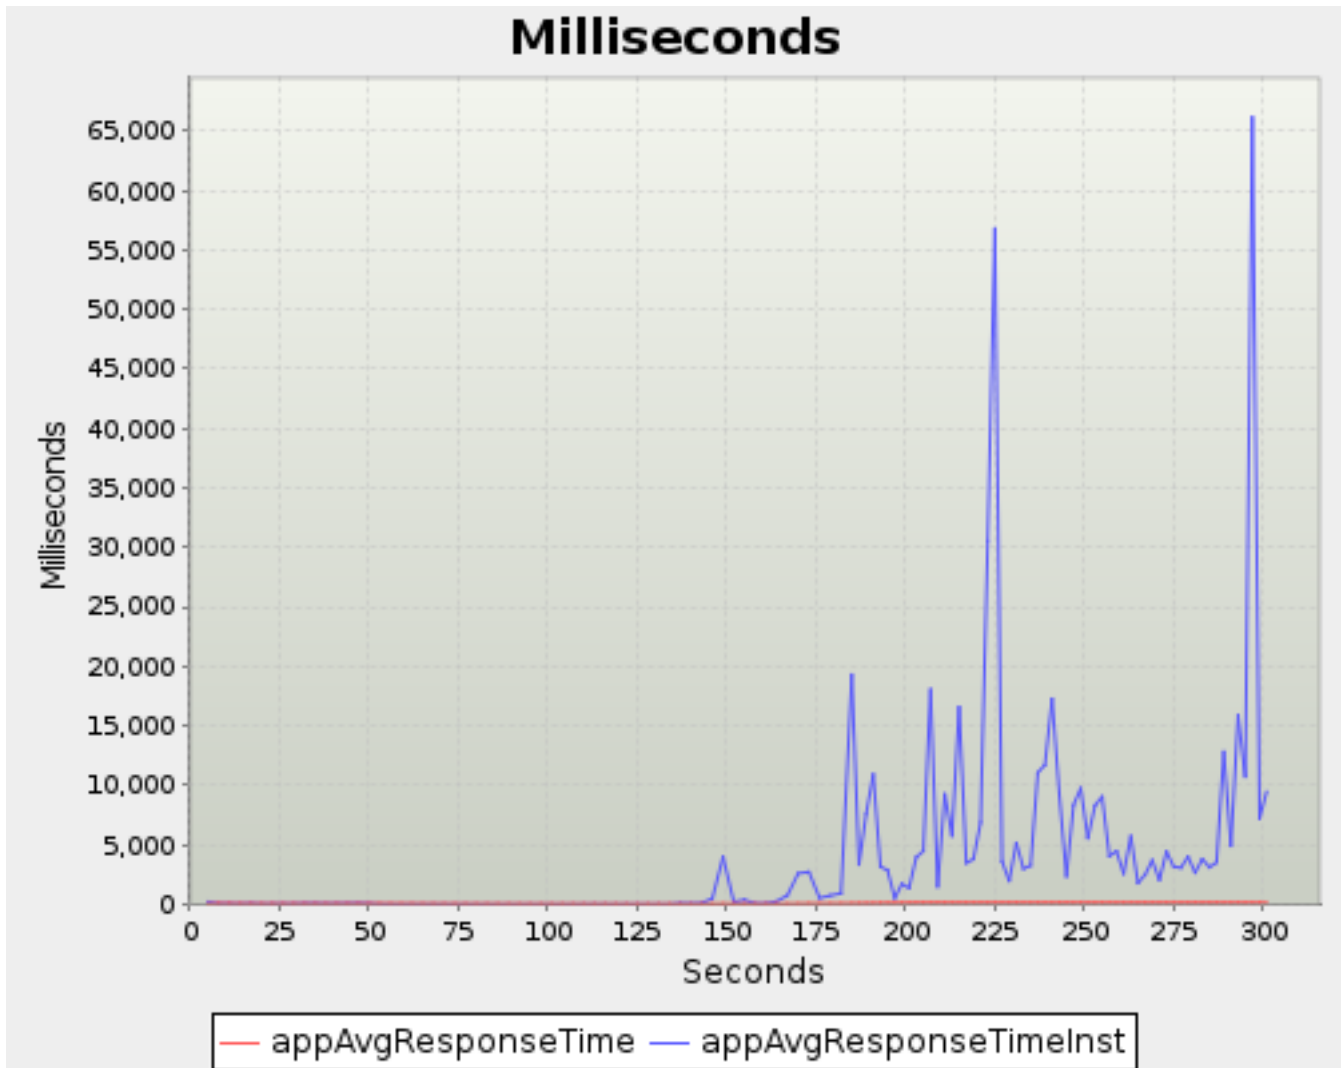

6.3.1.6. Milliseconds

time	appAvgResponseTime	appAvgResponseTimeInst
2.000		
5.000	61.85948158253752	211.8191252779837
8.000	86.42731958762887	82.1331096196868
11.000	82.12221711433638	80.55760368663594
14.000	71.23865253835204	55.52543741588156
17.000	70.29397000690217	89.55160550458716
20.000	66.41808432391392	45.195708376421926
23.000	67.09939202234729	55.2573734001113
26.000	66.75437876055634	56.68428470754052
29.000	67.97561446403294	57.42198013457225
32.000	68.02221387174633	86.54833040421792
35.000	68.29018140384042	90.15242494226328
38.000	68.66498385676549	69.0495446265938
41.000	69.55855644360975	77.25486037469071
44.000	70.60268264613676	87.39003372049457
47.000	72.94650686933645	109.61198288159771
50.000	73.80707881660153	82.33502538071066
53.000	71.93427359420144	21.34838442419221
56.000	68.71068870523416	14.728452751817239
59.000	66.58429062123246	8.569316081330868
62.000	65.25993462162823	15.010714285714286
65.000	61.52386631554275	12.605384615384615
68.000	58.41684251158003	16.350590883511536
71.000	57.53441584258388	13.927212572373863
74.000	56.121067169709626	10.353310104529617