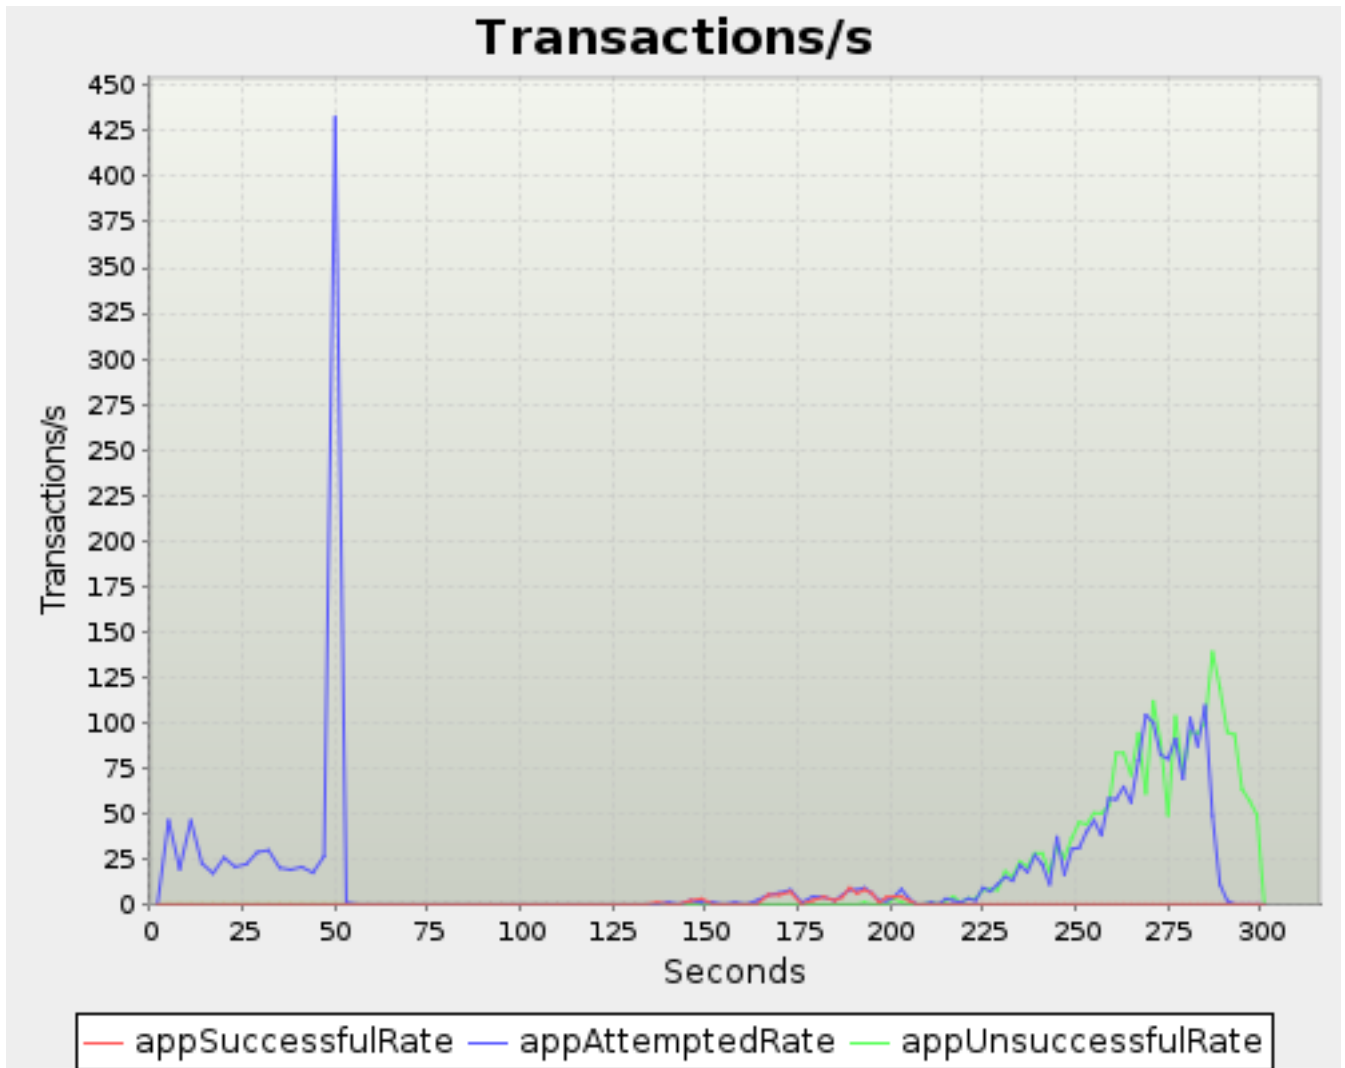

6.3.2.8. Transactions/s

time	appAttemptedRate	appSuccessfulRate	appUnsuccessfulRate
2.000	0	0	0
5.000	46.08	0	0
8.000	19.43	0	0
11.000	46	0	0
14.000	22.5	0	0
17.000	16.98	0	0
20.000	25.56	0	0
23.000	20.55	0	0
26.000	22.02	0	0
29.000	28.63	0	0
32.000	29.65	0	0
35.000	20.02	0	0
38.000	19	0	0
41.000	20.43	0	0
44.000	17.36	0	0
47.000	26.39	0	0
50.000	432.7	0	0
53.000	0.9785	0	0
56.000	0	0	0
59.000	0	0	0
62.000	0	0	0
65.000	0	0	0
68.000	0	0	0
71.000	0	0	0
74.000	0	0	0