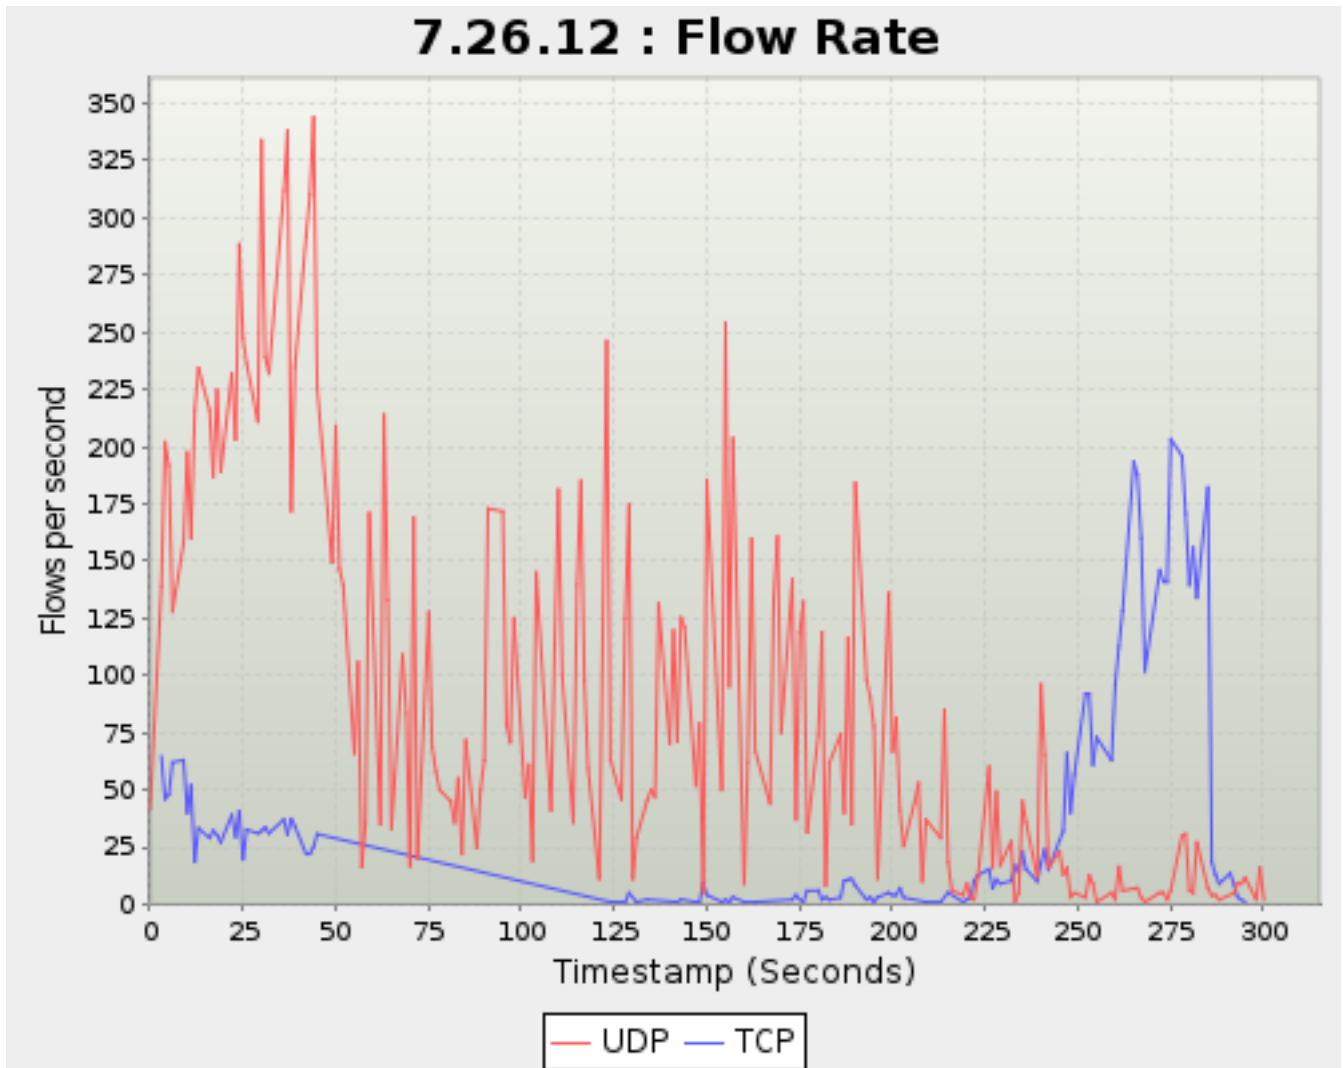

7.26.12. Flow Rate

Timestamp	UDP	TCP
<i>Seconds</i>		<i>Flows/s</i>
0.024	41.67	0
3.042	139.1	64.64
4.042	202	46
5.043	191.8	47.95
6.043	128	62
9.043	158	63
10.020	197.5	39.92
11.020	160	52
12.043	-216	18.57
13.037	234.4	33.20
16.025	216	29
17.020	186.9	32.16
18.043	224.8	30.30
19.043	189	27
22.025	232	39
23.044	203.1	29.44
24.025	288.5	40.77
25.043	247.5	19.65
26.025	236.3	32.59
29.043	211	31
30.043	334	32
31.025	239.3	33.60
32.025	232	31
36.043	312	37