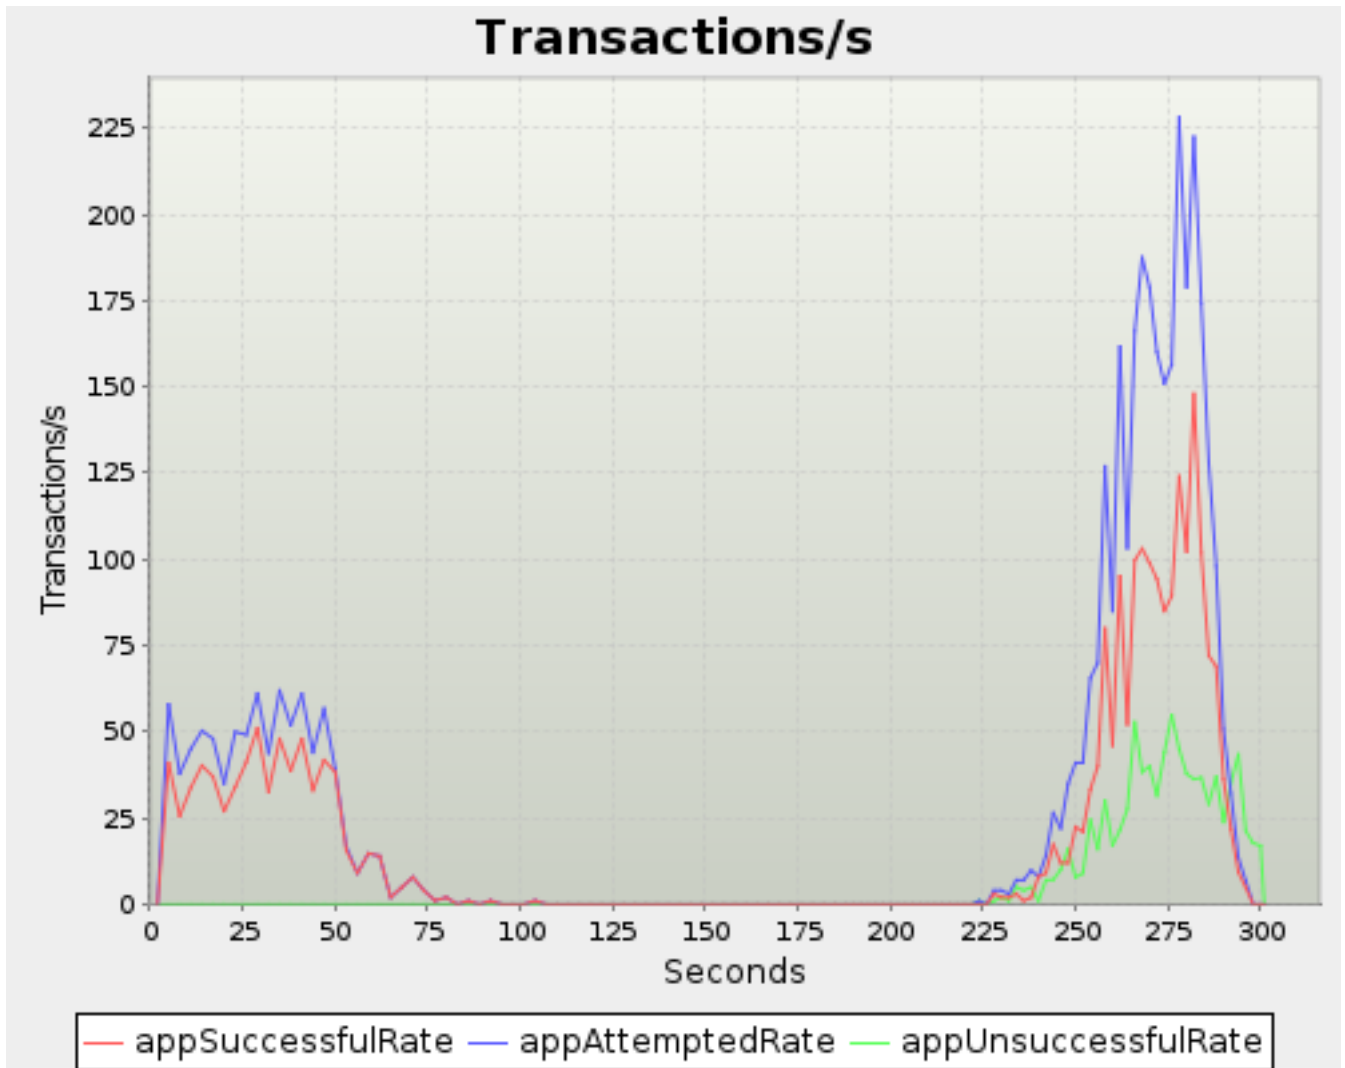

6.3.11.8. Transactions/s

time	appAttemptedRate	appSuccessfulRate	appUnsuccessfulRate
2.000	0	0	0
5.000	58	41	0
8.000	37.83	25.56	0
11.000	45.04	33.78	0
14.000	50.3	40.24	0
17.000	48	37	0
20.000	35	27	0
23.000	50	34	0
26.000	49.12	41.26	0
29.000	61.12	51.1	0
32.000	43.79	32.59	0
35.000	62	48	0
38.000	51.93	38.7	0
41.000	61	48	0
44.000	44	33	0
47.000	56.77	41.83	0
50.000	39.29	38.31	0
53.000	16.7	15.72	0
56.000	9	9	0
59.000	14.73	14.73	0
62.000	13.99	13.99	0
65.000	2	2	0
68.000	4.912	4.912	0
71.000	7.859	7.859	0
74.000	3.929	3.929	0