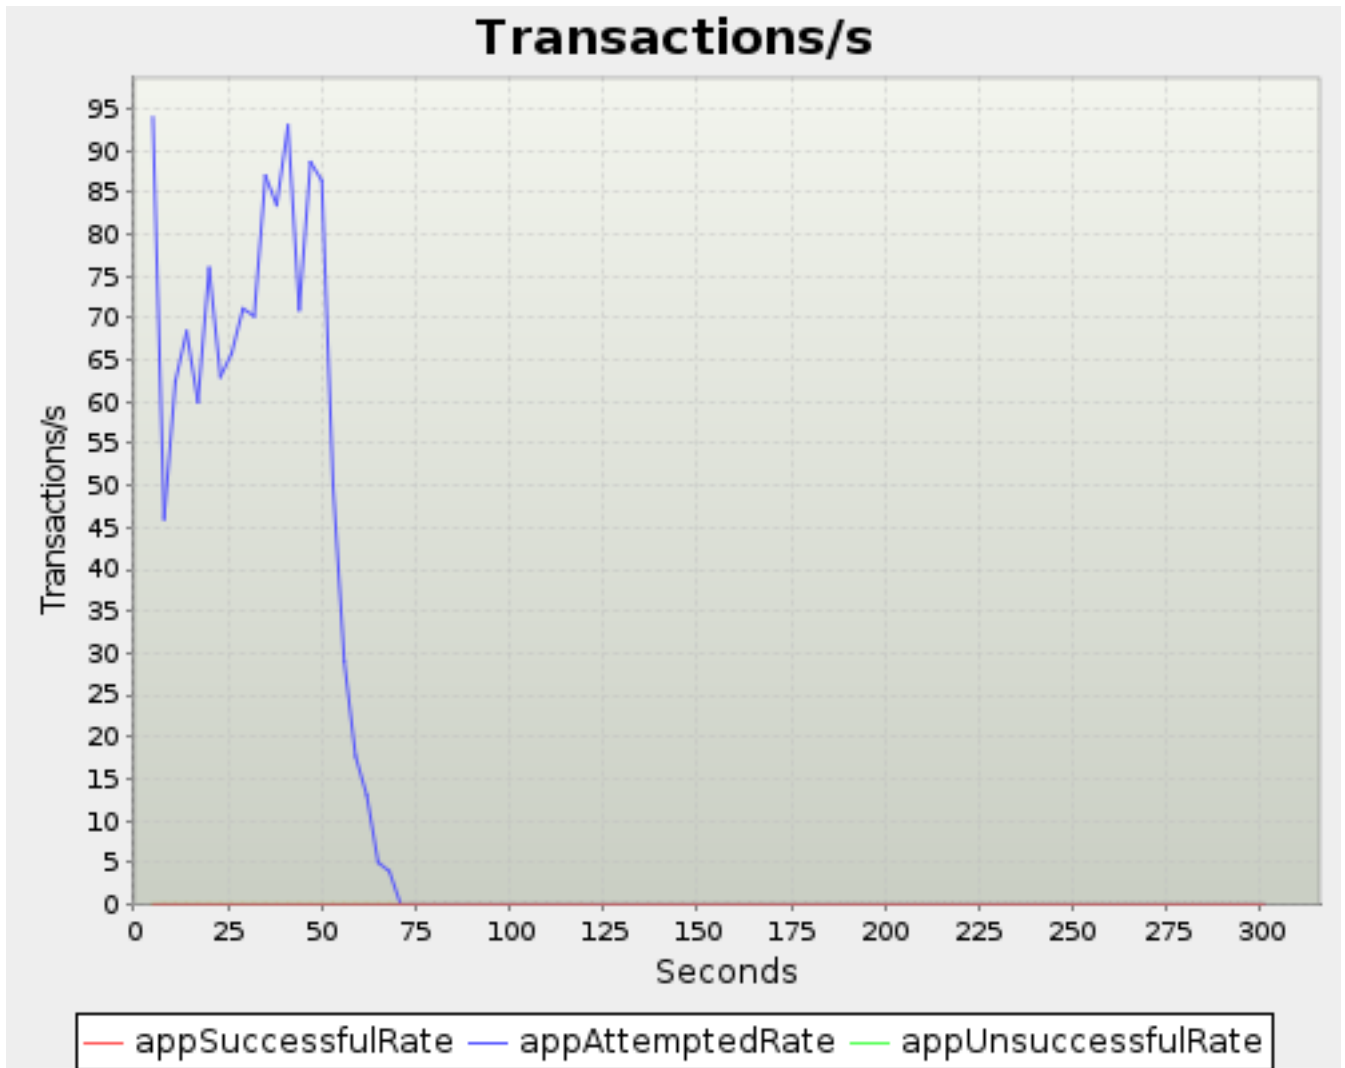

6.3.9.7. Transactions/s

time	appAttemptedRate	appSuccessfulRate	appUnsuccessfulRate
5.000	94	0	0
8.000	46.01	0	0
11.000	62.44	0	0
14.000	68.41	0	0
17.000	60	0	0
20.000	76	0	0
23.000	63	0	0
26.000	65.82	0	0
29.000	71.14	0	0
32.000	70.26	0	0
35.000	87	0	0
38.000	83.5	0	0
41.000	93	0	0
44.000	71	0	0
47.000	88.65	0	0
50.000	86.44	0	0
53.000	50.1	0	0
56.000	29	0	0
59.000	17.68	0	0
62.000	12.99	0	0
65.000	5	0	0
68.000	3.929	0	0
71.000	0	0	0
74.000	0	0	0
77.000	0	0	0