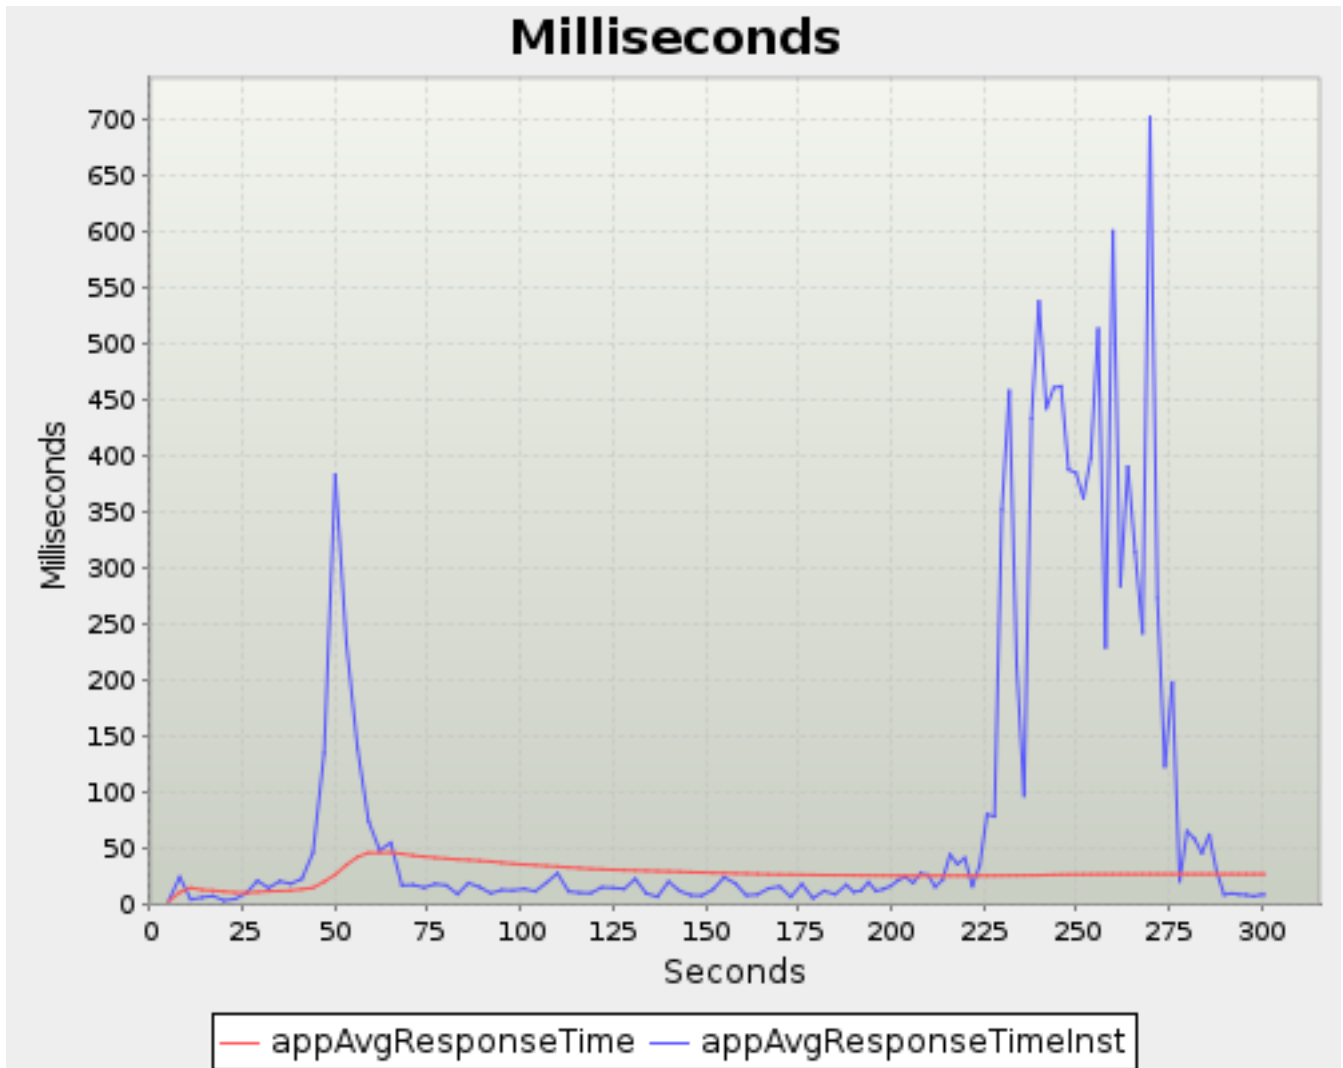

6.3.12.6. Milliseconds

time	appAvgResponseTime	appAvgResponseTimeInst
2.000		
5.000	2.6396709901929767	2.883177570093458
8.000	10.626781063275624	24.296060991105463
11.000	14.664586471558712	4.242299794661191
14.000	12.72087532392744	5.986463620981388
17.000	12.204043533523992	7.443137254901961
20.000	11.222700395367552	3.272497897392767
23.000	10.372470373746582	4.762573099415205
26.000	10.162077580539119	9.883205799436166
29.000	10.870722350581978	20.90906424171311
32.000	11.583004247075479	14.45945945945946
35.000	11.83551839464883	20.516880093131547
38.000	12.356538455716514	18.24279210925645
41.000	13.347611225569352	22.682913765399036
44.000	14.683281616193357	46.11939218523879
47.000	20.090934007749137	134.82747068676716
50.000	26.367199261813415	383.16502946954813
53.000	35.005073340301344	233.37872683319904
56.000	42.15501781375636	139.44296675191816
59.000	45.846521076688674	73.91650925576124
62.000	45.838494060065926	48.08445462353278
65.000	46.178579066683774	54.81655391961799
68.000	44.90077848773604	16.76426095178065
71.000	43.48933800007527	17.32369230769231
74.000	42.41698716095078	14.814035087719299