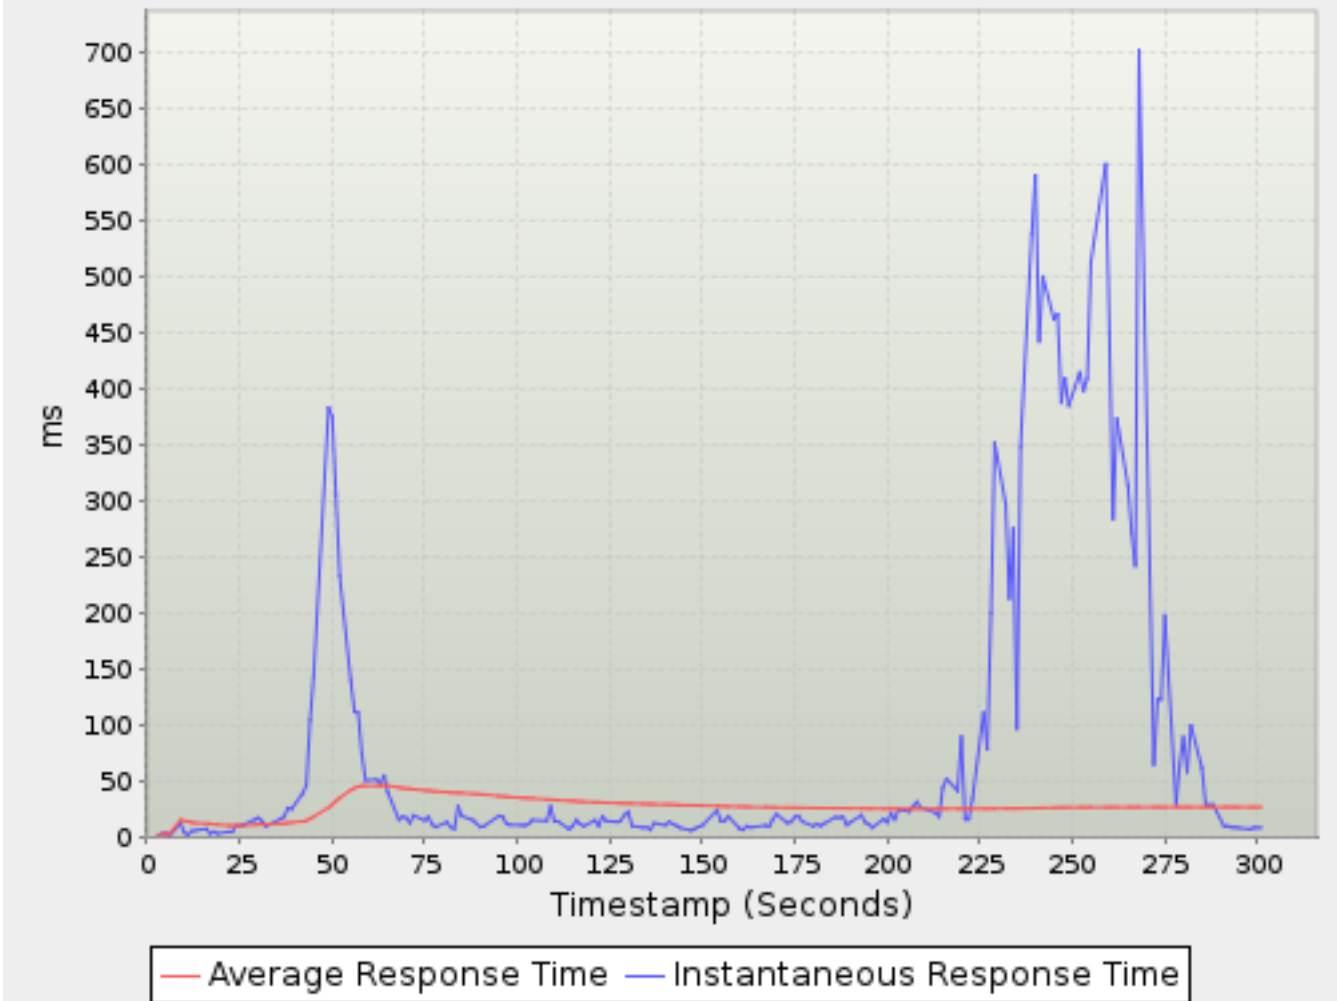

7.26.9.6. Application Response Time: SNMPv2c

7.26.9.6 : Application Response Time: SNMPv2c

Timestamp	Average Response Time	Instantaneous Response Time
<i>Seconds</i>		<i>Milliseconds</i>
0.024	0.0000	0.0000
3.042	2.5151	1.9773
4.042	2.6397	2.8832
5.043	2.9047	3.7855
6.043	2.8800	1
9.043	15.4474	12.6081
10.020	14.6646	4.2423
11.020	13.9548	2.2589
12.043	13.2128	5.3524
13.037	12.7209	5.9865
16.025	12.2040	7.4431
17.020	11.9461	3.2426
18.043	11.5678	4.8959
19.043	11.2227	3.2725
22.025	10.3725	4.7626
23.044	10.1757	4.7792
24.025	10.1816	10.3212
25.043	10.1621	9.8832
26.025	10.2249	11.1544
29.043	11.1221	15.5233
30.043	11.4394	17.2841
31.025	11.5830	14.4595
32.025	11.5037	9.5549
36.043	12.1750	16.3041