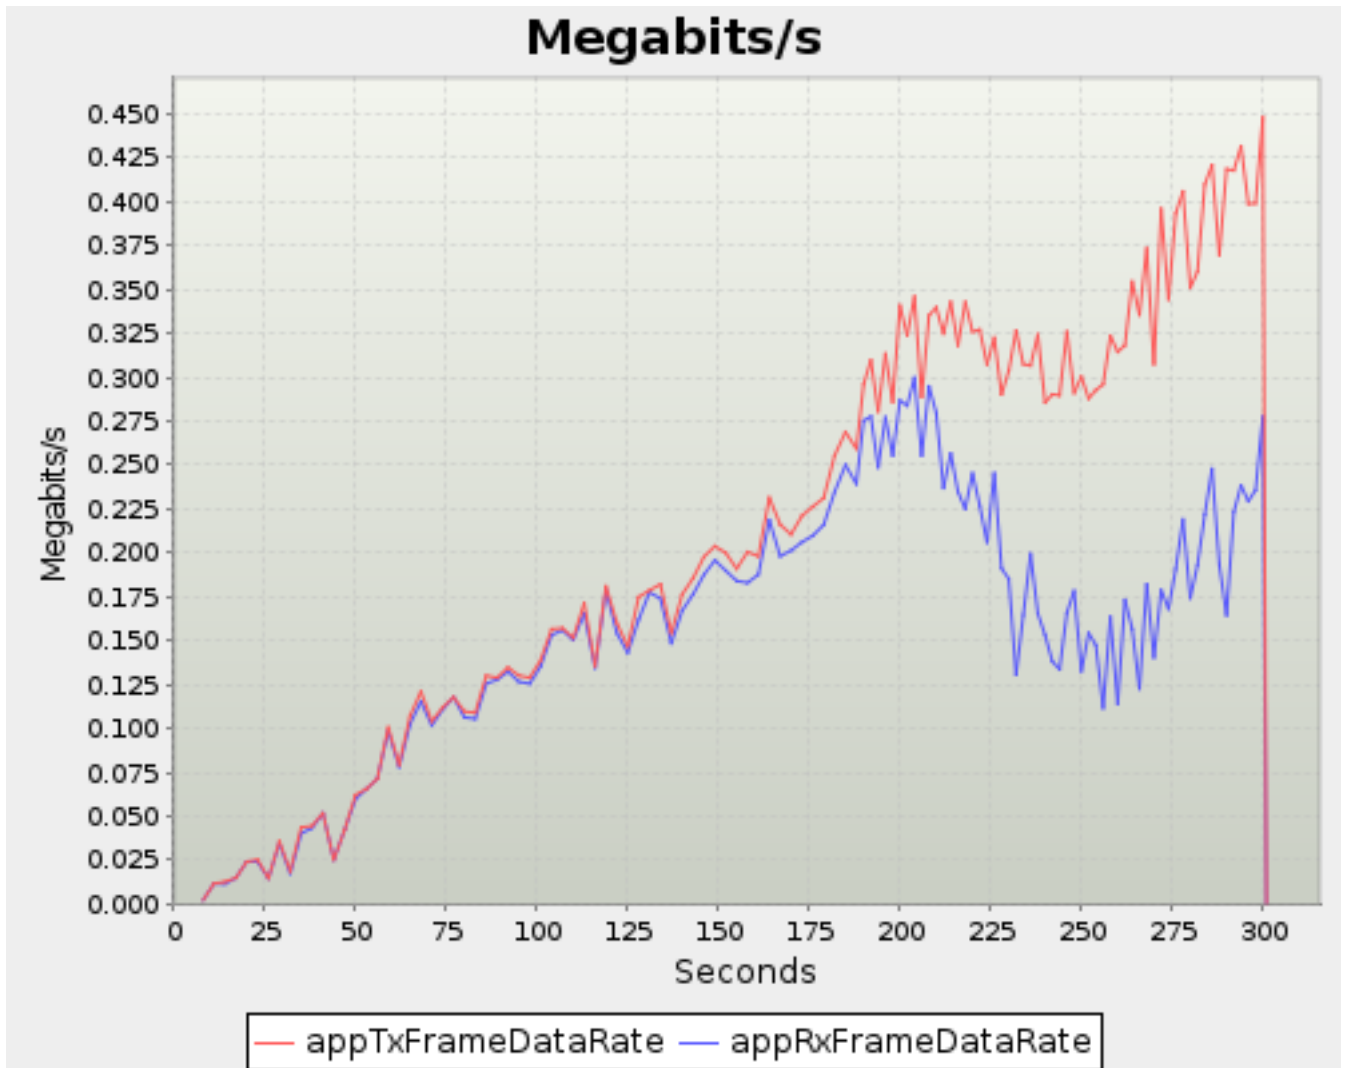

6.3.8.5. Megabits/s

time	appRxFrameDataRate	appTxFrameDataRate
8.000	0.002356	0.002356
11.000	0.01179	0.01179
14.000	0.01159	0.01275
17.000	0.01498	0.01498
20.000	0.02419	0.02419
23.000	0.02419	0.02534
26.000	0.01471	0.01471
29.000	0.03463	0.03578
32.000	0.0176	0.01877
35.000	0.04032	0.04378
38.000	0.04341	0.04458
41.000	0.05184	0.05184
44.000	0.02534	0.02534
47.000	0.04245	0.04245
50.000	0.05998	0.06224
53.000	0.06563	0.06563
56.000	0.07142	0.07142
59.000	0.09845	0.1007
62.000	0.07826	0.07941
65.000	0.1025	0.1071
68.000	0.1154	0.1211
71.000	0.1018	0.1041
74.000	0.1109	0.112
77.000	0.1179	0.1179
80.000	0.1064	0.1098