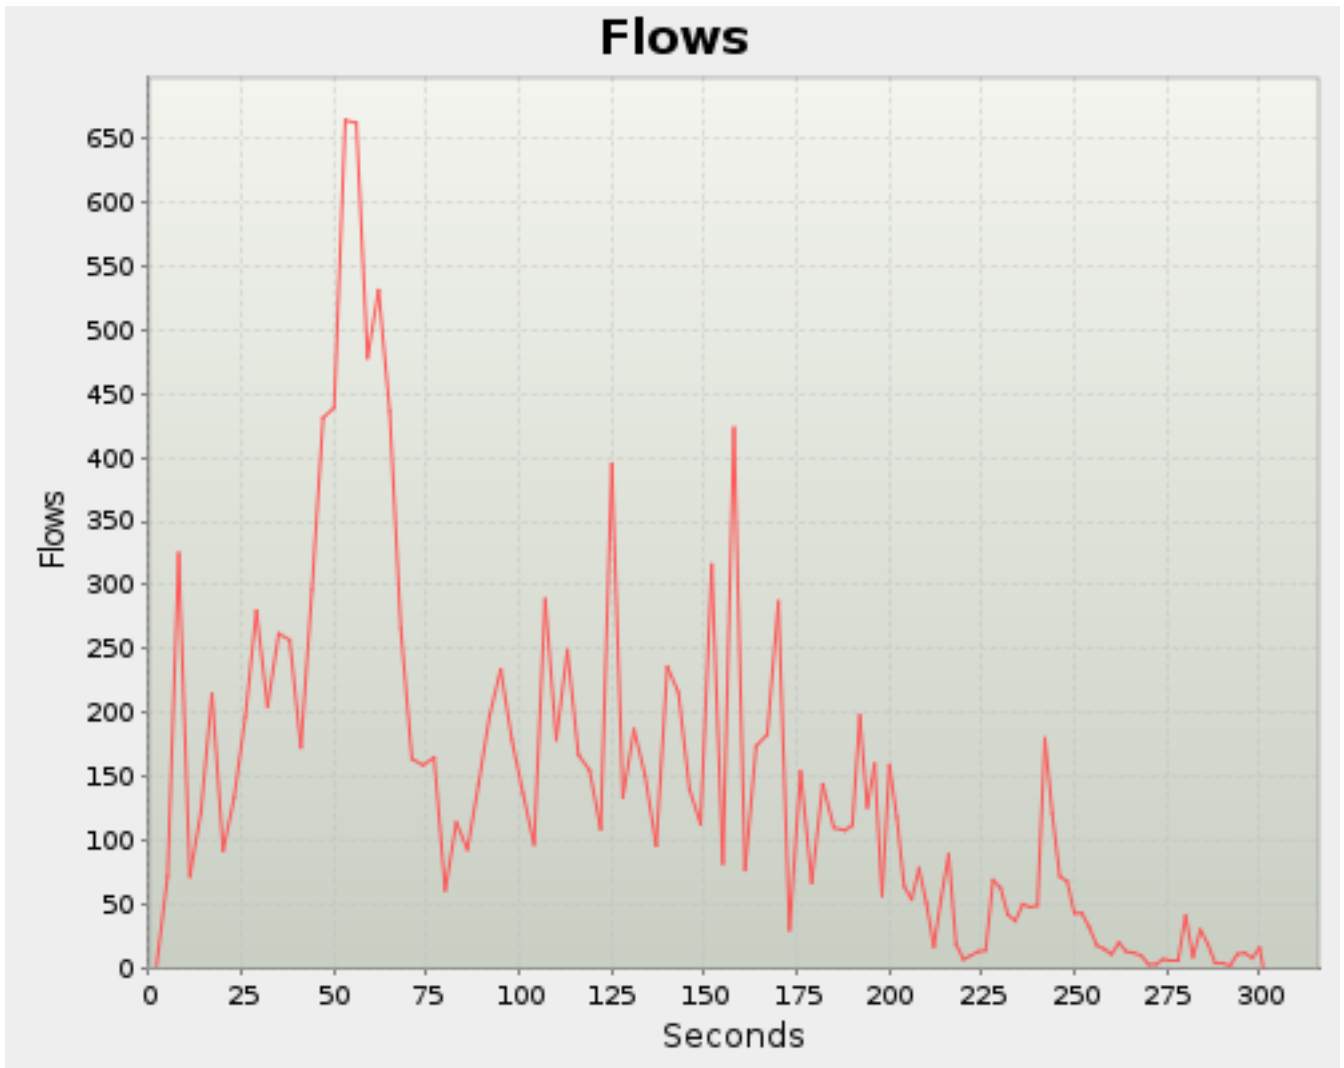

6.3.12.2. Flows

time	concurrentAppFlows
2.000	2
5.000	72
8.000	325
11.000	72
14.000	122
17.000	215
20.000	92
23.000	134
26.000	197
29.000	280
32.000	205
35.000	262
38.000	257
41.000	173
44.000	296
47.000	431
50.000	439
53.000	664
56.000	662
59.000	478
62.000	531
65.000	436
68.000	266
71.000	164
74.000	159