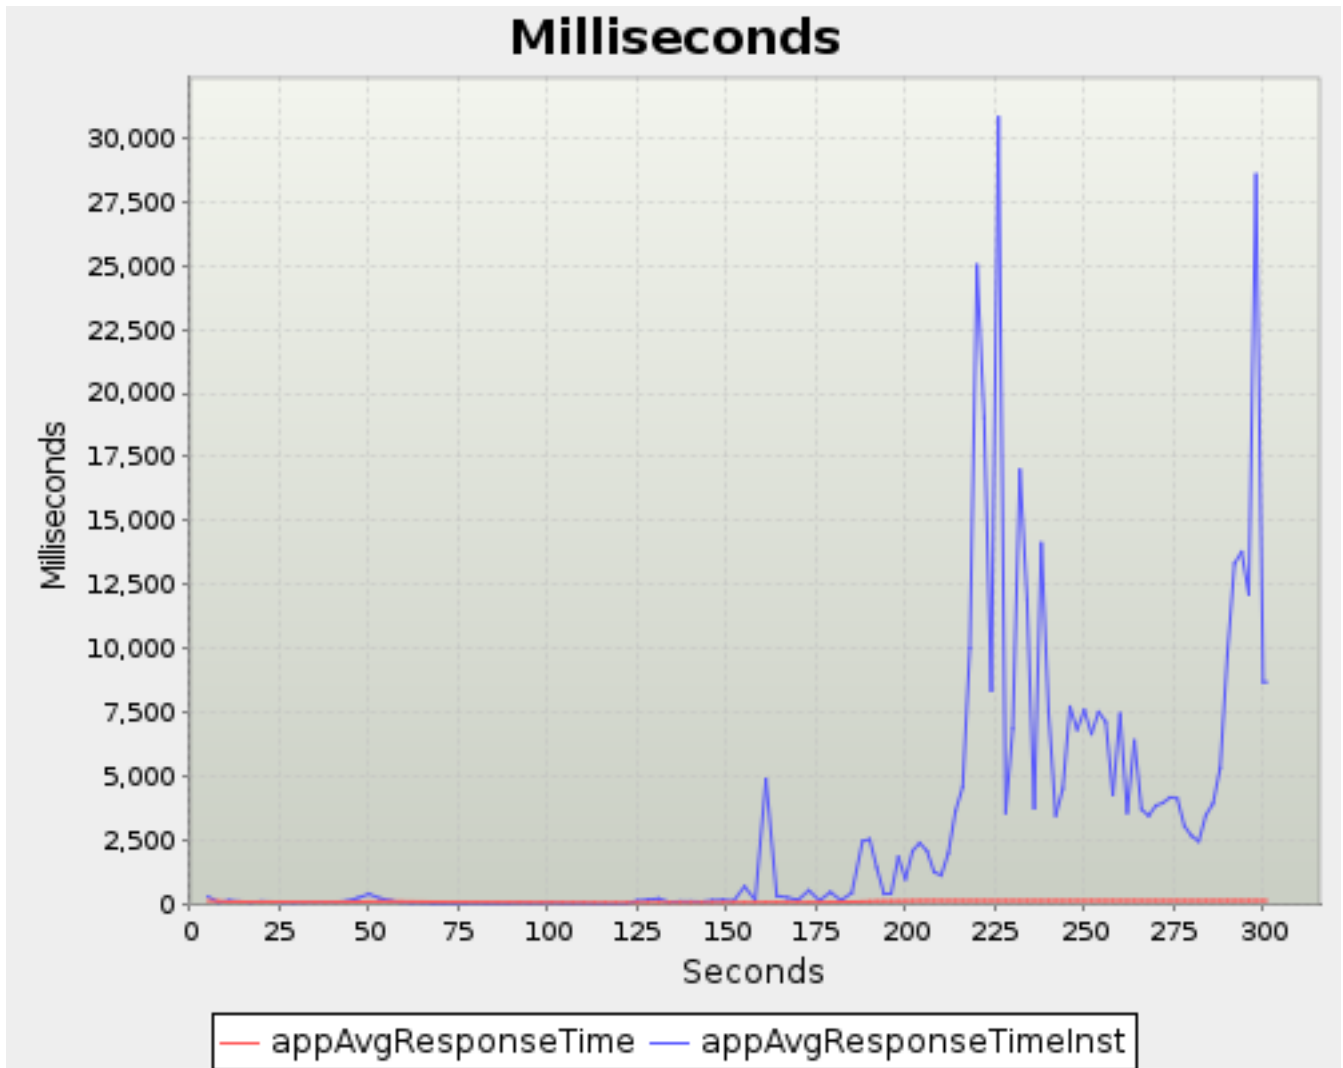

6.3.1.6. Milliseconds

time	appAvgResponseTime	appAvgResponseTimeInst
2.000		
5.000	138.9957277129023	295.99066147859924
8.000	121.75174629784856	73.85871335504886
11.000	96.14080825681924	143.1868131868132
14.000	99.1951441253543	102.41331269349845
17.000	89.20305173055452	75.67385645221272
20.000	93.22453378621118	109.1029411764706
23.000	94.6630031442087	96.33532934131736
26.000	94.11356056890632	72.04550669216061
29.000	89.50450156176633	62.65556182947487
32.000	87.20385988241881	80.06338553318419
35.000	87.59084199616846	86.34104258443466
38.000	86.9894143759604	90.18779790276454
41.000	87.64645922746782	88.1847935548842
44.000	89.33019204507707	129.77575757575758
47.000	96.45884360100963	249.30972117558403
50.000	102.98608567040219	397.78330373001774
53.000	109.05230277655355	235.83187946074543
56.000	110.7951691019537	140.61597151576805
59.000	109.85077908238208	74.88325825825825
62.000	103.65641835327186	48.96437731547449
65.000	100.4845646556292	56.24990067540723
68.000	95.43965954995718	17.932075471698113
71.000	91.63135501550444	19.566360856269114
74.000	88.77010058966354	17.427672955974842