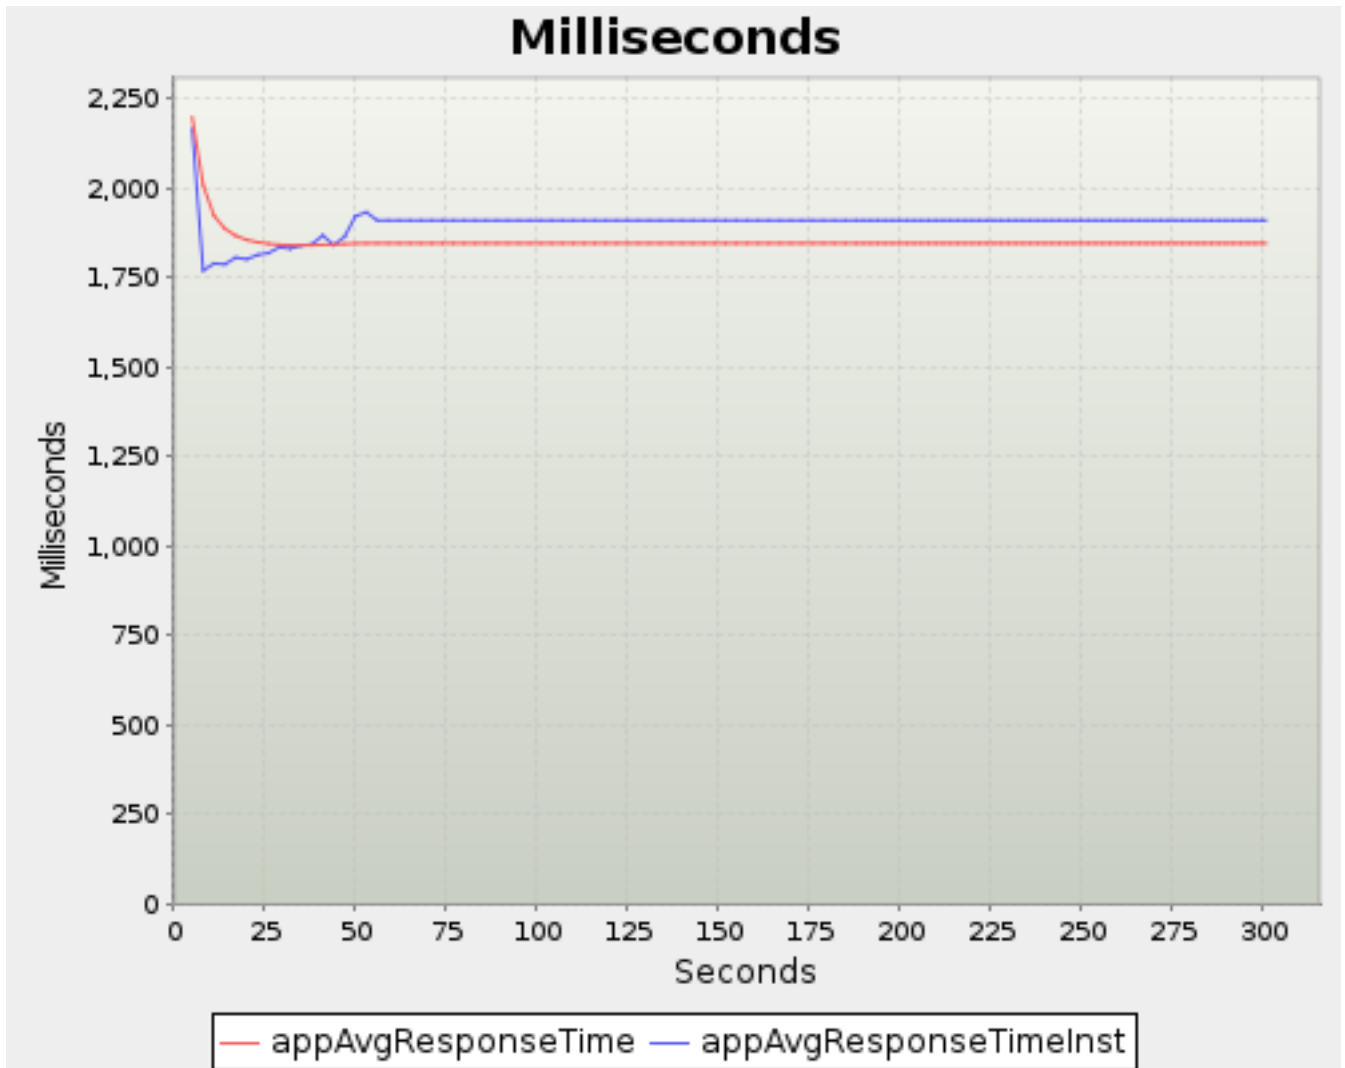

6.3.10.6. Milliseconds

time	appAvgResponseTime	appAvgResponseTimeInst
2.000		
5.000	2,199.5366972477063	2,167.925287356322
8.000	2,009.6967418546367	1,771.4142857142858
11.000	1,924.3708920187794	1,790.6941176470589
14.000	1,888.2774566473988	1,788.5285714285715
17.000	1,868.361359570662	1,807.549019607843
20.000	1,856.8423753665688	1,802.8947368421052
23.000	1,850.3645897594079	1,814.8172043010752
26.000	1,846.0315676832531	1,819.9111111111111
29.000	1,843.392501186521	1,836.3292682926829
32.000	1,842.198563582594	1,832.5670103092784
35.000	1,842.011350737798	1,840.969696969697
38.000	1,841.9979130434783	1,844.5180722891566
41.000	1,843.0372630902666	1,869.338028169014
44.000	1,843.584860318414	1,841.9142857142858
47.000	1,845.3207337409672	1,865.7802197802198
50.000	1,846.8404940923738	1,923.1333333333334
53.000	1,847.2252204114347	1,934
56.000	1,847.3534275806883	1,911.5
59.000	1,847.3534275806883	1,911.5
62.000	1,847.3534275806883	1,911.5
65.000	1,847.3534275806883	1,911.5
68.000	1,847.3534275806883	1,911.5
71.000	1,847.3534275806883	1,911.5
74.000	1,847.3534275806883	1,911.5