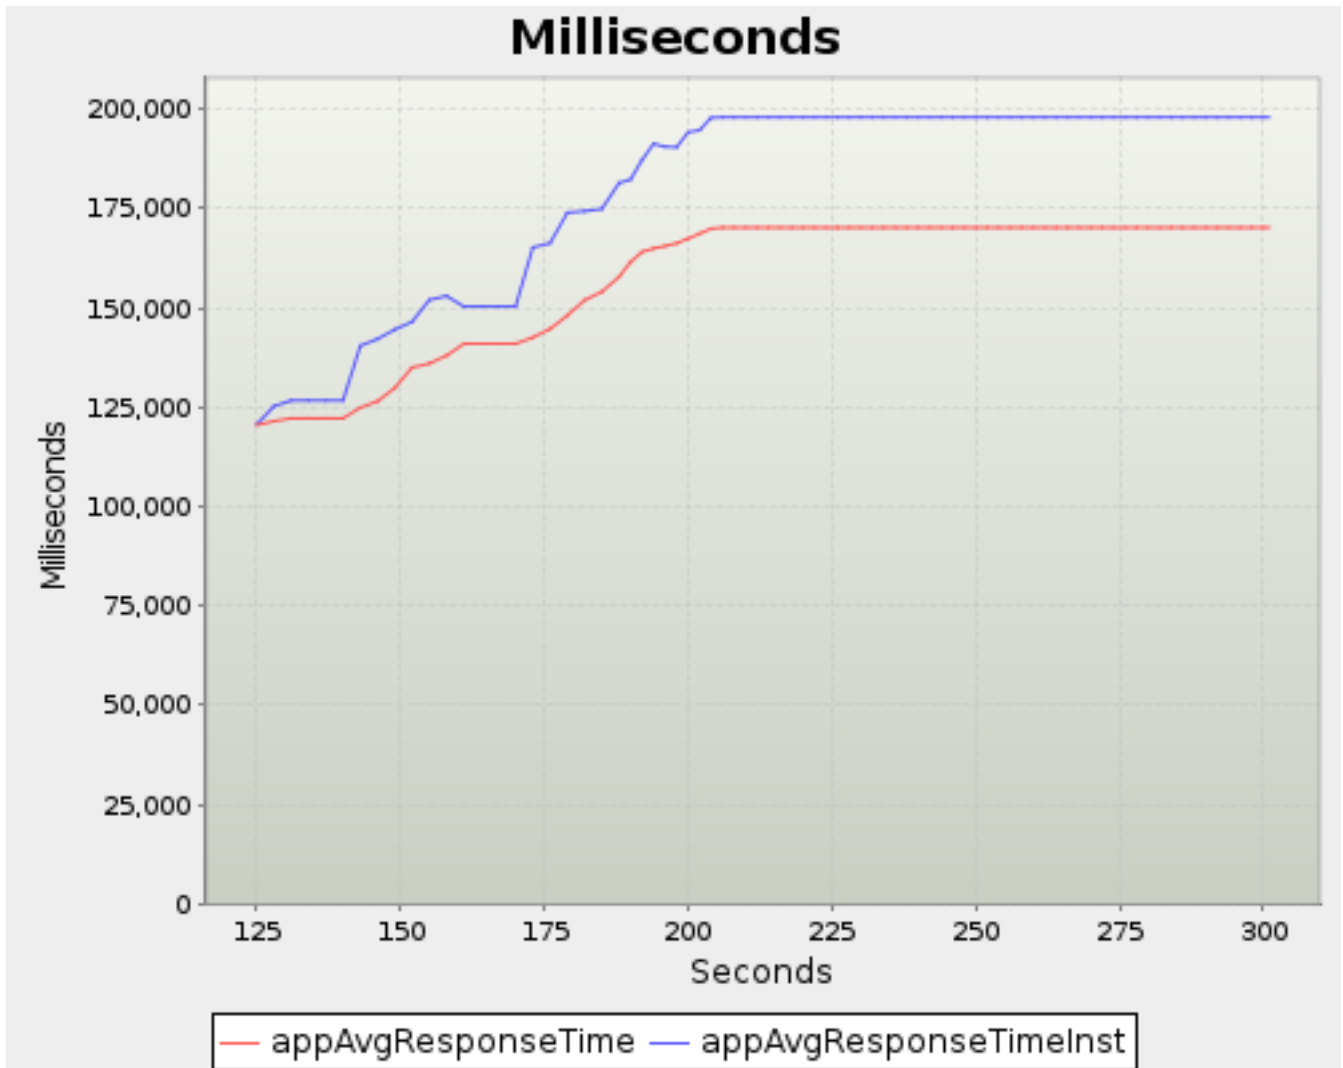

6.3.2.6. Milliseconds

time	appAvgResponseTime	appAvgResponseTimeInst
2.000		
5.000		
8.000		
11.000		
14.000		
17.000		
20.000		
23.000		
26.000		
29.000		
32.000		
35.000		
38.000		
41.000		
44.000		
47.000		
50.000		
53.000		
56.000		
59.000		
62.000		
65.000		
68.000		
71.000		
74.000