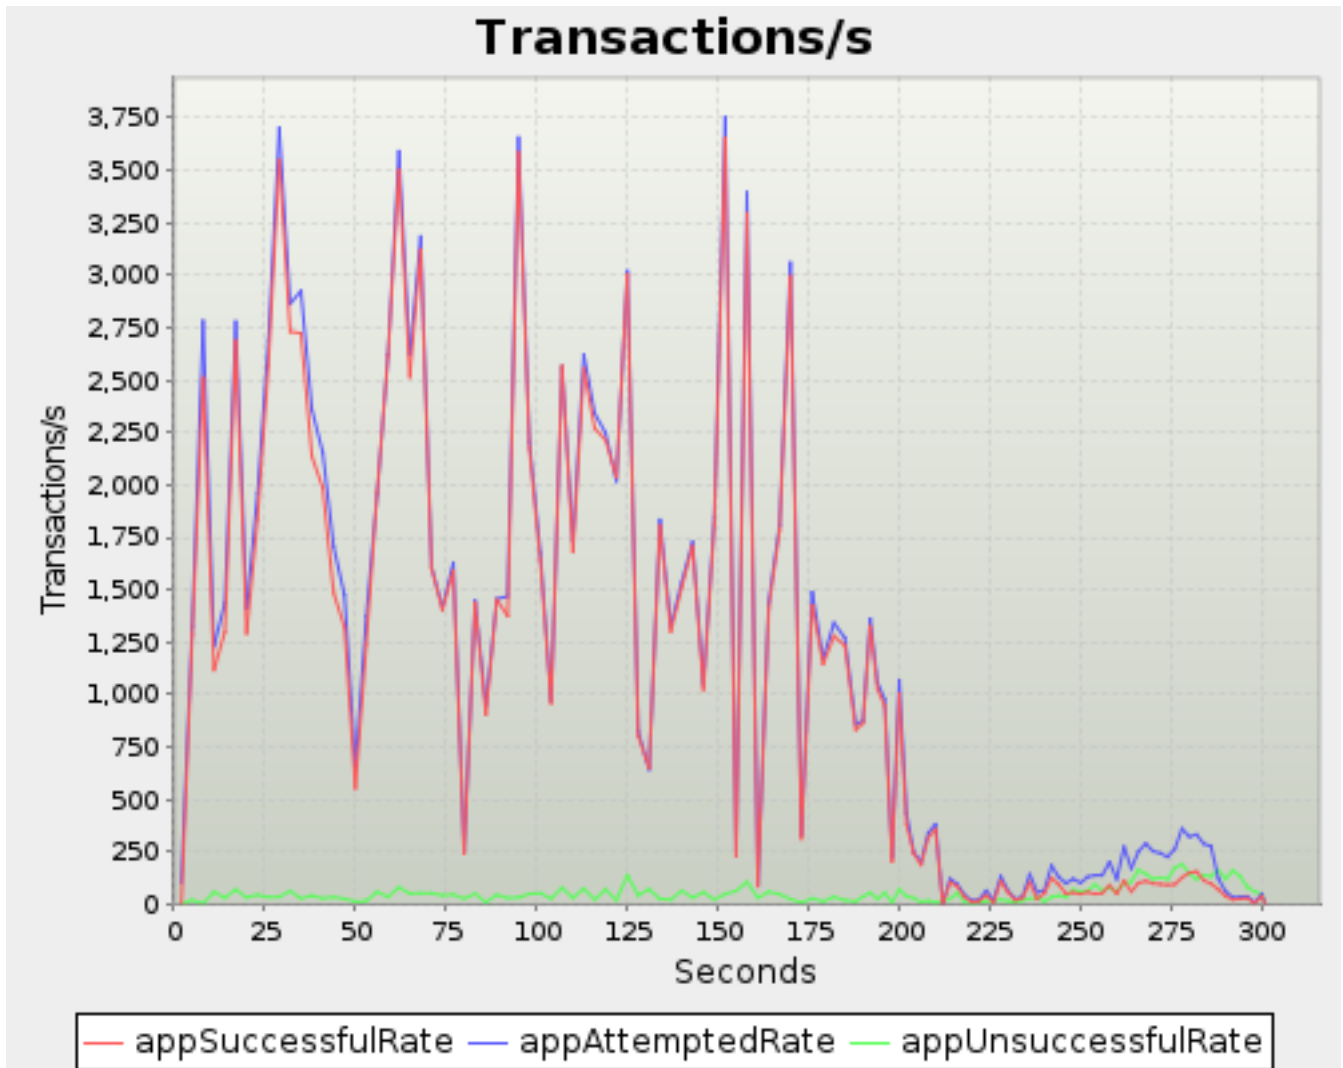

6.3.1.9. Transactions/s

time	appAttemptedRate	appSuccessfulRate	appUnsuccessfulRate
2.000	101.9	0	1.967
5.000	1,325	1,285	20
8.000	2,782	2,511	3.067
11.000	1,231	1,118	58.34
14.000	1,438	1,300	31.19
17.000	2,779	2,689	70
20.000	1,411	1,292	32
23.000	1,959	1,837	45
26.000	2,690	2,569	33.4
29.000	3,702	3,549	35.07
32.000	2,864	2,731	63.14
35.000	2,926	2,724	27
38.000	2,359	2,136	41.75
41.000	2,156	1,986	28
44.000	1,705	1,485	34
47.000	1,474	1,322	25.9
50.000	655.2	553	12.77
53.000	1,373	1,239	15.72
56.000	1,955	1,966	59
59.000	2,623	2,615	35.36
62.000	3,591	3,503	80.92
65.000	2,623	2,515	51
68.000	3,185	3,122	53.05
71.000	1,609	1,604	52.06
74.000	1,416	1,404	42.24